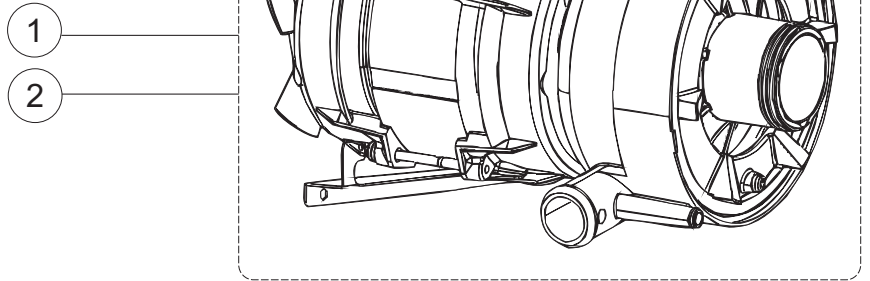

6 Зип-Общепит

vsezip.ru

+7(812)987-08-81

Seite	Position	Code	Alter Code	Beschreibung		
1	1	004285		NICHT IN DER PREIS LISTE		
1	2	021120		SEITENWAND		
1	3	021119		SEITENWAND		
1	4	022146		RUECKWAND LA50		
1	5	022147		RUECKWANDVERKLEIDUNG LA50		
1	6	035083		BUEGEL LA50		
1	8	029510		TUER KOMPLETT LA50		
1	9	310013		ZENTRIERBLOCK SCHARN-BOLZEN LA50		
1	10	012323		FRONTALINO LUNGO LA50		
1	11	449063		FEDER		
1	12	307014		ANSCHLAG X AUSGL. UND SCHLISSFEDER		
1	13	035081		BEF.WINKEL		
1	14	437103		TUERDICHTUNG		
1	15	999259		GRUPPO STAFFA+MOLLA SAGOM.DX.PORTA LA50		
1	16	999260		GRUPPO STAFFA+MOLLA SAGOM.SX.PORTA LA50		
1	17	449058		FEDER		
1	18	307015		BUEGELLAGER F. TUERSTANGE LA50		
1	19	461029		NICHT IN DER PREIS LISTE		
1	20	040118		ZOCCOLO SUPPL.LUNGO LA50		
1	21	040119		SOCKEL		
1	22	459006	REB459006	KABELDURCHGANG, Di9/De16 22		
1	23	459004	REB459004	ROHRDURCHGANG, GUMMI DI.34		
1	27	304028		SPUEL LA50		
2	1	211013		FLACHKABEL		
2	2	417119		SCHRAUBENMUTTER, M3 KUNST. WEISS		
2	3	419036		ABSTANDSSTÜCK, M3		
2	4	80944		BEDINGUNGEN-TESTENBRETT		
2	5	80871		TUERKONTAKTSCHALTER		
2	6	70704		MASKE POLYESTERE		
2	7	230118		ELEKTRISCHER WIDERSTAND 2100W-230V LA50		
2	8	437086	REB437086	DICHTUNG, TANKWIDERSTAND		
2	9	214088		EL.SCHUTZ,TRANSP.KL.3		
2	10	220011	REB220011	* KLEMMENBRETT, 5-POLIG + ERDUNG FV.122		
2	11	459005	REB459005	KABELKLIPPS, STEAB Art.5024		
2	12	H.374339-2		MASCHINE KABERL H07RN-F 5X2.5X3.0MT		
2	13	236047	REB236047	SICHERHEITSTHERMOSTAT		
2	14	236052		THERM.,KONT. BOILER/L.90ø+/-3ø(2611576)		
2	16	456002	REB456002	O-Ring 48x6,2		
2	17	231016		TEMPERATURSONDE		
2	18	69871		SONDENHALTER		
2	19	69870		HEIZUNGSHALTER DES WARMWASSERBEREITERS		
2	20	230117		HEIZUNG 7600W/400V		
2	21	104060		BOILER		
2	22	214090		EL.SCHUTZ,TRANSP.453		
2	23	229042		SCHALTSCHÜTZ		
2	24	203424		ZUSATZKABEL		
2	25	210011		PLAETTCHEN		
2	26	210010		SICHERUNGSHALTER		
2	27	228010		SICHERUNG 5X20 T4A		
2	29	215034-1		KARTE		
2	30	456073		O-RING		
2	31	107013		LUFT-GLOCKE DES DRUCKSCHALTERS		