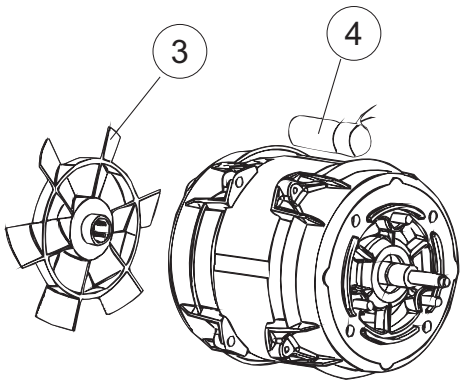

+7(812)987-08-81

6 Zip Общепит

vsezip.ru

+7(812)987-08-81

Seite	Position	Code	Alter Code	Beschreibung		
1	1	004285		NICHT IN DER PREIS LISTE		
1	2	021120		SEITENWAND		
1	3	021119		SEITENWAND		
1	4	022146		RUECKWAND LA50		
1	5	022147		RUECKWANDVERKLEIDUNG LA50		
1	6	035083		BUEGEL LA50		
1	8	029510		TUER KOMPLETT LA50		
1	9	310013		ZENTRIERBLOCK SCHARN-BOLZEN LA50		
1	10	012323		FRONTALINO LUNGO LA50		
1	11	449063		FEDER		
1	12	307014		ANSCHLAG X AUSGL. UND SCHLISSFEDER		
1	13	035081		BEF.WINKEL		
1	14	437103		TUERDICHTUNG		
1	15	999259		GRUPPO STAFFA+MOLLA SAGOM.DX.PORTA LA50		
1	16	999260		GRUPPO STAFFA+MOLLA SAGOM.SX.PORTA LA50		
1	17	449058		FEDER		
1	18	307015		BUEGELLAGER F. TUERSTANGE LA50		
1	19	461029		NICHT IN DER PREIS LISTE		
1	20	040118		ZOCCOLO SUPPL.LUNGO LA50		
1	21	040119		SOCKEL		
1	22	459006	REB459006	KABELDURCHGANG, Di9/De16 22		
1	23	459004	REB459004	ROHRDURCHGANG, GUMMI DI.34		
1	27	304028		SPUEL LA50		
2	1	211013		FLACHKABEL		
2	2	417119		SCHRAUBENMUTTER, M3 KUNST. WEISS		
2	3	419036		ABSTANDSSTÜCK, M3		
2	4	80944		BEDINGUNGEN-TESTENBRETT		
2	5	80871		TUERKONTAKTSCHALTER		
2	6	70704		MASKE POLYESTERE		
2	7	230118		ELEKTRISCHER WIDERSTAND 2100W-230V LA50		
2	8	437086	REB437086	DICHTUNG, TANKWIDERSTAND		
2	9	214088		EL.SCHUTZ,TRANSP.KL.3		
2	10	220011	REB220011	* KLEMMENBRETT, 5-POLIG + ERDUNG FV.122		
2	11	459005	REB459005	KABELKLIPPS, STEAB Art.5024		
2	12	H.374339-2		MASCHINE KABERL H07RN-F 5X2.5X3.0MT		
2	13	236047	REB236047	SICHERHEITSTHERMOSTAT		
2	14	236052		THERM.,KONT. BOILER/L.90ø+/-3ø(2611576)		
2	16	456002	REB456002	O-Ring 48x6,2		
2	17	231016		TEMPERATURSONDE		
2	18	69871		SONDENHALTER		
2	19	69870		HEIZUNGSHÜTZ DES WARMWASSERBEREITERS		
2	20	230117		HEIZUNG 7600W/400V		
2	21	104060		BOILER		
2	22	214090		EL.SCHUTZ,TRANSP.453		
2	23	229042		SCHALTSCHÜTZ		
2	24	203424		ZUSATZKABEL		
2	25	210011		PLAETTCHEN		
2	26	210010		SICHERUNGSHALTER		
2	27	228010		SICHERUNG 5X20 T4A		
2	29	215034-1		KARTE		
2	30	456073		O-RING		
2	31	107013		LUFT-GLOCKE DES DRUCKSCHALTERS		