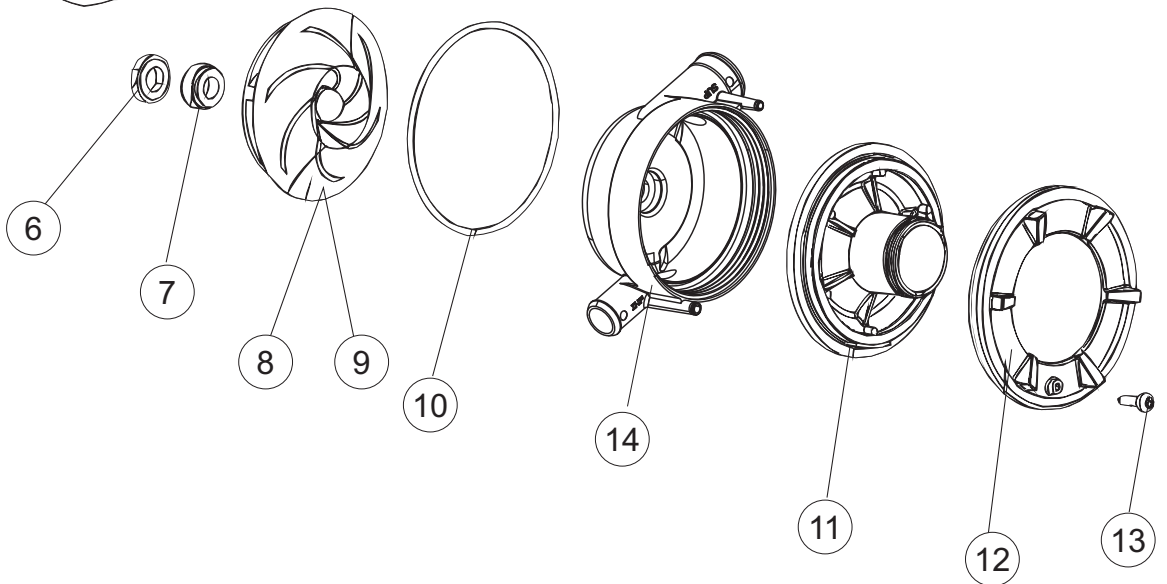

6 Зип-Общепит

vsezip.ru

+7(812)987-08-81

Seite	Position	Code	Alter Code	Beschreibung		
1	1	004285		NICHT IN DER PREIS LISTE		
1	2	021120		SEITENWAND		
1	3	021119		SEITENWAND		
1	4	022146		RUECKWAND LA50		
1	5	022147		RUECKWANDVERKLEIDUNG LA50		
1	6	035083		BUEGEL LA50		
1	8	029510		TUER KOMPLETT LA50		
1	9	310013		ZENTRIERBLOCK SCHARN-BOLZEN LA50		
1	10	012323		FRONTALINO LUNGO LA50		
1	11	449063		FEDER		
1	12	307014		ANSCHLAG X AUSGL. UND SCHLISSFEDER		
1	13	035081		BEF.WINKEL		
1	14	437103		TUERDICHTUNG		
1	15	999259		GRUPPO STAFFA+MOLLA SAGOM.DX.PORTA LA50		
1	16	999260		GRUPPO STAFFA+MOLLA SAGOM.SX.PORTA LA50		
1	17	449058		FEDER		
1	18	307015		BUEGELLAGER F. TUERSTANGE LA50		
1	19	461029		NICHT IN DER PREIS LISTE		
1	20	040118		ZOCCOLO SUPPL.LUNGO LA50		
1	21	040119		SOCKEL		
1	22	459006	REB459006	KABELDURCHGANG, Di9/De16 22		
1	23	459004	REB459004	ROHRDURCHGANG, GUMMI DI.34		
1	27	304028		SPUEL LA50		
2	1	211013		FLACHKABEL		
2	2	417119		SCHRAUBENMUTTER, M3 KUNST. WEISS		
2	3	419036		ABSTANDSSTÜCK, M3		
2	4	80944		BEDINGUNGEN-TESTENBRETT		
2	5	80871		TUERKONTAKTSCHALTER		
2	6	70704		MASKE POLYESTERE		
2	7	230118		ELEKTRISCHER WIDERSTAND 2100W-230V LA50		
2	8	437086	REB437086	DICHTUNG, TANKWIDERSTAND		
2	9	214088		EL.SCHUTZ,TRANSP.KL.3		
2	10	220011	REB220011	* KLEMMENBRETT, 5-POLIG + ERDUNG FV.122		
2	11	459005	REB459005	KABELKLIPPS, STEAB Art.5024		
2	12	H.374339-2		MASCHINE KABERL H07RN-F 5X2.5X3.0MT		
2	13	236047	REB236047	SICHERHEITSTHERMOSTAT		
2	14	236052		THERM.,KONT. BOILER/L.90ø+/-3ø(2611576)		
2	16	456002	REB456002	O-Ring 48x6,2		
2	17	231016		TEMPERATURSONDE		
2	18	69871		SONDENHALTER		
2	19	69870		HEIZUNGSHALTER DES WARMWASSERBEREITERS		
2	20	230117		HEIZUNG 7600W/400V		
2	21	104060		BOILER		
2	22	214090		EL.SCHUTZ,TRANSP.453		
2	23	229042		SCHALTSCHÜTZ		
2	24	203424		ZUSATZKABEL		
2	25	210011		PLAETTCHEN		
2	26	210010		SICHERUNGSHALTER		
2	27	228010		SICHERUNG 5X20 T4A		
2	29	215034-1		KARTE		
2	30	456073		O-RING		
2	31	107013		LUFT-GLOCKE DES DRUCKSCHALTERS		