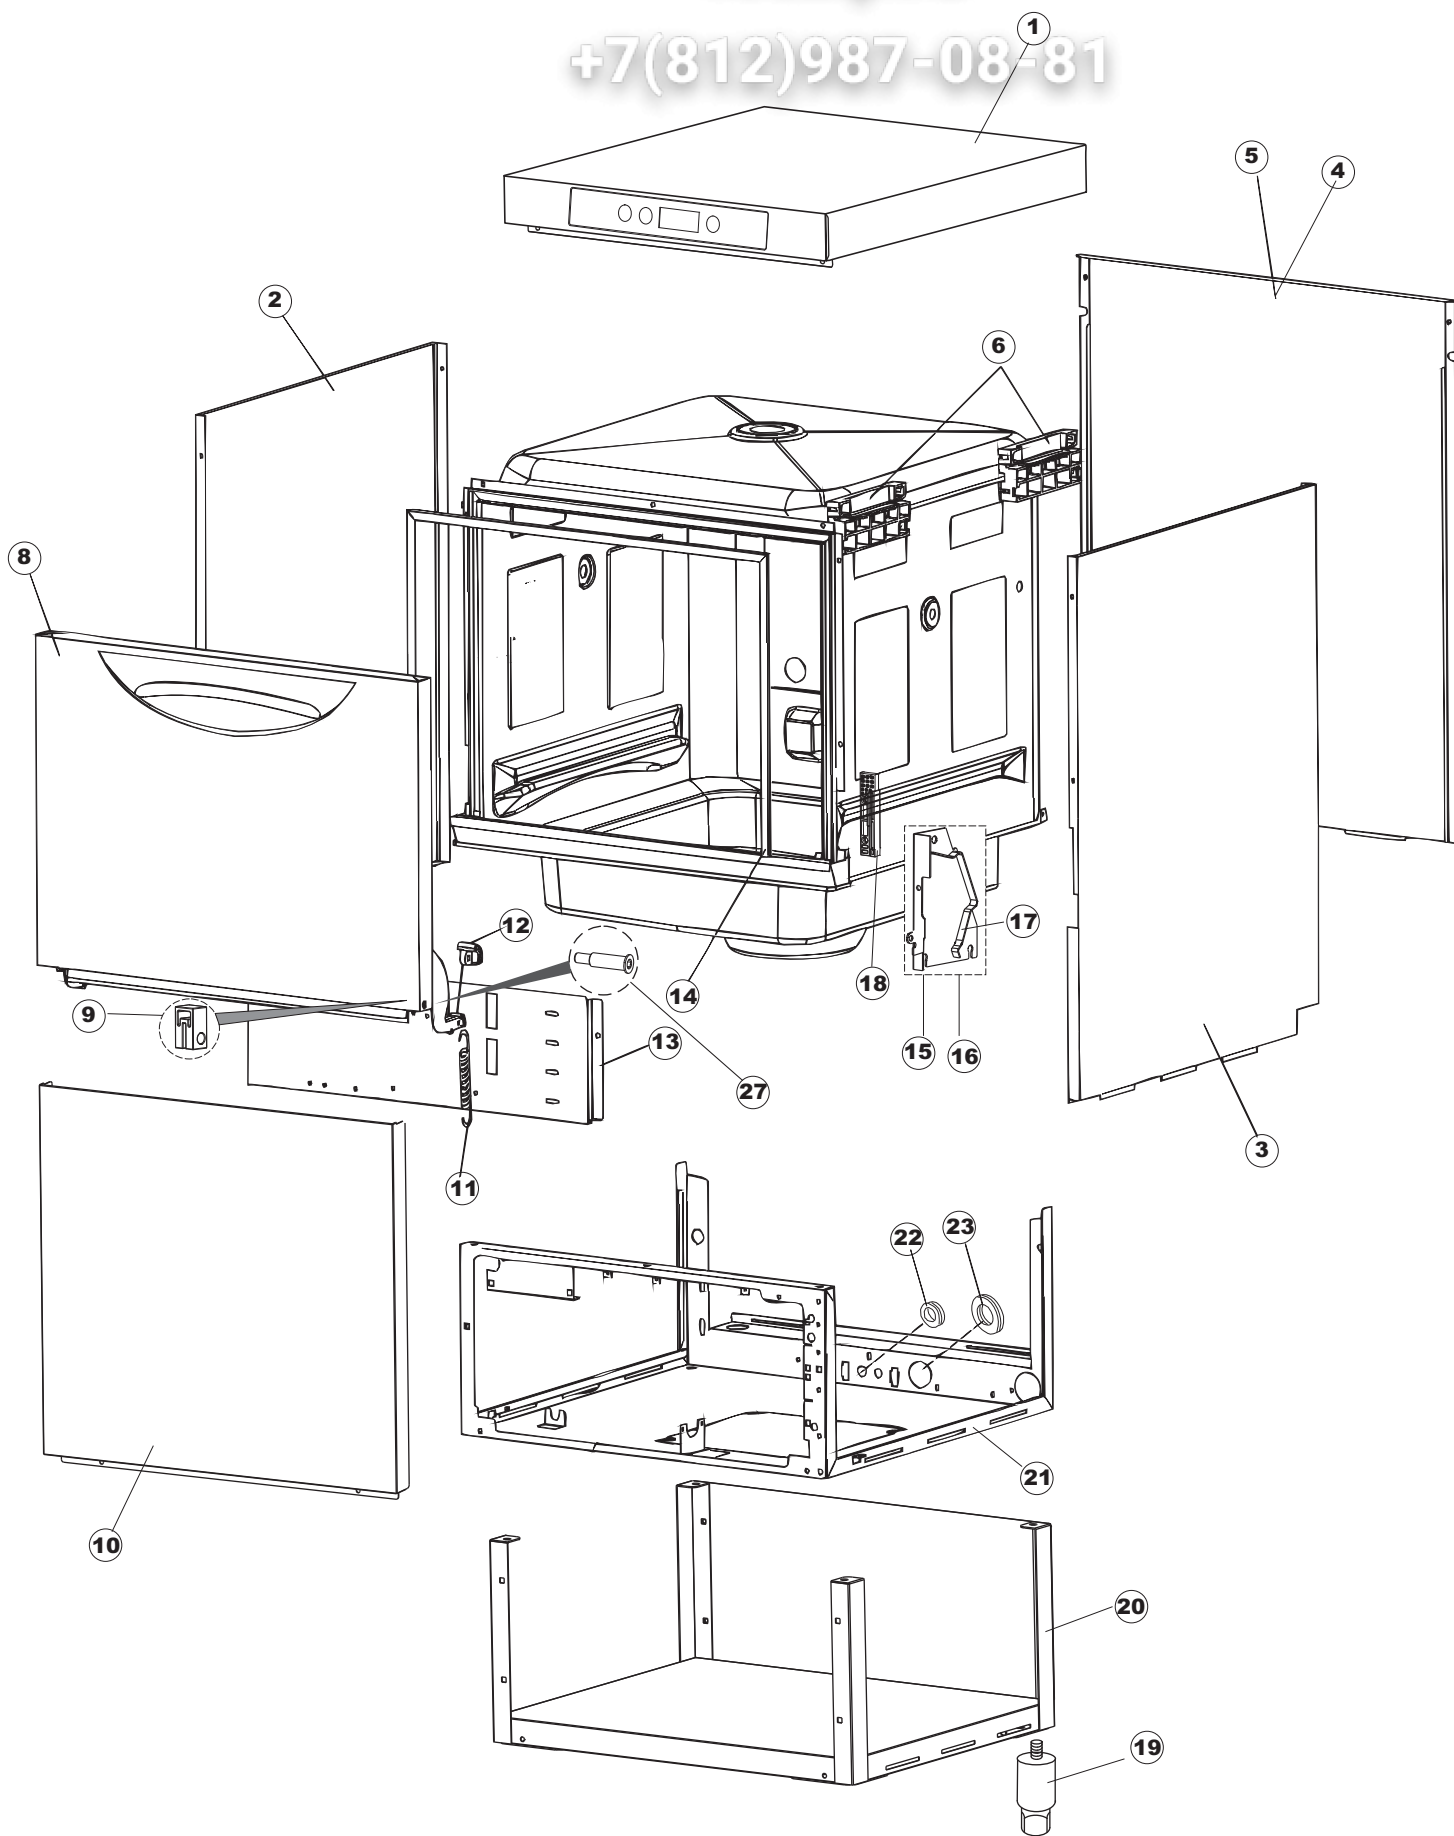

1
Зип-Общепит

vsezip.ru

+7(812)987-08-81