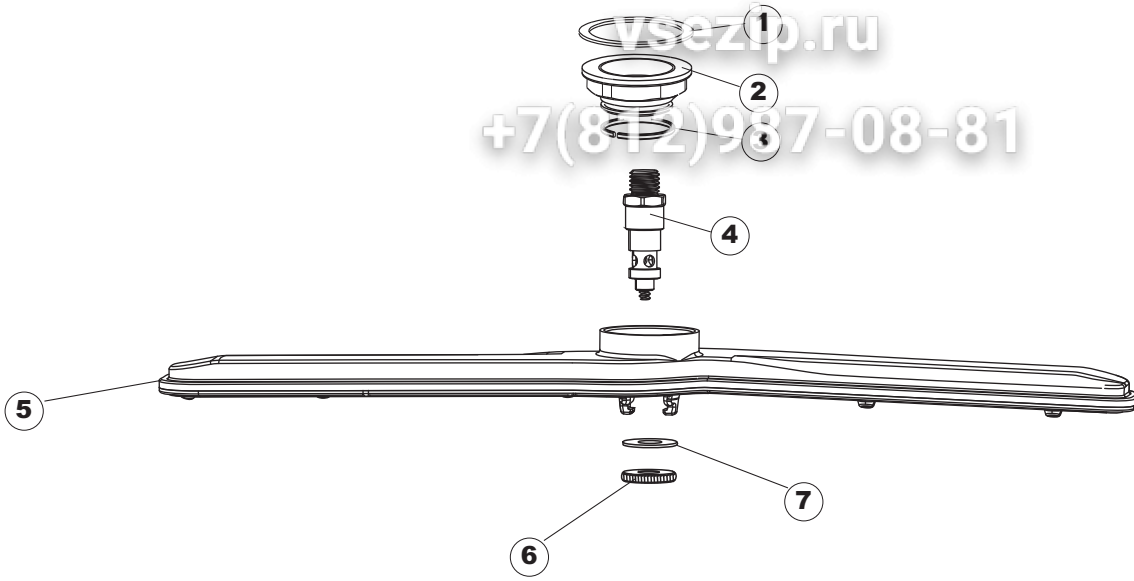

+7(812)987-08-81

6 Zip Общепит

vsezip.ru

+7(812)987-08-81

Seite	Position	Code	Alter Code	Beschreibung		
1	1	004285		NICHT IN DER PREIS LISTE		
1	2	021120		SEITENWAND		
1	3	021119		SEITENWAND		
1	4	022146		RUECKWAND LA50		
1	5	022147		RUECKWANDVERKLEIDUNG LA50		
1	6	035083		BUEGEL LA50		
1	8	029510		TUER KOMPLETT LA50		
1	9	310013		ZENTRIERBLOCK SCHARN-BOLZEN LA50		
1	10	012323		FRONTALINO LUNGO LA50		
1	11	449063		FEDER		
1	12	307014		ANSCHLAG X AUSGL. UND SCHLISSFEDER		
1	13	035081		BEF.WINKEL		
1	14	437103		TUERDICHTUNG		
1	15	999259		GRUPPO STAFFA+MOLLA SAGOM.DX.PORTA LA50		
1	16	999260		GRUPPO STAFFA+MOLLA SAGOM.SX.PORTA LA50		
1	17	449058		FEDER		
1	18	307015		BUEGELLAGER F. TUERSTANGE LA50		
1	19	461029		NICHT IN DER PREIS LISTE		
1	20	040118		ZOCCOLO SUPPL.LUNGO LA50		
1	21	040119		SOCKEL		
1	22	459006	REB459006	KABELDURCHGANG, Di9/De16 22		
1	23	459004	REB459004	ROHRDURCHGANG, GUMMI DI.34		
1	27	304028		SPUEL LA50		
2	1	211013		FLACHKABEL		
2	2	417119		SCHRAUBENMUTTER, M3 KUNST. WEISS		
2	3	419036		ABSTANDSSTÜCK, M3		
2	4	80944		BEDINGUNGEN-TESTENBRETT		
2	5	80871		TUERKONTAKTSCHALTER		
2	6	70704		MASKE POLYESTERE		
2	7	230118		ELEKTRISCHER WIDERSTAND 2100W-230V LA50		
2	8	437086	REB437086	DICHTUNG, TANKWIDERSTAND		
2	9	214088		EL.SCHUTZ,TRANSP.KL.3		
2	10	220011	REB220011	* KLEMMENBRETT, 5-POLIG + ERDUNG FV.122		
2	11	459005	REB459005	KABELKLIPPS, STEAB Art.5024		
2	12	H.374339-2		MASCHINE KABERL H07RN-F 5X2.5X3.0MT		
2	13	236047	REB236047	SICHERHEITSTHERMOSTAT		
2	14	236052		THERM.,KONT. BOILER/L.90ø+/-3ø(2611576)		
2	16	456002	REB456002	O-Ring 48x6,2		
2	17	231016		TEMPERATURSONDE		
2	18	69871		SONDENHALTER		
2	19	69870		HEIZUNGSHÜTZ DES WARMWASSERBEREITERS		
2	20	230117		HEIZUNG 7600W/400V		
2	21	104060		BOILER		
2	22	214090		EL.SCHUTZ,TRANSP.453		
2	23	229042		SCHALTSCHÜTZ		
2	24	203424		ZUSATZKABEL		
2	25	210011		PLAETTCHEN		
2	26	210010		SICHERUNGSHALTER		
2	27	228010		SICHERUNG 5X20 T4A		
2	29	215034-1		KARTE		
2	30	456073		O-RING		
2	31	107013		LUFT-GLOCKE DES DRUCKSCHALTERS		