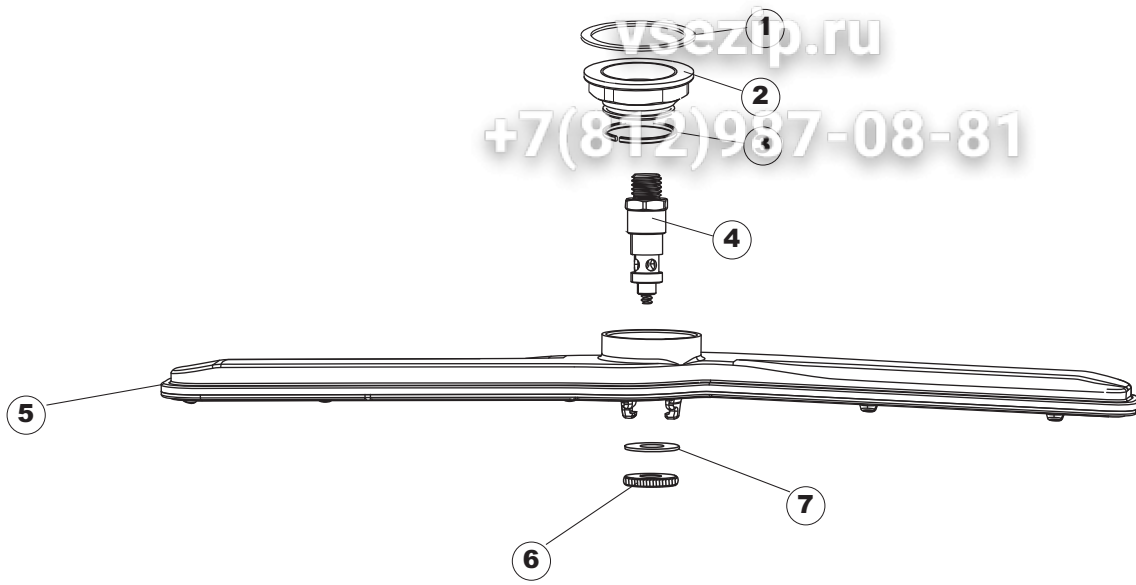

6 Зип-Общепит

vsezip.ru

+7(812)987-08-81

Seite	Position	Code	Alter Code	Beschreibung		
1	1	004285		NICHT IN DER PREIS LISTE		
1	2	021120		SEITENWAND		
1	3	021119		SEITENWAND		
1	4	022146		RUECKWAND LA50		
1	5	022147		RUECKWANDVERKLEIDUNG LA50		
1	6	035083		BUEGEL LA50		
1	8	029510		TUER KOMPLETT LA50		
1	9	310013		ZENTRIERBLOCK SCHARN-BOLZEN LA50		
1	10	012323		FRONTALINO LUNGO LA50		
1	11	449063		FEDER		
1	12	307014		ANSCHLAG X AUSGL. UND SCHLISSFEDER		
1	13	035081		BEF.WINKEL		
1	14	437103		TUERDICHTUNG		
1	15	999259		GRUPPO STAFFA+MOLLA SAGOM.DX.PORTA LA50		
1	16	999260		GRUPPO STAFFA+MOLLA SAGOM.SX.PORTA LA50		
1	17	449058		FEDER		
1	18	307015		BUEGELLAGER F. TUERSTANGE LA50		
1	19	461029		NICHT IN DER PREIS LISTE		
1	20	040118		ZOCCOLO SUPPL.LUNGO LA50		
1	21	040119		SOCKEL		
1	22	459006	REB459006	KABELDURCHGANG, Di9/De16 22		
1	23	459004	REB459004	ROHRDURCHGANG, GUMMI DI.34		
1	27	304028		SPUEL LA50		
2	1	211013		FLACHKABEL		
2	2	417119		SCHRAUBENMUTTER, M3 KUNST. WEISS		
2	3	419036		ABSTANDSSTÜCK, M3		
2	4	80944		BEDINGUNGEN-TESTENBRETT		
2	5	80871		TUERKONTAKTSCHALTER		
2	6	70704		MASKE POLYESTERE		
2	7	230118		ELEKTRISCHER WIDERSTAND 2100W-230V LA50		
2	8	437086	REB437086	DICHTUNG, TANKWIDERSTAND		
2	9	214088		EL.SCHUTZ,TRANSP.KL.3		
2	10	220011	REB220011	* KLEMMENBRETT, 5-POLIG + ERDUNG FV.122		
2	11	459005	REB459005	KABELKLIPPS, STEAB Art.5024		
2	12	H.374339-2		MASCHINE KABERL H07RN-F 5X2.5X3.0MT		
2	13	236047	REB236047	SICHERHEITSTHERMOSTAT		
2	14	236052		THERM.,KONT. BOILER/L.90ø+/-3ø(2611576)		
2	16	456002	REB456002	O-Ring 48x6,2		
2	17	231016		TEMPERATURSONDE		
2	18	69871		SONDENHALTER		
2	19	69870		HEIZUNGSHALTER DES WARMWASSERBEREITERS		
2	20	230117		HEIZUNG 7600W/400V		
2	21	104060		BOILER		
2	22	214090		EL.SCHUTZ,TRANSP.453		
2	23	229042		SCHALTSCHÜTZ		
2	24	203424		ZUSATZKABEL		
2	25	210011		PLAETTCHEN		
2	26	210010		SICHERUNGSHALTER		
2	27	228010		SICHERUNG 5X20 T4A		
2	29	215034-1		KARTE		
2	30	456073		O-RING		
2	31	107013		LUFT-GLOCKE DES DRUCKSCHALTERS		