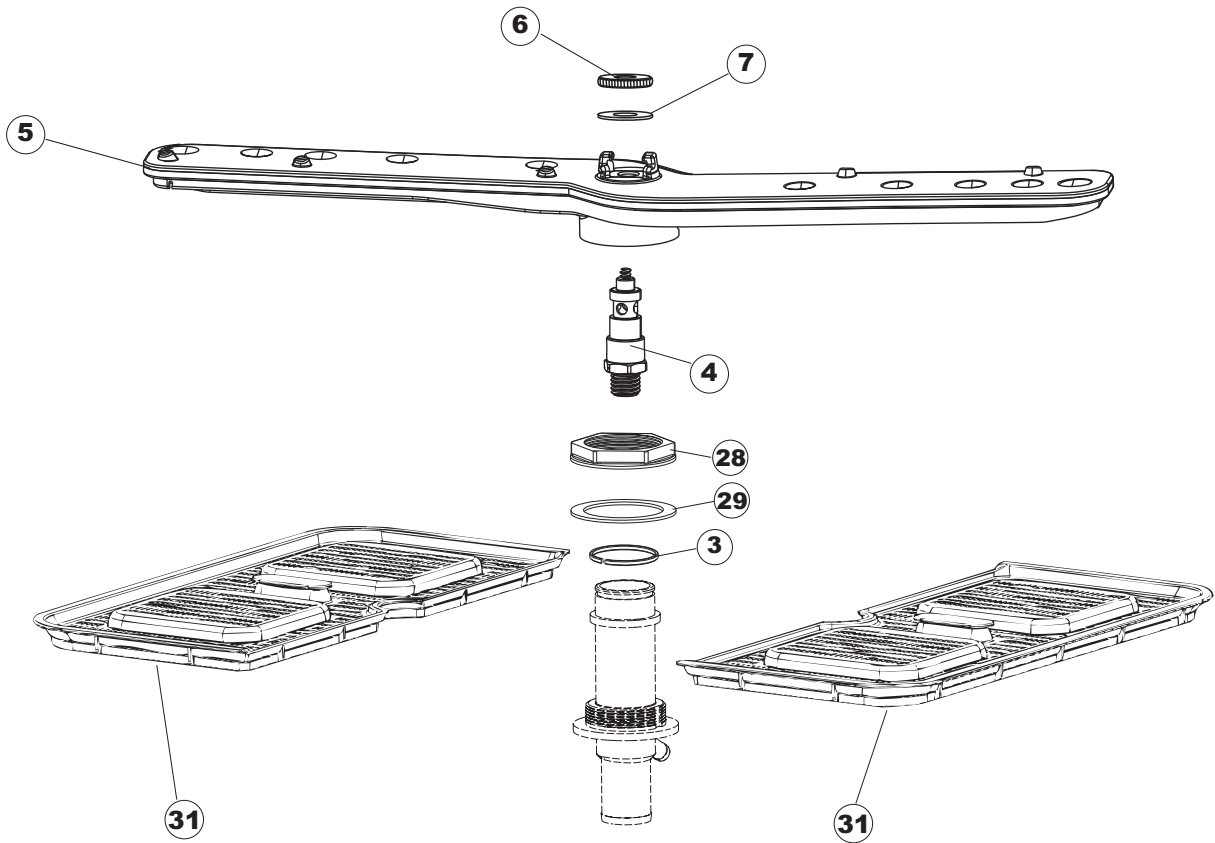

+7(812)987-08-81

6 Zip Общепит

vsezip.ru

+7(812)987-08-81

Seite	Position	Code	Alter Code	Beschreibung		
1	1	004285		NICHT IN DER PREIS LISTE		
1	2	021120		SEITENWAND		
1	3	021119		SEITENWAND		
1	4	022146		RUECKWAND LA50		
1	5	022147		RUECKWANDVERKLEIDUNG LA50		
1	6	035083		BUEGEL LA50		
1	8	029510		TUER KOMPLETT LA50		
1	9	310013		ZENTRIERBLOCK SCHARN-BOLZEN LA50		
1	10	012323		FRONTALINO LUNGO LA50		
1	11	449063		FEDER		
1	12	307014		ANSCHLAG X AUSGL. UND SCHLISSFEDER		
1	13	035081		BEF.WINKEL		
1	14	437103		TUERDICHTUNG		
1	15	999259		GRUPPO STAFFA+MOLLA SAGOM.DX.PORTA LA50		
1	16	999260		GRUPPO STAFFA+MOLLA SAGOM.SX.PORTA LA50		
1	17	449058		FEDER		
1	18	307015		BUEGELLAGER F. TUERSTANGE LA50		
1	19	461029		NICHT IN DER PREIS LISTE		
1	20	040118		ZOCCOLO SUPPL.LUNGO LA50		
1	21	040119		SOCKEL		
1	22	459006	REB459006	KABELDURCHGANG, Di9/De16 22		
1	23	459004	REB459004	ROHRDURCHGANG, GUMMI DI.34		
1	27	304028		SPUEL LA50		
2	1	211013		FLACHKABEL		
2	2	417119		SCHRAUBENMUTTER, M3 KUNST. WEISS		
2	3	419036		ABSTANDSSTÜCK, M3		
2	4	80944		BEDINGUNGEN-TESTENBRETT		
2	5	80871		TUERKONTAKTSCHALTER		
2	6	70704		MASKE POLYESTERE		
2	7	230118		ELEKTRISCHER WIDERSTAND 2100W-230V LA50		
2	8	437086	REB437086	DICHTUNG, TANKWIDERSTAND		
2	9	214088		EL.SCHUTZ,TRANSP.KL.3		
2	10	220011	REB220011	* KLEMMENBRETT, 5-POLIG + ERDUNG FV.122		
2	11	459005	REB459005	KABELKLIPPS, STEAB Art.5024		
2	12	H.374339-2		MASCHINE KABERL H07RN-F 5X2.5X3.0MT		
2	13	236047	REB236047	SICHERHEITSTHERMOSTAT		
2	14	236052		THERM.,KONT. BOILER/L.90ø+/-3ø(2611576)		
2	16	456002	REB456002	O-Ring 48x6,2		
2	17	231016		TEMPERATURSONDE		
2	18	69871		SONDENHALTER		
2	19	69870		HEIZUNGSHÜTZ DES WARMWASSERBEREITERS		
2	20	230117		HEIZUNG 7600W/400V		
2	21	104060		BOILER		
2	22	214090		EL.SCHUTZ,TRANSP.453		
2	23	229042		SCHALTSCHÜTZ		
2	24	203424		ZUSATZKABEL		
2	25	210011		PLAETTCHEN		
2	26	210010		SICHERUNGSHALTER		
2	27	228010		SICHERUNG 5X20 T4A		
2	29	215034-1		KARTE		
2	30	456073		O-RING		
2	31	107013		LUFT-GLOCKE DES DRUCKSCHALTERS		