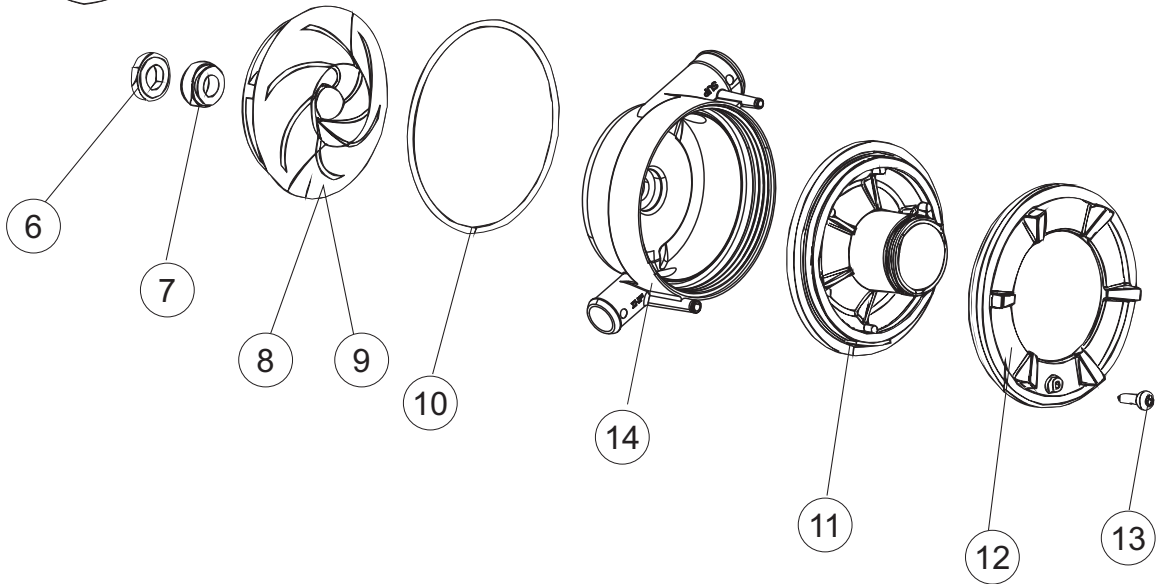

+7(812)987-08-81

6 Zip Общепит

vsezip.ru

+7(812)987-08-81

Seite	Position	Code	Alter Code	Beschreibung		
1	1	004285		NICHT IN DER PREIS LISTE		
1	2	021120		SEITENWAND		
1	3	021119		SEITENWAND		
1	4	022146		RUECKWAND LA50		
1	5	022147		RUECKWANDVERKLEIDUNG LA50		
1	6	035083		BUEGEL LA50		
1	8	029510		TUER KOMPLETT LA50		
1	9	310013		ZENTRIERBLOCK SCHARN-BOLZEN LA50		
1	10	012323		FRONTALINO LUNGO LA50		
1	11	449063		FEDER		
1	12	307014		ANSCHLAG X AUSGL. UND SCHLISSFEDER		
1	13	035081		BEF.WINKEL		
1	14	437103		TUERDICHTUNG		
1	15	999259		GRUPPO STAFFA+MOLLA SAGOM.DX.PORTA LA50		
1	16	999260		GRUPPO STAFFA+MOLLA SAGOM.SX.PORTA LA50		
1	17	449058		FEDER		
1	18	307015		BUEGELLAGER F. TUERSTANGE LA50		
1	19	461029		NICHT IN DER PREIS LISTE		
1	20	040118		ZOCCOLO SUPPL.LUNGO LA50		
1	21	040119		SOCKEL		
1	22	459006	REB459006	KABELDURCHGANG, Di9/De16 22		
1	23	459004	REB459004	ROHRDURCHGANG, GUMMI DI.34		
1	27	304028		SPUEL LA50		
2	1	211013		FLACHKABEL		
2	2	417119		SCHRAUBENMUTTER, M3 KUNST. WEISS		
2	3	419036		ABSTANDSSTÜCK, M3		
2	4	80944		BEDINGUNGEN-TESTENBRETT		
2	5	80871		TUERKONTAKTSCHALTER		
2	6	70704		MASKE POLYESTERE		
2	7	230118		ELEKTRISCHER WIDERSTAND 2100W-230V LA50		
2	8	437086	REB437086	DICHTUNG, TANKWIDERSTAND		
2	9	214088		EL.SCHUTZ,TRANSP.KL.3		
2	10	220011	REB220011	* KLEMMENBRETT, 5-POLIG + ERDUNG FV.122		
2	11	459005	REB459005	KABELKLIPPS, STEAB Art.5024		
2	12	H.374339-2		MASCHINE KABERL H07RN-F 5X2.5X3.0MT		
2	13	236047	REB236047	SICHERHEITSTHERMOSTAT		
2	14	236052		THERM.,KONT. BOILER/L.90ø+/-3ø(2611576)		
2	16	456002	REB456002	O-Ring 48x6,2		
2	17	231016		TEMPERATURSONDE		
2	18	69871		SONDENHALTER		
2	19	69870		HEIZUNGSHÜTZ DES WARMWASSERBEREITERS		
2	20	230117		HEIZUNG 7600W/400V		
2	21	104060		BOILER		
2	22	214090		EL.SCHUTZ,TRANSP.453		
2	23	229042		SCHALTSCHÜTZ		
2	24	203424		ZUSATZKABEL		
2	25	210011		PLAETTCHEN		
2	26	210010		SICHERUNGSHALTER		
2	27	228010		SICHERUNG 5X20 T4A		
2	29	215034-1		KARTE		
2	30	456073		O-RING		
2	31	107013		LUFT-GLOCKE DES DRUCKSCHALTERS		