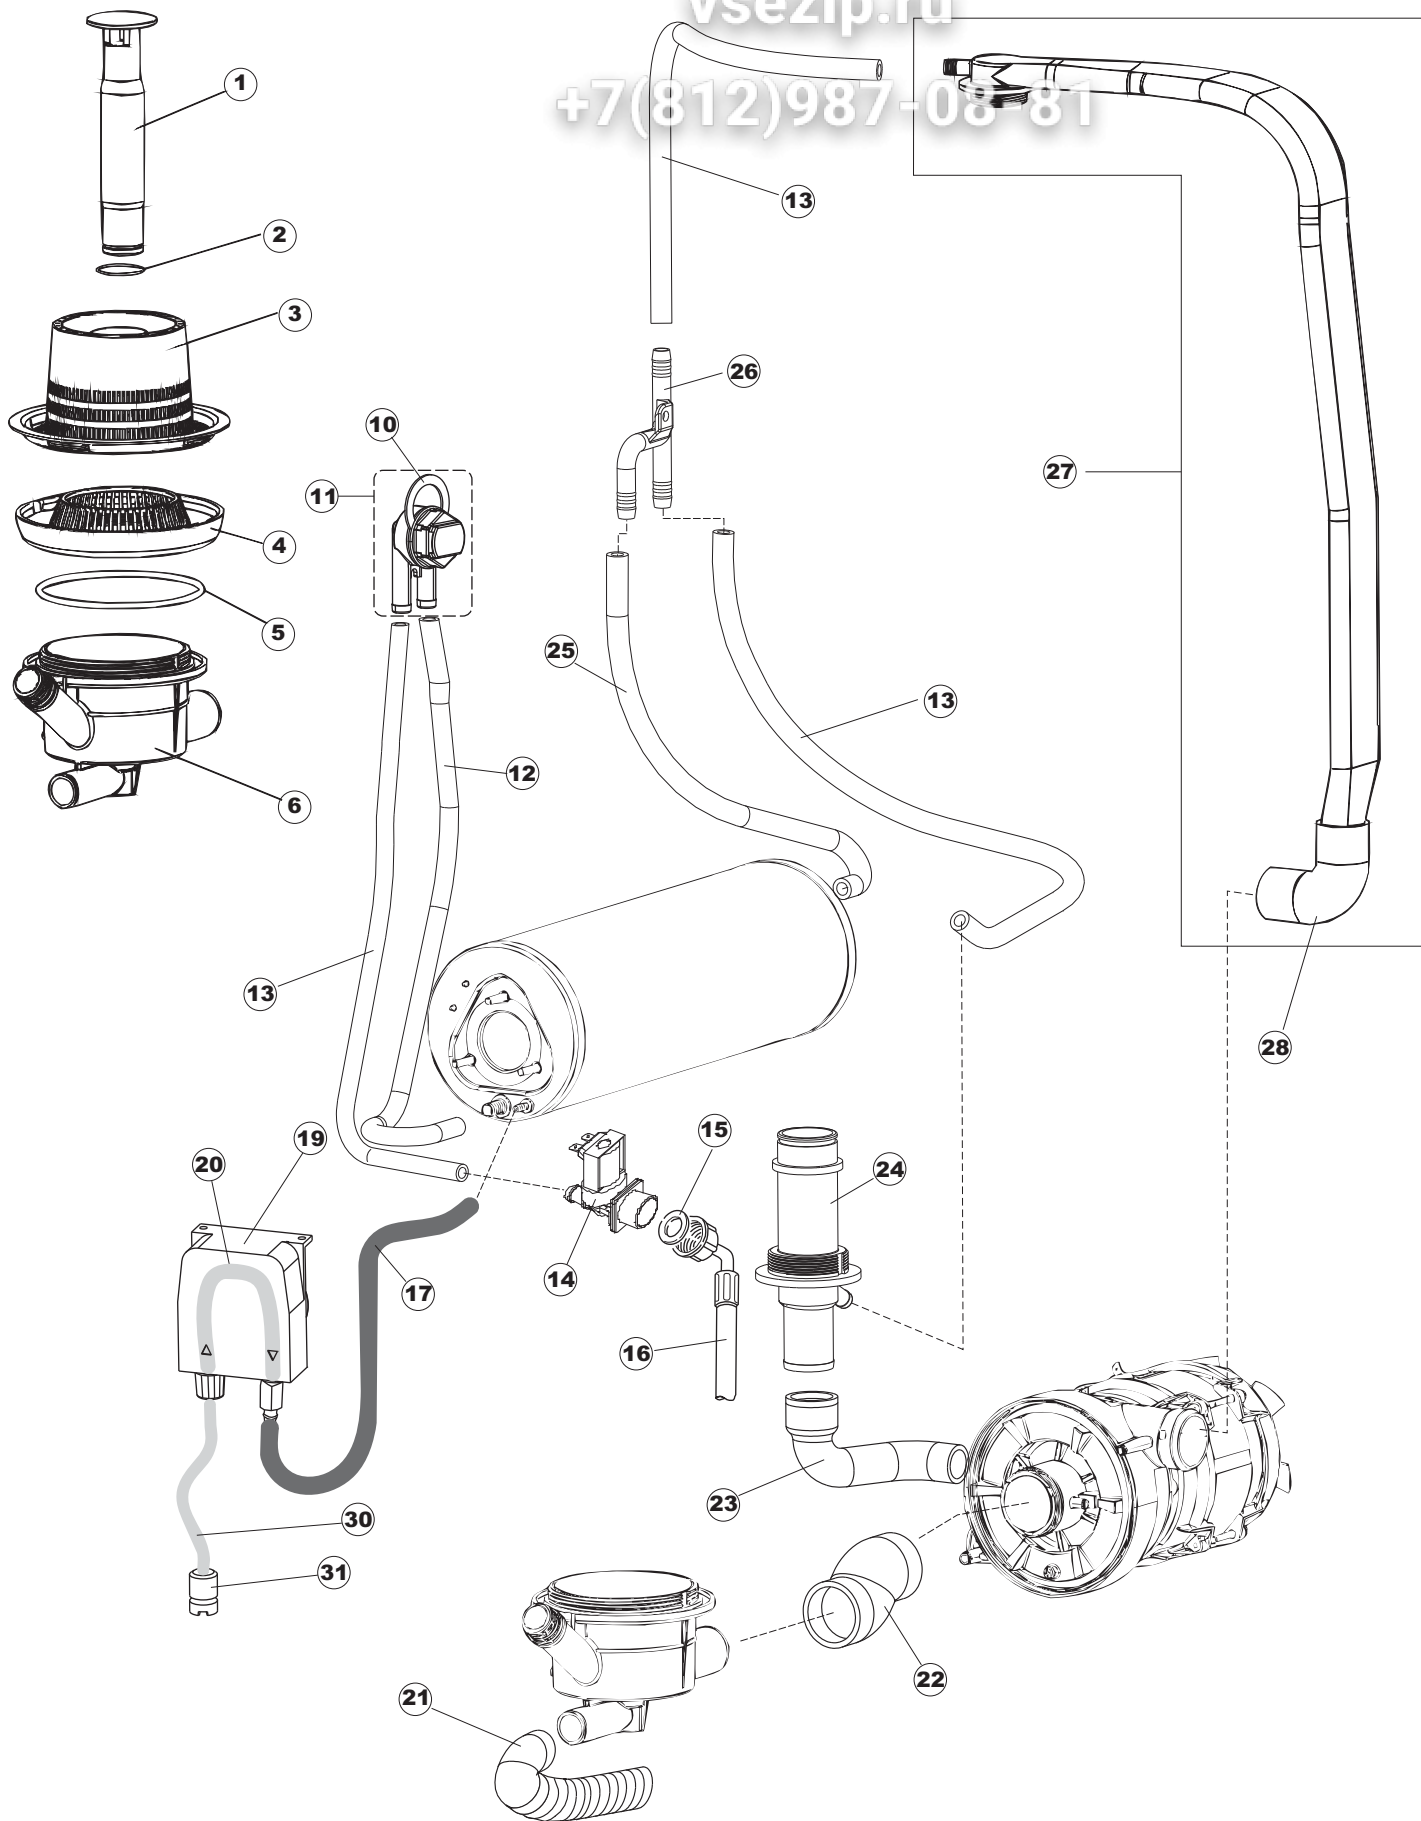

3 Zip Общепит

vsezip.ru

+7(812)987-08-81