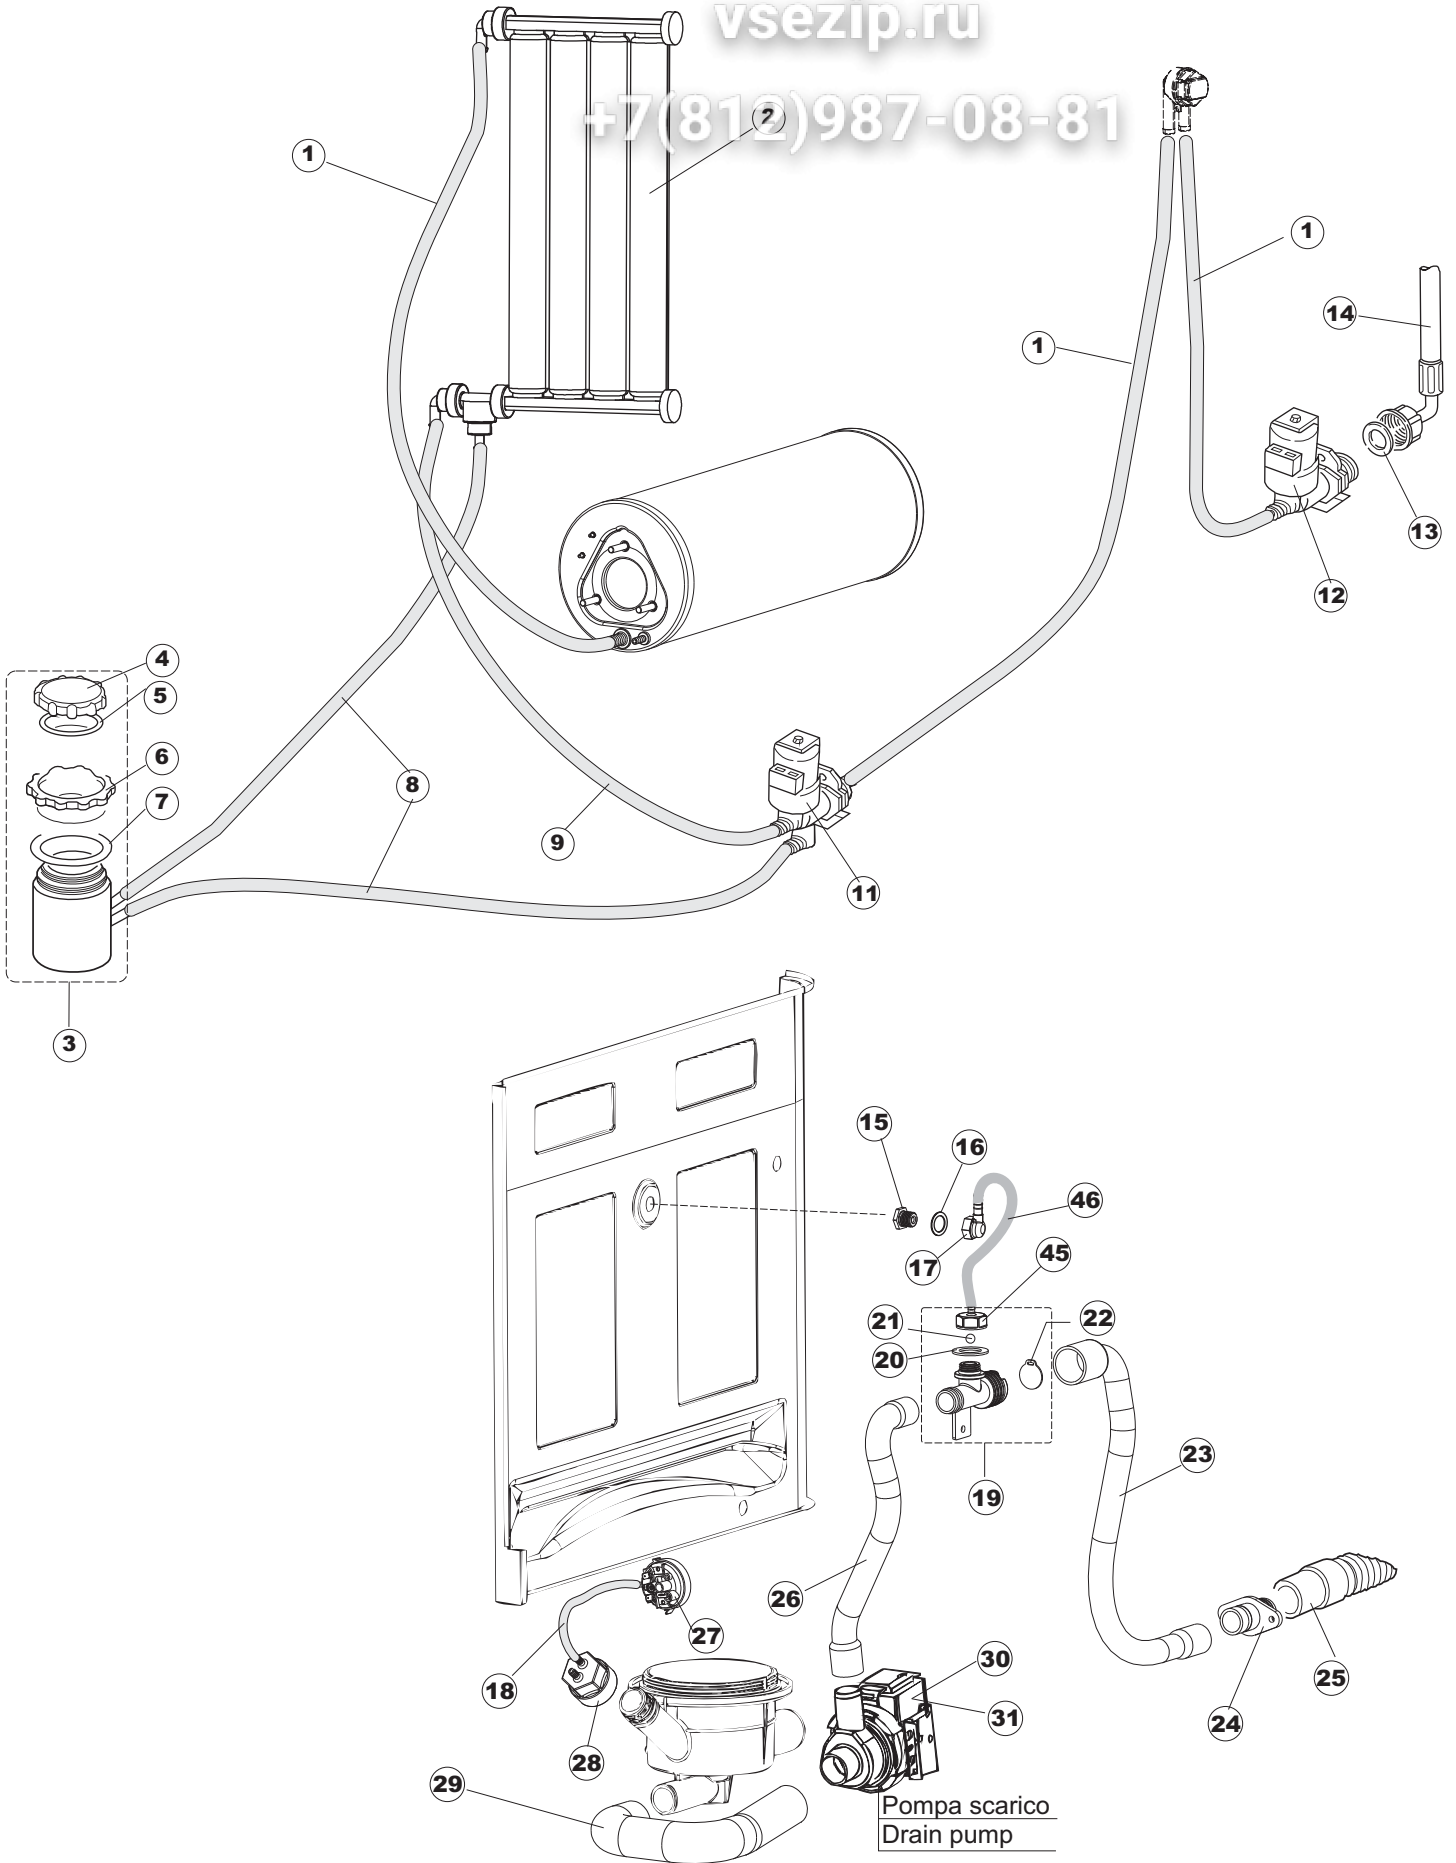

4 Zip Общепит

vsezip.ru

+7(812)987-08-81