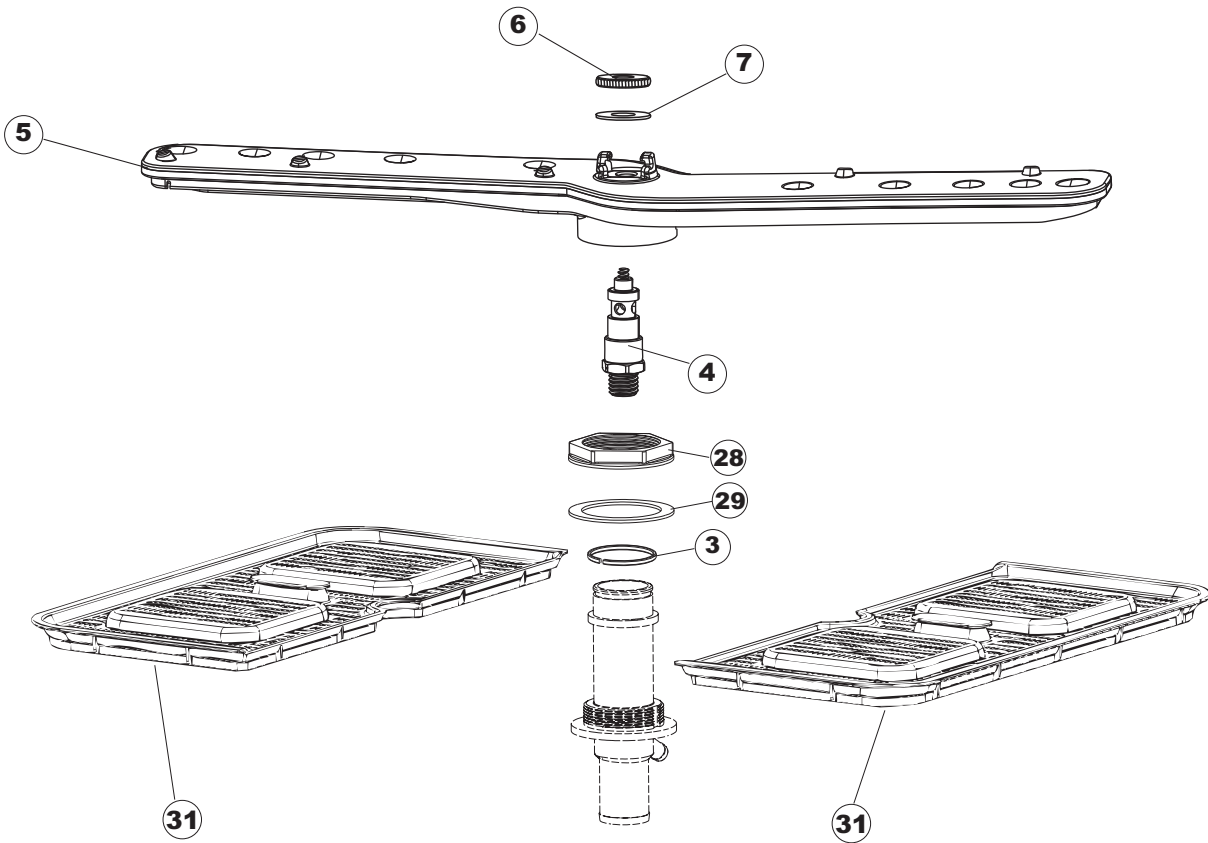

6 Зип-Общепит

vsezip.ru

+7(812)987-08-81

Seite	Position	Code	Alter Code	Beschreibung		
1	1	004285		NICHT IN DER PREIS LISTE		
1	2	021120		SEITENWAND		
1	3	021119		SEITENWAND		
1	4	022146		RUECKWAND LA50		
1	5	022147		RUECKWANDVERKLEIDUNG LA50		
1	6	035083		BUEGEL LA50		
1	8	029510		TUER KOMPLETT LA50		
1	9	310013		ZENTRIERBLOCK SCHARN-BOLZEN LA50		
1	10	012323		FRONTALINO LUNGO LA50		
1	11	449063		FEDER		
1	12	307014		ANSCHLAG X AUSGL. UND SCHLISSFEDER		
1	13	035081		BEF.WINKEL		
1	14	437103		TUERDICHTUNG		
1	15	999259		GRUPPO STAFFA+MOLLA SAGOM.DX.PORTA LA50		
1	16	999260		GRUPPO STAFFA+MOLLA SAGOM.SX.PORTA LA50		
1	17	449058		FEDER		
1	18	307015		BUEGELLAGER F. TUERSTANGE LA50		
1	19	461029		NICHT IN DER PREIS LISTE		
1	20	040118		ZOCCOLO SUPPL.LUNGO LA50		
1	21	040119		SOCKEL		
1	22	459006	REB459006	KABELDURCHGANG, Di9/De16 22		
1	23	459004	REB459004	ROHRDURCHGANG, GUMMI DI.34		
1	27	304028		SPUEL LA50		
2	1	211013		FLACHKABEL		
2	2	417119		SCHRAUBENMUTTER, M3 KUNST. WEISS		
2	3	419036		ABSTANDSSTÜCK, M3		
2	4	80944		BEDINGUNGEN-TESTENBRETT		
2	5	80871		TUERKONTAKTSCHALTER		
2	6	70704		MASKE POLYESTERE		
2	7	230118		ELEKTRISCHER WIDERSTAND 2100W-230V LA50		
2	8	437086	REB437086	DICHTUNG, TANKWIDERSTAND		
2	9	214088		EL.SCHUTZ,TRANSP.KL.3		
2	10	220011	REB220011	* KLEMMENBRETT, 5-POLIG + ERDUNG FV.122		
2	11	459005	REB459005	KABELKLIPPS, STEAB Art.5024		
2	12	H.374339-2		MASCHINE KABERL H07RN-F 5X2.5X3.0MT		
2	13	236047	REB236047	SICHERHEITSTHERMOSTAT		
2	14	236052		THERM.,KONT. BOILER/L.90ø+/-3ø(2611576)		
2	16	456002	REB456002	O-Ring 48x6,2		
2	17	231016		TEMPERATURSONDE		
2	18	69871		SONDENHALTER		
2	19	69870		HEIZUNGSHALTER DES WARMWASSERBEREITERS		
2	20	230117		HEIZUNG 7600W/400V		
2	21	104060		BOILER		
2	22	214090		EL.SCHUTZ,TRANSP.453		
2	23	229042		SCHALTSCHÜTZ		
2	24	203424		ZUSATZKABEL		
2	25	210011		PLAETTCHEN		
2	26	210010		SICHERUNGSHALTER		
2	27	228010		SICHERUNG 5X20 T4A		
2	29	215034-1		KARTE		
2	30	456073		O-RING		
2	31	107013		LUFT-GLOCKE DES DRUCKSCHALTERS		