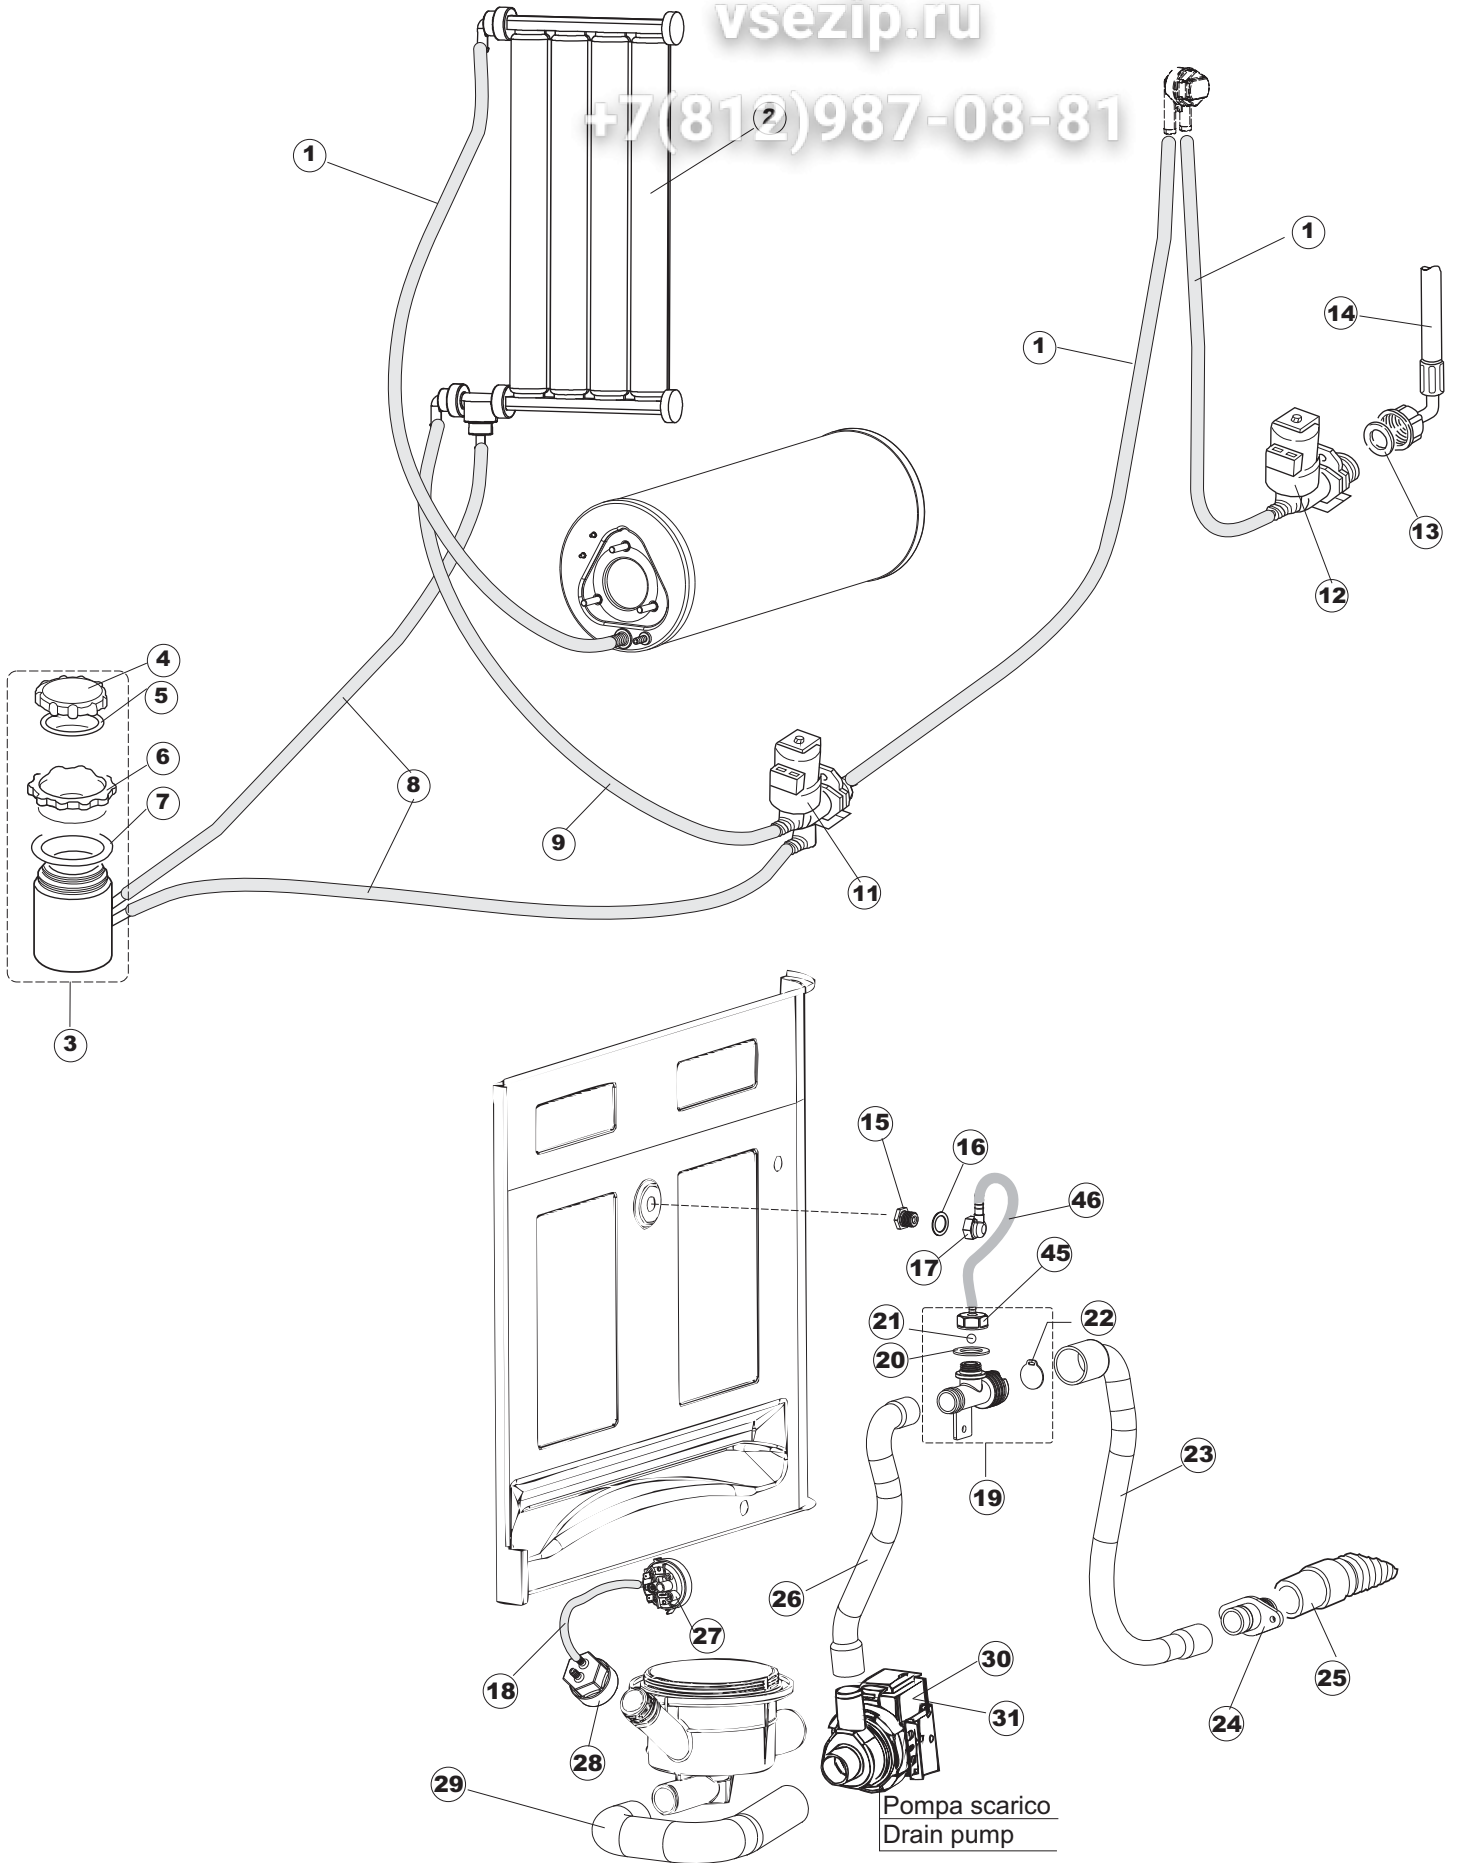

4 Zip-Общепит

vsezip.ru

+7(812)987-08-81