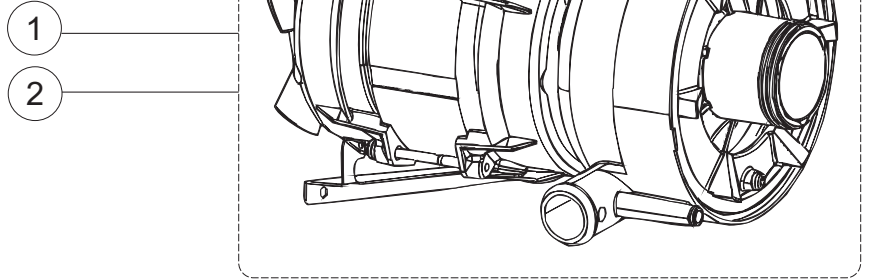

+7(812)987-08-81

6 Zip Общепит

vsezip.ru

+7(812)987-08-81

Seite	Position	Code	Alter Code	Beschreibung		
1	1	004285		NICHT IN DER PREIS LISTE		
1	2	021120		SEITENWAND		
1	3	021119		SEITENWAND		
1	4	022146		RUECKWAND LA50		
1	5	022147		RUECKWANDVERKLEIDUNG LA50		
1	6	035083		BUEGEL LA50		
1	8	029510		TUER KOMPLETT LA50		
1	9	310013		ZENTRIERBLOCK SCHARN-BOLZEN LA50		
1	10	012323		FRONTALINO LUNGO LA50		
1	11	449063		FEDER		
1	12	307014		ANSCHLAG X AUSGL. UND SCHLISSFEDER		
1	13	035081		BEF.WINKEL		
1	14	437103		TUERDICHTUNG		
1	15	999259		GRUPPO STAFFA+MOLLA SAGOM.DX.PORTA LA50		
1	16	999260		GRUPPO STAFFA+MOLLA SAGOM.SX.PORTA LA50		
1	17	449058		FEDER		
1	18	307015		BUEGELLAGER F. TUERSTANGE LA50		
1	19	461029		NICHT IN DER PREIS LISTE		
1	20	040118		ZOCCOLO SUPPL.LUNGO LA50		
1	21	040119		SOCKEL		
1	22	459006	REB459006	KABELDURCHGANG, Di9/De16 22		
1	23	459004	REB459004	ROHRDURCHGANG, GUMMI DI.34		
1	27	304028		SPUEL LA50		
2	1	211013		FLACHKABEL		
2	2	417119		SCHRAUBENMUTTER, M3 KUNST. WEISS		
2	3	419036		ABSTANDSSTÜCK, M3		
2	4	80944		BEDINGUNGEN-TESTENBRETT		
2	5	80871		TUERKONTAKTSCHALTER		
2	6	70704		MASKE POLYESTERE		
2	7	230118		ELEKTRISCHER WIDERSTAND 2100W-230V LA50		
2	8	437086	REB437086	DICHTUNG, TANKWIDERSTAND		
2	9	214088		EL.SCHUTZ,TRANSP.KL.3		
2	10	220011	REB220011	* KLEMMENBRETT, 5-POLIG + ERDUNG FV.122		
2	11	459005	REB459005	KABELKLIPPS, STEAB Art.5024		
2	12	H.374339-2		MASCHINE KABERL H07RN-F 5X2.5X3.0MT		
2	13	236047	REB236047	SICHERHEITSTHERMOSTAT		
2	14	236052		THERM.,KONT. BOILER/L.90ø+/-3ø(2611576)		
2	16	456002	REB456002	O-Ring 48x6,2		
2	17	231016		TEMPERATURSONDE		
2	18	69871		SONDENHALTER		
2	19	69870		HEIZUNGSHÜTZ DES WARMWASSERBEREITERS		
2	20	230117		HEIZUNG 7600W/400V		
2	21	104060		BOILER		
2	22	214090		EL.SCHUTZ,TRANSP.453		
2	23	229042		SCHALTSCHÜTZ		
2	24	203424		ZUSATZKABEL		
2	25	210011		PLAETTCHEN		
2	26	210010		SICHERUNGSHALTER		
2	27	228010		SICHERUNG 5X20 T4A		
2	29	215034-1		KARTE		
2	30	456073		O-RING		
2	31	107013		LUFT-GLOCKE DES DRUCKSCHALTERS		