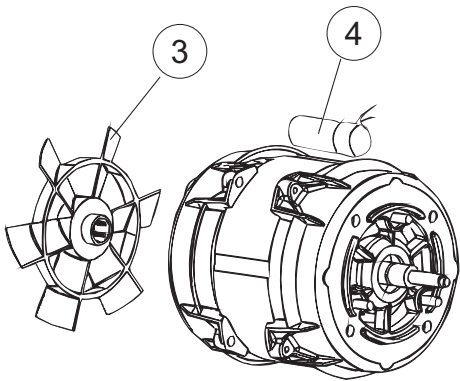

6 Зип-Общепит

vsezip.ru

+7(812)987-08-81

Seite	Position	Code	Alter Code	Beschreibung		
1	1	004285		NICHT IN DER PREIS LISTE		
1	2	021120		SEITENWAND		
1	3	021119		SEITENWAND		
1	4	022146		RUECKWAND LA50		
1	5	022147		RUECKWANDVERKLEIDUNG LA50		
1	6	035083		BUEGEL LA50		
1	8	029510		TUER KOMPLETT LA50		
1	9	310013		ZENTRIERBLOCK SCHARN-BOLZEN LA50		
1	10	012323		FRONTALINO LUNGO LA50		
1	11	449063		FEDER		
1	12	307014		ANSCHLAG X AUSGL. UND SCHLISSFEDER		
1	13	035081		BEF.WINKEL		
1	14	437103		TUERDICHTUNG		
1	15	999259		GRUPPO STAFFA+MOLLA SAGOM.DX.PORTA LA50		
1	16	999260		GRUPPO STAFFA+MOLLA SAGOM.SX.PORTA LA50		
1	17	449058		FEDER		
1	18	307015		BUEGELLAGER F. TUERSTANGE LA50		
1	19	461029		NICHT IN DER PREIS LISTE		
1	20	040118		ZOCCOLO SUPPL.LUNGO LA50		
1	21	040119		SOCKEL		
1	22	459006	REB459006	KABELDURCHGANG, Di9/De16 22		
1	23	459004	REB459004	ROHRDURCHGANG, GUMMI DI.34		
1	27	304028		SPUEL LA50		
2	1	211013		FLACHKABEL		
2	2	417119		SCHRAUBENMUTTER, M3 KUNST. WEISS		
2	3	419036		ABSTANDSSTÜCK, M3		
2	4	80944		BEDINGUNGEN-TESTENBRETT		
2	5	80871		TUERKONTAKTSCHALTER		
2	6	70704		MASKE POLYESTERE		
2	7	230118		ELEKTRISCHER WIDERSTAND 2100W-230V LA50		
2	8	437086	REB437086	DICHTUNG, TANKWIDERSTAND		
2	9	214088		EL.SCHUTZ,TRANSP.KL.3		
2	10	220011	REB220011	* KLEMMENBRETT, 5-POLIG + ERDUNG FV.122		
2	11	459005	REB459005	KABELKLIPPS, STEAB Art.5024		
2	12	H.374339-2		MASCHINE KABERL H07RN-F 5X2.5X3.0MT		
2	13	236047	REB236047	SICHERHEITSTHERMOSTAT		
2	14	236052		THERM.,KONT. BOILER/L.90ø+/-3ø(2611576)		
2	16	456002	REB456002	O-Ring 48x6,2		
2	17	231016		TEMPERATURSONDE		
2	18	69871		SONDENHALTER		
2	19	69870		HEIZUNGSHALTER DES WARMWASSERBEREITERS		
2	20	230117		HEIZUNG 7600W/400V		
2	21	104060		BOILER		
2	22	214090		EL.SCHUTZ,TRANSP.453		
2	23	229042		SCHALTSCHÜTZ		
2	24	203424		ZUSATZKABEL		
2	25	210011		PLAETTCHEN		
2	26	210010		SICHERUNGSHALTER		
2	27	228010		SICHERUNG 5X20 T4A		
2	29	215034-1		KARTE		
2	30	456073		O-RING		
2	31	107013		LUFT-GLOCKE DES DRUCKSCHALTERS		