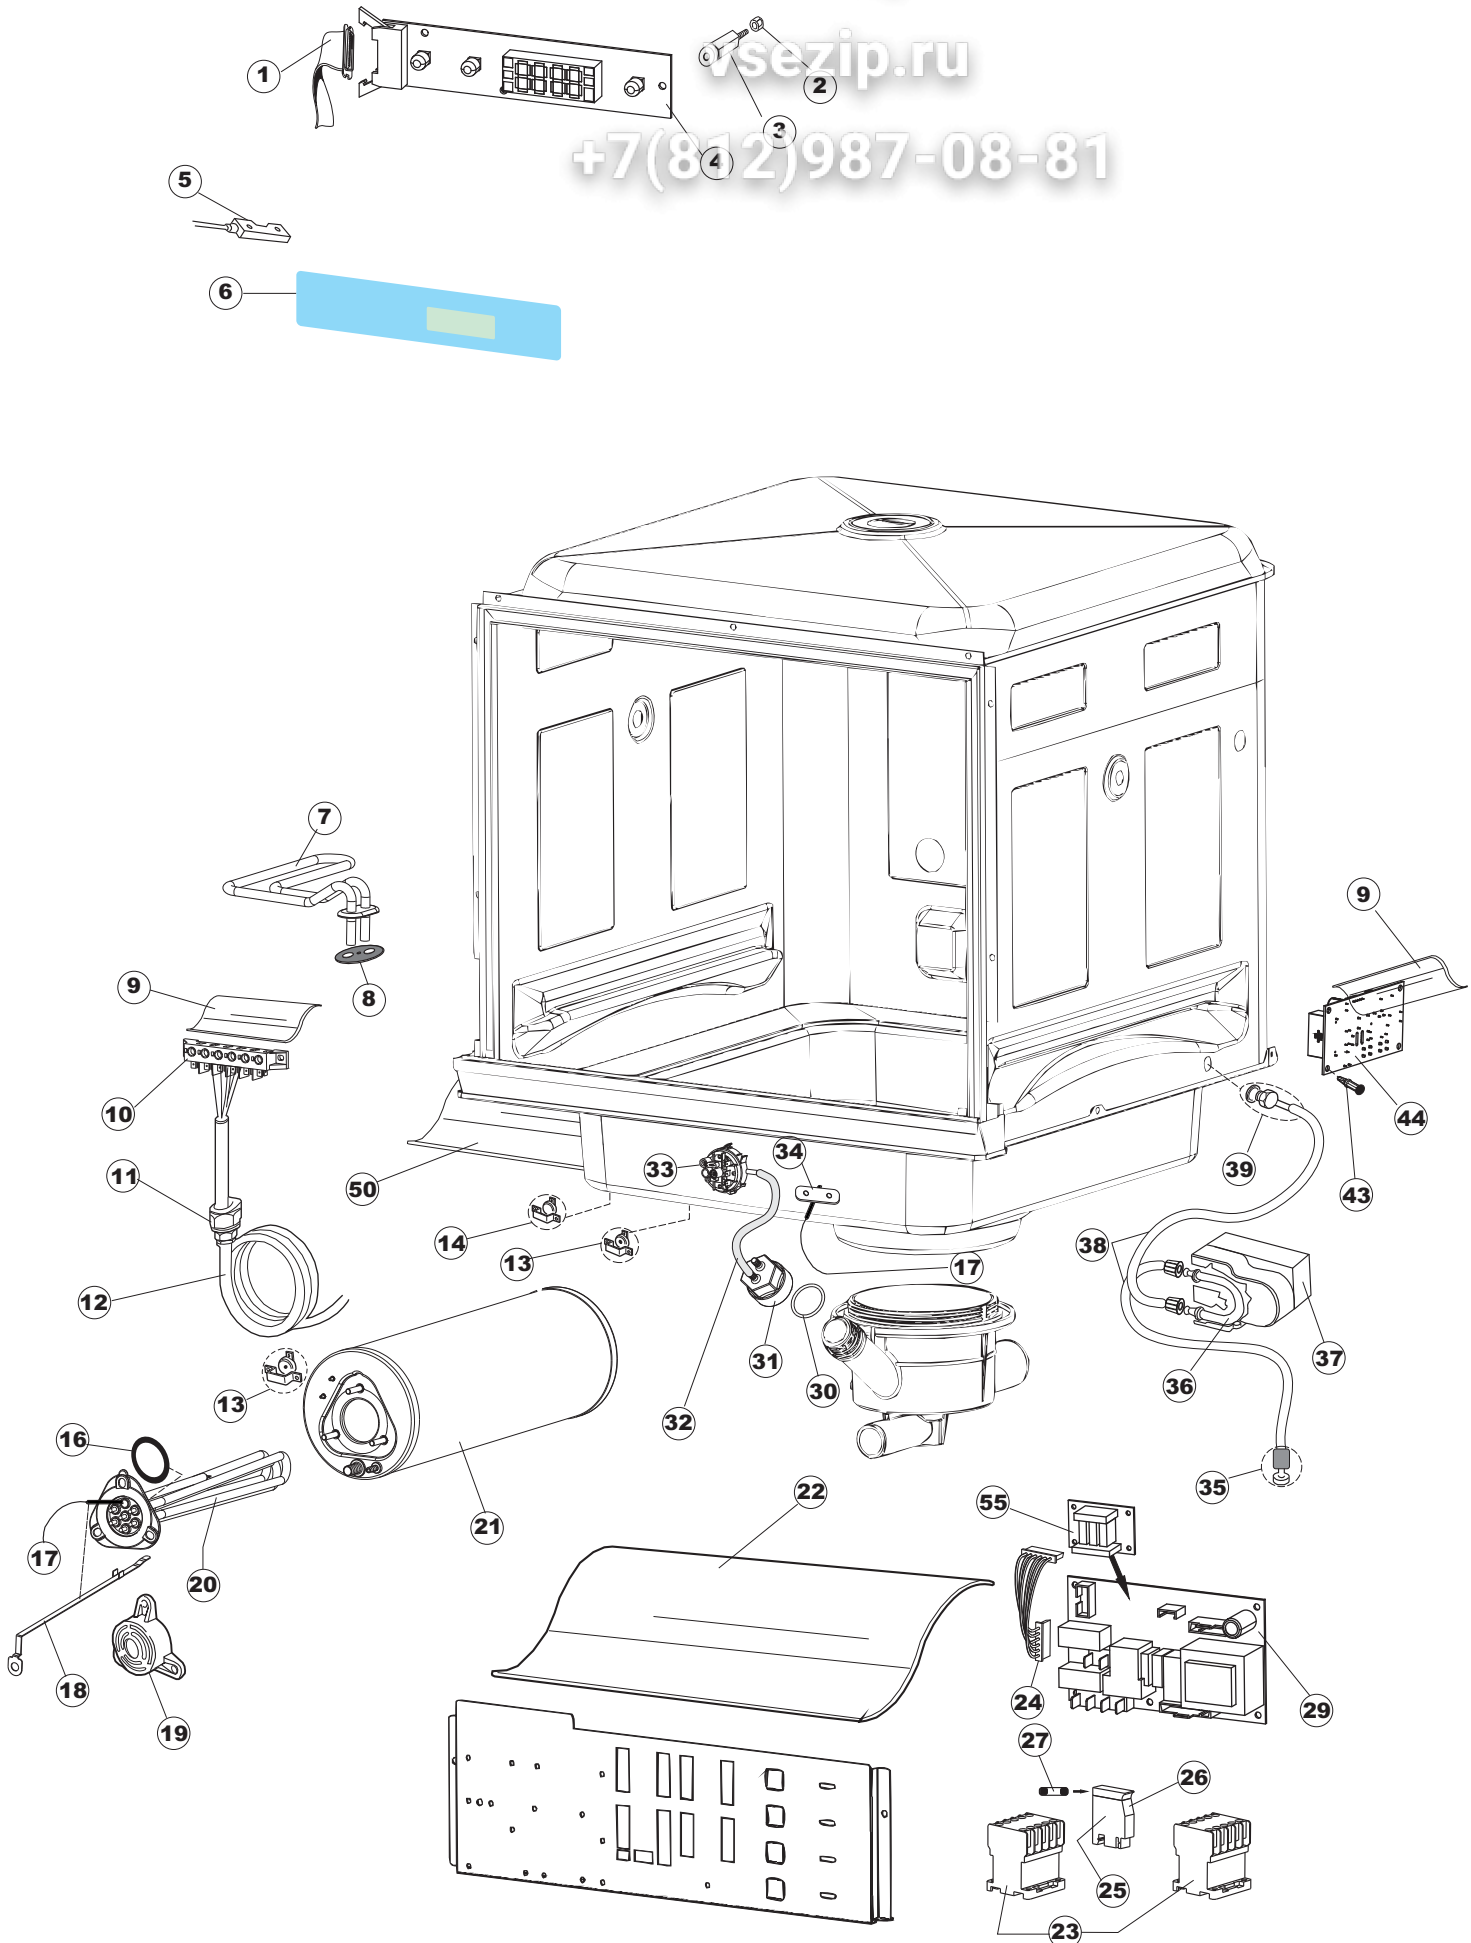

2 Зип-Общепит

sezip.ru

+7(812)987-08-81