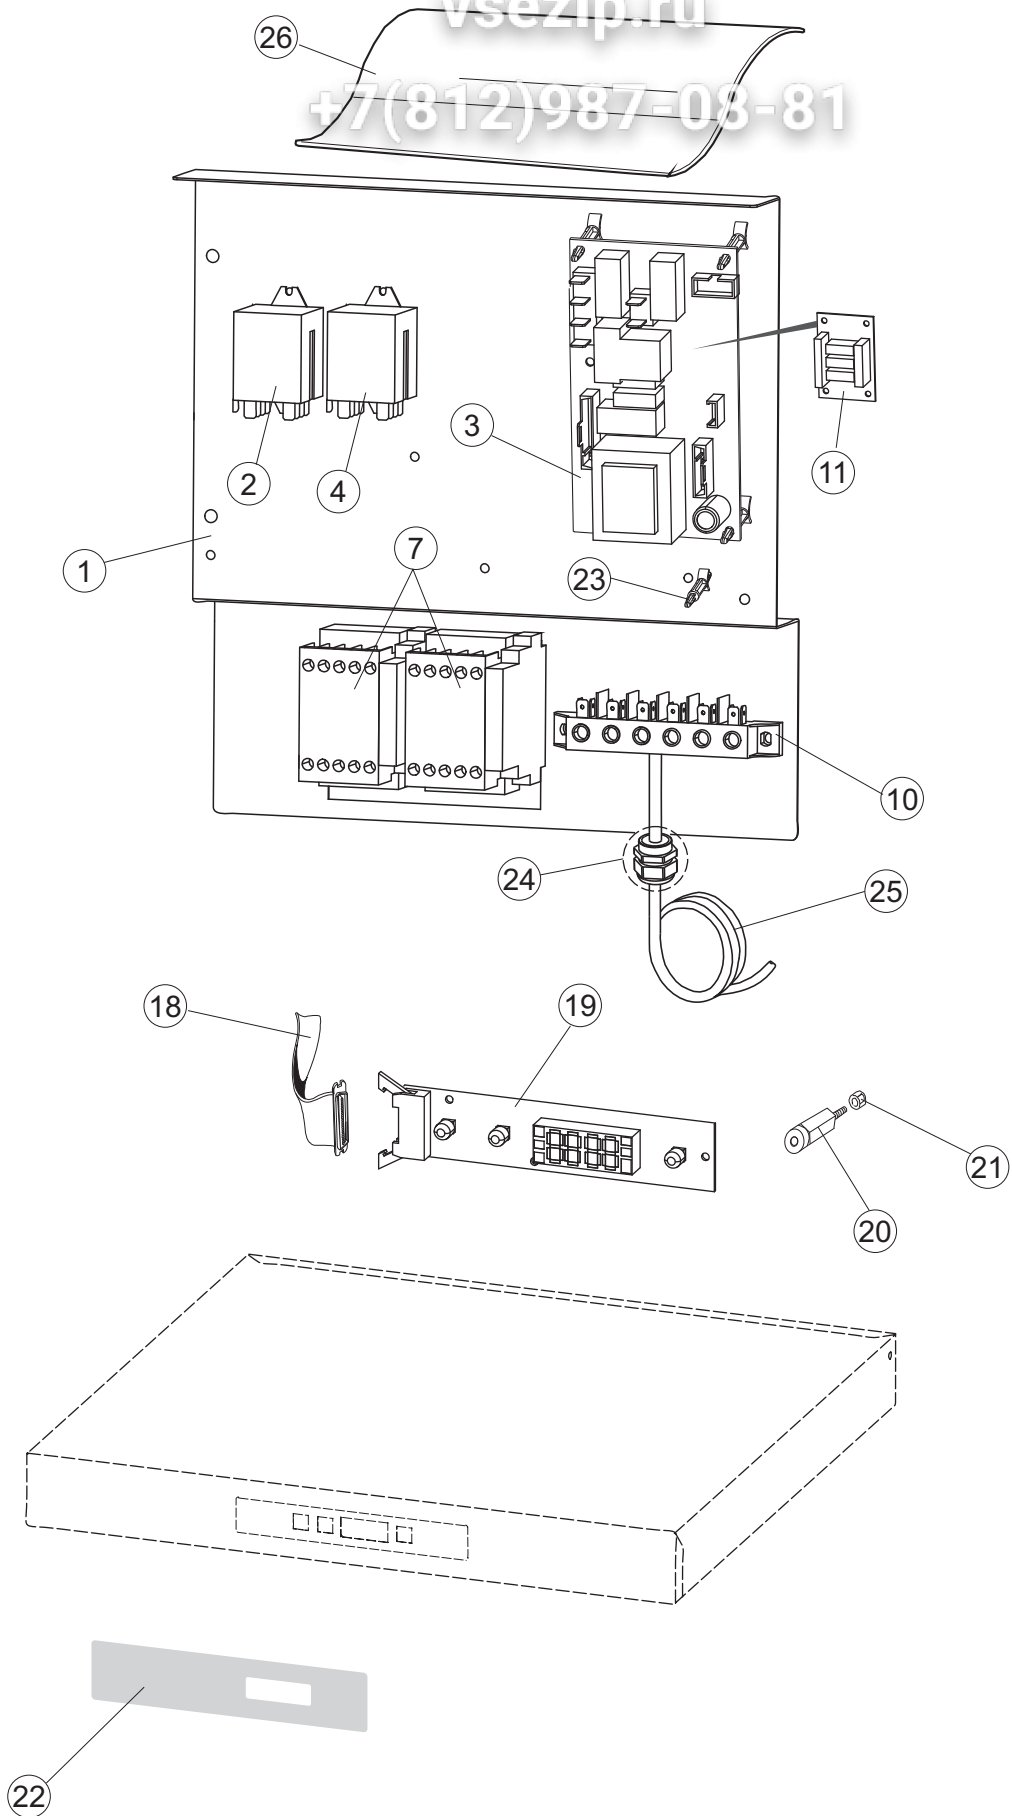

2 Зип-Общепит

vsezip.ru

+7(812)987-08-81