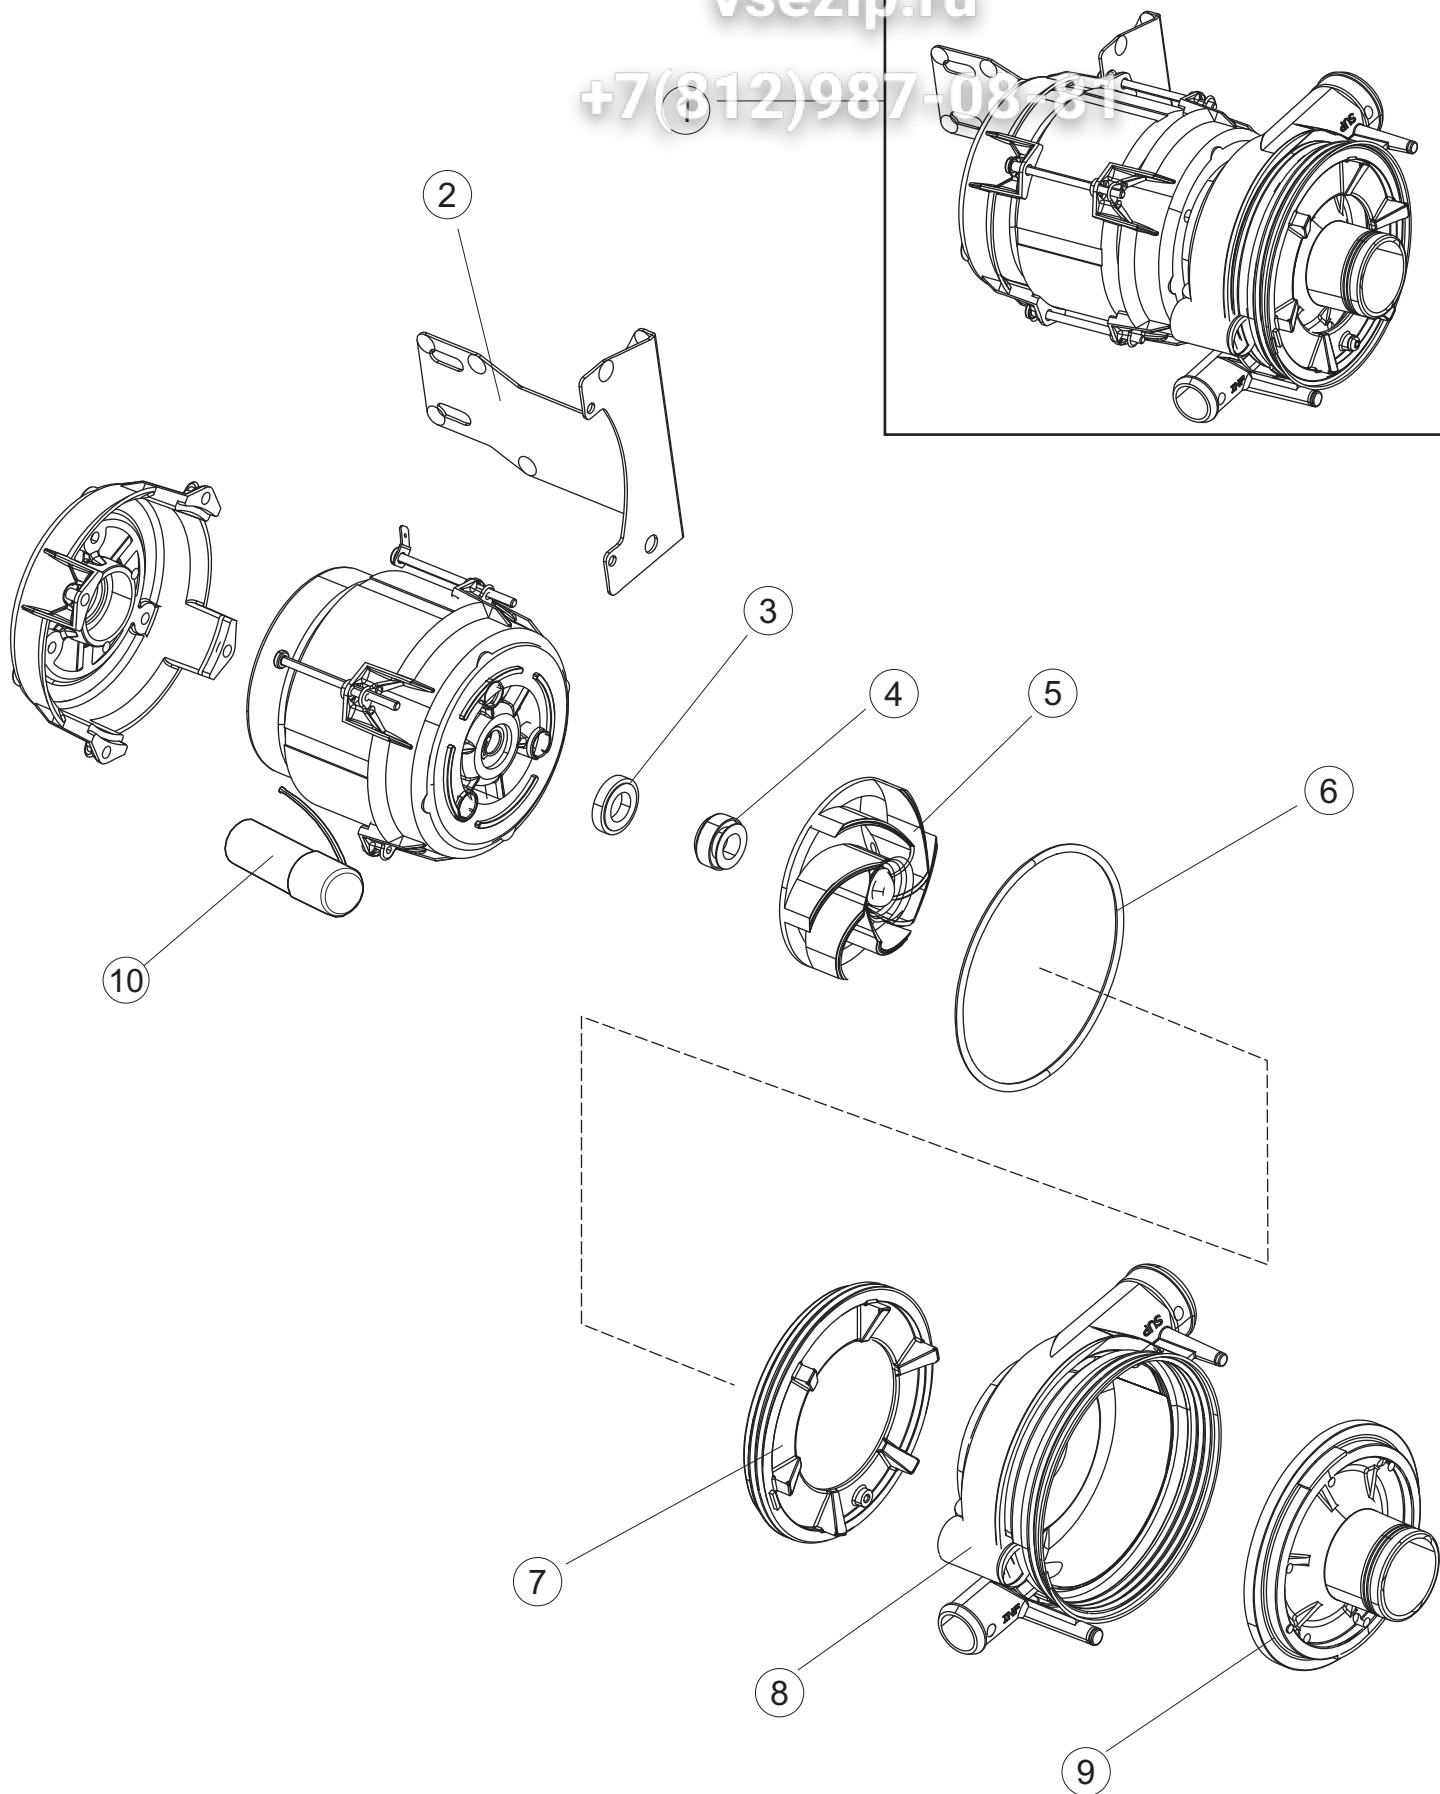

6

Зип-Общепит

ysezip.ru

+7(812)987-08-81

Seite	Position	Code	Alter Code	Beschreibung
1	1	73434		PANNELLO SOPRA CAPPATO COMPLETO
1	2	927088	CWM7	MAGNETE PER MICROINTERRUPTORE
1	3	73139		CAPPA COMPLETA
1	4	70210		FERMO LEVA DX CAPPA (RAL5015)
1	5	70211		FERMO LEVA SX CAPPA (RAL5015)
1	7	70094		ROHR
1	8	73120		HANDGRIFF
1	9	70192		UNTERSTÜTZUNG
1	10	70208		LEVA SX CAPPA (RAL7040)
1	11	70209		LEVA DX CAPPA (RAL7040)
1	12	73864		PANEL
1	13	73063		PANNELLO POSTERIORE SKIN_PLATE
1	14	70277		KUPPLUNGSFEDERN SCHUH
1	15	70092		FLANSCH
1	17	70031		HAKEN FEDERN
1	18	926108	CMT520	SPANNFEDER HAUBE f5.5 121/..
1	19	926009	DAG332	HAKEN, FEDERREGUL. 100/120/140
1	20	K70365		NICHT IN DER PREIS LISTE
1	21	70998		DISTANZ
1	22	70036		LINKS-UNTERSTÜTZUNG
1	23	70035		RICHTIGE UNTERSTÜTZUNG
1	24	73255		RAHMEN
1	25	73019		STABSPANNFEDERN
1	26	70072		RECHTE SEITENWAND
1	27	70071		LINKEN SEITENWAND
1	28	41042	C.41042	KLEBENPER SCHLEGER
1	29	80078	C.80078	BEF.WINKEL, UNTERABLAGEFL.GOLD PG MASCHINENFERTIG
1	30	73279		FRONTBLENDE
1	31	73100		FUESS
1	32	70265		ZAPFEN
1	33	70250		SEITENTÜR KÖRBE
1	34	80871		TUERKONTAKTSCHALTER
1	35	70300		HALTERUNG NEUTRALEN GRIFF
1	40	73039		HAUBE ISOLIERT
2	1	70459		PANEL SCHALKASTEN
2	2	929115	DER1108	RELE 16A 230V 62.82
2	3	215034-1		KARTE
2	4	DER111		RELAIS 30A 230AC 653182300300
2	7	73350		KONTAKT-GEBER 230-50/60HZ
2	10	220011	REB220011	* KLEMMENBRETT, 5-POLIG + ERDUNG FV.122
2	11	215036		KARTE
2	18	80933		FLACHKABEL
2	19	80944		BEDINGUNGEN-TESTENBRETT
2	20	419036		ABSTANDSSTÜCK, M3
2	21	417119		SCHRAUBENMUTTER, M3 KUNST. WEISS
2	22	70704		MASKE POLYESTERE
2	23	CWP2		STÜTZFÜSSE FÜR PLATINE (ART.DRA6A)
2	24	DEP521		KABELSCHELLE PG21 (BER 4721)
2	25	69803		ELEKTRISCH KABEL
2	26	80731		VORHANG, PVC EL.SCHUTZ KOMPL.
3	1	80871		TUERKONTAKTSCHALTER
3	3	121146		TANK FILTER