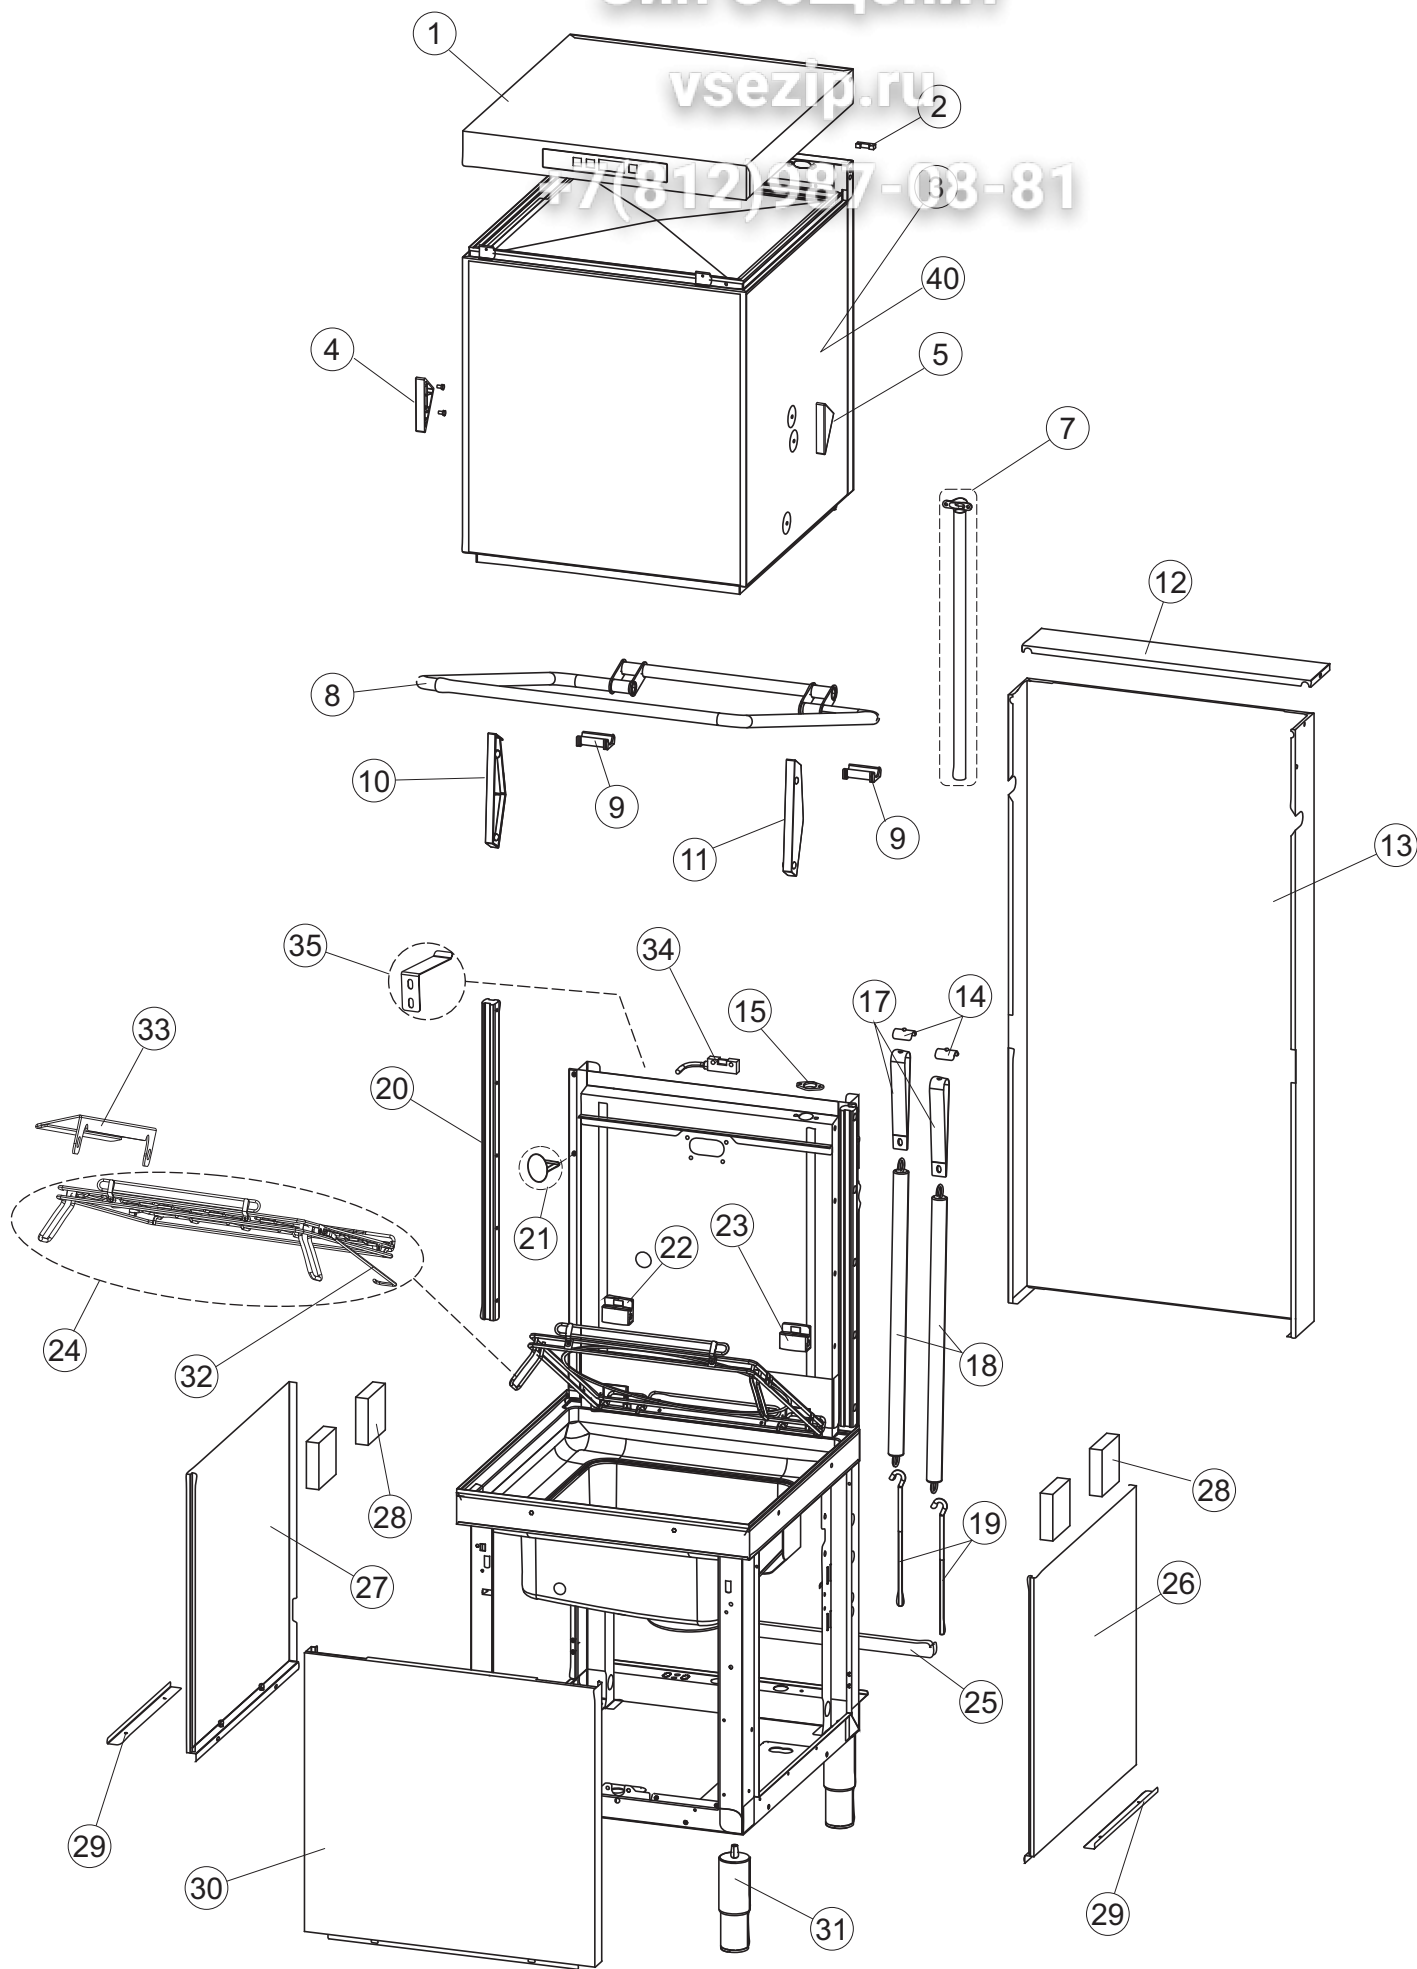

1 Зип-Общепит

vsezip.ru

77(812)987-08-81