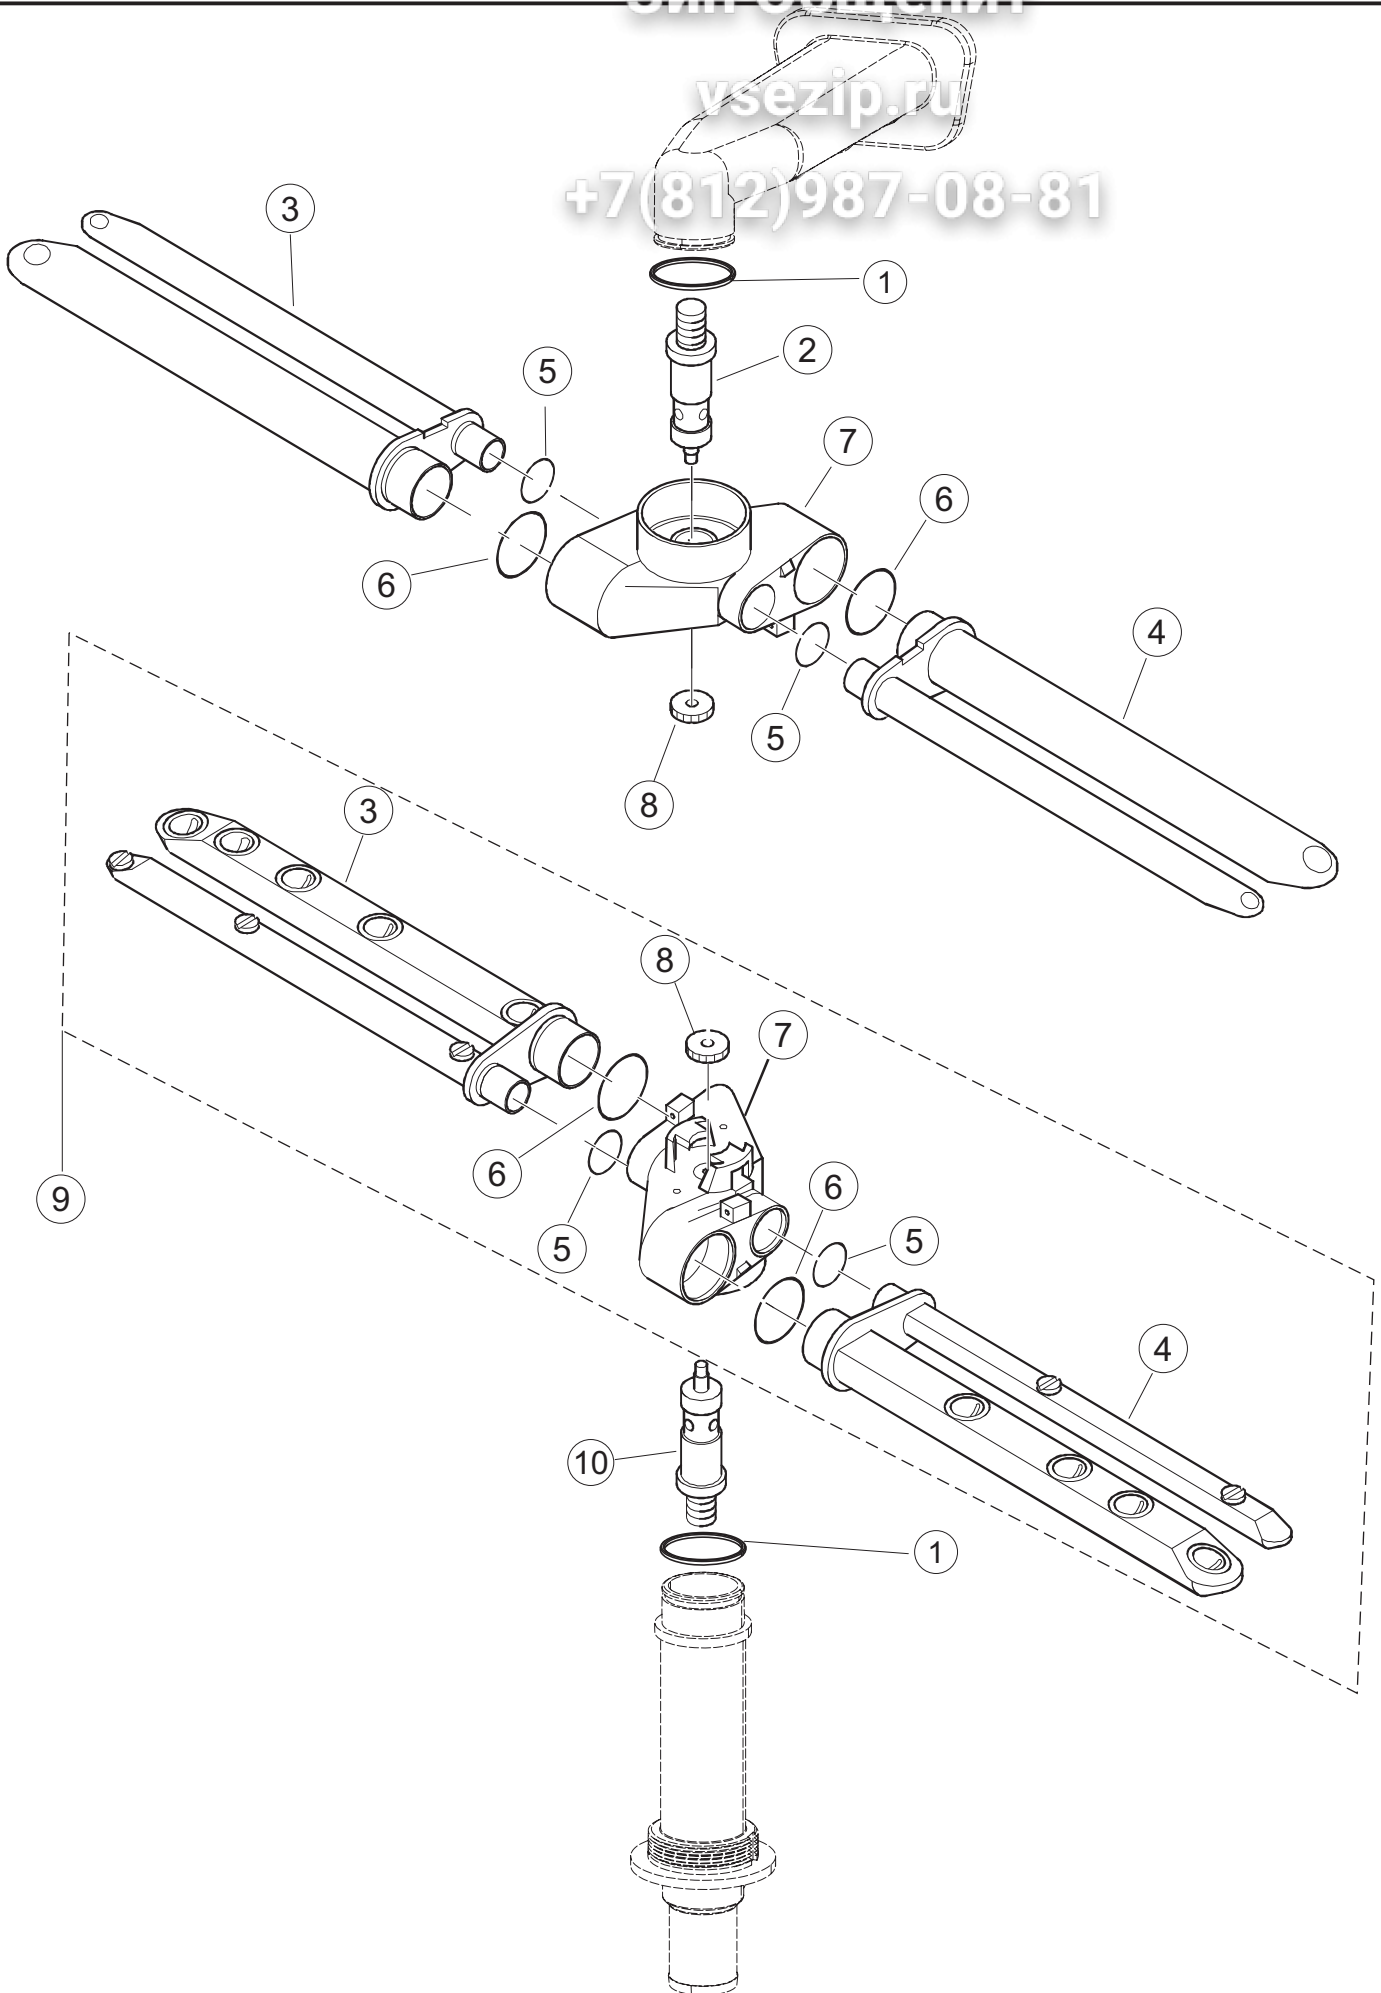

6

Зип-Общепит

ysezip.ru

+7(812)987-08-81

Seite	Position	Code	Alter Code	Beschreibung
1	1	73434		PANNELLO SOPRA CAPPATO COMPLETO
1	2	927088	CWM7	MAGNETE PER MICROINTERRUPTORE
1	3	73139		CAPPA COMPLETA
1	4	70210		FERMO LEVA DX CAPPA (RAL5015)
1	5	70211		FERMO LEVA SX CAPPA (RAL5015)
1	7	70094		ROHR
1	8	73120		HANDGRIFF
1	9	70192		UNTERSTÜTZUNG
1	10	70208		LEVA SX CAPPA (RAL7040)
1	11	70209		LEVA DX CAPPA (RAL7040)
1	12	73864		PANEL
1	13	73063		PANNELLO POSTERIORE SKIN_PLATE
1	14	70277		KUPPLUNGSFEDERN SCHUH
1	15	70092		FLANSCH
1	17	70031		HAKEN FEDERN
1	18	926108	CMT520	SPANNFEDER HAUBE f5.5 121/..
1	19	926009	DAG332	HAKEN, FEDERREGUL. 100/120/140
1	20	K70365		NICHT IN DER PREIS LISTE
1	21	70998		DISTANZ
1	22	70036		LINKS-UNTERSTÜTZUNG
1	23	70035		RICHTIGE UNTERSTÜTZUNG
1	24	73255		RAHMEN
1	25	73019		STABSPANNFEDERN
1	26	70072		RECHTE SEITENWAND
1	27	70071		LINKEN SEITENWAND
1	28	41042	C.41042	KLEBENPER SCHLEGER
1	29	80078	C.80078	BEF.WINKEL, UNTERABLAGEFL.GOLD PG MASCHINENFERTIG
1	30	73279		FRONTBLENDE
1	31	73100		FUESS
1	32	70265		ZAPFEN
1	33	70250		SEITENTÜR KÖRBE
1	34	80871		TUERKONTAKTSCHALTER
1	35	70300		HALTERUNG NEUTRALEN GRIFF
1	40	73039		HAUBE ISOLIERT
2	1	70459		PANEL SCHALKASTEN
2	2	929115	DER1108	RELE 16A 230V 62.82
2	3	215034-1		KARTE
2	4	DER111		RELAIS 30A 230AC 653182300300
2	7	73350		KONTAKT-GEBER 230-50/60HZ
2	10	220011	REB220011	* KLEMMENBRETT, 5-POLIG + ERDUNG FV.122
2	11	215036		KARTE
2	18	80933		FLACHKABEL
2	19	80944		BEDINGUNGEN-TESTENBRETT
2	20	419036		ABSTANDSSTÜCK, M3
2	21	417119		SCHRAUBENMUTTER, M3 KUNST. WEISS
2	22	70704		MASKE POLYESTERE
2	23	CWP2		STÜTZFÜSSE FÜR PLATINE (ART.DRA6A)
2	24	DEP521		KABELSCHELLE PG21 (BER 4721)
2	25	69803		ELEKTRISCH KABEL
2	26	80731		VORHANG, PVC EL.SCHUTZ KOMPL.
3	1	80871		TUERKONTAKTSCHALTER
3	3	121146		TANK FILTER