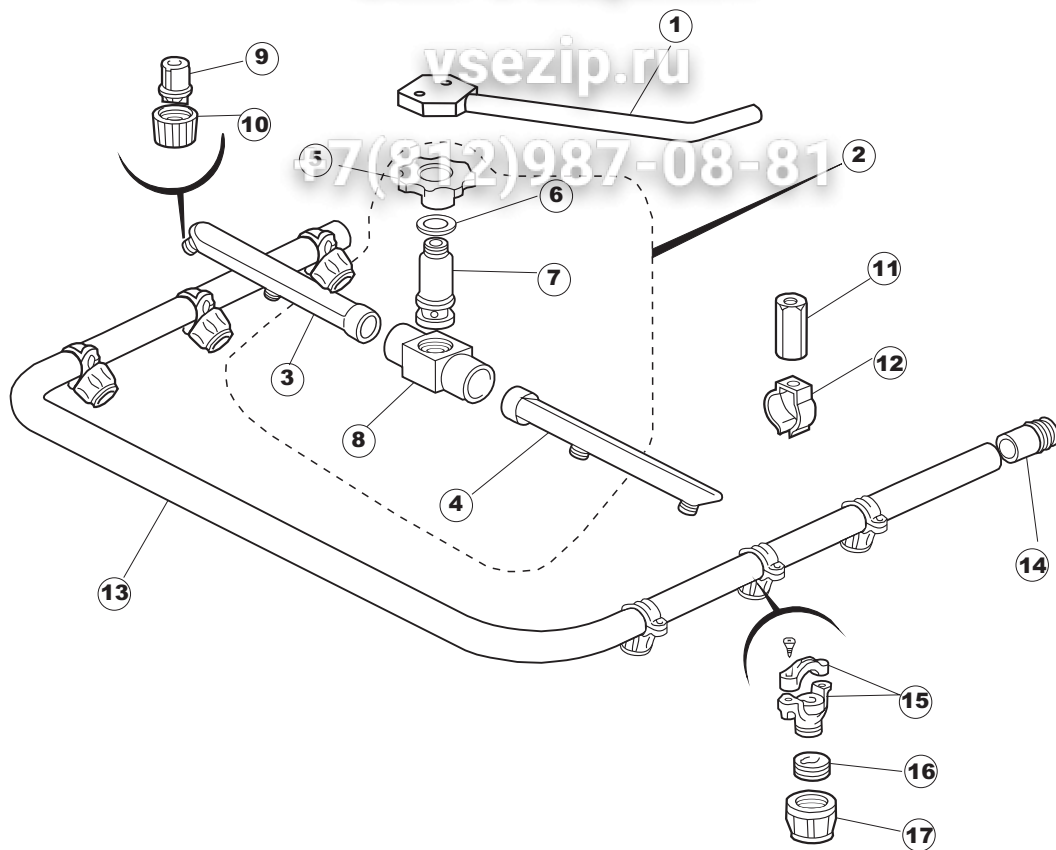

5 Zip Общепит

vsezip.ru

7(812)987-08-81

6 Зип-Общепит

vsezip.ru

+7(812)987-08-81

T.90

Seite	Position	Code	Alter Code	Beschreibung		
1	1	004130		DECKEL E.45 S.T.CPL.		
1	2	480137		PFROPFEN, DECKEL-LINKS E35/E40/E45 BLAU		
1	3	480138		PFROPFEN, DECKEL-RECHTS E35/E40/E45 BLAU		
1	4	480127		PFROPFEN, GRIFF LINKS E35/40/45 BLAU		
1	5	480128		PFROPFEN, GRIFF RECHTS E35/40/45 BLAU		
1	6	999108	REB999108	GRUPPO CALAMITA PORTA 453/463/500/503		
1	7	325030	REB325030	PFLOCK, SCHLOSS INOX		
1	8	417041	REB417041	SCHRAUBENMUTTER, TÜRANSCHLAG		
1	9	307003	REB307003	ANSCHLAG, SCHRAUBENMUTTER FÜR STAB		
1	10	304021	REB304021	STANGE, TÜRSCHIENE 50/500/453/463/503		
1	11	325036	REB325036	ZAPFEN, TÜRSCHARNIER 50		
1	12	311019	REB311019	SCHARNIER, TÜR 45/46/50..		
1	13	425007	REB425007	PLATTE, WIEGENARTIGE BEFESTIGUNG - NEUTR. NYLON		
1	14	022103		PLATTE, HINTEN CPL-453		
1	15	480084		GUMMISTÖPSEL D.22		
1	16	994012	DWS30	GRUPPO SERRATURA EB/F 22/44		
1	17	015046		FÜHRUNG, KORB LINKS 453/463		
1	18	015040		FÜHRUNG, KORB RECHTS 453/463		
1	19	480057	REB480057	GUMMISTÖPSEL D.14		
1	20	459004	REB459004	ROHRDURCHGANG, GUMMI DI.34		
1	21	459006	REB459006	KABELDURCHGANG, Di9/De16 22		
1	22	030102		SCHUTZ, UNTEN, SOCKEL 453/463		
1	23	461019	REB461019	VERSTELLFUSS D30 M8		
1	24	029491		TUER KOMPL./ E.45		
1	25	012192	REB012192	FRONTTEIL, AUSS. AN.45		
2	1	214104		SCHUTZ KUNSTOFF		
2	2	211009		KABEL, FLAT 10 VIE X DRUCKT.SOFT TOUCH GET 5		
2	3	417119		SCHRAUBENMUTTER, M3 KUNST. WEISS		
2	4	419036		ABSTANDSSTÜCK, M3		
2	5	227084		TASTENFELD		
2	6	025509		FRONTBLENDE		
2	7	224003	REB224003	DRUCKSCHALTER - 55/35		
2	8	143005	SPG10	SCHLAUCH TP 5X11 (CASER/15/NL C4N)		
2	9	220010	REB220010	KLEMMENB. FV 110 50f		
2	10	459005	REB459005	KABELKLIPPS, STEAB Art.5024		
2	11	299040	REB299040	ANSCHLUSSKABEL SCHUKO 230V		
2	12	80871		TUERKONTAKTSCHALTER		
2	13	230085	REB230085	WIDERSTAND, TANK 2050W/220V-2450W/240V 11/31/..		
2	14	456015	REB456015	O-Ring 112 9.92X2.62		
2	15	463007	REB463007	FITTING, WIDERSTANDSSCHUTZ		
2	16	999160		GRUPPO BULBO SONDA VASCA		
2	17	231016		TEMPERATURSONDE		
2	18	236039	REB236039	THERM.,KONT. /S-110ø+/-5ø		
2	19	456075		TORISCHE DICHTUNG 37,47X5,33 NBR		
2	20	230113		HEIZUNG 2600W/230V FL.PICCOLA P/BULBO		
2	21	231016		TEMPERATURSONDE		
2	22	225032		MIKROPROZESSOR GET.5 T.D.R.S		
2	23	215023		KARTE GET-5/NIAGARA-RIVER		
2	24	CN7		SPITZE, FÜR STECKVERBINDER(CN5)(GET5)		
2	25	CN5		STECKVERBINDER, 5 POL.(GET5)		
2	26	CN6		SPITZE, FÜR STECKVERBINDER (CN2,CN3,CN4)(GET5)		
2	27	CN2		STECKVERBINDER. 8 POL.(GET5)		