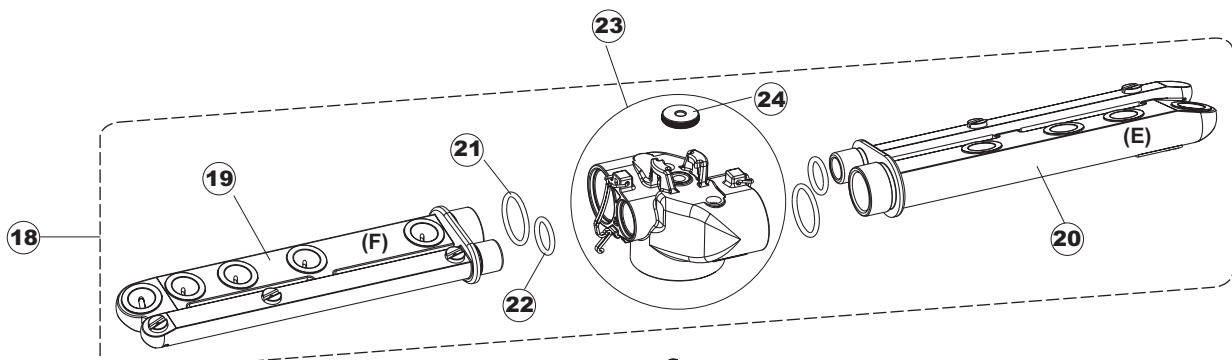

5 Zip Общепит

vsezip.ru

7(812)987-08-81

6 Зип-Общепит

vsezip.ru

+7(812)987-08-81

T.90

Seite	Position	Code	Alter Code	Beschreibung		
1	1	004130		DECKEL E.45 S.T.CPL.		
1	2	480137		PFROPFEN, DECKEL-LINKS E35/E40/E45 BLAU		
1	3	480138		PFROPFEN, DECKEL-RECHTS E35/E40/E45 BLAU		
1	4	480127		PFROPFEN, GRIFF LINKS E35/40/45 BLAU		
1	5	480128		PFROPFEN, GRIFF RECHTS E35/40/45 BLAU		
1	6	999108	REB999108	GRUPPO CALAMITA PORTA 453/463/500/503		
1	7	325030	REB325030	PFLOCK, SCHLOSS INOX		
1	8	417041	REB417041	SCHRAUBENMUTTER, TÜRANSCHLAG		
1	9	307003	REB307003	ANSCHLAG, SCHRAUBENMUTTER FÜR STAB		
1	10	304021	REB304021	STANGE, TÜRSCHIENE 50/500/453/463/503		
1	11	325036	REB325036	ZAPFEN, TÜRSCHARNIER 50		
1	12	311019	REB311019	SCHARNIER, TÜR 45/46/50..		
1	13	425007	REB425007	PLATTE, WIEGENARTIGE BEFESTIGUNG - NEUTR. NYLON		
1	14	022103		PLATTE, HINTEN CPL-453		
1	15	480084		GUMMISTÖPSEL D.22		
1	16	994012	DWS30	GRUPPO SERRATURA EB/F 22/44		
1	17	015046		FÜHRUNG, KORB LINKS 453/463		
1	18	015040		FÜHRUNG, KORB RECHTS 453/463		
1	19	480057	REB480057	GUMMISTÖPSEL D.14		
1	20	459004	REB459004	ROHRDURCHGANG, GUMMI DI.34		
1	21	459006	REB459006	KABELDURCHGANG, Di9/De16 22		
1	22	030102		SCHUTZ, UNTEN, SOCKEL 453/463		
1	23	461019	REB461019	VERSTELLFUSS D30 M8		
1	24	029491		TUER KOMPL./ E.45		
1	25	012192	REB012192	FRONTTEIL, AUSS. AN.45		
2	1	214104		SCHUTZ KUNSTOFF		
2	2	211009		KABEL, FLAT 10 VIE X DRUCKT.SOFT TOUCH GET 5		
2	3	417119		SCHRAUBENMUTTER, M3 KUNST. WEISS		
2	4	419036		ABSTANDSSTÜCK, M3		
2	5	227084		TASTENFELD		
2	6	025509		FRONTBLENDE		
2	7	224003	REB224003	DRUCKSCHALTER - 55/35		
2	8	143005	SPG10	SCHLAUCH TP 5X11 (CASER/15/NL C4N)		
2	9	220010	REB220010	KLEMMENB. FV 110 50f		
2	10	459005	REB459005	KABELKLIPPS, STEAB Art.5024		
2	11	299040	REB299040	ANSCHLUSSKABEL SCHUKO 230V		
2	12	80871		TUERKONTAKTSCHALTER		
2	13	230085	REB230085	WIDERSTAND, TANK 2050W/220V-2450W/240V 11/31/..		
2	14	456015	REB456015	O-Ring 112 9.92X2.62		
2	15	463007	REB463007	FITTING, WIDERSTANDSSCHUTZ		
2	16	999160		GRUPPO BULBO SONDA VASCA		
2	17	231016		TEMPERATURSONDE		
2	18	236039	REB236039	THERM.,KONT. /S-110ø+/-5ø		
2	19	456075		TORISCHE DICHTUNG 37,47X5,33 NBR		
2	20	230113		HEIZUNG 2600W/230V FL.PICCOLA P/BULBO		
2	21	231016		TEMPERATURSONDE		
2	22	225032		MIKROPROZESSOR GET.5 T.D.R.S		
2	23	215023		KARTE GET-5/NIAGARA-RIVER		
2	24	CN7		SPITZE, FÜR STECKVERBINDER(CN5)(GET5)		
2	25	CN5		STECKVERBINDER, 5 POL.(GET5)		
2	26	CN6		SPITZE, FÜR STECKVERBINDER (CN2,CN3,CN4)(GET5)		
2	27	CN2		STECKVERBINDER. 8 POL.(GET5)		