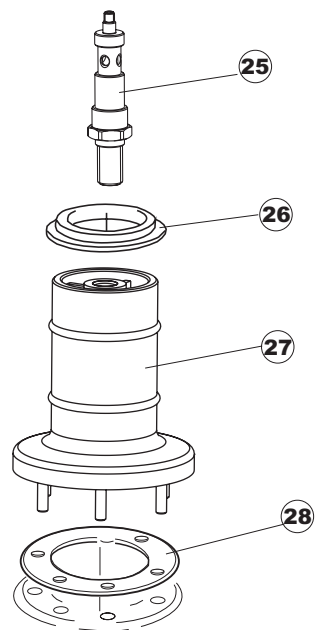

5 Zip Общепит

vsezip.ru

7(812)987-08-81

6 Зип-Общепит

vsezip.ru

+7(812)987-08-81

T.90

Seite	Position	Code	Alter Code	Beschreibung		
1	1	004130		DECKEL E.45 S.T.CPL.		
1	2	480137		PFROPFEN, DECKEL-LINKS E35/E40/E45 BLAU		
1	3	480138		PFROPFEN, DECKEL-RECHTS E35/E40/E45 BLAU		
1	4	480127		PFROPFEN, GRIFF LINKS E35/40/45 BLAU		
1	5	480128		PFROPFEN, GRIFF RECHTS E35/40/45 BLAU		
1	6	999108	REB999108	GRUPPO CALAMITA PORTA 453/463/500/503		
1	7	325030	REB325030	PFLOCK, SCHLOSS INOX		
1	8	417041	REB417041	SCHRAUBENMUTTER, TÜRANSCHLAG		
1	9	307003	REB307003	ANSCHLAG, SCHRAUBENMUTTER FÜR STAB		
1	10	304021	REB304021	STANGE, TÜRSCHIENE 50/500/453/463/503		
1	11	325036	REB325036	ZAPFEN, TÜRSCHARNIER 50		
1	12	311019	REB311019	SCHARNIER, TÜR 45/46/50..		
1	13	425007	REB425007	PLATTE, WIEGENARTIGE BEFESTIGUNG - NEUTR. NYLON		
1	14	022103		PLATTE, HINTEN CPL-453		
1	15	480084		GUMMISTÖPSEL D.22		
1	16	994012	DWS30	GRUPPO SERRATURA EB/F 22/44		
1	17	015046		FÜHRUNG, KORB LINKS 453/463		
1	18	015040		FÜHRUNG, KORB RECHTS 453/463		
1	19	480057	REB480057	GUMMISTÖPSEL D.14		
1	20	459004	REB459004	ROHRDURCHGANG, GUMMI DI.34		
1	21	459006	REB459006	KABELDURCHGANG, Di9/De16 22		
1	22	030102		SCHUTZ, UNTEN, SOCKEL 453/463		
1	23	461019	REB461019	VERSTELLFUSS D30 M8		
1	24	029491		TUER KOMPL./ E.45		
1	25	012192	REB012192	FRONTTEIL, AUSS. AN.45		
2	1	214104		SCHUTZ KUNSTOFF		
2	2	211009		KABEL, FLAT 10 VIE X DRUCKT.SOFT TOUCH GET 5		
2	3	417119		SCHRAUBENMUTTER, M3 KUNST. WEISS		
2	4	419036		ABSTANDSSTÜCK, M3		
2	5	227084		TASTENFELD		
2	6	025509		FRONTBLENDE		
2	7	224003	REB224003	DRUCKSCHALTER - 55/35		
2	8	143005	SPG10	SCHLAUCH TP 5X11 (CASER/15/NL C4N)		
2	9	220010	REB220010	KLEMMENB. FV 110 50f		
2	10	459005	REB459005	KABELKLIPPS, STEAB Art.5024		
2	11	299040	REB299040	ANSCHLUSSKABEL SCHUKO 230V		
2	12	80871		TUERKONTAKTSCHALTER		
2	13	230085	REB230085	WIDERSTAND, TANK 2050W/220V-2450W/240V 11/31/..		
2	14	456015	REB456015	O-Ring 112 9.92X2.62		
2	15	463007	REB463007	FITTING, WIDERSTANDSSCHUTZ		
2	16	999160		GRUPPO BULBO SONDA VASCA		
2	17	231016		TEMPERATURSONDE		
2	18	236039	REB236039	THERM.,KONT. /S-110ø+/-5ø		
2	19	456075		TORISCHE DICHTUNG 37,47X5,33 NBR		
2	20	230113		HEIZUNG 2600W/230V FL.PICCOLA P/BULBO		
2	21	231016		TEMPERATURSONDE		
2	22	225032		MIKROPROZESSOR GET.5 T.D.R.S		
2	23	215023		KARTE GET-5/NIAGARA-RIVER		
2	24	CN7		SPITZE, FÜR STECKVERBINDER(CN5)(GET5)		
2	25	CN5		STECKVERBINDER, 5 POL.(GET5)		
2	26	CN6		SPITZE, FÜR STECKVERBINDER (CN2,CN3,CN4)(GET5)		
2	27	CN2		STECKVERBINDER. 8 POL.(GET5)		