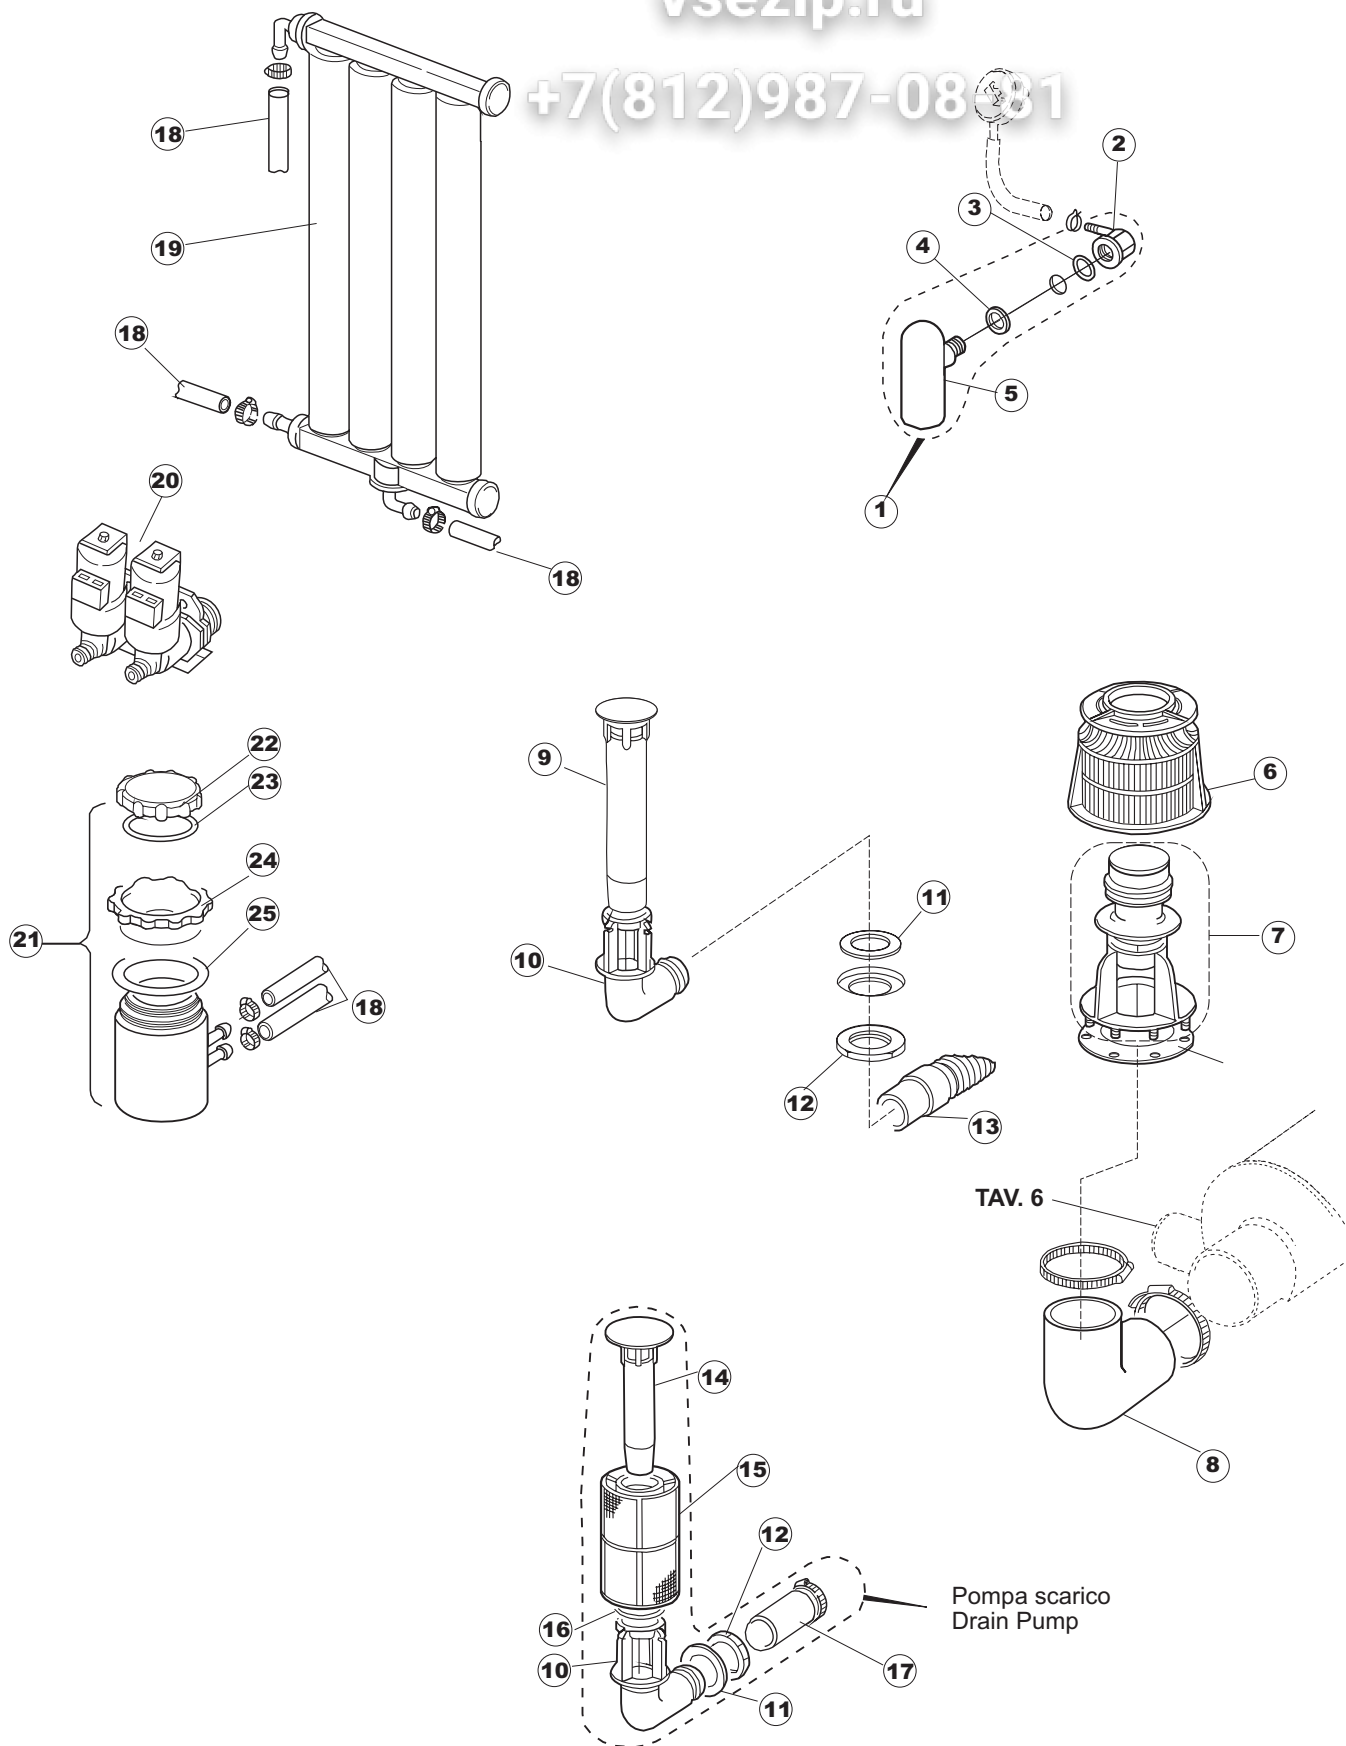

5 Zip Общепит

vsezip.ru

7(812)987-08-81

6 Зип-Общепит

vsezip.ru

+7(812)987-08-81

T.90

Seite	Position	Code	Alter Code	Beschreibung		
1	1	004130		DECKEL E.45 S.T.CPL.		
1	2	480137		PFROPFEN, DECKEL-LINKS E35/E40/E45 BLAU		
1	3	480138		PFROPFEN, DECKEL-RECHTS E35/E40/E45 BLAU		
1	4	480127		PFROPFEN, GRIFF LINKS E35/40/45 BLAU		
1	5	480128		PFROPFEN, GRIFF RECHTS E35/40/45 BLAU		
1	6	999108	REB999108	GRUPPO CALAMITA PORTA 453/463/500/503		
1	7	325030	REB325030	PFLOCK, SCHLOSS INOX		
1	8	417041	REB417041	SCHRAUBENMUTTER, TÜRANSCHLAG		
1	9	307003	REB307003	ANSCHLAG, SCHRAUBENMUTTER FÜR STAB		
1	10	304021	REB304021	STANGE, TÜRSCHIENE 50/500/453/463/503		
1	11	325036	REB325036	ZAPFEN, TÜRSCHARNIER 50		
1	12	311019	REB311019	SCHARNIER, TÜR 45/46/50..		
1	13	425007	REB425007	PLATTE, WIEGENARTIGE BEFESTIGUNG - NEUTR. NYLON		
1	14	022103		PLATTE, HINTEN CPL-453		
1	15	480084		GUMMISTÖPSEL D.22		
1	16	994012	DWS30	GRUPPO SERRATURA EB/F 22/44		
1	17	015046		FÜHRUNG, KORB LINKS 453/463		
1	18	015040		FÜHRUNG, KORB RECHTS 453/463		
1	19	480057	REB480057	GUMMISTÖPSEL D.14		
1	20	459004	REB459004	ROHRDURCHGANG, GUMMI DI.34		
1	21	459006	REB459006	KABELDURCHGANG, Di9/De16 22		
1	22	030102		SCHUTZ, UNTEN, SOCKEL 453/463		
1	23	461019	REB461019	VERSTELLFUSS D30 M8		
1	24	029491		TUER KOMPL./ E.45		
1	25	012192	REB012192	FRONTTEIL, AUSS. AN.45		
2	1	214104		SCHUTZ KUNSTOFF		
2	2	211009		KABEL, FLAT 10 VIE X DRUCKT.SOFT TOUCH GET 5		
2	3	417119		SCHRAUBENMUTTER, M3 KUNST. WEISS		
2	4	419036		ABSTANDSSTÜCK, M3		
2	5	227084		TASTENFELD		
2	6	025509		FRONTBLENDE		
2	7	224003	REB224003	DRUCKSCHALTER - 55/35		
2	8	143005	SPG10	SCHLAUCH TP 5X11 (CASER/15/NL C4N)		
2	9	220010	REB220010	KLEMMENB. FV 110 50f		
2	10	459005	REB459005	KABELKLIPPS, STEAB Art.5024		
2	11	299040	REB299040	ANSCHLUSSKABEL SCHUKO 230V		
2	12	80871		TUERKONTAKTSCHALTER		
2	13	230085	REB230085	WIDERSTAND, TANK 2050W/220V-2450W/240V 11/31/..		
2	14	456015	REB456015	O-Ring 112 9.92X2.62		
2	15	463007	REB463007	FITTING, WIDERSTANDSSCHUTZ		
2	16	999160		GRUPPO BULBO SONDA VASCA		
2	17	231016		TEMPERATURSONDE		
2	18	236039	REB236039	THERM.,KONT. /S-110ø+/-5ø		
2	19	456075		TORISCHE DICHTUNG 37,47X5,33 NBR		
2	20	230113		HEIZUNG 2600W/230V FL.PICCOLA P/BULBO		
2	21	231016		TEMPERATURSONDE		
2	22	225032		MIKROPROZESSOR GET.5 T.D.R.S		
2	23	215023		KARTE GET-5/NIAGARA-RIVER		
2	24	CN7		SPITZE, FÜR STECKVERBINDER(CN5)(GET5)		
2	25	CN5		STECKVERBINDER, 5 POL.(GET5)		
2	26	CN6		SPITZE, FÜR STECKVERBINDER (CN2,CN3,CN4)(GET5)		
2	27	CN2		STECKVERBINDER. 8 POL.(GET5)		