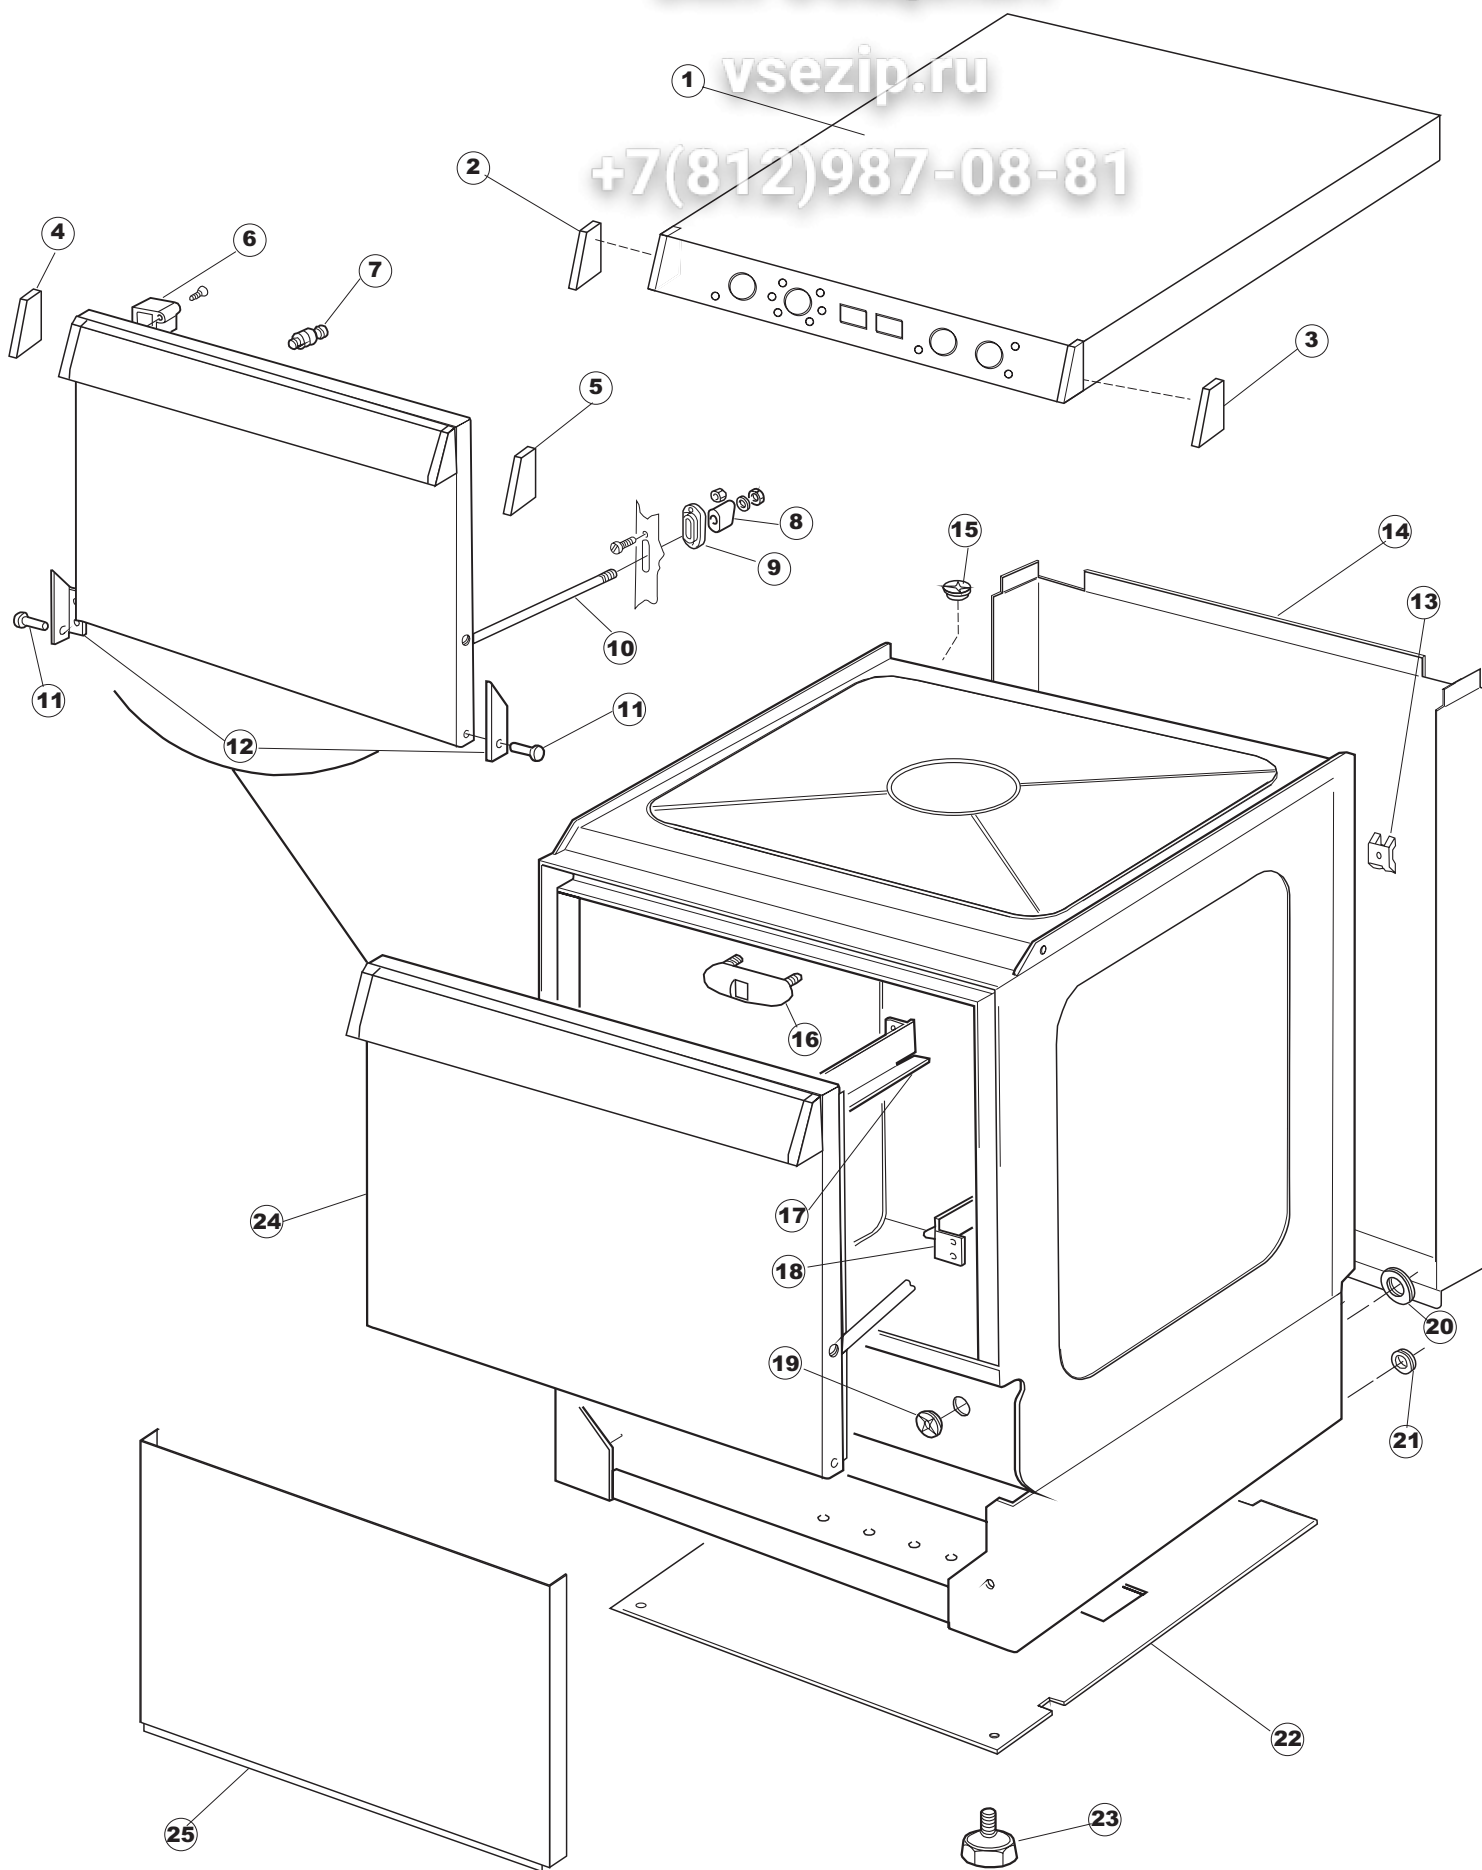

1 Зип Общежит

1 vsezip.ru

+7(812)987-08-81