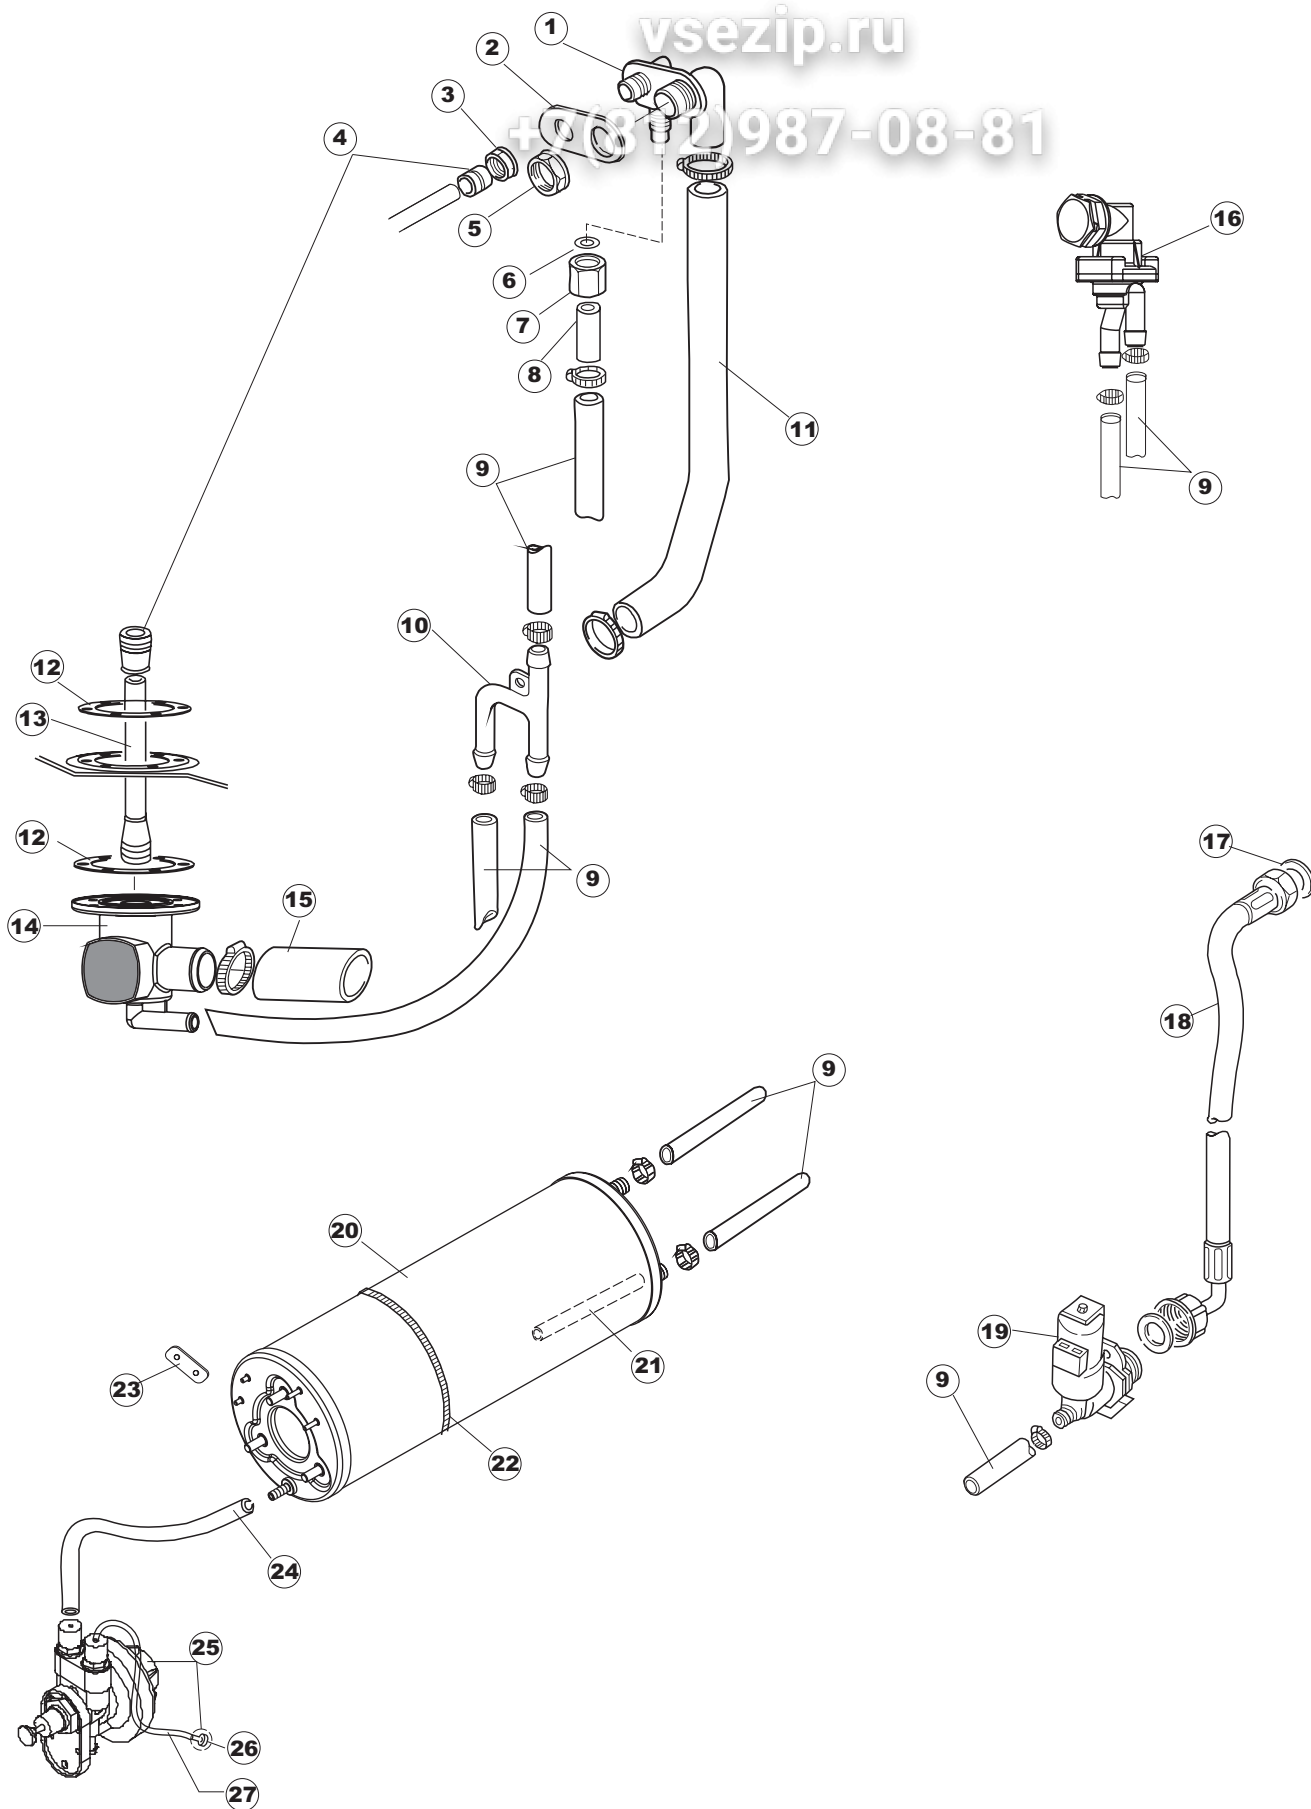

5 Zip Общепит

vsezip.ru

7(812)987-08-81

6 Зип-Общепит

vsezip.ru

+7(812)987-08-81

T.90

Seite	Position	Code	Alter Code	Beschreibung		
1	1	004130		DECKEL E.45 S.T.CPL.		
1	2	480137		PFROPFEN, DECKEL-LINKS E35/E40/E45 BLAU		
1	3	480138		PFROPFEN, DECKEL-RECHTS E35/E40/E45 BLAU		
1	4	480127		PFROPFEN, GRIFF LINKS E35/40/45 BLAU		
1	5	480128		PFROPFEN, GRIFF RECHTS E35/40/45 BLAU		
1	6	999108	REB999108	GRUPPO CALAMITA PORTA 453/463/500/503		
1	7	325030	REB325030	PFLOCK, SCHLOSS INOX		
1	8	417041	REB417041	SCHRAUBENMUTTER, TÜRANSCHLAG		
1	9	307003	REB307003	ANSCHLAG, SCHRAUBENMUTTER FÜR STAB		
1	10	304021	REB304021	STANGE, TÜRSCHIENE 50/500/453/463/503		
1	11	325036	REB325036	ZAPFEN, TÜRSCHARNIER 50		
1	12	311019	REB311019	SCHARNIER, TÜR 45/46/50..		
1	13	425007	REB425007	PLATTE, WIEGENARTIGE BEFESTIGUNG - NEUTR. NYLON		
1	14	022103		PLATTE, HINTEN CPL-453		
1	15	480084		GUMMISTÖPSEL D.22		
1	16	994012	DWS30	GRUPPO SERRATURA EB/F 22/44		
1	17	015046		FÜHRUNG, KORB LINKS 453/463		
1	18	015040		FÜHRUNG, KORB RECHTS 453/463		
1	19	480057	REB480057	GUMMISTÖPSEL D.14		
1	20	459004	REB459004	ROHRDURCHGANG, GUMMI DI.34		
1	21	459006	REB459006	KABELDURCHGANG, Di9/De16 22		
1	22	030102		SCHUTZ, UNTEN, SOCKEL 453/463		
1	23	461019	REB461019	VERSTELLFUSS D30 M8		
1	24	029491		TUER KOMPL./ E.45		
1	25	012192	REB012192	FRONTTEIL, AUSS. AN.45		
2	1	214104		SCHUTZ KUNSTOFF		
2	2	211009		KABEL, FLAT 10 VIE X DRUCKT.SOFT TOUCH GET 5		
2	3	417119		SCHRAUBENMUTTER, M3 KUNST. WEISS		
2	4	419036		ABSTANDSSTÜCK, M3		
2	5	227084		TASTENFELD		
2	6	025509		FRONTBLENDE		
2	7	224003	REB224003	DRUCKSCHALTER - 55/35		
2	8	143005	SPG10	SCHLAUCH TP 5X11 (CASER/15/NL C4N)		
2	9	220010	REB220010	KLEMMENB. FV 110 50f		
2	10	459005	REB459005	KABELKLIPPS, STEAB Art.5024		
2	11	299040	REB299040	ANSCHLUSSKABEL SCHUKO 230V		
2	12	80871		TUERKONTAKTSCHALTER		
2	13	230085	REB230085	WIDERSTAND, TANK 2050W/220V-2450W/240V 11/31/..		
2	14	456015	REB456015	O-Ring 112 9.92X2.62		
2	15	463007	REB463007	FITTING, WIDERSTANDSSCHUTZ		
2	16	999160		GRUPPO BULBO SONDA VASCA		
2	17	231016		TEMPERATURSONDE		
2	18	236039	REB236039	THERM.,KONT. /S-110ø+/-5ø		
2	19	456075		TORISCHE DICHTUNG 37,47X5,33 NBR		
2	20	230113		HEIZUNG 2600W/230V FL.PICCOLA P/BULBO		
2	21	231016		TEMPERATURSONDE		
2	22	225032		MIKROPROZESSOR GET.5 T.D.R.S		
2	23	215023		KARTE GET-5/NIAGARA-RIVER		
2	24	CN7		SPITZE, FÜR STECKVERBINDER(CN5)(GET5)		
2	25	CN5		STECKVERBINDER, 5 POL.(GET5)		
2	26	CN6		SPITZE, FÜR STECKVERBINDER (CN2,CN3,CN4)(GET5)		
2	27	CN2		STECKVERBINDER. 8 POL.(GET5)		