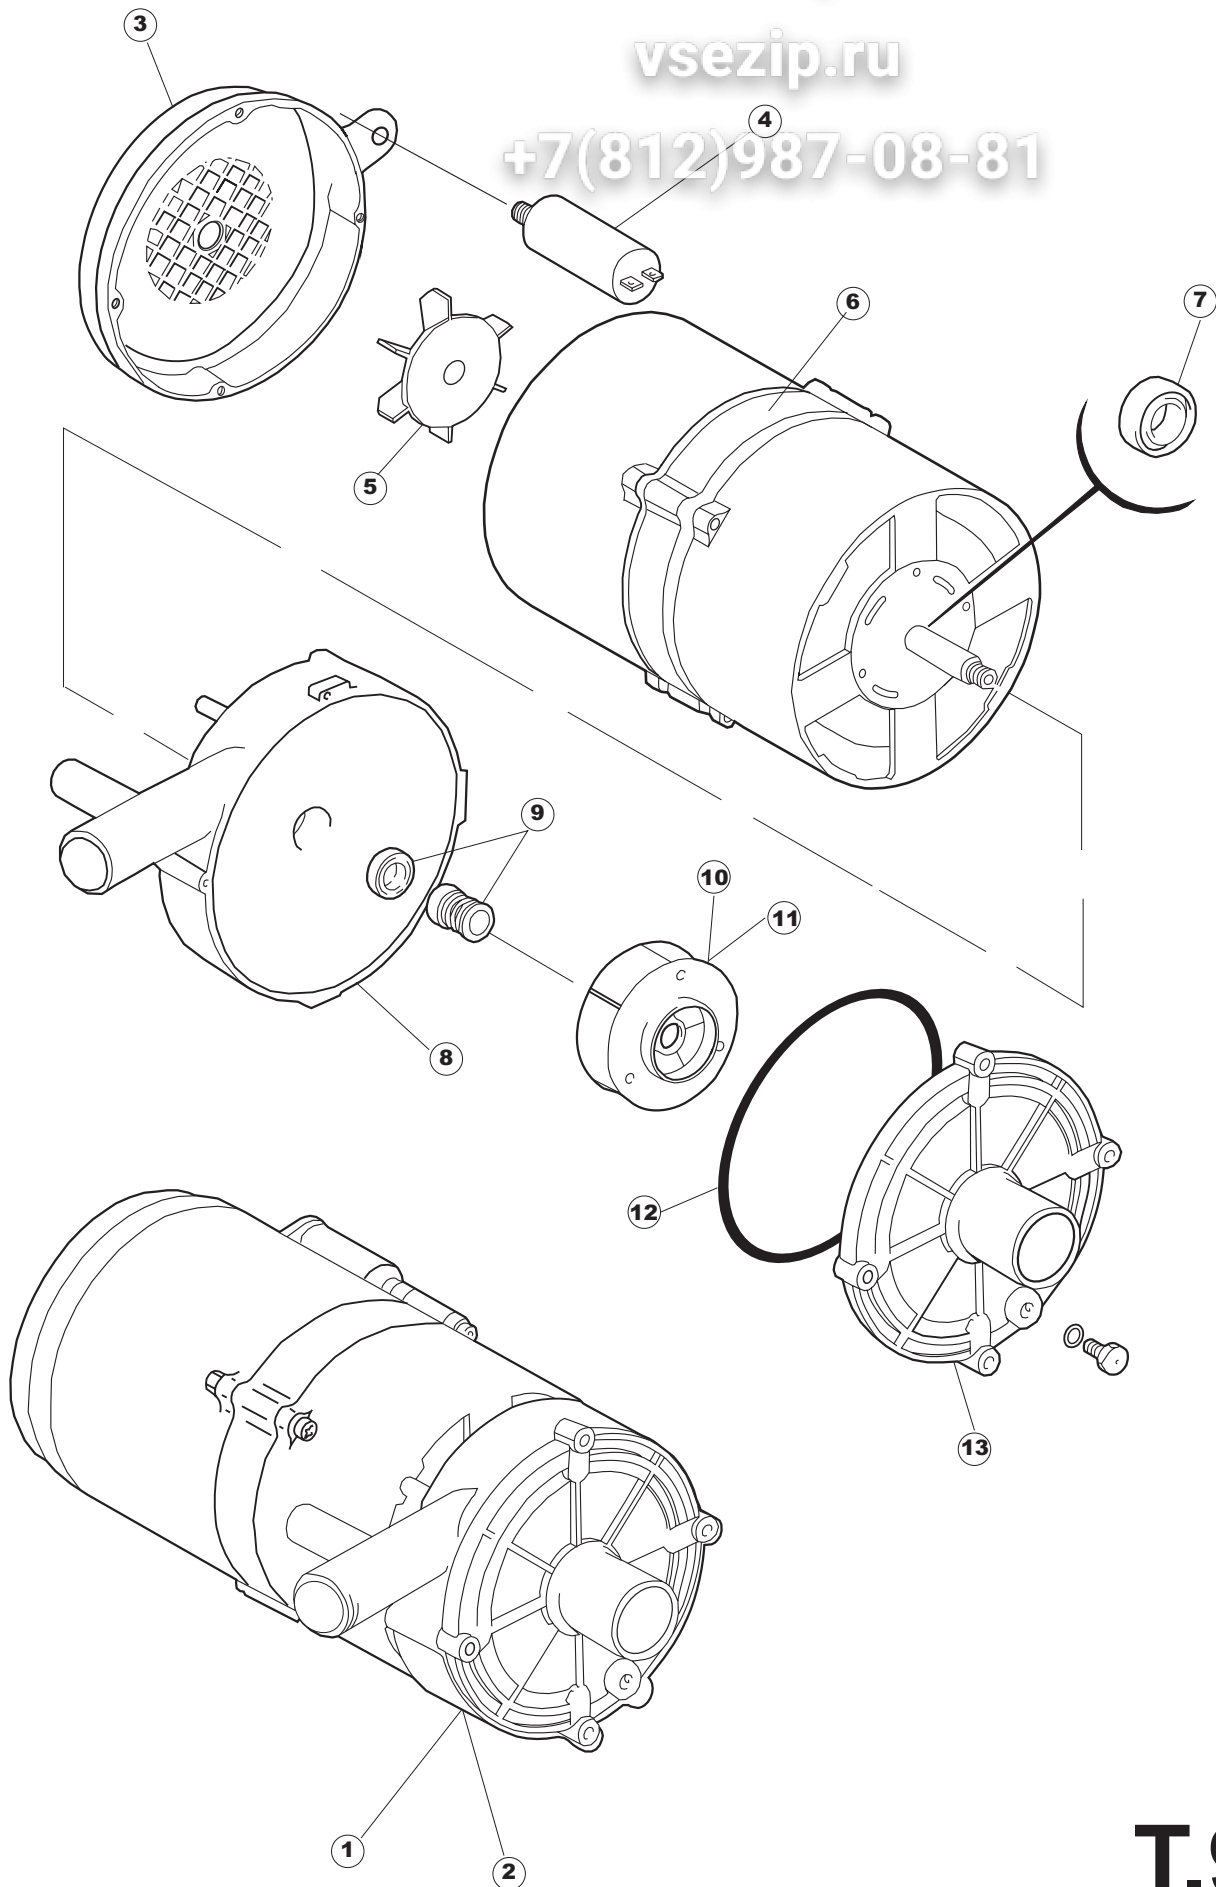

5 Zip Общепит

vsezip.ru

7(812)987-08-81

6 Зип-Общепит

vsezip.ru

+7(812)987-08-81

T.90

Seite	Position	Code	Alter Code	Beschreibung		
1	1	004130		DECKEL E.45 S.T.CPL.		
1	2	480137		PFROPFEN, DECKEL-LINKS E35/E40/E45 BLAU		
1	3	480138		PFROPFEN, DECKEL-RECHTS E35/E40/E45 BLAU		
1	4	480127		PFROPFEN, GRIFF LINKS E35/40/45 BLAU		
1	5	480128		PFROPFEN, GRIFF RECHTS E35/40/45 BLAU		
1	6	999108	REB999108	GRUPPO CALAMITA PORTA 453/463/500/503		
1	7	325030	REB325030	PFLOCK, SCHLOSS INOX		
1	8	417041	REB417041	SCHRAUBENMUTTER, TÜRANSCHLAG		
1	9	307003	REB307003	ANSCHLAG, SCHRAUBENMUTTER FÜR STAB		
1	10	304021	REB304021	STANGE, TÜRSCHIENE 50/500/453/463/503		
1	11	325036	REB325036	ZAPFEN, TÜRSCHARNIER 50		
1	12	311019	REB311019	SCHARNIER, TÜR 45/46/50..		
1	13	425007	REB425007	PLATTE, WIEGENARTIGE BEFESTIGUNG - NEUTR. NYLON		
1	14	022103		PLATTE, HINTEN CPL-453		
1	15	480084		GUMMISTÖPSEL D.22		
1	16	994012	DWS30	GRUPPO SERRATURA EB/F 22/44		
1	17	015046		FÜHRUNG, KORB LINKS 453/463		
1	18	015040		FÜHRUNG, KORB RECHTS 453/463		
1	19	480057	REB480057	GUMMISTÖPSEL D.14		
1	20	459004	REB459004	ROHRDURCHGANG, GUMMI DI.34		
1	21	459006	REB459006	KABELDURCHGANG, Di9/De16 22		
1	22	030102		SCHUTZ, UNTEN, SOCKEL 453/463		
1	23	461019	REB461019	VERSTELLFUSS D30 M8		
1	24	029491		TUER KOMPL./ E.45		
1	25	012192	REB012192	FRONTTEIL, AUSS. AN.45		
2	1	214104		SCHUTZ KUNSTOFF		
2	2	211009		KABEL, FLAT 10 VIE X DRUCKT.SOFT TOUCH GET 5		
2	3	417119		SCHRAUBENMUTTER, M3 KUNST. WEISS		
2	4	419036		ABSTANDSSTÜCK, M3		
2	5	227084		TASTENFELD		
2	6	025509		FRONTBLENDE		
2	7	224003	REB224003	DRUCKSCHALTER - 55/35		
2	8	143005	SPG10	SCHLAUCH TP 5X11 (CASER/15/NL C4N)		
2	9	220010	REB220010	KLEMMENB. FV 110 50f		
2	10	459005	REB459005	KABELKLIPPS, STEAB Art.5024		
2	11	299040	REB299040	ANSCHLUSSKABEL SCHUKO 230V		
2	12	80871		TUERKONTAKTSCHALTER		
2	13	230085	REB230085	WIDERSTAND, TANK 2050W/220V-2450W/240V 11/31/..		
2	14	456015	REB456015	O-Ring 112 9.92X2.62		
2	15	463007	REB463007	FITTING, WIDERSTANDSSCHUTZ		
2	16	999160		GRUPPO BULBO SONDA VASCA		
2	17	231016		TEMPERATURSONDE		
2	18	236039	REB236039	THERM.,KONT. /S-110ø+/-5ø		
2	19	456075		TORISCHE DICHTUNG 37,47X5,33 NBR		
2	20	230113		HEIZUNG 2600W/230V FL.PICCOLA P/BULBO		
2	21	231016		TEMPERATURSONDE		
2	22	225032		MIKROPROZESSOR GET.5 T.D.R.S		
2	23	215023		KARTE GET-5/NIAGARA-RIVER		
2	24	CN7		SPITZE, FÜR STECKVERBINDER(CN5)(GET5)		
2	25	CN5		STECKVERBINDER, 5 POL.(GET5)		
2	26	CN6		SPITZE, FÜR STECKVERBINDER (CN2,CN3,CN4)(GET5)		
2	27	CN2		STECKVERBINDER. 8 POL.(GET5)		