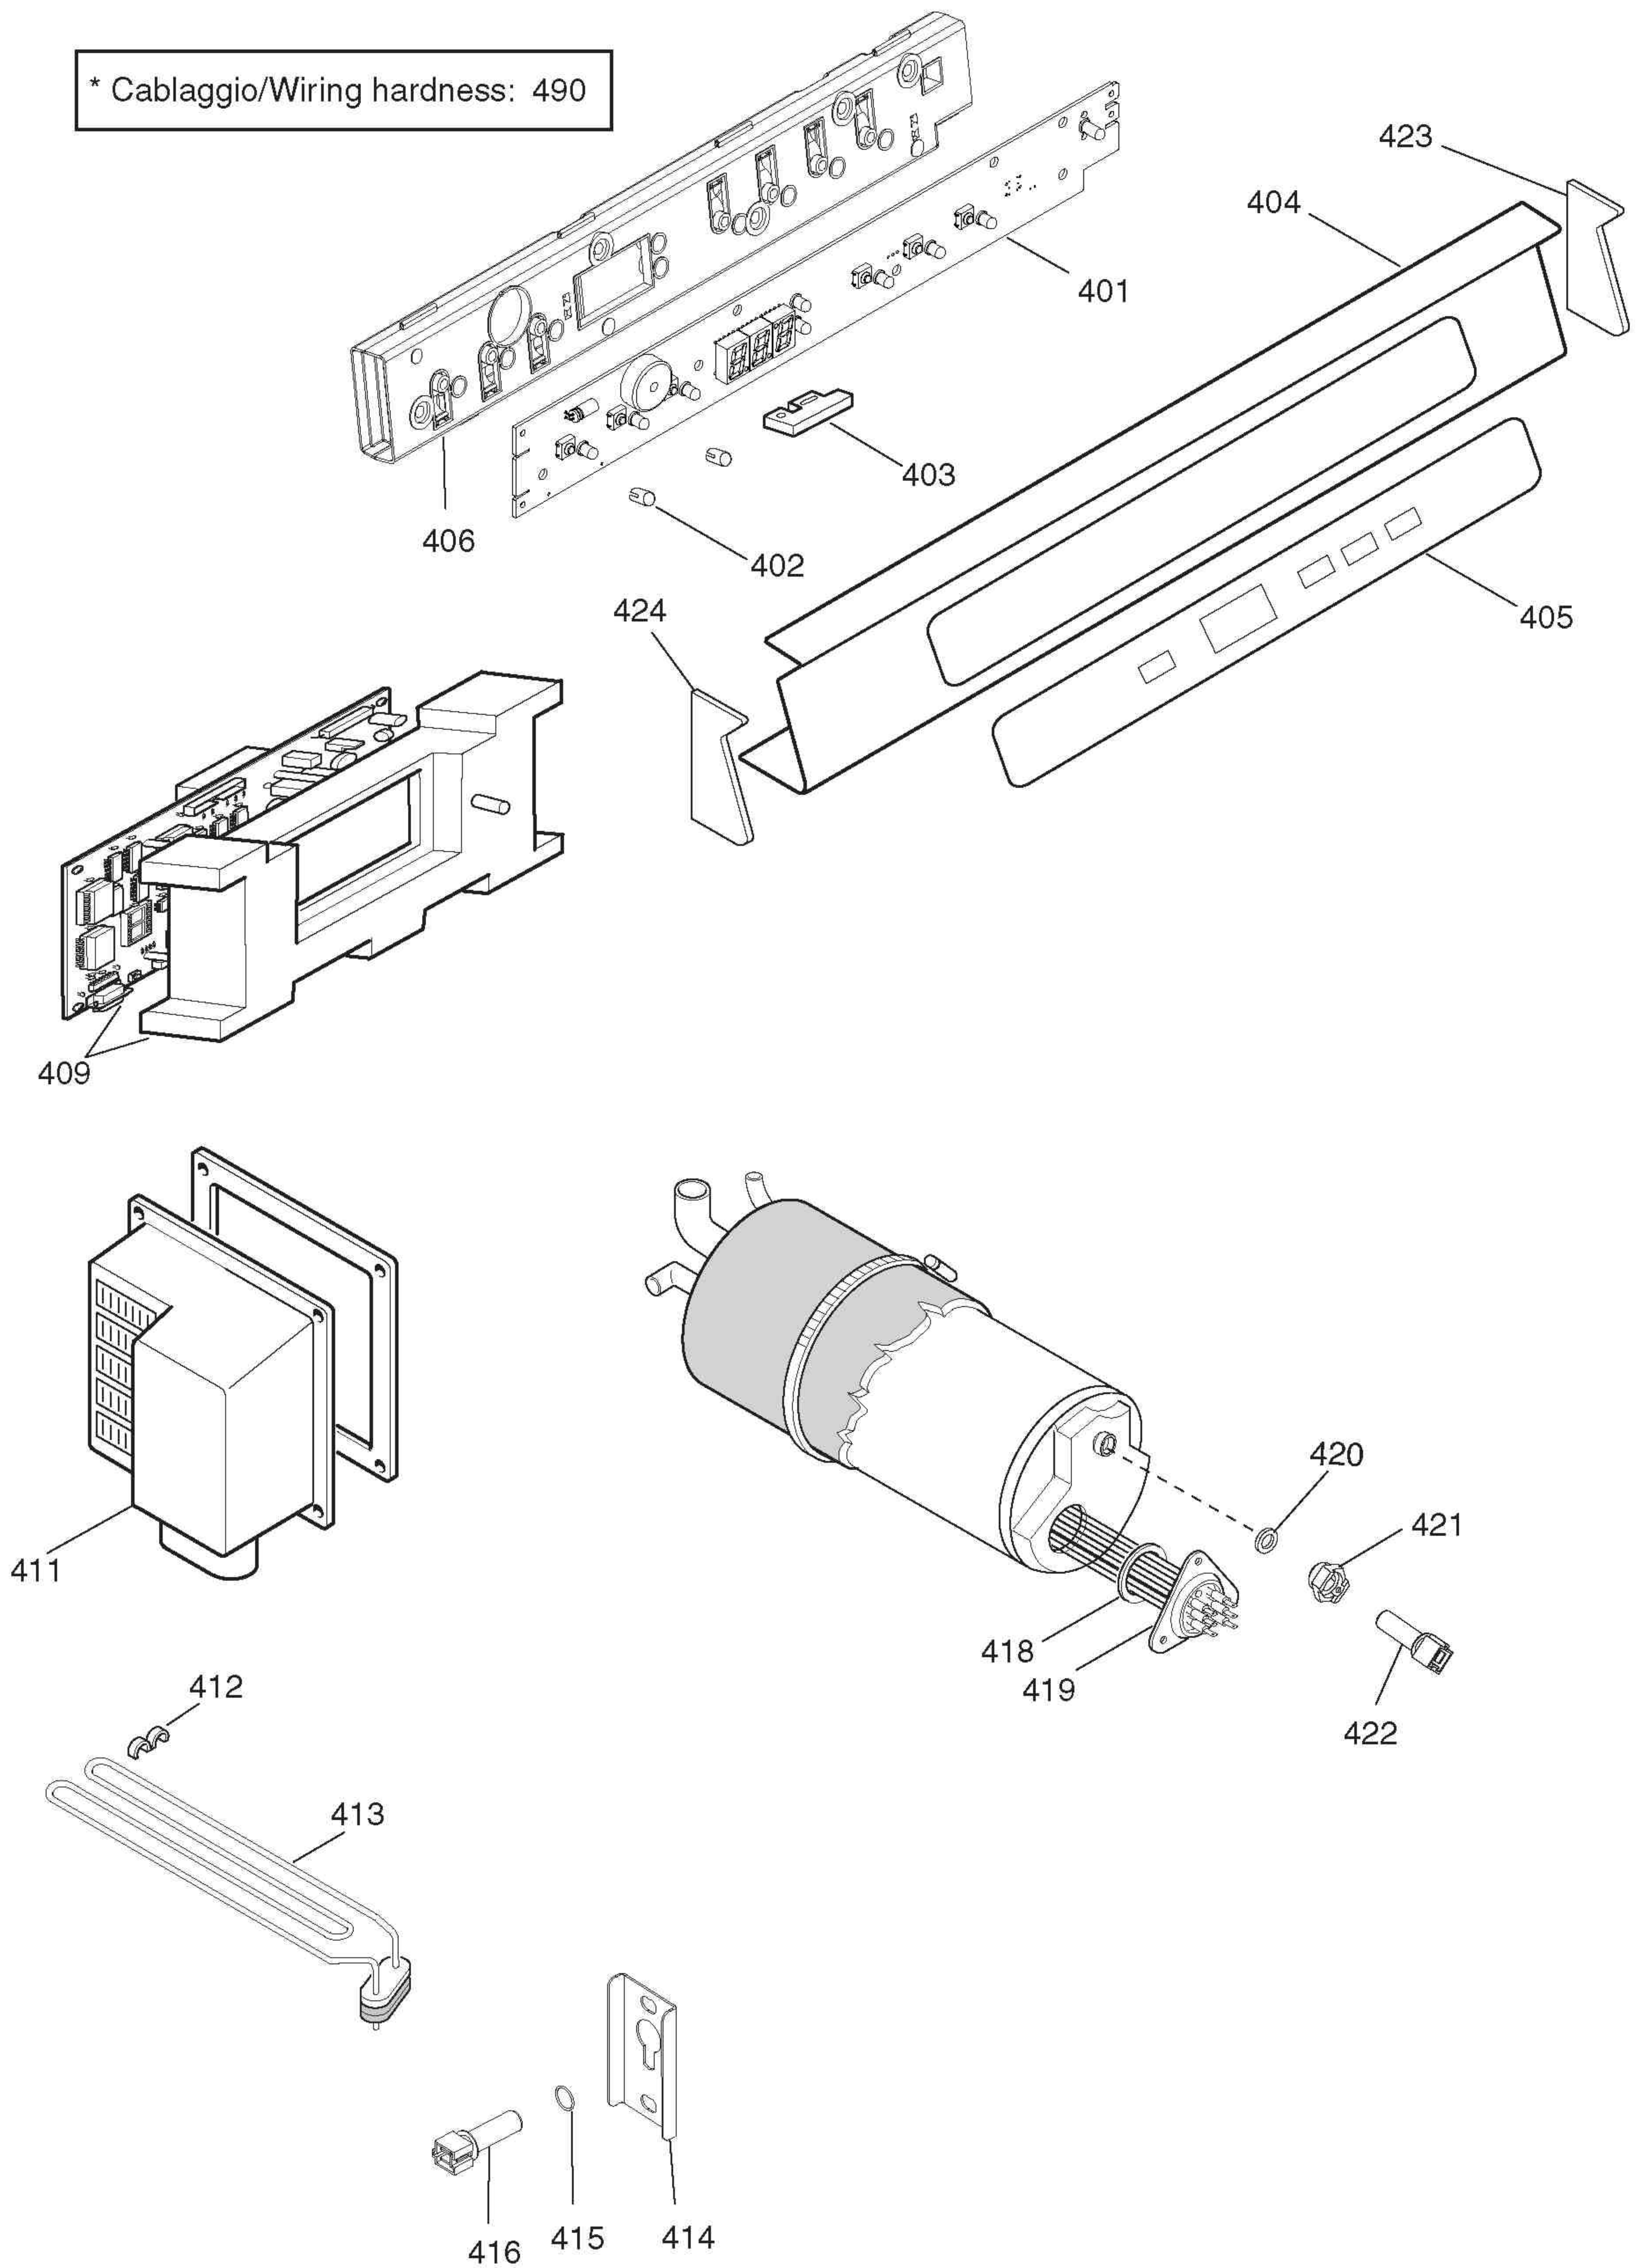

* Cablaggio/Wiring harness: 490

III. 611004p5USA
Componenti elettrici / Electrical components