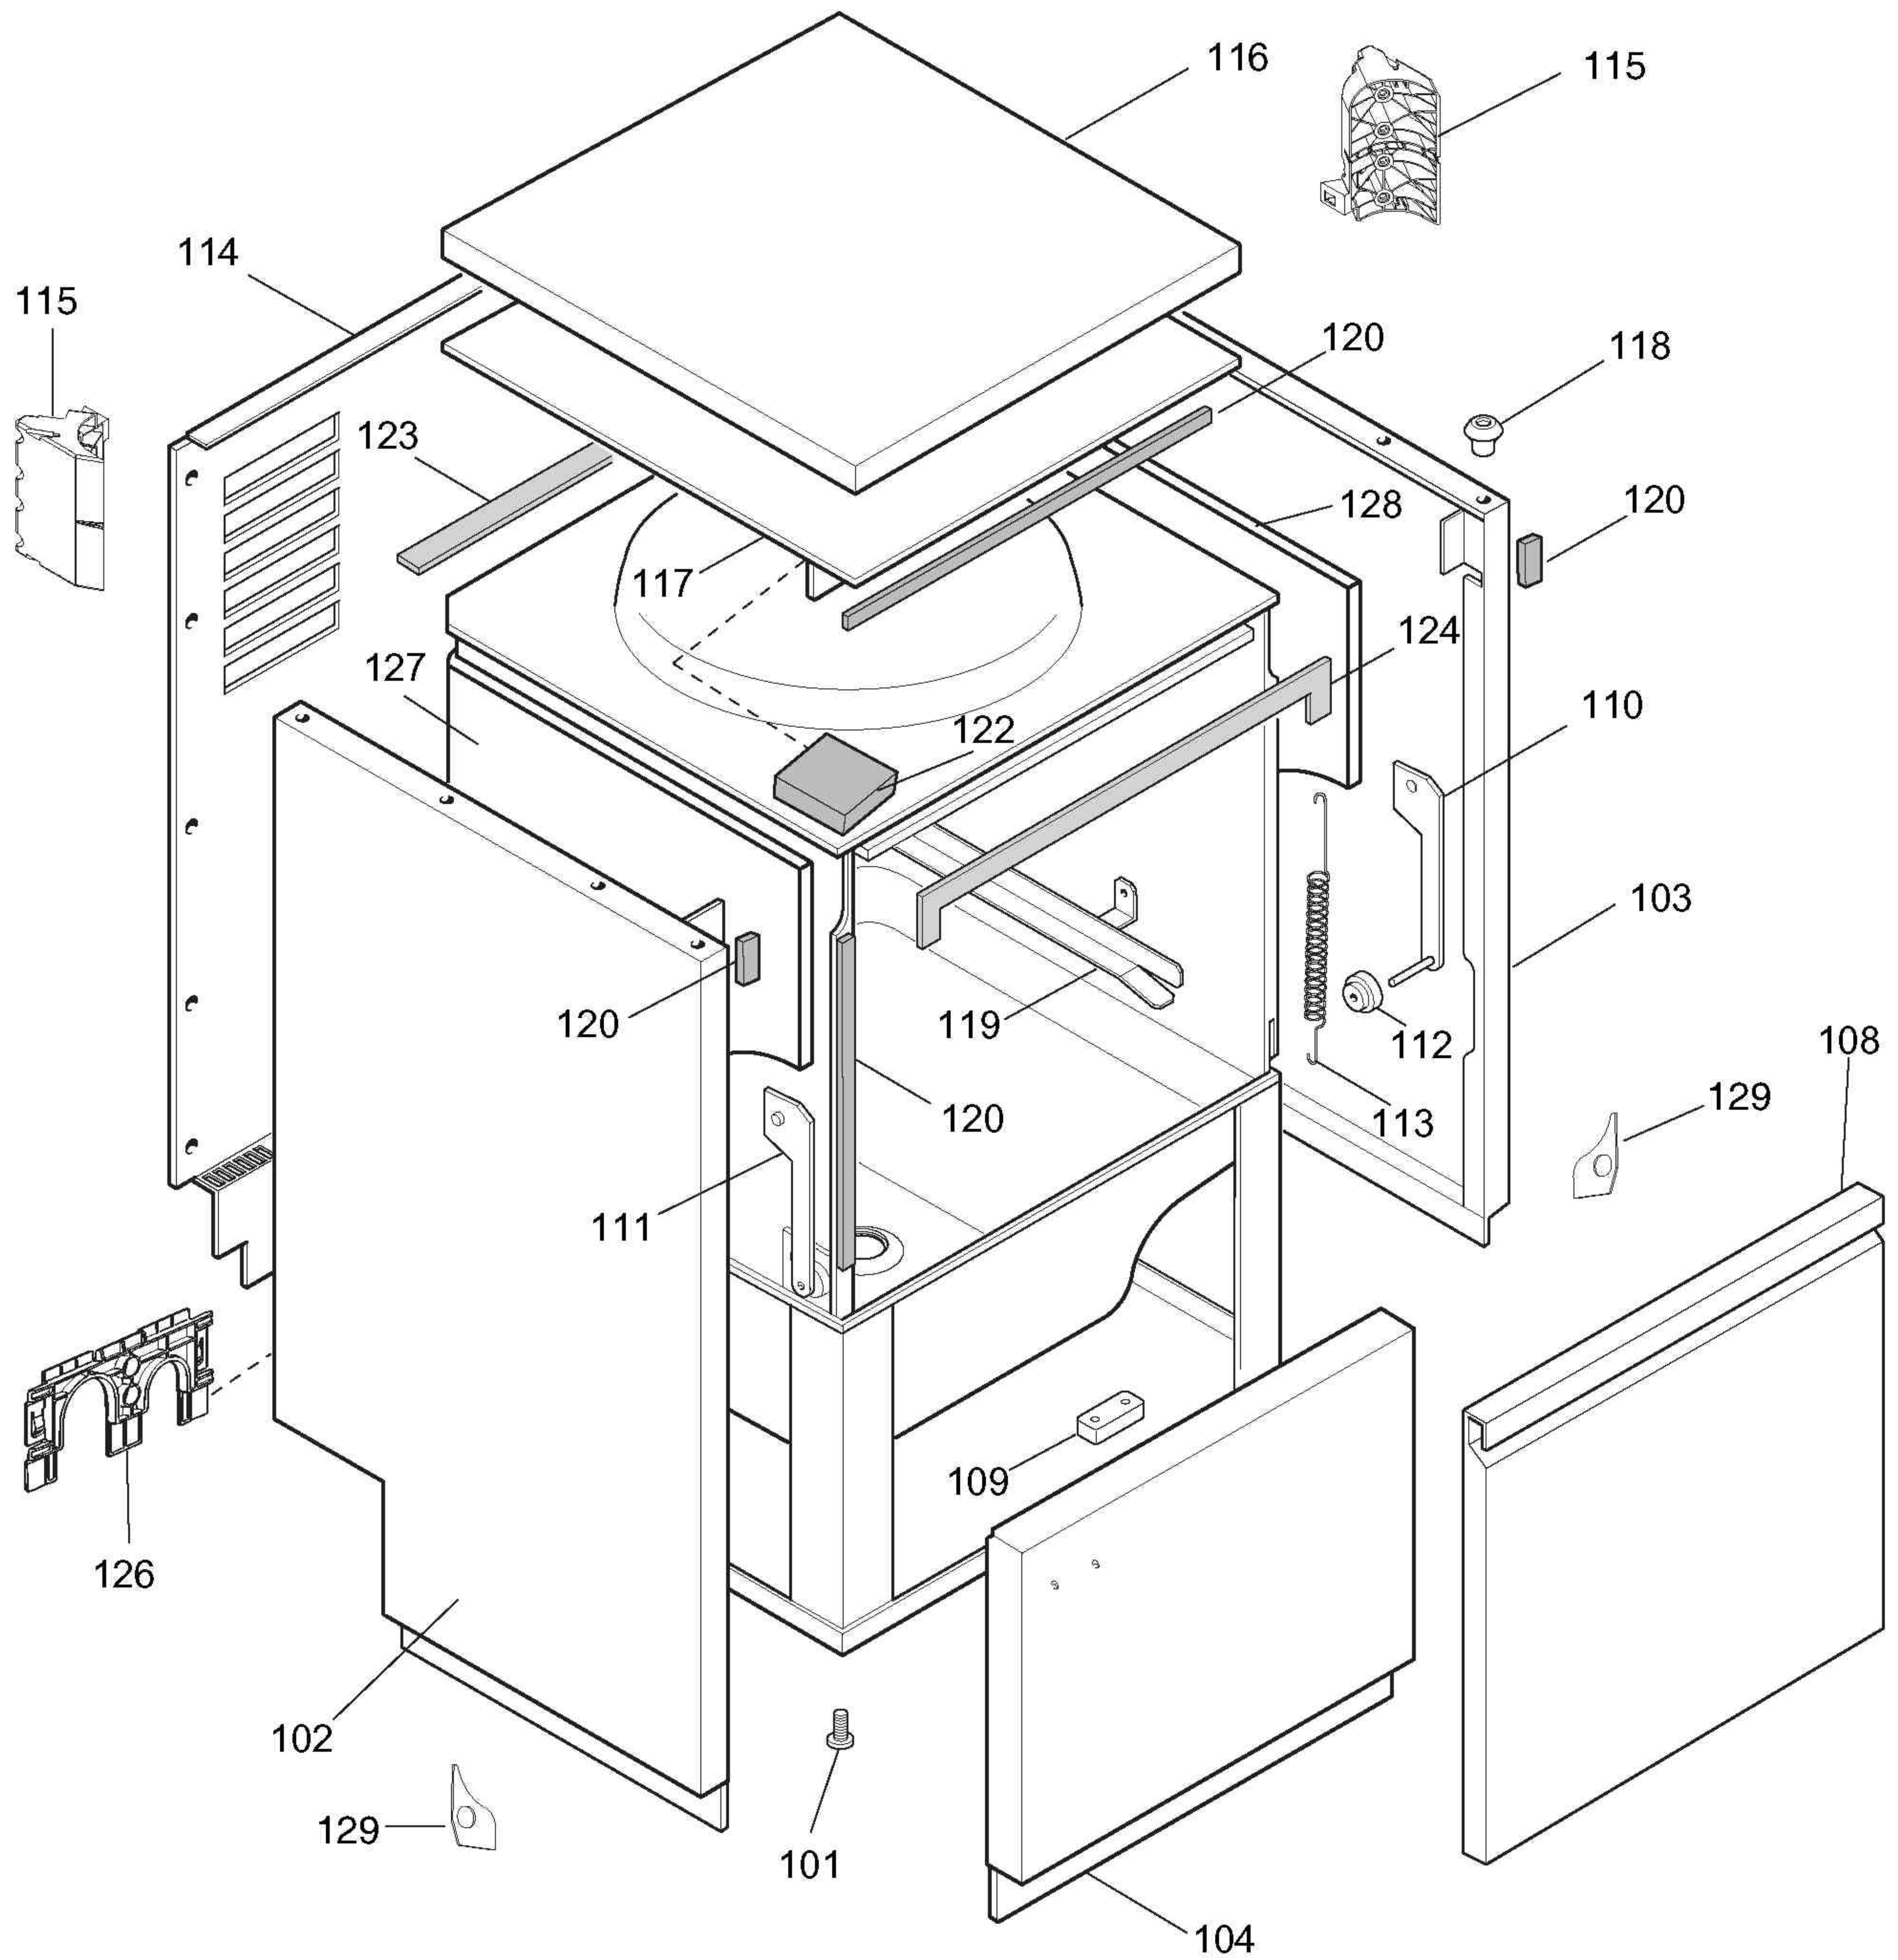

**LAVASTOVIGLIE SOTTOTAVOLO
UNDERCOUNTER DISHWASHER**

LS6AH

Code	Type	Ref.	Pagina/ Page
502320	LS6AH208U	a	2 3 4 6
502312	LS6AH240U	b	2 3 4 6
502319	LS6H208DU	c	2 3 4 6
502325	LS6H240DU	d	2 3 4 6
502326	LS6H208RU	e	2 3 4 6
502327	LS6H240RU	f	2 3 4 6

Pagina/ Page

Indice/ index

2	Vista generale / Main view
3	Componenti idraulici / Hydraulic components
4	Circuito idraulico / Hydraulic circuit
5	Componenti elettrici / Electrical components
6 - 10	Lista ricambi / Spare parts list

Marchio/ Brand: A
Paese/ Country: CANADA-USA

Da Ser.Nr./From Ser.nr.: /525....

Page: 1

Ed.2007-11

Doc. Nr.: 6-11 004