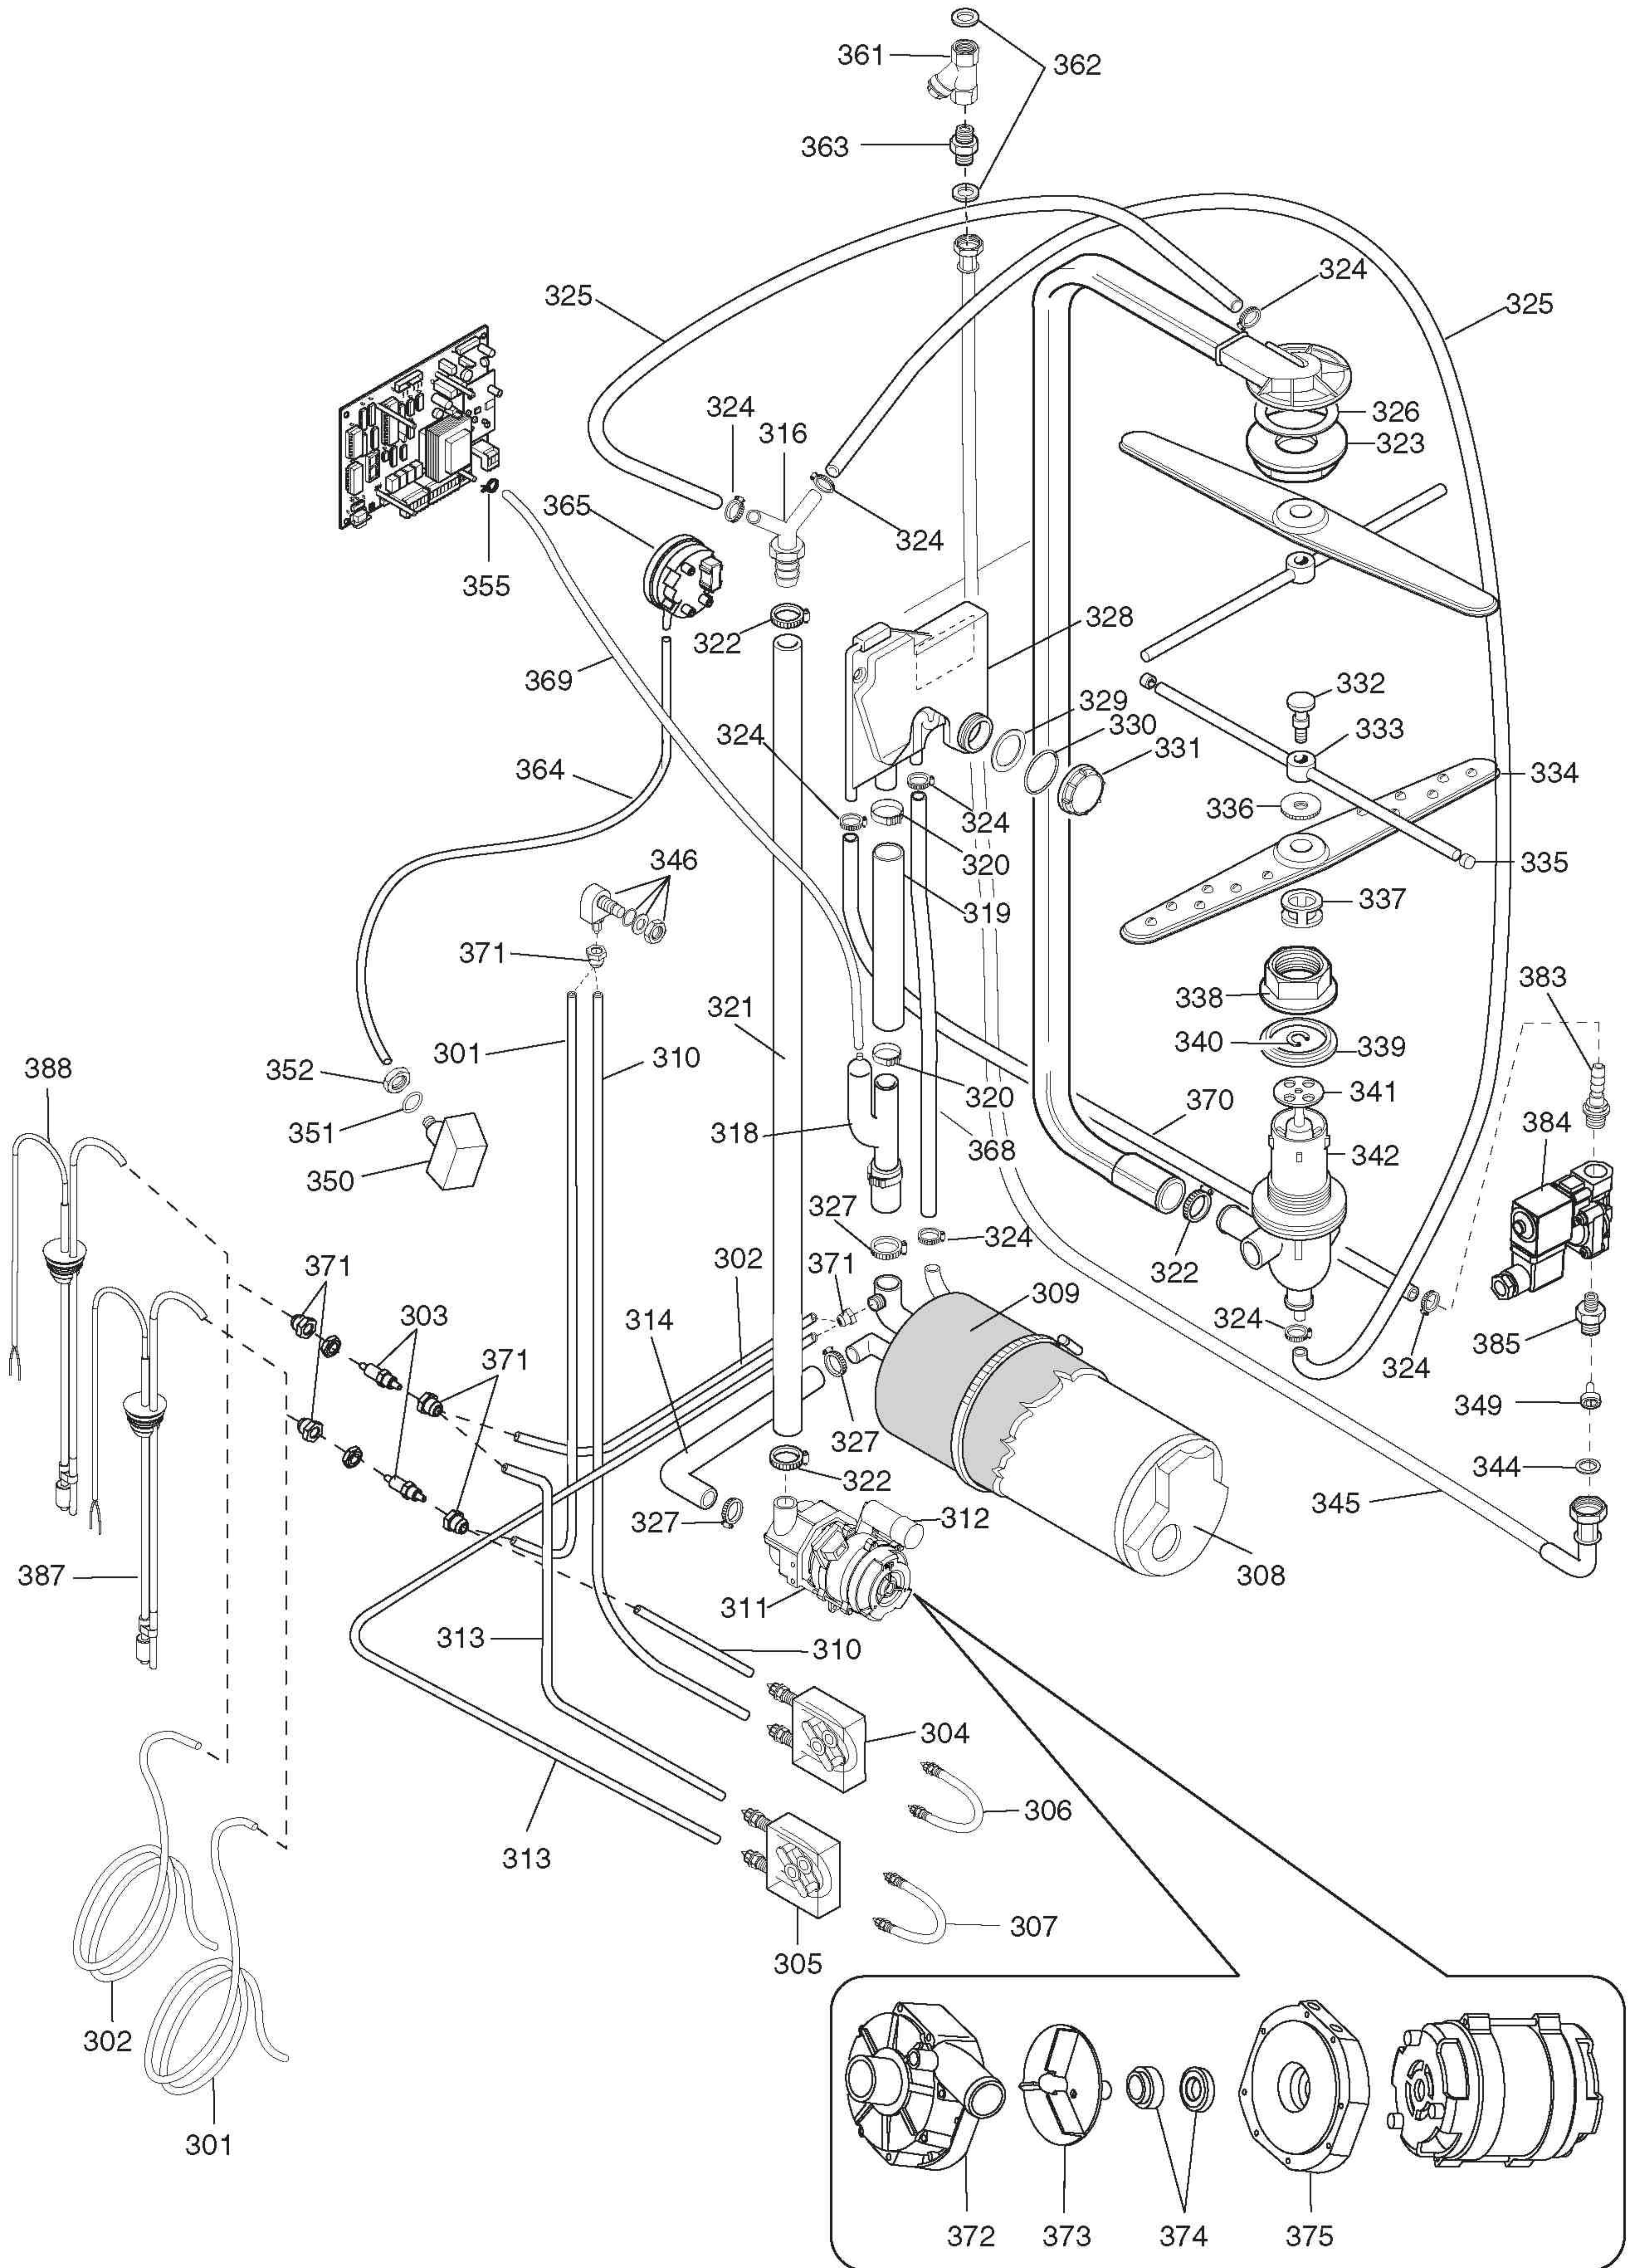

**LAVASTOVIGLIE SOTTOTAVOLO
UNDERCOUNTER DISHWASHER**

LS6AH

Code	Type	Ref.	Pagina/ Page
502320	LS6AH208U	a	2 3 4 6
502312	LS6AH240U	b	2 3 4 6
502319	LS6H208DU	c	2 3 4 6
502325	LS6H240DU	d	2 3 4 6
502326	LS6H208RU	e	2 3 4 6
502327	LS6H240RU	f	2 3 4 6

Pagina/ Page

Indice/ index

2	Vista generale / Main view
3	Componenti idraulici / Hydraulic components
4	Circuito idraulico / Hydraulic circuit
5	Componenti elettrici / Electrical components
6 - 10	Lista ricambi / Spare parts list

III. 611004p4usa
Circuito idraulico / Hydraulic circuit

* Cablaggio/Wiring harness: 490

III. 611004p5USA
Componenti elettrici / Electrical components