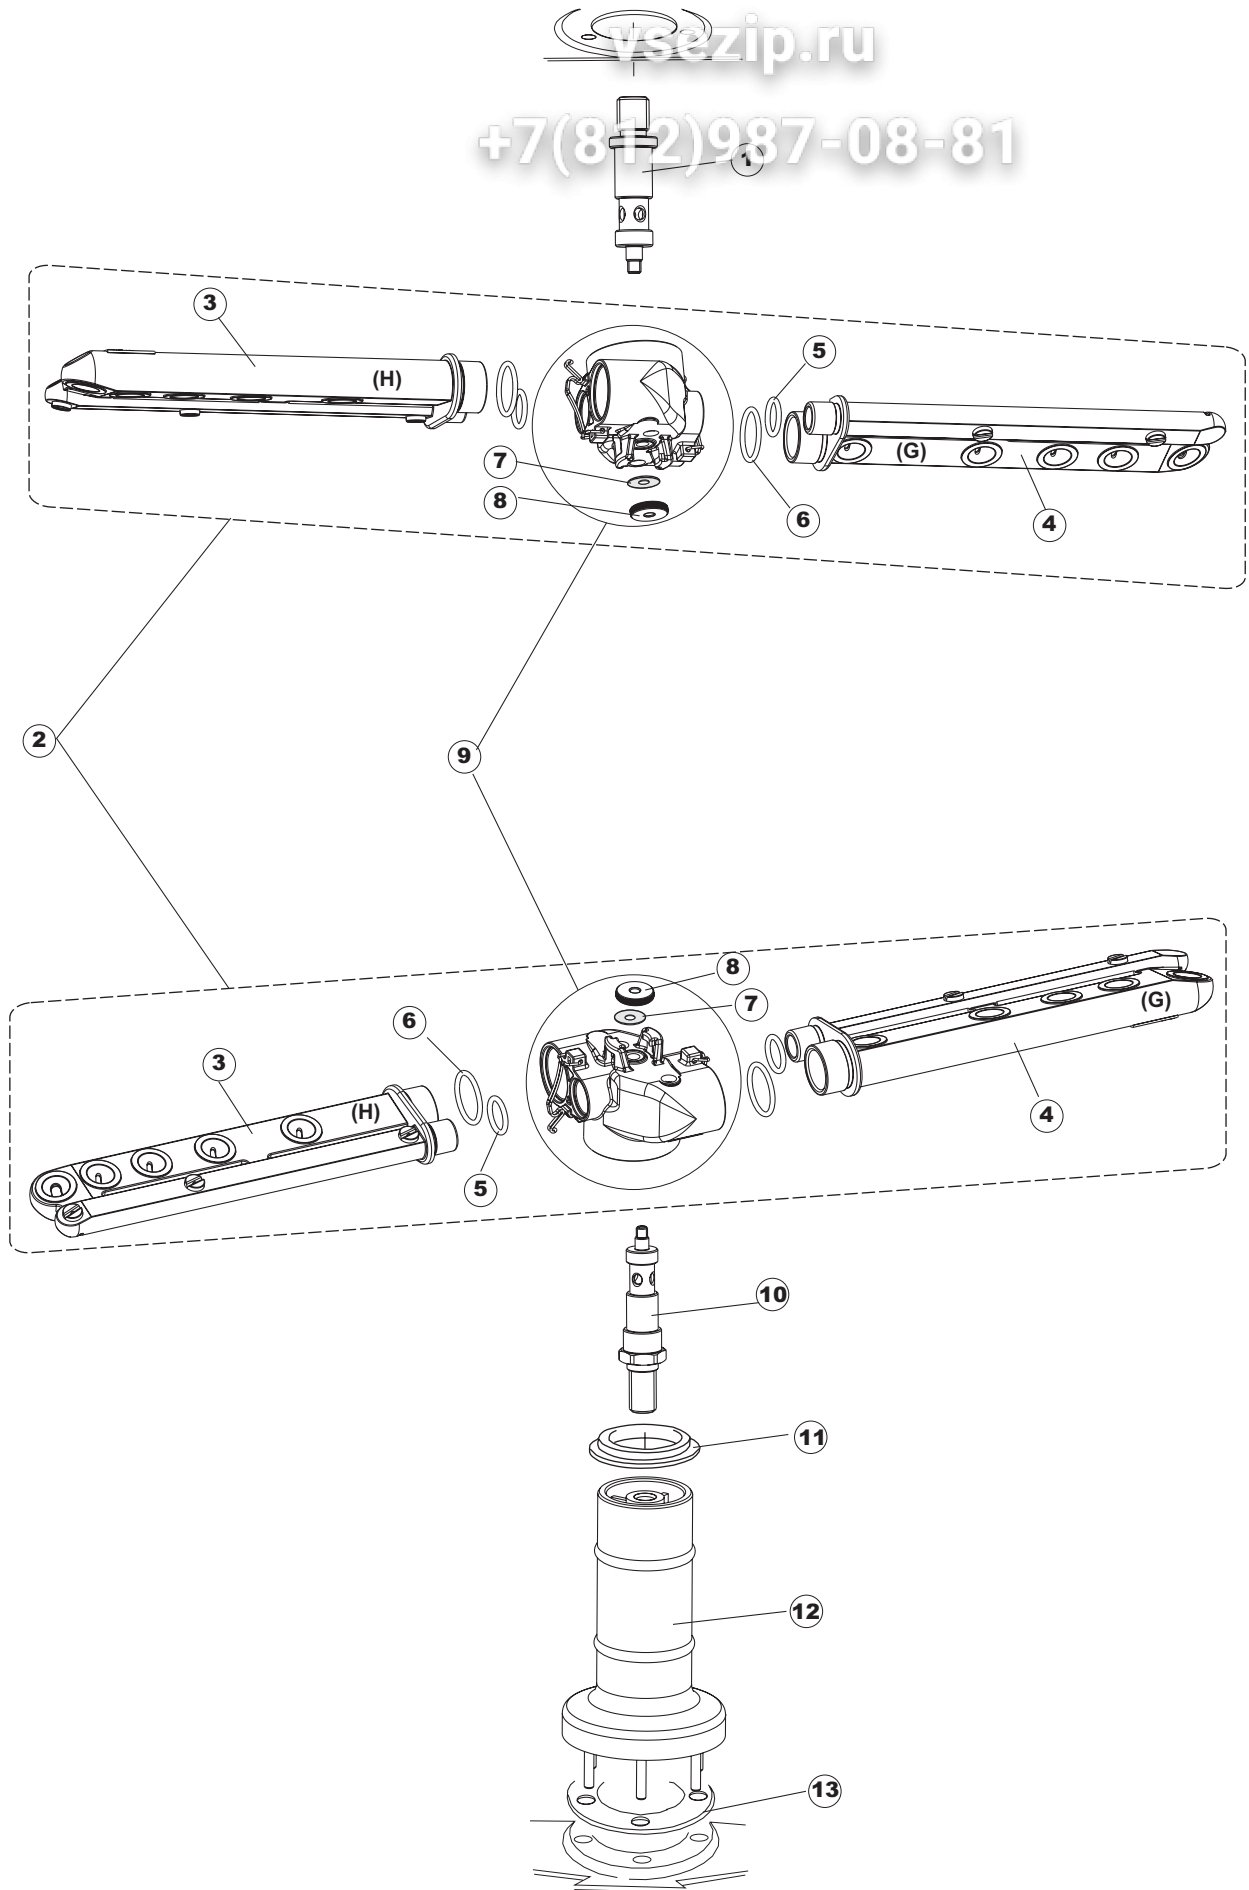

# 6 Zip Общепит

vsezip.ru

+7(812)987-08-81

**T. 175**

Seite	Position	Code	Alter Code	Beschreibung		
1	1	004100	REB004100	DECKEL E.50		
1	2	480125		PFROPFEN, DECKEL-LINKS E50/E51/E55 BLAU		
1	3	480126		PFROPFEN, DECKEL-RECHTS E50/E51/E55 BLAU		
1	4	025418		BEDIENUNGSTAFEL NIAGARA 51 S.T.CPL.		
1	5	480141		PFROPFEN, GRIFF LINKS E50/E51/E55 BLAU		
1	6	480142		PFROPFEN, GRIFF RECHTS E50/E51/E55 BLAU		
1	7	999108	REB999108	GRUPPO CALAMITA PORTA 453/463/500/503		
1	8	325030	REB325030	PFLOCK, SCHLOSS INOX		
1	9	417041	REB417041	SCHRAUBENMUTTER, TÜRANSCHLAG		
1	10	307003	REB307003	ANSCHLAG, SCHRAUBENMUTTER FÜR STAB		
1	11	304021	REB304021	STANGE, TÜRSCHIENE 50/500/453/463/503		
1	12	325036	REB325036	ZAPFEN, TÜRSCHARNIER 50		
1	13	311019	REB311019	SCHARNIER, TÜR 45/46/50.		
1	14	425007	REB425007	PLATTE, WIEGENARTIGE BEFESTIGUNG - NEUTR. NYLON		
1	15	022095	REB022095	PLATTE, HINTEN CPL 50/503		
1	16	480058	REB480058	GUMMISTÖPSEL D.17		
1	17	437081	REB437081	DICHTUNG, TÜR - 50/503		
1	18	033301	REB033301	WINKEL, FEST FÜR TÜRDICHTUNG 50/503		
1	19	994012	DWS30	GRUPPO SERRATURA EB/F 22/44		
1	20	015041	REB015041	FÜHRUNG, KORB(RECHTS/LINKS)503-50		
1	21	480057	REB480057	GUMMISTÖPSEL D.14		
1	22	459004	REB459004	ROHRDURCHGANG, GUMMI DI.34		
1	23	459006	REB459006	KABELDURCHGANG, DI9/De16 22		
1	24	030080	REB030080	SCHUTZ, UNTEN SOCKEL 50/503		
1	25	461019	REB461019	VERSTELLFUSS D30 M8		
1	26	029489		TUER KOMPLETE E.50		
1	27	012174	REB012174	FRONTTEIL, AUSS.50 ANONYM./CD		
1	28	480057	REB480057	GUMMISTÖPSEL D.14		
2	1	214104		SCHUTZ KUNSTOFF		
2	2	211009		KABEL, FLAT 10 VIE X DRUCKT.SOFT TOUCH GET 5		
2	3	417119		SCHRAUBENMUTTER, M3 KUNST. WEISS		
2	4	419036		ABSTANDSSTÜCK, M3		
2	5	227084		TASTENFELD		
2	6	025439		MASKE POLYESTERE NIAGARA 51		
2	7	224003	REB224003	DRUCKSCHALTER - 55/35		
2	8	224010		DRUCKSCHALTER, SICHERH. ABLASSPUMPE 110/75		
2	9	035031	REB035031	Y-VERBINDUNGSST., DRUCKSCHALTER 760		
2	10	423011	REB423011	SHELLE, FEDER		
2	11	143013	REB143013	SCHLAUCH PVC GRUEN 4X7		
2	12	220011	REB220011	* KLEMMENBRETT, 5-POLIG + ERDUNG FV.122		
2	13	459005	REB459005	KABELKLIPPS, STEAB Art.5024		
2	14	204034		KABEL, [CE] H07RNF 5x1.5x3,0mt		
2	15	211002	REB211002	KONTAKT, MAGNET. +KABEL 302N.Ocm25		
2	16	230086	REB230086	WIDERSTAND, TANK 2700W/220V-3200W/240V 22/44/50		
2	17	456015	REB456015	O-Ring 112 9.92X2.62		
2	18	463007	REB463007	FITTING, WIDERSTANDSSCHUTZ		
2	19	999160		GRUPPO BULBO SONDA VASCA		
2	20	231014		SONDE, TEMP. GET-5		
2	21	230111		WIDERS.B.4900W/230-400V		
2	22	456002	REB456002	O-Ring 48x6,2		
2	23	69870		HEIZUNGSSCHUTZ DES WARMWASSERBEREITERS		
2	24	231014		SONDE, TEMP. GET-5		