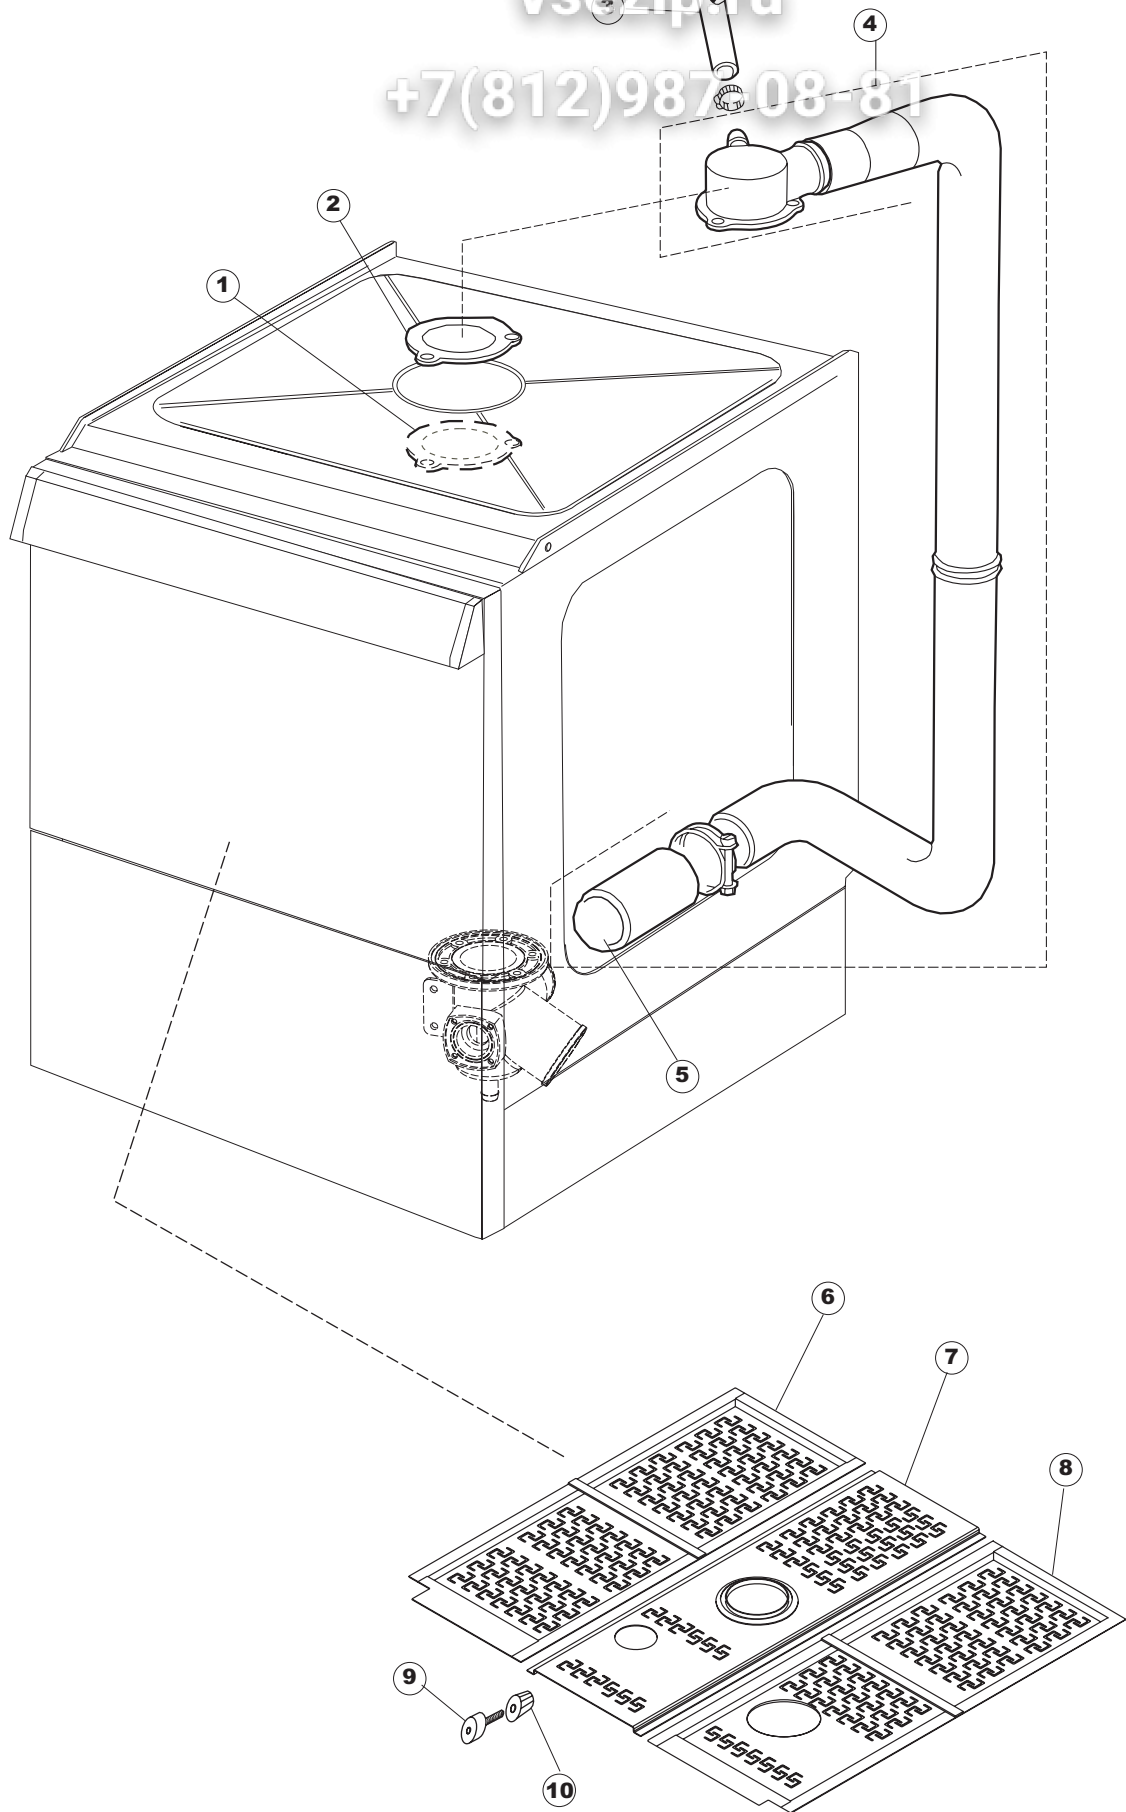

# 6 Zip Общепит

vsezip.ru

+7(812)987-08-81

**T. 175**

Seite	Position	Code	Alter Code	Beschreibung		
1	1	004100	REB004100	DECKEL E.50		
1	2	480125		PFROPFEN, DECKEL-LINKS E50/E51/E55 BLAU		
1	3	480126		PFROPFEN, DECKEL-RECHTS E50/E51/E55 BLAU		
1	4	025418		BEDIENUNGSTAFEL NIAGARA 51 S.T.CPL.		
1	5	480141		PFROPFEN, GRIFF LINKS E50/E51/E55 BLAU		
1	6	480142		PFROPFEN, GRIFF RECHTS E50/E51/E55 BLAU		
1	7	999108	REB999108	GRUPPO CALAMITA PORTA 453/463/500/503		
1	8	325030	REB325030	PFLOCK, SCHLOSS INOX		
1	9	417041	REB417041	SCHRAUBENMUTTER, TÜRANSCHLAG		
1	10	307003	REB307003	ANSCHLAG, SCHRAUBENMUTTER FÜR STAB		
1	11	304021	REB304021	STANGE, TÜRSCHIENE 50/500/453/463/503		
1	12	325036	REB325036	ZAPFEN, TÜRSCHARNIER 50		
1	13	311019	REB311019	SCHARNIER, TÜR 45/46/50.		
1	14	425007	REB425007	PLATTE, WIEGENARTIGE BEFESTIGUNG - NEUTR. NYLON		
1	15	022095	REB022095	PLATTE, HINTEN CPL 50/503		
1	16	480058	REB480058	GUMMISTÖPSEL D.17		
1	17	437081	REB437081	DICHTUNG, TÜR - 50/503		
1	18	033301	REB033301	WINKEL, FEST FÜR TÜRDICHTUNG 50/503		
1	19	994012	DWS30	GRUPPO SERRATURA EB/F 22/44		
1	20	015041	REB015041	FÜHRUNG, KORB(RECHTS/LINKS)503-50		
1	21	480057	REB480057	GUMMISTÖPSEL D.14		
1	22	459004	REB459004	ROHRDURCHGANG, GUMMI DI.34		
1	23	459006	REB459006	KABELDURCHGANG, DI9/De16 22		
1	24	030080	REB030080	SCHUTZ, UNTEN SOCKEL 50/503		
1	25	461019	REB461019	VERSTELLFUSS D30 M8		
1	26	029489		TUER KOMPLETE E.50		
1	27	012174	REB012174	FRONTTEIL, AUSS.50 ANONYM./CD		
1	28	480057	REB480057	GUMMISTÖPSEL D.14		
2	1	214104		SCHUTZ KUNSTOFF		
2	2	211009		KABEL, FLAT 10 VIE X DRUCKT.SOFT TOUCH GET 5		
2	3	417119		SCHRAUBENMUTTER, M3 KUNST. WEISS		
2	4	419036		ABSTANDSSTÜCK, M3		
2	5	227084		TASTENFELD		
2	6	025439		MASKE POLYESTERE NIAGARA 51		
2	7	224003	REB224003	DRUCKSCHALTER - 55/35		
2	8	224010		DRUCKSCHALTER, SICHERH. ABLASSPUMPE 110/75		
2	9	035031	REB035031	Y-VERBINDUNGSST., DRUCKSCHALTER 760		
2	10	423011	REB423011	SHELLE, FEDER		
2	11	143013	REB143013	SCHLAUCH PVC GRUEN 4X7		
2	12	220011	REB220011	* KLEMMENBRETT, 5-POLIG + ERDUNG FV.122		
2	13	459005	REB459005	KABELKLIPPS, STEAB Art.5024		
2	14	204034		KABEL, [CE] H07RNF 5x1.5x3,0mt		
2	15	211002	REB211002	KONTAKT, MAGNET. +KABEL 302N.Ocm25		
2	16	230086	REB230086	WIDERSTAND, TANK 2700W/220V-3200W/240V 22/44/50		
2	17	456015	REB456015	O-Ring 112 9.92X2.62		
2	18	463007	REB463007	FITTING, WIDERSTANDSSCHUTZ		
2	19	999160		GRUPPO BULBO SONDA VASCA		
2	20	231014		SONDE, TEMP. GET-5		
2	21	230111		WIDERS.B.4900W/230-400V		
2	22	456002	REB456002	O-Ring 48x6,2		
2	23	69870		HEIZUNGSSCHUTZ DES WARMWASSERBEREITERS		
2	24	231014		SONDE, TEMP. GET-5		