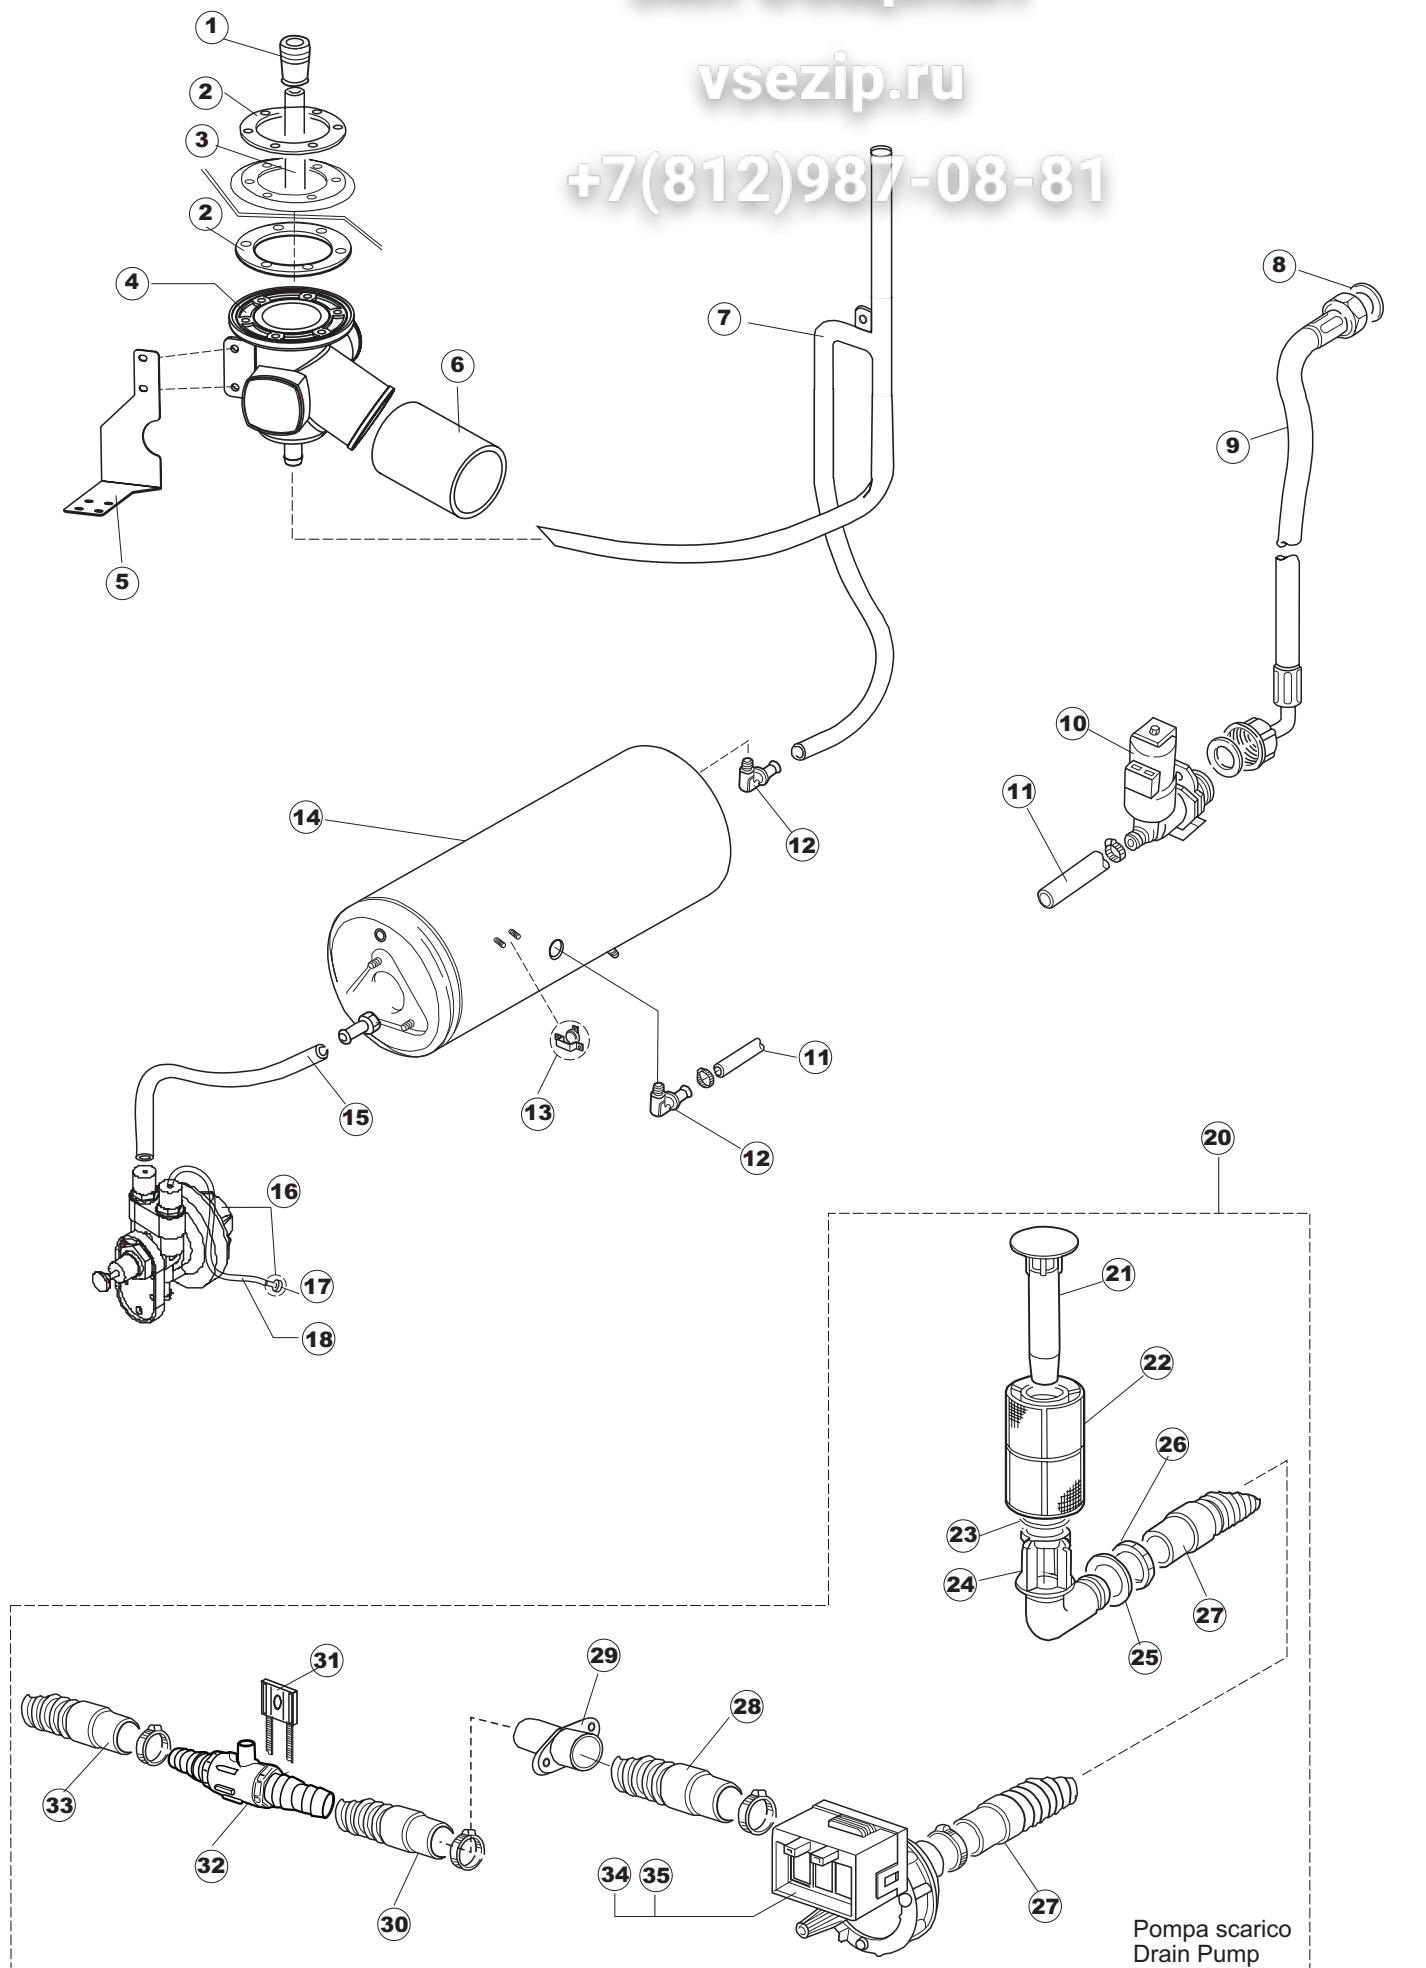

Pompa scarico
Drain Pump