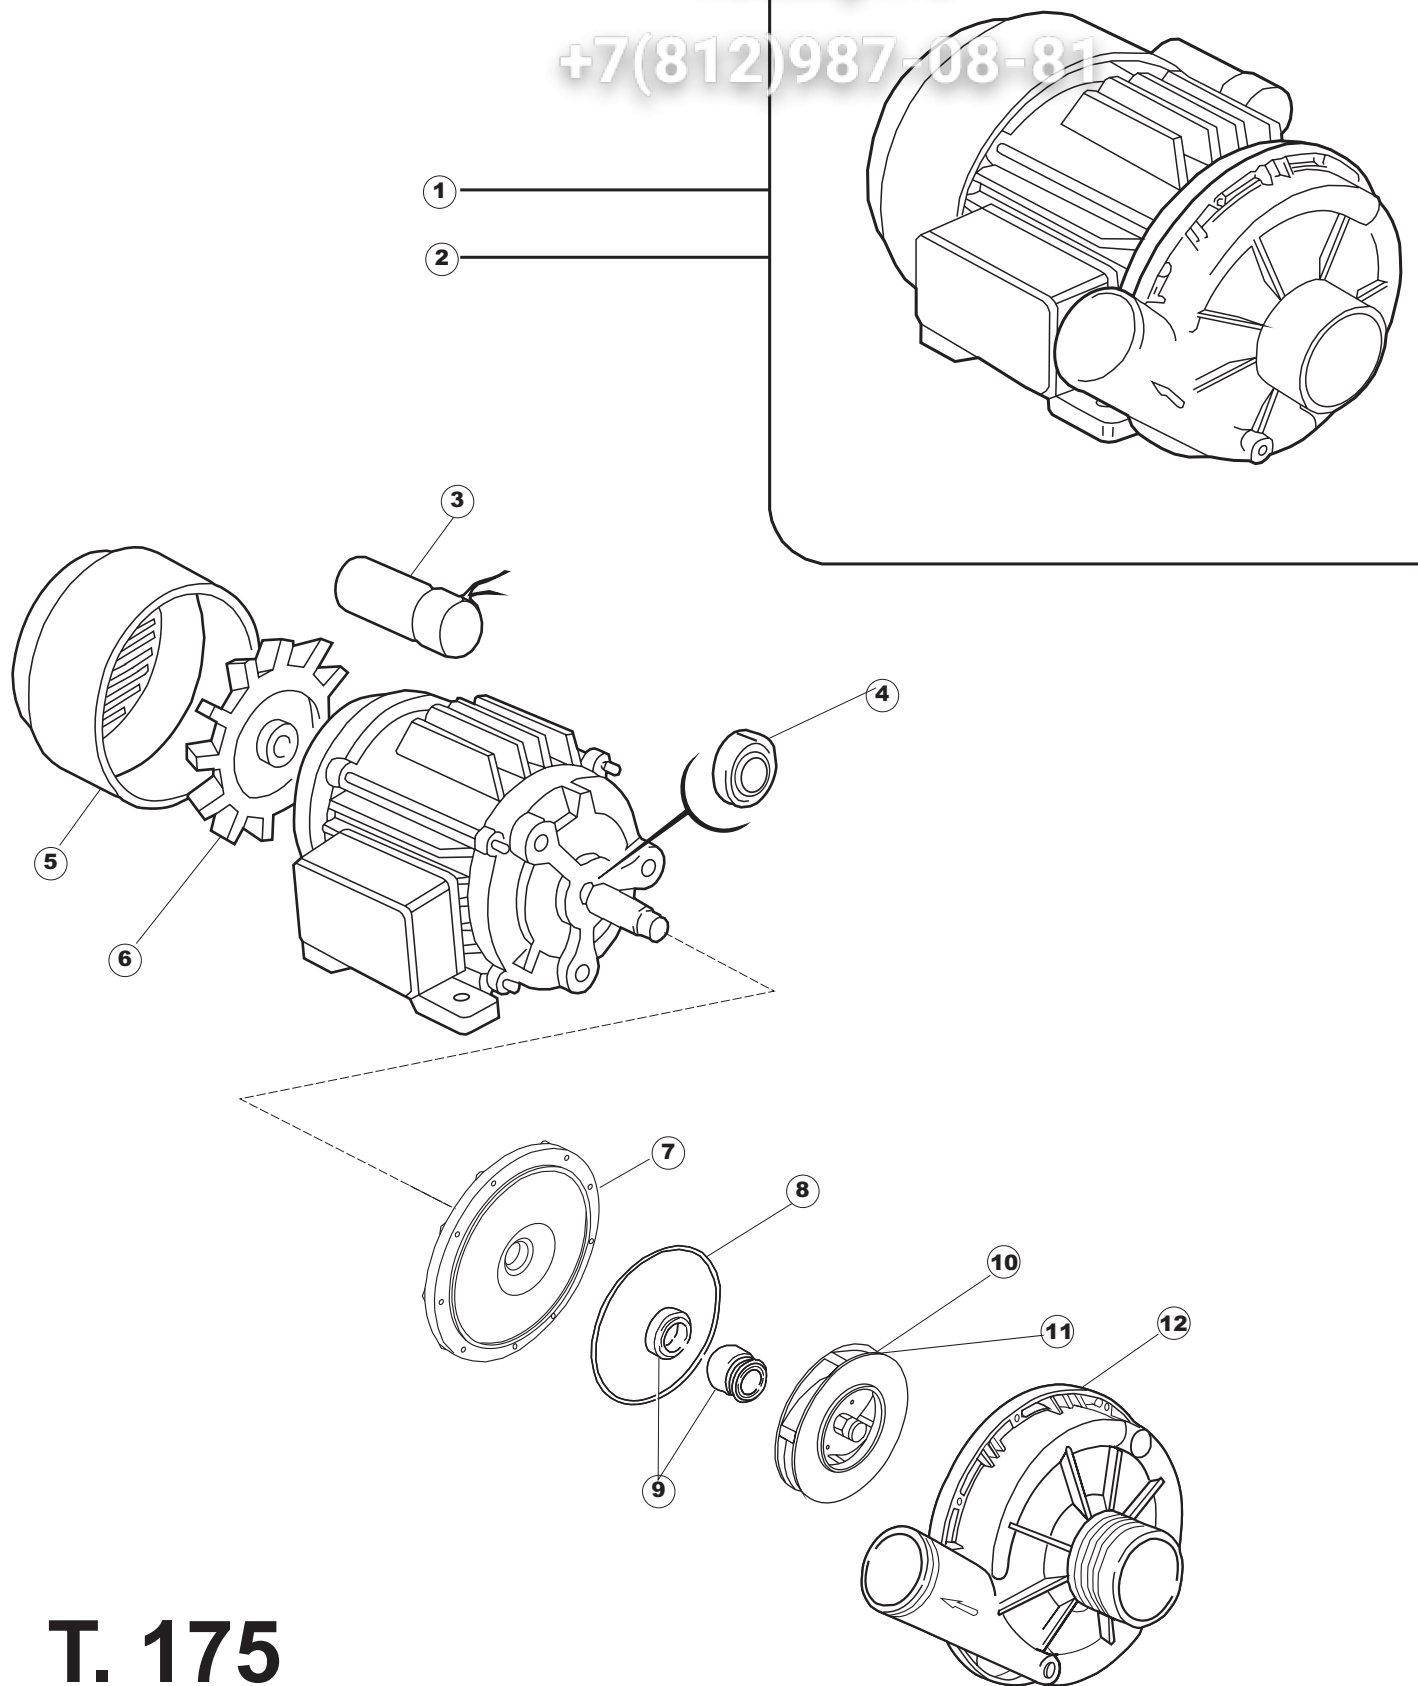

# 6 Zip Общепит

vsezip.ru

+7(812)987-08-81

**T. 175**

Seite	Position	Code	Alter Code	Beschreibung		
1	1	004100	REB004100	DECKEL E.50		
1	2	480125		PFROPFEN, DECKEL-LINKS E50/E51/E55 BLAU		
1	3	480126		PFROPFEN, DECKEL-RECHTS E50/E51/E55 BLAU		
1	4	025418		BEDIENUNGSTAFEL NIAGARA 51 S.T.CPL.		
1	5	480141		PFROPFEN, GRIFF LINKS E50/E51/E55 BLAU		
1	6	480142		PFROPFEN, GRIFF RECHTS E50/E51/E55 BLAU		
1	7	999108	REB999108	GRUPPO CALAMITA PORTA 453/463/500/503		
1	8	325030	REB325030	PFLOCK, SCHLOSS INOX		
1	9	417041	REB417041	SCHRAUBENMUTTER, TÜRANSCHLAG		
1	10	307003	REB307003	ANSCHLAG, SCHRAUBENMUTTER FÜR STAB		
1	11	304021	REB304021	STANGE, TÜRSCHIENE 50/500/453/463/503		
1	12	325036	REB325036	ZAPFEN, TÜRSCHARNIER 50		
1	13	311019	REB311019	SCHARNIER, TÜR 45/46/50.		
1	14	425007	REB425007	PLATTE, WIEGENARTIGE BEFESTIGUNG - NEUTR. NYLON		
1	15	022095	REB022095	PLATTE, HINTEN CPL 50/503		
1	16	480058	REB480058	GUMMISTÖPSEL D.17		
1	17	437081	REB437081	DICHTUNG, TÜR - 50/503		
1	18	033301	REB033301	WINKEL, FEST FÜR TÜRDICHTUNG 50/503		
1	19	994012	DWS30	GRUPPO SERRATURA EB/F 22/44		
1	20	015041	REB015041	FÜHRUNG, KORB(RECHTS/LINKS)503-50		
1	21	480057	REB480057	GUMMISTÖPSEL D.14		
1	22	459004	REB459004	ROHRDURCHGANG, GUMMI DI.34		
1	23	459006	REB459006	KABELDURCHGANG, DI9/De16 22		
1	24	030080	REB030080	SCHUTZ, UNTEN SOCKEL 50/503		
1	25	461019	REB461019	VERSTELLFUSS D30 M8		
1	26	029489		TUER KOMPLETE E.50		
1	27	012174	REB012174	FRONTTEIL, AUSS.50 ANONYM./CD		
1	28	480057	REB480057	GUMMISTÖPSEL D.14		
2	1	214104		SCHUTZ KUNSTOFF		
2	2	211009		KABEL, FLAT 10 VIE X DRUCKT.SOFT TOUCH GET 5		
2	3	417119		SCHRAUBENMUTTER, M3 KUNST. WEISS		
2	4	419036		ABSTANDSSTÜCK, M3		
2	5	227084		TASTENFELD		
2	6	025439		MASKE POLYESTERE NIAGARA 51		
2	7	224003	REB224003	DRUCKSCHALTER - 55/35		
2	8	224010		DRUCKSCHALTER, SICHERH. ABLASSPUMPE 110/75		
2	9	035031	REB035031	Y-VERBINDUNGSST., DRUCKSCHALTER 760		
2	10	423011	REB423011	SHELLE, FEDER		
2	11	143013	REB143013	SCHLAUCH PVC GRUEN 4X7		
2	12	220011	REB220011	* KLEMMENBRETT, 5-POLIG + ERDUNG FV.122		
2	13	459005	REB459005	KABELKLIPPS, STEAB Art.5024		
2	14	204034		KABEL, [CE] H07RNF 5x1.5x3,0mt		
2	15	211002	REB211002	KONTAKT, MAGNET. +KABEL 302N.Ocm25		
2	16	230086	REB230086	WIDERSTAND, TANK 2700W/220V-3200W/240V 22/44/50		
2	17	456015	REB456015	O-Ring 112 9.92X2.62		
2	18	463007	REB463007	FITTING, WIDERSTANDSSCHUTZ		
2	19	999160		GRUPPO BULBO SONDA VASCA		
2	20	231014		SONDE, TEMP. GET-5		
2	21	230111		WIDERS.B.4900W/230-400V		
2	22	456002	REB456002	O-Ring 48x6,2		
2	23	69870		HEIZUNGSSCHUTZ DES WARMWASSERBEREITERS		
2	24	231014		SONDE, TEMP. GET-5		