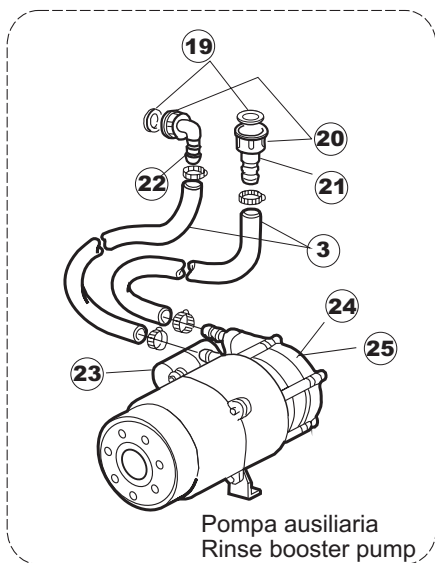

TAV.7

Pompa auxiliaria
Rinse booster pump