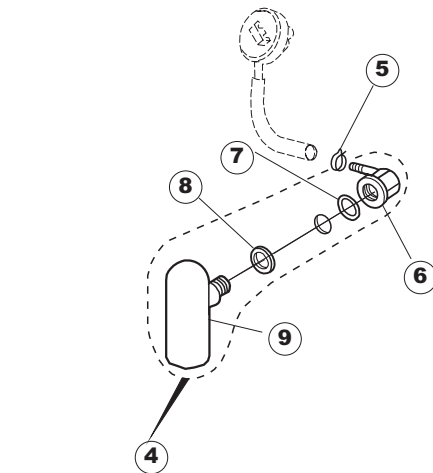

**Niagara 51**

**08-01-2008**

vsezip.ru

+7(812)987-08-81

Pompa scarico  
Drain Pump

TAV.7

Pompa auxiliaria  
Rinse booster pump