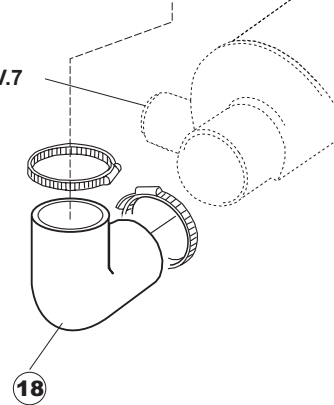

TAV.7

Pompa auxiliaria
Rinse booster pump