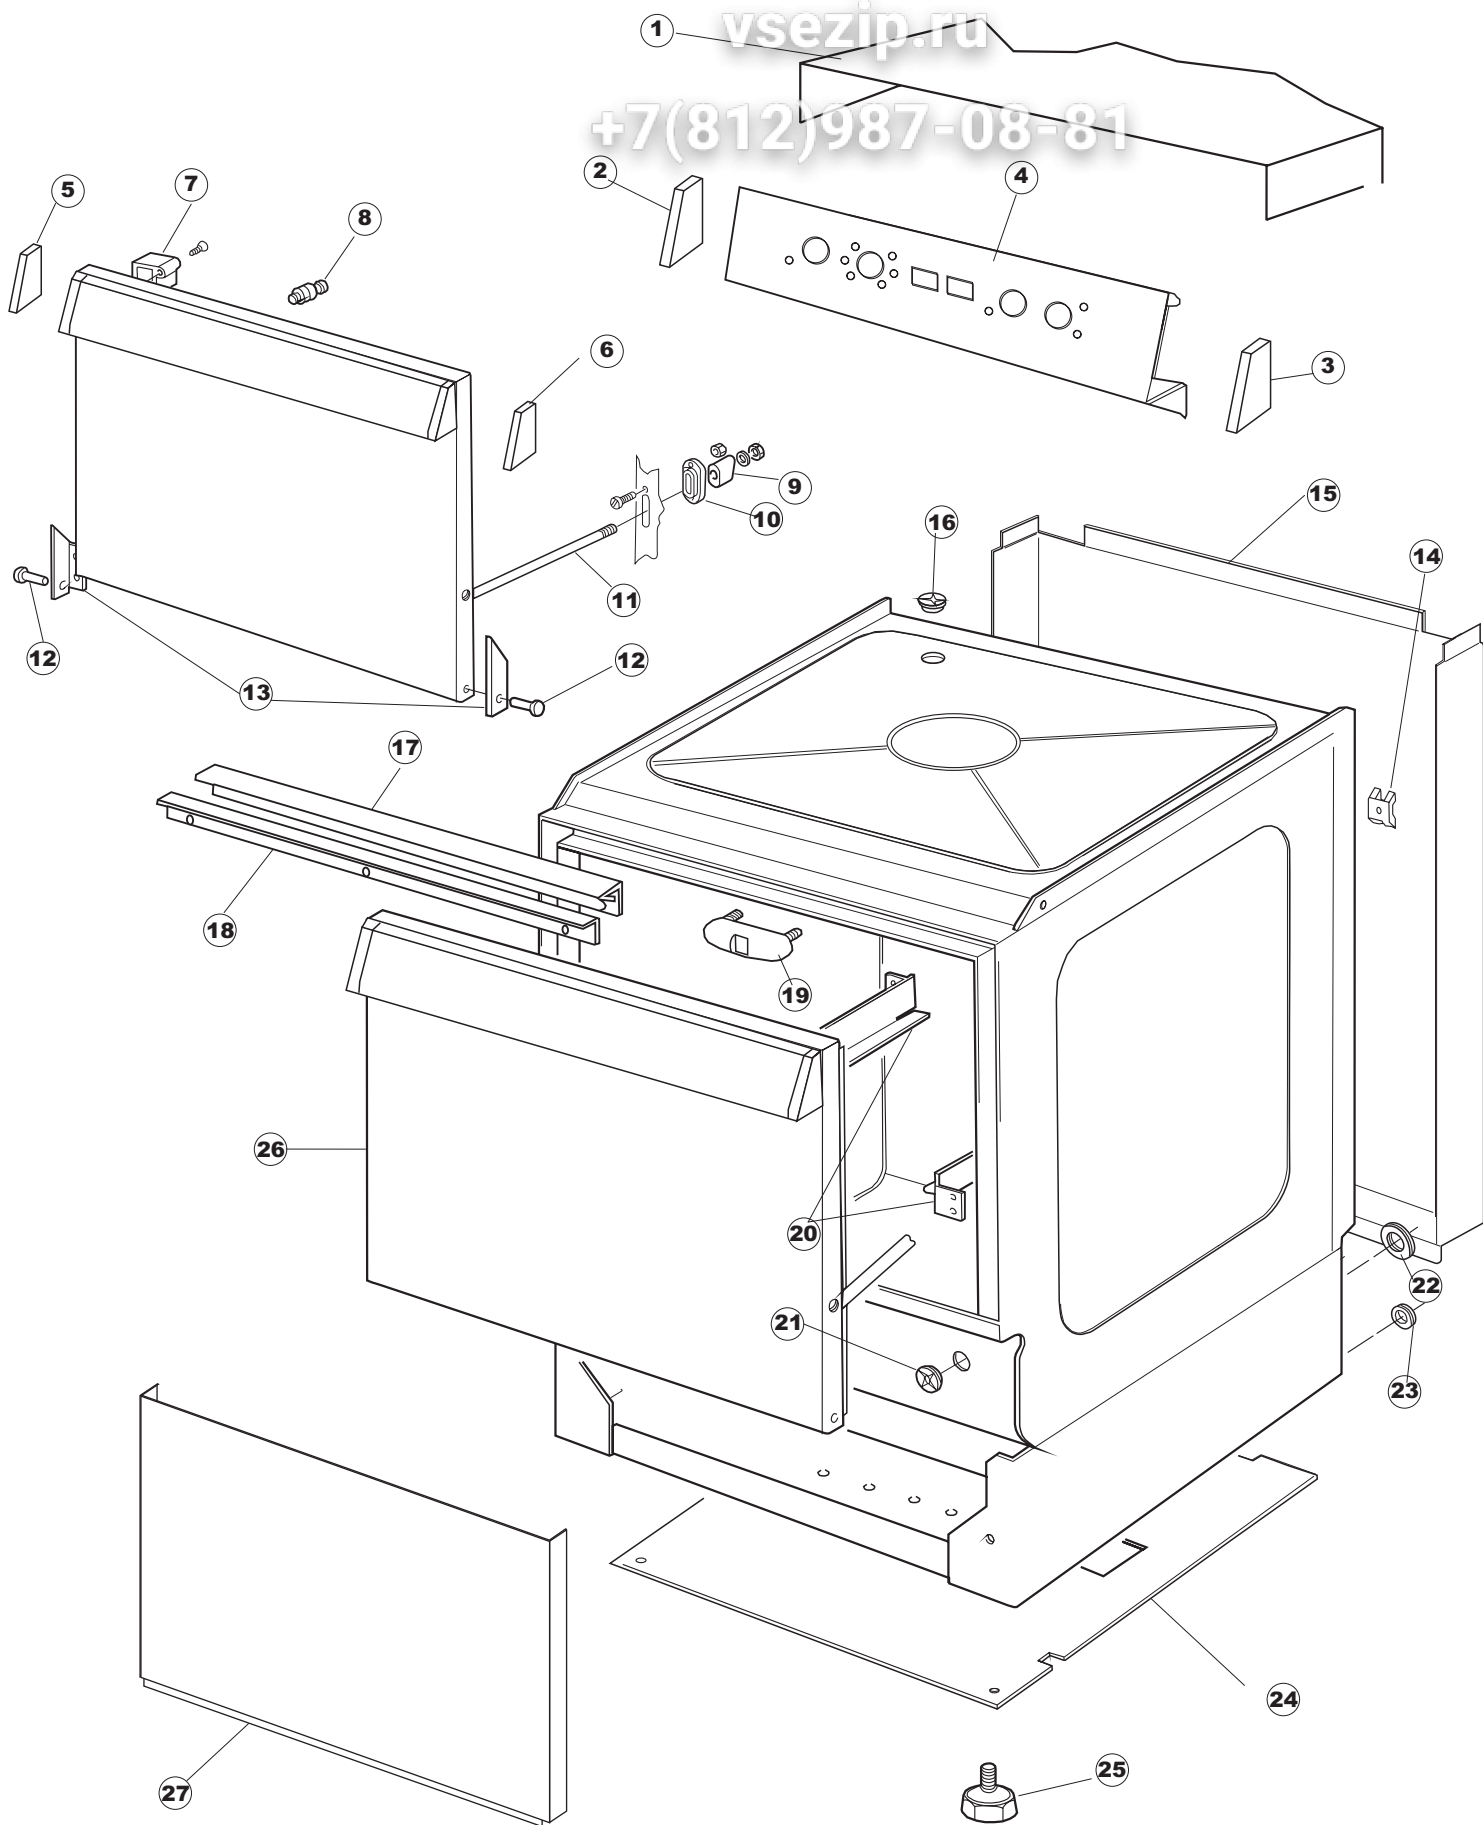

vsezip.ru

+7(812)987-08-81