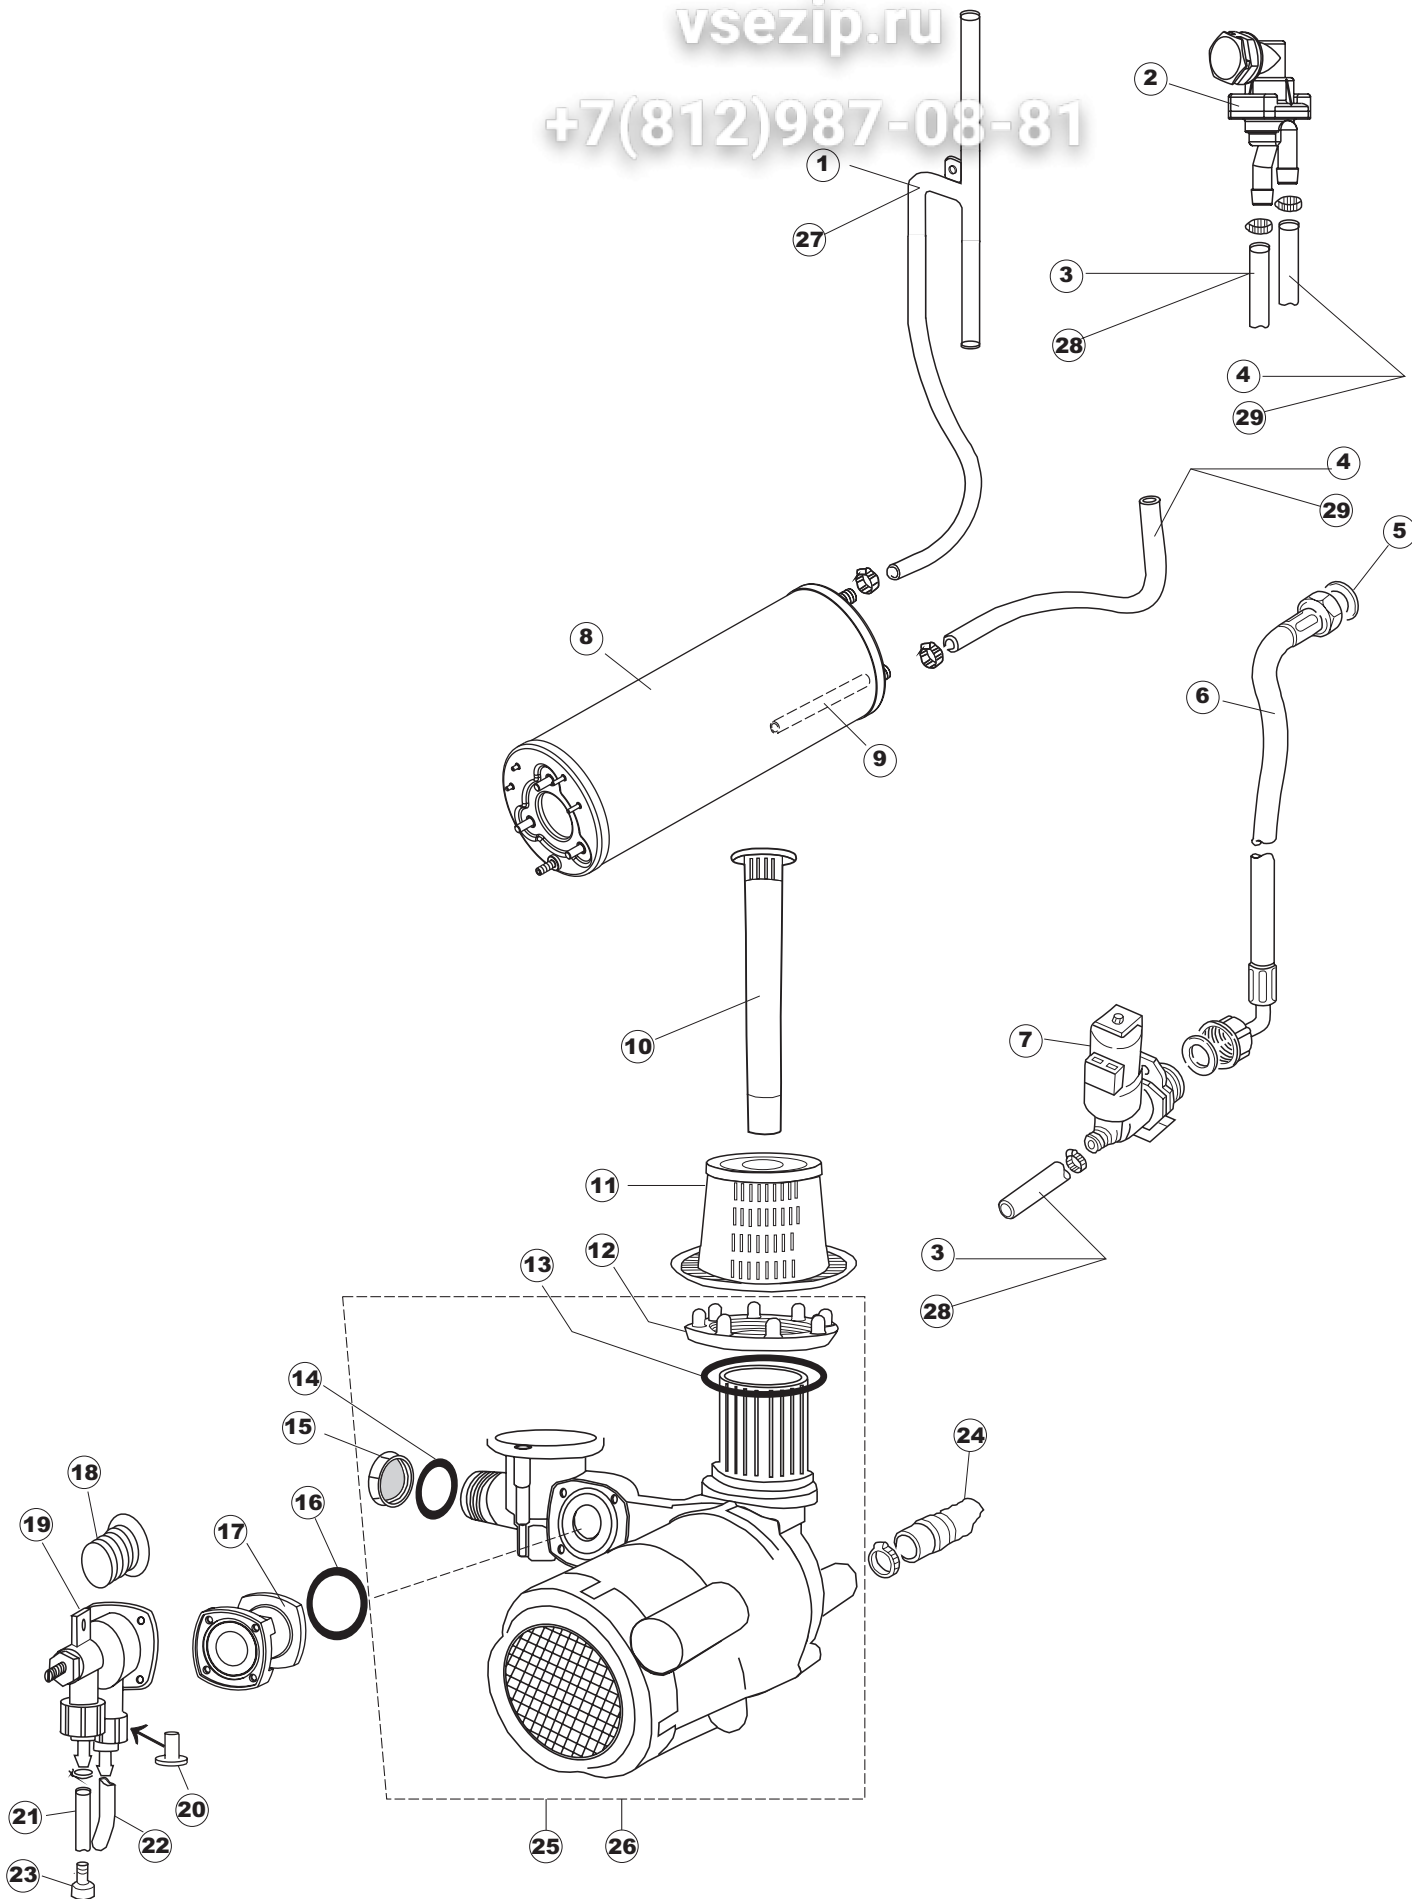

# 5 Zip Общепит

vsezip.ru

+7(812)987-08-81

Seite	Position	Code	Alter Code	Beschreibung	ME
1	1	004073		DECKEL - 353	NR
1	2	022093	REB022093	PLATTE, HINTEN CPL 35	NR
1	3	029636		TUER	NR
1	4	311009	REB311009	SCHARNIER, TÜR LINKS 35/40	NR
1	5	311008	REB311008	SCHARNIER, TÜR RECHTS 35/40	NR
1	6	304017	REB304017	STANGE, TÜRANGEL 35	NR
1	7	437057	REB437057	DICHTUNG, TÜR - 35	NR
1	8	033291	REB033291	WINKEL, FEST FÜR TÜRDICHTUNG 35	NR
1	9	449036	REB449036	FEDER, SCHLOSS 11	NR
1	10	329012	REB329012	KEIL, TÜRSCHLOSS grossdimens. 11	NR
1	11	015037	REB015037	FÜHRUNG, KORB LINKS 353/35	NR
1	12	015036	REB015036	FÜHRUNG, KORB RECHTS 353/35	NR
1	13	459006	REB459006	KABELDURCHGANG, DI9/De16 22	NR
1	14	461010	REB461010	STÜTZFUSS, SECHSK. S621-	NR
1	15	012172	REB012172	FRONTTEIL, AUSS.353/35/E35 ANONYM	NR
1	16	022136		PLATTE, HINTEN E35 HOCH GEBOG.	NR
1	17	029638		TUER	NR
2	1	025988		BEDIENUNGSBLENDE 3X	NR
2	3	208010	REB208010	ABLENKER, DOPPELT - 35/40/50	NR
2	4	226071	REB226071	DRUCKT. MIT DOPPELKONTAKT 35/40/50	NR
2	5	216025	REB216025	KONTROLL-LAMPE, REIHE 24.5.0.00.04.78	NR
2	6	226121		ELLIPTISCHE, DRUCKTASTENGEHÄUSE (111362)	NR
2	7	227067		TASTE, ELLIPT. BLAU	NR
2	13	224004	REB224004	DRUCKSCHALTER - 35/17	NR
2	14	143013	REB143013	ROHR, PVC GRÜN 4X7	MT
2	15	459018		KABELKLIPPS, ELEKTRO-TERMINAL KADO	NR
2	16	299040	REB299040	STECKER, SCHUKO 90° VERKAB. l=2.5mt	NR
2	17	211002	REB211002	KONTAKT, MAGNET.+KABEL 302N.0cm25	NR
2	18	984005	REB984005	GRUPPO CAMPANA PRESSOST.35/40	NR
2	19	468029	REB468029	VERBINDUNGSST., DRUCKSCHALTERGLOCKE	NR
2	20	456020	REB456020	O-Ring 3050 R495	NR
2	21	437019	REB437019	DICHTUNG, GLOCKE DRUCKSCH. V.M.	NR
2	22	107005	REB107005	GLOCKE, DRUCKSCHALT. EB 35/40	NR
2	23	230098	REB230098	WIDERSTAND, TANK 600W/230V	NR
2	24	437086	REB437086	DICHTUNG, TANKWIDERSTAND	NR
2	25	236035	REB236035	THERM.,KONT. TANK/L.60ø+/-3ø(2611573)	NR
2	26	236047	REB236047	THERM.,KONT. TANK/S.95ø+/-3ø	NR
2	27	236039	REB236039	THERM.,KONT. BOILER/S-110ø+/-5ø	NR
2	28	236048	REB236048	THERM.,KONT. BOILER/L.80ø+/-3ø(2611354)	NR
2	29	456075		TORISCHE DICHTUNG 37,47X5,33 NBR	NR
2	30	230113		HEIZUNG 2600W/230V FL.PICCOLA P/BULBO	NR
2	31	228010		SICHERUNG	NR
2	32	210010		SICHERUNGSHALTER	NR
2	33	210011		PLAETTCHEN	NR
2	34	035045		BÜGEL, EL.KOMP. E.35/40	NR
2	35	215029		KARTE	NR
2	36	214077		EL.SCHUTZ,TRANSP. 44	NR
2	37	209029		DOSAT.PERIST.DETERGENTE P/REGOLABILE	NR
2	38	468151	DZR150NT	VERBINDUNGSST., SEIFENEINTRITT CPL NM * GESCHW.	NR
2	39	143194	REB143194	ROHR 4x6 CRISTAL, DURCHS.	MT
2	40	143258		FLASCHEN 6X10	NR