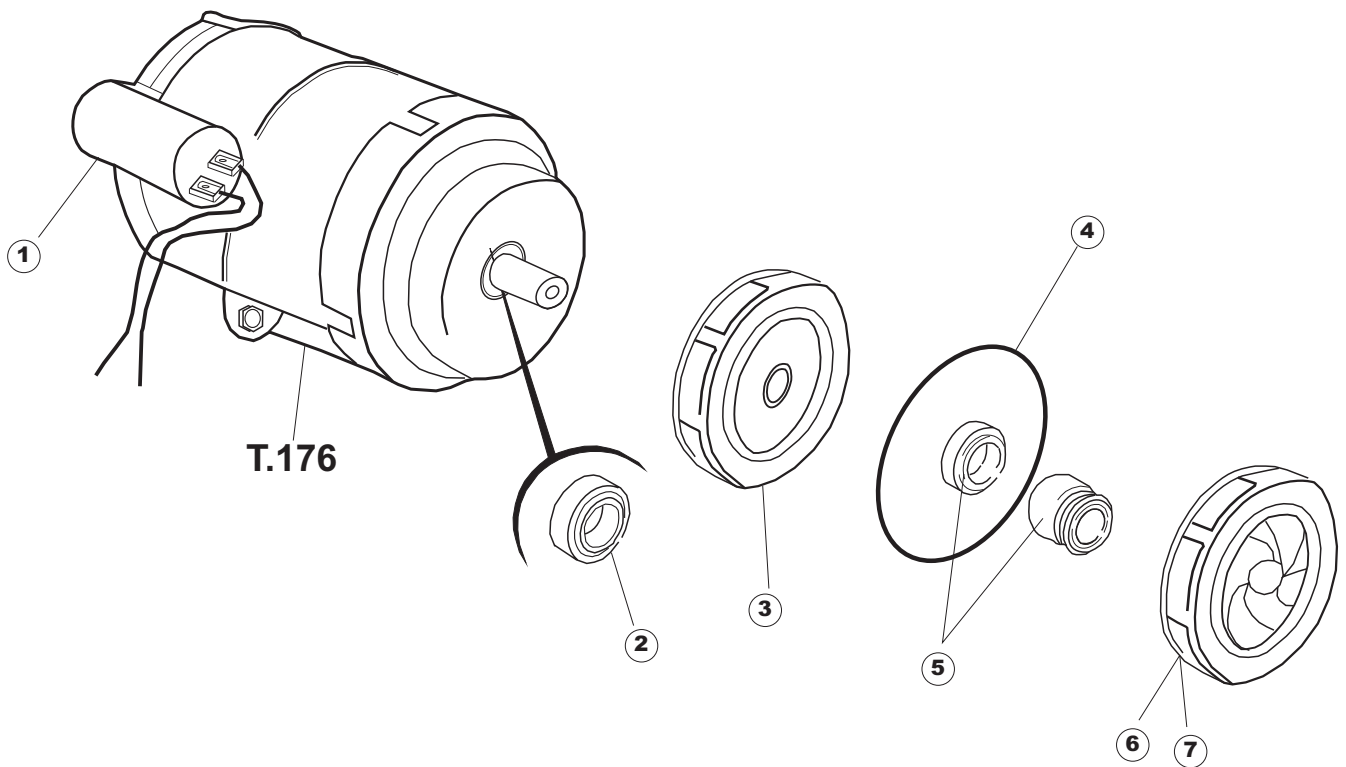

# 5 Zip Общепит

vsezip.ru

+7(812)987-08-81

Seite	Position	Code	Alter Code	Beschreibung	ME
1	1	004073		DECKEL - 353	NR
1	2	022093	REB022093	PLATTE, HINTEN CPL 35	NR
1	3	029636		TUER	NR
1	4	311009	REB311009	SCHARNIER, TÜR LINKS 35/40	NR
1	5	311008	REB311008	SCHARNIER, TÜR RECHTS 35/40	NR
1	6	304017	REB304017	STANGE, TÜRANGEL 35	NR
1	7	437057	REB437057	DICHTUNG, TÜR - 35	NR
1	8	033291	REB033291	WINKEL, FEST FÜR TÜRDICHTUNG 35	NR
1	9	449036	REB449036	FEDER, SCHLOSS 11	NR
1	10	329012	REB329012	KEIL, TÜRSCHLOSS grossdimens. 11	NR
1	11	015037	REB015037	FÜHRUNG, KORB LINKS 353/35	NR
1	12	015036	REB015036	FÜHRUNG, KORB RECHTS 353/35	NR
1	13	459006	REB459006	KABELDURCHGANG, DI9/De16 22	NR
1	14	461010	REB461010	STÜTZFUSS, SECHSK. S621-	NR
1	15	012172	REB012172	FRONTTEIL, AUSS.353/35/E35 ANONYM	NR
1	16	022136		PLATTE, HINTEN E35 HOCH GEBOG.	NR
1	17	029638		TUER	NR
2	1	025988		BEDIENUNGSBLENDE 3X	NR
2	3	208010	REB208010	ABLENKER, DOPPELT - 35/40/50	NR
2	4	226071	REB226071	DRUCKT. MIT DOPPELKONTAKT 35/40/50	NR
2	5	216025	REB216025	KONTROLL-LAMPE, REIHE 24.5.0.00.04.78	NR
2	6	226121		ELLIPTISCHE, DRUCKTASTENGEHÄUSE (111362)	NR
2	7	227067		TASTE, ELLIPT. BLAU	NR
2	13	224004	REB224004	DRUCKSCHALTER - 35/17	NR
2	14	143013	REB143013	ROHR, PVC GRÜN 4X7	MT
2	15	459018		KABELKLIPPS, ELEKTRO-TERMINAL KADO	NR
2	16	299040	REB299040	STECKER, SCHUKO 90° VERKAB. l=2.5mt	NR
2	17	211002	REB211002	KONTAKT, MAGNET.+KABEL 302N.0cm25	NR
2	18	984005	REB984005	GRUPPO CAMPANA PRESSOST.35/40	NR
2	19	468029	REB468029	VERBINDUNGSST., DRUCKSCHALTERGLOCKE	NR
2	20	456020	REB456020	O-Ring 3050 R495	NR
2	21	437019	REB437019	DICHTUNG, GLOCKE DRUCKSCH. V.M.	NR
2	22	107005	REB107005	GLOCKE, DRUCKSCHALT. EB 35/40	NR
2	23	230098	REB230098	WIDERSTAND, TANK 600W/230V	NR
2	24	437086	REB437086	DICHTUNG, TANKWIDERSTAND	NR
2	25	236035	REB236035	THERM.,KONT. TANK/L.60ø+/-3ø(2611573)	NR
2	26	236047	REB236047	THERM.,KONT. TANK/S.95ø+/-3ø	NR
2	27	236039	REB236039	THERM.,KONT. BOILER/S-110ø+/-5ø	NR
2	28	236048	REB236048	THERM.,KONT. BOILER/L.80ø+/-3ø(2611354)	NR
2	29	456075		TORISCHE DICHTUNG 37,47X5,33 NBR	NR
2	30	230113		HEIZUNG 2600W/230V FL.PICCOLA P/BULBO	NR
2	31	228010		SICHERUNG	NR
2	32	210010		SICHERUNGSHALTER	NR
2	33	210011		PLAETTCHEN	NR
2	34	035045		BÜGEL, EL.KOMP. E.35/40	NR
2	35	215029		KARTE	NR
2	36	214077		EL.SCHUTZ,TRANSP. 44	NR
2	37	209029		DOSAT.PERIST.DETERGENTE P/REGOLABILE	NR
2	38	468151	DZR150NT	VERBINDUNGSST., SEIFENEINTRITT CPL NM * GESCHW.	NR
2	39	143194	REB143194	ROHR 4x6 CRISTAL, DURCHS.	MT
2	40	143258		FLASCHEN 6X10	NR