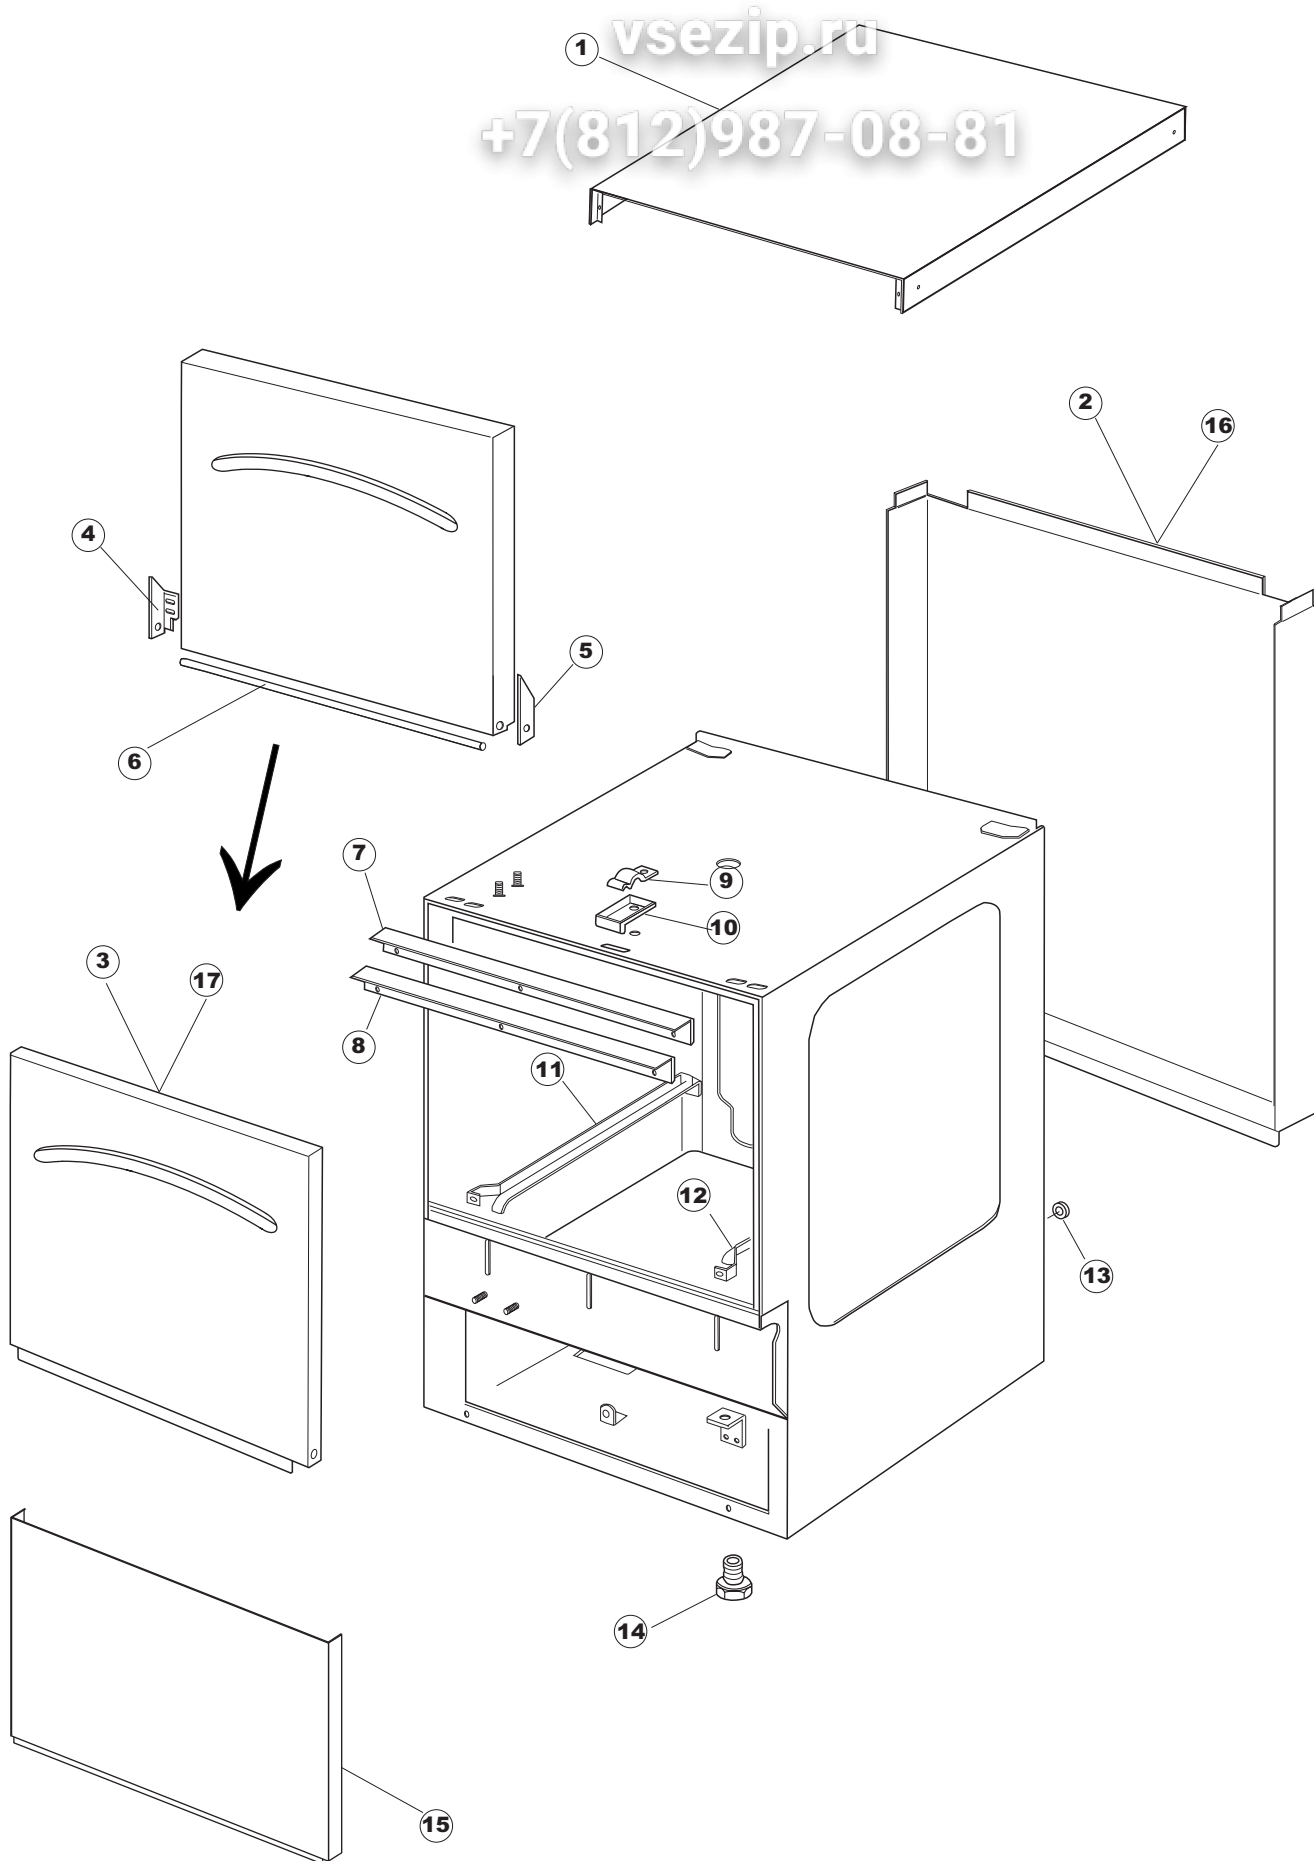

1 Зип-Общепит

vsezip.ru

+7(812)987-08-81