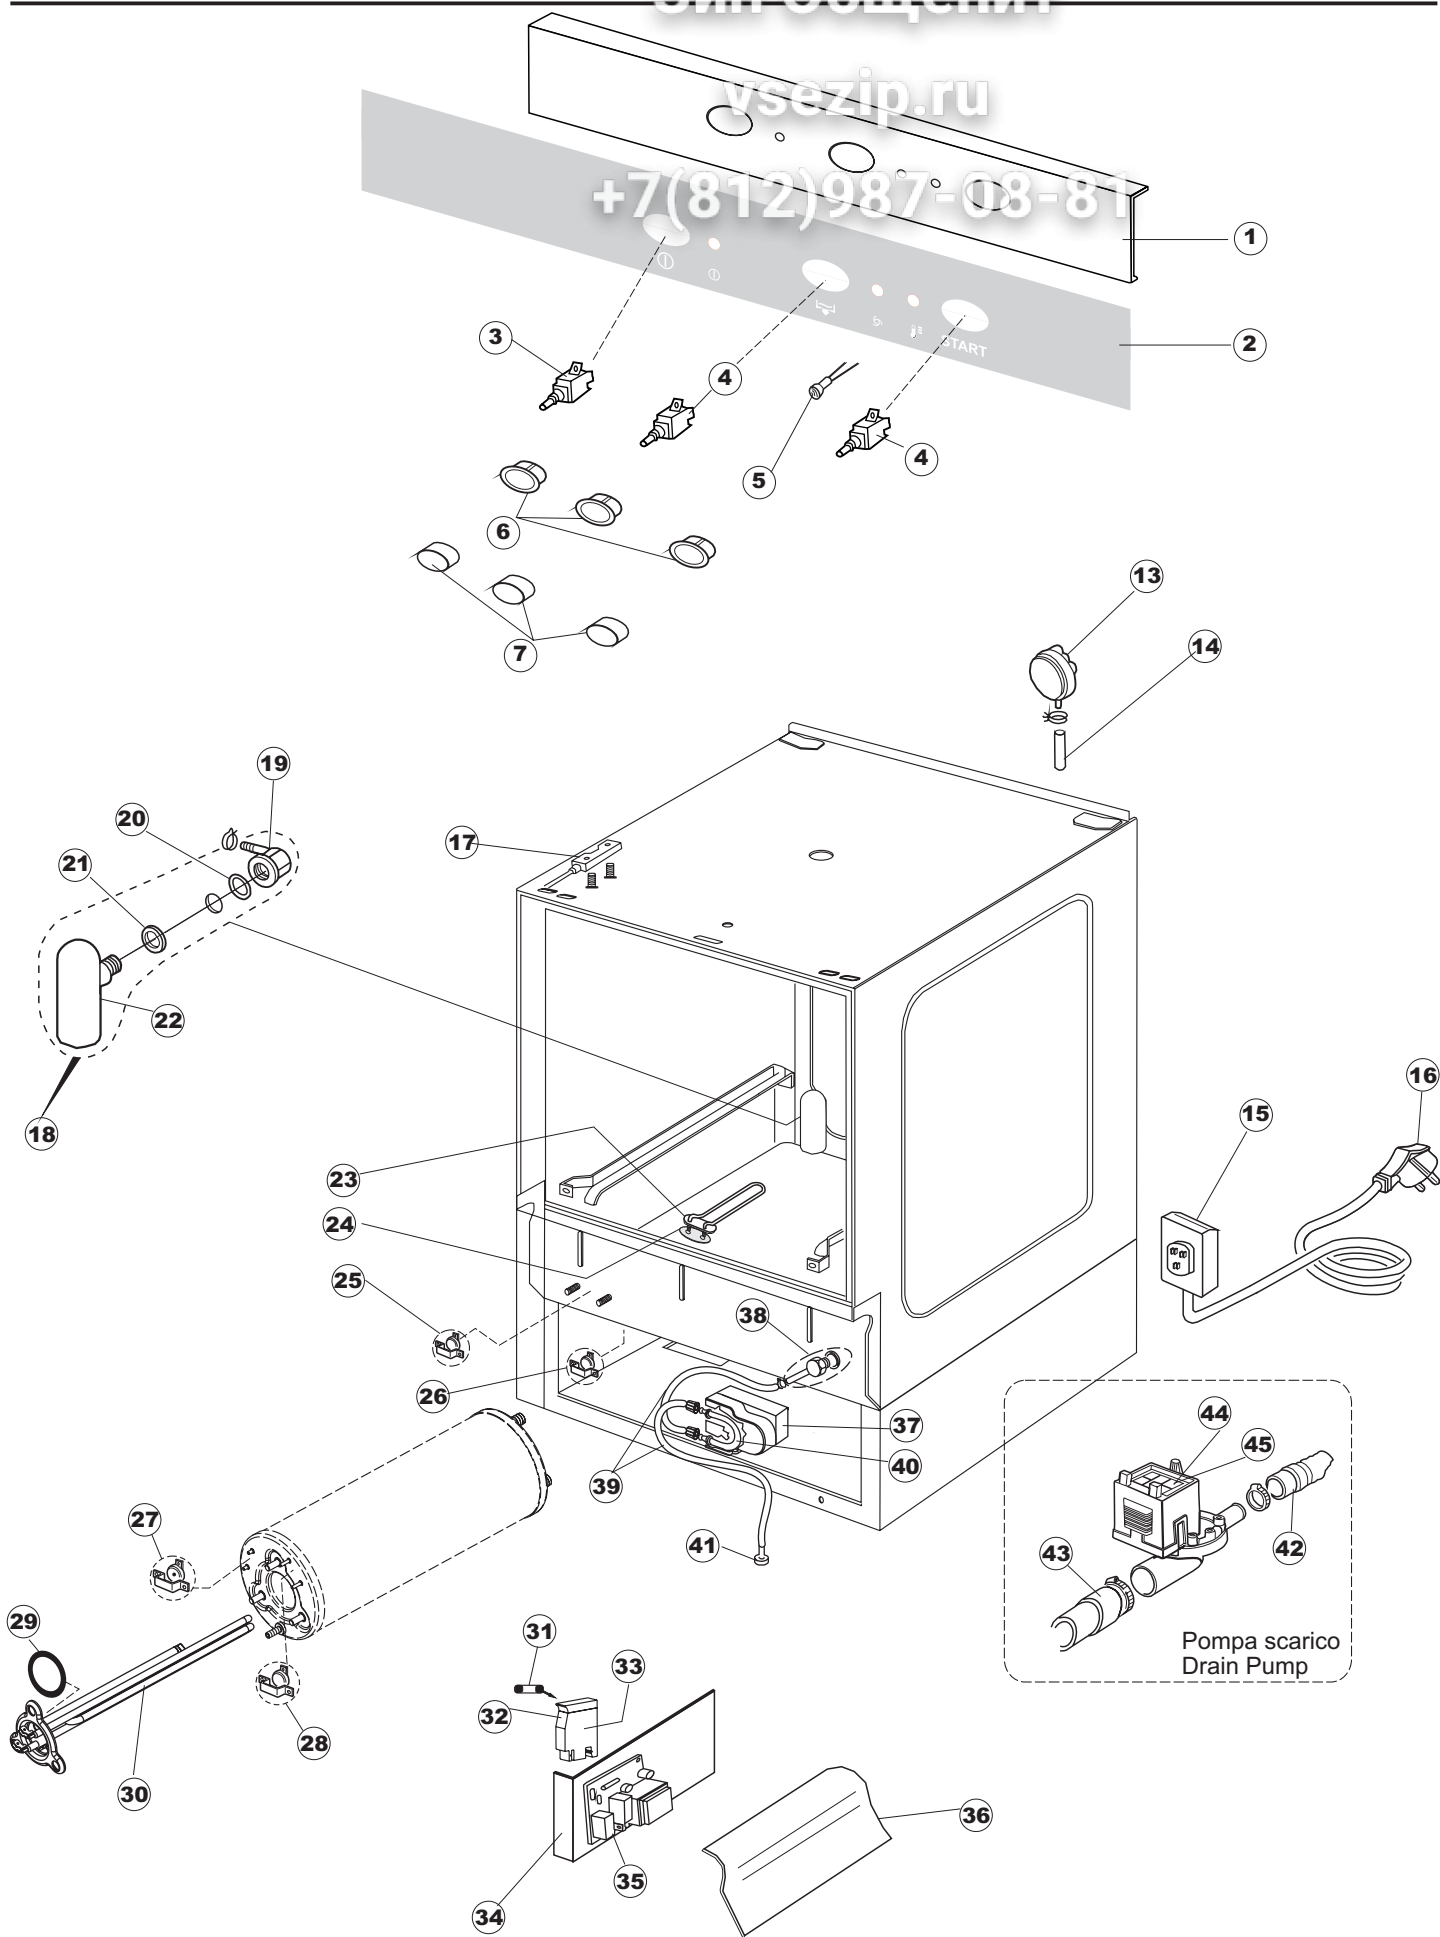

2

Zip Общепит

ysezip.ru

+7(812)987-08-81