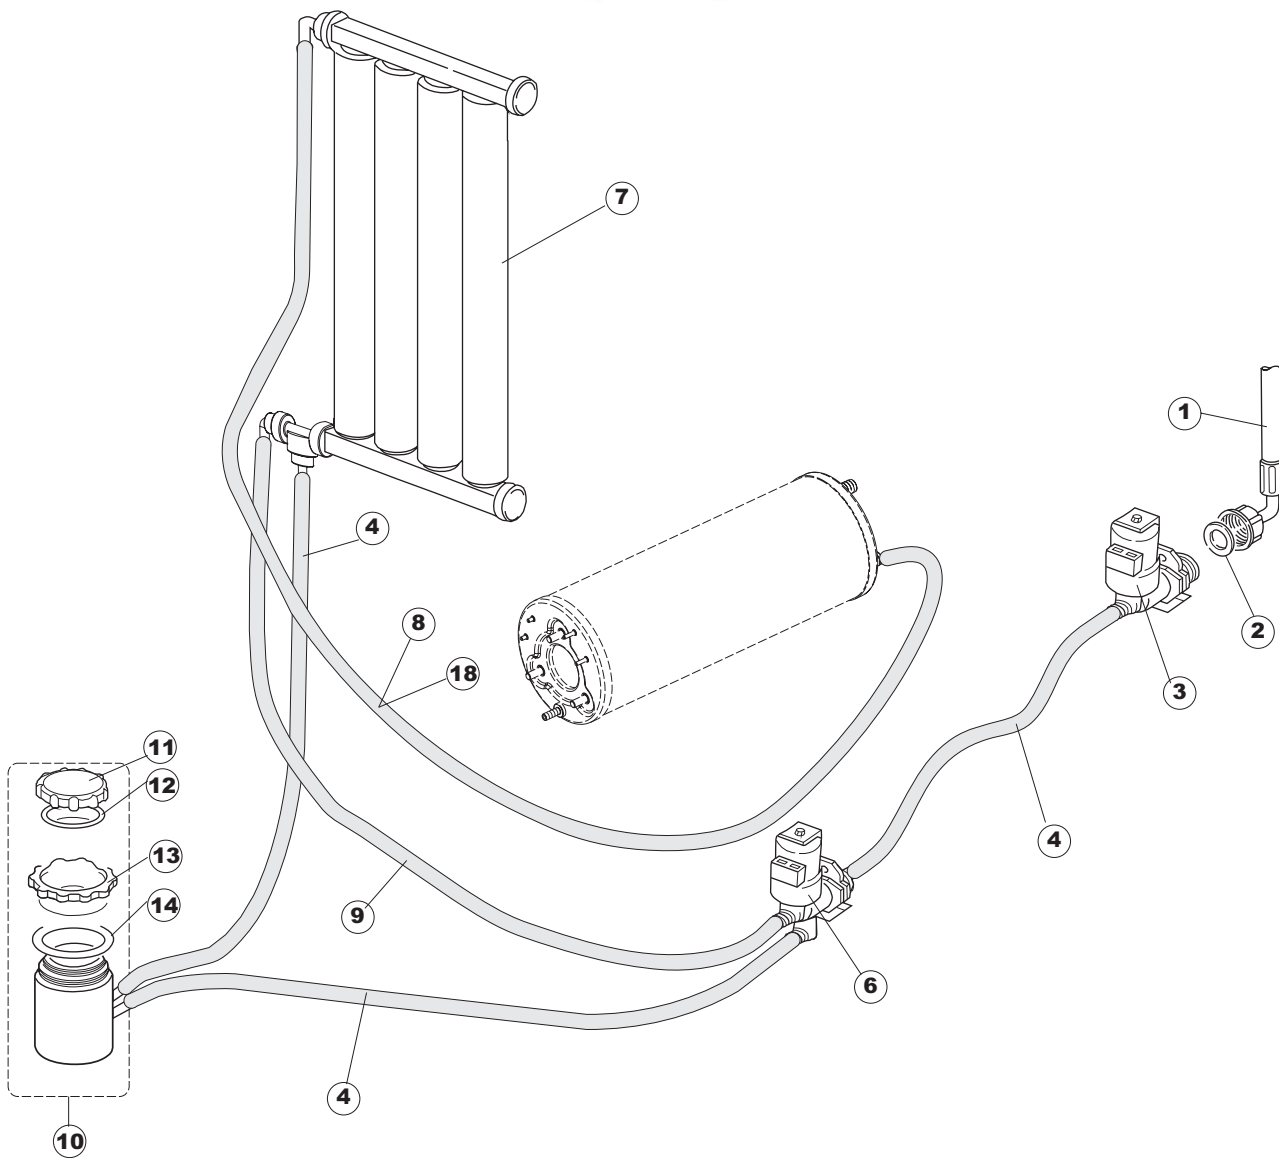

# 5 Zip Общепит

vsezip.ru

+7(812)987-08-81

Seite	Position	Code	Alter Code	Beschreibung	ME
1	1	004073		DECKEL - 353	NR
1	2	022093	REB022093	PLATTE, HINTEN CPL 35	NR
1	3	029636		TUER	NR
1	4	311009	REB311009	SCHARNIER, TÜR LINKS 35/40	NR
1	5	311008	REB311008	SCHARNIER, TÜR RECHTS 35/40	NR
1	6	304017	REB304017	STANGE, TÜRANGEL 35	NR
1	7	437057	REB437057	DICHTUNG, TÜR - 35	NR
1	8	033291	REB033291	WINKEL, FEST FÜR TÜRDICHTUNG 35	NR
1	9	449036	REB449036	FEDER, SCHLOSS 11	NR
1	10	329012	REB329012	KEIL, TÜRSCHLOSS grossdimens. 11	NR
1	11	015037	REB015037	FÜHRUNG, KORB LINKS 353/35	NR
1	12	015036	REB015036	FÜHRUNG, KORB RECHTS 353/35	NR
1	13	459006	REB459006	KABELDURCHGANG, DI9/De16 22	NR
1	14	461010	REB461010	STÜTZFUSS, SECHSK. S621-	NR
1	15	012172	REB012172	FRONTTEIL, AUSS.353/35/E35 ANONYM	NR
1	16	022136		PLATTE, HINTEN E35 HOCH GEBOG.	NR
1	17	029638		TUER	NR
2	1	025988		BEDIENUNGSBLENDE 3X	NR
2	3	208010	REB208010	ABLENKER, DOPPELT - 35/40/50	NR
2	4	226071	REB226071	DRUCKT. MIT DOPPELKONTAKT 35/40/50	NR
2	5	216025	REB216025	KONTROLL-LAMPE, REIHE 24.5.0.00.04.78	NR
2	6	226121		ELLIPTISCHE, DRUCKTASTENGEHÄUSE (111362)	NR
2	7	227067		TASTE, ELLIPT. BLAU	NR
2	13	224004	REB224004	DRUCKSCHALTER - 35/17	NR
2	14	143013	REB143013	ROHR, PVC GRÜN 4X7	MT
2	15	459018		KABELKLIPPS, ELEKTRO-TERMINAL KADO	NR
2	16	299040	REB299040	STECKER, SCHUKO 90° VERKAB. l=2.5mt	NR
2	17	211002	REB211002	KONTAKT, MAGNET.+KABEL 302N.0cm25	NR
2	18	984005	REB984005	GRUPPO CAMPANA PRESSOST.35/40	NR
2	19	468029	REB468029	VERBINDUNGSST., DRUCKSCHALTERGLOCKE	NR
2	20	456020	REB456020	O-Ring 3050 R495	NR
2	21	437019	REB437019	DICHTUNG, GLOCKE DRUCKSCH. V.M.	NR
2	22	107005	REB107005	GLOCKE, DRUCKSCHALT. EB 35/40	NR
2	23	230098	REB230098	WIDERSTAND, TANK 600W/230V	NR
2	24	437086	REB437086	DICHTUNG, TANKWIDERSTAND	NR
2	25	236035	REB236035	THERM.,KONT. TANK/L.60ø+/-3ø(2611573)	NR
2	26	236047	REB236047	THERM.,KONT. TANK/S.95ø+/-3ø	NR
2	27	236039	REB236039	THERM.,KONT. BOILER/S-110ø+/-5ø	NR
2	28	236048	REB236048	THERM.,KONT. BOILER/L.80ø+/-3ø(2611354)	NR
2	29	456075		TORISCHE DICHTUNG 37,47X5,33 NBR	NR
2	30	230113		HEIZUNG 2600W/230V FL.PICCOLA P/BULBO	NR
2	31	228010		SICHERUNG	NR
2	32	210010		SICHERUNGSHALTER	NR
2	33	210011		PLAETTCHEN	NR
2	34	035045		BÜGEL, EL.KOMP. E.35/40	NR
2	35	215029		KARTE	NR
2	36	214077		EL.SCHUTZ,TRANSP. 44	NR
2	37	209029		DOSAT.PERIST.DETERGENTE P/REGOLABILE	NR
2	38	468151	DZR150NT	VERBINDUNGSST., SEIFENEINTRITT CPL NM * GESCHW.	NR
2	39	143194	REB143194	ROHR 4x6 CRISTAL, DURCHS.	MT
2	40	143258		FLASCHEN 6X10	NR