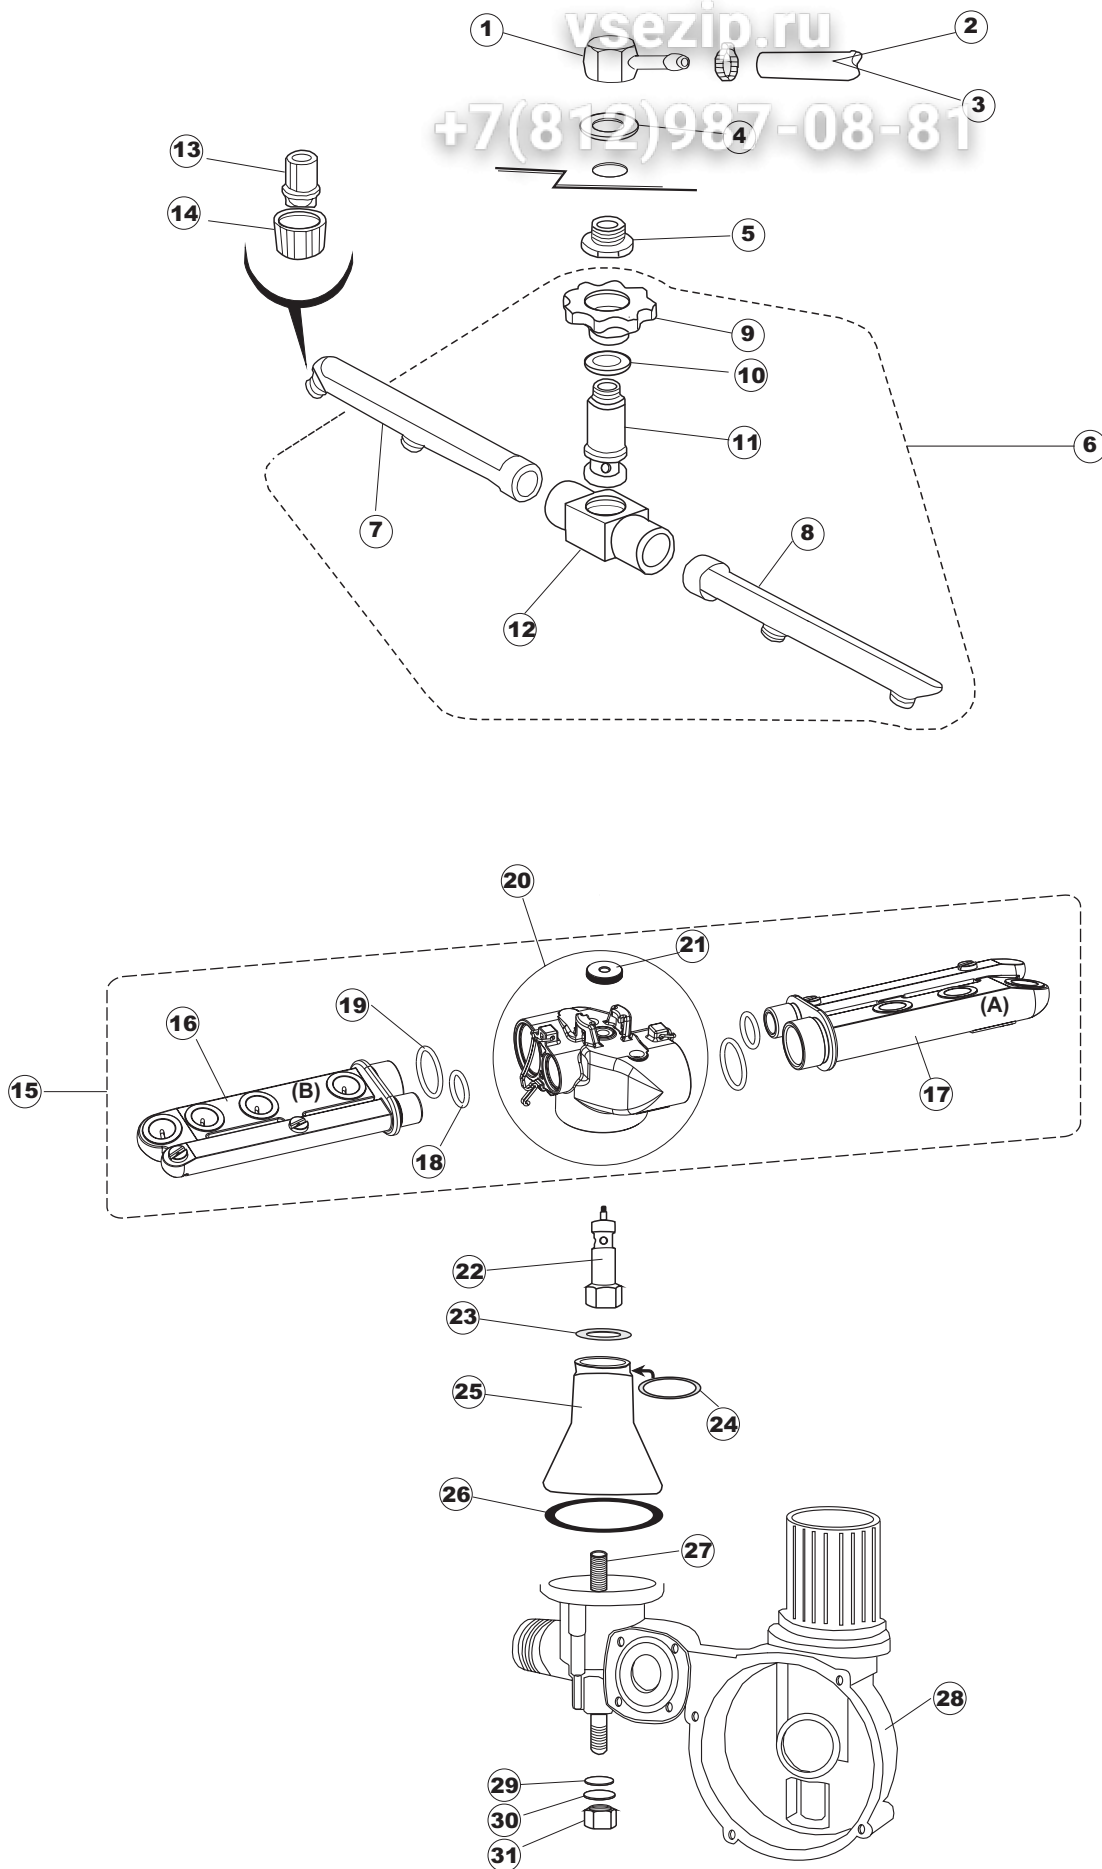

# 5 Zip Общепит

vsezip.ru

+7(812)987-08-81

Seite	Position	Code	Alter Code	Beschreibung	ME
1	1	004073		DECKEL - 353	NR
1	2	022093	REB022093	PLATTE, HINTEN CPL 35	NR
1	3	029636		TUER	NR
1	4	311009	REB311009	SCHARNIER, TÜR LINKS 35/40	NR
1	5	311008	REB311008	SCHARNIER, TÜR RECHTS 35/40	NR
1	6	304017	REB304017	STANGE, TÜRANGEL 35	NR
1	7	437057	REB437057	DICHTUNG, TÜR - 35	NR
1	8	033291	REB033291	WINKEL, FEST FÜR TÜRDICHTUNG 35	NR
1	9	449036	REB449036	FEDER, SCHLOSS 11	NR
1	10	329012	REB329012	KEIL, TÜRSCHLOSS grossdimens. 11	NR
1	11	015037	REB015037	FÜHRUNG, KORB LINKS 353/35	NR
1	12	015036	REB015036	FÜHRUNG, KORB RECHTS 353/35	NR
1	13	459006	REB459006	KABELDURCHGANG, DI9/De16 22	NR
1	14	461010	REB461010	STÜTZFUSS, SECHSK. S621-	NR
1	15	012172	REB012172	FRONTTEIL, AUSS.353/35/E35 ANONYM	NR
1	16	022136		PLATTE, HINTEN E35 HOCH GEBOG.	NR
1	17	029638		TUER	NR
2	1	025988		BEDIENUNGSBLENDE 3X	NR
2	3	208010	REB208010	ABLENKER, DOPPELT - 35/40/50	NR
2	4	226071	REB226071	DRUCKT. MIT DOPPELKONTAKT 35/40/50	NR
2	5	216025	REB216025	KONTROLL-LAMPE, REIHE 24.5.0.00.04.78	NR
2	6	226121		ELLIPTISCHE, DRUCKTASTENGEHÄUSE (111362)	NR
2	7	227067		TASTE, ELLIPT. BLAU	NR
2	13	224004	REB224004	DRUCKSCHALTER - 35/17	NR
2	14	143013	REB143013	ROHR, PVC GRÜN 4X7	MT
2	15	459018		KABELKLIPPS, ELEKTRO-TERMINAL KADO	NR
2	16	299040	REB299040	STECKER, SCHUKO 90° VERKAB. l=2.5mt	NR
2	17	211002	REB211002	KONTAKT, MAGNET.+KABEL 302N.0cm25	NR
2	18	984005	REB984005	GRUPPO CAMPANA PRESSOST.35/40	NR
2	19	468029	REB468029	VERBINDUNGSST., DRUCKSCHALTERGLOCKE	NR
2	20	456020	REB456020	O-Ring 3050 R495	NR
2	21	437019	REB437019	DICHTUNG, GLOCKE DRUCKSCH. V.M.	NR
2	22	107005	REB107005	GLOCKE, DRUCKSCHALT. EB 35/40	NR
2	23	230098	REB230098	WIDERSTAND, TANK 600W/230V	NR
2	24	437086	REB437086	DICHTUNG, TANKWIDERSTAND	NR
2	25	236035	REB236035	THERM.,KONT. TANK/L.60ø+/-3ø(2611573)	NR
2	26	236047	REB236047	THERM.,KONT. TANK/S.95ø+/-3ø	NR
2	27	236039	REB236039	THERM.,KONT. BOILER/S-110ø+/-5ø	NR
2	28	236048	REB236048	THERM.,KONT. BOILER/L.80ø+/-3ø(2611354)	NR
2	29	456075		TORISCHE DICHTUNG 37,47X5,33 NBR	NR
2	30	230113		HEIZUNG 2600W/230V FL.PICCOLA P/BULBO	NR
2	31	228010		SICHERUNG	NR
2	32	210010		SICHERUNGSHALTER	NR
2	33	210011		PLAETTCHEN	NR
2	34	035045		BÜGEL, EL.KOMP. E.35/40	NR
2	35	215029		KARTE	NR
2	36	214077		EL.SCHUTZ,TRANSP. 44	NR
2	37	209029		DOSAT.PERIST.DETERGENTE P/REGOLABILE	NR
2	38	468151	DZR150NT	VERBINDUNGSST., SEIFENEINTRITT CPL NM * GESCHW.	NR
2	39	143194	REB143194	ROHR 4x6 CRISTAL, DURCHS.	MT
2	40	143258		FLASCHEN 6X10	NR