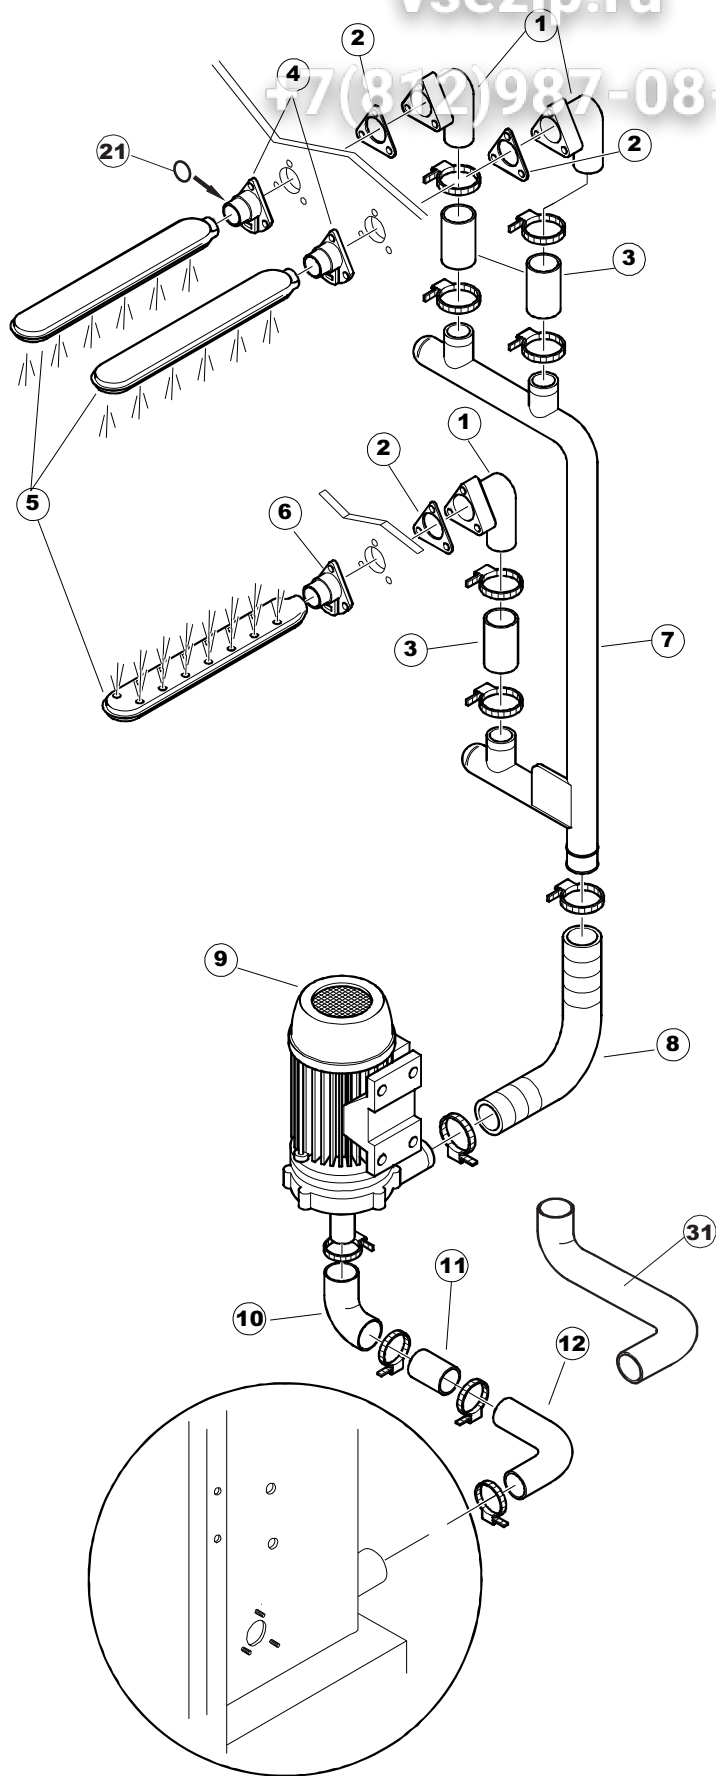

Зип Общепит
vsezip.ru
+7(812)987-0888

Зип Общепит

vsezip.ru

+7(812)987-08-81

422522725

1

Seite	Position	Code	Alter Code	Beschreibung		
1	1	75050		PLATTE, OB. AUSS. FÜR KORBTB.PG MASCHINENFERTIG		
1	2	75035		PANEL OBEREN AUßEN		
1	3	75271		KIT TÜRFEDER GOLD30/RIVER150		
1	4	75225		BOX STÜTZFEDERN FÜR		
1	5	75053		SEITENPANEEL		
1	6	75654		FRONTPANEEL		
1	7	75039		CORNER VERKLEIDUNG RECHTS VORNE		
1	8	75040		PANEL HINTEN RECHTS WINKEL		
1	9	75082		KOMPLETTE TUER		
1	10	926014	CWM8	MAGNET 8x16x40 + CUST.xDEM201		
1	11	75244		RUECKWAND		
1	12	75041		RUECKWAND		
1	13	75035		PANEL OBEREN AUßEN		
1	14	75043		NICHT IN DER PREIS LISTE		
1	15	75053		SEITENPANEEL		
1	16	75038		RUECKWAND		
1	17	73100		FUESS		
1	18	75226		FEDER-HAKEN		
2	1	75586		BEFESTIGUNGSWINKEL FUER VORHANG - FERTIGTEIL		
2	2	75121		STAB, STÜTZE FÜR VORHANG		
2	3	75120		VORHANG, EINTRITT/AUSTRITT		
2	4	75124		STAB, STÜTZE FÜR MITTL.VORHANG		
2	5	75123		ZWISCHENVORHANG		
2	6	927088	CWM7	MAGNETE PER MICROINTERRUTTORE		
2	7	75095		HEBEL FÜR SPARREGLER/AUTOTIMER KORBTR.		
2	8	75869		CARRELLO TRAINO COMPLETO		
2	9	75073		GRIFF, KORBTRANSPORTM.VERBIND.		
2	10	75870		TELAIO CARRELLO TRAINO PG FINITO		
2	11	486169	REB486169	SCHRAUBE, INOX 4MAX10/4 TBCR-SP		
2	12	75075		KUFEN FÜR KORBTR.		
2	13	75071		ABLAUFVERSCHLUSS		
2	14	75077		BUCHSE, ABLAUFVERSCHLUSS		
2	15	75076		PUFFER, HALTEVORRICHTUNG FÜR KORBTRANSPORTAUT.		
2	16	75310		SCHRAUBE		
2	17	75024		KOMPLETTE FUEHRUNGSSCHIENE FUER KORB-TRANSPORT		
2	18	75058		ROLLE FÜR KORBTR.		
2	19	K75649		KIT		
2	20	75235		ANTRIEBSWELLE KOMPL.		
2	21	K75141		ABSCHLEPPEN OBERE BUCHSE		
2	22	75168		DICHTUNG, FLANSCH, ANTRIEBSWELLE		
2	23	K75057		BUCHSE UNTEREN TRAKTION		
2	24	80871		TUERKONTAKTSCHALTER		
2	25	75427		TANKFILTER		
2	26	75412		TANKFILTER		
2	28	472061		UNTERLEGSCHIEBE, FÜR KORBFÜHRUNG KL.3		
2	29	42092	C.42092	FÜHRUNG, ABSAUG.FILTER U70		
2	30	75661		FILTER		
2	31	75864		ÜBERLAUF AUS KUNSTSTOFF		
2	32	143005	SPG10	SCHLAUCH TP 5X11 (CASER/15/NL C4N)		
2	33	926049	DEP45	DRUCKSCHALTER 761999 180-70		
2	34	984005	REB984005	GRUPPO CAMPANA PRESSOST.35/40		
2	35	CGR4131NT		O-RING 4131 SCHWARZE SCHRAUBE SH.70		