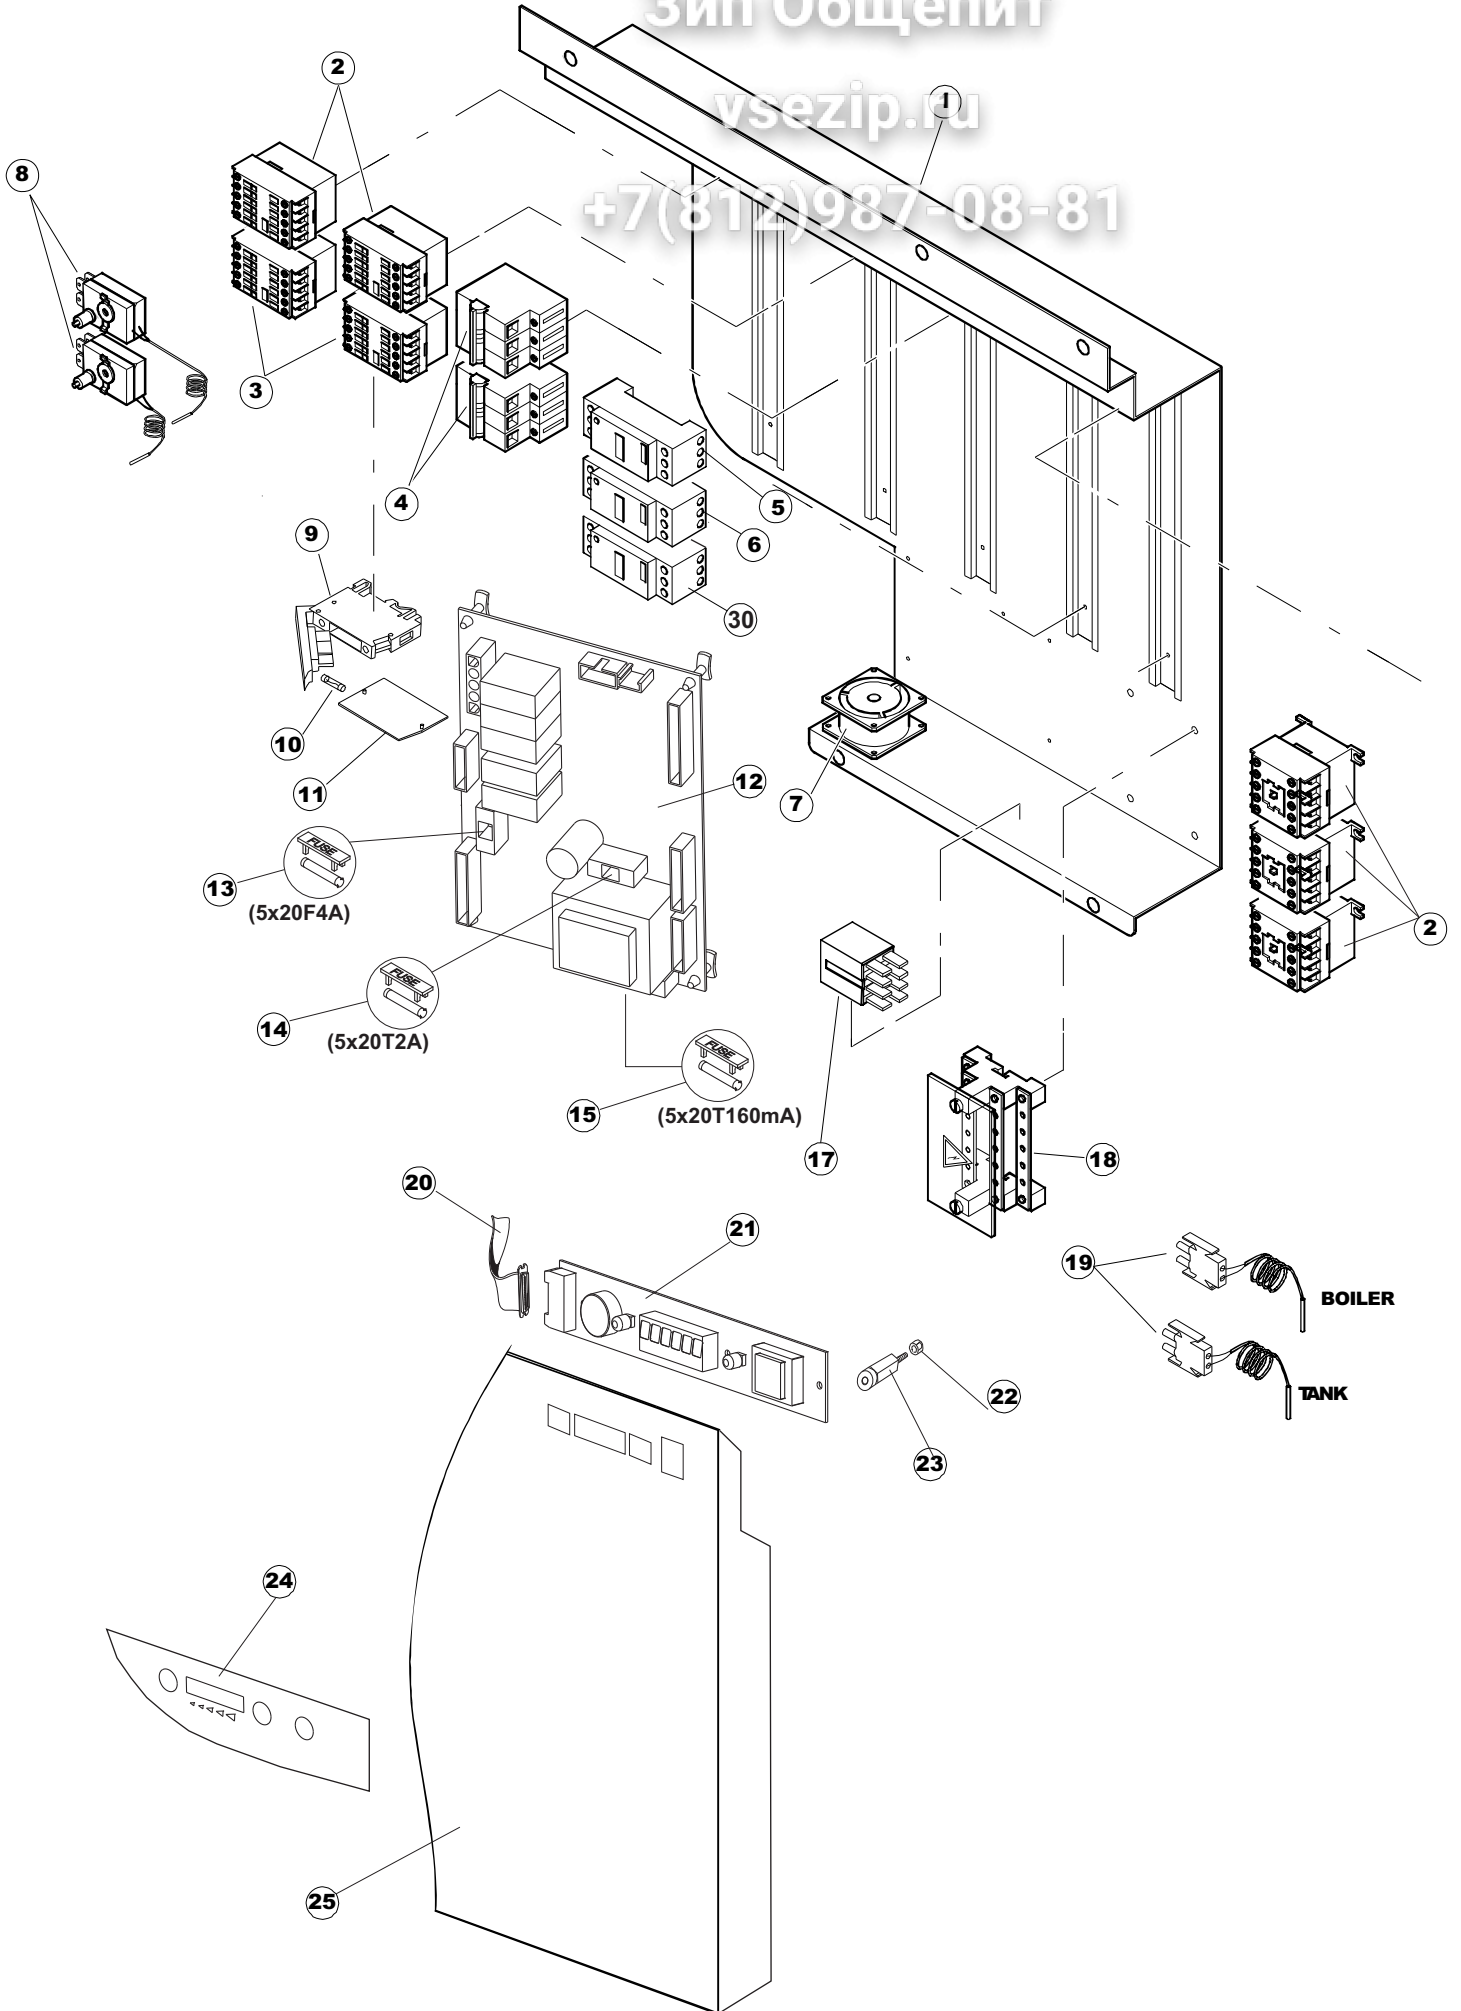

Зип Общепит
vsezip.ru
+7(812)987-0888

Зип Общепит

vsezip.ru

+7(812)987-08-81

422522725

1

Seite	Position	Code	Alter Code	Beschreibung		
1	1	75050		PLATTE, OB. AUSS. FÜR KORBTB.PG MASCHINENFERTIG		
1	2	75035		PANEL OBEREN AUßEN		
1	3	75271		KIT TÜRFEDER GOLD30/RIVER150		
1	4	75225		BOX STÜTZFEDERN FÜR		
1	5	75053		SEITENPANEEL		
1	6	75654		FRONTPANEEL		
1	7	75039		CORNER VERKLEIDUNG RECHTS VORNE		
1	8	75040		PANEL HINTEN RECHTS WINKEL		
1	9	75082		KOMPLETTE TUER		
1	10	926014	CWM8	MAGNET 8x16x40 + CUST.xDEM201		
1	11	75244		RUECKWAND		
1	12	75041		RUECKWAND		
1	13	75035		PANEL OBEREN AUßEN		
1	14	75043		NICHT IN DER PREIS LISTE		
1	15	75053		SEITENPANEEL		
1	16	75038		RUECKWAND		
1	17	73100		FUESS		
1	18	75226		FEDER-HAKEN		
2	1	75586		BEFESTIGUNGSWINKEL FUER VORHANG - FERTIGTEIL		
2	2	75121		STAB, STÜTZE FÜR VORHANG		
2	3	75120		VORHANG, EINTRITT/AUSTRITT		
2	4	75124		STAB, STÜTZE FÜR MITTL.VORHANG		
2	5	75123		ZWISCHENVORHANG		
2	6	927088	CWM7	MAGNETE PER MICROINTERRUTTORE		
2	7	75095		HEBEL FÜR SPARREGLER/AUTOTIMER KORBTR.		
2	8	75869		CARRELLO TRAINO COMPLETO		
2	9	75073		GRIFF, KORBTRANSPORTM.VERBIND.		
2	10	75870		TELAIO CARRELLO TRAINO PG FINITO		
2	11	486169	REB486169	SCHRAUBE, INOX 4MAX10/4 TBCR-SP		
2	12	75075		KUFEN FÜR KORBTR.		
2	13	75071		ABLAUFVERSCHLUSS		
2	14	75077		BUCHSE, ABLAUFVERSCHLUSS		
2	15	75076		PUFFER, HALTEVORRICHTUNG FÜR KORBTRANSPORTAUT.		
2	16	75310		SCHRAUBE		
2	17	75024		KOMPLETTE FUEHRUNGSSCHIENE FUER KORB-TRANSPORT		
2	18	75058		ROLLE FÜR KORBTR.		
2	19	K75649		KIT		
2	20	75235		ANTRIEBSWELLE KOMPL.		
2	21	K75141		ABSCHLEPPEN OBERE BUCHSE		
2	22	75168		DICHTUNG, FLANSCH, ANTRIEBSWELLE		
2	23	K75057		BUCHSE UNTEREN TRAKTION		
2	24	80871		TUERKONTAKTSCHALTER		
2	25	75427		TANKFILTER		
2	26	75412		TANKFILTER		
2	28	472061		UNTERLEGSCHIEBE, FÜR KORBFÜHRUNG KL.3		
2	29	42092	C.42092	FÜHRUNG, ABSAUG.FILTER U70		
2	30	75661		FILTER		
2	31	75864		ÜBERLAUF AUS KUNSTSTOFF		
2	32	143005	SPG10	SCHLAUCH TP 5X11 (CASER/15/NL C4N)		
2	33	926049	DEP45	DRUCKSCHALTER 761999 180-70		
2	34	984005	REB984005	GRUPPO CAMPANA PRESSOST.35/40		
2	35	CGR4131NT		O-RING 4131 SCHWARZE SCHRAUBE SH.70		