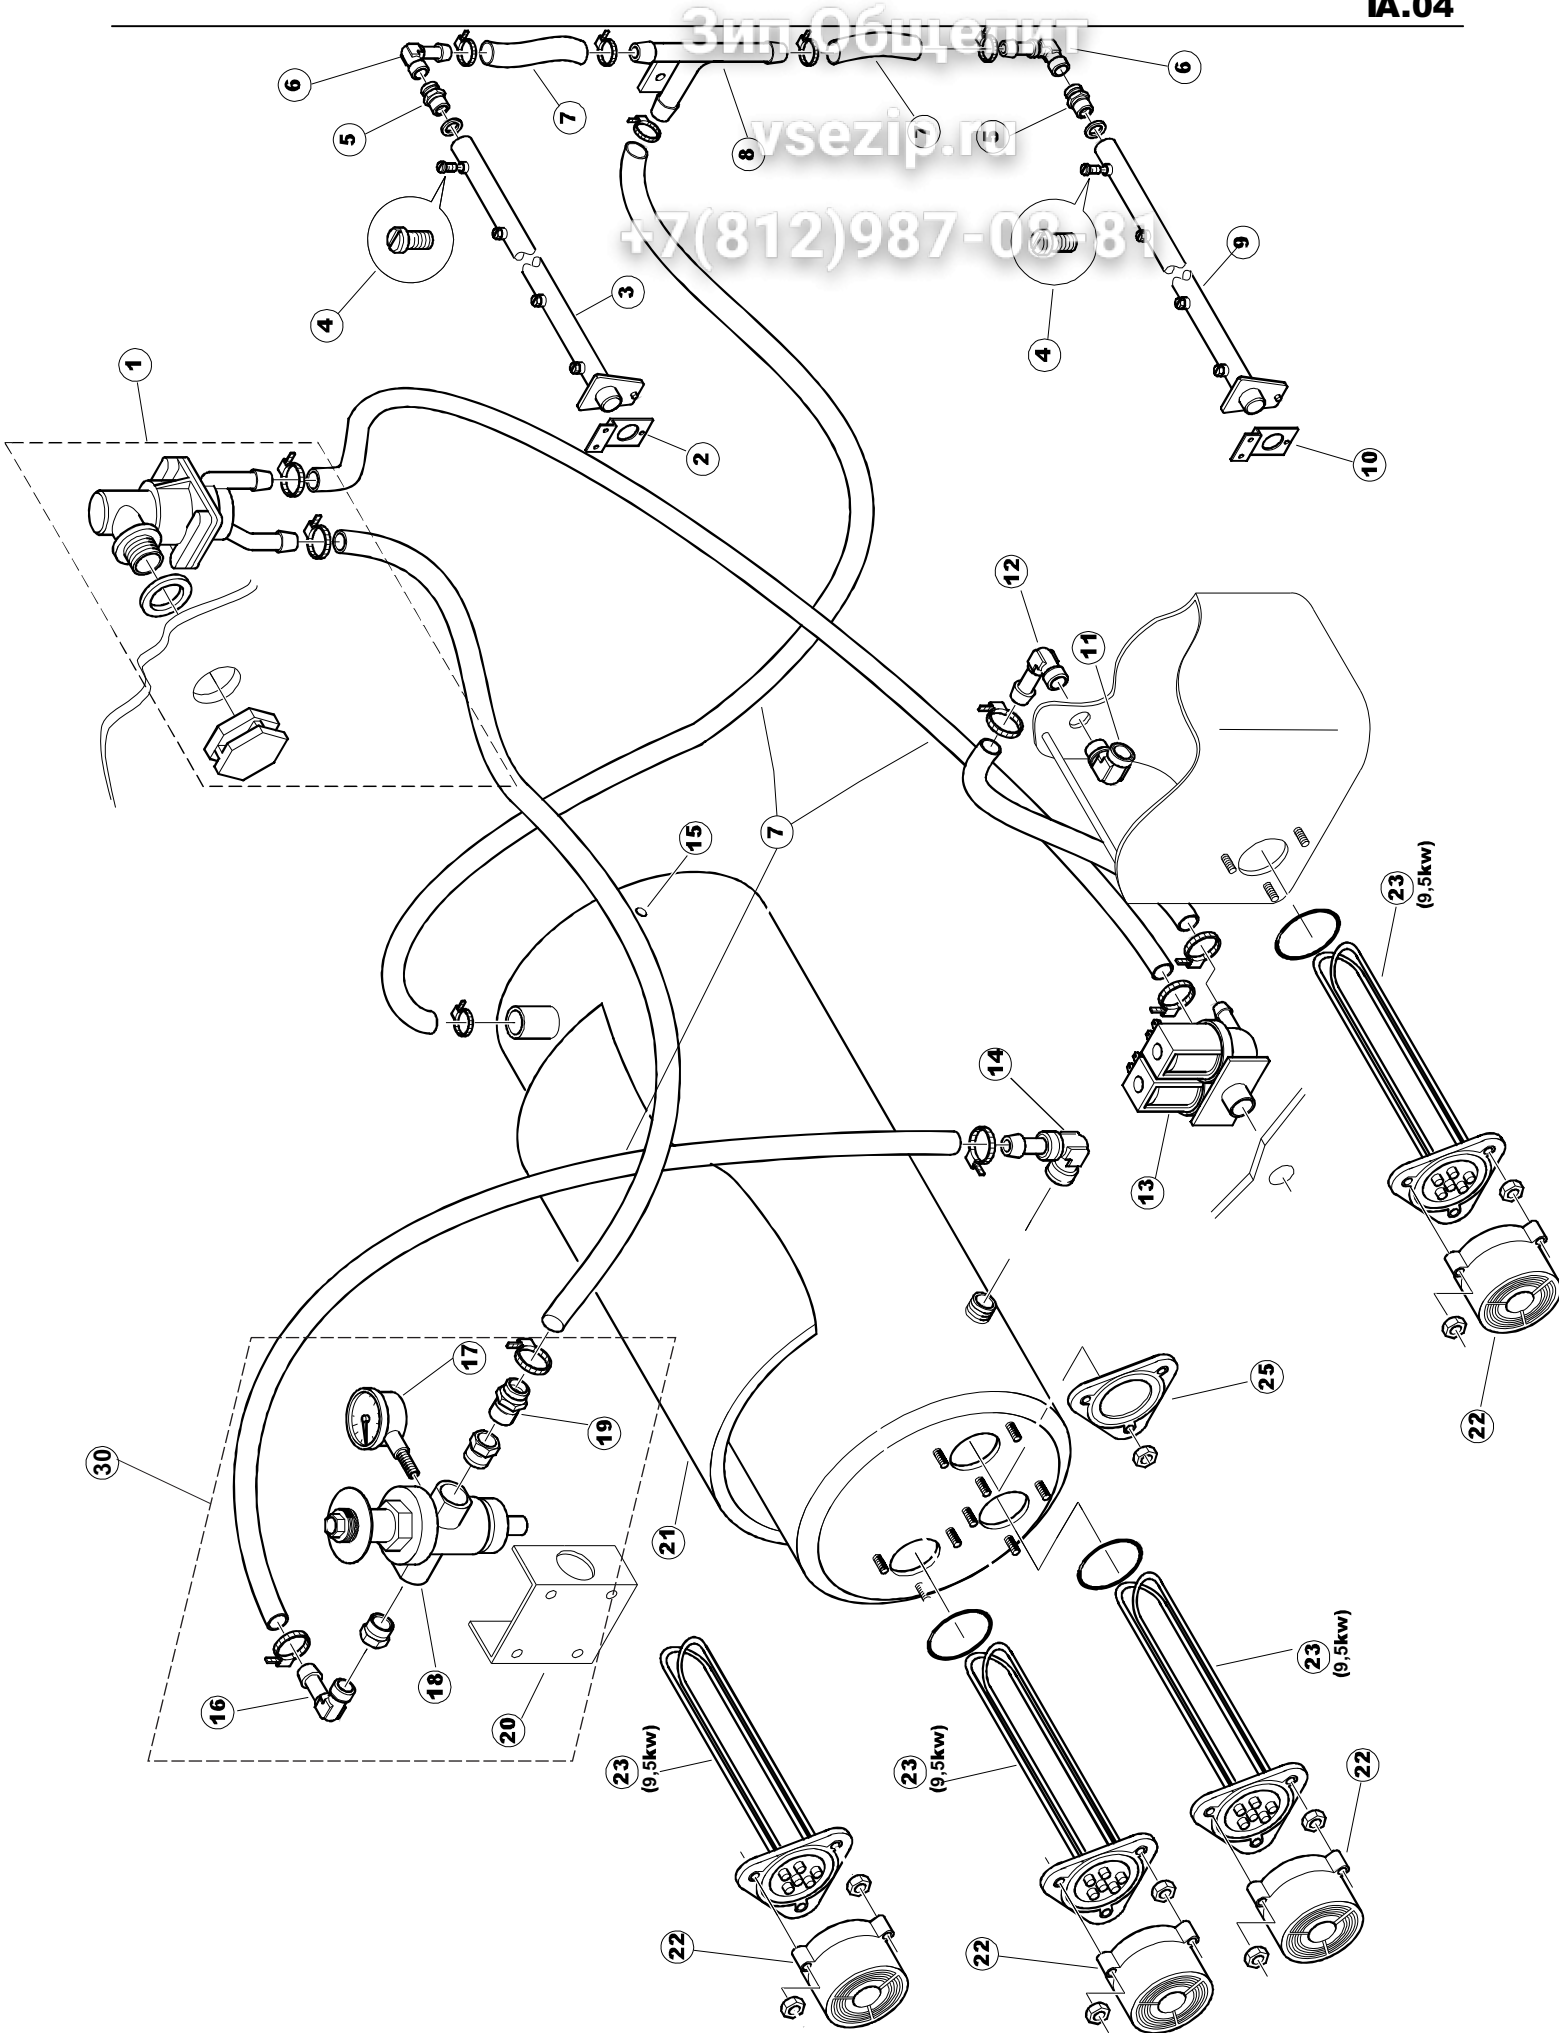

Зип Общепит
vsezip.ru
+7(812)987-0888

Зип Общепит

vsezip.ru

+7(812)987-08-81

422522725

1

Seite	Position	Code	Alter Code	Beschreibung		
1	1	75050		PLATTE, OB. AUSS. FÜR KORBTB.PG MASCHINENFERTIG		
1	2	75035		PANEL OBEREN AUßEN		
1	3	75271		KIT TÜRFEDER GOLD30/RIVER150		
1	4	75225		BOX STÜTZFEDERN FÜR		
1	5	75053		SEITENPANEEL		
1	6	75654		FRONTPANEEL		
1	7	75039		CORNER VERKLEIDUNG RECHTS VORNE		
1	8	75040		PANEL HINTEN RECHTS WINKEL		
1	9	75082		KOMPLETTE TUER		
1	10	926014	CWM8	MAGNET 8x16x40 + CUST.xDEM201		
1	11	75244		RUECKWAND		
1	12	75041		RUECKWAND		
1	13	75035		PANEL OBEREN AUßEN		
1	14	75043		NICHT IN DER PREIS LISTE		
1	15	75053		SEITENPANEEL		
1	16	75038		RUECKWAND		
1	17	73100		FUESS		
1	18	75226		FEDER-HAKEN		
2	1	75586		BEFESTIGUNGSWINKEL FUER VORHANG - FERTIGTEIL		
2	2	75121		STAB, STÜTZE FÜR VORHANG		
2	3	75120		VORHANG, EINTRITT/AUSTRITT		
2	4	75124		STAB, STÜTZE FÜR MITTL.VORHANG		
2	5	75123		ZWISCHENVORHANG		
2	6	927088	CWM7	MAGNETE PER MICROINTERRUTTORE		
2	7	75095		HEBEL FÜR SPARREGLER/AUTOTIMER KORBTR.		
2	8	75869		CARRELLO TRAINO COMPLETO		
2	9	75073		GRIFF, KORBTRANSPORTM.VERBIND.		
2	10	75870		TELAIO CARRELLO TRAINO PG FINITO		
2	11	486169	REB486169	SCHRAUBE, INOX 4MAX10/4 TBCR-SP		
2	12	75075		KUFEN FÜR KORBTR.		
2	13	75071		ABLAUFVERSCHLUSS		
2	14	75077		BUCHSE, ABLAUFVERSCHLUSS		
2	15	75076		PUFFER, HALTEVORRICHTUNG FÜR KORBTRANSPORTAUT.		
2	16	75310		SCHRAUBE		
2	17	75024		KOMPLETTE FUEHRUNGSSCHIENE FUER KORB-TRANSPORT		
2	18	75058		ROLLE FÜR KORBTR.		
2	19	K75649		KIT		
2	20	75235		ANTRIEBSWELLE KOMPL.		
2	21	K75141		ABSCHLEPPEN OBERE BUCHSE		
2	22	75168		DICHTUNG, FLANSCH, ANTRIEBSWELLE		
2	23	K75057		BUCHSE UNTEREN TRAKTION		
2	24	80871		TUERKONTAKTSCHALTER		
2	25	75427		TANKFILTER		
2	26	75412		TANKFILTER		
2	28	472061		UNTERLEGSCHIEBE, FÜR KORBFÜHRUNG KL.3		
2	29	42092	C.42092	FÜHRUNG, ABSAUG.FILTER U70		
2	30	75661		FILTER		
2	31	75864		ÜBERLAUF AUS KUNSTSTOFF		
2	32	143005	SPG10	SCHLAUCH TP 5X11 (CASER/15/NL C4N)		
2	33	926049	DEP45	DRUCKSCHALTER 761999 180-70		
2	34	984005	REB984005	GRUPPO CAMPANA PRESSOST.35/40		
2	35	CGR4131NT		O-RING 4131 SCHWARZE SCHRAUBE SH.70		