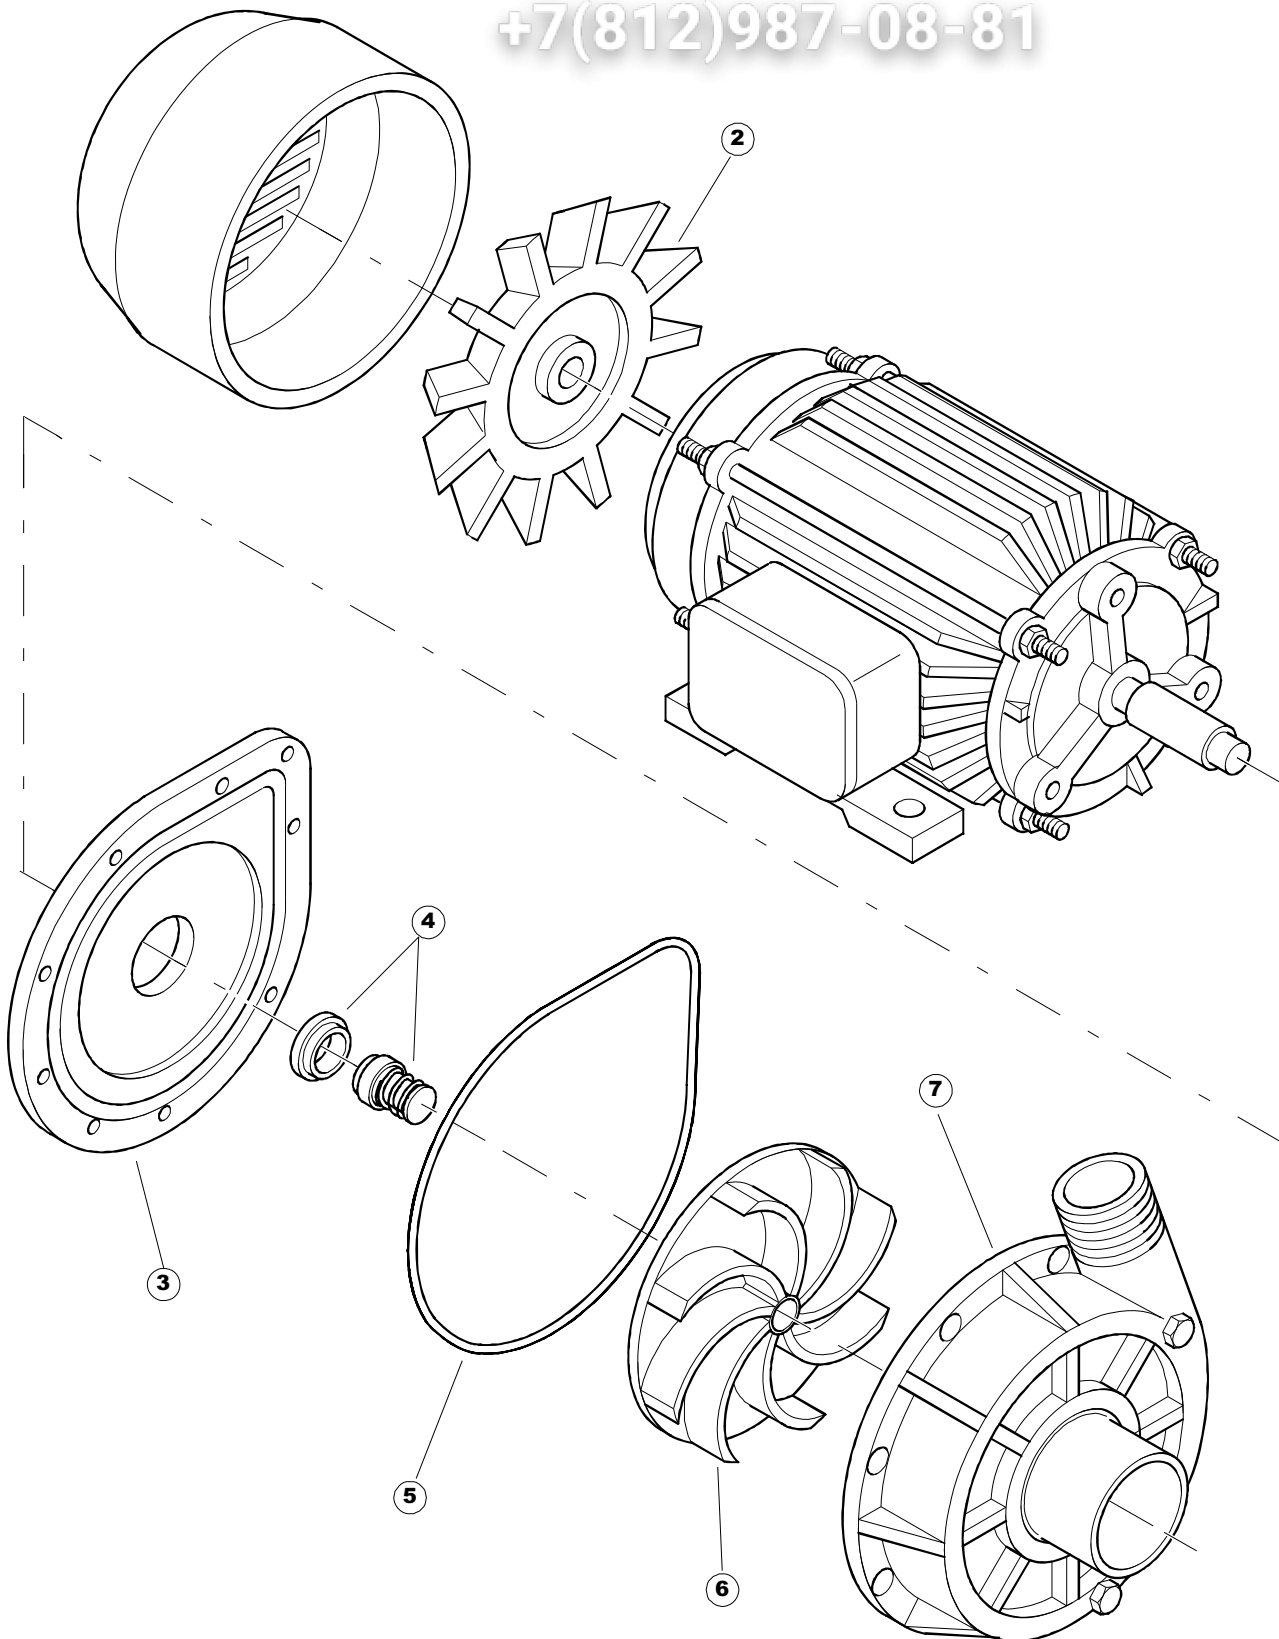

Зип Общепит
vsezip.ru
+7(812)987-0888

Зип Общепит

vsezip.ru

+7(812)987-08-81

422522725

1

Seite	Position	Code	Alter Code	Beschreibung		
1	1	75050		PLATTE, OB. AUSS. FÜR KORBTB.PG MASCHINENFERTIG		
1	2	75035		PANEL OBEREN AUßEN		
1	3	75271		KIT TÜRFEDER GOLD30/RIVER150		
1	4	75225		BOX STÜTZFEDERN FÜR		
1	5	75053		SEITENPANEEL		
1	6	75654		FRONTPANEEL		
1	7	75039		CORNER VERKLEIDUNG RECHTS VORNE		
1	8	75040		PANEL HINTEN RECHTS WINKEL		
1	9	75082		KOMPLETTE TUER		
1	10	926014	CWM8	MAGNET 8x16x40 + CUST.xDEM201		
1	11	75244		RUECKWAND		
1	12	75041		RUECKWAND		
1	13	75035		PANEL OBEREN AUßEN		
1	14	75043		NICHT IN DER PREIS LISTE		
1	15	75053		SEITENPANEEL		
1	16	75038		RUECKWAND		
1	17	73100		FUESS		
1	18	75226		FEDER-HAKEN		
2	1	75586		BEFESTIGUNGSWINKEL FUER VORHANG - FERTIGTEIL		
2	2	75121		STAB, STÜTZE FÜR VORHANG		
2	3	75120		VORHANG, EINTRITT/AUSTRITT		
2	4	75124		STAB, STÜTZE FÜR MITTL.VORHANG		
2	5	75123		ZWISCHENVORHANG		
2	6	927088	CWM7	MAGNETE PER MICROINTERRUTTORE		
2	7	75095		HEBEL FÜR SPARREGLER/AUTOTIMER KORBTR.		
2	8	75869		CARRELLO TRAINO COMPLETO		
2	9	75073		GRIFF, KORBTRANSPORTM.VERBIND.		
2	10	75870		TELAIO CARRELLO TRAINO PG FINITO		
2	11	486169	REB486169	SCHRAUBE, INOX 4MAX10/4 TBCR-SP		
2	12	75075		KUFEN FÜR KORBTR.		
2	13	75071		ABLAUFVERSCHLUSS		
2	14	75077		BUCHSE, ABLAUFVERSCHLUSS		
2	15	75076		PUFFER, HALTEVORRICHTUNG FÜR KORBTRANSPORTAUT.		
2	16	75310		SCHRAUBE		
2	17	75024		KOMPLETTE FUEHRUNGSSCHIENE FUER KORB-TRANSPORT		
2	18	75058		ROLLE FÜR KORBTR.		
2	19	K75649		KIT		
2	20	75235		ANTRIEBSWELLE KOMPL.		
2	21	K75141		ABSCHLEPPEN OBERE BUCHSE		
2	22	75168		DICHTUNG, FLANSCH, ANTRIEBSWELLE		
2	23	K75057		BUCHSE UNTEREN TRAKTION		
2	24	80871		TUERKONTAKTSCHALTER		
2	25	75427		TANKFILTER		
2	26	75412		TANKFILTER		
2	28	472061		UNTERLEGSCHIEBE, FÜR KORBFÜHRUNG KL.3		
2	29	42092	C.42092	FÜHRUNG, ABSAUG.FILTER U70		
2	30	75661		FILTER		
2	31	75864		ÜBERLAUF AUS KUNSTSTOFF		
2	32	143005	SPG10	SCHLAUCH TP 5X11 (CASER/15/NL C4N)		
2	33	926049	DEP45	DRUCKSCHALTER 761999 180-70		
2	34	984005	REB984005	GRUPPO CAMPANA PRESSOST.35/40		
2	35	CGR4131NT		O-RING 4131 SCHWARZE SCHRAUBE SH.70		