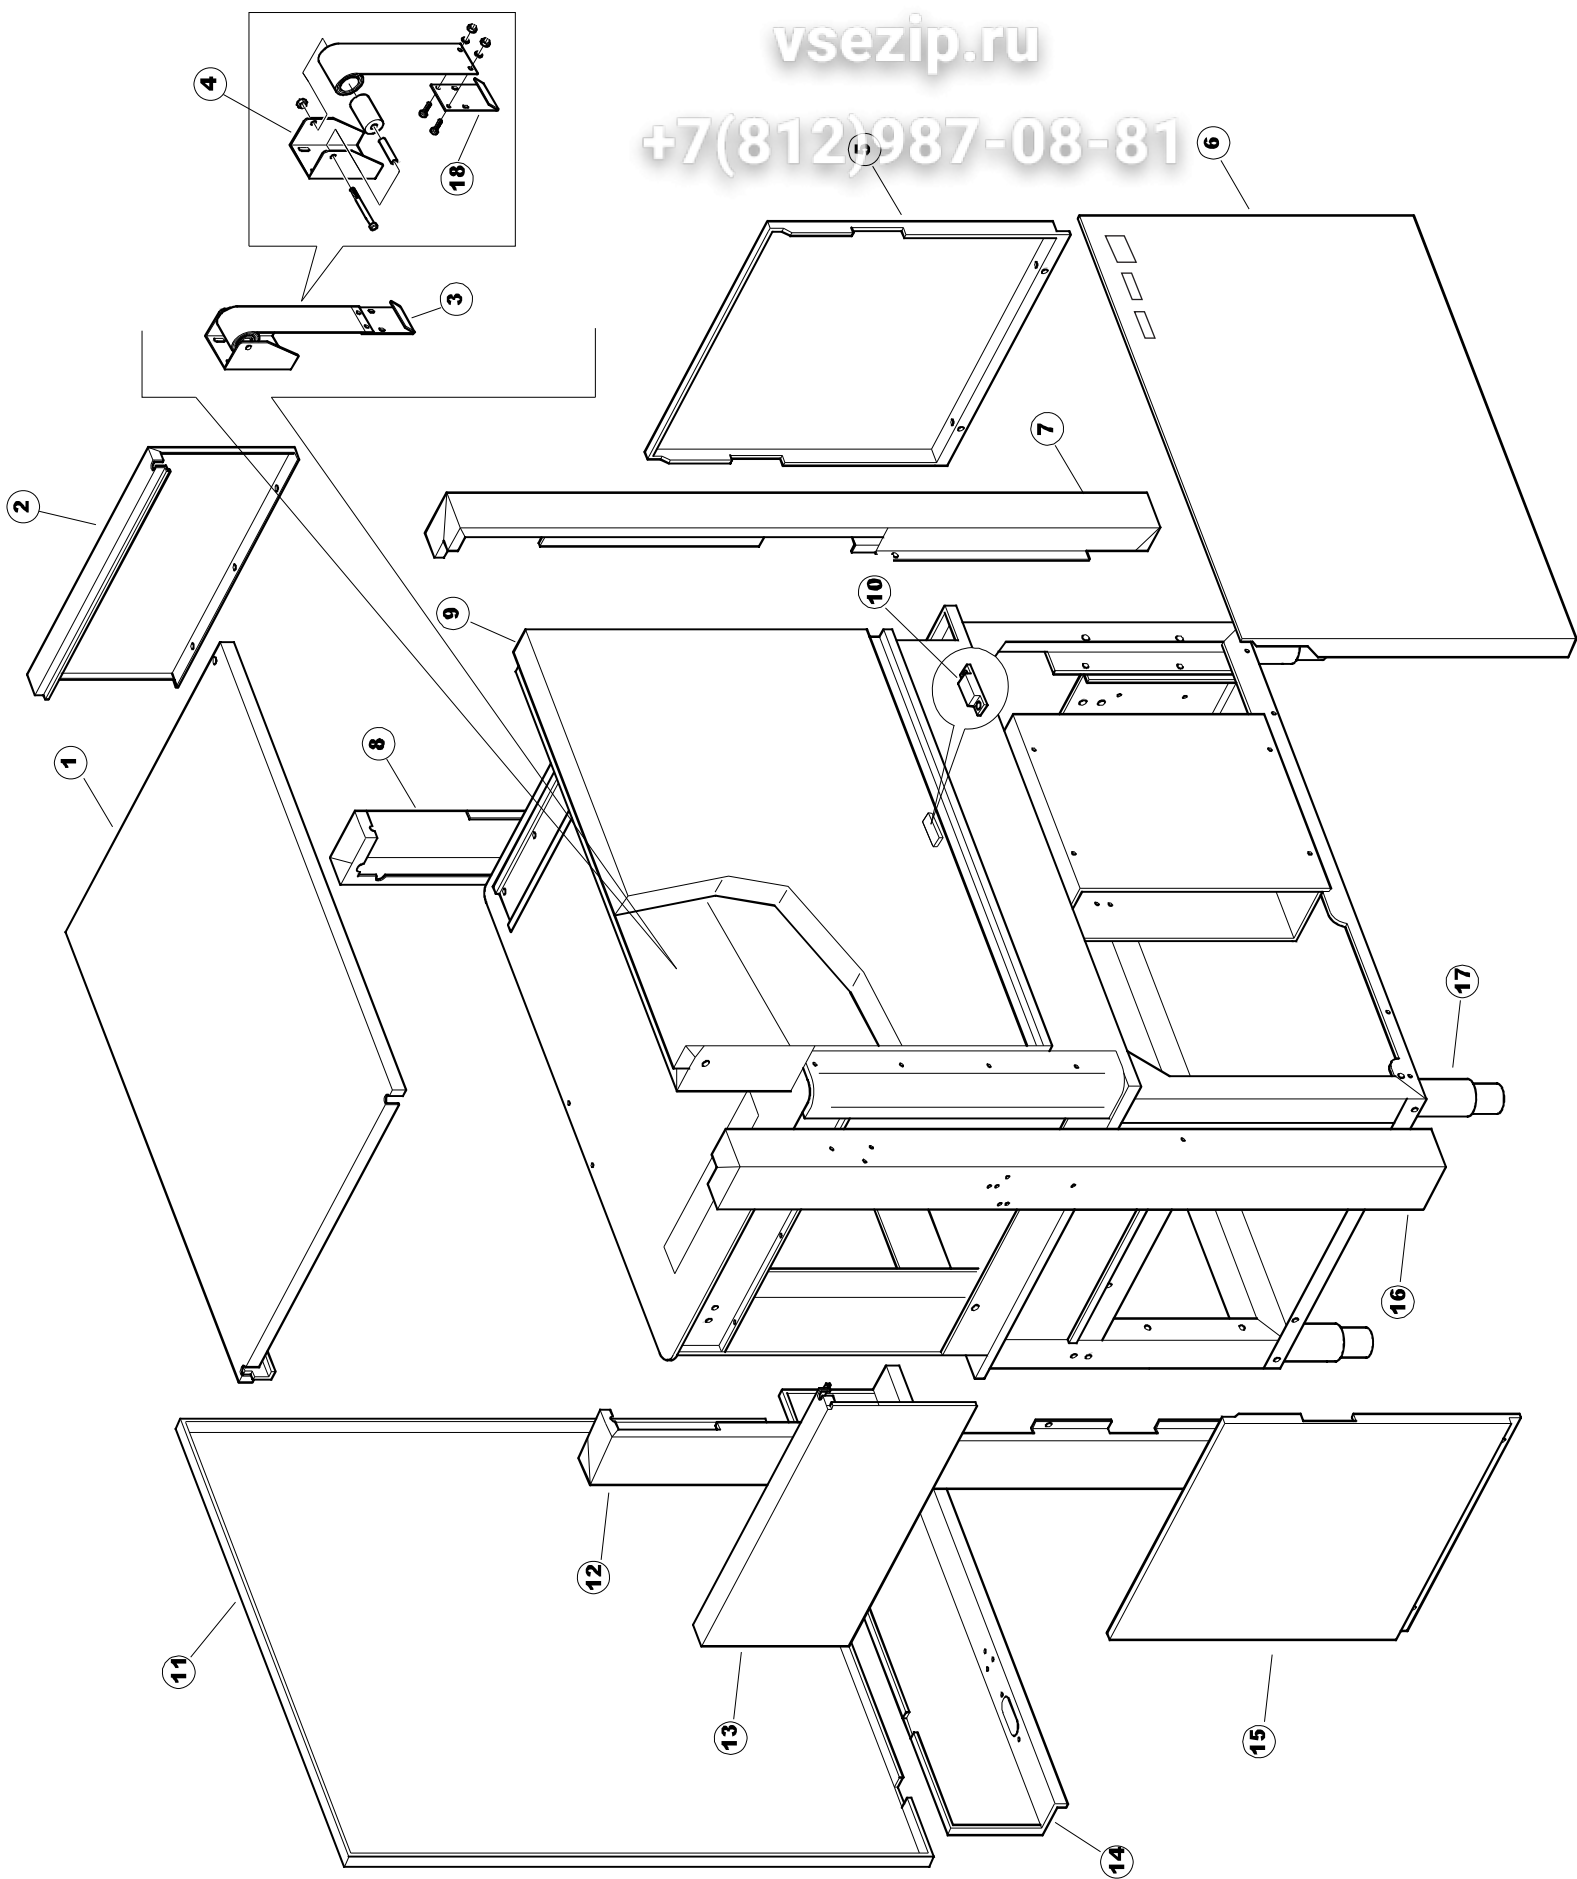

Зип Общепит

vsezip.ru

+7(812)987-08-81