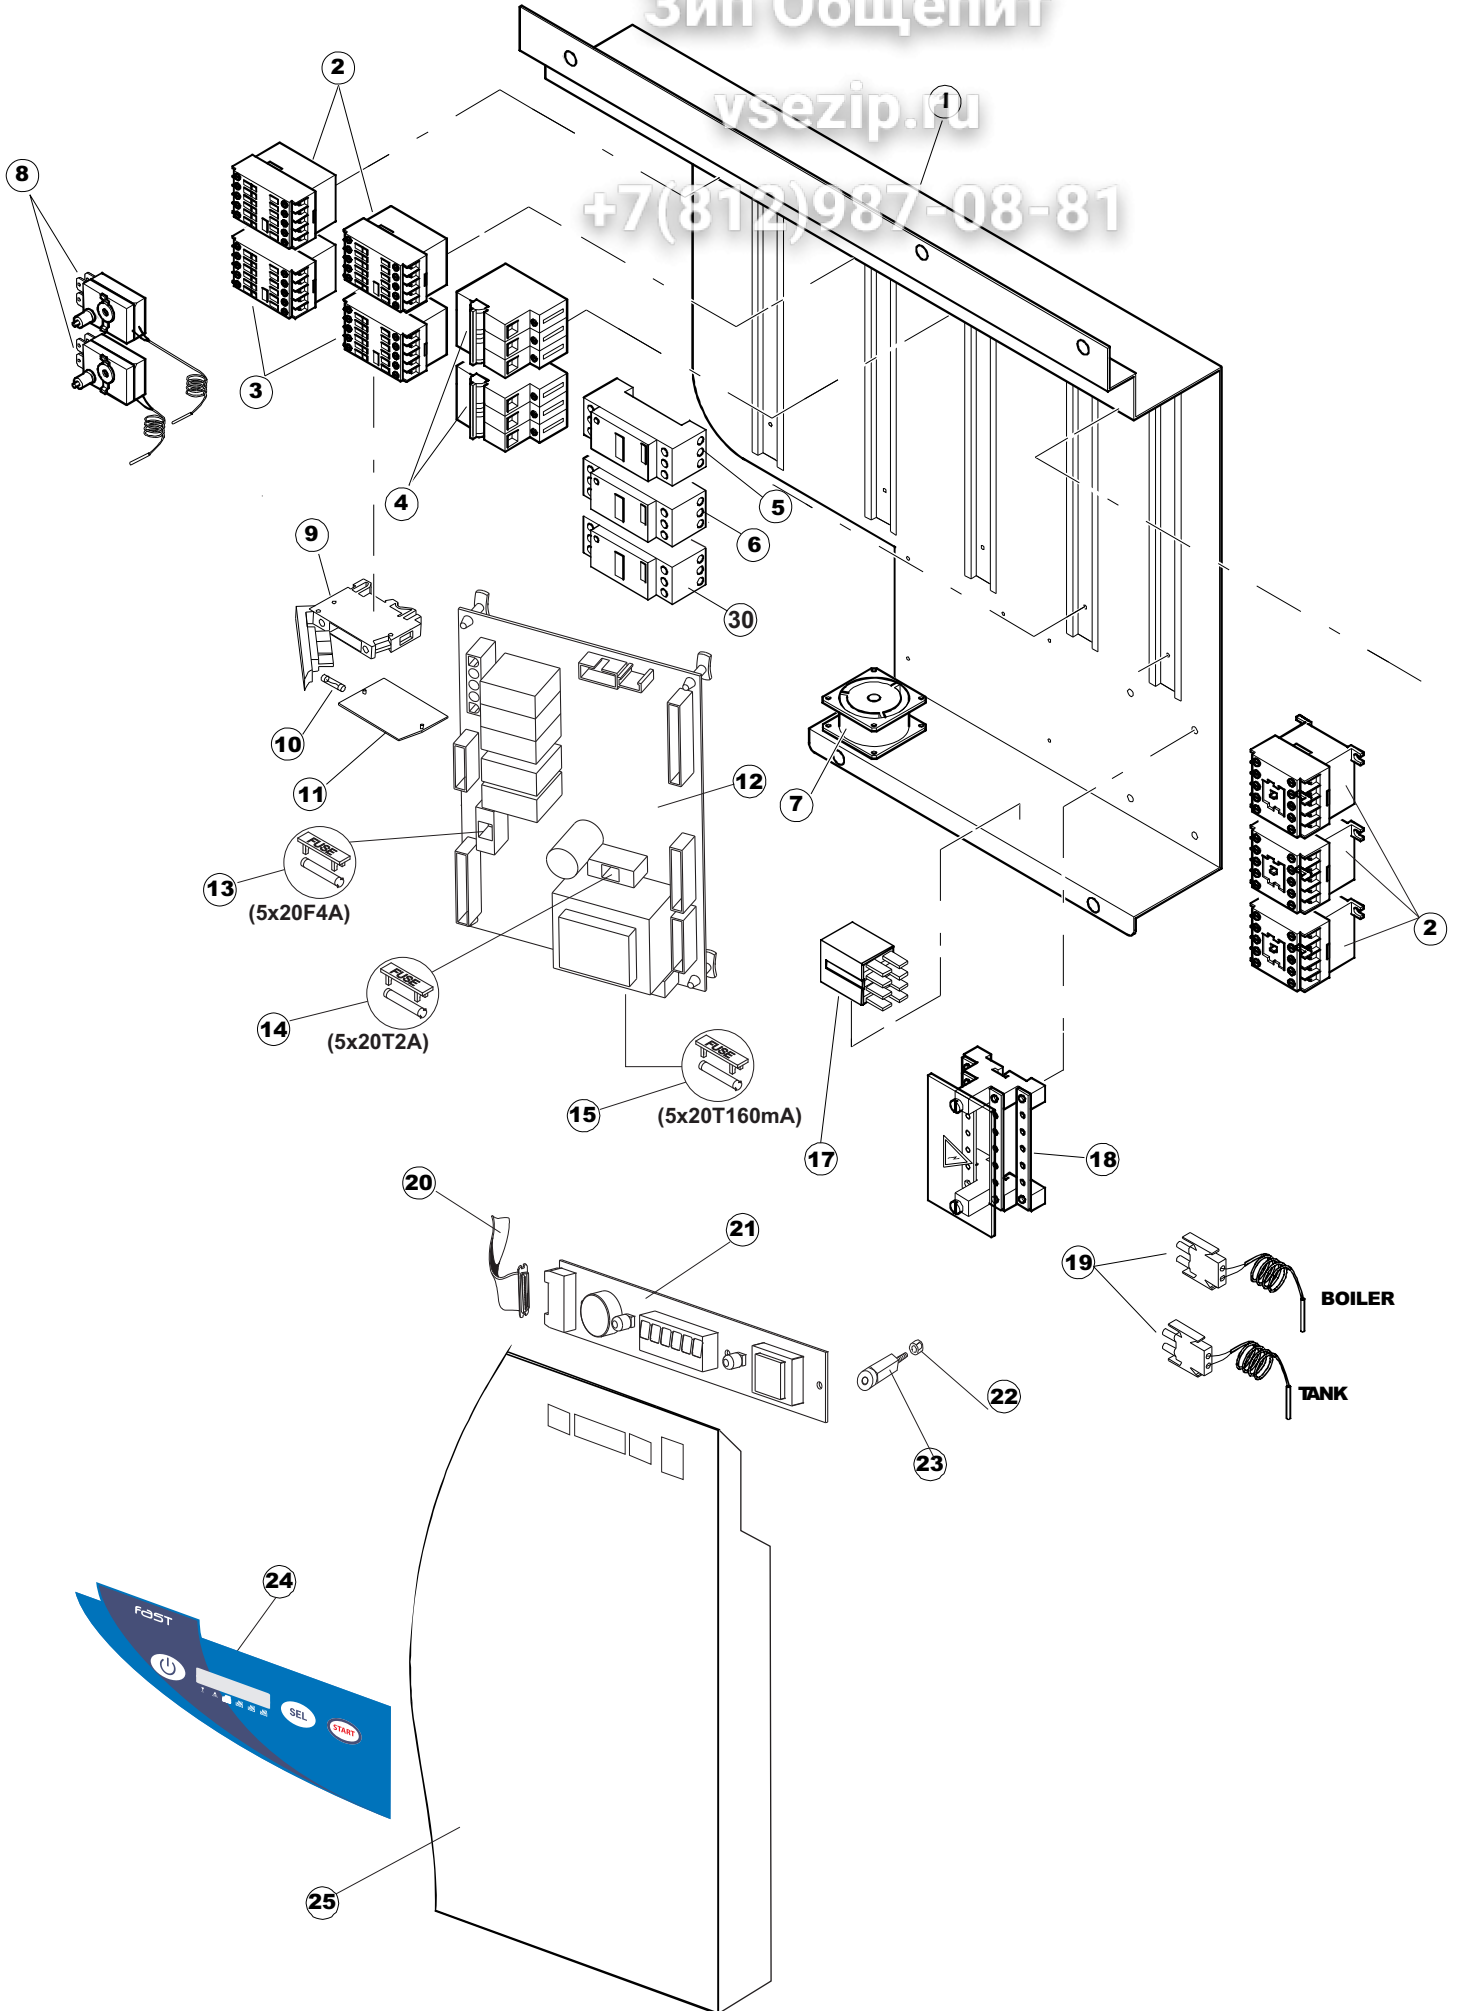

Зип Общепит  
vsezip.ru  
+7(812)987-0884

Зип Общепит

vsezip.ru

+7(812)987-08-81

422522725

1

Seite	Position	Code	Alter Code	Beschreibung		
1	1	75050		PLATTE, OB. AUSS. FÜR KORBTREPPENMASCHINE FERTIG		
1	2	75035		PANEL OBEREN AUßEN		
1	3	75271		KIT TÜRFEDER GOLD80/RIVER150		
1	4	75225		BOX STÜTZFEDERN FÜR		
1	5	75053		SEITENPANEEL		
1	6	75654		FRONTPANEEL		
1	7	75039		CORNER VERKLEIDUNG RECHTS VORNE		
1	8	75040		PANEL HINTEN RECHTS WINKEL		
1	9	75082		KOMPLETTE TÜR		
1	10	926014	CWM8	MAGNET 8x16x40 + CUST.xDEM201		
1	11	75244		RUECKWAND		
1	12	75041		RUECKWAND		
1	13	75035		PANEL OBEREN AUßEN		
1	14	75043		NICHT IN DER PREIS LISTE		
1	15	75053		SEITENPANEEL		
1	16	75038		RUECKWAND		
1	17	73100		FUESS		
1	18	75226		FEDER-HAKEN		
2	1	75586		BEFESTIGUNGSWINKEL FUER VORHANG - FERTIGTEIL		
2	2	75121		STAB, STÜTZE FÜR VORHANG		
2	3	75120		VORHANG, EINTRITT/AUSTRITT		
2	4	75124		STAB, STÜTZE FÜR MITTL.VORHANG		
2	5	75123		ZWISCHENVORHANG		
2	6	927088	CWM7	MAGNETE PER MICROINTERRUTTORE		
2	7	75095		HEBEL FÜR SPARREGLER/AUTOTIMER KORBTR.		
2	8	75869		CARRELLO TRAINO COMPLETO		
2	9	75073		GRIFF, KORBTRANSPORTM.VERBIND.		
2	10	75870		TELAIO CARRELLO TRAINO PG FINITO		
2	11	486169	REB486169	SCHRAUBE, INOX 4MAX10/4 TBCR-SP		
2	12	75075		KUFEN FÜR KORBTR.		
2	13	75071		ABLAUFVERSCHLUSS		
2	14	75077		BUCHSE, ABLAUFVERSCHLUSS		
2	15	75076		PUFFER, HALTEVORRICHTUNG FÜR KORBTRANSPORTAUT.		
2	16	75310		SCHRAUBE		
2	17	75024		KOMPLETTE FUEHRUNGSSCHIENE FUER KORB-TRANSPORT		
2	18	75058		ROLLE FÜR KORBTR.		
2	19	K75649		KIT		
2	20	75235		ANTRIEBSWELLE KOMPL.		
2	21	K75141		ABSCHLEPPEN OBERE BUCHSE		
2	22	75168		DICHTUNG, FLANSCH, ANTRIEBSWELLE		
2	23	K75057		BUCHSE UNTEREN TRAKTION		
2	24	80871		TUERKONTAKTSCHALTER		
2	25	75427		TANKFILTER		
2	26	75412		TANKFILTER		
2	29	42092	C.42092	FÜHRUNG, ABSAUG.FILTER U70		
2	30	75661		FILTER		
2	31	75864		ÜBERLAUF AUS KUNSTSTOFF		
2	32	143005	SPG10	SCHLAUCH TP 5X11 (CASER/15/NL C4N)		
2	33	926049	DEP45	DRUCKSCHALTER 761999 180-70		
2	34	984005	REB984005	GRUPPO CAMPANA PRESSOST.35/40		
2	35	CGR4131NT		O-RING 4131 SCHWARZE SCHRAUBE SH.70		
2	36	75142		BUCHSE, UNTEN KORBTR.		