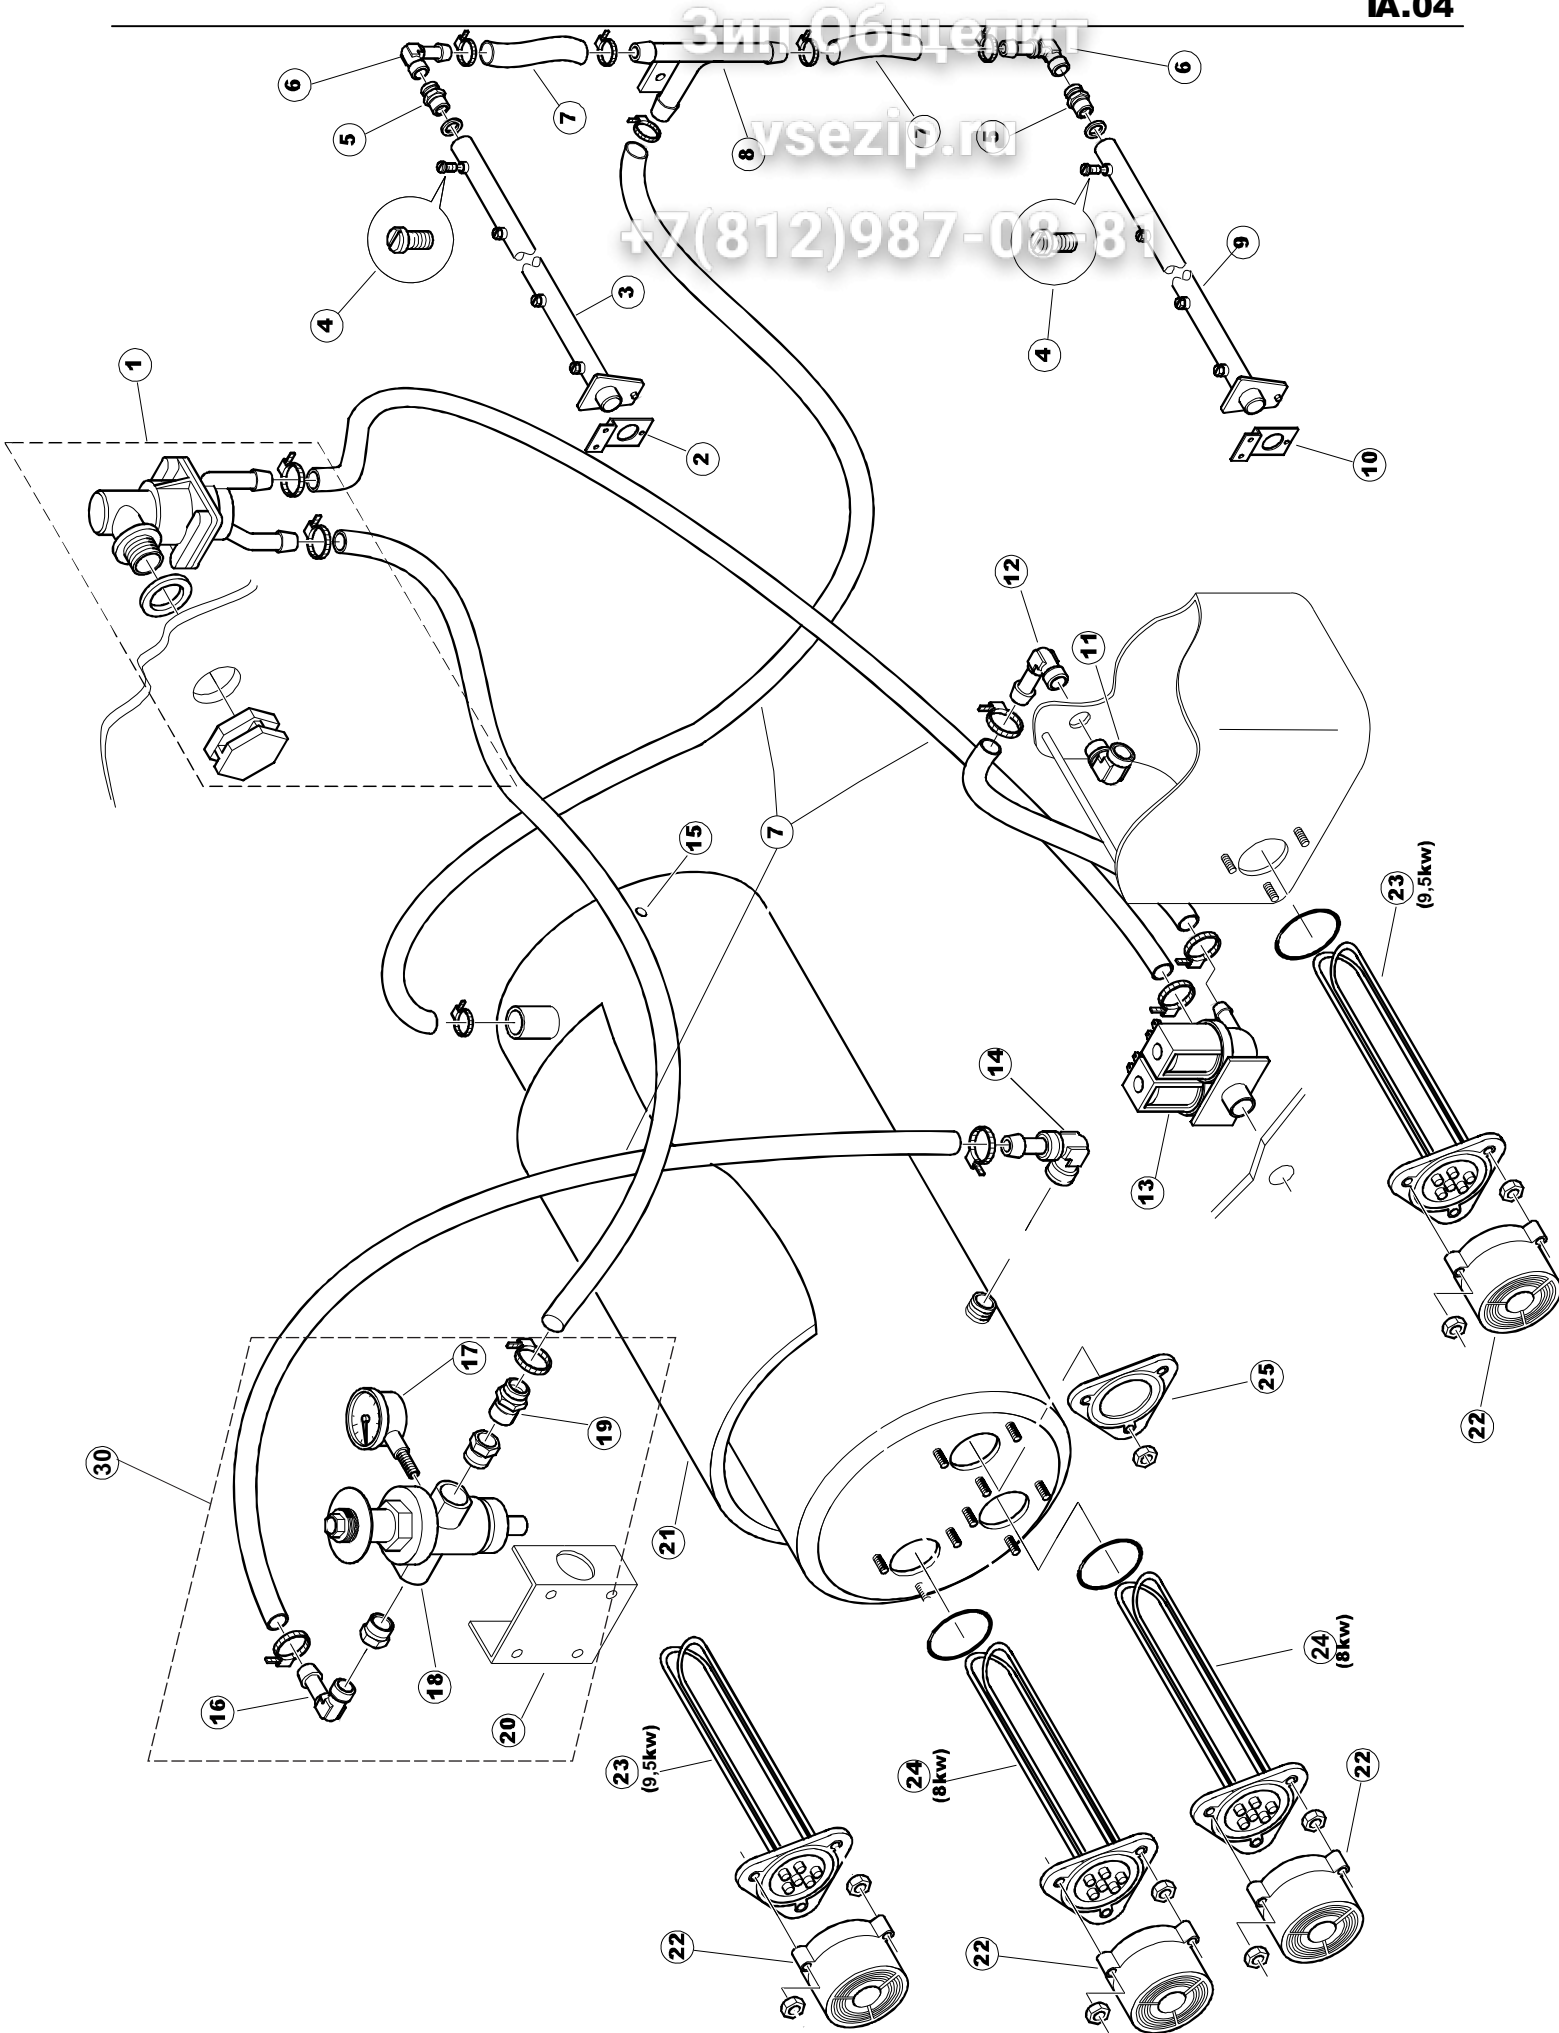

Зип Общепит  
vsezip.ru  
+7(812)987-0884

Зип Общепит

vsezip.ru

+7(812)987-08-81

422522725

1

Seite	Position	Code	Alter Code	Beschreibung		
1	1	75050		PLATTE, OB. AUSS. FÜR KORBTREPPENMASCHINE FERTIG		
1	2	75035		PANEL OBEREN AUßEN		
1	3	75271		KIT TÜRFEDER GOLD80/RIVER150		
1	4	75225		BOX STÜTZFEDERN FÜR		
1	5	75053		SEITENPANEEL		
1	6	75654		FRONTPANEEL		
1	7	75039		CORNER VERKLEIDUNG RECHTS VORNE		
1	8	75040		PANEL HINTEN RECHTS WINKEL		
1	9	75082		KOMPLETTE TÜR		
1	10	926014	CWM8	MAGNET 8x16x40 + CUST.xDEM201		
1	11	75244		RUECKWAND		
1	12	75041		RUECKWAND		
1	13	75035		PANEL OBEREN AUßEN		
1	14	75043		NICHT IN DER PREIS LISTE		
1	15	75053		SEITENPANEEL		
1	16	75038		RUECKWAND		
1	17	73100		FUESS		
1	18	75226		FEDER-HAKEN		
2	1	75586		BEFESTIGUNGSWINKEL FUER VORHANG - FERTIGTEIL		
2	2	75121		STAB, STÜTZE FÜR VORHANG		
2	3	75120		VORHANG, EINTRITT/AUSTRITT		
2	4	75124		STAB, STÜTZE FÜR MITTL.VORHANG		
2	5	75123		ZWISCHENVORHANG		
2	6	927088	CWM7	MAGNETE PER MICROINTERRUTTORE		
2	7	75095		HEBEL FÜR SPARREGLER/AUTOTIMER KORBTR.		
2	8	75869		CARRELLO TRAINO COMPLETO		
2	9	75073		GRIFF, KORBTRANSPORTM.VERBIND.		
2	10	75870		TELAIO CARRELLO TRAINO PG FINITO		
2	11	486169	REB486169	SCHRAUBE, INOX 4MAX10/4 TBCR-SP		
2	12	75075		KUFEN FÜR KORBTR.		
2	13	75071		ABLAUFVERSCHLUSS		
2	14	75077		BUCHSE, ABLAUFVERSCHLUSS		
2	15	75076		PUFFER, HALTEVORRICHTUNG FÜR KORBTRANSPORTAUT.		
2	16	75310		SCHRAUBE		
2	17	75024		KOMPLETTE FUEHRUNGSSCHIENE FUER KORB-TRANSPORT		
2	18	75058		ROLLE FÜR KORBTR.		
2	19	K75649		KIT		
2	20	75235		ANTRIEBSWELLE KOMPL.		
2	21	K75141		ABSCHLEPPEN OBERE BUCHSE		
2	22	75168		DICHTUNG, FLANSCH, ANTRIEBSWELLE		
2	23	K75057		BUCHSE UNTEREN TRAKTION		
2	24	80871		TUERKONTAKTSCHALTER		
2	25	75427		TANKFILTER		
2	26	75412		TANKFILTER		
2	29	42092	C.42092	FÜHRUNG, ABSAUG.FILTER U70		
2	30	75661		FILTER		
2	31	75864		ÜBERLAUF AUS KUNSTSTOFF		
2	32	143005	SPG10	SCHLAUCH TP 5X11 (CASER/15/NL C4N)		
2	33	926049	DEP45	DRUCKSCHALTER 761999 180-70		
2	34	984005	REB984005	GRUPPO CAMPANA PRESSOST.35/40		
2	35	CGR4131NT		O-RING 4131 SCHWARZE SCHRAUBE SH.70		
2	36	75142		BUCHSE, UNTEN KORBTR.		