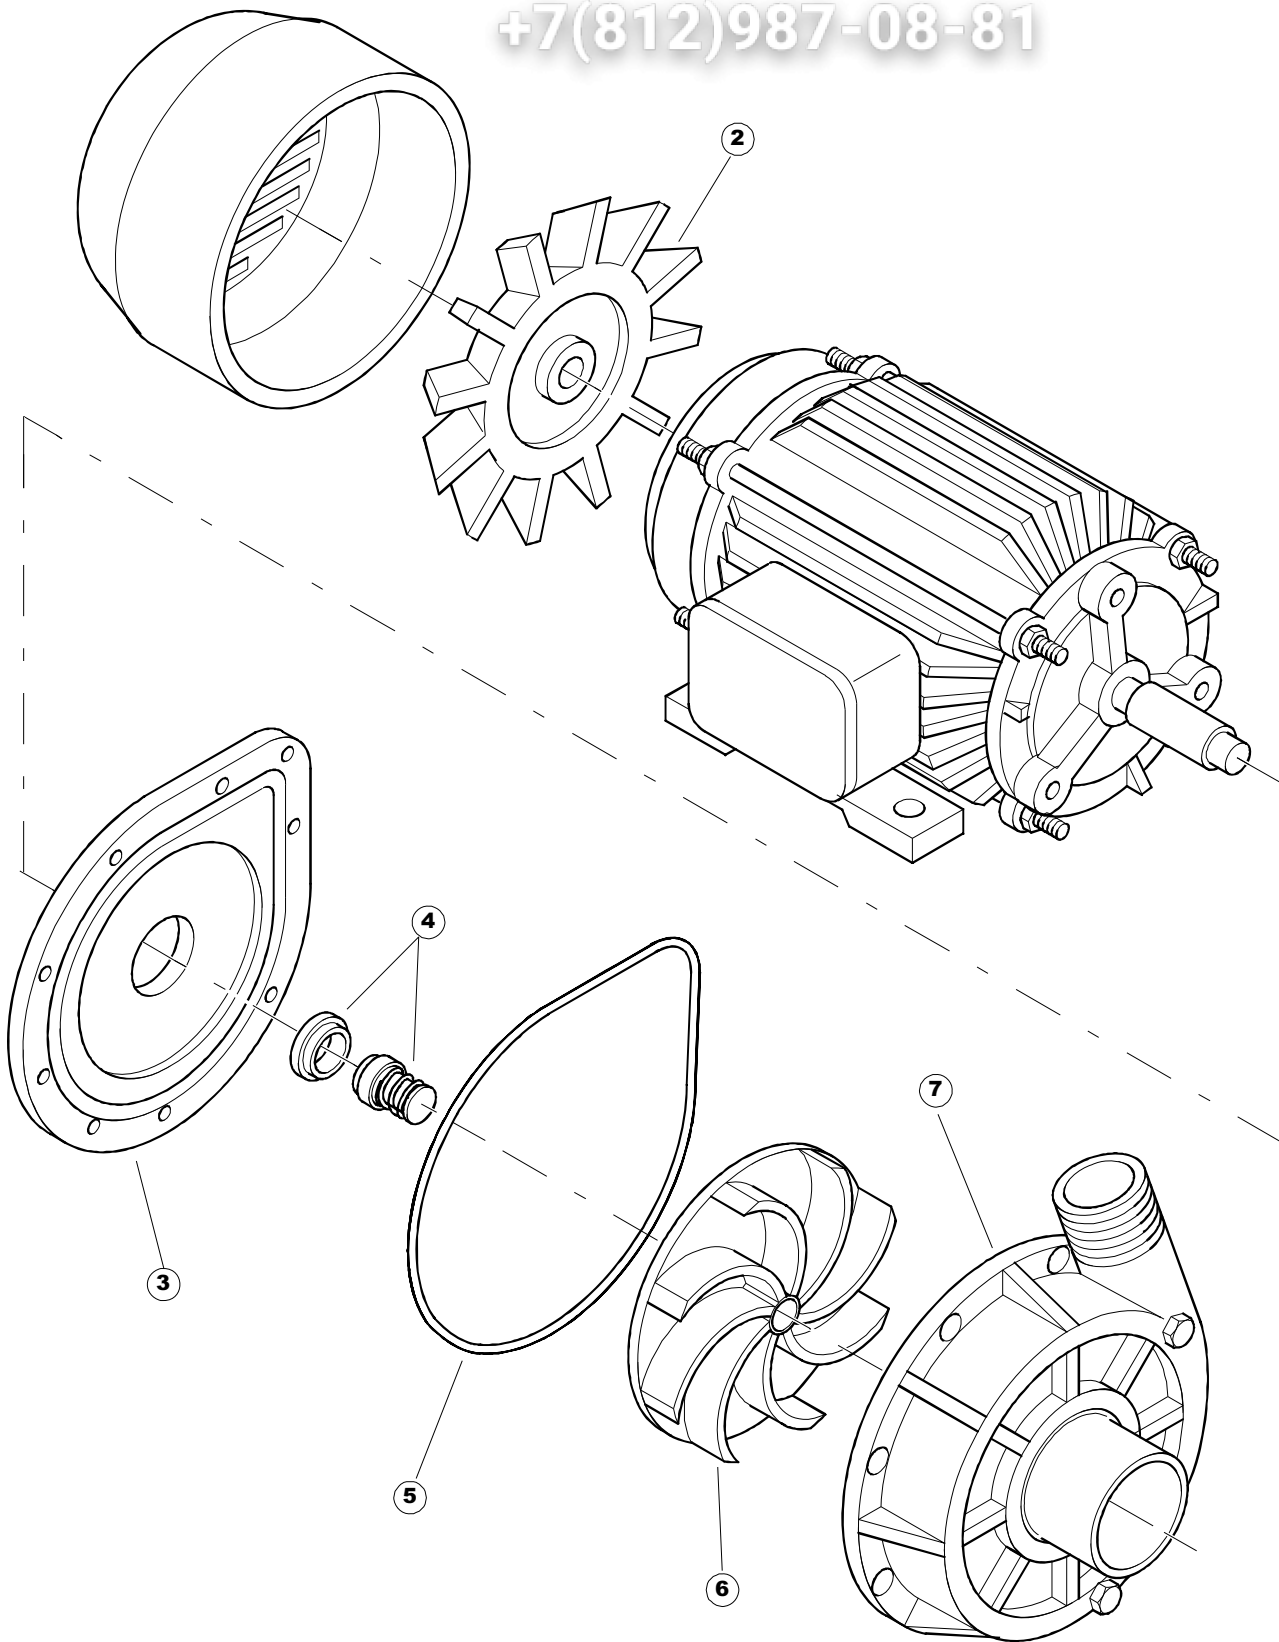

Зип Общепит  
vsezip.ru  
+7(812)987-0884

Зип Общепит

vsezip.ru

+7(812)987-08-81

422522725

1

Seite	Position	Code	Alter Code	Beschreibung		
1	1	75050		PLATTE, OB. AUSS. FÜR KORBTREPPENMASCHINE FERTIG		
1	2	75035		PANEL OBEREN AUßEN		
1	3	75271		KIT TÜRFEDER GOLD80/RIVER150		
1	4	75225		BOX STÜTZFEDERN FÜR		
1	5	75053		SEITENPANEEL		
1	6	75654		FRONTPANEEL		
1	7	75039		CORNER VERKLEIDUNG RECHTS VORNE		
1	8	75040		PANEL HINTEN RECHTS WINKEL		
1	9	75082		KOMPLETTE TÜR		
1	10	926014	CWM8	MAGNET 8x16x40 + CUST.xDEM201		
1	11	75244		RUECKWAND		
1	12	75041		RUECKWAND		
1	13	75035		PANEL OBEREN AUßEN		
1	14	75043		NICHT IN DER PREIS LISTE		
1	15	75053		SEITENPANEEL		
1	16	75038		RUECKWAND		
1	17	73100		FUESS		
1	18	75226		FEDER-HAKEN		
2	1	75586		BEFESTIGUNGSWINKEL FUER VORHANG - FERTIGTEIL		
2	2	75121		STAB, STÜTZE FÜR VORHANG		
2	3	75120		VORHANG, EINTRITT/AUSTRITT		
2	4	75124		STAB, STÜTZE FÜR MITTL.VORHANG		
2	5	75123		ZWISCHENVORHANG		
2	6	927088	CWM7	MAGNETE PER MICROINTERRUTTORE		
2	7	75095		HEBEL FÜR SPARREGLER/AUTOTIMER KORBTR.		
2	8	75869		CARRELLO TRAINO COMPLETO		
2	9	75073		GRIFF, KORBTRANSPORTM.VERBIND.		
2	10	75870		TELAIO CARRELLO TRAINO PG FINITO		
2	11	486169	REB486169	SCHRAUBE, INOX 4MAX10/4 TBCR-SP		
2	12	75075		KUFEN FÜR KORBTR.		
2	13	75071		ABLAUFVERSCHLUSS		
2	14	75077		BUCHSE, ABLAUFVERSCHLUSS		
2	15	75076		PUFFER, HALTEVORRICHTUNG FÜR KORBTRANSPORTAUT.		
2	16	75310		SCHRAUBE		
2	17	75024		KOMPLETTE FUEHRUNGSSCHIENE FUER KORB-TRANSPORT		
2	18	75058		ROLLE FÜR KORBTR.		
2	19	K75649		KIT		
2	20	75235		ANTRIEBSWELLE KOMPL.		
2	21	K75141		ABSCHLEPPEN OBERE BUCHSE		
2	22	75168		DICHTUNG, FLANSCH, ANTRIEBSWELLE		
2	23	K75057		BUCHSE UNTEREN TRAKTION		
2	24	80871		TUERKONTAKTSCHALTER		
2	25	75427		TANKFILTER		
2	26	75412		TANKFILTER		
2	29	42092	C.42092	FÜHRUNG, ABSAUG.FILTER U70		
2	30	75661		FILTER		
2	31	75864		ÜBERLAUF AUS KUNSTSTOFF		
2	32	143005	SPG10	SCHLAUCH TP 5X11 (CASER/15/NL C4N)		
2	33	926049	DEP45	DRUCKSCHALTER 761999 180-70		
2	34	984005	REB984005	GRUPPO CAMPANA PRESSOST.35/40		
2	35	CGR4131NT		O-RING 4131 SCHWARZE SCHRAUBE SH.70		
2	36	75142		BUCHSE, UNTEN KORBTR.		