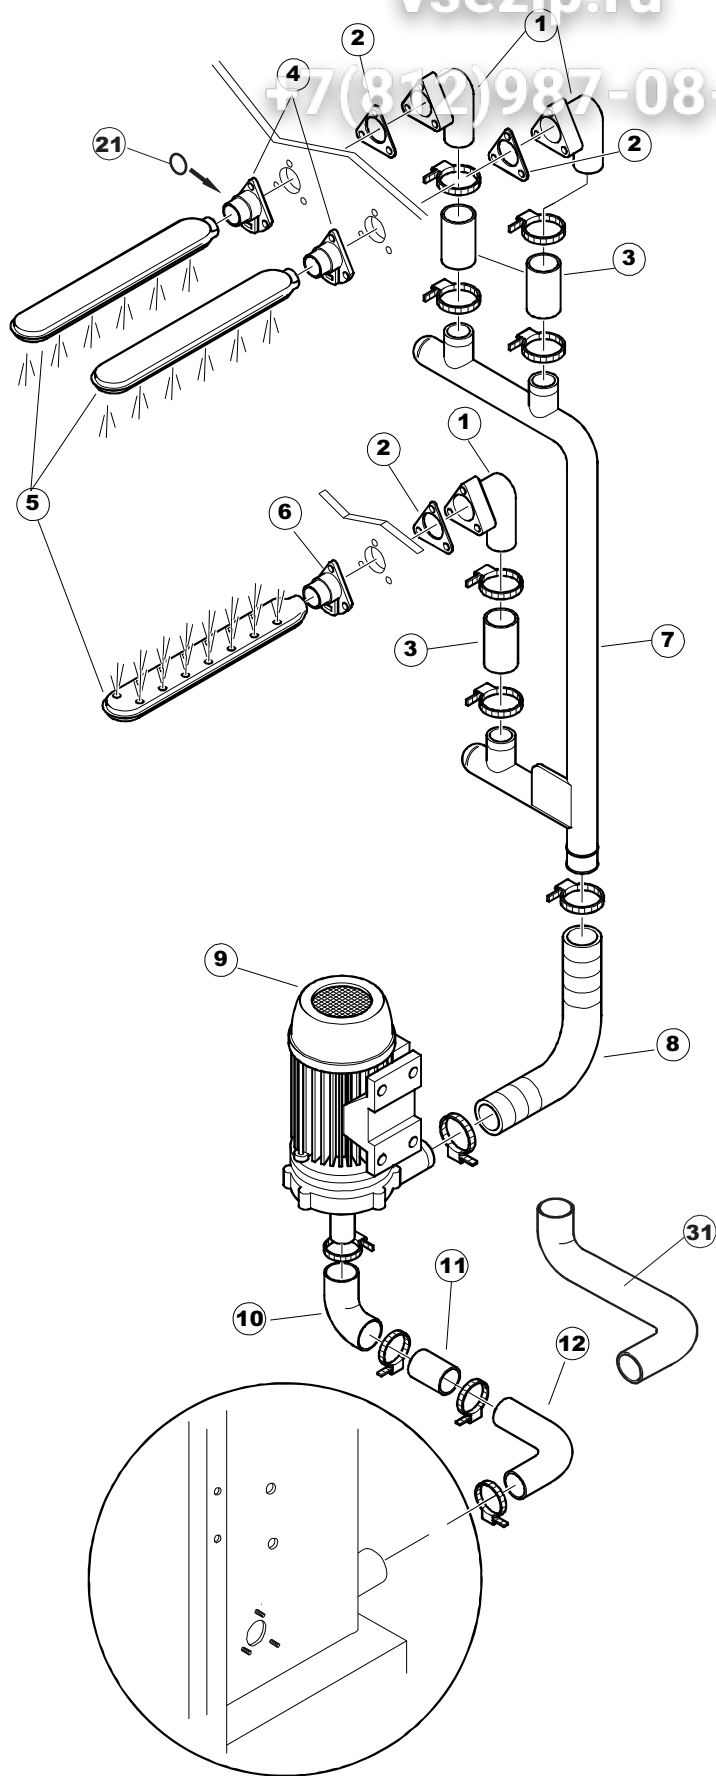

Зип Общепит  
vsezip.ru  
+7(812)987-0884

Зип Общепит

vsezip.ru

+7(812)987-08-81

422522725

1

Seite	Position	Code	Alter Code	Beschreibung		
1	1	75050		PLATTE, OB. AUSS. FÜR KORBTREPPENMASCHINE FERTIG		
1	2	75035		PANEL OBEREN AUßEN		
1	3	75271		KIT TÜRFEDER GOLD80/RIVER150		
1	4	75225		BOX STÜTZFEDERN FÜR		
1	5	75053		SEITENPANEEL		
1	6	75654		FRONTPANEEL		
1	7	75039		CORNER VERKLEIDUNG RECHTS VORNE		
1	8	75040		PANEL HINTEN RECHTS WINKEL		
1	9	75082		KOMPLETTE TÜR		
1	10	926014	CWM8	MAGNET 8x16x40 + CUST.xDEM201		
1	11	75244		RUECKWAND		
1	12	75041		RUECKWAND		
1	13	75035		PANEL OBEREN AUßEN		
1	14	75043		NICHT IN DER PREIS LISTE		
1	15	75053		SEITENPANEEL		
1	16	75038		RUECKWAND		
1	17	73100		FUESS		
1	18	75226		FEDER-HAKEN		
2	1	75586		BEFESTIGUNGSWINKEL FUER VORHANG - FERTIGTEIL		
2	2	75121		STAB, STÜTZE FÜR VORHANG		
2	3	75120		VORHANG, EINTRITT/AUSTRITT		
2	4	75124		STAB, STÜTZE FÜR MITTL.VORHANG		
2	5	75123		ZWISCHENVORHANG		
2	6	927088	CWM7	MAGNETE PER MICROINTERRUTTORE		
2	7	75095		HEBEL FÜR SPARREGLER/AUTOTIMER KORBTR.		
2	8	75869		CARRELLO TRAINO COMPLETO		
2	9	75073		GRIFF, KORBTRANSPORTM.VERBIND.		
2	10	75870		TELAIO CARRELLO TRAINO PG FINITO		
2	11	486169	REB486169	SCHRAUBE, INOX 4MAX10/4 TBCR-SP		
2	12	75075		KUFEN FÜR KORBTR.		
2	13	75071		ABLAUFVERSCHLUSS		
2	14	75077		BUCHSE, ABLAUFVERSCHLUSS		
2	15	75076		PUFFER, HALTEVORRICHTUNG FÜR KORBTRANSPORTAUT.		
2	16	75310		SCHRAUBE		
2	17	75024		KOMPLETTE FUEHRUNGSSCHIENE FUER KORB-TRANSPORT		
2	18	75058		ROLLE FÜR KORBTR.		
2	19	K75649		KIT		
2	20	75235		ANTRIEBSWELLE KOMPL.		
2	21	K75141		ABSCHLEPPEN OBERE BUCHSE		
2	22	75168		DICHTUNG, FLANSCH, ANTRIEBSWELLE		
2	23	K75057		BUCHSE UNTEREN TRAKTION		
2	24	80871		TUERKONTAKTSCHALTER		
2	25	75427		TANKFILTER		
2	26	75412		TANKFILTER		
2	29	42092	C.42092	FÜHRUNG, ABSAUG.FILTER U70		
2	30	75661		FILTER		
2	31	75864		ÜBERLAUF AUS KUNSTSTOFF		
2	32	143005	SPG10	SCHLAUCH TP 5X11 (CASER/15/NL C4N)		
2	33	926049	DEP45	DRUCKSCHALTER 761999 180-70		
2	34	984005	REB984005	GRUPPO CAMPANA PRESSOST.35/40		
2	35	CGR4131NT		O-RING 4131 SCHWARZE SCHRAUBE SH.70		
2	36	75142		BUCHSE, UNTEN KORBTR.		