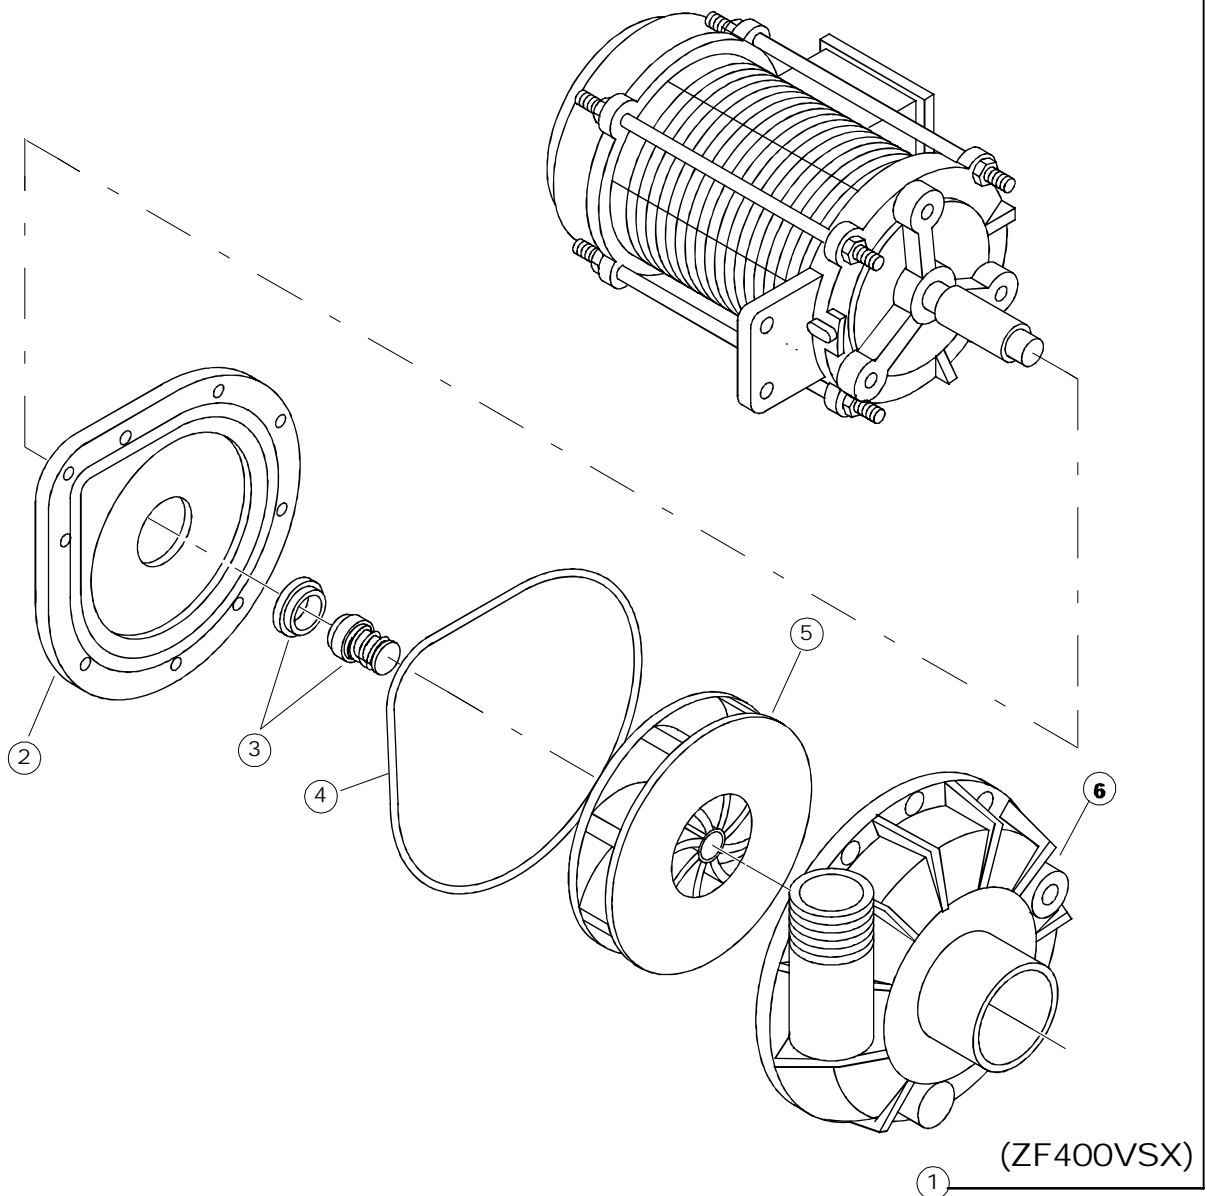

Seite	Position	Code	Alter Code	Beschreibung		
1	1	77534		SPORTELLO PRELAVAGGIO COMPLETO		
1	2	77560		FEDER KIT		
1	3	75225		BOX STÜTZFEDERN TÜP		
1	4	75226		FEDER-HAKEN		
1	5	77539		RUECKWANDVERKLEIDUNG		
1	6	77541		SUPPORT-CENTER RÜCKSEITE		
1	7	77542		OBERPANEEL		
1	8	75121		STAB, STÜTZE FÜR VORHANG		
1	9	75581		BEFESTIGUNGSWINKEL FUER VORHANG - FERTIGTEIL		
1	10	75120		VORHANG, EINTRITT/AUSTRITT		
1	11	75327		AUSSENENLINKKANAL MIT ECK-DICHTIGKEIT		
1	12	75328		AUSSENENLINKKANAL MIT ECK-DICHTIGKEIT		
1	13	75307		AEUSSERE VORDERPLATTE UNTEN PG FERTIFTEIL		
1	14	75308		INNEREUNTERE VORDERPLATTE PG-FERTIGTEIL		
1	15	77526		HOSE		
1	16	75047		SCHIEBEFÜHRUNG		
1	17	77543		PANEEL		
1	18	926049	DEP45	DRUCKSCHALTER 761999 180-70		
1	19	143005	SPG10	SCHLAUCH TP 5X11 (CASER/15/NL C4N)		
1	20	984005	REB984005	GRUPPO CAMPANA PRESSOST.35/40		
1	21	75064		SICHEREHEITSHAKEN		
1	22	77531		GUIDA CESTELLO PRELAVAGGIO PG FINITA		
1	23	926117	DWP128U	VERSTELLFUSS X HAUB.3LEIT.		
1	24	77567		MONTANTE CENTRALE COMPLETO		
1	25	80159	C.80159	KORB, TANKFILTER RIVER 82/83		
1	26	77540		SIEB		
1	27	77527		COLLEG. INFERIORE PRELAVAGGIO PG. FINITO		
1	28	80159	C.80159	KORB, TANKFILTER RIVER 82/83		
1	29	77546		ABSAUG SIEB DER PUMPE		
1	30	77545		UEBERLAUFROHR		
1	31	77524		NUT		
1	32	77544		ROHRE		
1	33	211002	REB211002	KONTAKT, MAGNET.+KABEL 302N.Ocm25		
1	34	77525		GEBOEGENS		
1	35	75105		BEF. WINKEL		
1	36	77530		KOMPLET WAGEN		
1	37	77528		PARETE DIVISORIA PG.FINITO		
1	38	77529		STAFFA COLLEGAMENTO MODULI PG.FINITO		
2	1	77701		TELAIO PREL-ANGOLO DX		
2	2	77793		MONTANTE ANTERIORE DX COMPLETO		
2	3	77761		CAPPETTA PRELAVAGGIO ANGOLO COMPLETA		
2	4	77794		WAGEN		
2	5	77120		VORHANG EINLAUF/AUSLAUF KORBTR.		
2	6	75380		STEIGBUEGEL		
2	7	77121		LAGER FUER VORHAN		
2	8	80159	C.80159	KORB, TANKFILTER RIVER 82/83		
2	9	77136		STAFFA SOTTOPIANO PG.F		
2	10	77540		SIEB		
2	11	77774		PANNELLO ANTERIORE COMPLETO		
2	12	77782		KORBBAHN - RECHTS		
2	13	77783		KORBBAHN - LINKS		
2	14	77526		HOSE