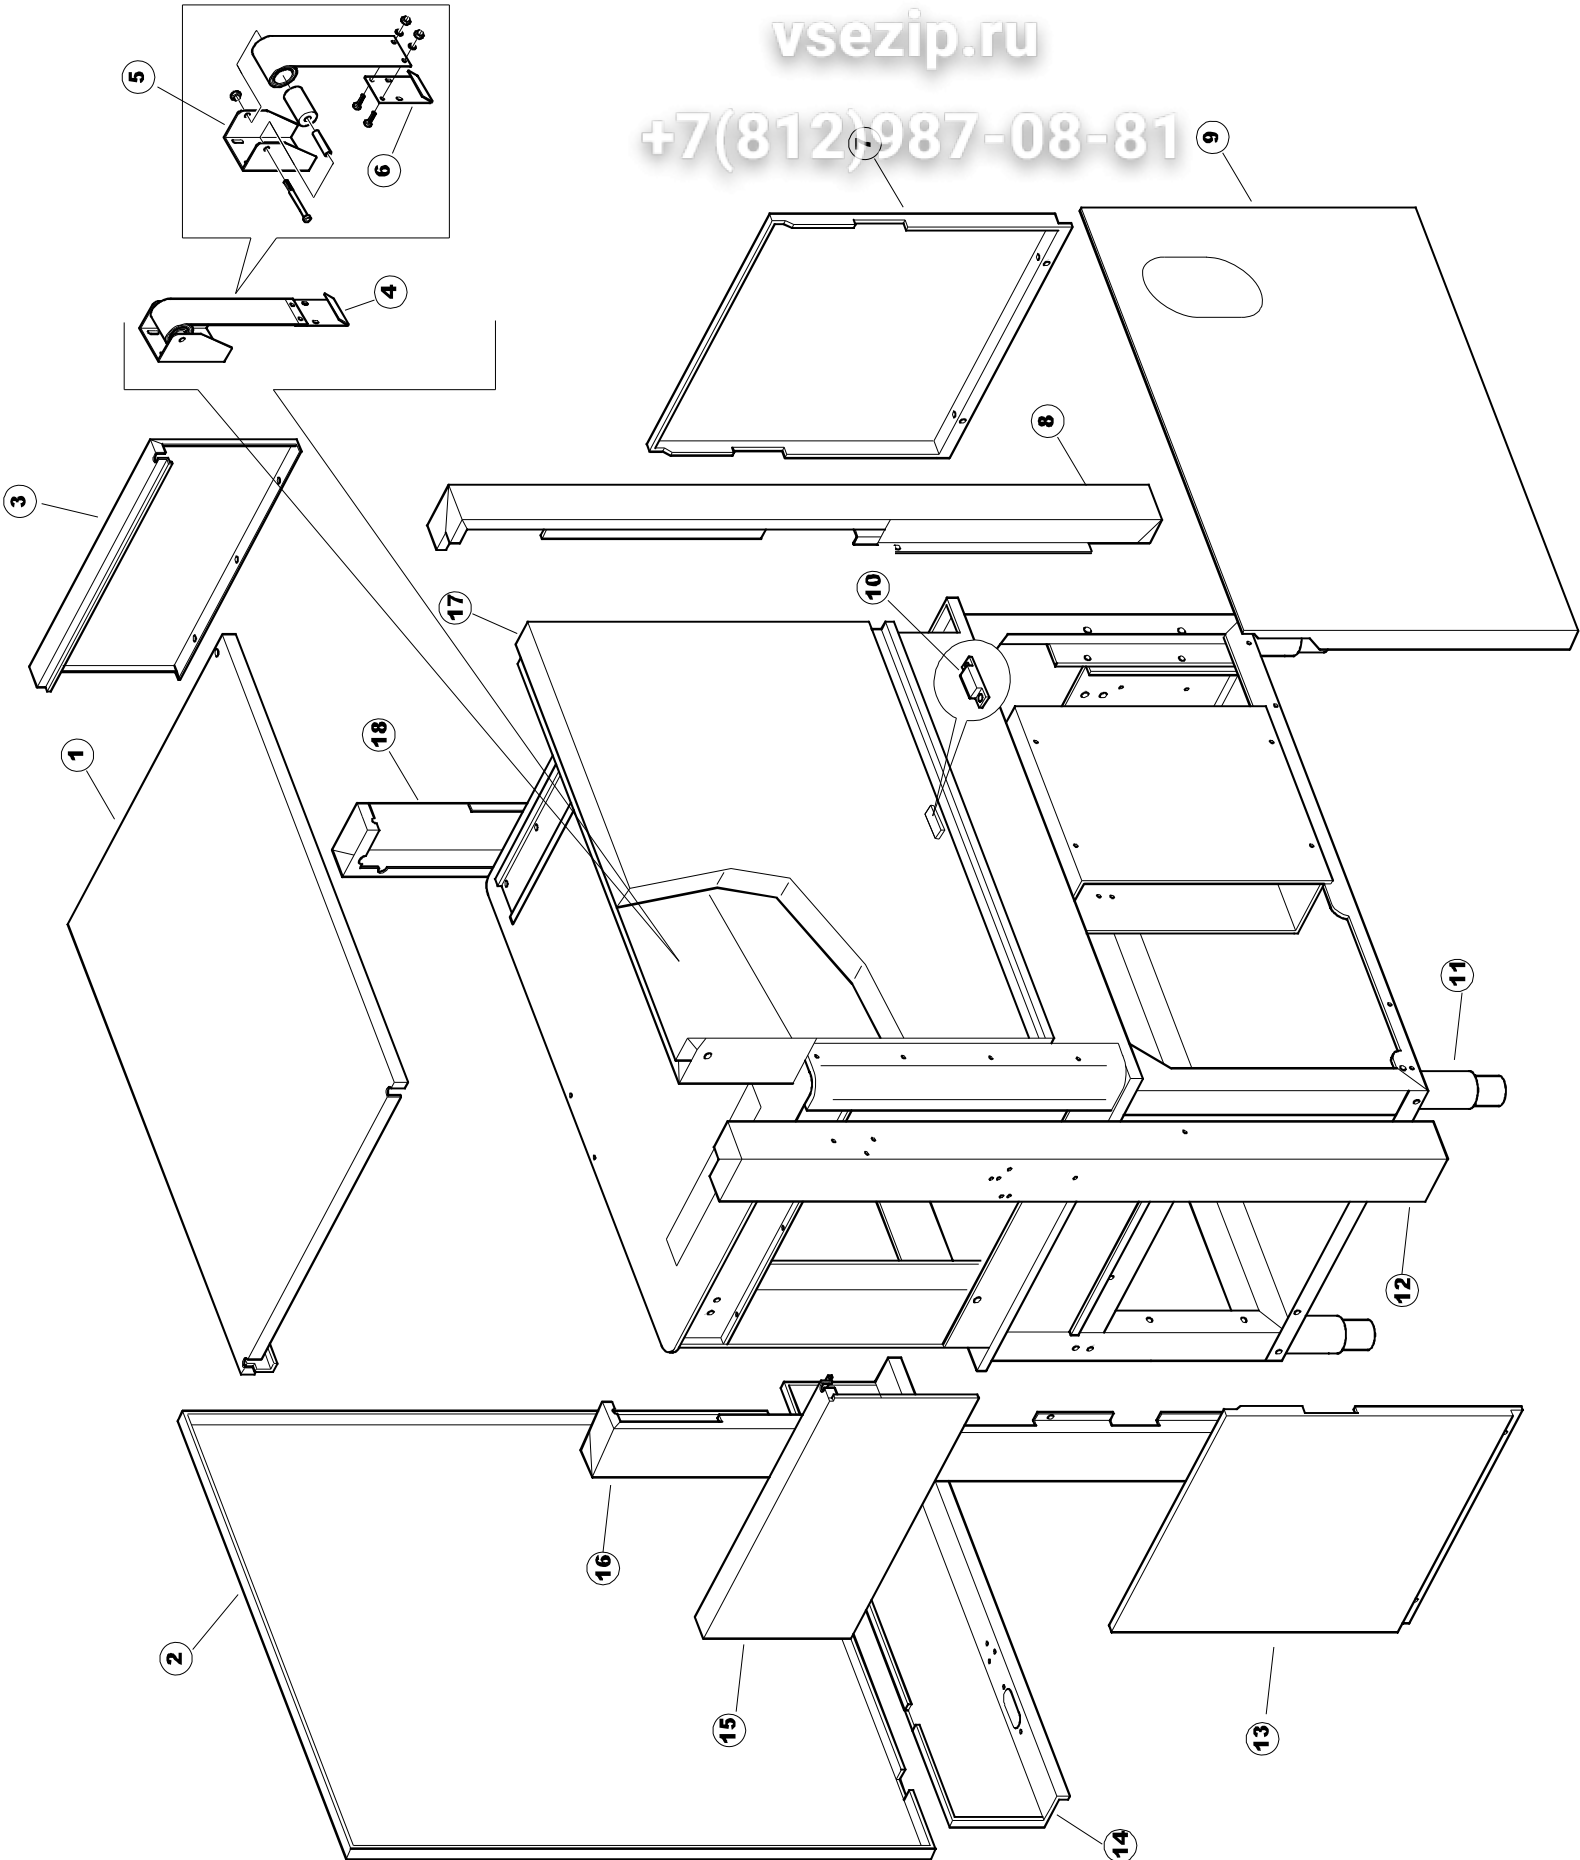

Зип Общепит

vsezip.ru

+7(812)987-08-81