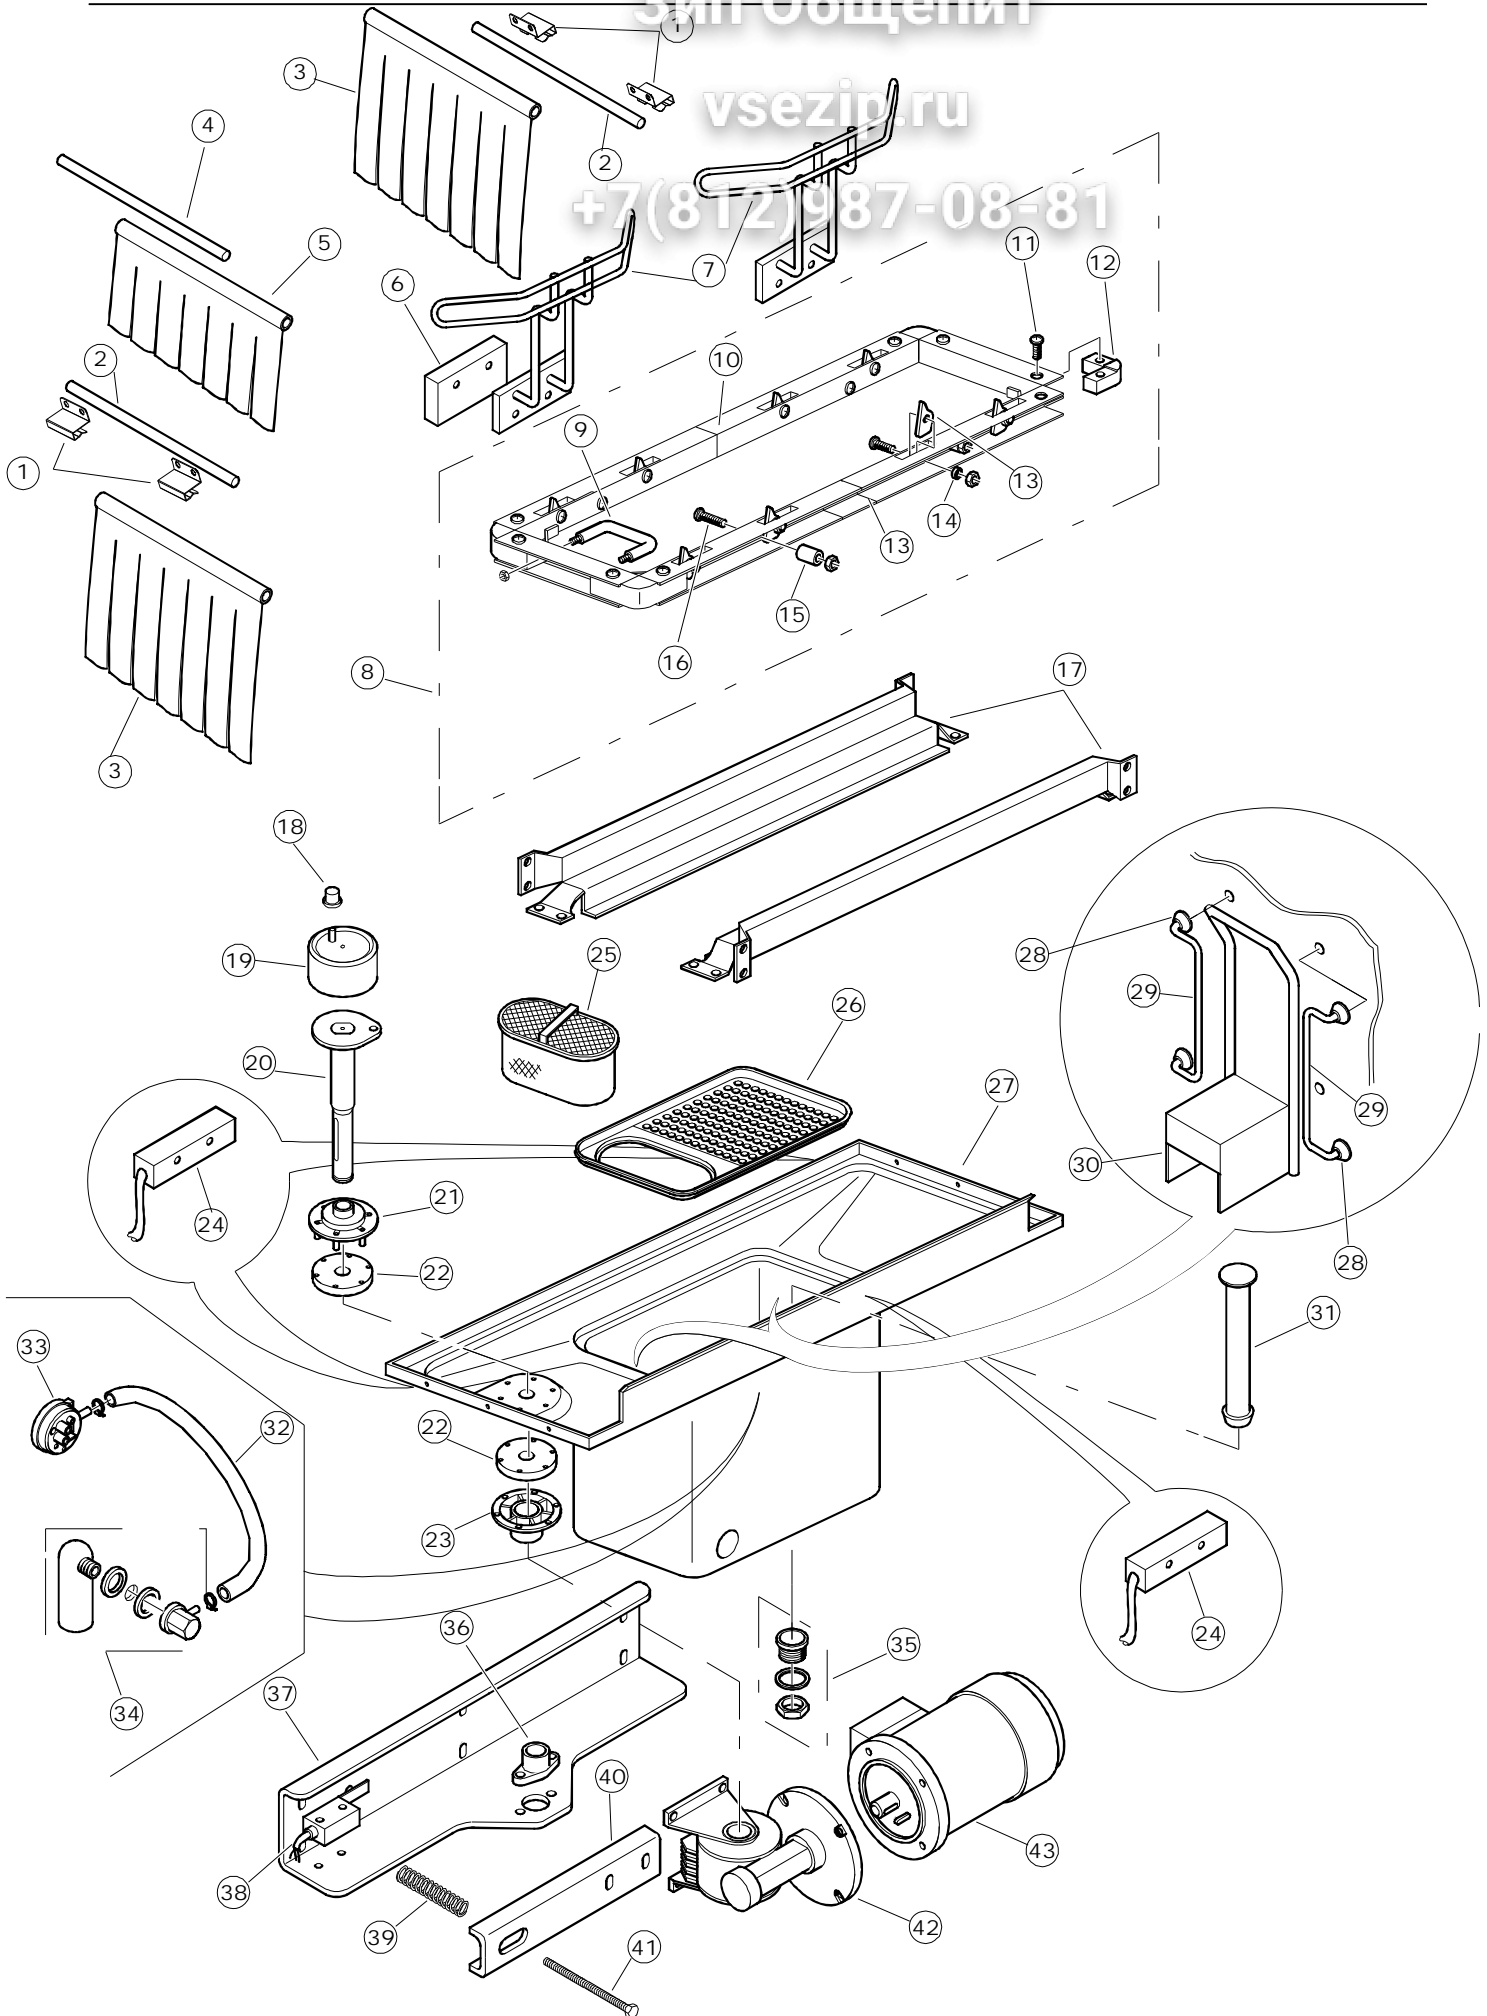

Зип Общепит

vsezip.ru

+7(812)987-08-81