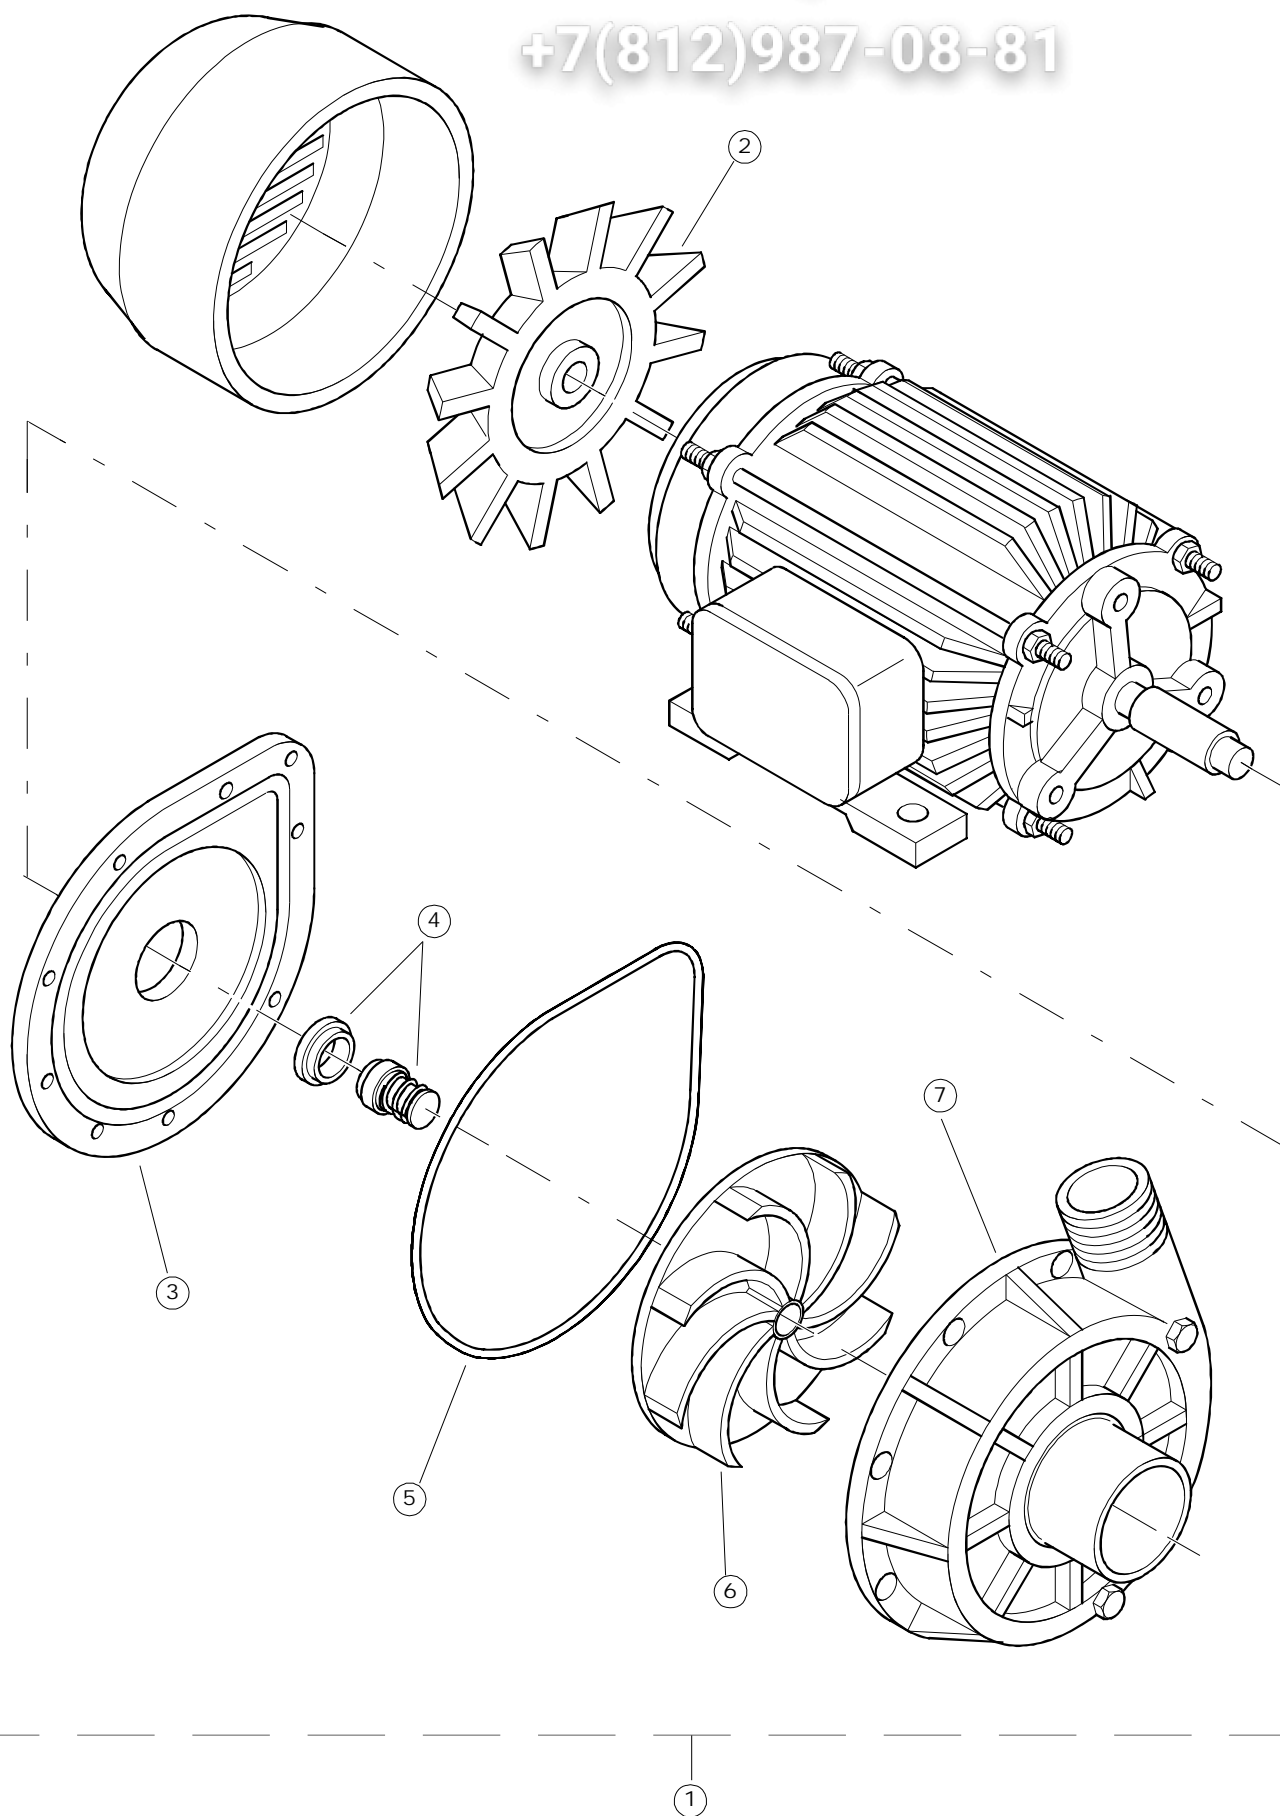

Зип Общепит

vsezip.ru

+7(812)987-08-81