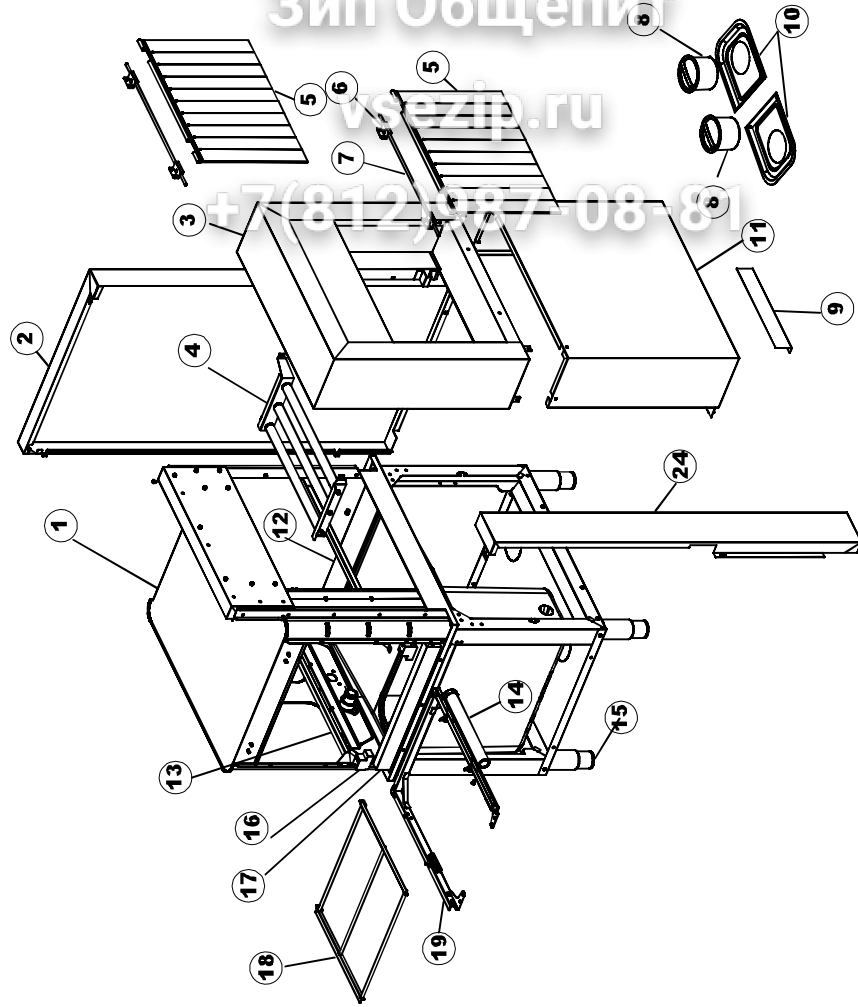

Зип Общепит

vsezip.ru

+7(812)987-08-89

RIGHT