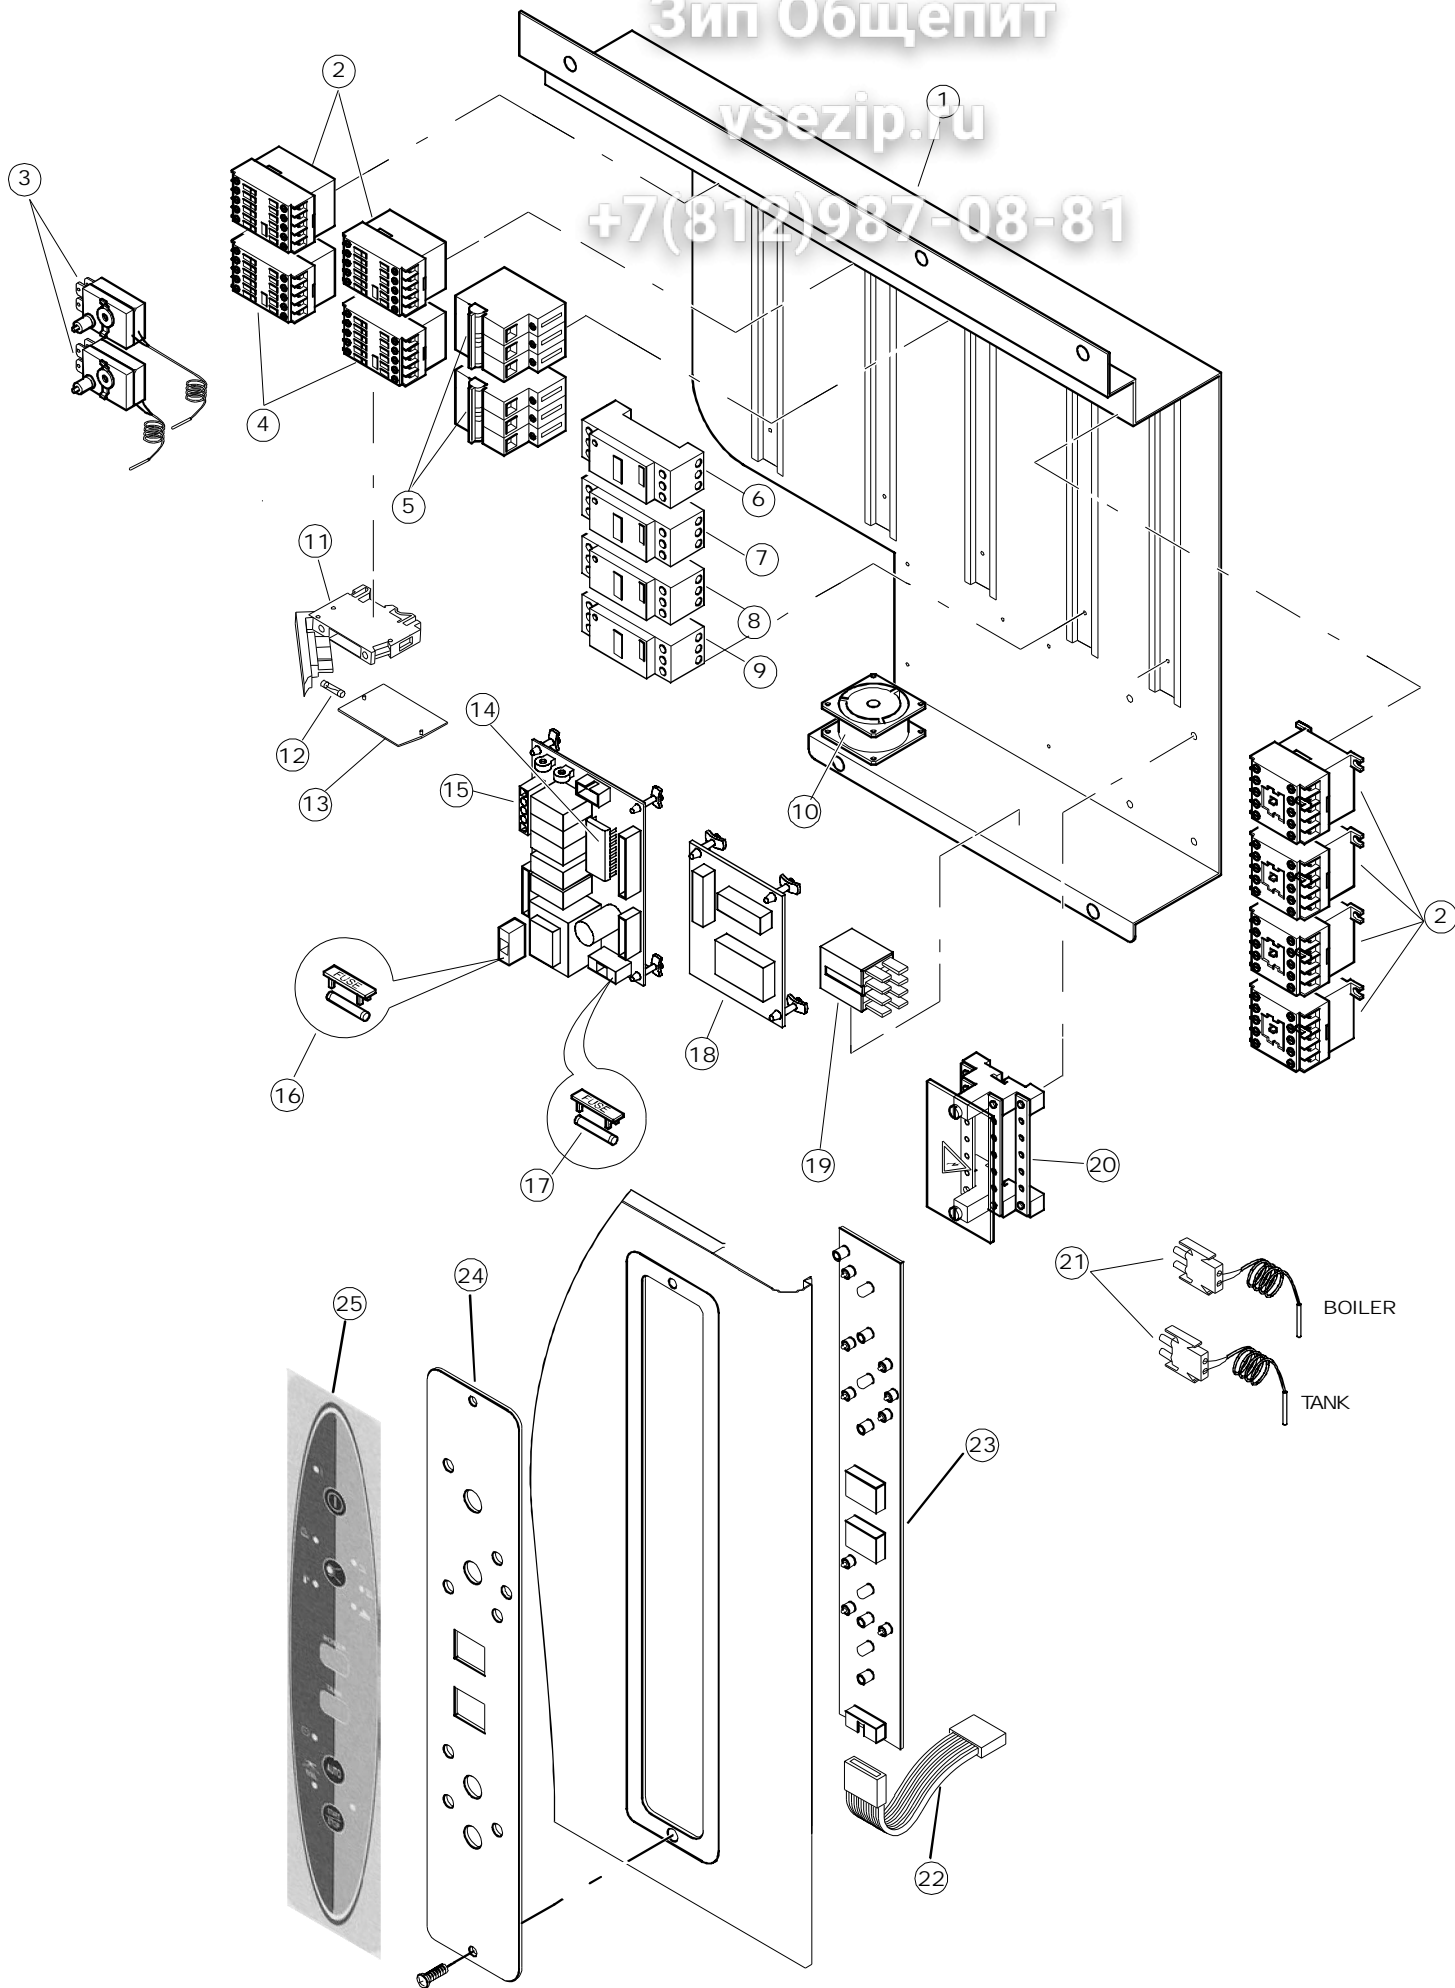

Зип Общепит

ysezip.ru

+7(812)987-08-81