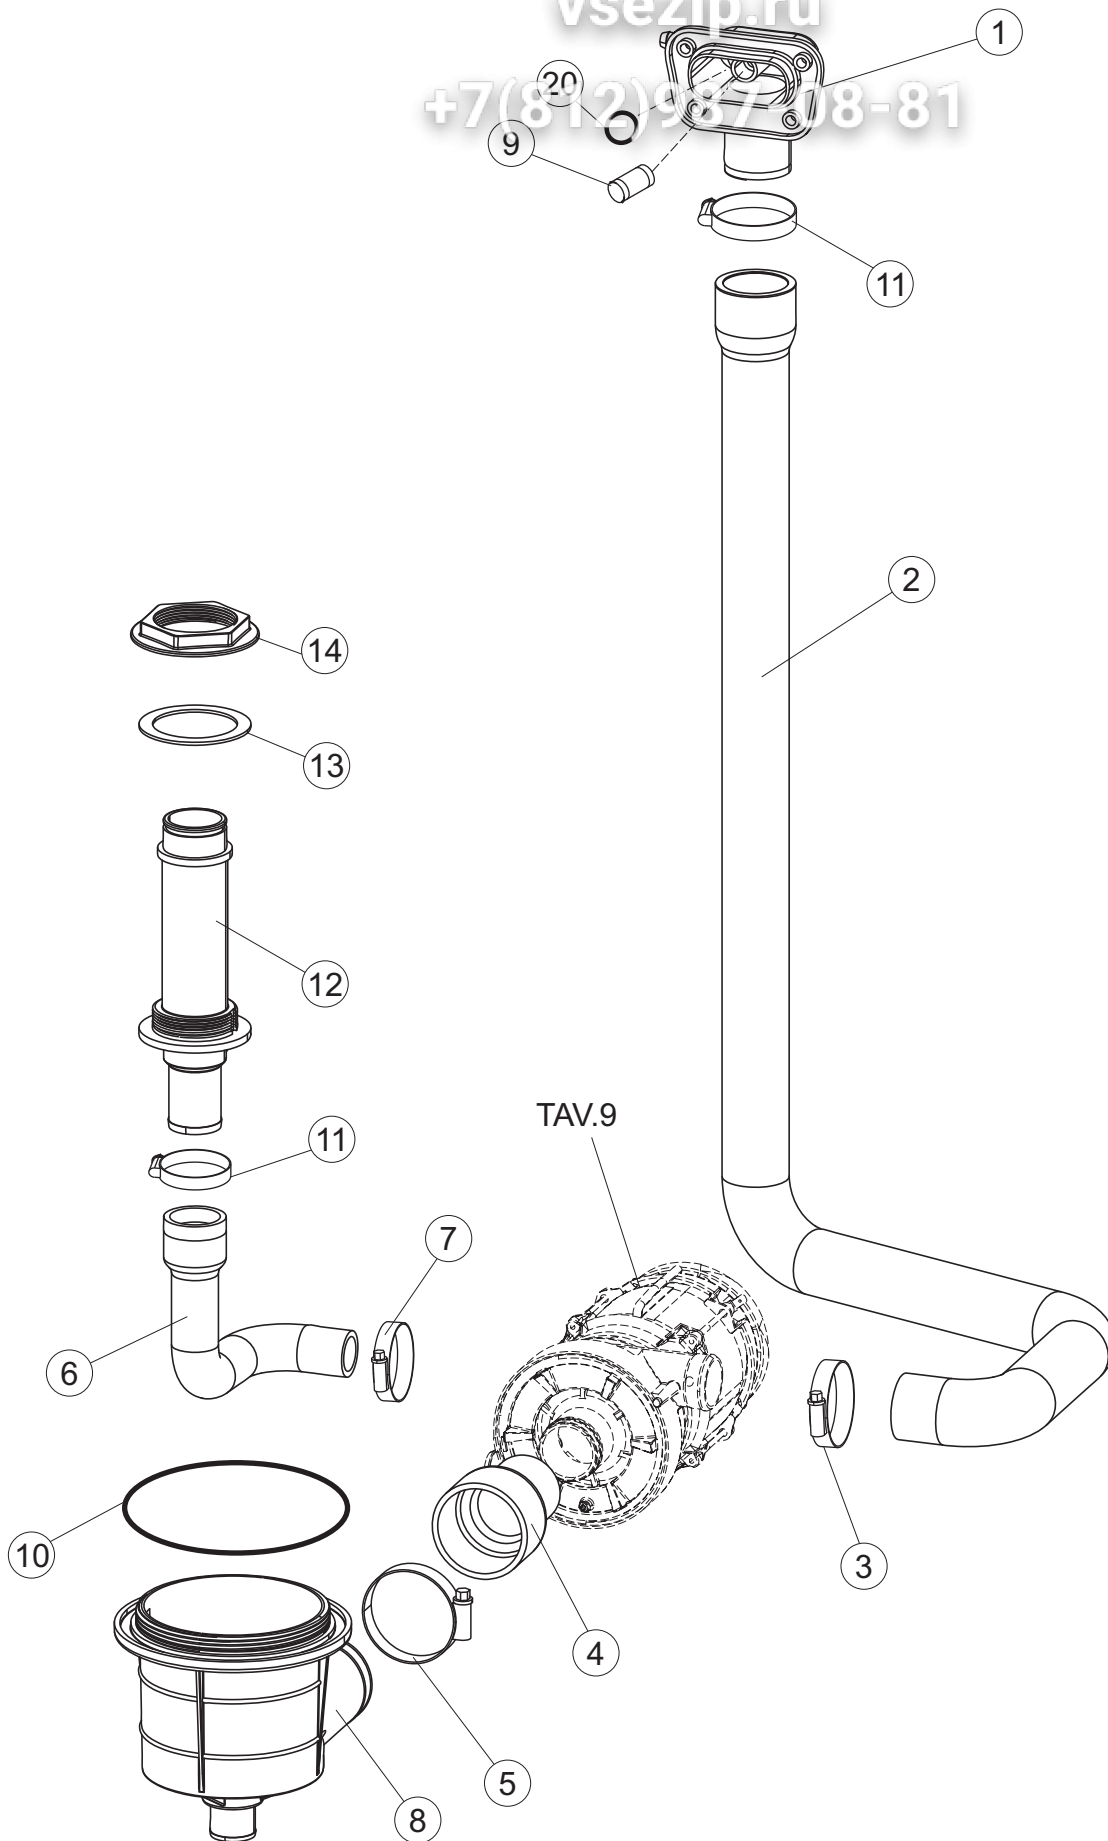

6 Zip-Общепит

vsezip.ru

+7(812)987-08-81