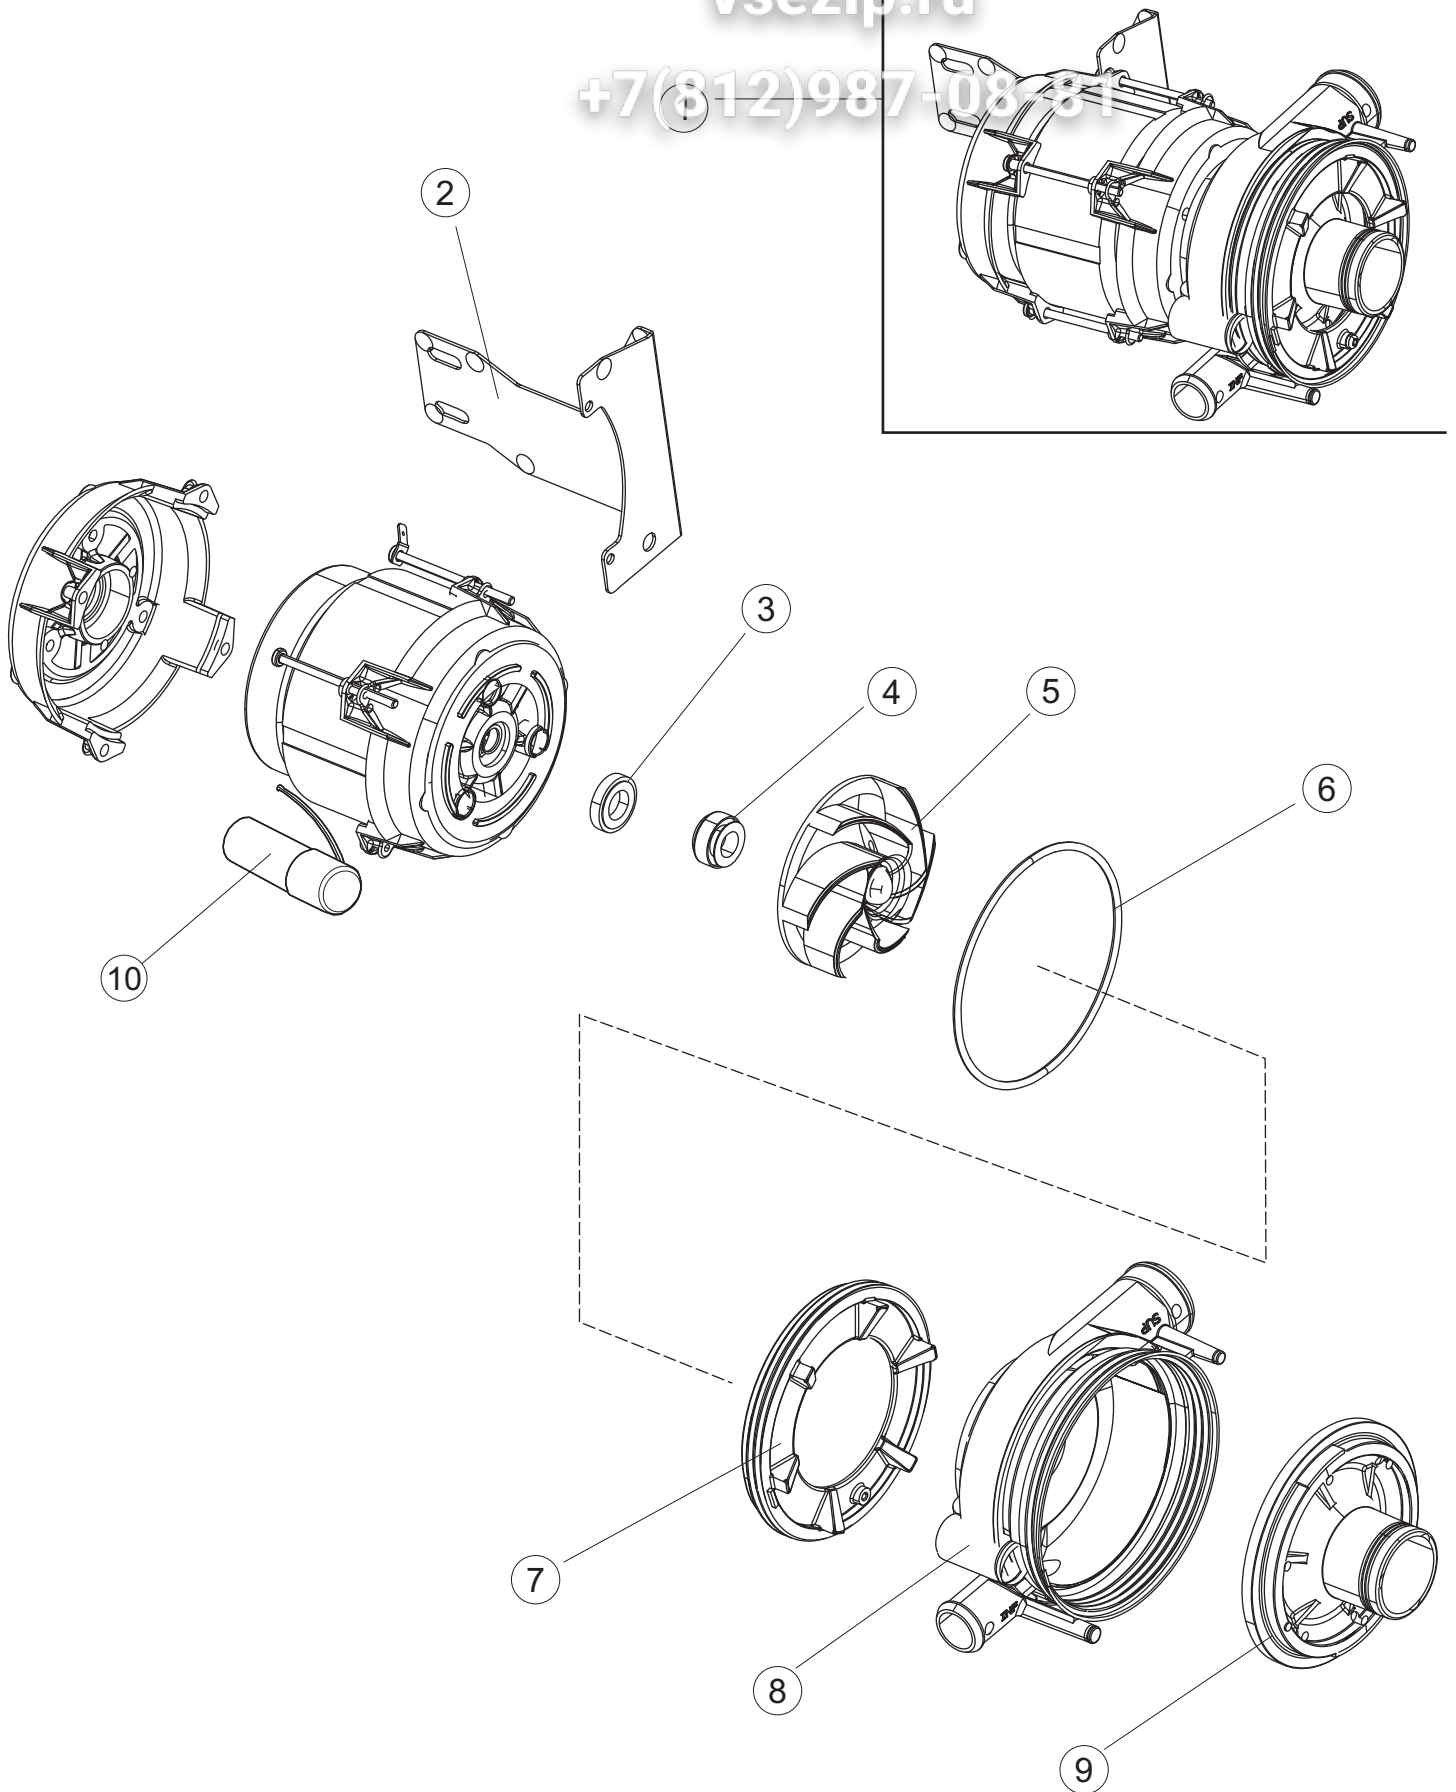

+7(812)987-08-81

Seite	Position	Code	Alter Code	Beschreibung
1	1	73849		NICHT IN DER PREIS LISTE
1	2	927088	CWM7	MAGNETE PER MICROINTERRUTTORE
1	3	73039		HAUBE ISOLIERT
1	4	70210		FERMO LEVA DX CAPP (RAL5015)
1	5	70211		FERMO LEVA SX CAPP (RAL5015)
1	7	70094		ROHR
1	8	73120		HANDGRIFF
1	9	70192		UNTERSTÜTZUNG
1	10	70208		LEVA SX CAPP (RAL7040)
1	11	70209		LEVA DX CAPP (RAL7040)
1	14	70277		KUPPLUNGSFEDERN SCHUH
1	15	70092		FLANSCH
1	17	70031		HAKEN FEDERN
1	18	926108	CMT520	SPANNFEDER HAUBE f5.5 121/..
1	19	926009	DAG332	HAKEN, FEDERREGUL. 100/120/140
1	20	K70365		NICHT IN DER PREIS LISTE
1	21	70998		DISTANZ
1	22	70036		LINKS-UNTERSTÜTZUNG
1	23	70035		RICHTIGE UNTERSTÜTZUNG
1	24	73255		RAHMEN
1	25	73019		STABSPANNFEDERN
1	26	70072		RECHTE SEITENWAND
1	27	70071		LINKEN SEITENWAND
1	28	41042	C.41042	KLEBENPER SCHLEGER
1	29	80078	C.80078	BEF.WINKEL, UNTERABLAGEFL.GOLD PG MASCHINENFERTIG
1	30	73279		FRONTBLENDE
1	31	73100		FUESS
1	32	70265		ZAPFEN
1	33	70250		SEITENTÜR KÖRBE
1	34	80871		TUERKONTAKTSCHALTER
1	35	70300		HALTERUNG NEUTRALEN GRIFF
2	1	70503		PANEL SAUGDAMPFES KOMPLETTE
2	3	70579		NICHT IN DER PREIS LISTE
2	4	70594		PANNELLO POSTERIORE INF.RECUPERATORE
2	5	70521		VENTILATORE PER RECUPERATORE CAPOT
2	6	70552		AKKU (CU-AL) ART.B-9251438
2	7	70524		STAFFA BATTERIA RECUPERATORE
2	8	70525		STAFFA RECUPERATORE COMPLETO
2	9	70526		STAFFA SCATOLA PG FINITO
2	10	70536		CONDENSATORE 1.5 UF
2	11	70549		BOCCOLE PASSACAVO SB875-11 NERE
2	12	70592		PANNELLO POSTERIORE SUP.RECUPERATORE
3	1	73074		NICHT IN DER PREIS LISTE
3	2	70090		NICHT IN DER PREIS LISTE
3	3	70539		RACCORDO LAVAGGIO (FORI APERTI RISC.)
3	4	70540		GUARNIZIONE BASE RECUPERATORE
3	5	70543		TUBO SAGOMATO RECUPERATORE
3	6	70544		TAPPO TUBO RECUPERATORE
3	7	70549		BOCCOLE PASSACAVO SB875-11 NERE
3	8	73463		RUECKWAND CPL 463
3	9	70569		FLANGIA RECUPERATORE LASERATA
4	1	70459		PANEL SCHALTKASTEN