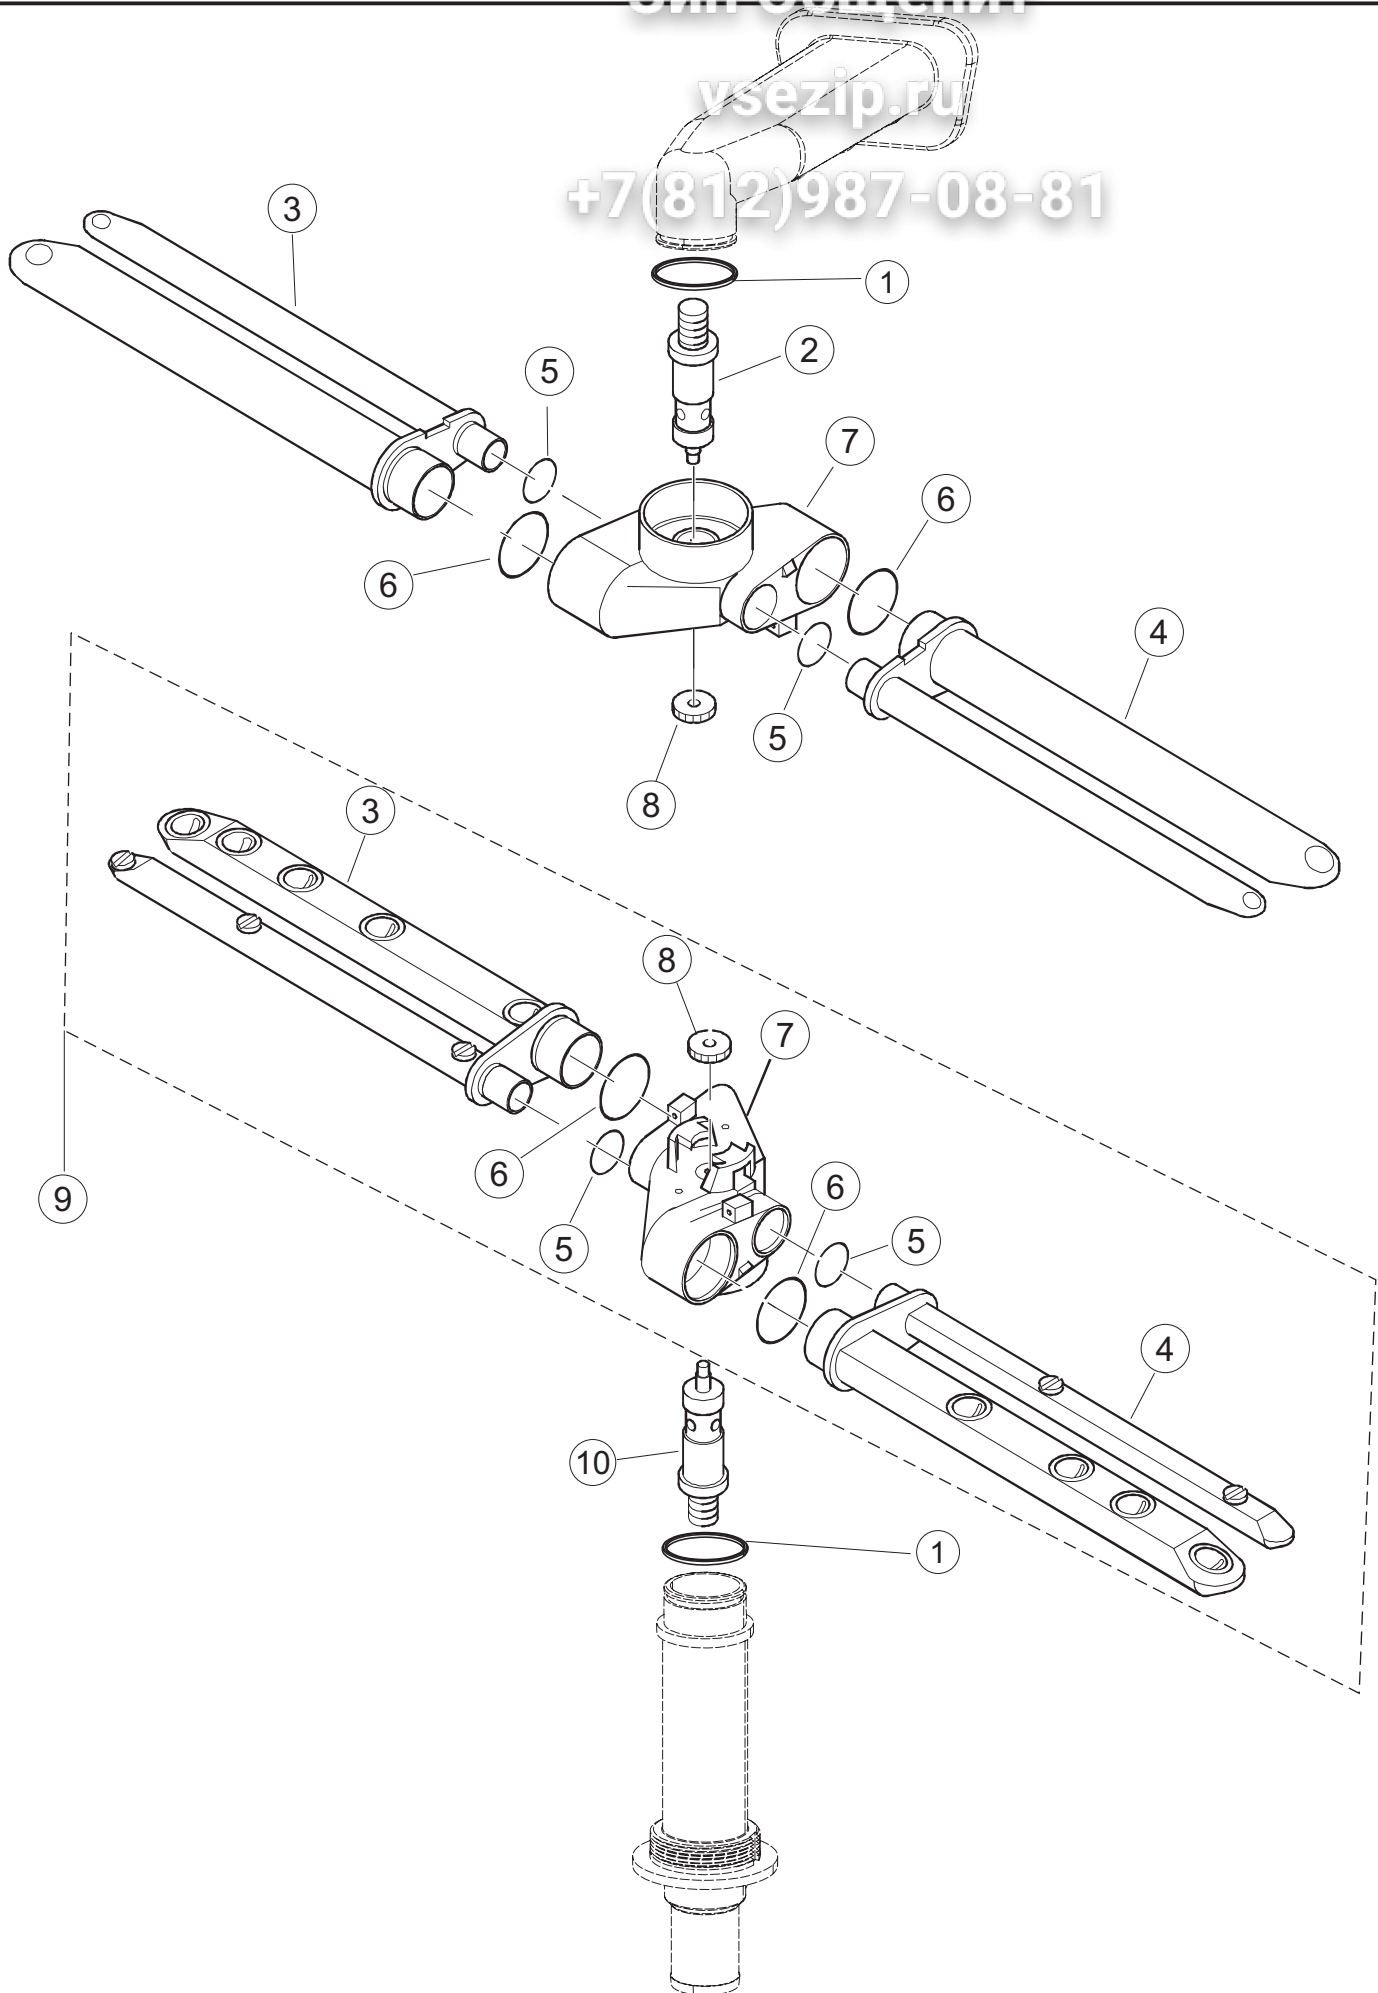

8

Зип-Общепит

ysezip.ru

+7(812)987-08-81