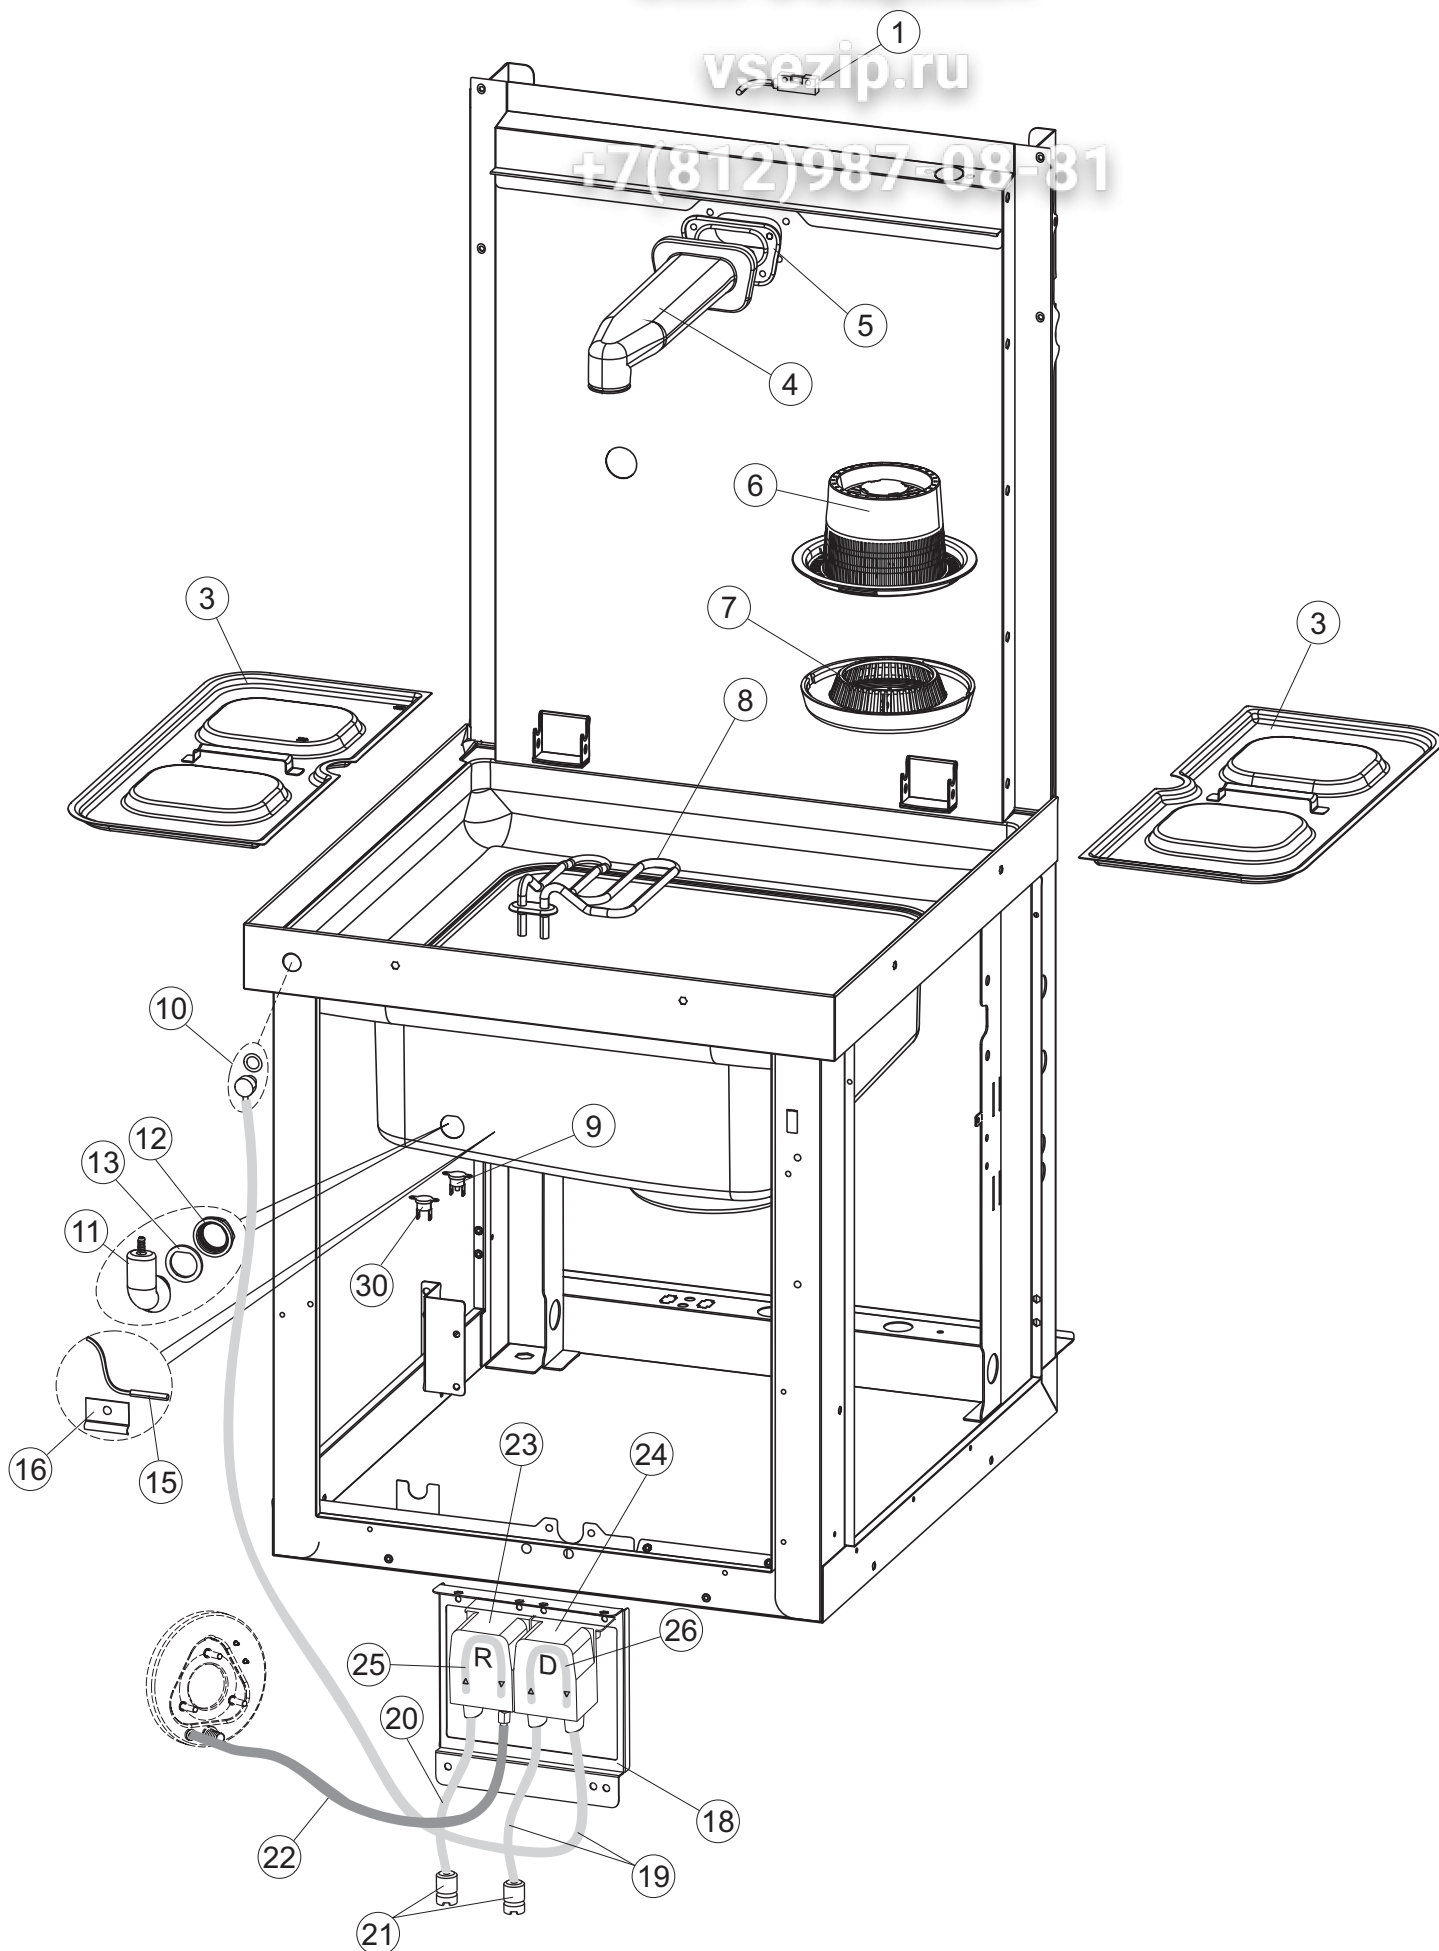

5

Вип. Общепит

vsezip.ru

+7(812)987-08-81