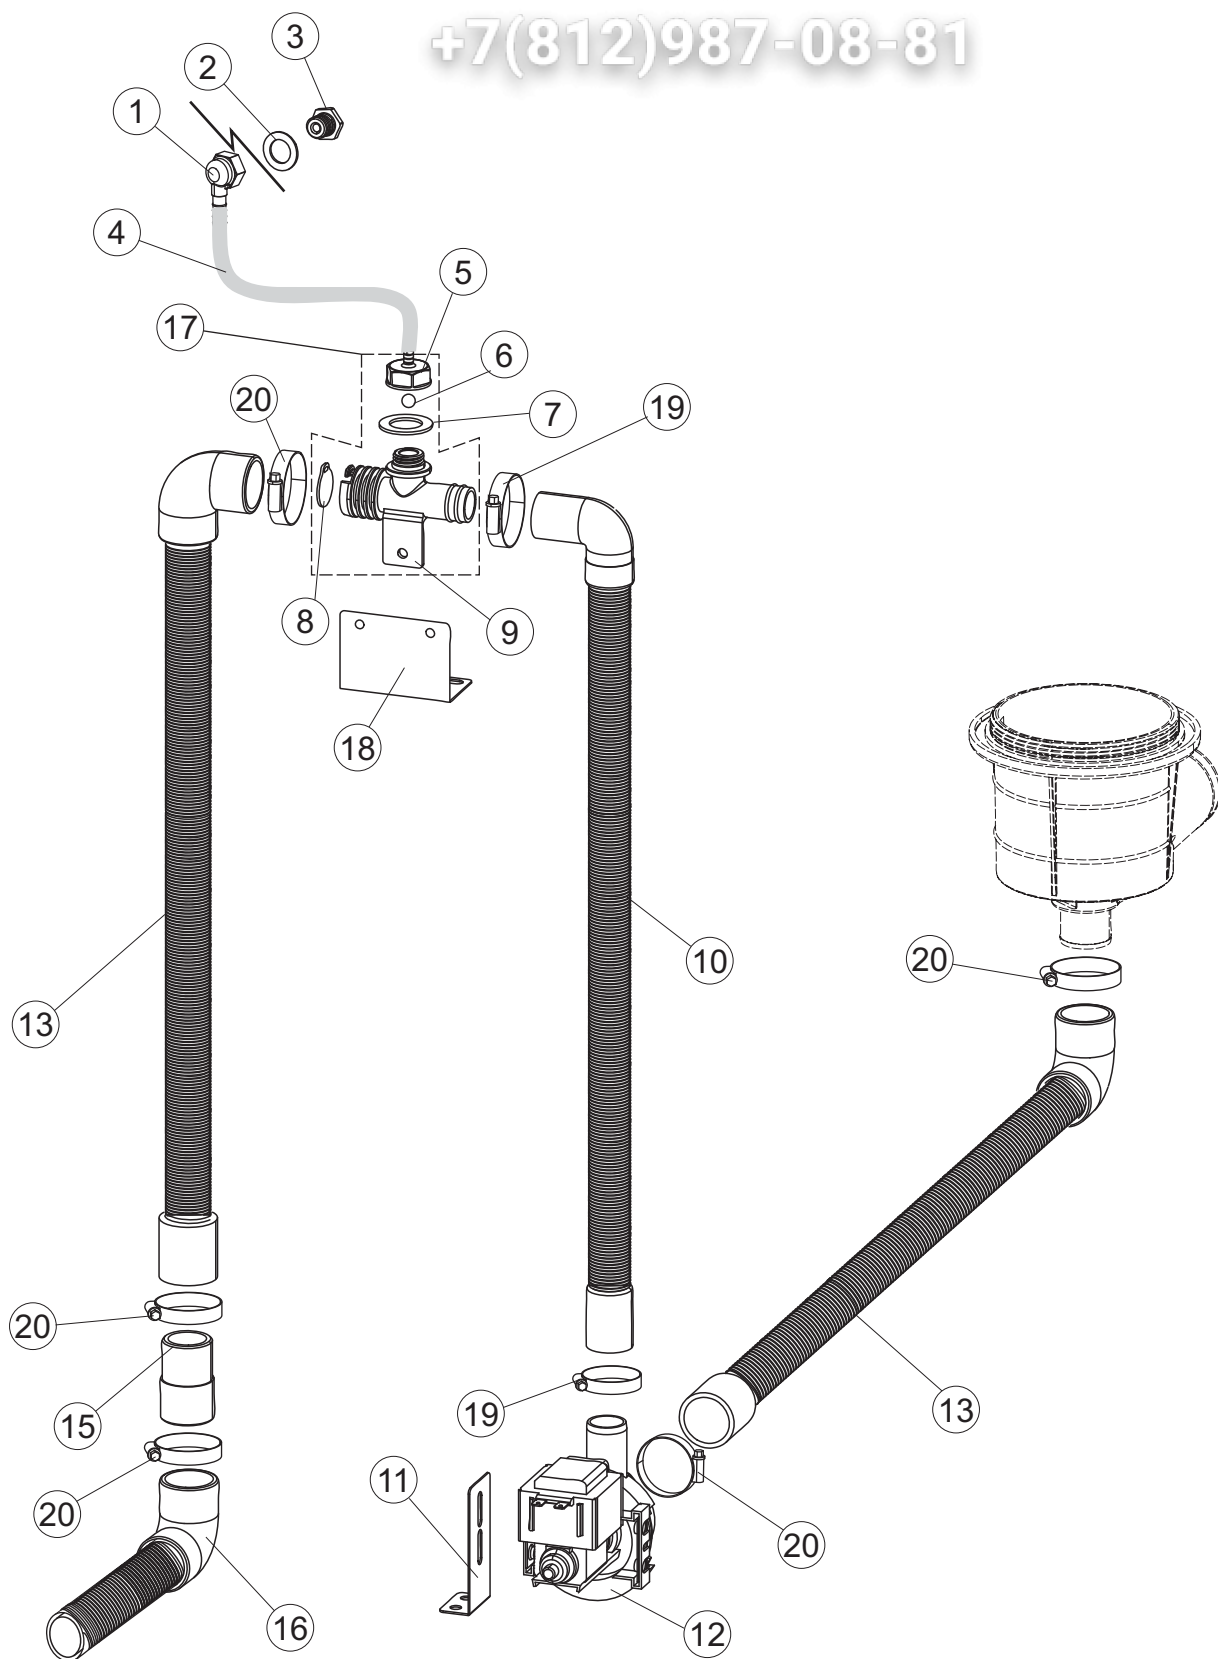

Seite	Position	Code	Alter Code	Beschreibung
1	1	73849		NICHT IN DER PREIS LISTE
1	2	927088	CWM7	MAGNETE PER MICROINTERRUTTORE
1	3	73039		HAUBE ISOLIERT
1	4	70210		FERMO LEVA DX CAPP (RAL5015)
1	5	70211		FERMO LEVA SX CAPP (RAL5015)
1	7	70094		ROHR
1	8	73120		HANDGRIFF
1	9	70192		UNTERSTÜTZUNG
1	10	70208		LEVA SX CAPP (RAL7040)
1	11	70209		LEVA DX CAPP (RAL7040)
1	14	70277		KUPPLUNGSFEDERN SCHUH
1	15	70092		FLANSCH
1	17	70031		HAKEN FEDERN
1	18	926108	CMT520	SPANNFEDER HAUBE f5.5 121/..
1	19	926009	DAG332	HAKEN, FEDERREGUL. 100/120/140
1	20	K70365		NICHT IN DER PREIS LISTE
1	21	70998		DISTANZ
1	22	70036		LINKS-UNTERSTÜTZUNG
1	23	70035		RICHTIGE UNTERSTÜTZUNG
1	24	73255		RAHMEN
1	25	73019		STABSPANNFEDERN
1	26	70072		RECHTE SEITENWAND
1	27	70071		LINKEN SEITENWAND
1	28	41042	C.41042	KLEBENPER SCHLEGER
1	29	80078	C.80078	BEF.WINKEL, UNTERABLAGEFL.GOLD PG MASCHINENFERTIG
1	30	73279		FRONTBLENDE
1	31	73100		FUESS
1	32	70265		ZAPFEN
1	33	70250		SEITENTÜR KÖRBE
1	34	80871		TUERKONTAKTSCHALTER
1	35	70300		HALTERUNG NEUTRALEN GRIFF
2	1	70503		PANEL SAUGDAMPFES KOMPLETTE
2	3	70579		NICHT IN DER PREIS LISTE
2	4	70594		PANNELLO POSTERIORE INF.RECUPERATORE
2	5	70521		VENTILATORE PER RECUPERATORE CAPOT
2	6	70552		AKKU (CU-AL) ART.B-9251438
2	7	70524		STAFFA BATTERIA RECUPERATORE
2	8	70525		STAFFA RECUPERATORE COMPLETO
2	9	70526		STAFFA SCATOLA PG FINITO
2	10	70536		CONDENSATORE 1.5 UF
2	11	70549		BOCCOLE PASSACAVO SB875-11 NERE
2	12	70592		PANNELLO POSTERIORE SUP.RECUPERATORE
3	1	73074		NICHT IN DER PREIS LISTE
3	2	70090		NICHT IN DER PREIS LISTE
3	3	70539		RACCORDO LAVAGGIO (FORI APERTI RISC.)
3	4	70540		GUARNIZIONE BASE RECUPERATORE
3	5	70543		TUBO SAGOMATO RECUPERATORE
3	6	70544		TAPPO TUBO RECUPERATORE
3	7	70549		BOCCOLE PASSACAVO SB875-11 NERE
3	8	73463		RUECKWAND CPL 463
3	9	70569		FLANGIA RECUPERATORE LASERATA
4	1	70459		PANEL SCHALTKASTEN