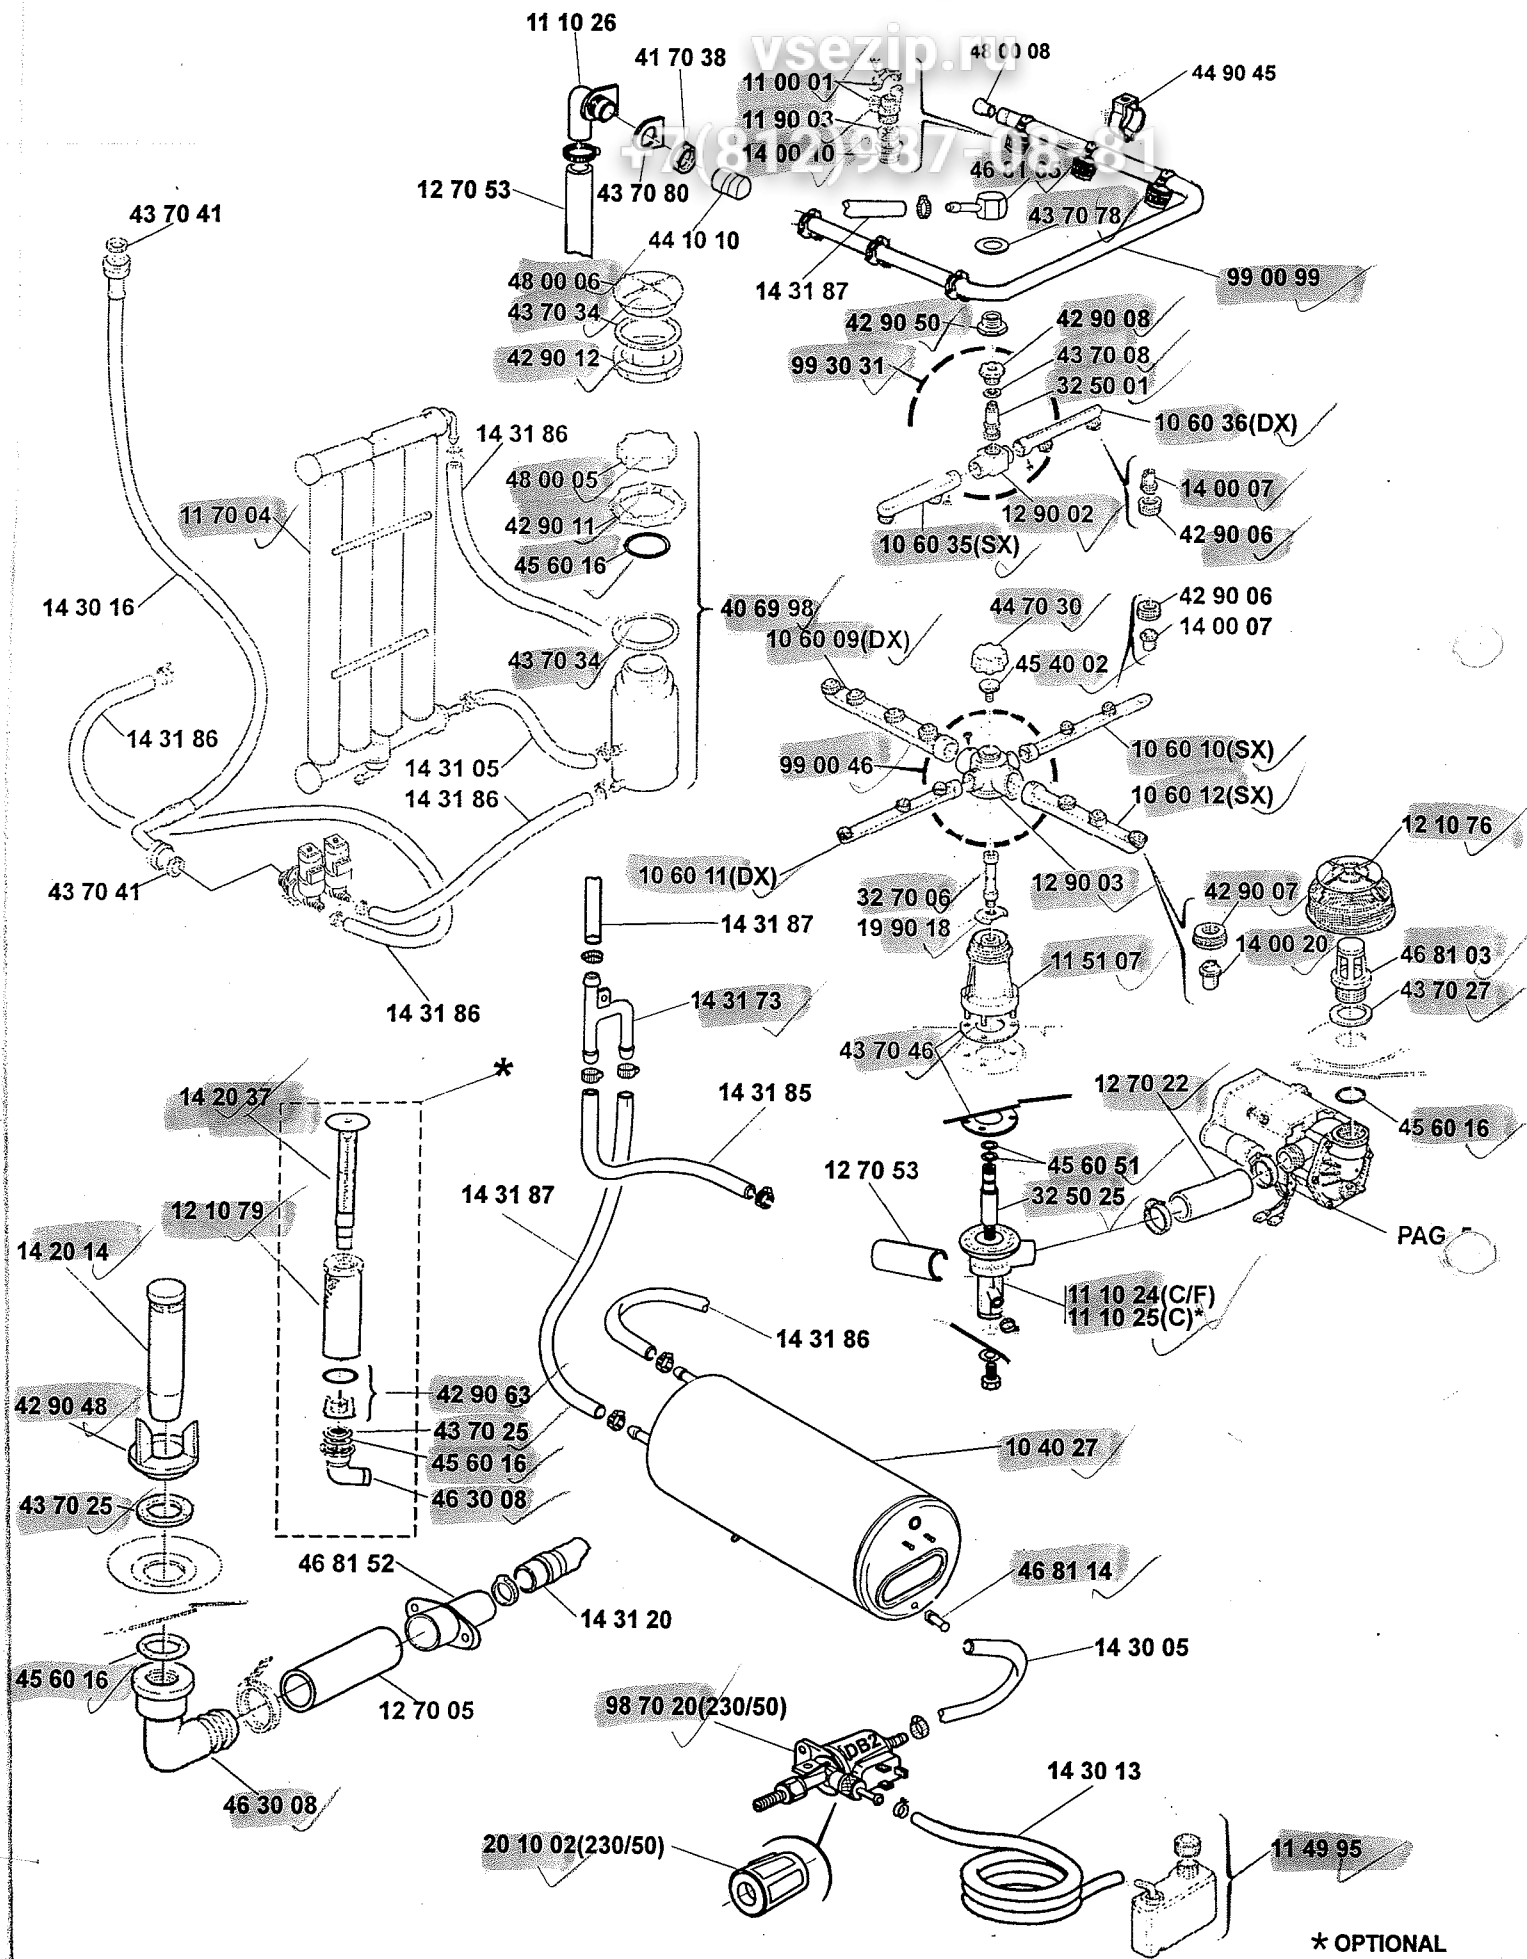

Зип Общепит

SPARE PARTS CATALOGUE
ERSATZTEILKATALOG
CATALOGUE PIECES DETACHEES
CATALOGO PARTI RICAMBIO
CATALOGO DE PIEZAS DE RECAMBIO
CATALOGO PEÇAS DE REPOSIÇÃO

E.41 - 42

1998

vsezip.ru

+7(812)987-08-81

* OPTIONAL

vsezip.ru

+7(812)987-08-81

vsezip.ru

+7(812)987-08-81

T.60

MOD E 41-42