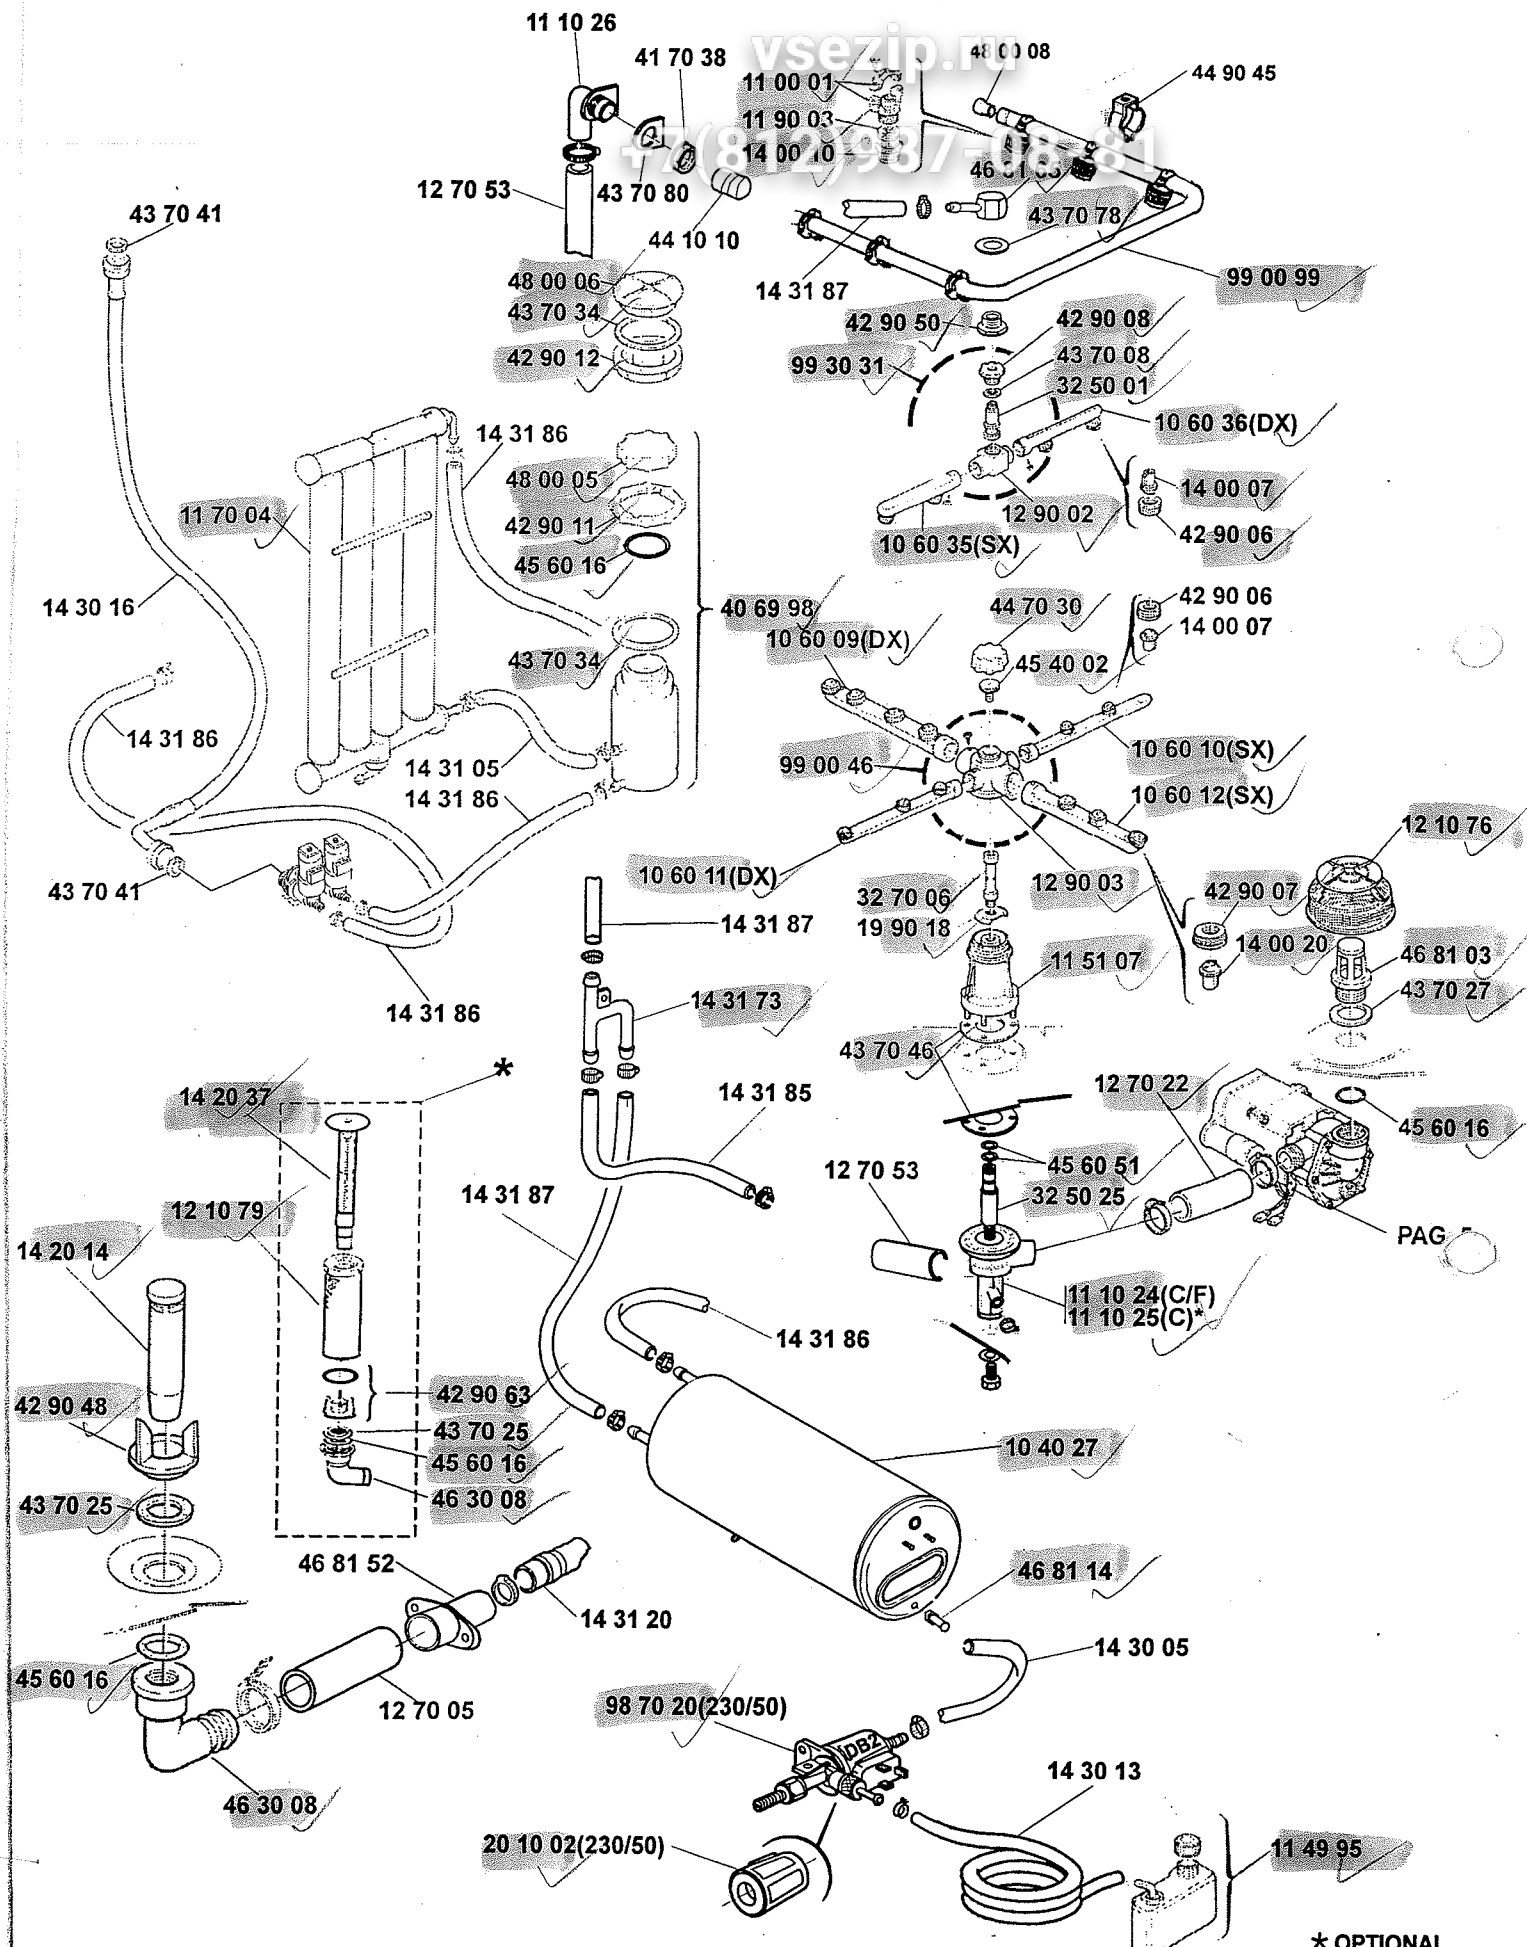

Зип Общепит

SPARE PARTS CATALOGUE
ERSATZTEILKATALOG
CATALOGUE PIECES DETACHEES
CATALOGO PARTI RICAMBIO
CATALOGO DE PIEZAS DE RECAMBIO
CATALOGO PEÇAS DE REPOSIÇÃO

E.41 - 42

1998

* OPTIONAL

vsezip.ru
(812) 937-7154

vsezip.ru

+7(812)987-08-81

vsezip.ru

+7(812)987-08-81

T.60

MOD E 41-42