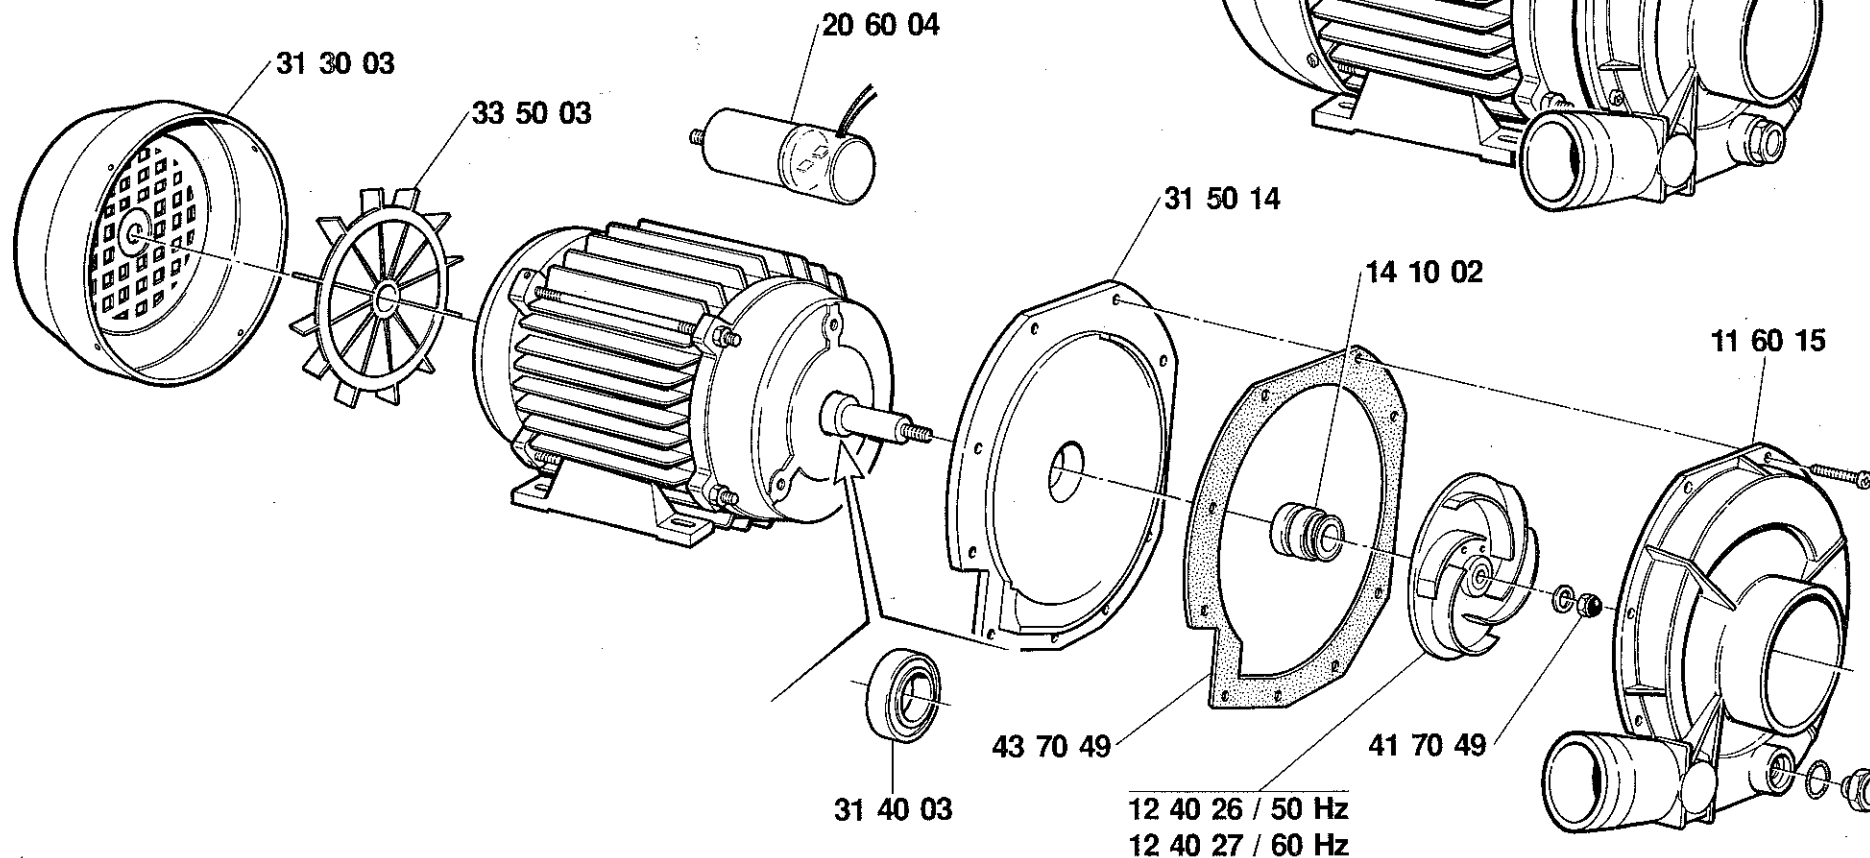

WOLK

22 f

Зип Общепит **40 f** VDE - DVGW

DA MATRICOLA N°
FROM SERIAL NO.
DE MATRICULE N°
AB MASCHINEN-NR.

141783

13

01.93

vsezip.ru

+7(812)987-08-81

13 00 68 V 220 / 50 Hz / 1
13 00 69 V 240 / 50 Hz / 1
13 00 77 V 220 / 60 Hz / 1

12 40 26 / 50 Hz
12 40 27 / 60 Hz

Modd.: F.I.R. 2278