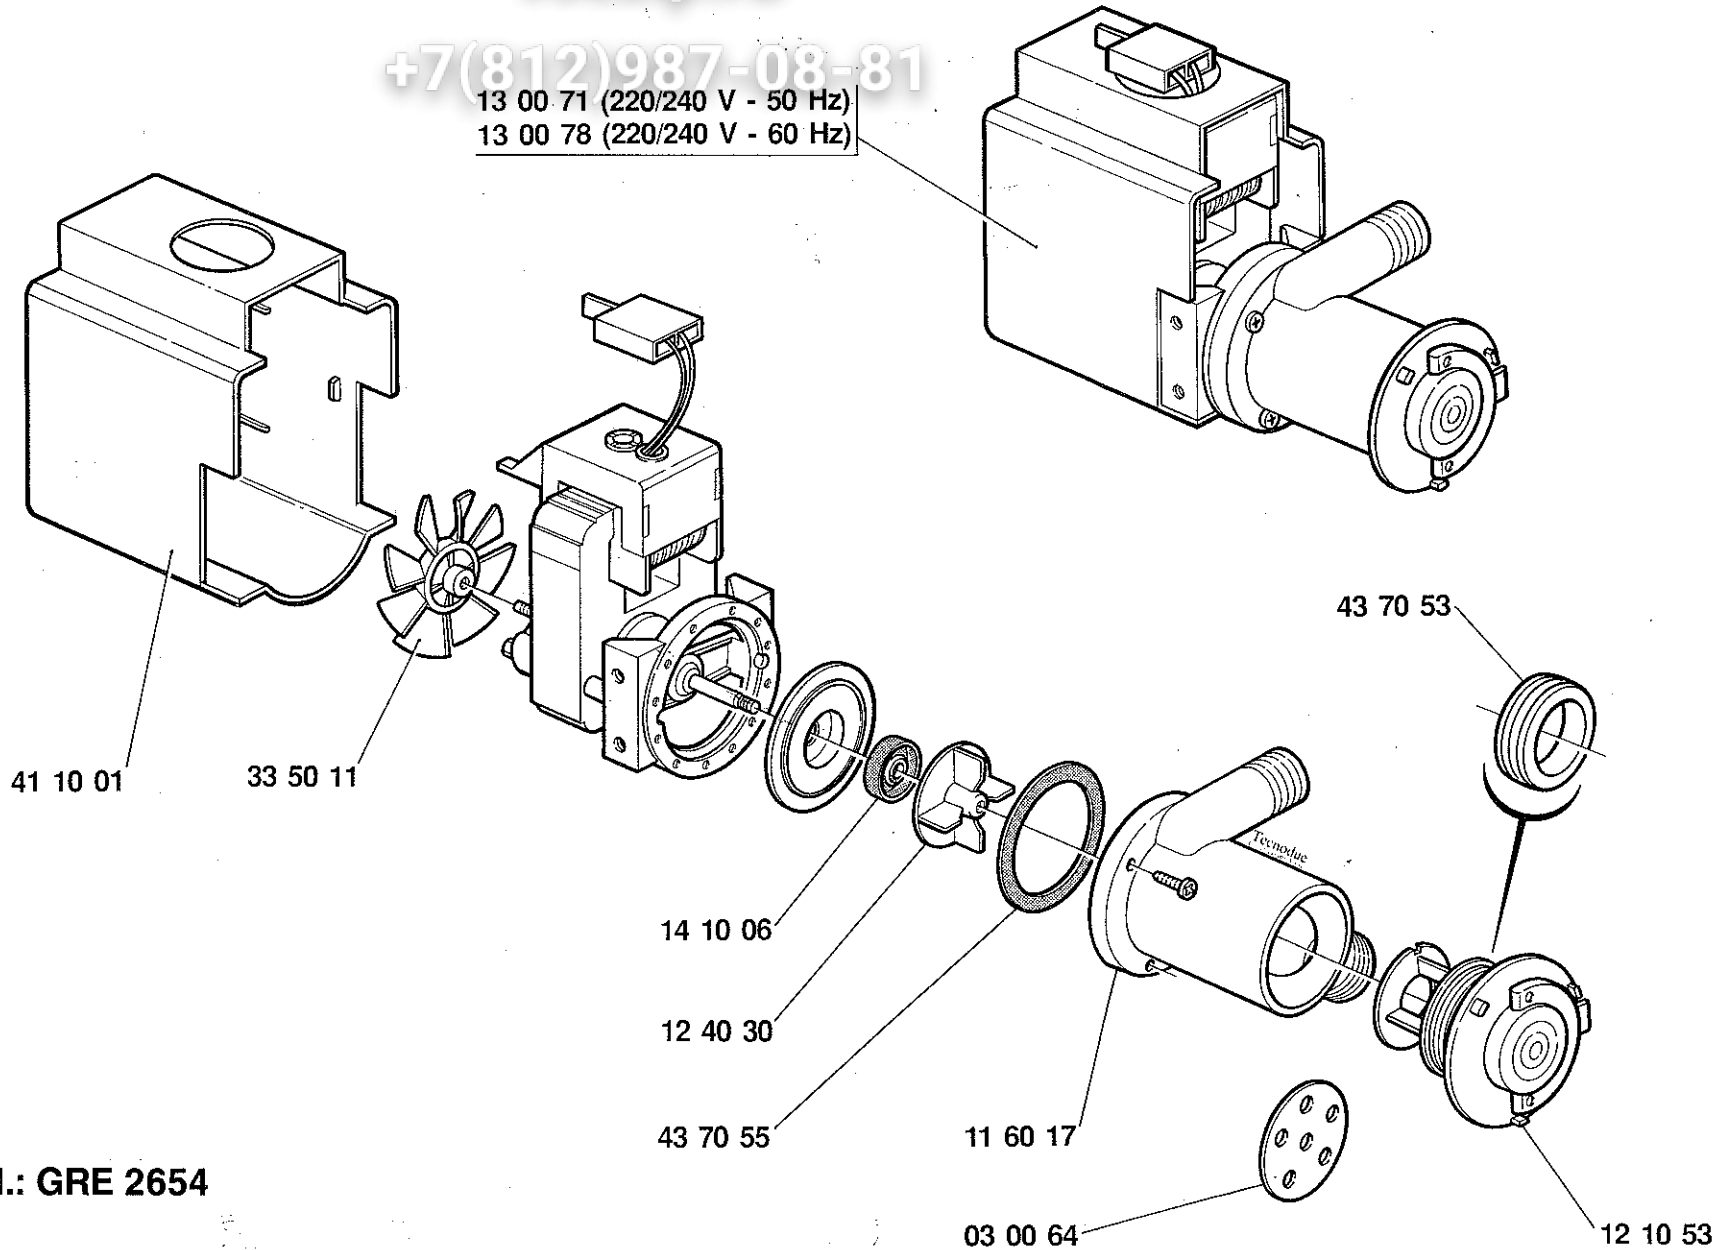

Modd.: GRE 2654

**WOLK**

**22 f**

**Зип Общепит** **40 f** VDE - DVGW

DA MATRICOLA N°  
FROM SERIAL NO.  
DE MATRICULE N°  
AB MASCHINEN-NR.

141783

**13**

01.93