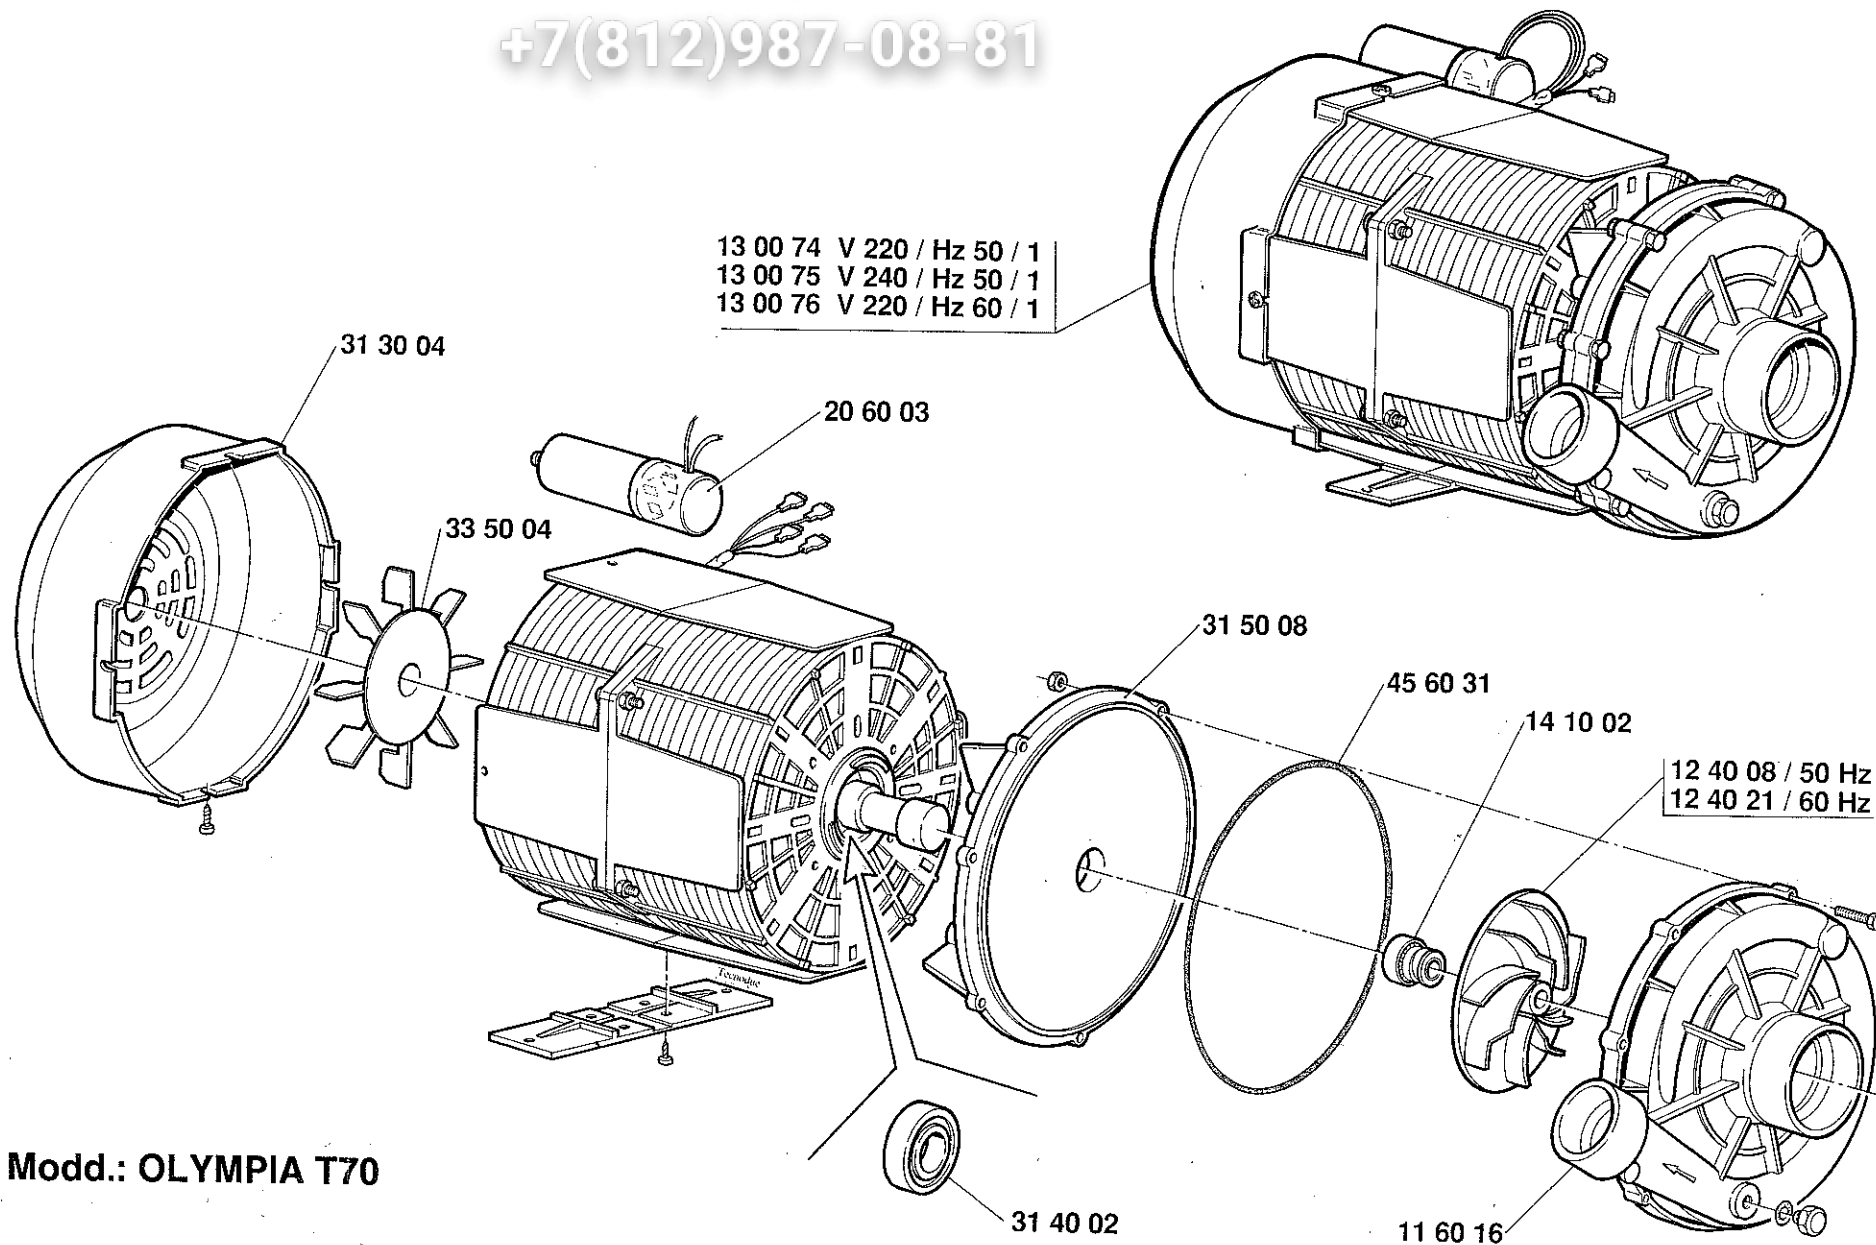

WOLK

22 r

Зип Общепит

vsezip.ru

FINO MATRICOLA N°
TILL SERIAL NO.
AU MATRICULE N°
BIS MASCHINEN-NR.

141682

6

01.93

+7(812)987-08-81

13 00 74 V 220 / Hz 50 / 1
13 00 75 V 240 / Hz 50 / 1
13 00 76 V 220 / Hz 60 / 1

Modd.: OLYMPIA T70