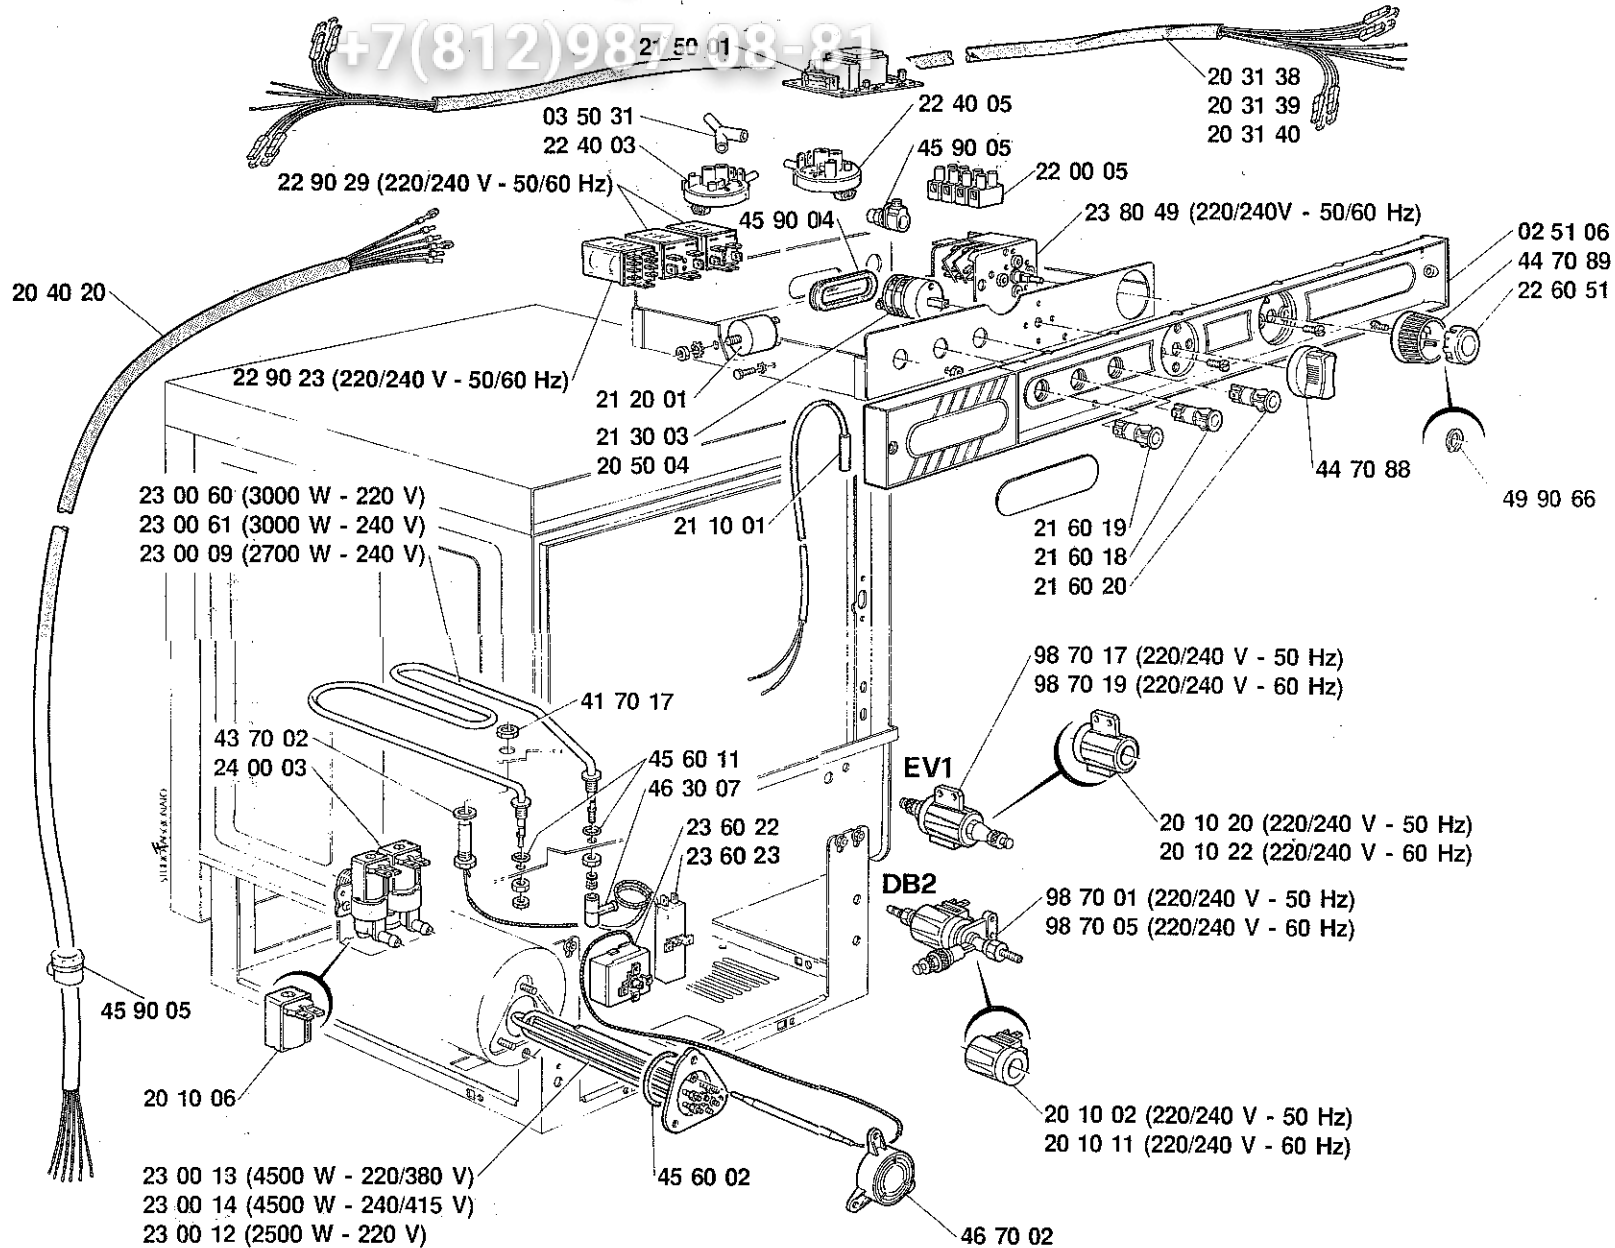

Modd.: GRE 2654

**WOLK**

**22 f**

**Зип Общепит** **40 f** VDE - DVGW

DA MATRICOLA N°  
FROM SERIAL NO.  
DE MATRICULE N°  
AB MASCHINEN-NR.

141783

**13**

01.93