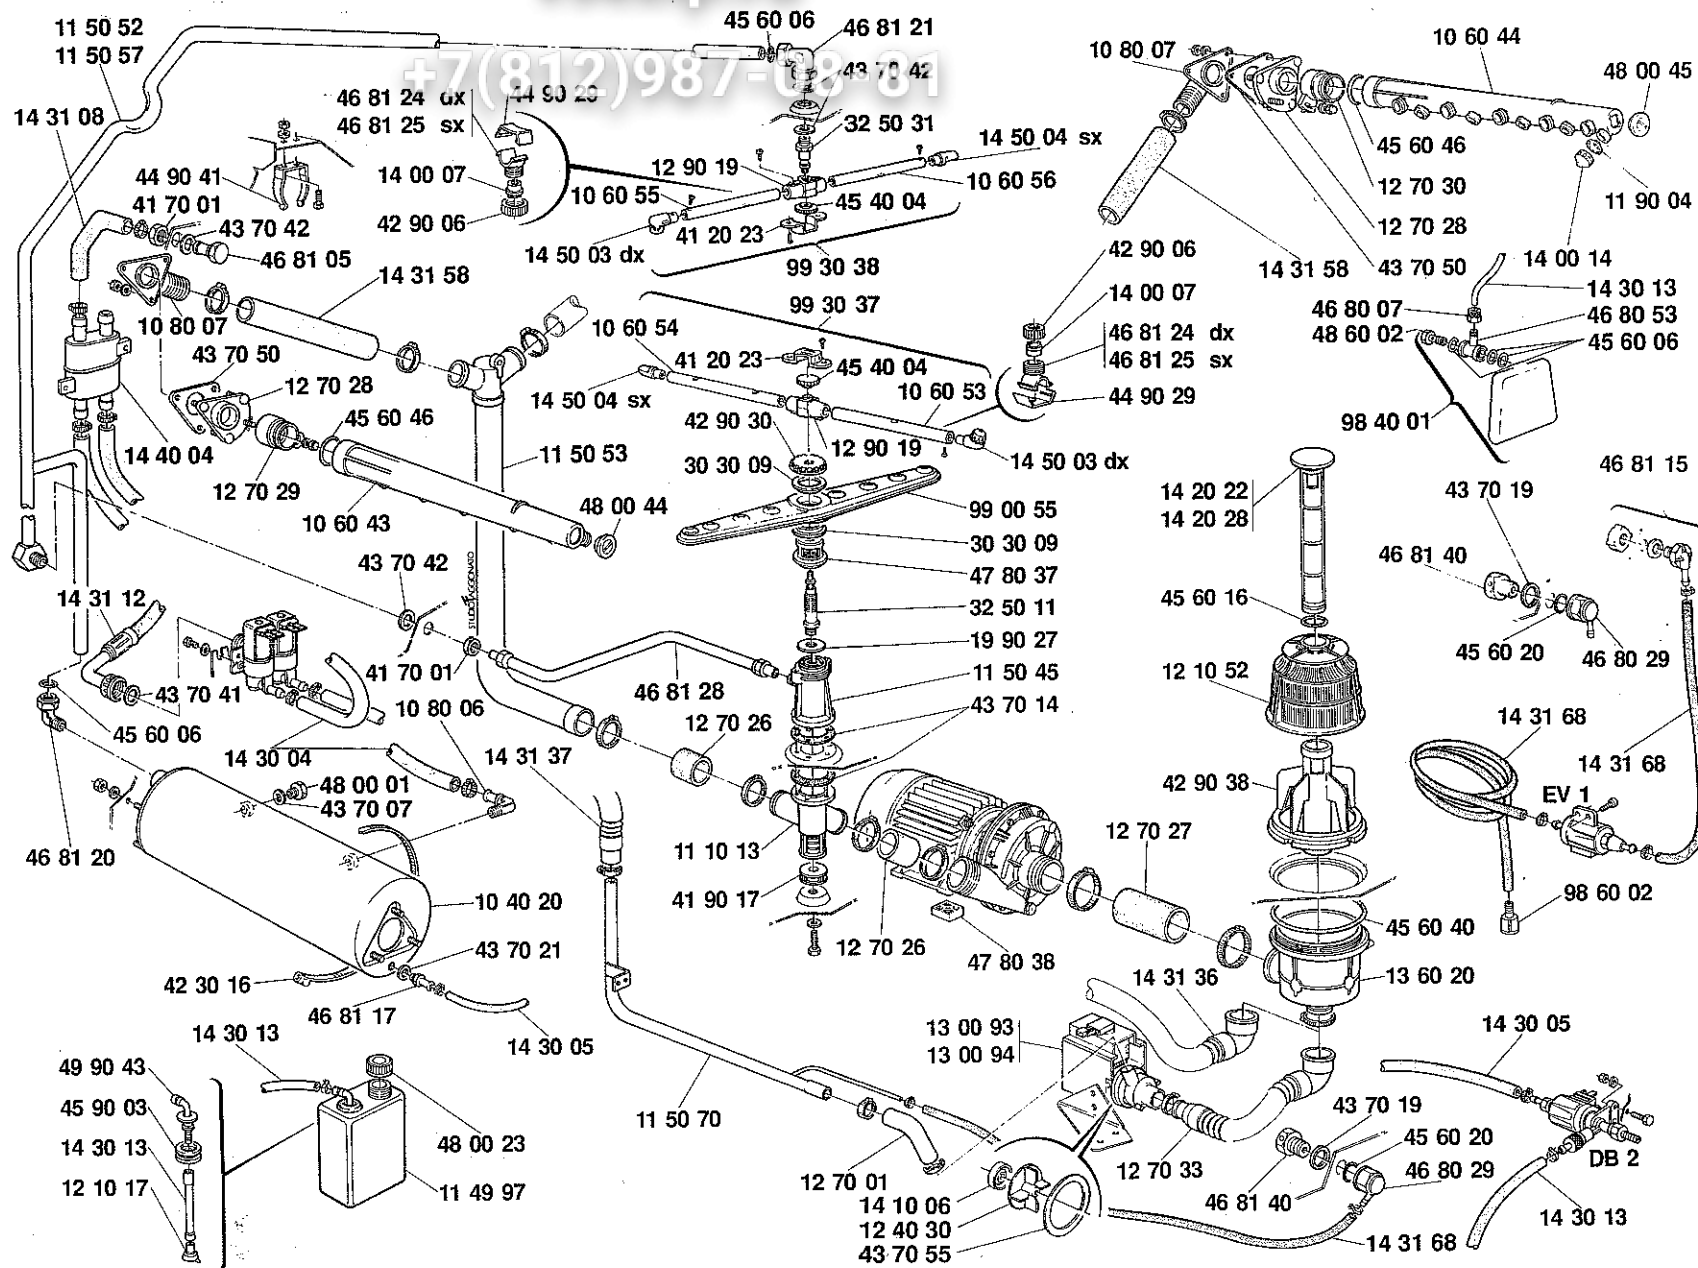

Modd.: GRE 2654

**WOLK**

**22 f**

**Зип Общепит** **40 f** VDE - DVGW

DA MATRICOLA N°  
FROM SERIAL NO.  
DE MATRICULE N°  
AB MASCHINEN-NR.

141783

**13**

01.93