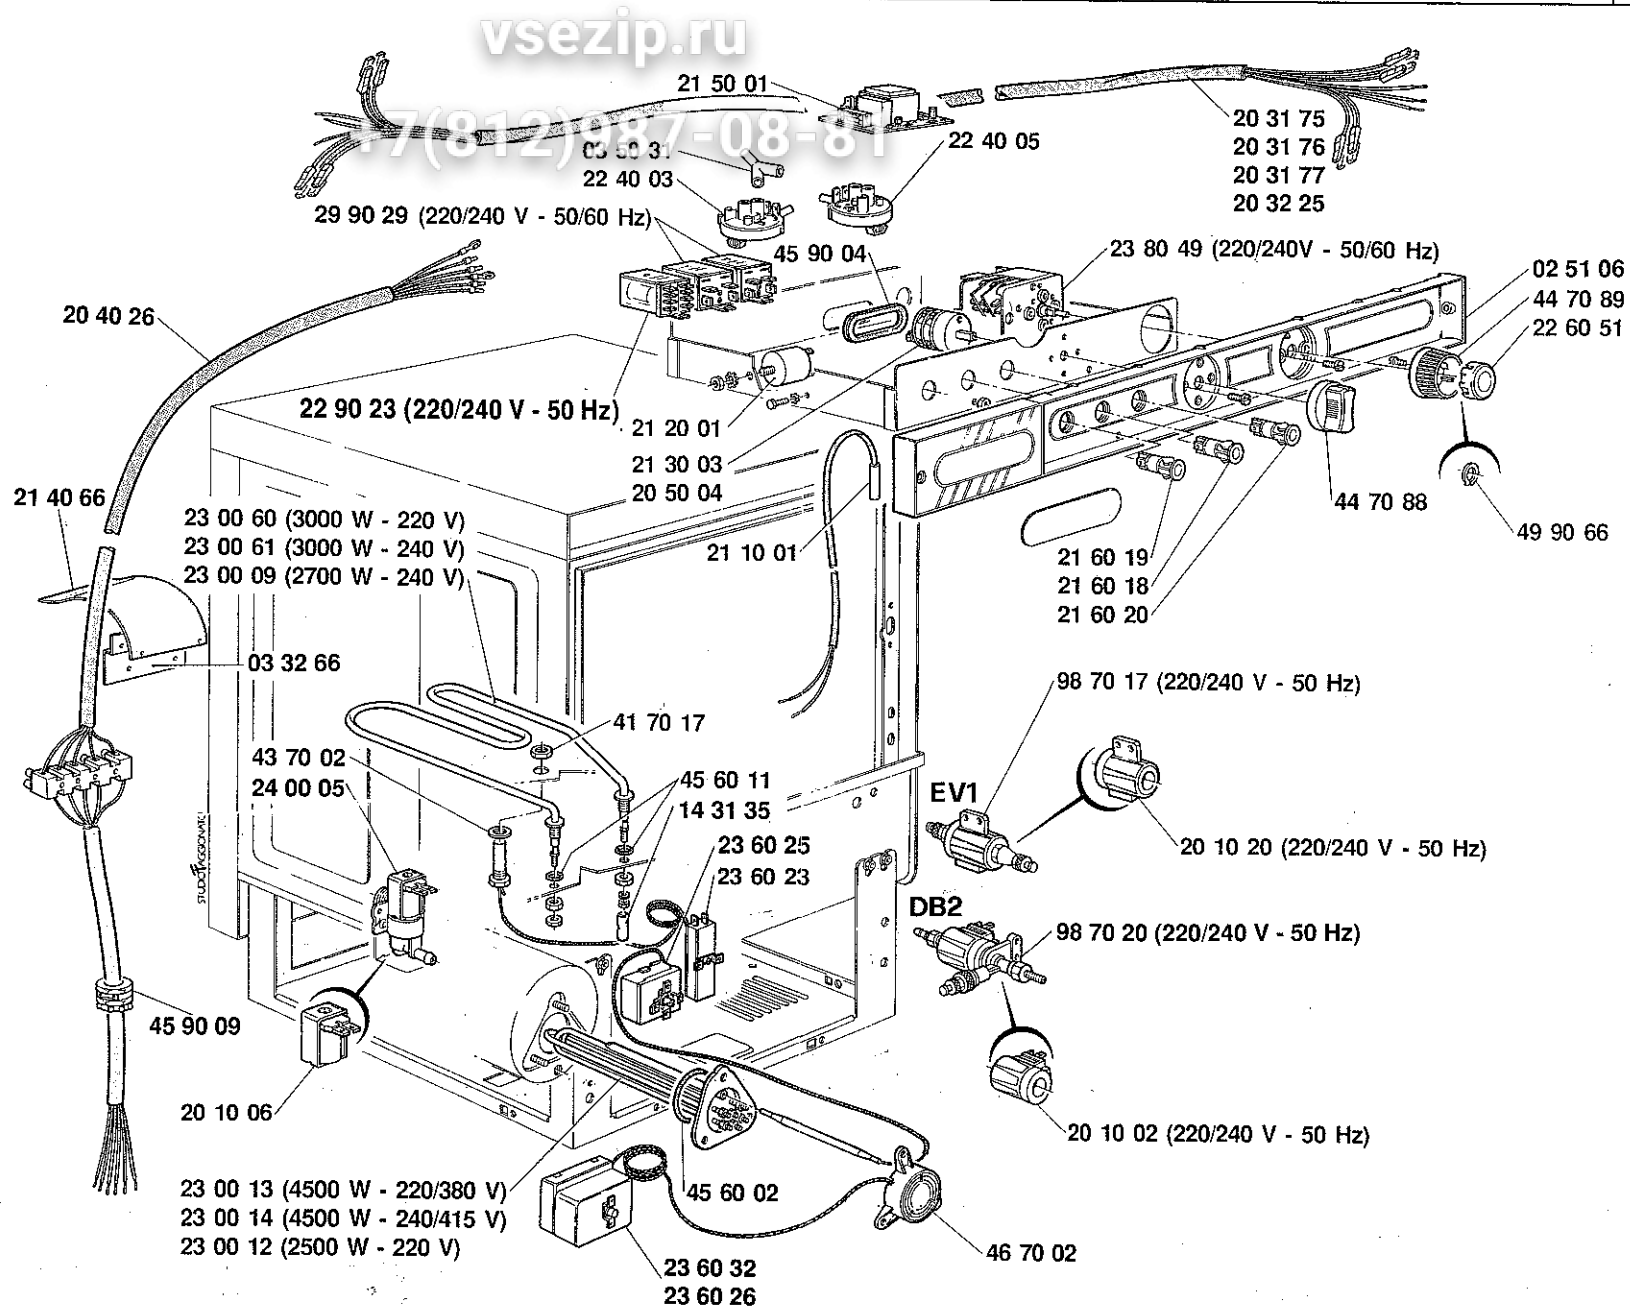

Modd.: GRE 2654

**WOLK**

**22 f**

**Зип Общепит** **40 f** VDE - DVGW

DA MATRICOLA N°  
FROM SERIAL NO.  
DE MATRICULE N°  
AB MASCHINEN-NR.

141783

**13**

01.93