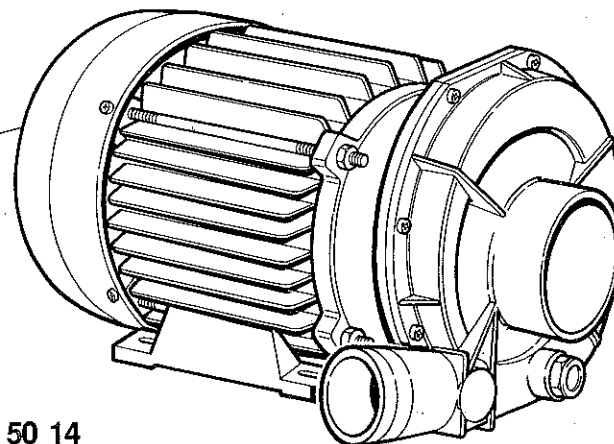

WOLK

22 f

Зип Общепит **40 f** VDE - DVGW

DA MATRICOLA N°
FROM SERIAL NO.
DE MATRICULE N°
AB MASCHINEN-NR.

141783

13

01.93

vsezip.ru

+7(812)987-08-81

13 00 68 V 220 / 50 Hz / 1
13 00 69 V 240 / 50 Hz / 1
13 00 77 V 220 / 60 Hz / 1

12 40 26 / 50 Hz
12 40 27 / 60 Hz

Modd.: F.I.R. 2278