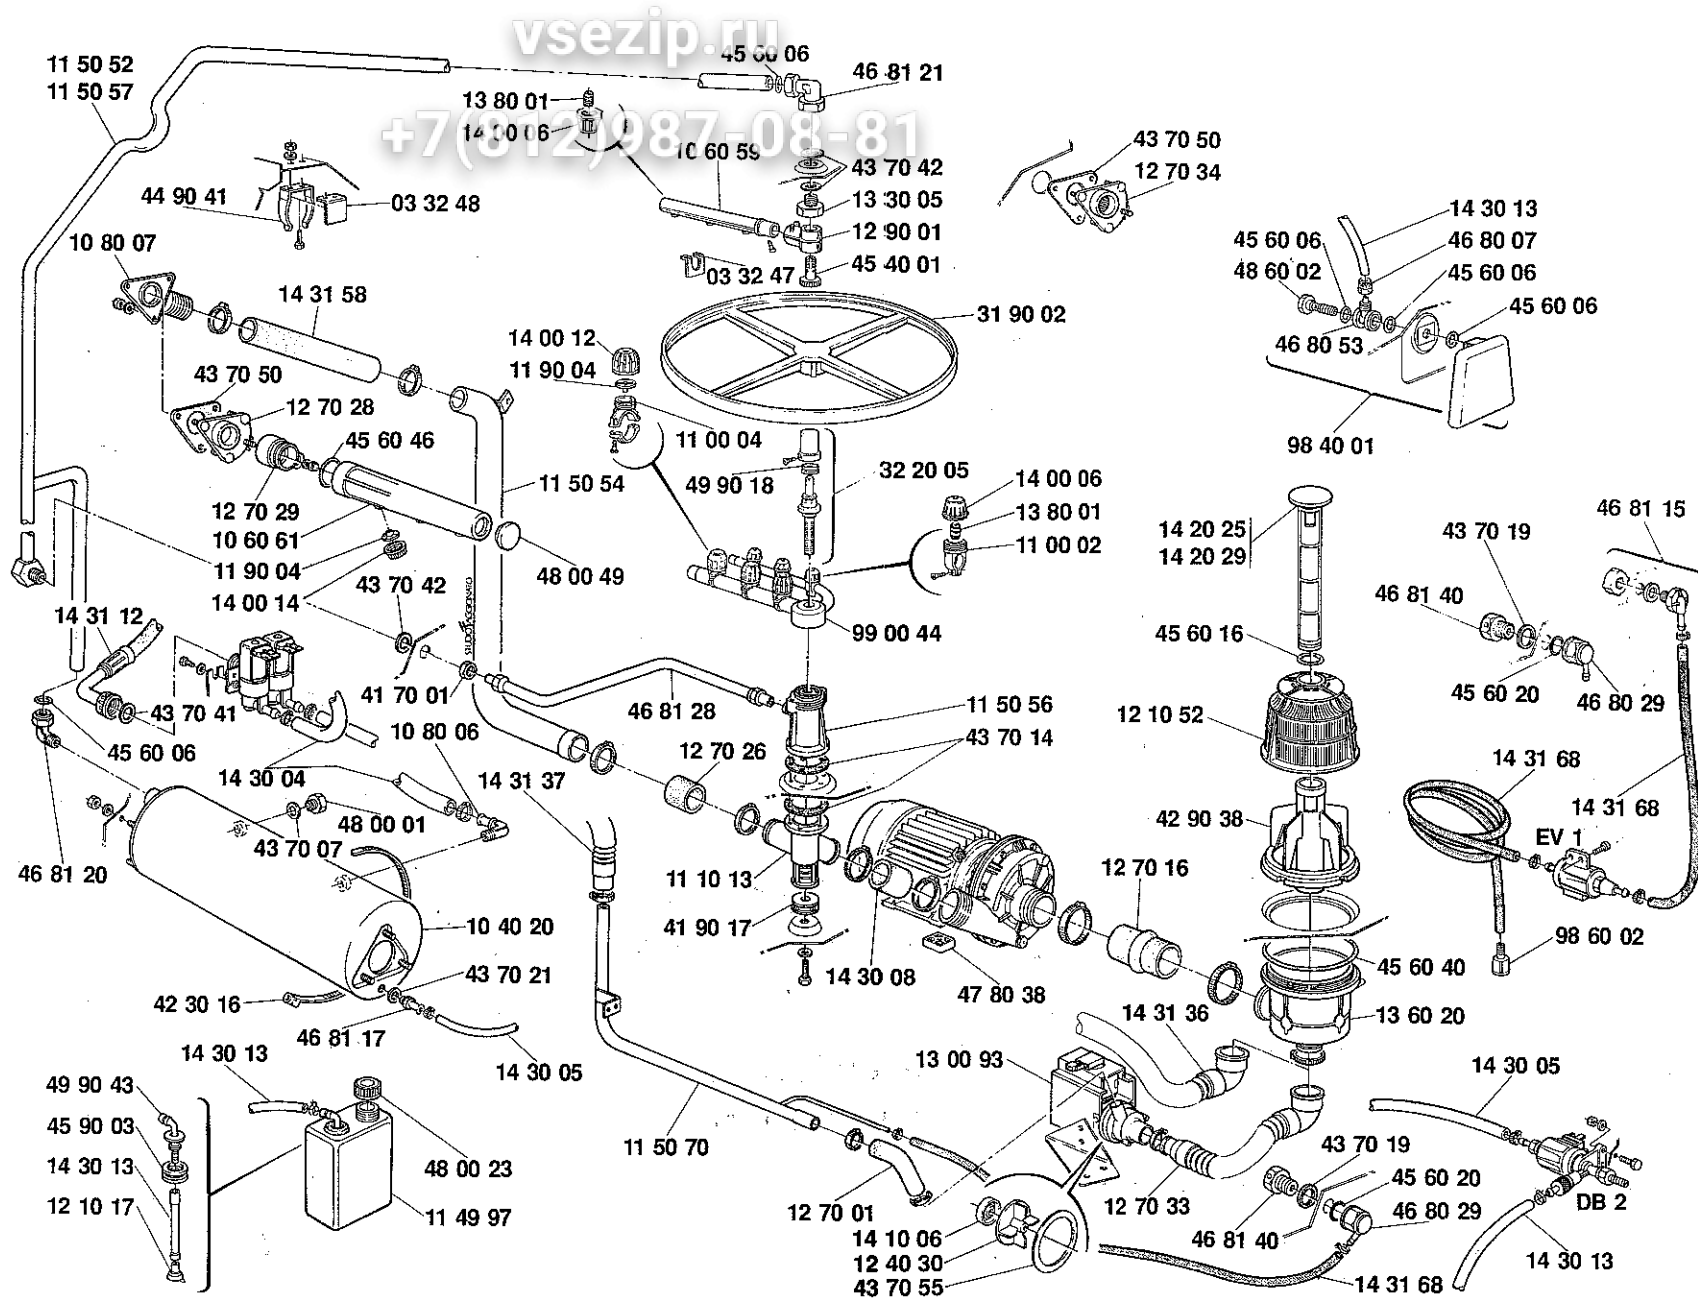

Modd.: GRE 2654

**WOLK**

**22 f**

**Зип Общепит** **40 f** VDE - DVGW

DA MATRICOLA N°  
FROM SERIAL NO.  
DE MATRICULE N°  
AB MASCHINEN-NR.

141783

**13**

01.93