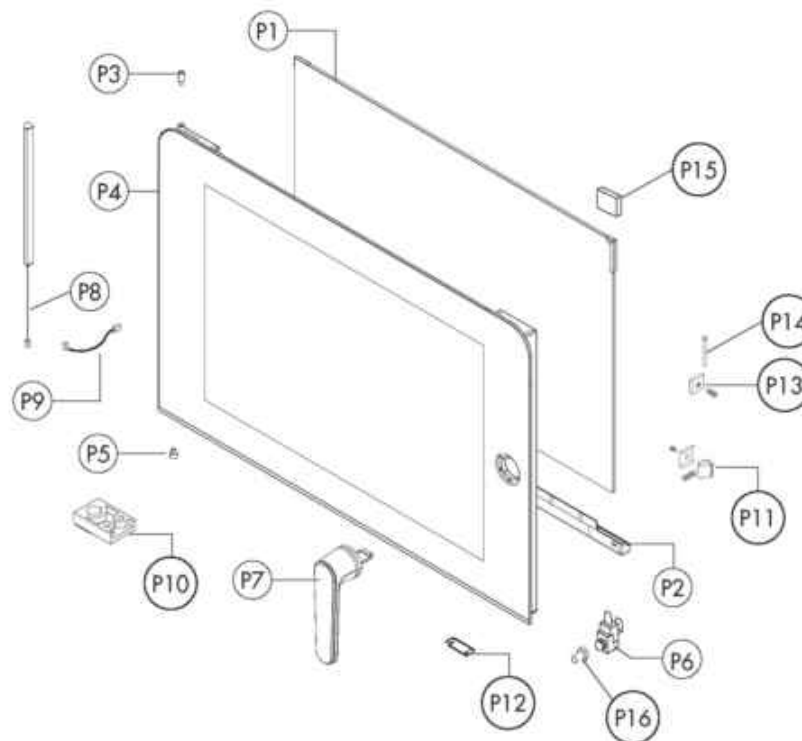

ATTENZIONE: PER TENSIONI SPECIALI, SPECIFICARE SEMPRE IL MODELLO DI FORNO ELETTRICO E IL NUMERO DI SERIE.
ATTENTION: FOR SPECIAL VOLTAGES, PLEASE ALWAYS SPECIFY THE OVEN MODEL AND THE SERIAL NUMBER.

ATTENTION: POUR TENSIONS SPÉCIALES, MERCI DE SPÉCIFIER TOUJOURS LE MODÈLE DU FOUR ET LE NUMÉRO DE SÉRIE.
ACHTUNG: BEI SONDERSPANNUNGEN, BITTE IMMER OFEN-MODELL UND SERIENNUMMER GEBEN.

ed.1215

+7(812)987-08-81