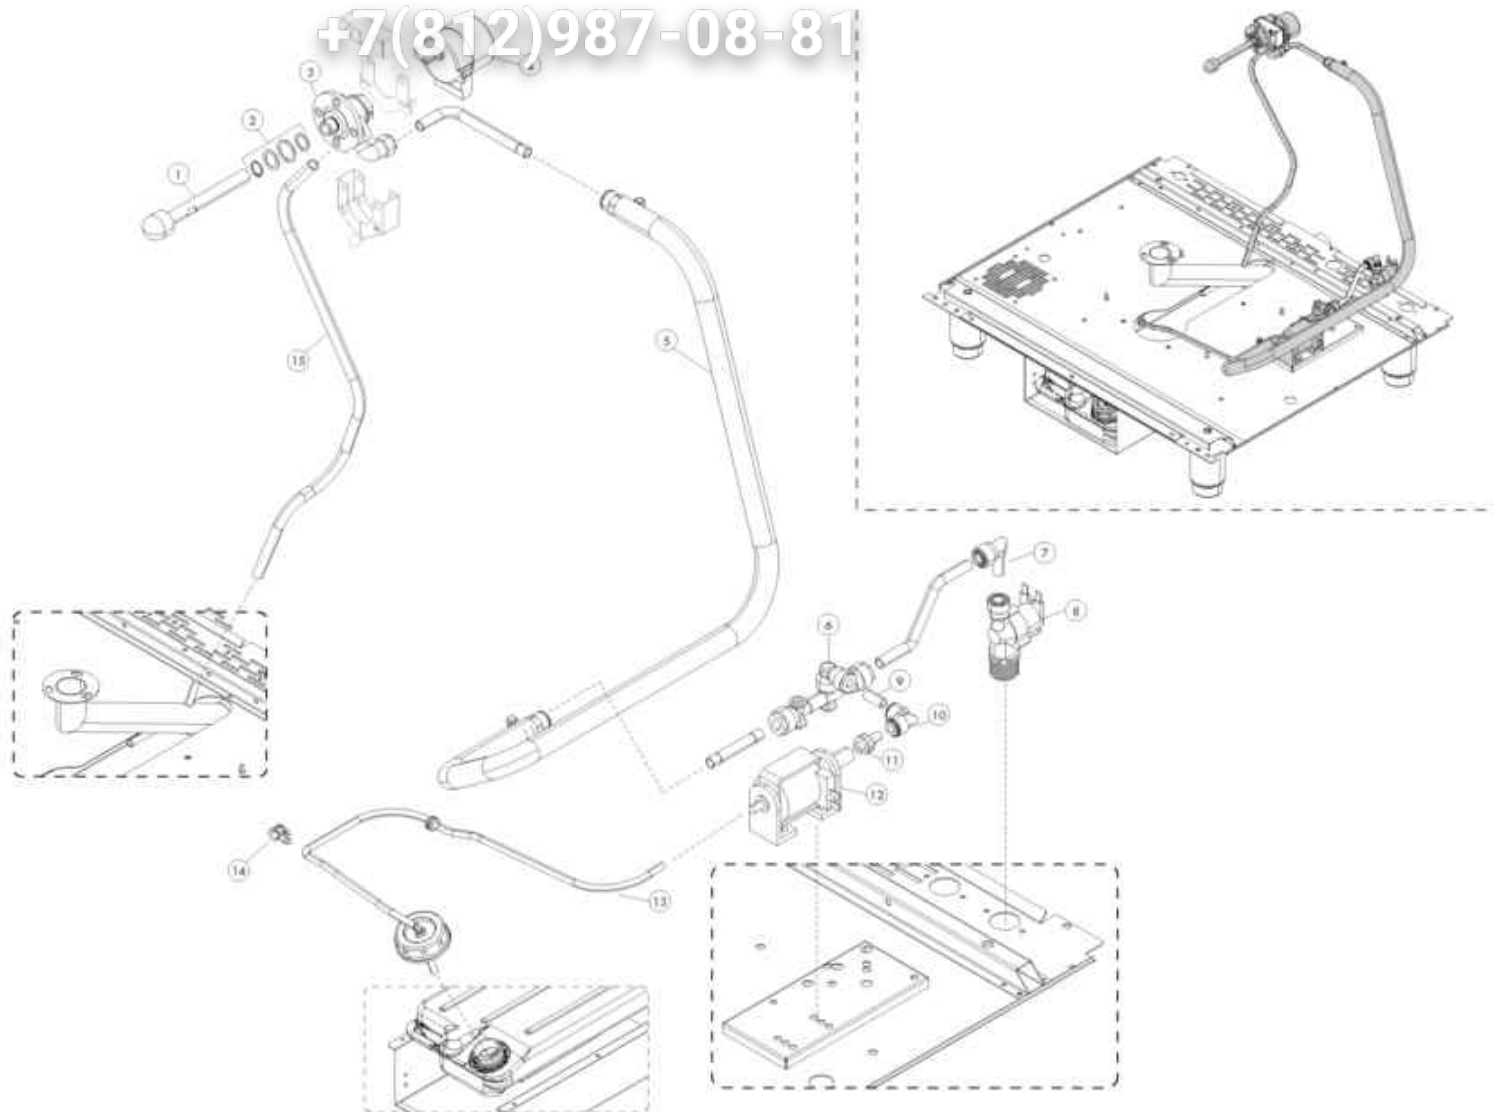

ysezip.ru

ATTENZIONE: PER TENSIONI SPECIALI, SPECIFICARE SEMPRE IL MODELLO DI FORNO ELETTRICO E IL NUMERO DI SERIE.
ATTENTION: FOR SPECIAL VOLTAGES, PLEASE ALWAYS SPECIFY THE OVEN MODEL AND THE SERIAL NUMBER.

ATTENTION: POUR TENSIONS SPÉCIALES, MERCI DE SPÉCIFIER TOUJOURS LE MODÈLE DU FOUR ET LE NUMÉRO DE SÉRIE.
ACHTUNG: BEI SONDERSPANNUNGEN, BITTE IMMER OFEN-MODELL UND SERIENNUMMER GEBEN.

ed.1215

+7(812)987-08-81

TAV. D

ICET101