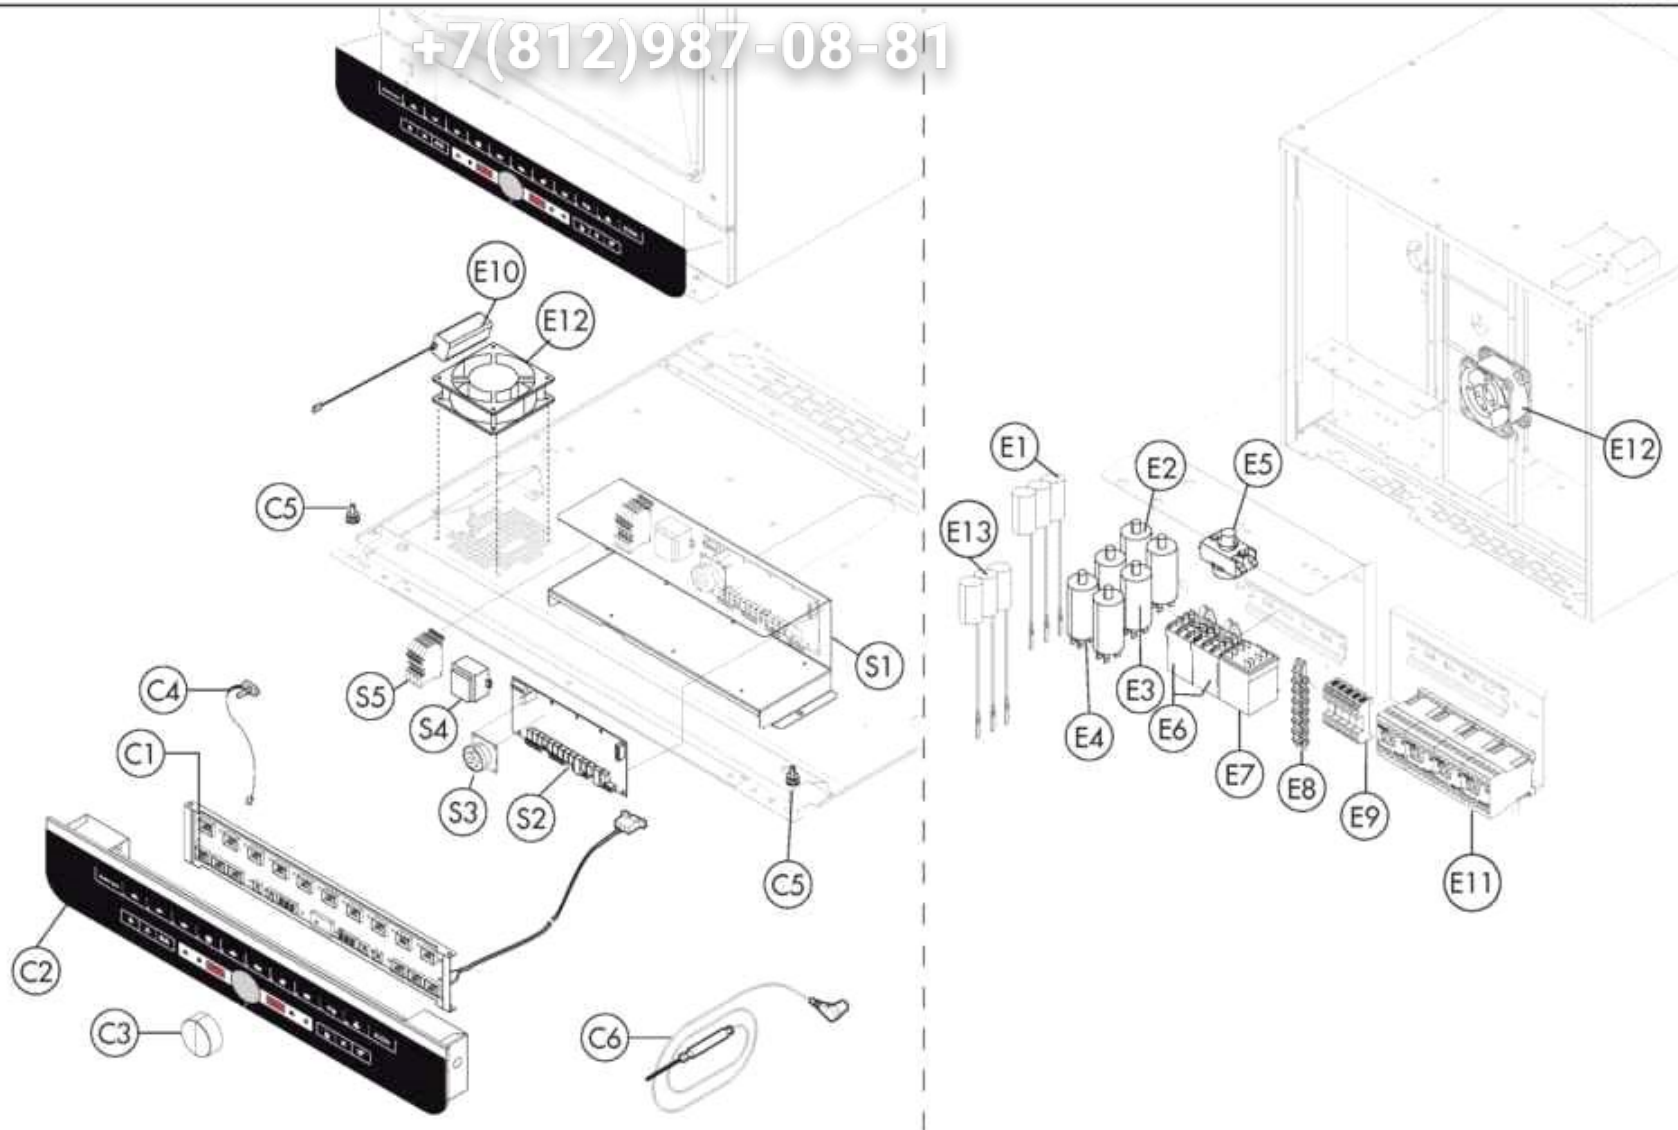

ATTENZIONE: PER TENSIONI SPECIALI, SPECIFICARE SEMPRE IL MODELLO DI FORNO ELETTRICO E IL NUMERO DI SERIE.
ATTENTION: FOR SPECIAL VOLTAGES, PLEASE ALWAYS SPECIFY THE OVEN MODEL AND THE SERIAL NUMBER.

ATTENTION: POUR TENSIONS SPÉCIALES, MERCI DE SPÉCIFIER TOUJOURS LE MODÈLE DU FOUR ET LE NUMÉRO DE SÉRIE.
ACHTUNG: BEI SONDRERSPANNUNGEN, BITTE IMMER OFEN-MODELL UND SERIENNUMMER GEBEN.

ed.1215

+7(812)987-08-81

TAV. C

ICET101