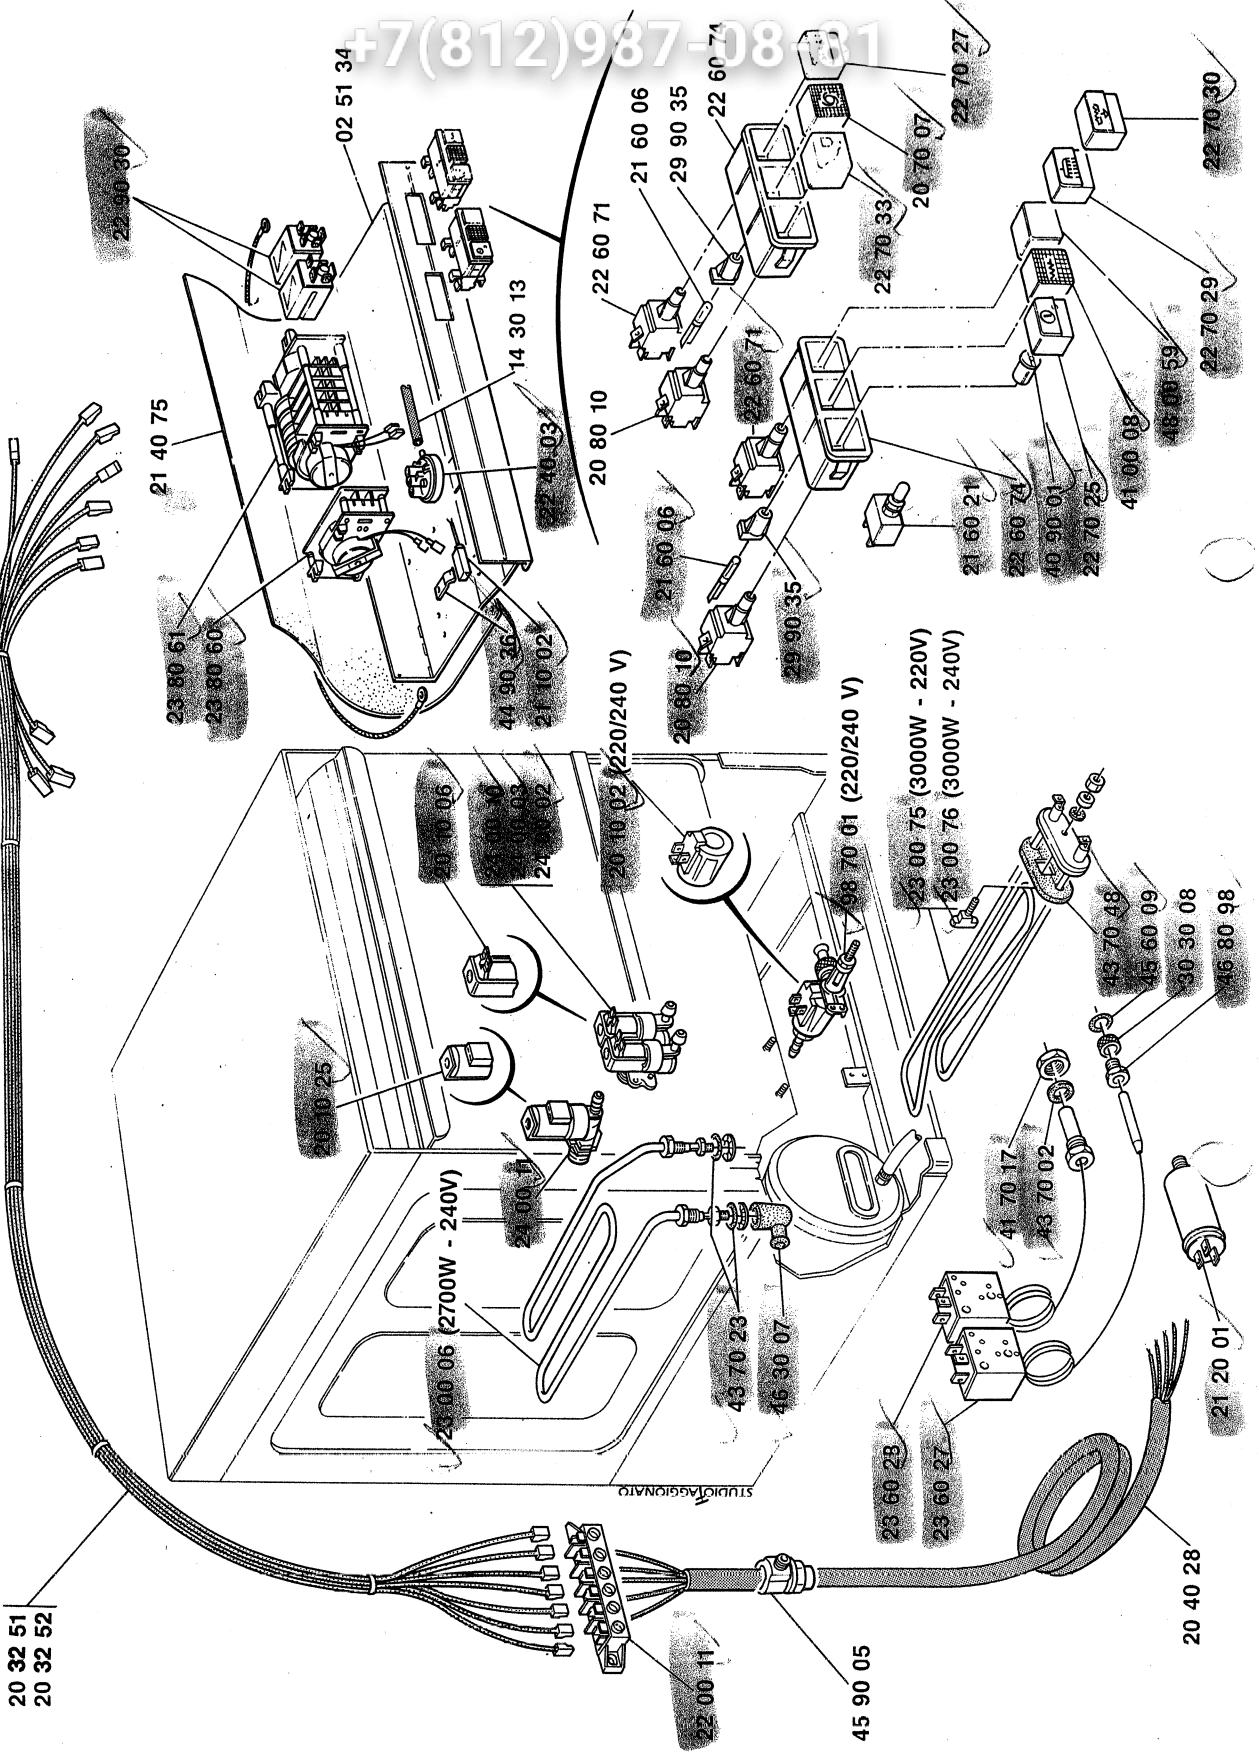

WOLK

500 f - fd

DA MATRICOLA N°
FROM SERIAL NO.
DE MATRICULE N°
AB MASCHINEN-NR.

169 181

6

07.93

Зип Общепит

vsezip.ru

+7(812)987-08 81