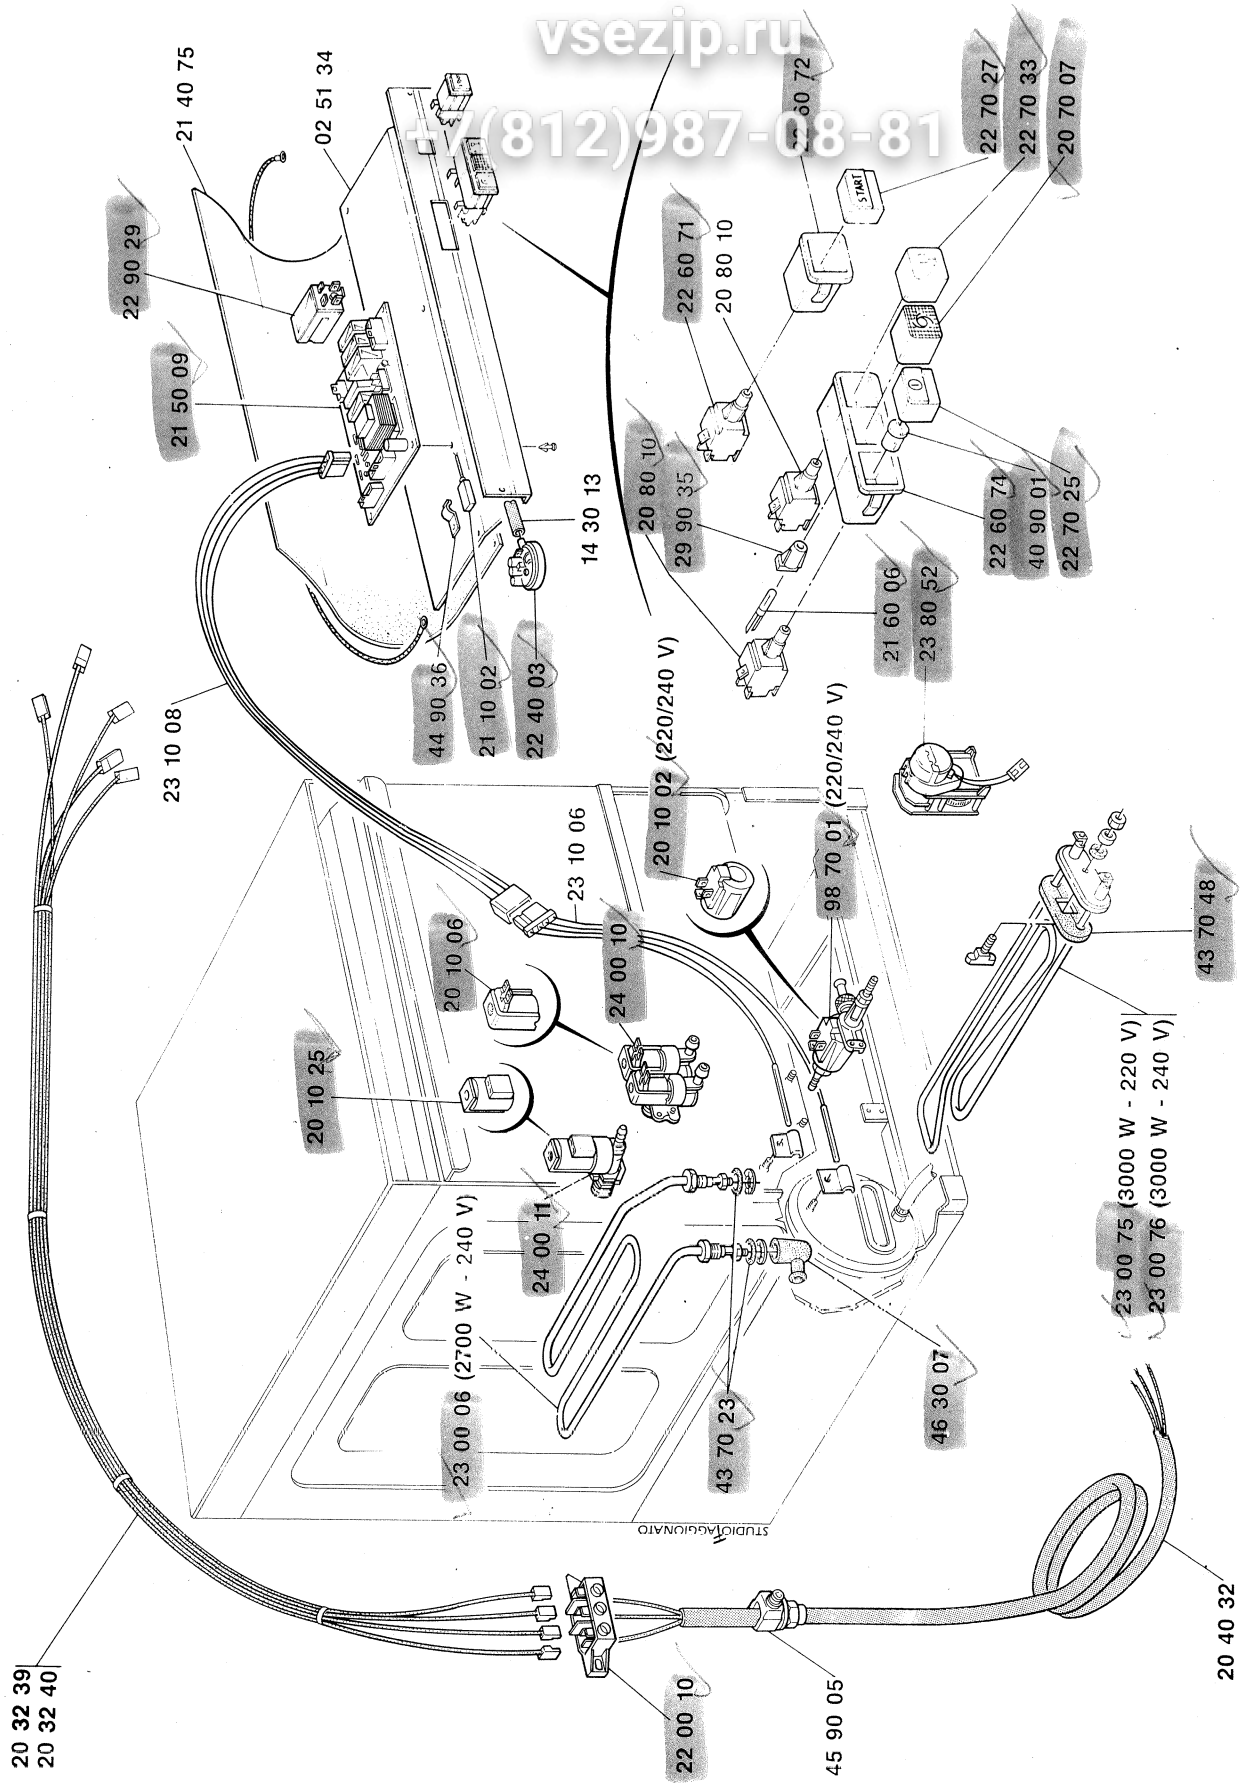

Зип Общепит

vsezip.ru

(812)987-08-81