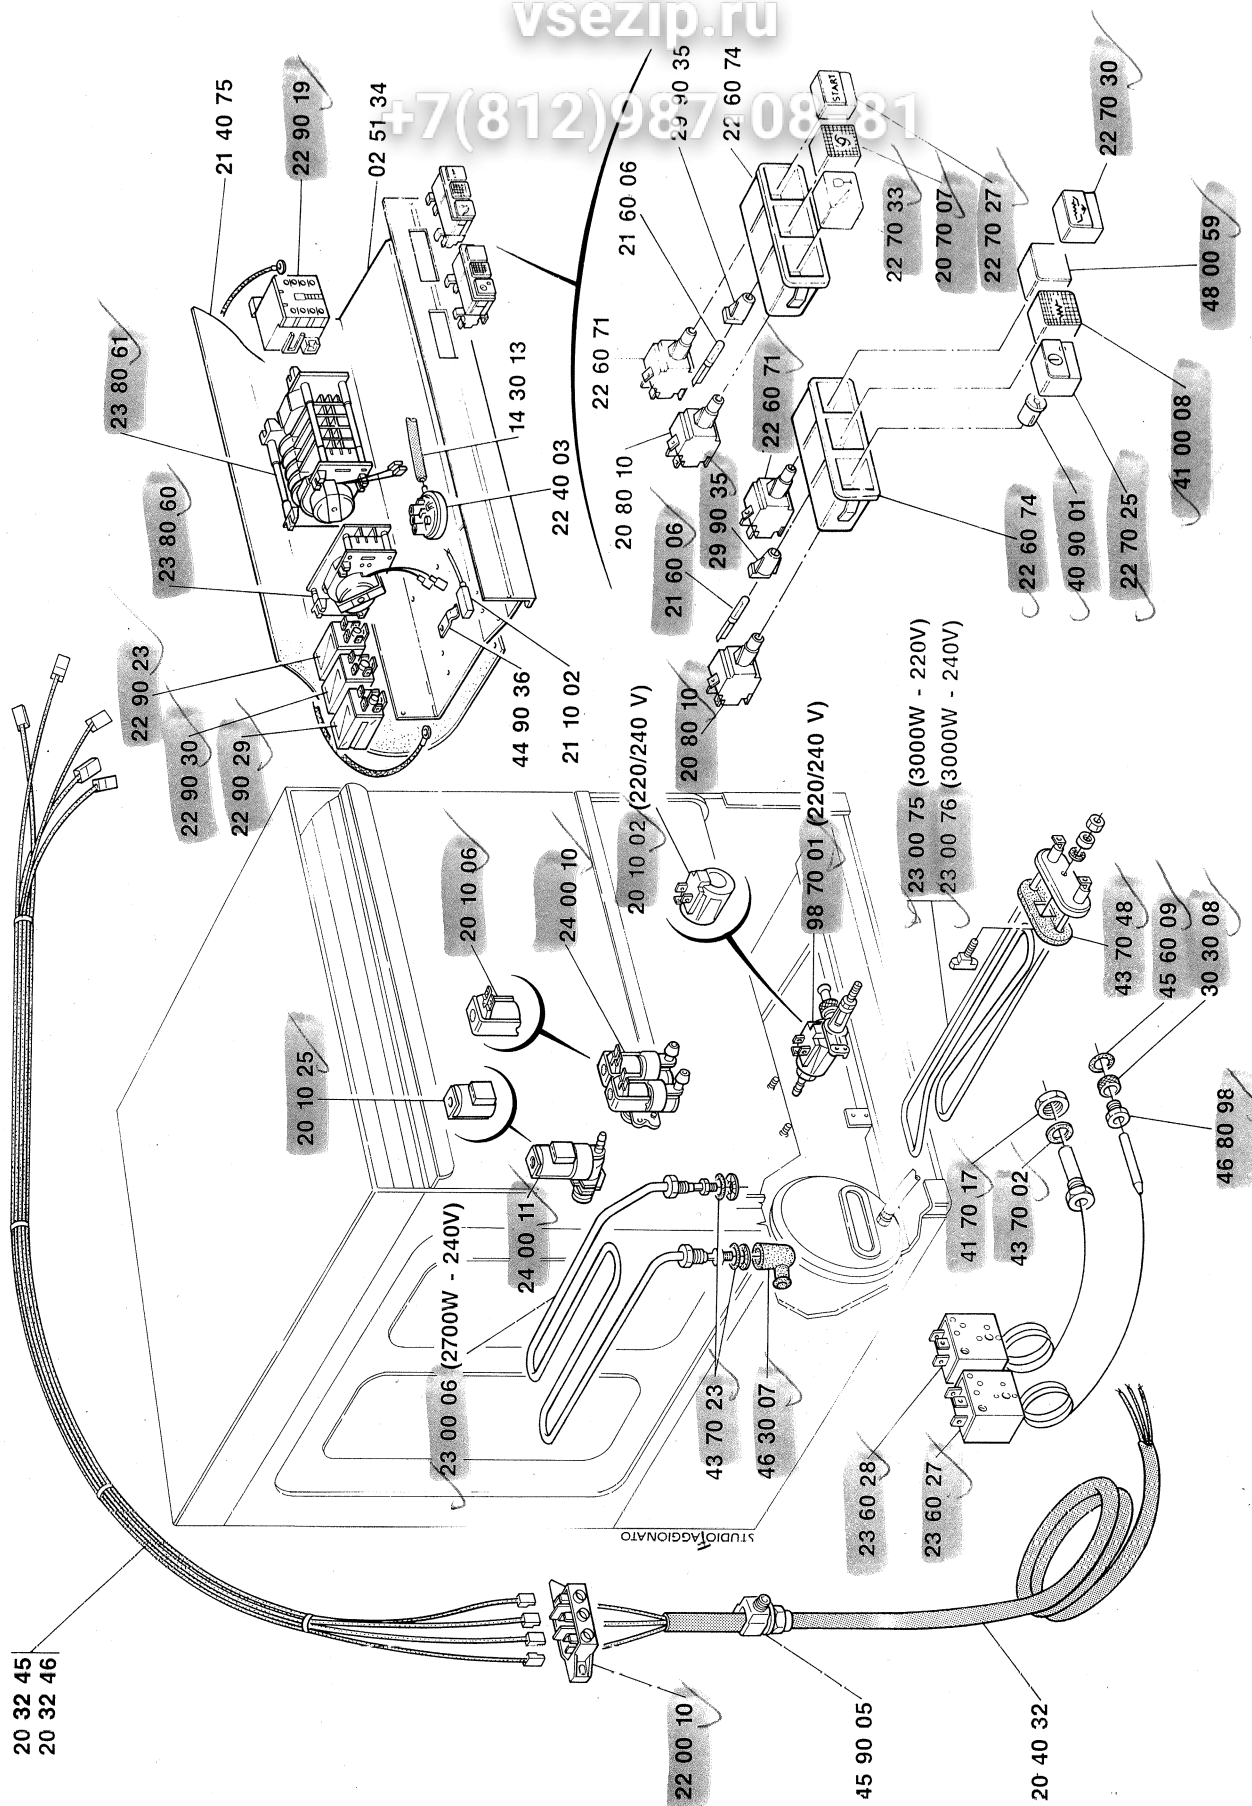

4

07.93

Зип-Общепит

vsezip.ru

+7(812)987-00-00

WOLK

500 f - fd

DA MATRICOLA N°
FROM SERIAL NO.
DE MATRICULE N°
AB MASCHINEN-NR.