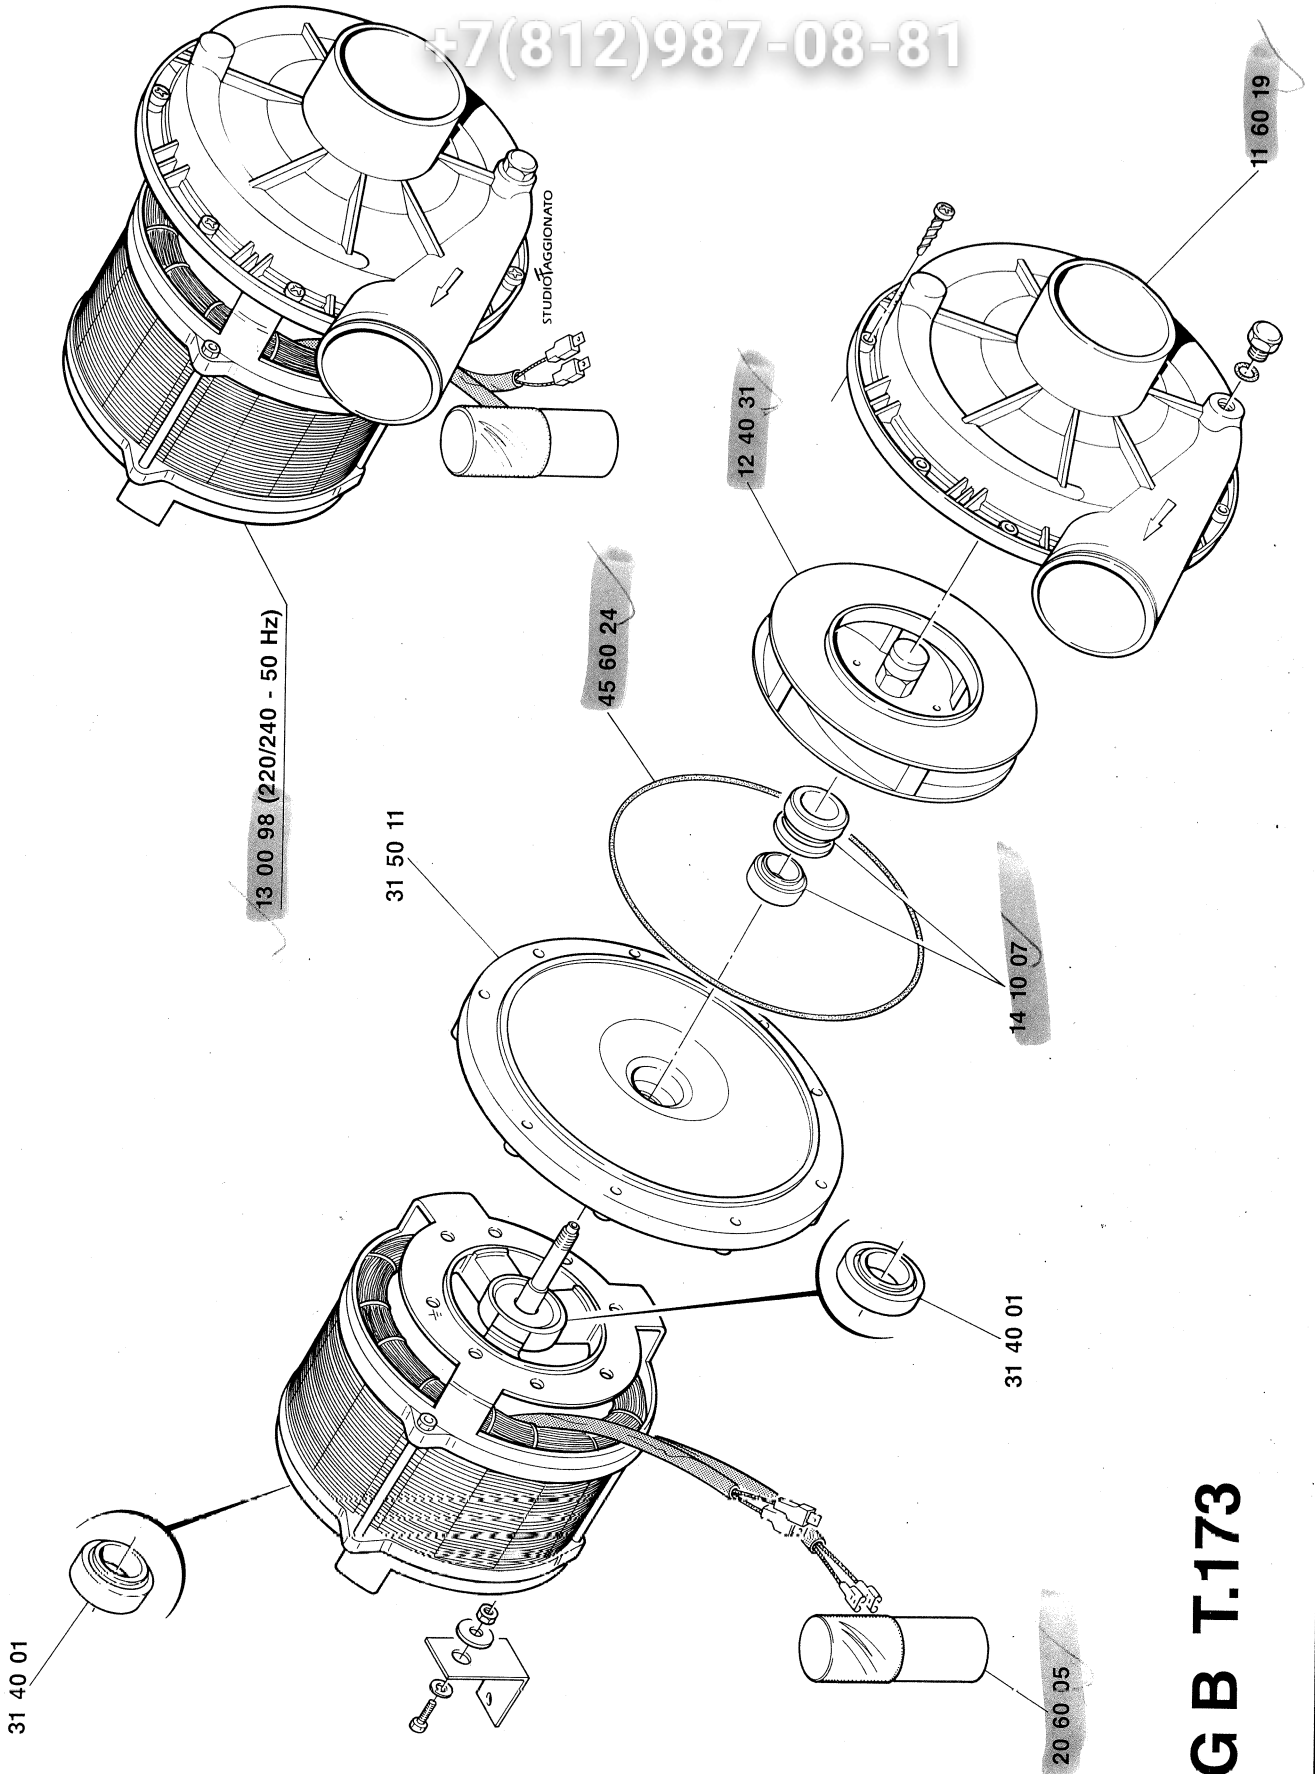

WOLK

500 f - fd
50 f - fd - electronic

7

07.93

Зип Общепит

vsezip.ru

+7(812)987-08-81

LGB T.173