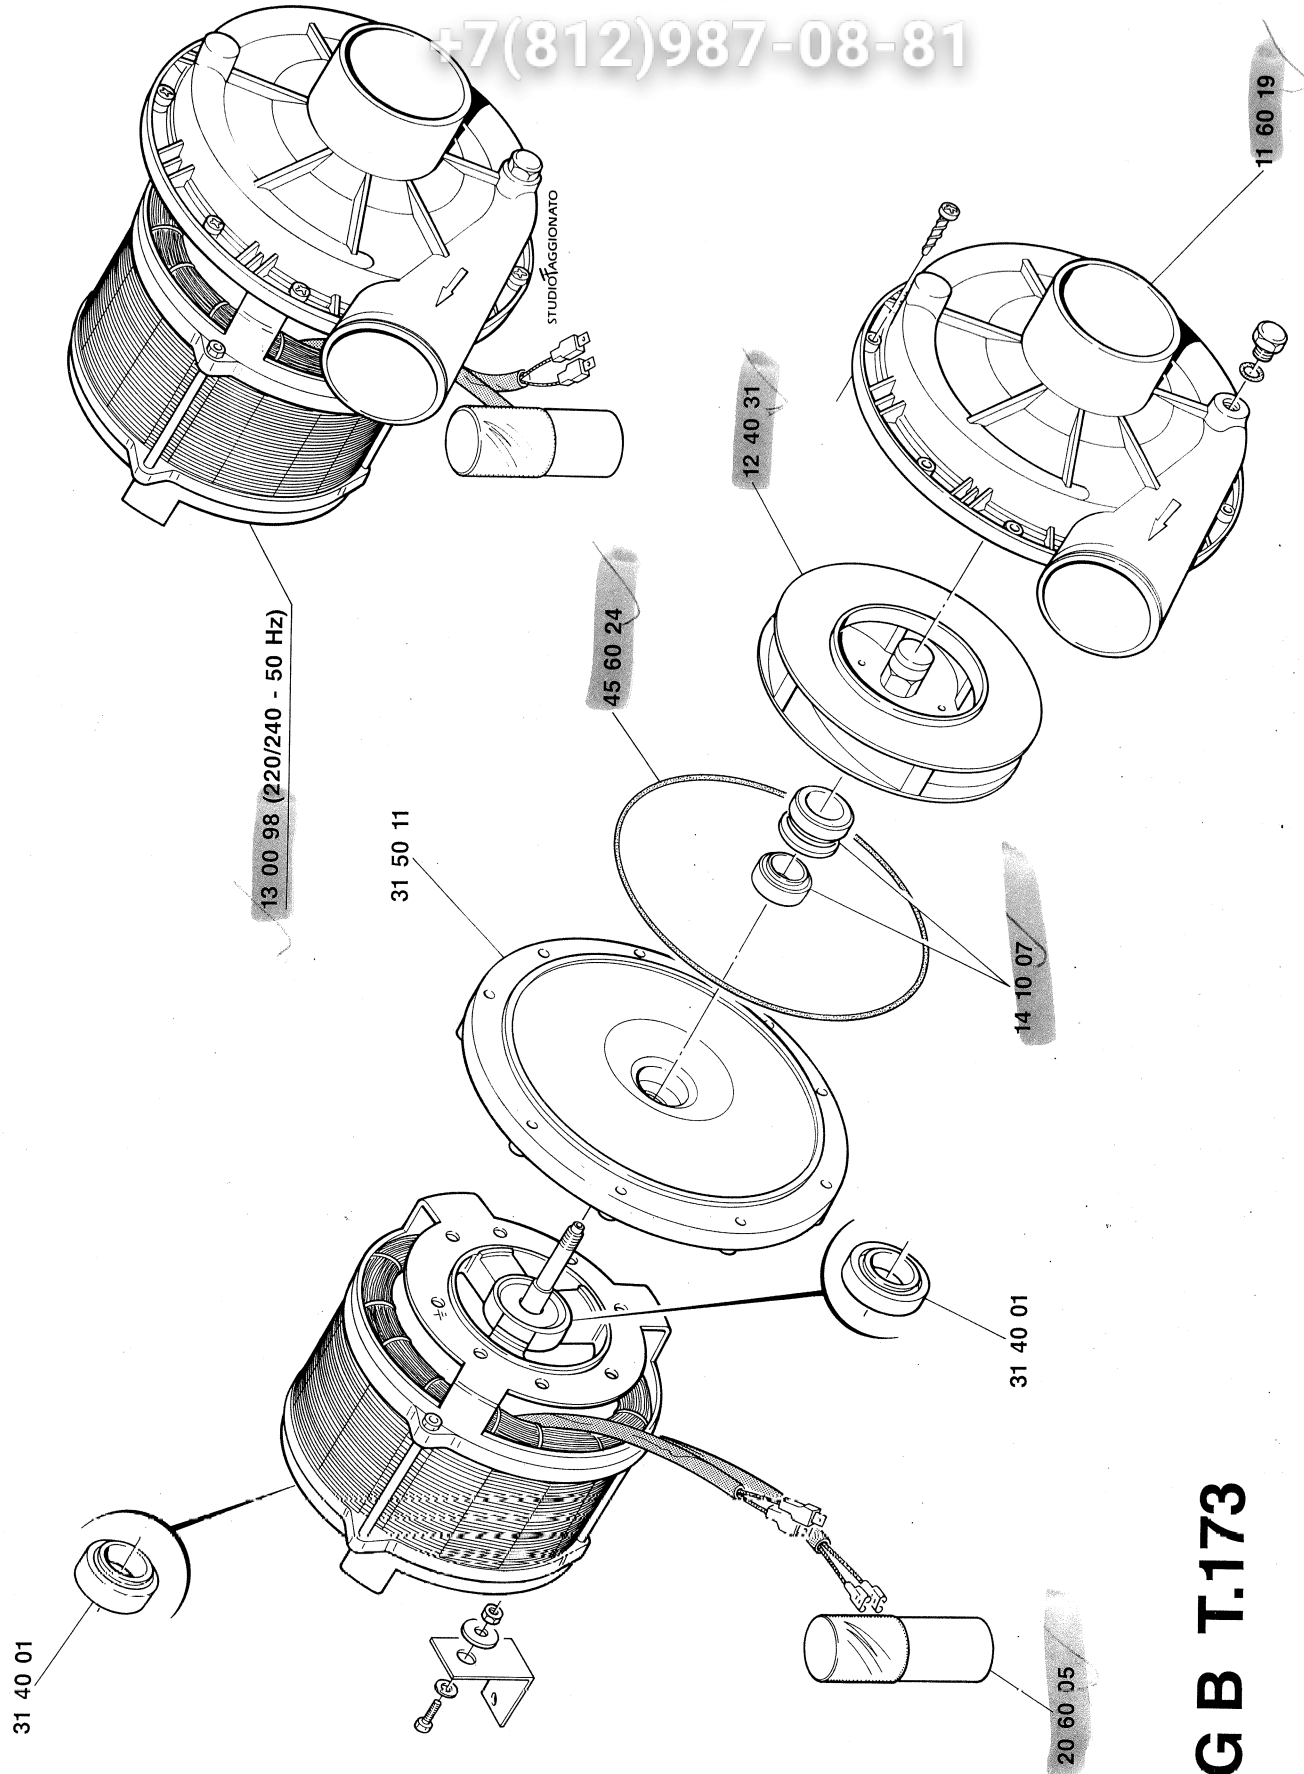

WOLK

500 f - fd
50 f - fd - electronic

7

07.93

Зип Общепит

vsezip.ru

+7(812)987-08-81

LGB T.173