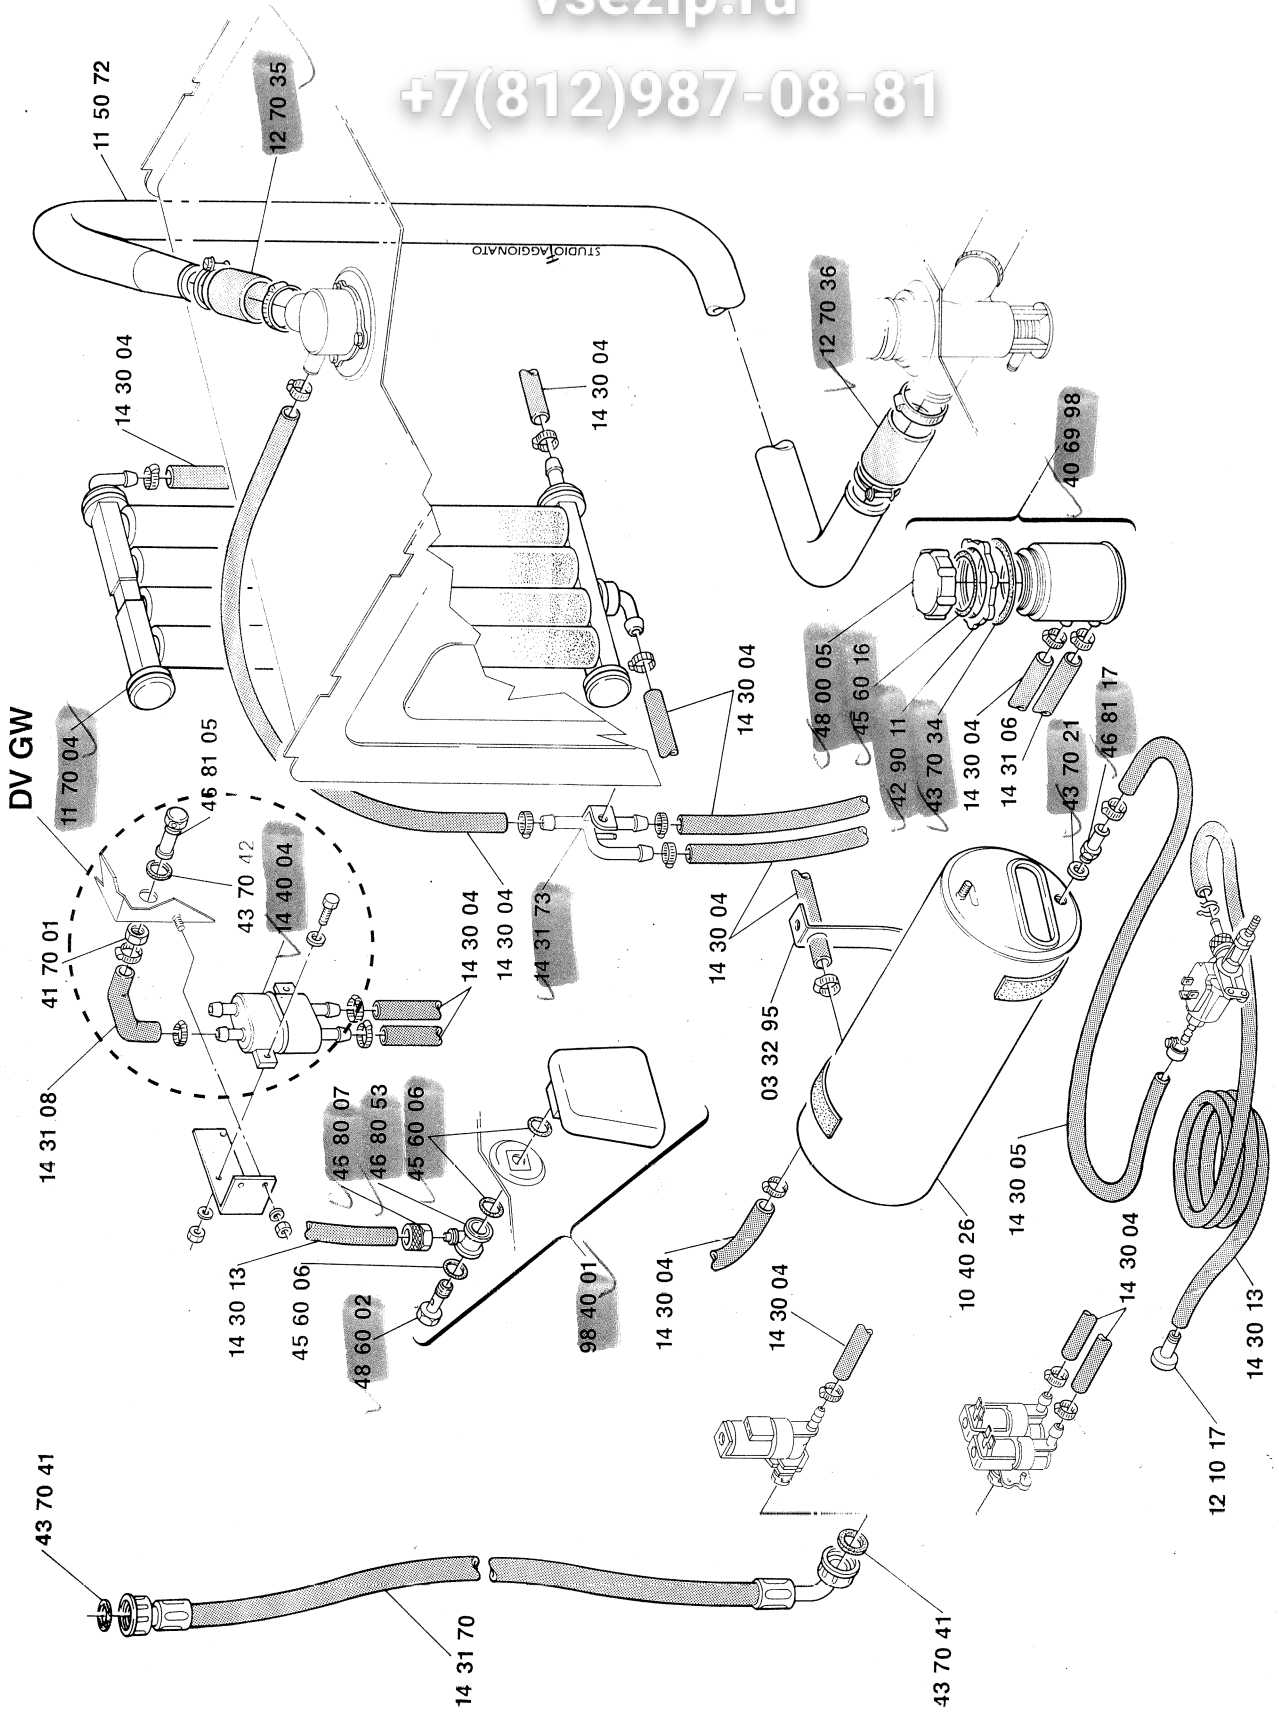

WOLK

**500 f - fd
50 f - fd - electronic**

2

07.93

Зип Общепит

vsezip.ru

+7(812)987-08-81