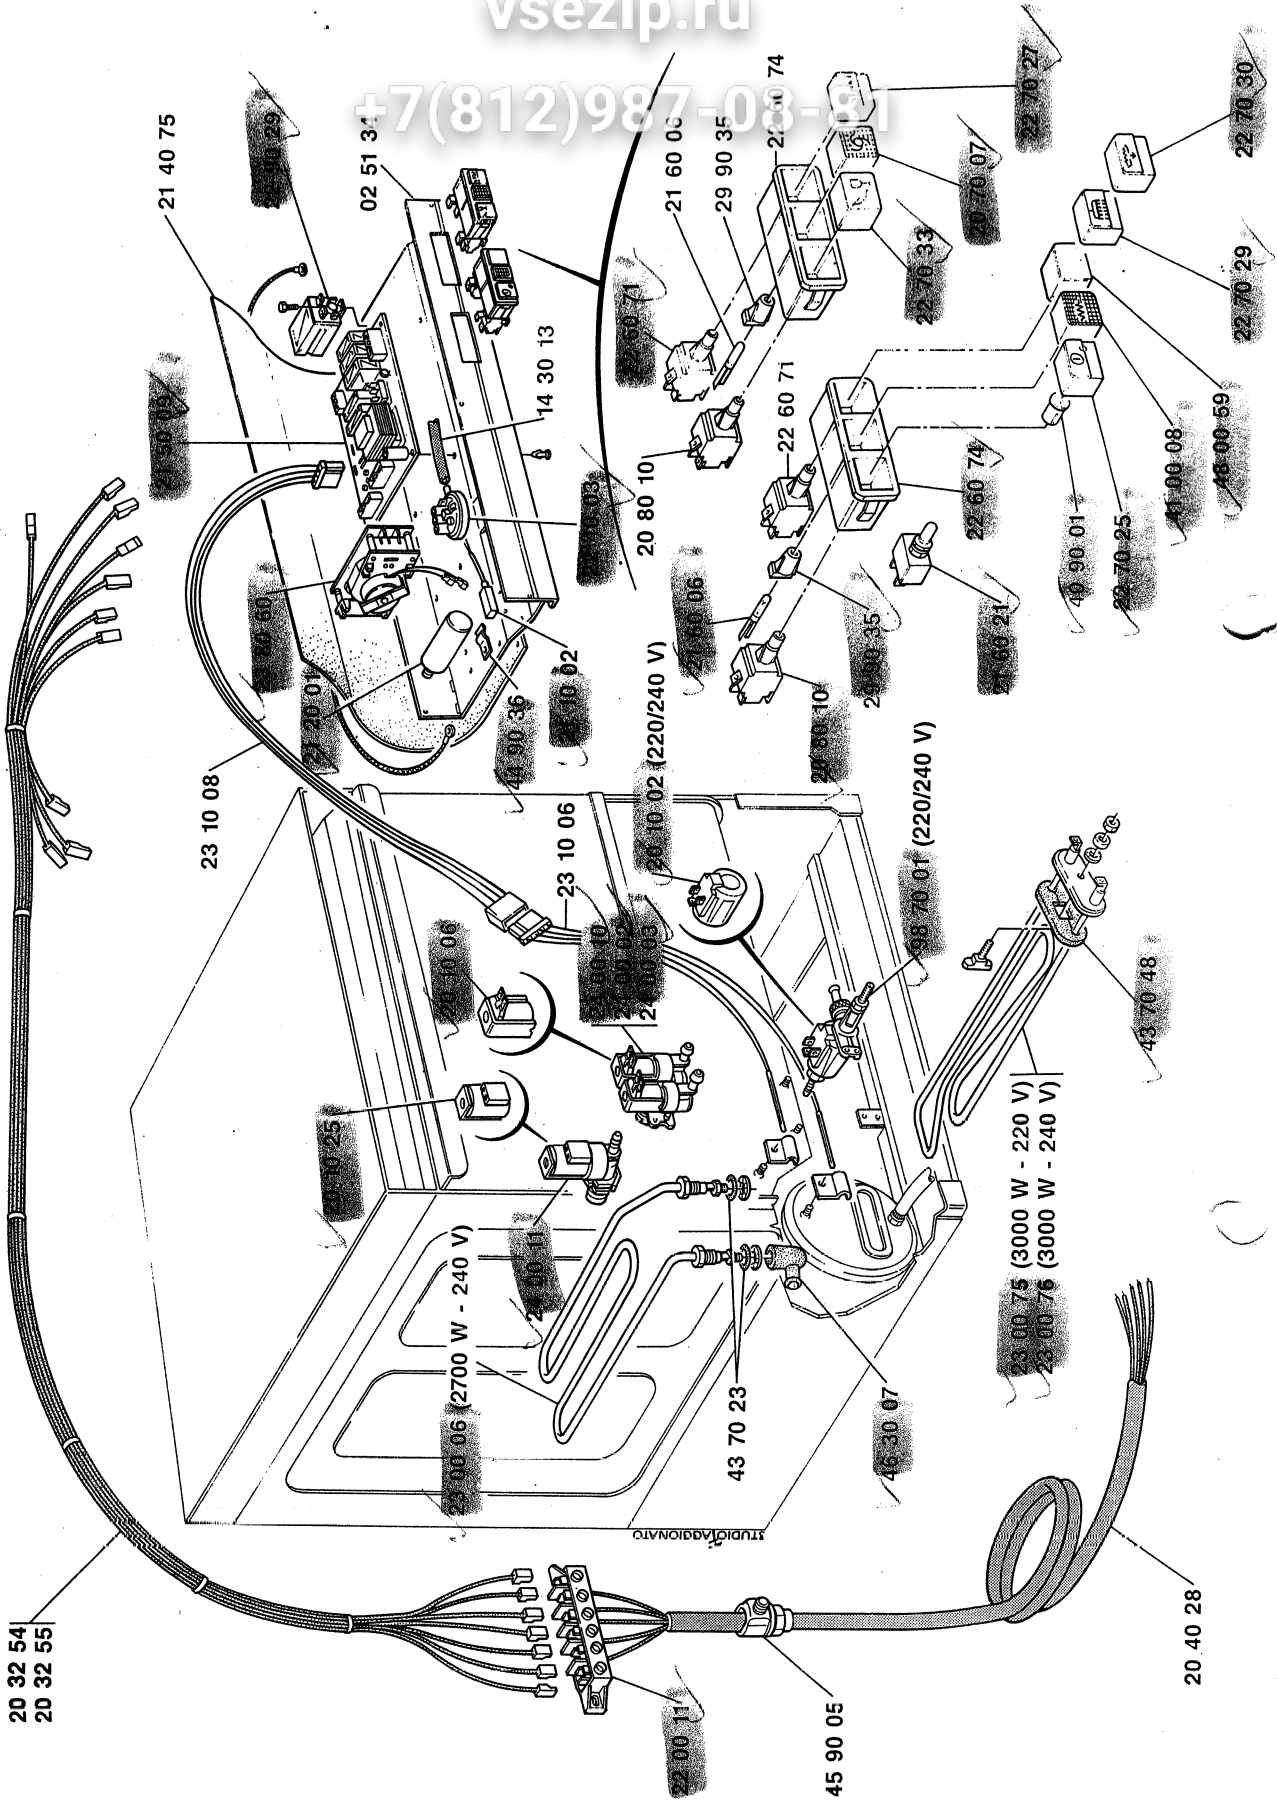

WOLK

50 f - fd - electronic

DA MATRICOLA N°
FROM SERIAL NO.
DE MATRICULE N°
AB MASCHINEN-NR.

169 214

4

07.93

Зип-Общепит

vsezip.ru

+7(812)987-00-00