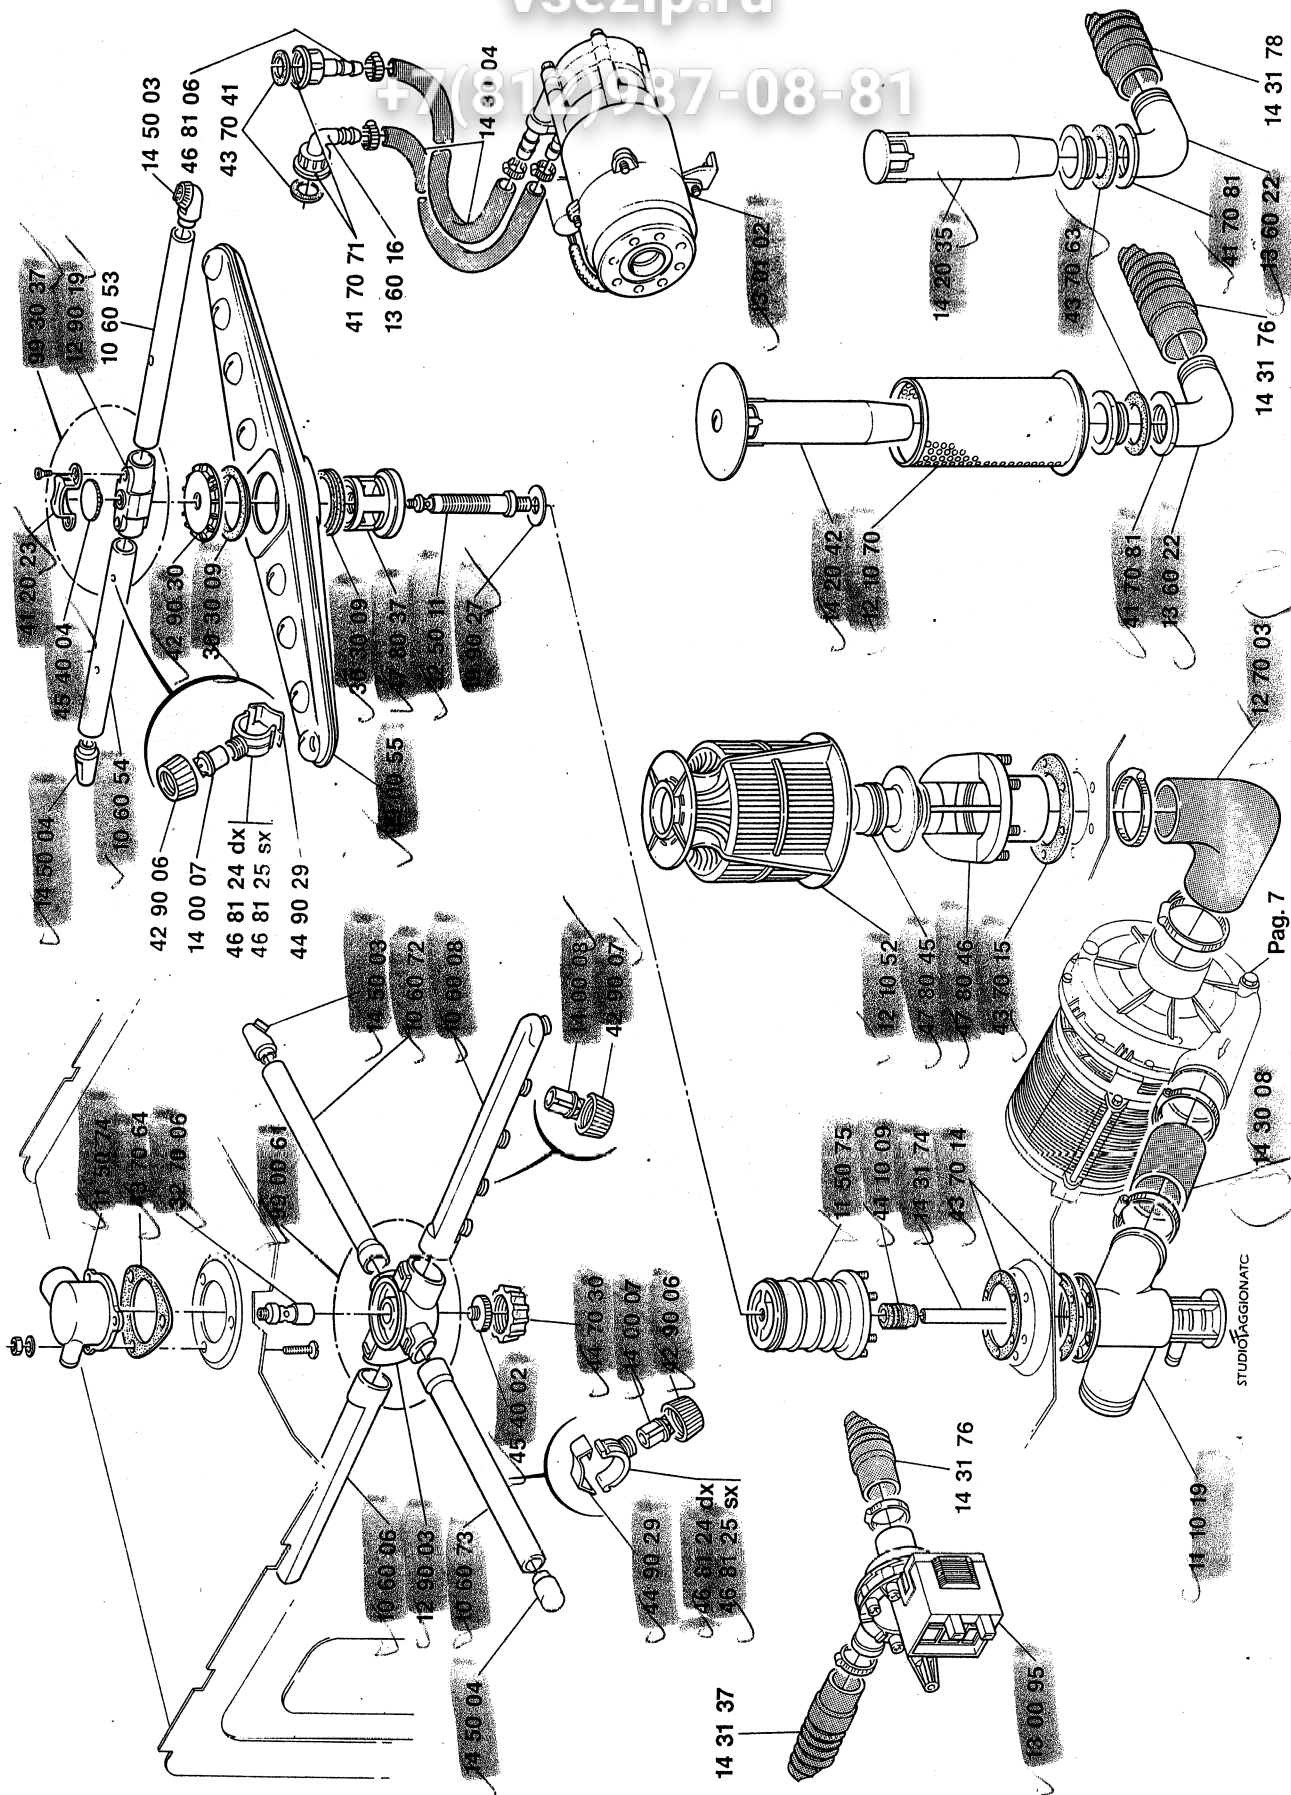

Зип Общепит

vsezip.ru

+7(812)587-08-81