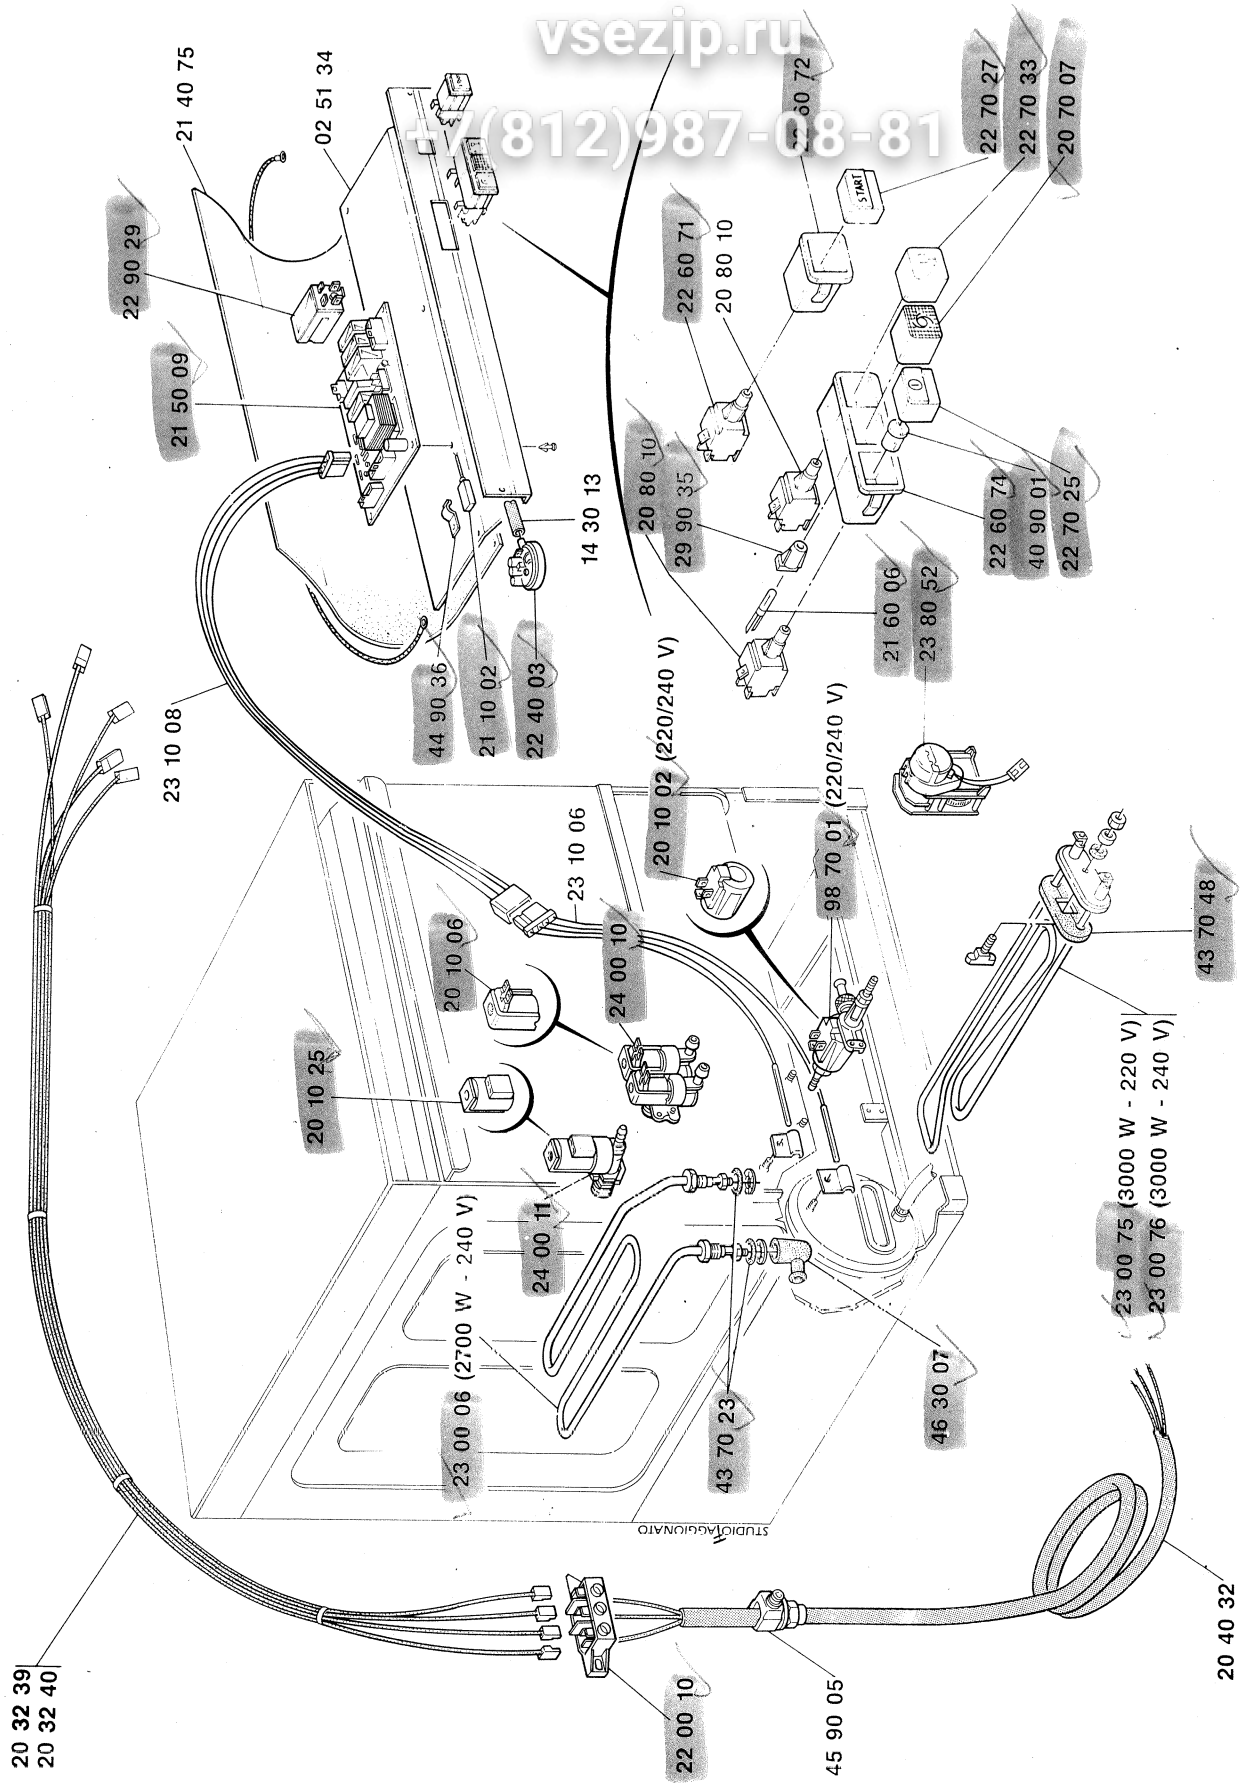

WOLK

50 f - fd - electronic

FINO MATRICOLA N°
TILL SERIAL NO.
AU MATRICULE N°
BIS MASCHINEN-NR.

169 213

3

07.93

Зип Общепит

vsezip.ru

(812)987-08-81