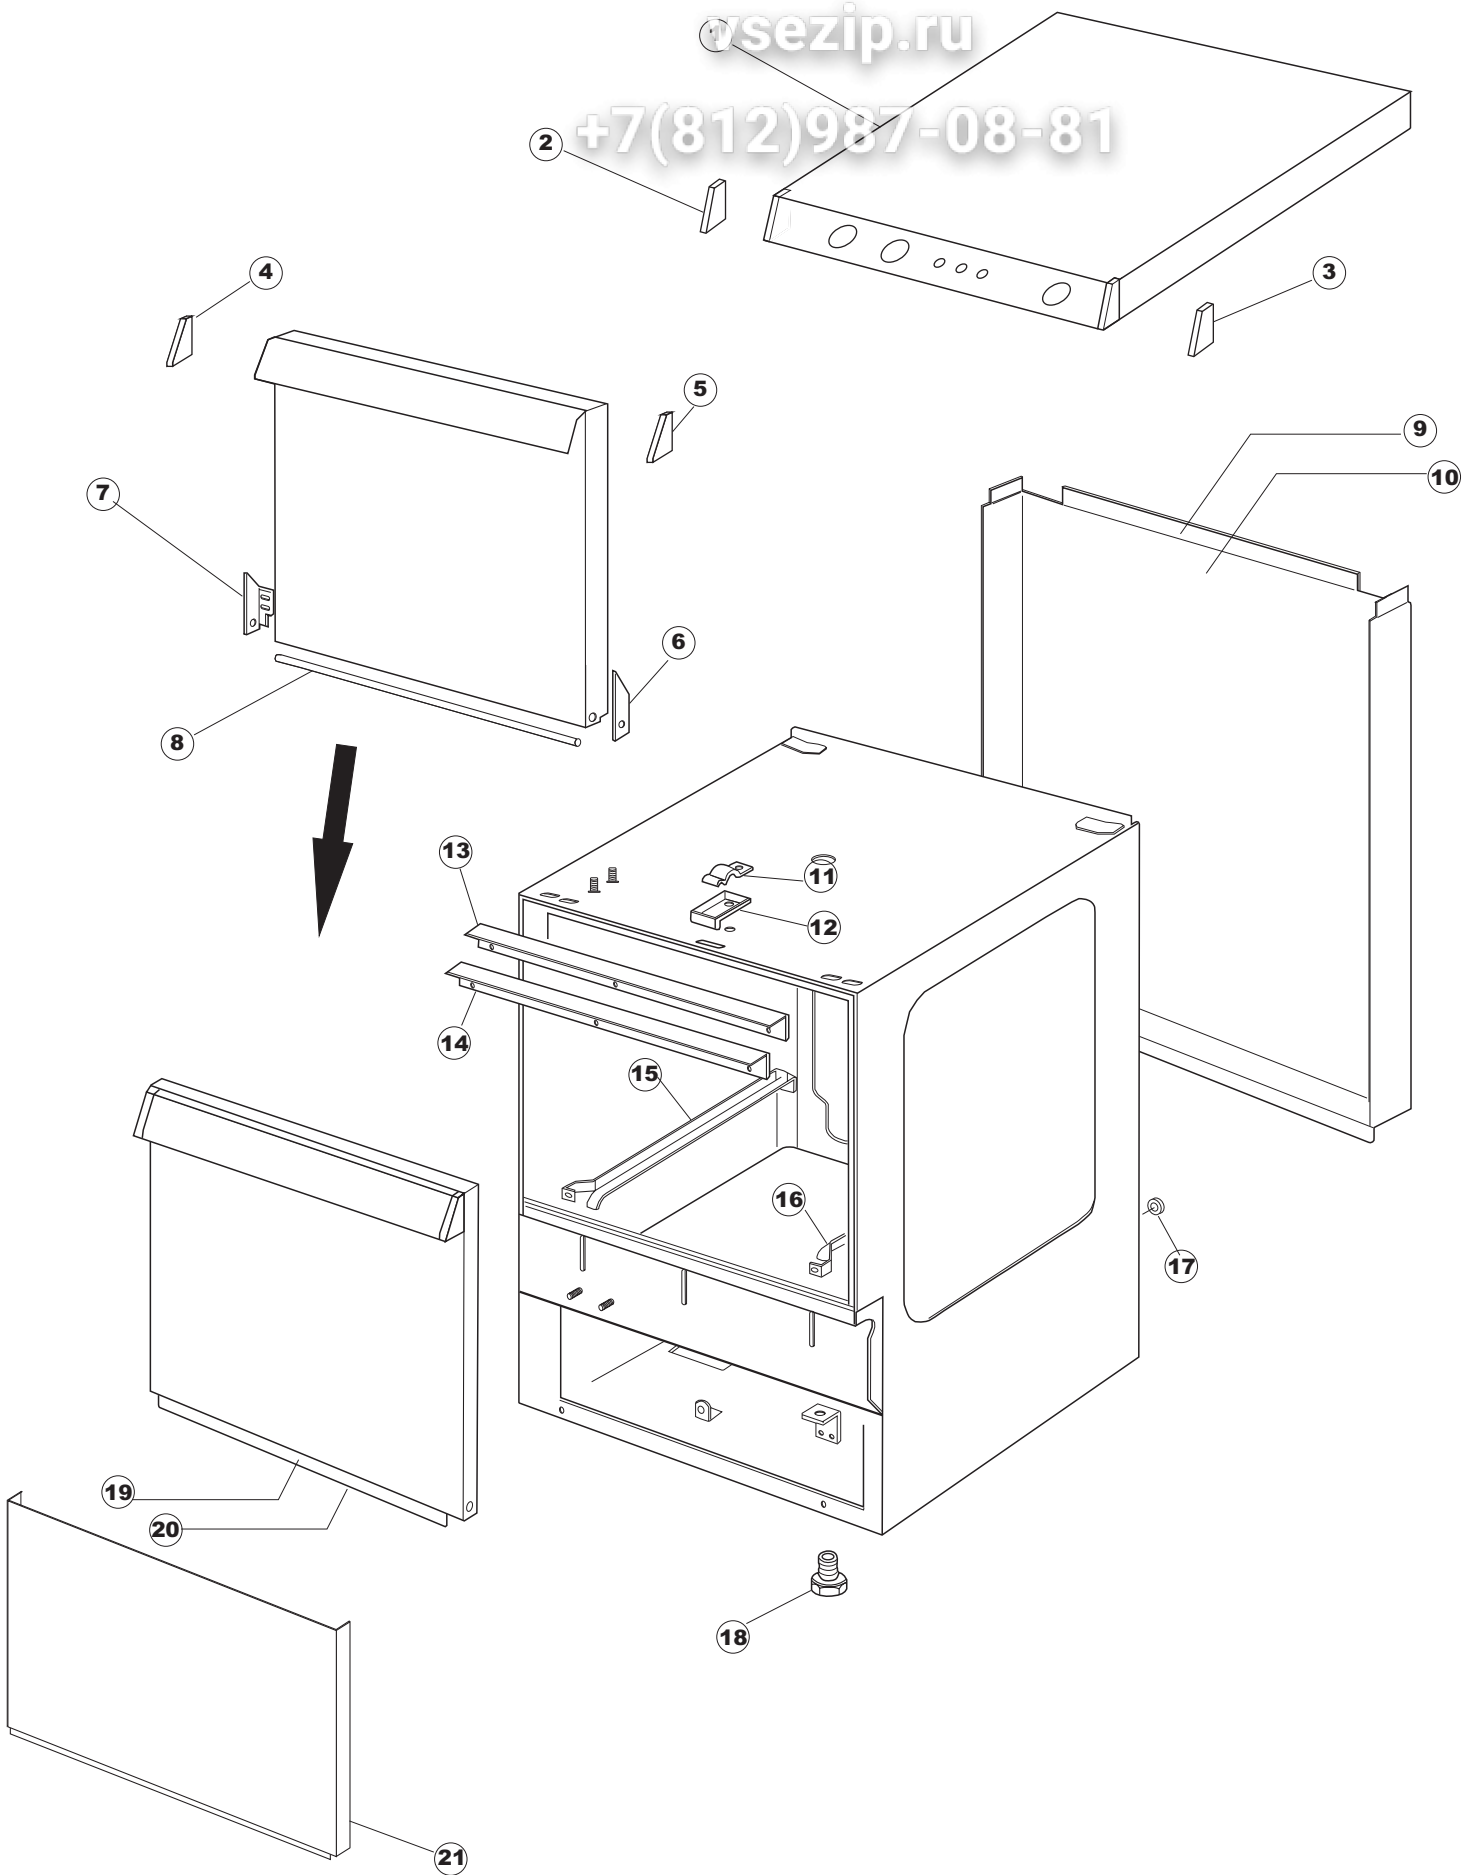

1 Zip Общепит

usezip.ru

+7(812)987-08-81