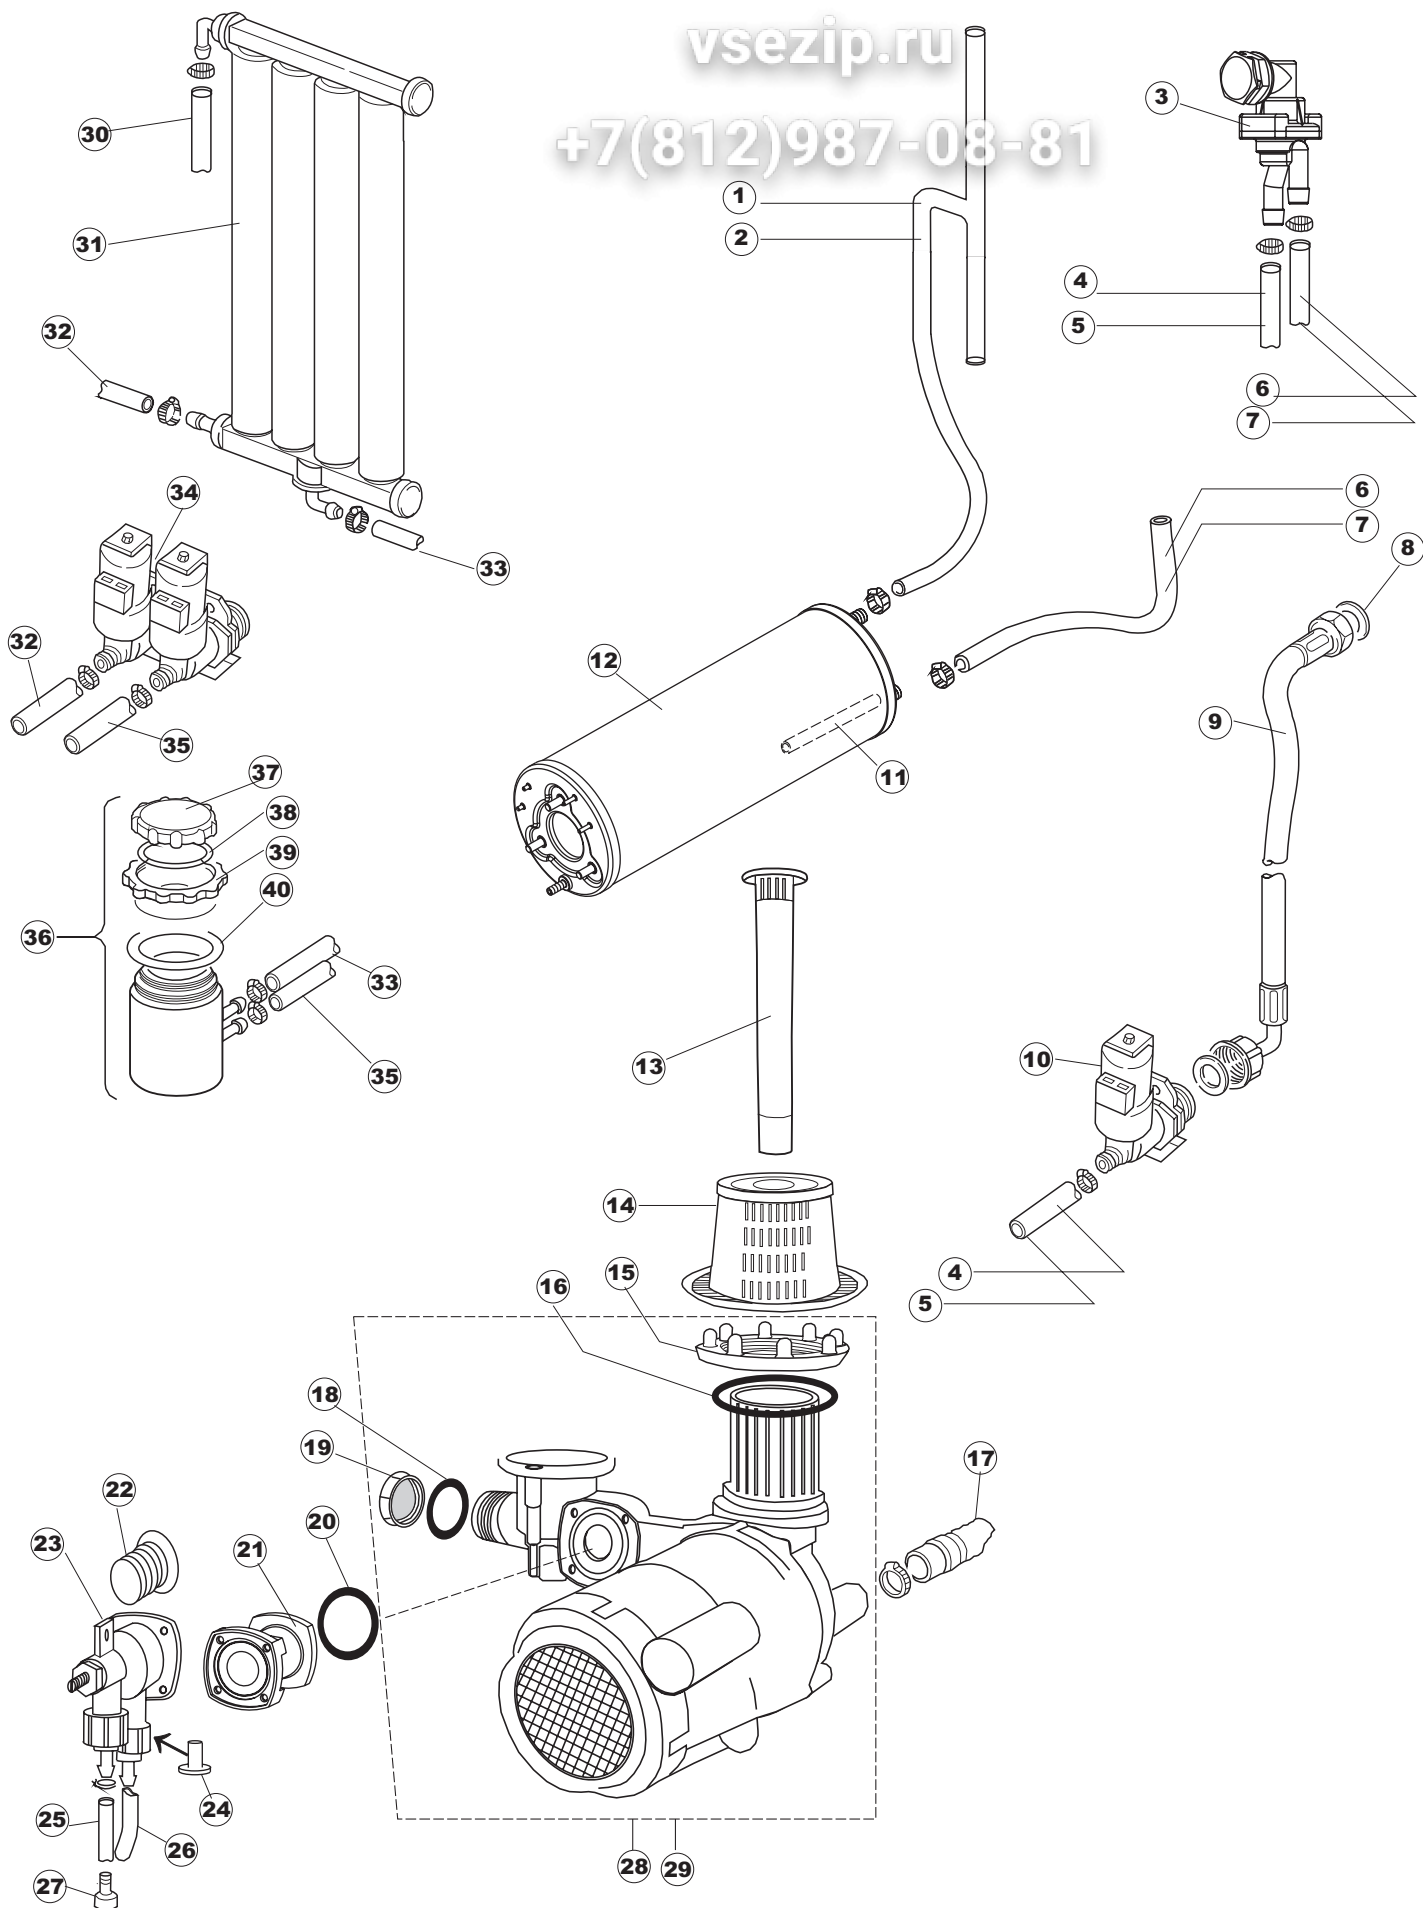

4 Zip Общепит

vsezip.ru
+7(812)987-08-81

Seite	Position	Code	Alter Code	Beschreibung		
1	1	004162		GEHAEUSEDECKEL E.35 CPL		
1	2	480137		PFROPFEN, DECKEL-LINKS E35/E40/E45 BLAU		
1	3	480138		PFROPFEN, DECKEL RECHTS E35/E40/E45 BLAU		
1	4	480127		PFROPFEN, GRIFF LINKS E35/E40/E45 BLAU		
1	5	480128		PFROPFEN, GRIFF RECHTS E35/E40/E45 BLAU		
1	6	311008	REB311008	SCHARNIER, TÜR RECHTS 35/40		
1	7	311009	REB311009	SCHARNIER, TÜR LINKS 35/40		
1	8	304017	REB304017	STANGE, TÜRANGEL 35		
1	9	022093	REB022093	PLATTE, HINTEN CPL 35		
1	10	022136		PLATTE, HINTEN E35 HOCH GEBOG.		
1	11	449036	REB449036	FEDER, SCHLOSS 11		
1	12	329012	REB329012	KEIL, TÜRSCHLOSS grossdimens. 11		
1	13	437057	REB437057	DICHTUNG, TÜR - 35		
1	14	033291	REB033291	WINKEL, FEST FÜR TÜRDICHTUNG 35		
1	15	015037	REB015037	FÜHRUNG, KORB LINKS 353/35		
1	16	015036	REB015036	FÜHRUNG, KORB RECHTS 353/35		
1	17	459006	REB459006	KABELDURCHGANG, DI9/De16 22		
1	18	461010	REB461010	STÜTZFUSS, SECHSK. S621-		
1	19	029485		TUER KOMPLETT E.35		
1	20	029486		TUER KOMPLETT E.35 H.		
1	21	012172	REB012172	FRONTTEIL, AUSS.353/35/E35 ANONYM		
2	1	025632		MASKE POLYESTERE E35		
2	2	208011	REB208011	ABLENKER, DOPPELT E.35/40		
2	3	226095	REB226095	DRUCKT. MIT DOPPELKONTAKT E.35/40		
2	4	216025	REB216025	KONTROLL-LAMPE, REIHE 24.5.0.00.04.78		
2	5	226113		SCHALTER GRAU		
2	6	227067		TASTE, ELLIPT. BLAU		
2	7	224004	REB224004	DRUCKSCHALTER - 35/17		
2	8	143005	SPG10	SCHLAUCH TP 5X11 (CASER/15/NL C4N)		
2	9	459018		KABELKLIPPS, ELEKTRO-TERMINAL KADO		
2	10	299040	REB299040	ANSCHLUSSKABEL SCHUKO 230V		
2	11	211002	REB211002	KONTAKT, MAGNET.+KABEL 302N.Ocm25		
2	12	984005	REB984005	GRUPPO CAMPANA PRESSOST.35/40		
2	13	468029	REB468029	VERBINDUNGSSTK. TANKEINLAUF		
2	14	456020	REB456020	O-Ring 3050 R495		
2	15	437019	REB437019	DICHTUNG, GLOCKE DRUCKSCH. V.M.		
2	16	107005	REB107005	GLOCKE, DRUCKSCHALT. EB 35/40		
2	17	230098	REB230098	WIDERSTAND, TANK 600W/230V		
2	18	437086	REB437086	DICHTUNG, TANKWIDERSTAND		
2	19	236035	REB236035	THERM.,KONT. /L.60ø+/-3ø(2611573)		
2	20	236047	REB236047	SICHERHEITSTHERMOSTAT		
2	21	236039	REB236039	THERM.,KONT. /S-110ø+/-5ø		
2	22	236048	REB236048	THERMOSTAT		
2	23	456075		TORISCHE DICHTUNG 37,47X5,33 NBR		
2	24	230113		HEIZUNG 2600W/230V FL.PICCOLA P/BULBO		
2	25	035045		BÜGEL, EL.KOMP. E.35/40		
2	26	238052	REB238052	TIMER, REGEN. 220/240/50		
2	27	229023	DER11	RELAIS FINDER 60.62 240/50/1		
2	28	214077		EL.SCHUTZ,TRANSP. 44		
2	29	238053	REB238053	TIMER+ANSCHL.3-Impulse 150"		
2	30	238075		TIMER 220/240/60HZ - 150"		
2	31	209016	DWD4PD	DOSIERER, PERISTALT. SEKO 230/50 (PBR)		