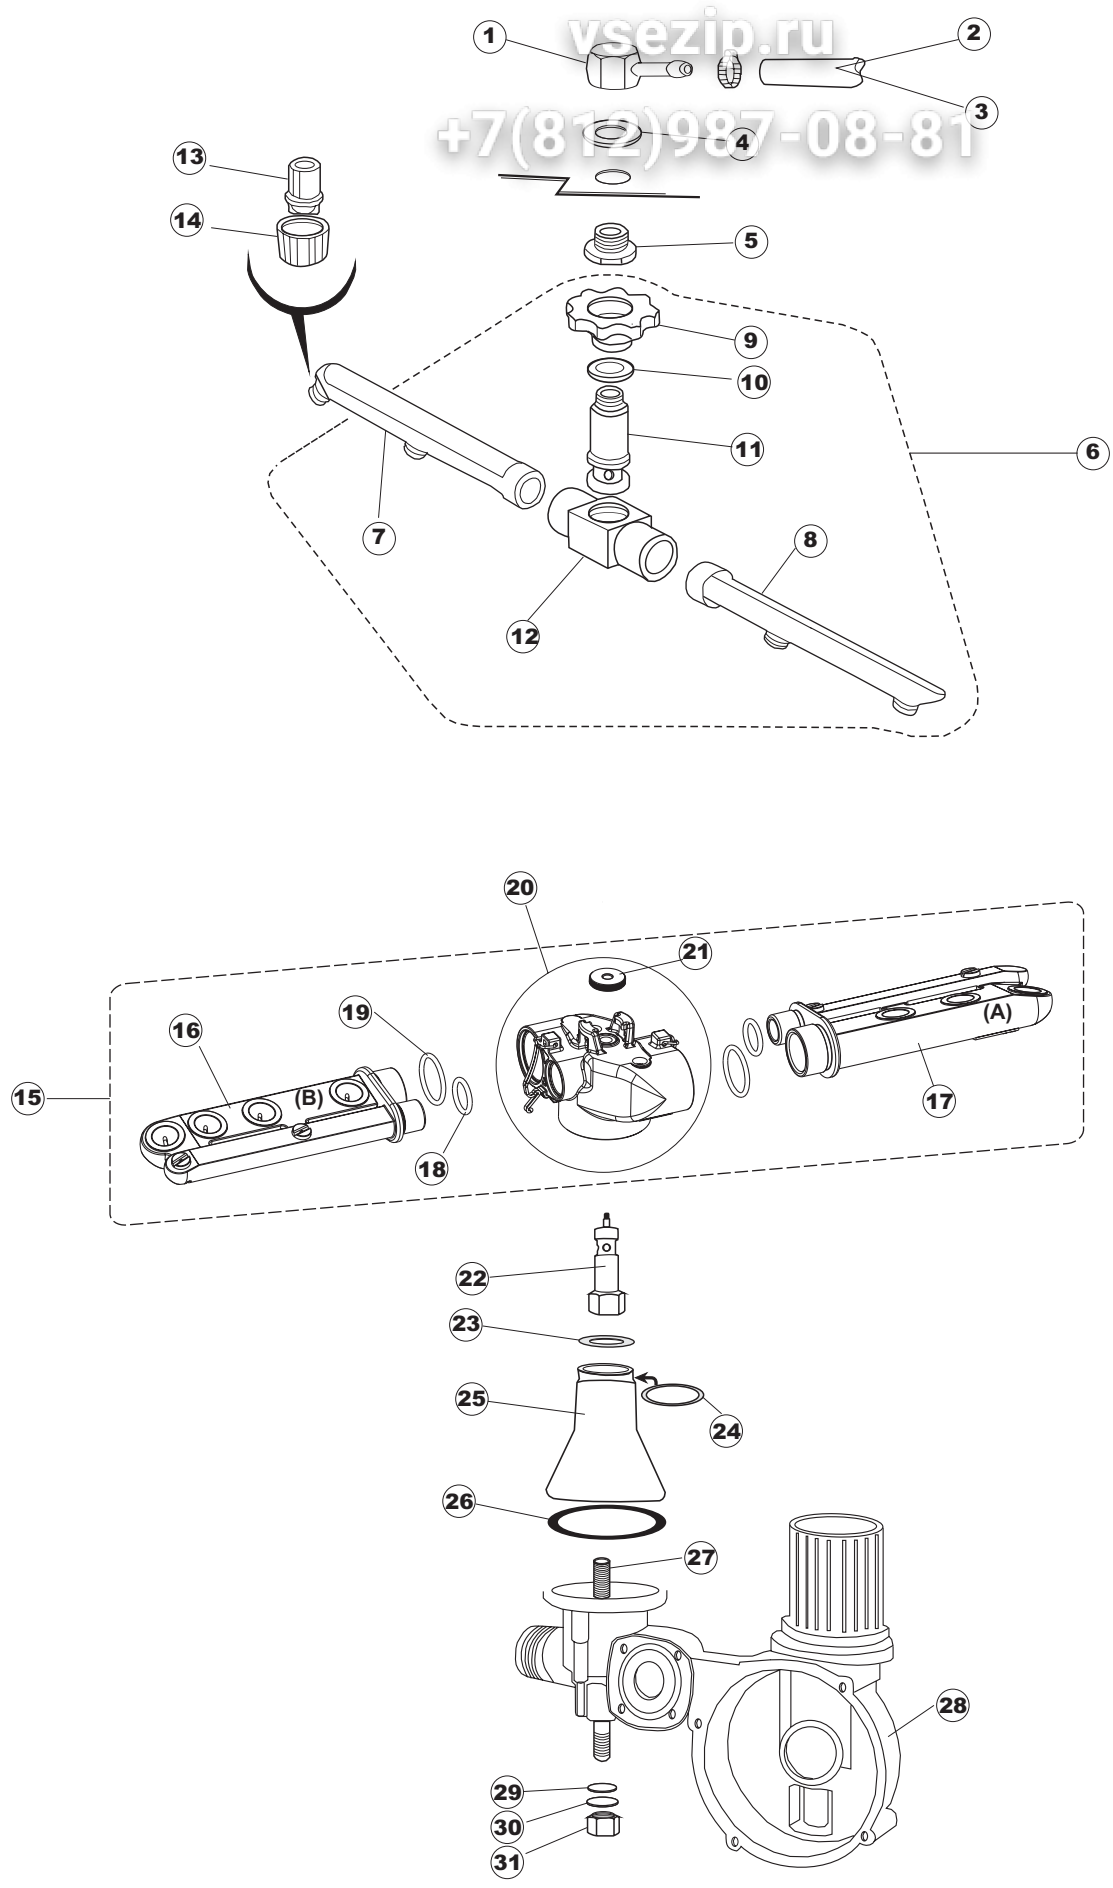

4 Zip Общепит

vsezip.ru
+7(812)987-08-81

Seite	Position	Code	Alter Code	Beschreibung		
1	1	004162		GEHAEUSEDECKEL E.35 CPL		
1	2	480137		PFROPFEN, DECKEL-LINKS E35/E40/E45 BLAU		
1	3	480138		PFROPFEN, DECKEL RECHTS E35/E40/E45 BLAU		
1	4	480127		PFROPFEN, GRIFF LINKS E35/E40/E45 BLAU		
1	5	480128		PFROPFEN, GRIFF RECHTS E35/E40/E45 BLAU		
1	6	311008	REB311008	SCHARNIER, TÜR RECHTS 35/40		
1	7	311009	REB311009	SCHARNIER, TÜR LINKS 35/40		
1	8	304017	REB304017	STANGE, TÜRANGEL 35		
1	9	022093	REB022093	PLATTE, HINTEN CPL 35		
1	10	022136		PLATTE, HINTEN E35 HOCH GEBOG.		
1	11	449036	REB449036	FEDER, SCHLOSS 11		
1	12	329012	REB329012	KEIL, TÜRSCHLOSS grossdimens. 11		
1	13	437057	REB437057	DICHTUNG, TÜR - 35		
1	14	033291	REB033291	WINKEL, FEST FÜR TÜRDICHTUNG 35		
1	15	015037	REB015037	FÜHRUNG, KORB LINKS 353/35		
1	16	015036	REB015036	FÜHRUNG, KORB RECHTS 353/35		
1	17	459006	REB459006	KABELDURCHGANG, DI9/De16 22		
1	18	461010	REB461010	STÜTZFUSS, SECHSK. S621-		
1	19	029485		TUER KOMPLETT E.35		
1	20	029486		TUER KOMPLETT E.35 H.		
1	21	012172	REB012172	FRONTTEIL, AUSS.353/35/E35 ANONYM		
2	1	025632		MASKE POLYESTERE E35		
2	2	208011	REB208011	ABLENKER, DOPPELT E.35/40		
2	3	226095	REB226095	DRUCKT. MIT DOPPELKONTAKT E.35/40		
2	4	216025	REB216025	KONTROLL-LAMPE, REIHE 24.5.0.00.04.78		
2	5	226113		SCHALTER GRAU		
2	6	227067		TASTE, ELLIPT. BLAU		
2	7	224004	REB224004	DRUCKSCHALTER - 35/17		
2	8	143005	SPG10	SCHLAUCH TP 5X11 (CASER/15/NL C4N)		
2	9	459018		KABELKLIPPS, ELEKTRO-TERMINAL KADO		
2	10	299040	REB299040	ANSCHLUSSKABEL SCHUKO 230V		
2	11	211002	REB211002	KONTAKT, MAGNET.+KABEL 302N.Ocm25		
2	12	984005	REB984005	GRUPPO CAMPANA PRESSOST.35/40		
2	13	468029	REB468029	VERBINDUNGSSTK. TANKEINLAUF		
2	14	456020	REB456020	O-Ring 3050 R495		
2	15	437019	REB437019	DICHTUNG, GLOCKE DRUCKSCH. V.M.		
2	16	107005	REB107005	GLOCKE, DRUCKSCHALT. EB 35/40		
2	17	230098	REB230098	WIDERSTAND, TANK 600W/230V		
2	18	437086	REB437086	DICHTUNG, TANKWIDERSTAND		
2	19	236035	REB236035	THERM.,KONT. /L.60ø+/-3ø(2611573)		
2	20	236047	REB236047	SICHERHEITSTHERMOSTAT		
2	21	236039	REB236039	THERM.,KONT. /S-110ø+/-5ø		
2	22	236048	REB236048	THERMOSTAT		
2	23	456075		TORISCHE DICHTUNG 37,47X5,33 NBR		
2	24	230113		HEIZUNG 2600W/230V FL.PICCOLA P/BULBO		
2	25	035045		BÜGEL, EL.KOMP. E.35/40		
2	26	238052	REB238052	TIMER, REGEN. 220/240/50		
2	27	229023	DER11	RELAIS FINDER 60.62 240/50/1		
2	28	214077		EL.SCHUTZ,TRANSP. 44		
2	29	238053	REB238053	TIMER+ANSCHL.3-Impulse 150"		
2	30	238075		TIMER 220/240/60HZ - 150"		
2	31	209016	DWD4PD	DOSIERER, PERISTALT. SEKO 230/50 (PBR)		