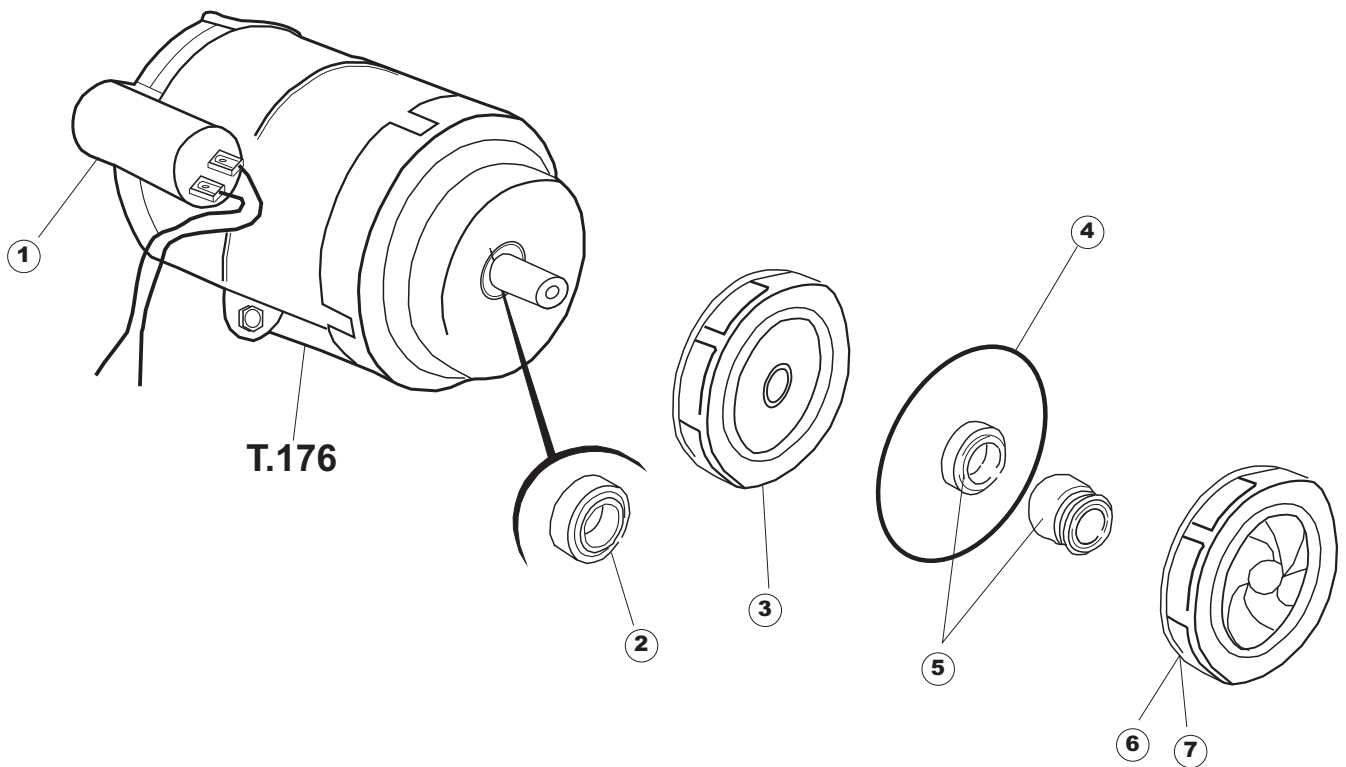

4 Zip Общепит

vsezip.ru
+7(812)987-08-81

Seite	Position	Code	Alter Code	Beschreibung		
1	1	004162		GEHAEUSEDECKEL E.35 CPL		
1	2	480137		PFROPFEN, DECKEL-LINKS E35/E40/E45 BLAU		
1	3	480138		PFROPFEN, DECKEL RECHTS E35/E40/E45 BLAU		
1	4	480127		PFROPFEN, GRIFF LINKS E35/E40/E45 BLAU		
1	5	480128		PFROPFEN, GRIFF RECHTS E35/E40/E45 BLAU		
1	6	311008	REB311008	SCHARNIER, TÜR RECHTS 35/40		
1	7	311009	REB311009	SCHARNIER, TÜR LINKS 35/40		
1	8	304017	REB304017	STANGE, TÜRANGEL 35		
1	9	022093	REB022093	PLATTE, HINTEN CPL 35		
1	10	022136		PLATTE, HINTEN E35 HOCH GEBOG.		
1	11	449036	REB449036	FEDER, SCHLOSS 11		
1	12	329012	REB329012	KEIL, TÜRSCHLOSS grossdimens. 11		
1	13	437057	REB437057	DICHTUNG, TÜR - 35		
1	14	033291	REB033291	WINKEL, FEST FÜR TÜRDICHTUNG 35		
1	15	015037	REB015037	FÜHRUNG, KORB LINKS 353/35		
1	16	015036	REB015036	FÜHRUNG, KORB RECHTS 353/35		
1	17	459006	REB459006	KABELDURCHGANG, DI9/De16 22		
1	18	461010	REB461010	STÜTZFUSS, SECHSK. S621-		
1	19	029485		TUER KOMPLETT E.35		
1	20	029486		TUER KOMPLETT E.35 H.		
1	21	012172	REB012172	FRONTTEIL, AUSS.353/35/E35 ANONYM		
2	1	025632		MASKE POLYESTERE E35		
2	2	208011	REB208011	ABLENKER, DOPPELT E.35/40		
2	3	226095	REB226095	DRUCKT. MIT DOPPELKONTAKT E.35/40		
2	4	216025	REB216025	KONTROLL-LAMPE, REIHE 24.5.0.00.04.78		
2	5	226113		SCHALTER GRAU		
2	6	227067		TASTE, ELLIPT. BLAU		
2	7	224004	REB224004	DRUCKSCHALTER - 35/17		
2	8	143005	SPG10	SCHLAUCH TP 5X11 (CASER/15/NL C4N)		
2	9	459018		KABELKLIPPS, ELEKTRO-TERMINAL KADO		
2	10	299040	REB299040	ANSCHLUSSKABEL SCHUKO 230V		
2	11	211002	REB211002	KONTAKT, MAGNET.+KABEL 302N.Ocm25		
2	12	984005	REB984005	GRUPPO CAMPANA PRESSOST.35/40		
2	13	468029	REB468029	VERBINDUNGSSTK. TANKEINLAUF		
2	14	456020	REB456020	O-Ring 3050 R495		
2	15	437019	REB437019	DICHTUNG, GLOCKE DRUCKSCH. V.M.		
2	16	107005	REB107005	GLOCKE, DRUCKSCHALT. EB 35/40		
2	17	230098	REB230098	WIDERSTAND, TANK 600W/230V		
2	18	437086	REB437086	DICHTUNG, TANKWIDERSTAND		
2	19	236035	REB236035	THERM.,KONT. /L.60ø+/-3ø(2611573)		
2	20	236047	REB236047	SICHERHEITSTHERMOSTAT		
2	21	236039	REB236039	THERM.,KONT. /S-110ø+/-5ø		
2	22	236048	REB236048	THERMOSTAT		
2	23	456075		TORISCHE DICHTUNG 37,47X5,33 NBR		
2	24	230113		HEIZUNG 2600W/230V FL.PICCOLA P/BULBO		
2	25	035045		BÜGEL, EL.KOMP. E.35/40		
2	26	238052	REB238052	TIMER, REGEN. 220/240/50		
2	27	229023	DER11	RELAIS FINDER 60.62 240/50/1		
2	28	214077		EL.SCHUTZ,TRANSP. 44		
2	29	238053	REB238053	TIMER+ANSCHL.3-Impulse 150"		
2	30	238075		TIMER 220/240/60HZ - 150"		
2	31	209016	DWD4PD	DOSIERER, PERISTALT. SEKO 230/50 (PBR)		