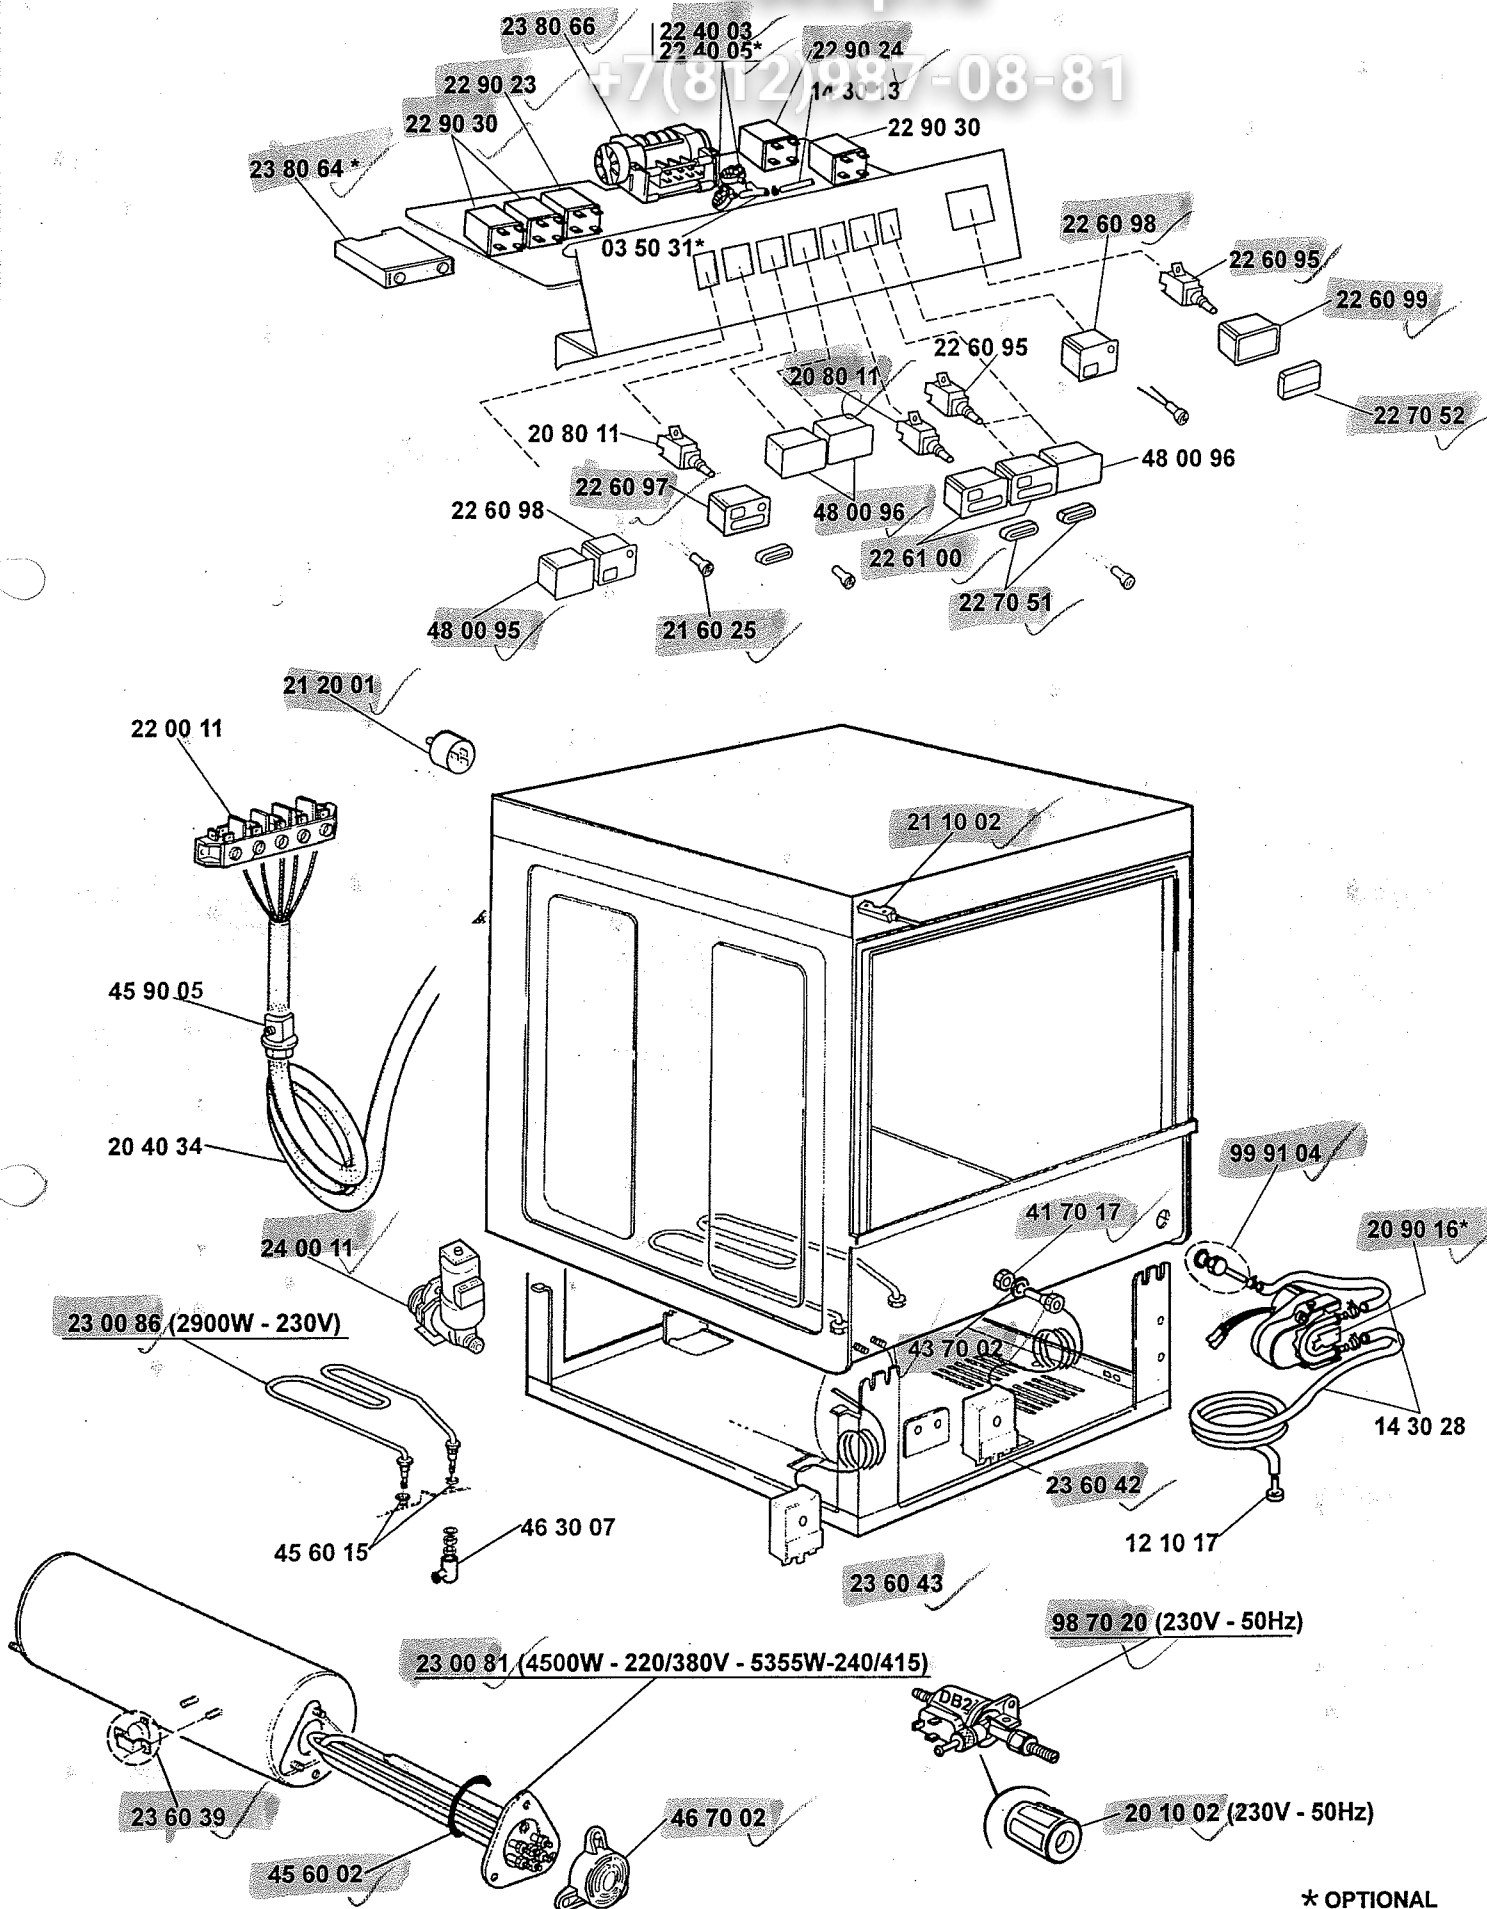

Зип Общепит

SPARE PARTS CATALOGUE
ERSATZTEILKATALOG
CATALOGUE PIECES DETACHEES
CATALOGO PARTI RICAMBIO
CATALOGO DE PIEZAS DE RECAMBIO
CATALOGO PEÇAS DE REPOSIÇÃO

E.52

1998

* OPTIONAL

3 Зип-Общепит

* OPTIONAL

13 00 68 V 230/50 Hz /1

2278

T.170