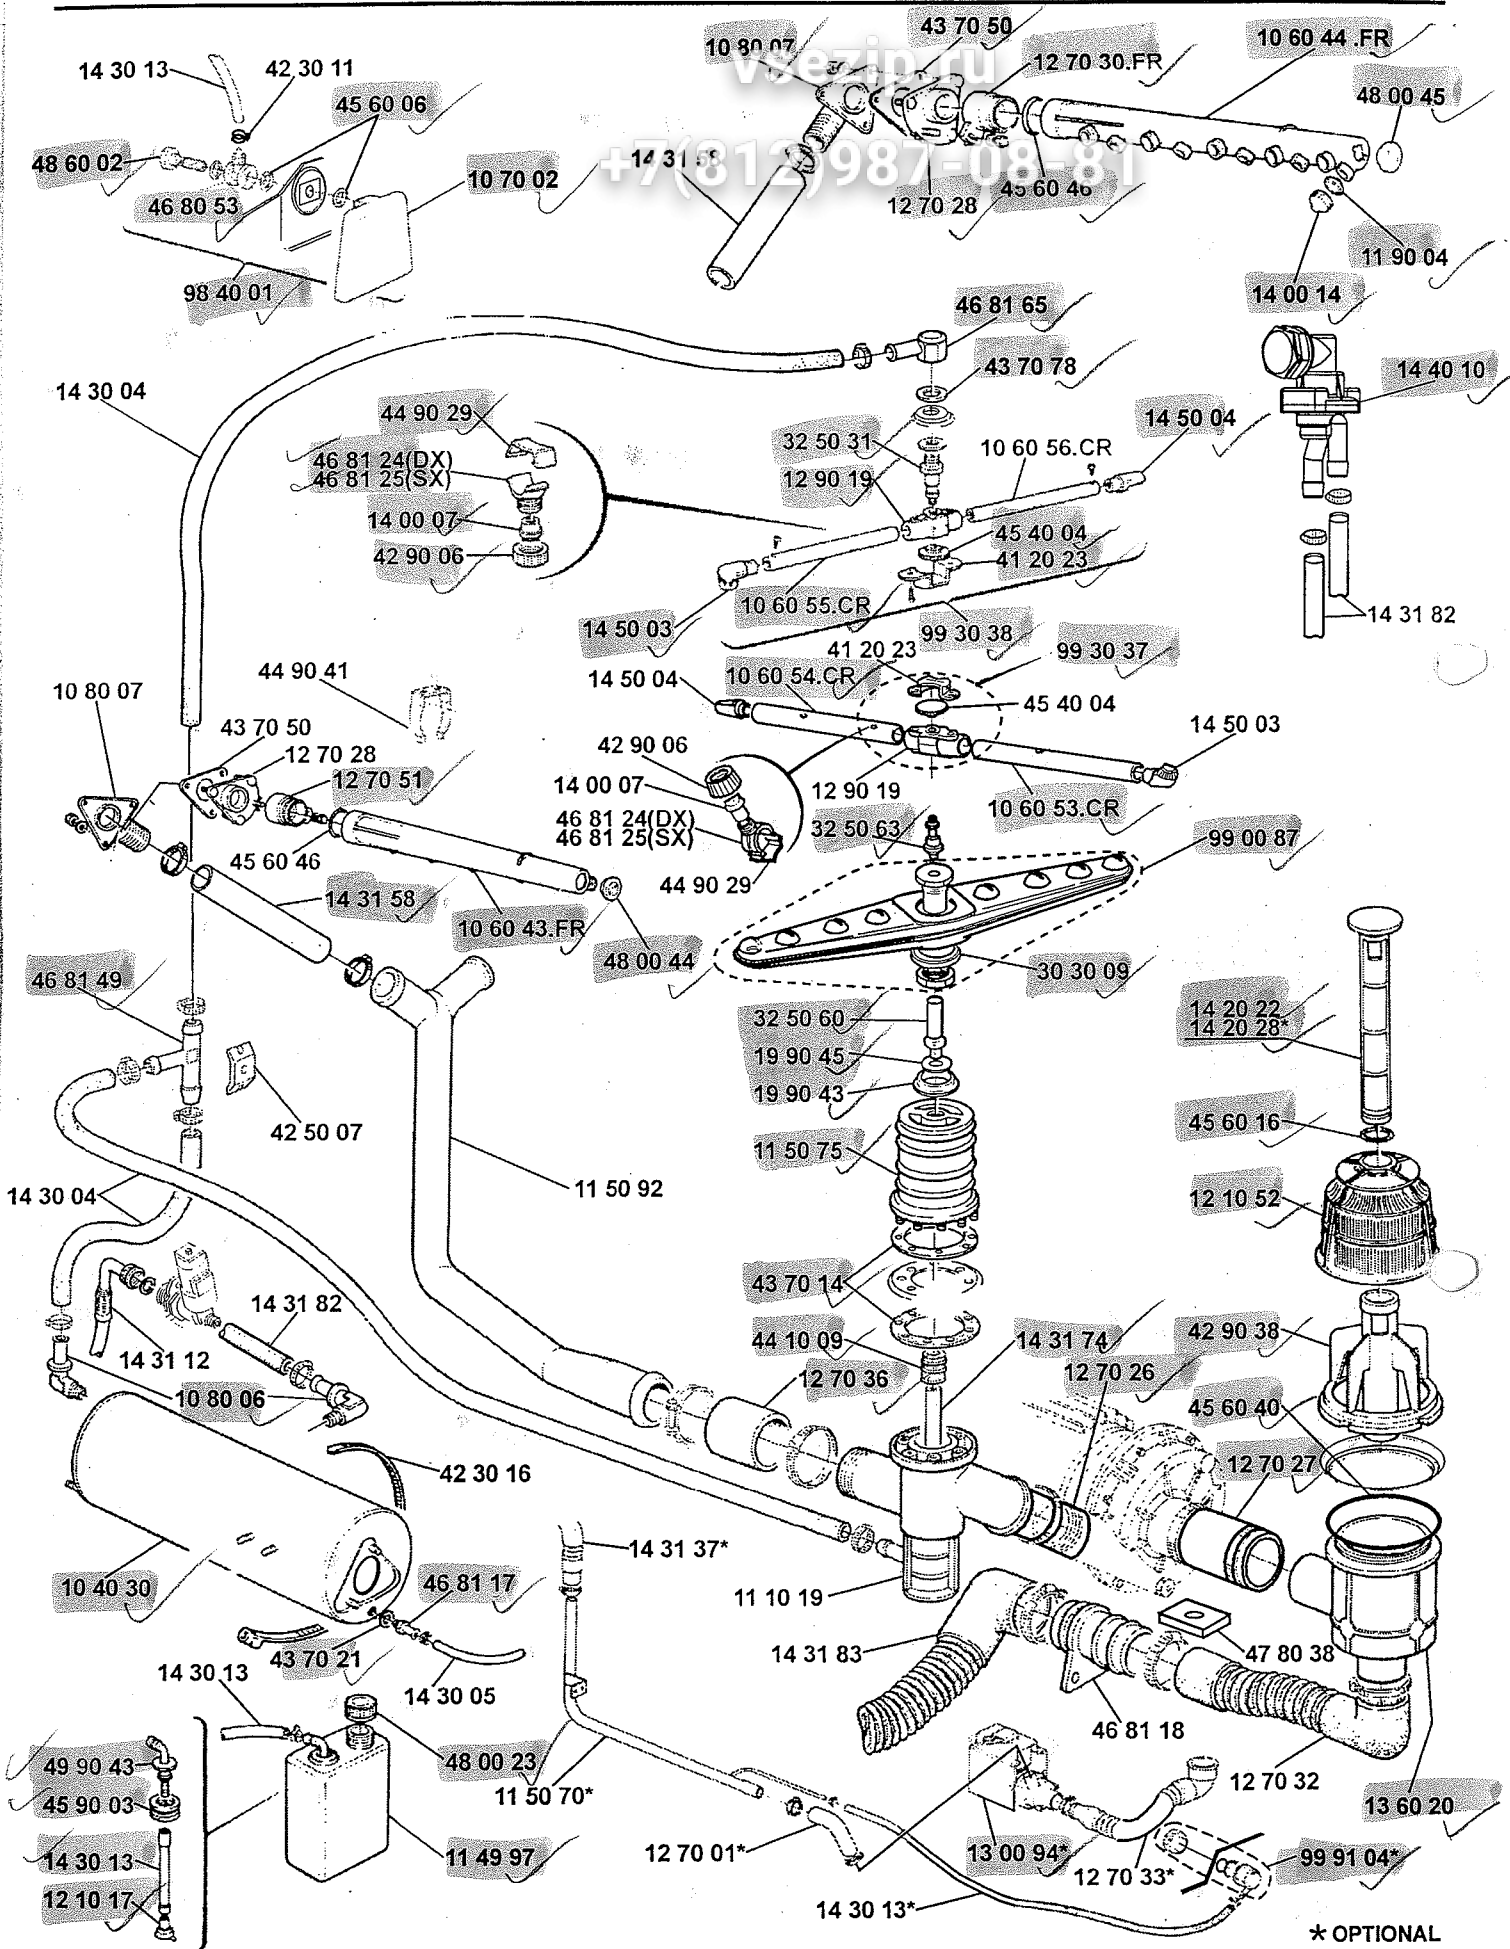

Зип Общепит

SPARE PARTS CATALOGUE
ERSATZTEILKATALOG
CATALOGUE PIECES DETACHEES
CATALOGO PARTI RICAMBIO
CATALOGO DE PIEZAS DE RECAMBIO
CATALOGO PEÇAS DE REPOSIÇÃO

E.52

1998

* OPTIONAL

3 Зип-Общепит

* OPTIONAL

13 00 68 V 230/50 Hz /1

2278

T.170