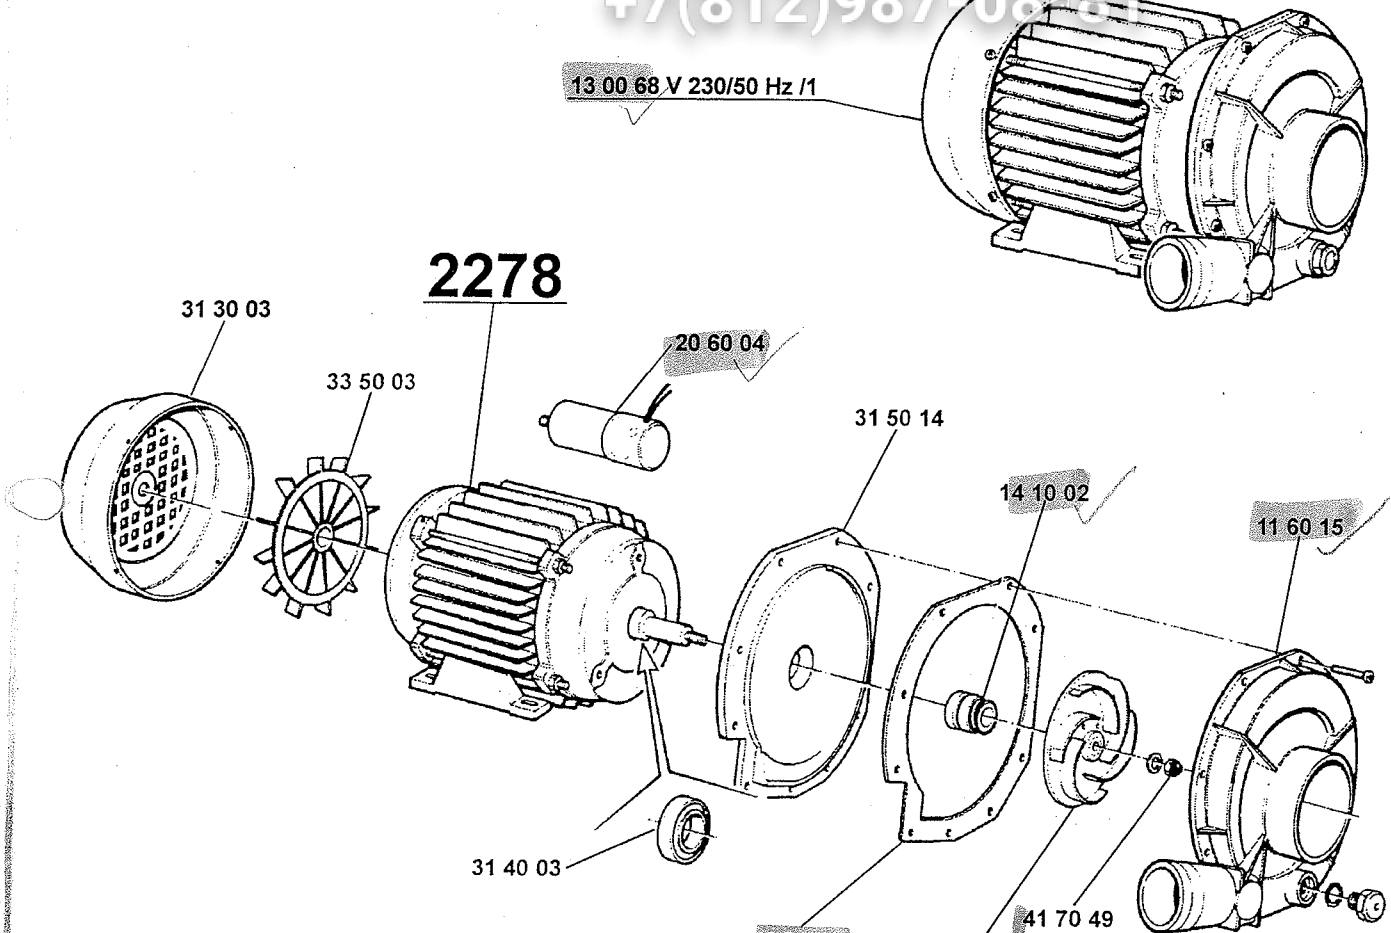

Зип Общепит

SPARE PARTS CATALOGUE
ERSATZTEILKATALOG
CATALOGUE PIECES DETACHEES
CATALOGO PARTI RICAMBIO
CATALOGO DE PIEZAS DE RECAMBIO
CATALOGO PEÇAS DE REPOSIÇÃO

E.52

1998

* OPTIONAL

3 Зип-Общепит

* OPTIONAL

13 00 68 V 230/50 Hz /1

2278

T.170