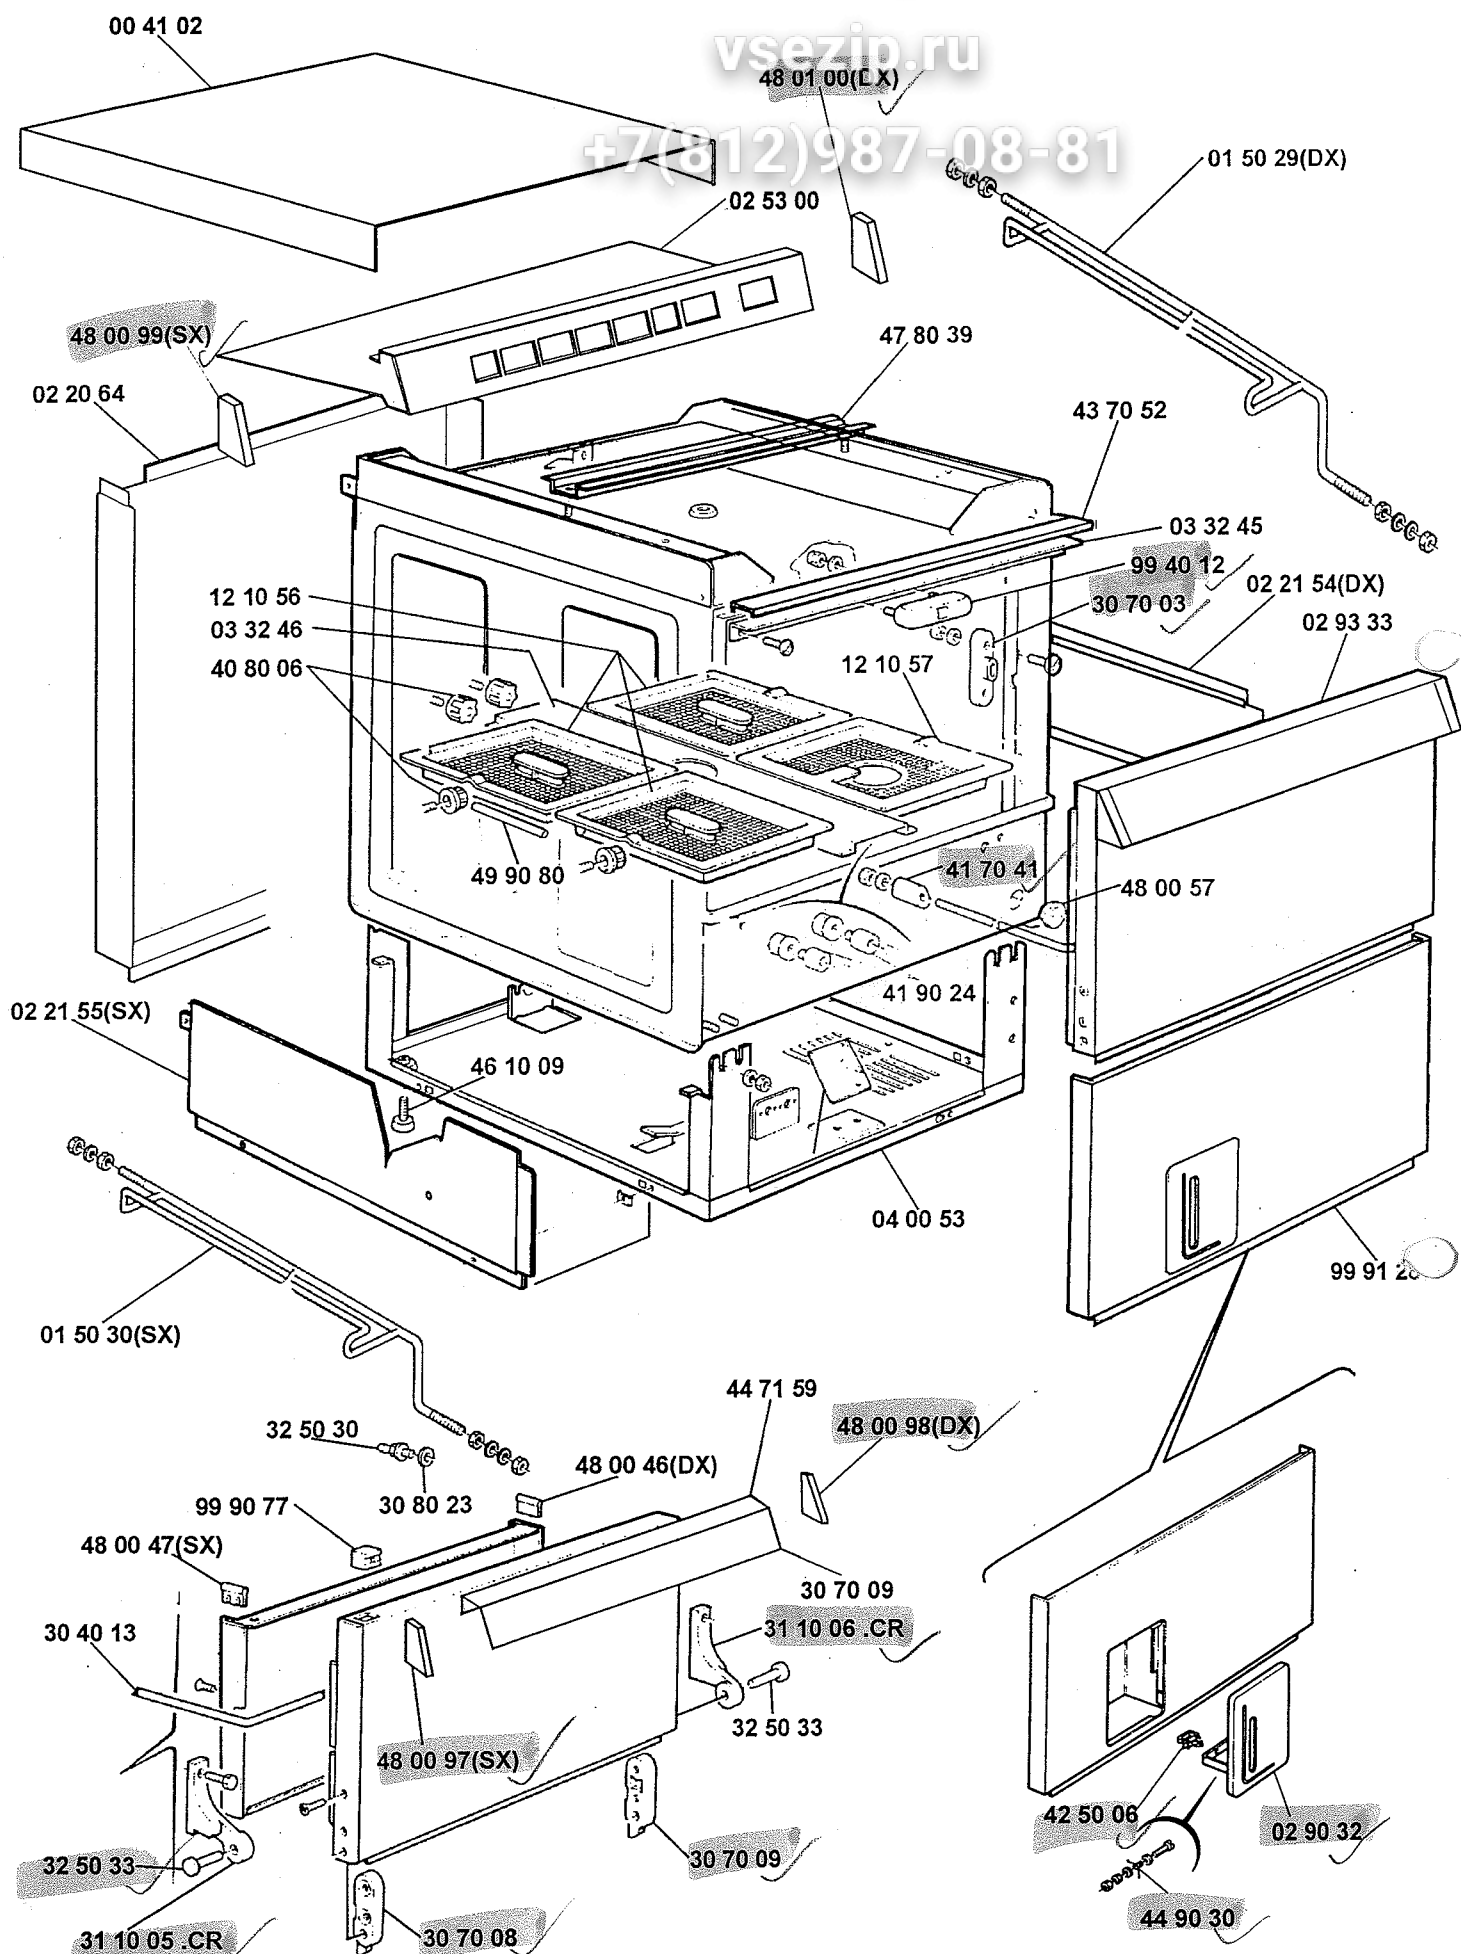

Зип Общепит

SPARE PARTS CATALOGUE
ERSATZTEILKATALOG
CATALOGUE PIECES DETACHEES
CATALOGO PARTI RICAMBIO
CATALOGO DE PIEZAS DE RECAMBIO
CATALOGO PEÇAS DE REPOSIÇÃO

E.52

1998

* OPTIONAL

3 Зип-Общепит

* OPTIONAL

13 00 68 V 230/50 Hz /1

2278

T.170