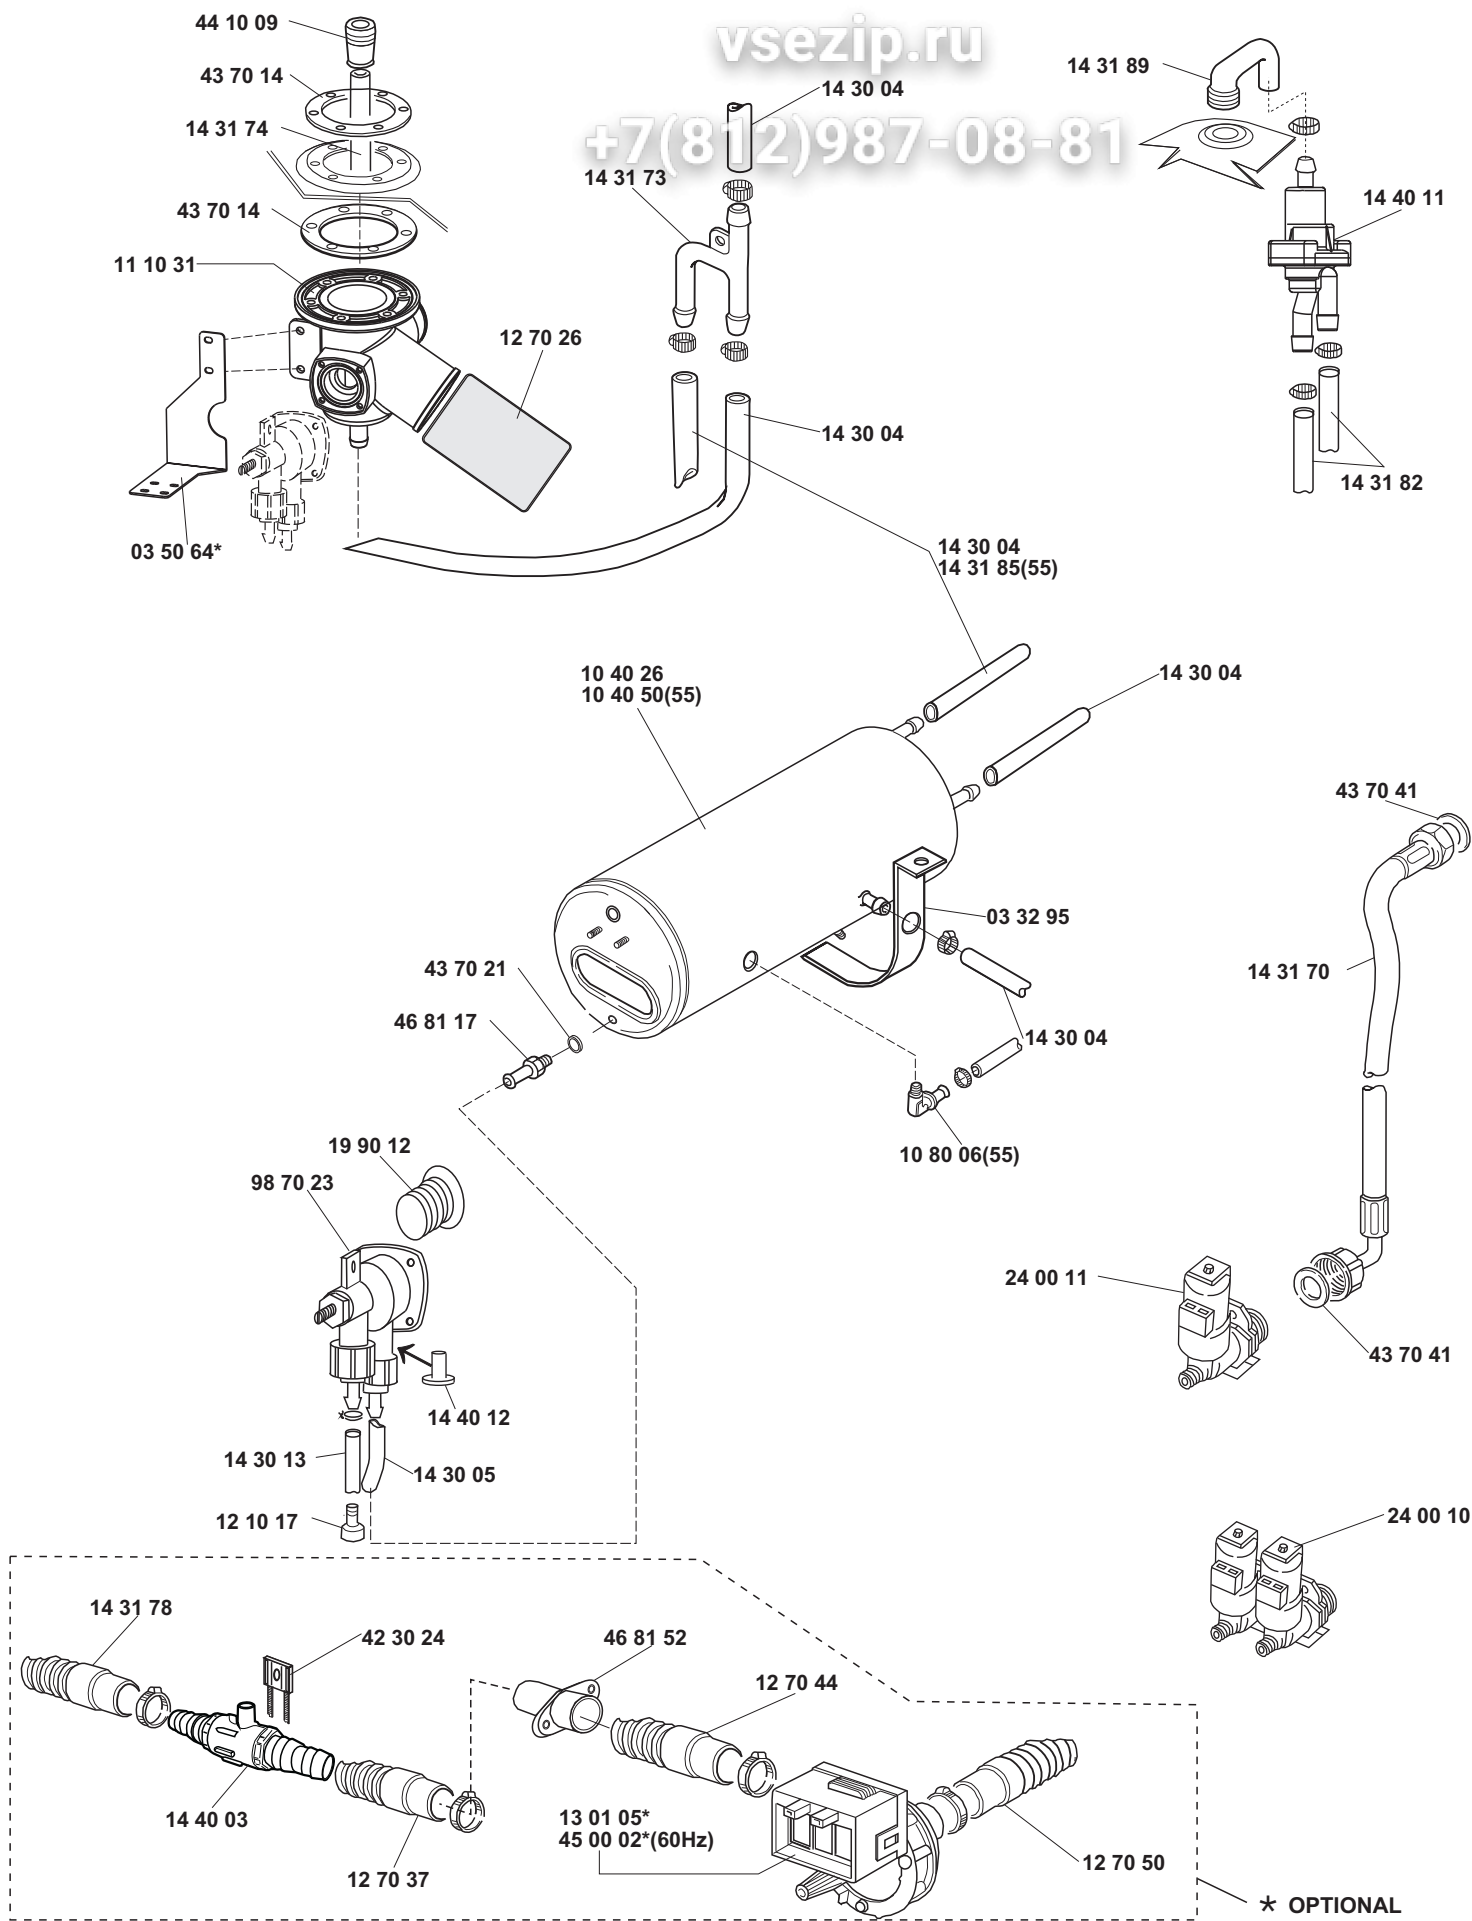

vsezip.ru

+7(812)987-08-81