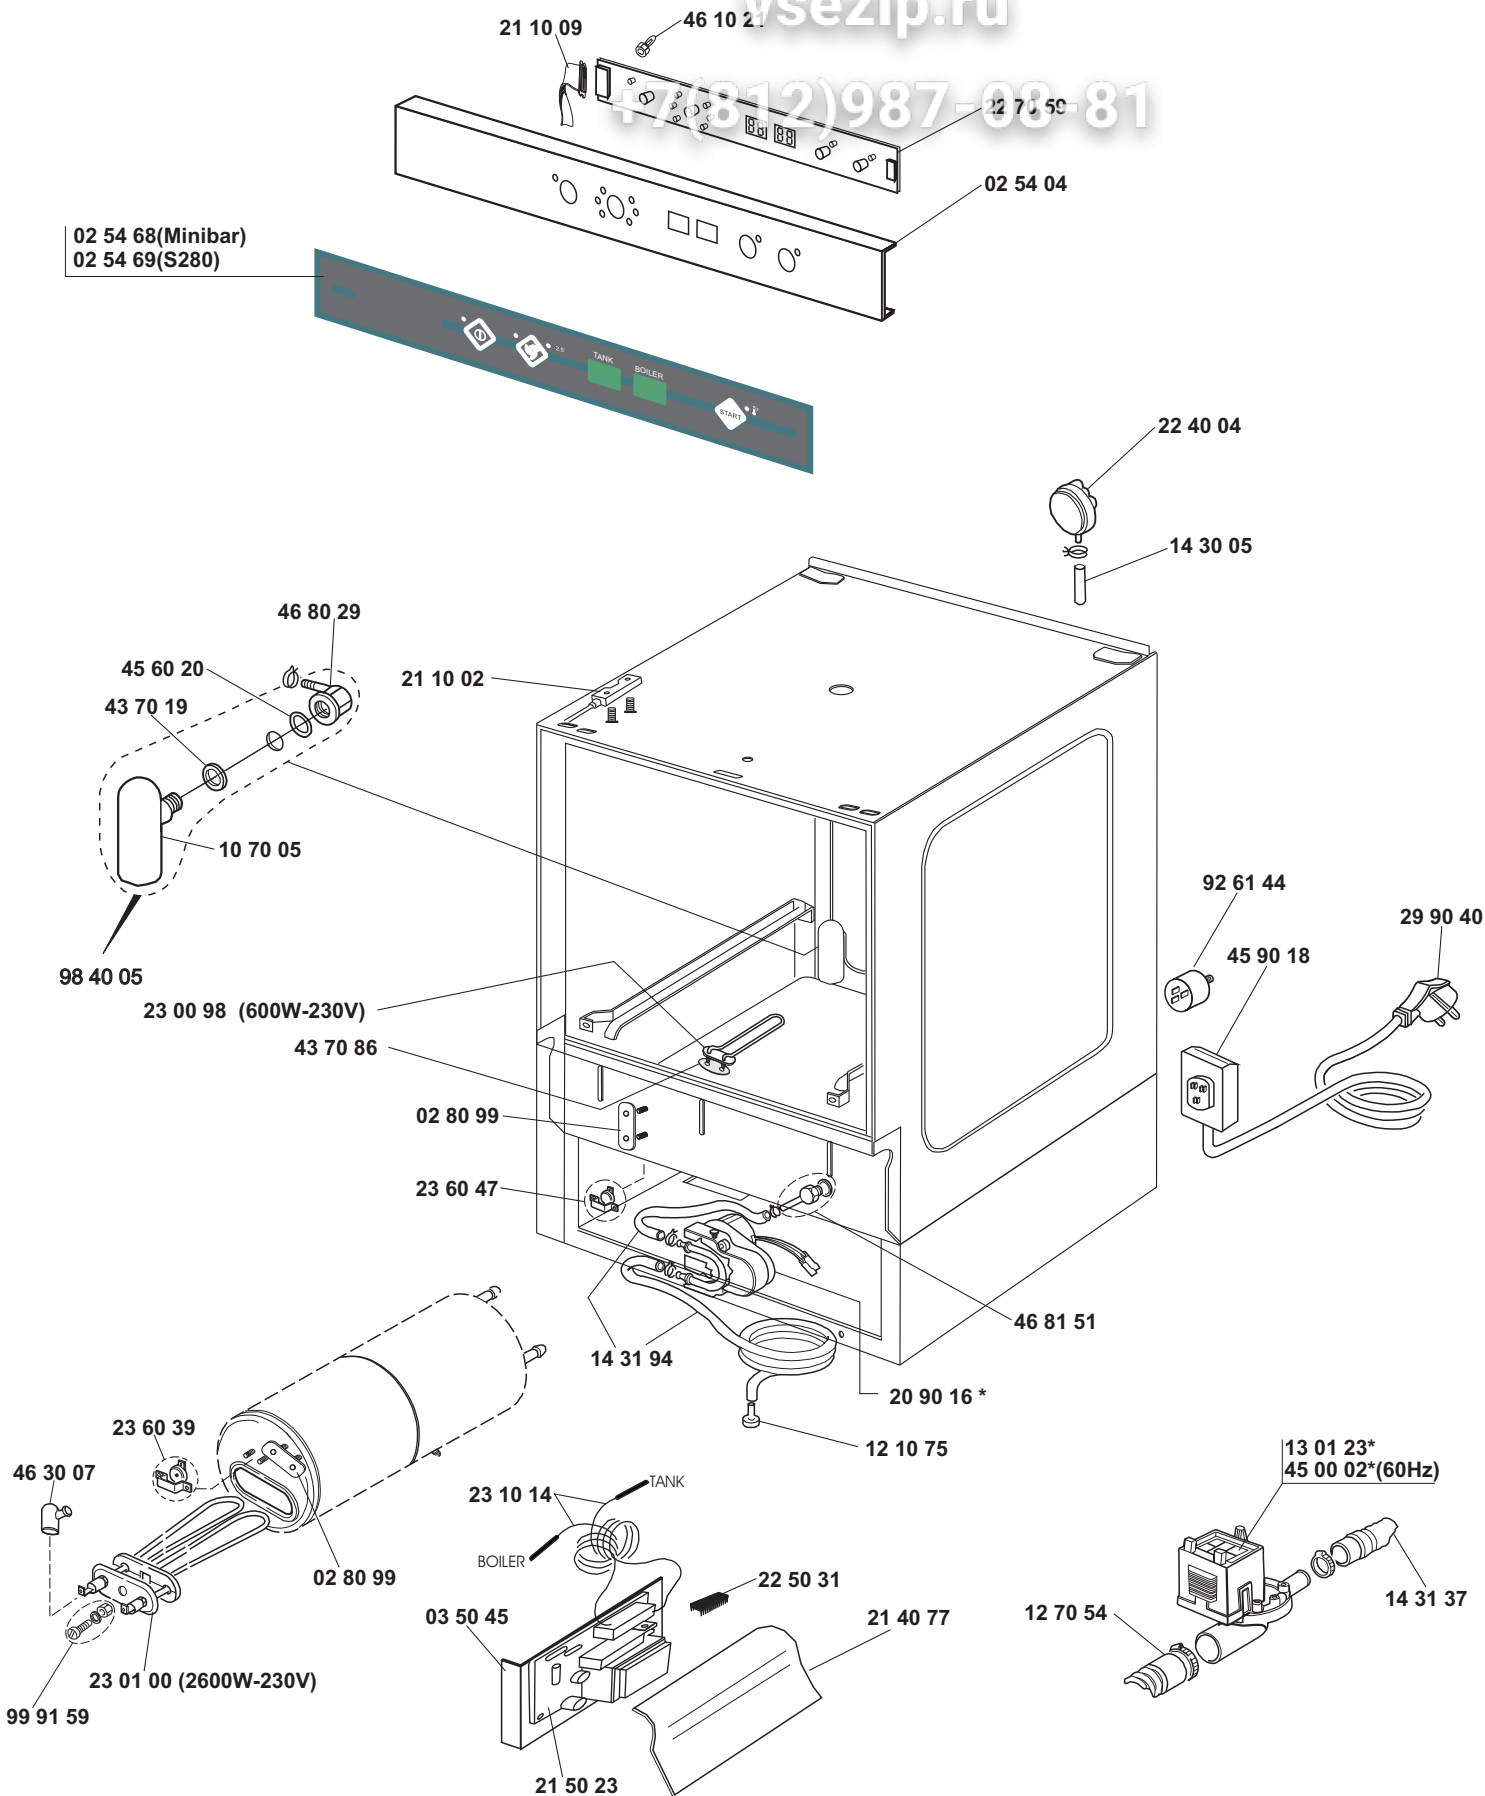

**MINIBAR**

**S 280**

**2001**

1  
Зип Общежит

vsezip.ru

+7(812)987-08-81

\*OPTIONAL

vsezip.ru