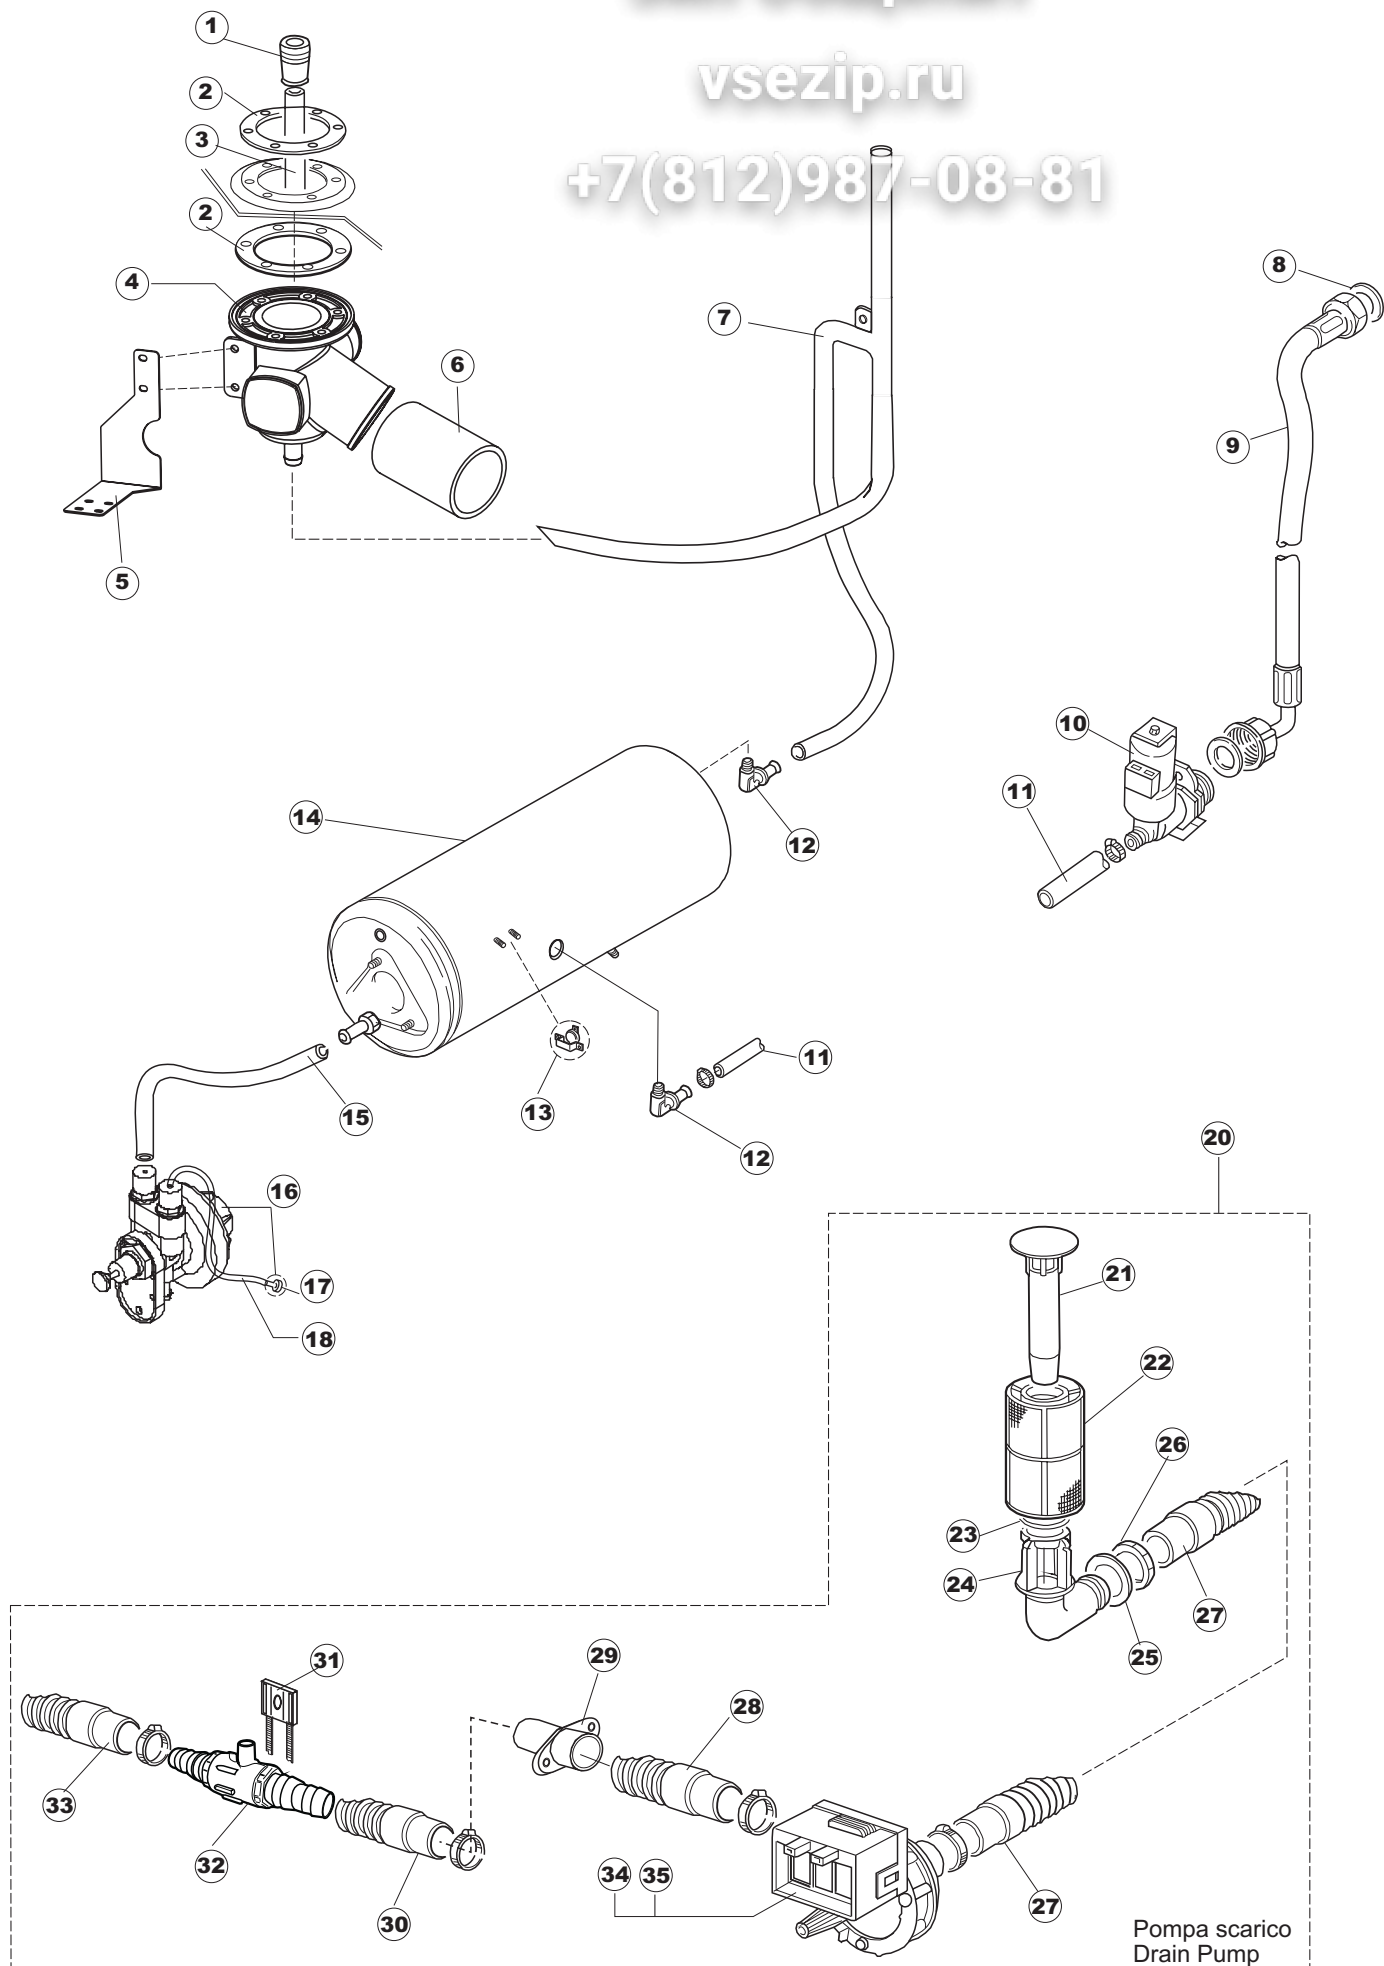

3 Zip Ощепит

vsezip.ru

+7(812)987-08-81

Pompa scarico
Drain Pump