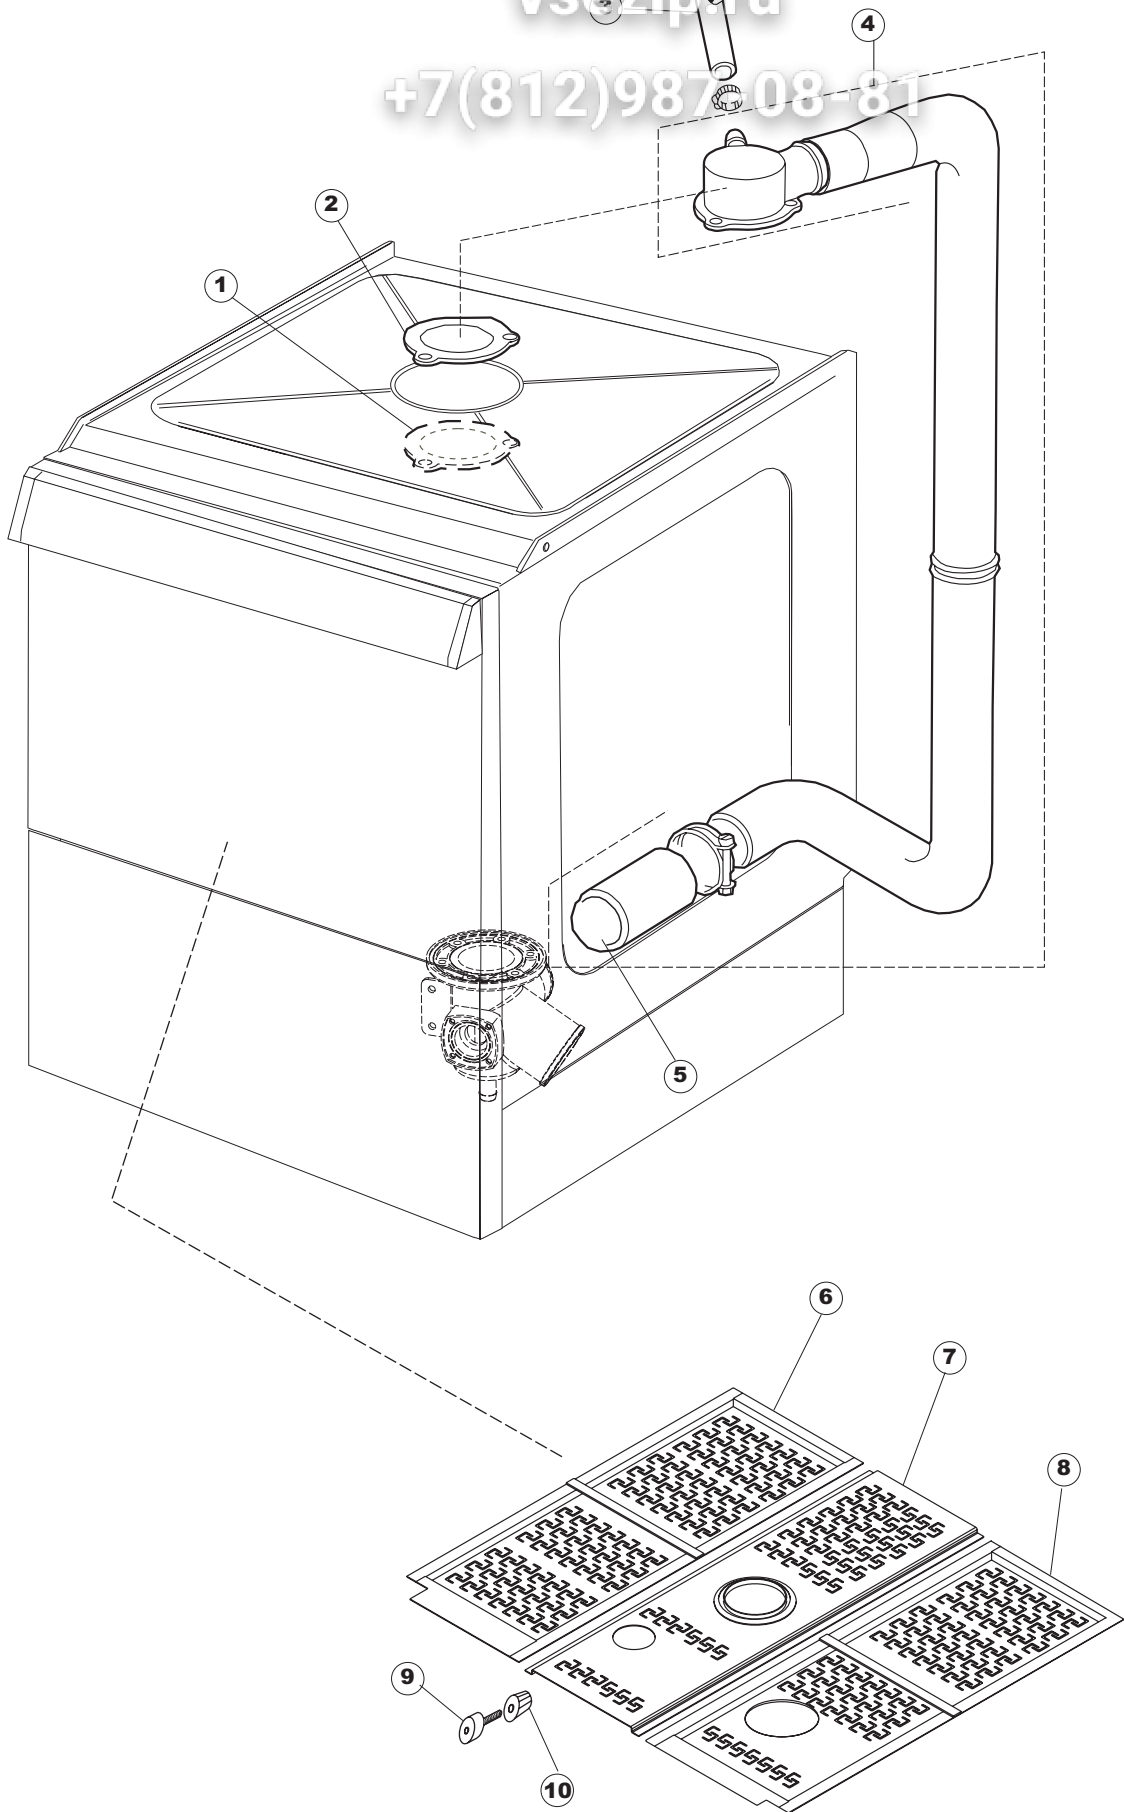

vsezip.ru

+7(812)987-08-81

6 Зип-Общепит

vsezip.ru

+7(812)987-08-81

T. 175

Seite	Position	Code	Alter Code	Beschreibung		
1	1	004147		GEHAEUSEDECKEL		
1	2	025600		NICHT IN DER PREIS LISTE		
1	3	480125		PFROPFEN, DECKEL-LINKS E50/E51/E55 BLAU		
1	4	480126		PFROPFEN, DECKEL-RECHTS E50/E51/E55 BLAU		
1	5	999108	REB999108	GRUPPO CALAMITA PORTA 453/463/500/503		
1	6	417041	REB417041	SCHRAUBENMUTTER, TÜRANSCHLAG		
1	7	307003	REB307003	ANSCHLAG, SCHRAUBENMUTTER FÜR STAB		
1	8	304021	REB304021	STANGE, TÜRSCHIENE 50/500/453/463/503		
1	9	325036	REB325036	ZAPFEN, TÜRSCHARNIER 50		
1	10	311026		TUERWELLE MISTRAL		
1	11	311027		TUERWELLE 50 MISTRAL		
1	12	35070		GASFEDER (082643)		
1	13	999225		GRUPPO MANOVELLA 50 MISTRAL/ONYX		
1	14	437094		DICHTUNG, V-RING TÜR 50 P.B (503020)		
1	15	449049		FEDER, TÜRSTANGE HINTEN l=130 KL.3		
1	16	425007	REB425007	PLATTE, WIEGENARTIGE BEFESTIGUNG - NEUTR. NYLON		
1	17	022143		NICHT IN DER PREIS LISTE		
1	18	437095		DICHTUNG F. TUERE MISTRAL 51		
1	19	033425		WINKEL, FEST FÜR TÜRDICHTUNG 50 P.B.		
1	20	015041	REB015041	FÜHRUNG, KORB(RECHTS/LINKS)503-50		
1	21	480057	REB480057	GUMMISTÖPSEL D.14		
1	22	459004	REB459004	ROHRDURCHGANG, GUMMI DI.34		
1	23	459006	REB459006	KABELDURCHGANG, DI9/De16 22		
1	24	021109		SEITENWAND RECHTS.		
1	25	021110		SEITENWAND LINKS		
1	26	461019	REB461019	VERSTELLFUSS D30 M8		
1	27	029472		TUER KOMPLETT		
1	28	012273		FRONTTEIL, AUSS.PROFI DOPPELWANDIG		
2	1	214104		SCHUTZ KUNSTOFF		
2	2	417119		SCHRAUBENMUTTER, M3 KUNST. WEISS		
2	3	419036		ABSTANDSSTÜCK, M3		
2	4	211009		KABEL, FLAT 10 VIE X DRUCKT.SOFT TOUCH GET 5		
2	5	227084		TASTENFELD		
2	6	025545		MASK POLYESTERE		
2	7	224003	REB224003	DRUCKSCHALTER - 55/35		
2	8	224010		DRUCKSCHALTER, SICHERH. ABLASSPUMPE 110/75		
2	9	035031	REB035031	Y-VERBINDUNGSST., DRUCKSCHALTER 760		
2	10	423011	REB423011	SCHELLE, FEDER		
2	11	143013	REB143013	SCHLAUCH PVC GRUEN 4X7		
2	12	220011	REB220011	* KLEMMENBRETT, 5-POLIG + ERDUNG FV.122		
2	13	459005	REB459005	KABELKLIPPS, STEAB Art.5024		
2	14	204034		KABEL, [CE] H07RNF 5x1.5x3,0mt		
2	15	211002	REB211002	KONTAKT, MAGNET. +KABEL 302N.Ocm25		
2	16	230086	REB230086	WIDERSTAND, TANK 2700W/220V-3200W/240V 22/44/50		
2	17	456015	REB456015	O-Ring 112 9.92X2.62		
2	18	463007	REB463007	FITTING, WIDERSTANDSSCHUTZ		
2	19	999160		GRUPPO BULBO SONDA VASCA		
2	20	231014		SONDE, TEMP. GET-5		
2	21	230081	REB230081	WIDER.B.4500W220/380V-5355W240/415V 22/44		
2	22	456002	REB456002	O-Ring 48x6,2		
2	23	467002	REB467002	SCHUTZ, WIDERSTAND B.651		
2	24	209021		DOSIERUNG PERISTALTIK		