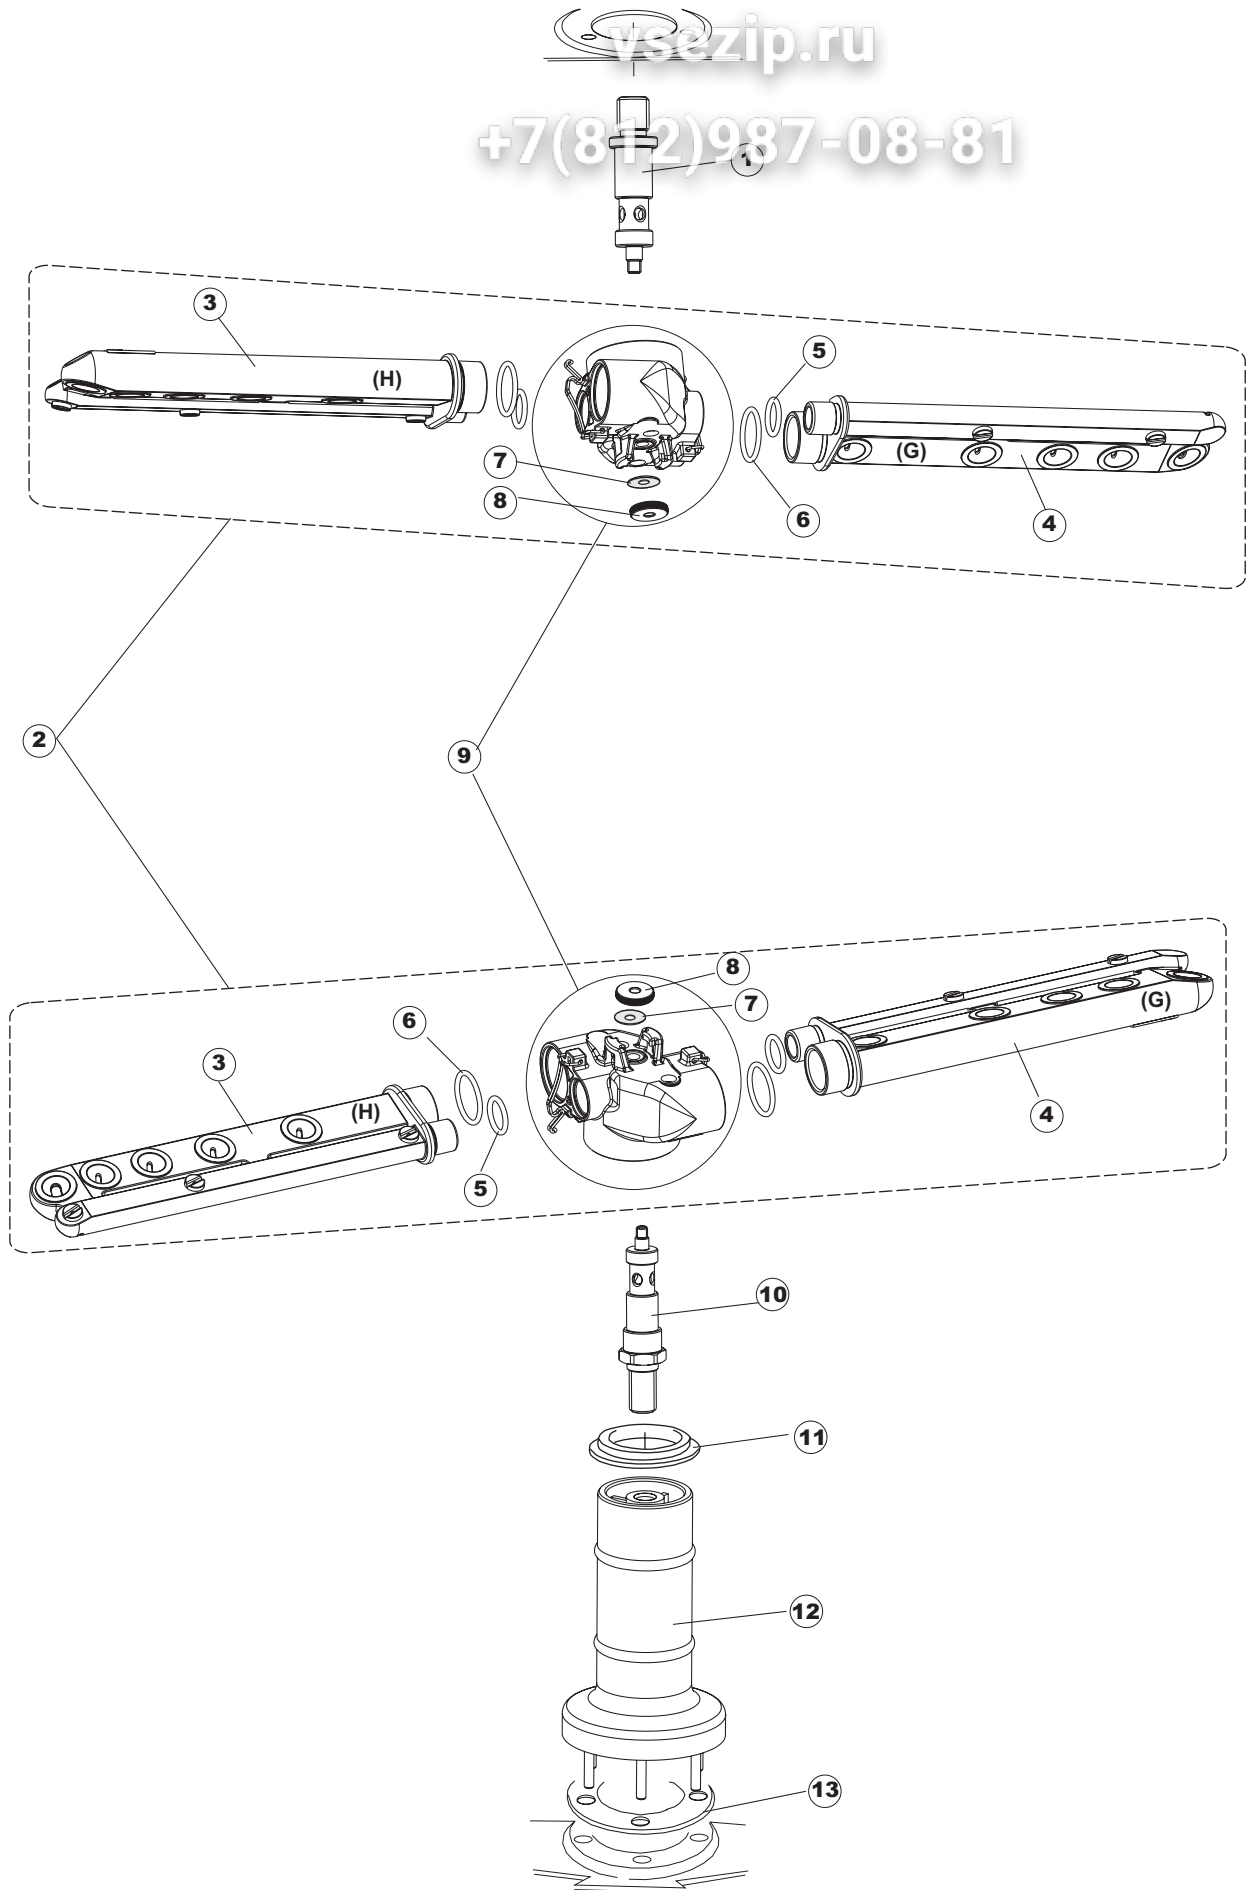

vsezip.ru

+7(812)987-08-81

6 Зип-Общепит

vsezip.ru

+7(812)987-08-81

T. 175

Seite	Position	Code	Alter Code	Beschreibung		
1	1	004147		GEHAEUSEDECKEL		
1	2	025600		NICHT IN DER PREIS LISTE		
1	3	480125		PFROPFEN, DECKEL-LINKS E50/E51/E55 BLAU		
1	4	480126		PFROPFEN, DECKEL-RECHTS E50/E51/E55 BLAU		
1	5	999108	REB999108	GRUPPO CALAMITA PORTA 453/463/500/503		
1	6	417041	REB417041	SCHRAUBENMUTTER, TÜRANSCHLAG		
1	7	307003	REB307003	ANSCHLAG, SCHRAUBENMUTTER FÜR STAB		
1	8	304021	REB304021	STANGE, TÜRSCHIENE 50/500/453/463/503		
1	9	325036	REB325036	ZAPFEN, TÜRSCHARNIER 50		
1	10	311026		TUERWELLE MISTRAL		
1	11	311027		TUERWELLE 50 MISTRAL		
1	12	35070		GASFEDER (082643)		
1	13	999225		GRUPPO MANOVELLA 50 MISTRAL/ONYX		
1	14	437094		DICHTUNG, V-RING TÜR 50 P.B (503020)		
1	15	449049		FEDER, TÜRSTANGE HINTEN l=130 KL.3		
1	16	425007	REB425007	PLATTE, WIEGENARTIGE BEFESTIGUNG - NEUTR. NYLON		
1	17	022143		NICHT IN DER PREIS LISTE		
1	18	437095		DICHTUNG F. TUERE MISTRAL 51		
1	19	033425		WINKEL, FEST FÜR TÜRDICHTUNG 50 P.B.		
1	20	015041	REB015041	FÜHRUNG, KORB(RECHTS/LINKS)503-50		
1	21	480057	REB480057	GUMMISTÖPSEL D.14		
1	22	459004	REB459004	ROHRDURCHGANG, GUMMI DI.34		
1	23	459006	REB459006	KABELDURCHGANG, DI9/De16 22		
1	24	021109		SEITENWAND RECHTS.		
1	25	021110		SEITENWAND LINKS		
1	26	461019	REB461019	VERSTELLFUSS D30 M8		
1	27	029472		TUER KOMPLETT		
1	28	012273		FRONTTEIL, AUSS.PROFI DOPPELWANDIG		
2	1	214104		SCHUTZ KUNSTOFF		
2	2	417119		SCHRAUBENMUTTER, M3 KUNST. WEISS		
2	3	419036		ABSTANDSSTÜCK, M3		
2	4	211009		KABEL, FLAT 10 VIE X DRUCKT.SOFT TOUCH GET 5		
2	5	227084		TASTENFELD		
2	6	025545		MASK POLYESTERE		
2	7	224003	REB224003	DRUCKSCHALTER - 55/35		
2	8	224010		DRUCKSCHALTER, SICHERH. ABLASSPUMPE 110/75		
2	9	035031	REB035031	Y-VERBINDUNGSST., DRUCKSCHALTER 760		
2	10	423011	REB423011	SCHELLE, FEDER		
2	11	143013	REB143013	SCHLAUCH PVC GRUEN 4X7		
2	12	220011	REB220011	* KLEMMENBRETT, 5-POLIG + ERDUNG FV.122		
2	13	459005	REB459005	KABELKLIPPS, STEAB Art.5024		
2	14	204034		KABEL, [CE] H07RNF 5x1.5x3,0mt		
2	15	211002	REB211002	KONTAKT, MAGNET. +KABEL 302N.Ocm25		
2	16	230086	REB230086	WIDERSTAND, TANK 2700W/220V-3200W/240V 22/44/50		
2	17	456015	REB456015	O-Ring 112 9.92X2.62		
2	18	463007	REB463007	FITTING, WIDERSTANDSSCHUTZ		
2	19	999160		GRUPPO BULBO SONDA VASCA		
2	20	231014		SONDE, TEMP. GET-5		
2	21	230081	REB230081	WIDER.B.4500W220/380V-5355W240/415V 22/44		
2	22	456002	REB456002	O-Ring 48x6,2		
2	23	467002	REB467002	SCHUTZ, WIDERSTAND B.651		
2	24	209021		DOSIERUNG PERISTALTIK		