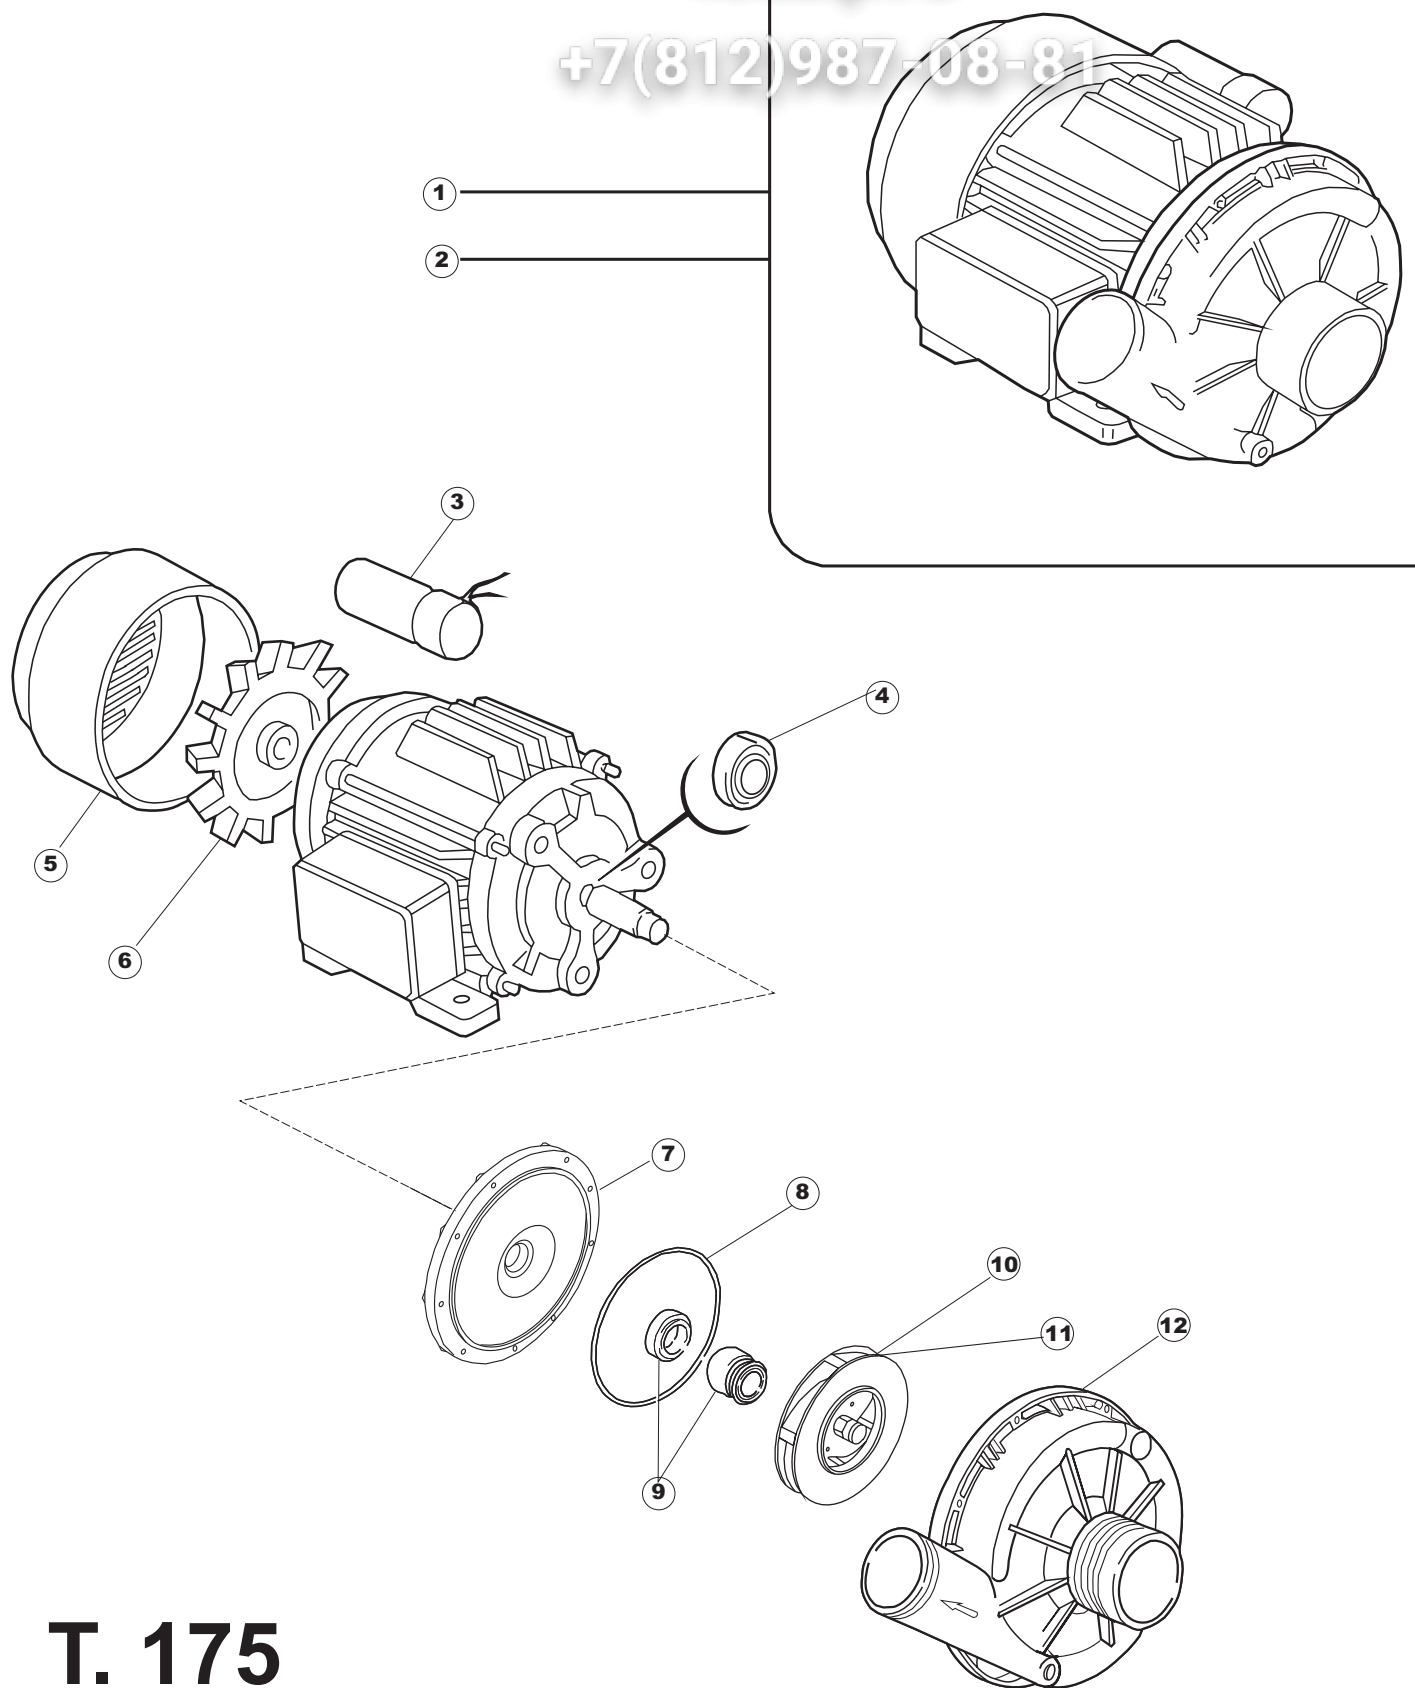

vsezip.ru

+7(812)987-08-81

6 Зип-Общепит

vsezip.ru

+7(812)987-08-81

T. 175

Seite	Position	Code	Alter Code	Beschreibung		
1	1	004147		GEHAEUSEDECKEL		
1	2	025600		NICHT IN DER PREIS LISTE		
1	3	480125		PFROPFEN, DECKEL-LINKS E50/E51/E55 BLAU		
1	4	480126		PFROPFEN, DECKEL-RECHTS E50/E51/E55 BLAU		
1	5	999108	REB999108	GRUPPO CALAMITA PORTA 453/463/500/503		
1	6	417041	REB417041	SCHRAUBENMUTTER, TÜRANSCHLAG		
1	7	307003	REB307003	ANSCHLAG, SCHRAUBENMUTTER FÜR STAB		
1	8	304021	REB304021	STANGE, TÜRSCHIENE 50/500/453/463/503		
1	9	325036	REB325036	ZAPFEN, TÜRSCHARNIER 50		
1	10	311026		TUERWELLE MISTRAL		
1	11	311027		TUERWELLE 50 MISTRAL		
1	12	35070		GASFEDER (082643)		
1	13	999225		GRUPPO MANOVELLA 50 MISTRAL/ONYX		
1	14	437094		DICHTUNG, V-RING TÜR 50 P.B (503020)		
1	15	449049		FEDER, TÜRSTANGE HINTEN l=130 KL.3		
1	16	425007	REB425007	PLATTE, WIEGENARTIGE BEFESTIGUNG - NEUTR. NYLON		
1	17	022143		NICHT IN DER PREIS LISTE		
1	18	437095		DICHTUNG F. TUERE MISTRAL 51		
1	19	033425		WINKEL, FEST FÜR TÜRDICHTUNG 50 P.B.		
1	20	015041	REB015041	FÜHRUNG, KORB(RECHTS/LINKS)503-50		
1	21	480057	REB480057	GUMMISTÖPSEL D.14		
1	22	459004	REB459004	ROHRDURCHGANG, GUMMI DI.34		
1	23	459006	REB459006	KABELDURCHGANG, DI9/De16 22		
1	24	021109		SEITENWAND RECHTS.		
1	25	021110		SEITENWAND LINKS		
1	26	461019	REB461019	VERSTELLFUSS D30 M8		
1	27	029472		TUER KOMPLETT		
1	28	012273		FRONTTEIL, AUSS.PROFI DOPPELWANDIG		
2	1	214104		SCHUTZ KUNSTOFF		
2	2	417119		SCHRAUBENMUTTER, M3 KUNST. WEISS		
2	3	419036		ABSTANDSSTÜCK, M3		
2	4	211009		KABEL, FLAT 10 VIE X DRUCKT.SOFT TOUCH GET 5		
2	5	227084		TASTENFELD		
2	6	025545		MASK POLYESTERE		
2	7	224003	REB224003	DRUCKSCHALTER - 55/35		
2	8	224010		DRUCKSCHALTER, SICHERH. ABLASSPUMPE 110/75		
2	9	035031	REB035031	Y-VERBINDUNGSST., DRUCKSCHALTER 760		
2	10	423011	REB423011	SCHELLE, FEDER		
2	11	143013	REB143013	SCHLAUCH PVC GRUEN 4X7		
2	12	220011	REB220011	* KLEMMENBRETT, 5-POLIG + ERDUNG FV.122		
2	13	459005	REB459005	KABELKLIPPS, STEAB Art.5024		
2	14	204034		KABEL, [CE] H07RNF 5x1.5x3,0mt		
2	15	211002	REB211002	KONTAKT, MAGNET. +KABEL 302N.Ocm25		
2	16	230086	REB230086	WIDERSTAND, TANK 2700W/220V-3200W/240V 22/44/50		
2	17	456015	REB456015	O-Ring 112 9.92X2.62		
2	18	463007	REB463007	FITTING, WIDERSTANDSSCHUTZ		
2	19	999160		GRUPPO BULBO SONDA VASCA		
2	20	231014		SONDE, TEMP. GET-5		
2	21	230081	REB230081	WIDER.B.4500W220/380V-5355W240/415V 22/44		
2	22	456002	REB456002	O-Ring 48x6,2		
2	23	467002	REB467002	SCHUTZ, WIDERSTAND B.651		
2	24	209021		DOSIERUNG PERISTALTIK		