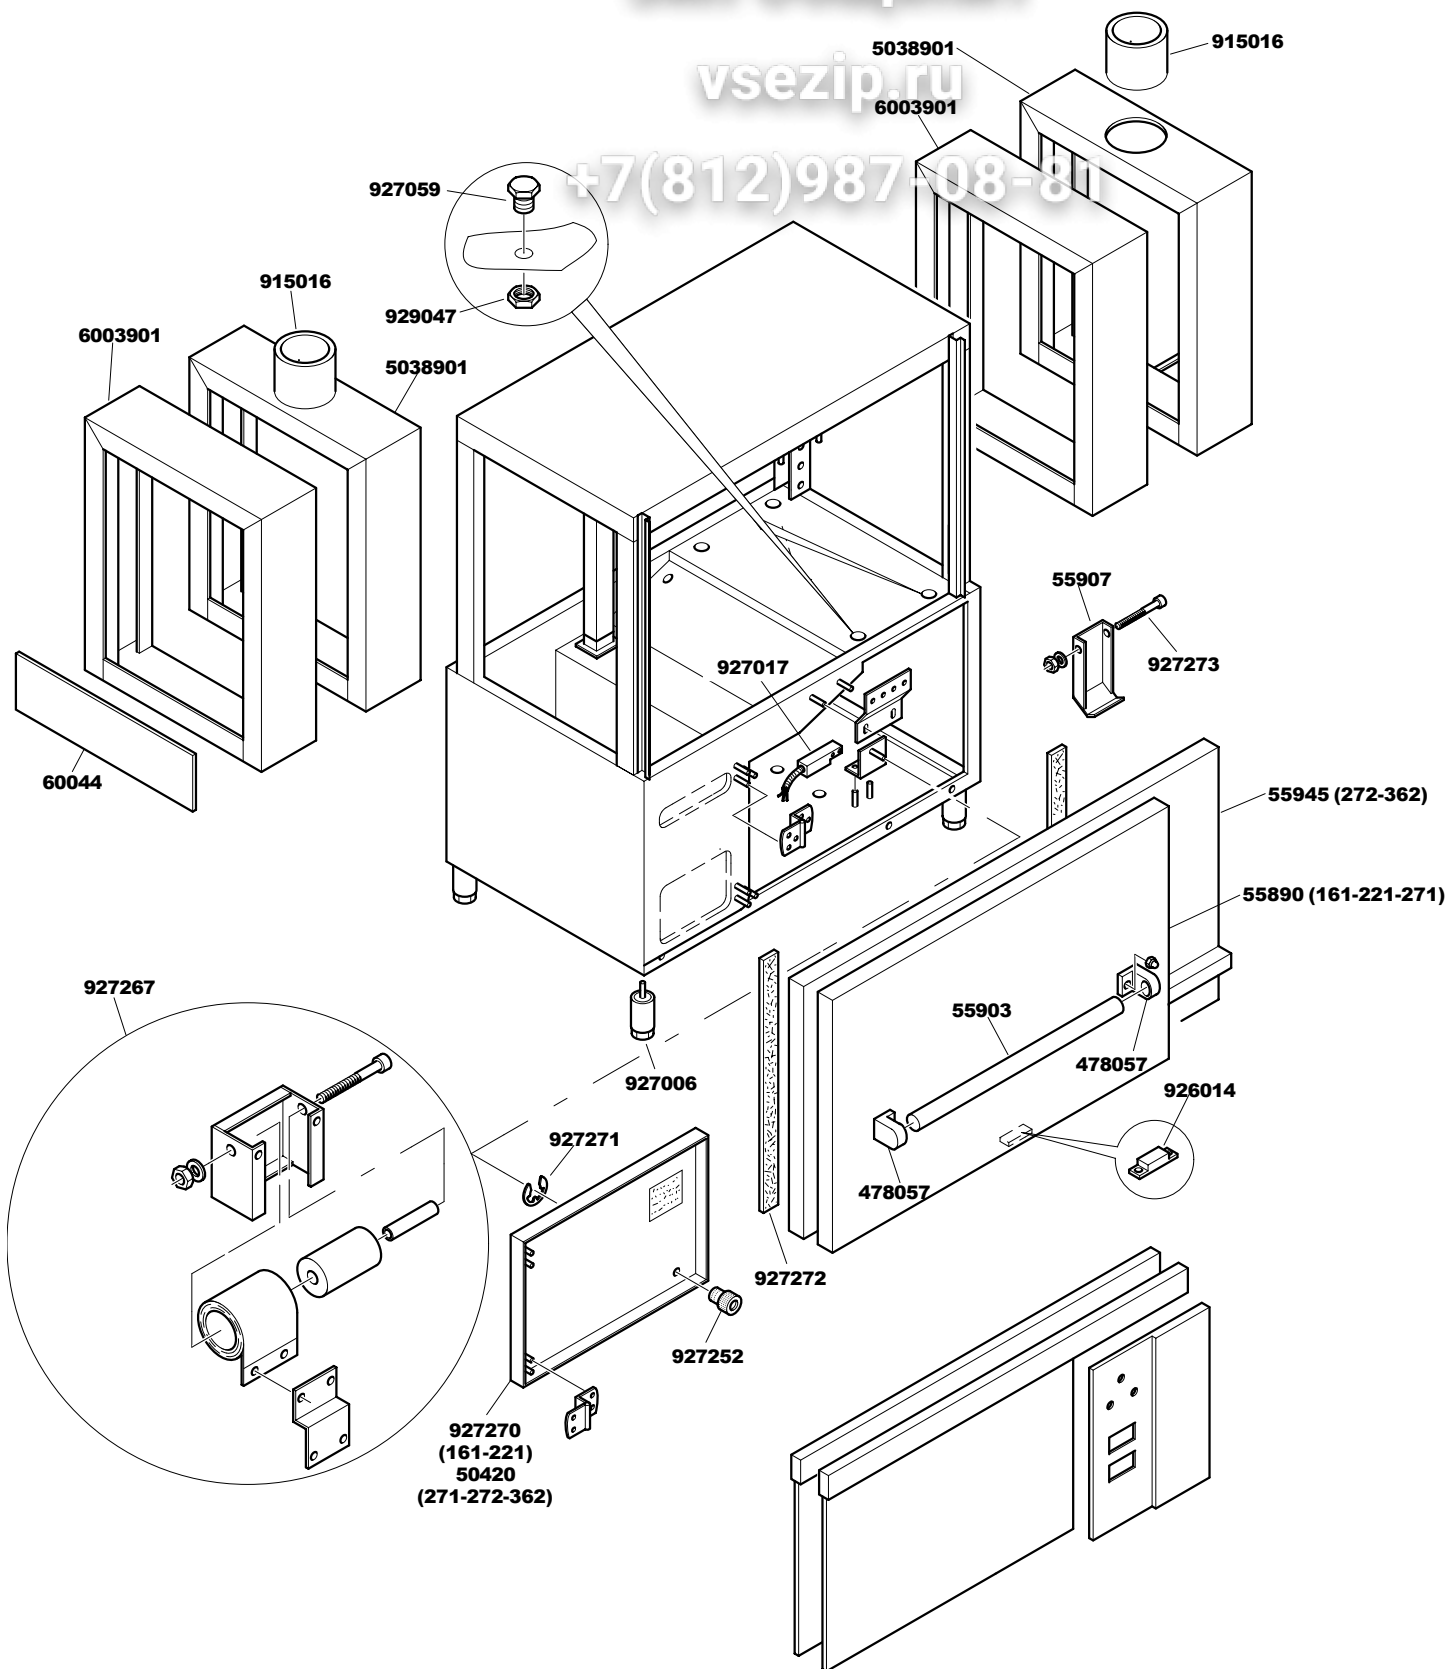

Зип Общепит
CLEAN
vsezip.ru
161-221-271-272-362
+7(812)987-08-81

161 / 221/271/272 / 362

Зип Общепит

vsezip.ru

+7(812)987-08-81

- Tav. 1** – Frame with panels
- Tav. 2** – Pre-wash tank parts
- Tav. 2A** – Angular prewash
- Tav. 3** – Heavy prewash and first wash
- Tav. 4** – Wash tank parts
- Tav. 5** – Wash arms
- Tav. 6** – Rinse cycle
- Tav. 6A** – 2° Rinse cycle
- Tav. 7** – Water supply
- Tav. 8** – Conveyor system
- Tav. 9** – Electric control panel
- Tav. 10** – Steam condensation unit
- Tav. 11** – Drying
- Tav. 12** – Heavy drying
- Tav. 13** – First rinse cycle pump
- Tav. 14** – Wash pumps
- Tav. 15** – Wash pumps

- Tav. 1** – Châssis avec panneaux
- Tav. 2** – Composants cuve - pré lavage
- Tav. 2A** – Pré lavage angulaire
- Tav. 3** – Pré lavage lourd et premier lavage
- Tav. 4** – Composants cuve - lavage
- Tav. 5** – Rampes lavage
- Tav. 6** – Rinçage
- Tav. 6A** – 2° Rinçage
- Tav. 7** – Alimentation
- Tav. 8** – Entraînement
- Tav. 9** – Tableau électrique
- Tav. 10** – Condenseur de duées
- Tav. 11** – Séchage D 700
- Tav. 12** – Séchage D 900
- Tav. 13** – Pompes premier rinçage
- Tav. 14** – Pompes lavage
- Tav. 15** – Pompes lavage

- Tav. 1** – Telaio con pannelli
- Tav. 2** – Componenti vasca – Prelavaggio
- Tav. 2A** – Prelavaggio ad angolo
- Tav. 3** – Prelavaggio pesante e primo lavaggio
- Tav. 4** – Componenti in vasca lavaggio
- Tav. 5** – Lance lavaggio
- Tav. 6** – Risciacquo
- Tav. 6A** – 2° Risciacquo
- Tav. 7** – Alimentazione
- Tav. 8** – Traino
- Tav. 9** – Quadro elettrico
- Tav. 10** – Condensa vapori
- Tav. 11** – Asciugatura
- Tav. 12** – asciugatura pesante
- Tav. 13** – Pompa primo risciacquo
- Tav. 14** – Pompe lavaggio
- Tav. 15** – Pompe lavaggio