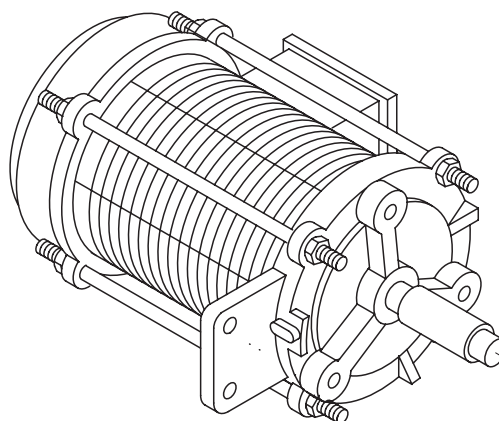

(CAM1733)

Seite	Position	Code	Alter Code	Beschreibung		
1	1	69141P		HAUBE		
1	3	80069		ÜAHN		
1	4	80998		SCHRAUBE, KUNST. M4X6 (DIN933) GOLD		
1	7	80632B		HALTERUNG		
1	8	80275	C.80275	WINKEL		
1	9	80277	C.80277	WINKEL		
1	10	926007	CMT549	SPANNFEDER HAUBE f5 100/120/140		
1	11	80630		RUECKWANDVERKLEIDUNG		
1	12	80162	C.80162	PLATTE, HINTEN		
1	13	80027	C.80027	GRIFF, RIVER		
1	15	80190	C.80190	WINKEL, HALTER FÜR GRIFF		
1	16	80105	C.80105	PUFFER FÜR DURCHSCHUBSPÜLAUTOM.		
1	17	80240		RAHMEN, KORBBALTER DURCHSCHUBSPÜLAUTOM. D1000		
1	18	927088	CWM7	MAGNETE PER MICROINTERRUTTORE		
1	19	80623		RING 22X9,5X1		
1	20	80135		HAUBE		
1	21	80071	C.80071	PLATTE, SEITL. LINKS PG MASCHINENF.		
1	22	41042	C.41042	KLEBENPER SCHLEGER		
1	23	80023	C.80023	WINKEL		
1	24	926009	DAG332	HAKEN, FEDERREGUL. 100/120/140		
1	25	80078	C.80078	BEF.WINKEL, UNTERABLAGENFL.GOLD PG MASCHINENFERTIG		
1	26	80072	C.80072	PLATTE, SEITL. RECHTS PG MASCH.		
1	27	80079		VORDERPANEEL		
1	28	73100		FUESS		
1	31	80426		PANNELLO COMANDI HOBART COMPLETO		
1	32	80422		GEHAEUSEDECKEL		
1	33	80323	C.80323	PANEEL		
1	34	80631		ROHRE		
2	1	80459		PANEEL		
2	2	DER111		RELAIS 30A 230AC 653182300300		
2	3	929115	DER1108	RELE 16A 230V 62.82		
2	4	220011	REB220011	* KLEMMENBRETT, 5-POLIG + ERDUNG FV.122		
2	5	CWP2		STÜTZFÜSSE FÜR PLATINE (ART.DRA6A)		
2	6	999298		SCHEDA GET50(2 DISPLAY)		
2	7	228010		SICHERUNG 5X20 T4A		
2	8	DTC112NO		\$\$SCHALTSCHÜTZ CLO1A310T6 230 50/60HZ		
2	9	H.228047		*SICHERUNGSTRAGER		
2	10	H.228048		* SICHERUNGSTRAGER-VERSCHLUSS		
2	11	228004		SICHERUNG, 5X20 4A FAST		
2	12	231016		TEMPERATURSONDE		
2	13	80933		FLACHKABEL		
2	14	417119		SCHRAUBENMUTTER, M3 KUNST. WEISS		
2	15	419036		ABSTANDSSTÜCK, M3		
2	16	227084		TASTENFELD		
2	17	80426		PANNELLO COMANDI HOBART COMPLETO		
2	18	69983		POLYESTERE		
3	1	80159	C.80159	KORB, TANKFILTER RIVER 82/83		
3	2	143010	SPG61	ROHR, DRUCKSCHALTER TP 12X19.5		
3	3	143173	REB143173	VERBIND., NACHSPÜLEN KUNST.35/40/50		
3	4	80237	C.80237	LEITUNG, SPÜLEN KUNST. RIVER		
3	5	80189		MUFFE (FÜR SPÜLROHR 80237) ART.660		
3	6	441009	REB441009	EINSATZ, DICHT. D10 SAMM.S621-		