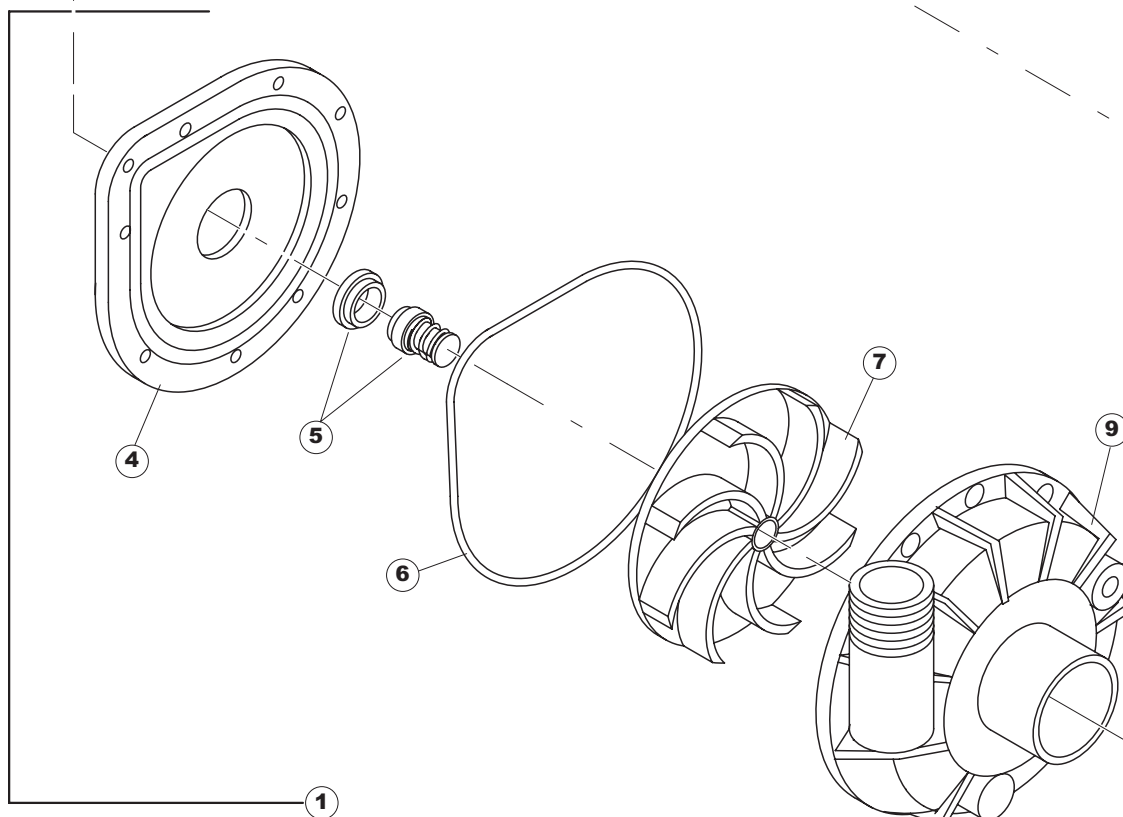

(CAM1733)

Seite	Position	Code	Alter Code	Beschreibung		
1	1	69141P		HAUBE		
1	3	80069		ÜAHN		
1	4	80998		SCHRAUBE, KUNST. M4X6 (DIN933) GOLD		
1	7	80632B		HALTERUNG		
1	8	80275	C.80275	WINKEL		
1	9	80277	C.80277	WINKEL		
1	10	926007	CMT549	SPANNFEDER HAUBE f5 100/120/140		
1	11	80630		RUECKWANDVERKLEIDUNG		
1	12	80162	C.80162	PLATTE, HINTEN		
1	13	80027	C.80027	GRIFF, RIVER		
1	15	80190	C.80190	WINKEL, HALTER FÜR GRIFF		
1	16	80105	C.80105	PUFFER FÜR DURCHSCHUBSPÜLAUTOM.		
1	17	80240		RAHMEN, KORBBALTER DURCHSCHUBSPÜLAUTOM. D1000		
1	18	927088	CWM7	MAGNETE PER MICROINTERRUTTORE		
1	19	80623		RING 22X9,5X1		
1	20	80135		HAUBE		
1	21	80071	C.80071	PLATTE, SEITL. LINKS PG MASCHINENF.		
1	22	41042	C.41042	KLEBENPER SCHLEGER		
1	23	80023	C.80023	WINKEL		
1	24	926009	DAG332	HAKEN, FEDERREGUL. 100/120/140		
1	25	80078	C.80078	BEF.WINKEL, UNTERABLAGENFL.GOLD PG MASCHINENFERTIG		
1	26	80072	C.80072	PLATTE, SEITL. RECHTS PG MASCH.		
1	27	80079		VORDERPANEEL		
1	28	73100		FUESS		
1	31	80426		PANNELLO COMANDI HOBART COMPLETO		
1	32	80422		GEHAEUSEDECKEL		
1	33	80323	C.80323	PANEEL		
1	34	80631		ROHRE		
2	1	80459		PANEEL		
2	2	DER111		RELAIS 30A 230AC 653182300300		
2	3	929115	DER1108	RELE 16A 230V 62.82		
2	4	220011	REB220011	* KLEMMENBRETT, 5-POLIG + ERDUNG FV.122		
2	5	CWP2		STÜTZFÜSSE FÜR PLATINE (ART.DRA6A)		
2	6	999298		SCHEDA GET50(2 DISPLAY)		
2	7	228010		SICHERUNG 5X20 T4A		
2	8	DTC112NO		\$\$SCHALTSCHÜTZ CLO1A310T6 230 50/60HZ		
2	9	H.228047		*SICHERUNGSTRAGER		
2	10	H.228048		* SICHERUNGSTRAGER-VERSCHLUSS		
2	11	228004		SICHERUNG, 5X20 4A FAST		
2	12	231016		TEMPERATURSONDE		
2	13	80933		FLACHKABEL		
2	14	417119		SCHRAUBENMUTTER, M3 KUNST. WEISS		
2	15	419036		ABSTANDSSTÜCK, M3		
2	16	227084		TASTENFELD		
2	17	80426		PANNELLO COMANDI HOBART COMPLETO		
2	18	69983		POLYESTERE		
3	1	80159	C.80159	KORB, TANKFILTER RIVER 82/83		
3	2	143010	SPG61	ROHR, DRUCKSCHALTER TP 12X19.5		
3	3	143173	REB143173	VERBIND., NACHSPÜLEN KUNST.35/40/50		
3	4	80237	C.80237	LEITUNG, SPÜLEN KUNST. RIVER		
3	5	80189		MUFFE (FÜR SPÜLROHR 80237) ART.660		
3	6	441009	REB441009	EINSATZ, DICHT. D10 SAMM.S621-		