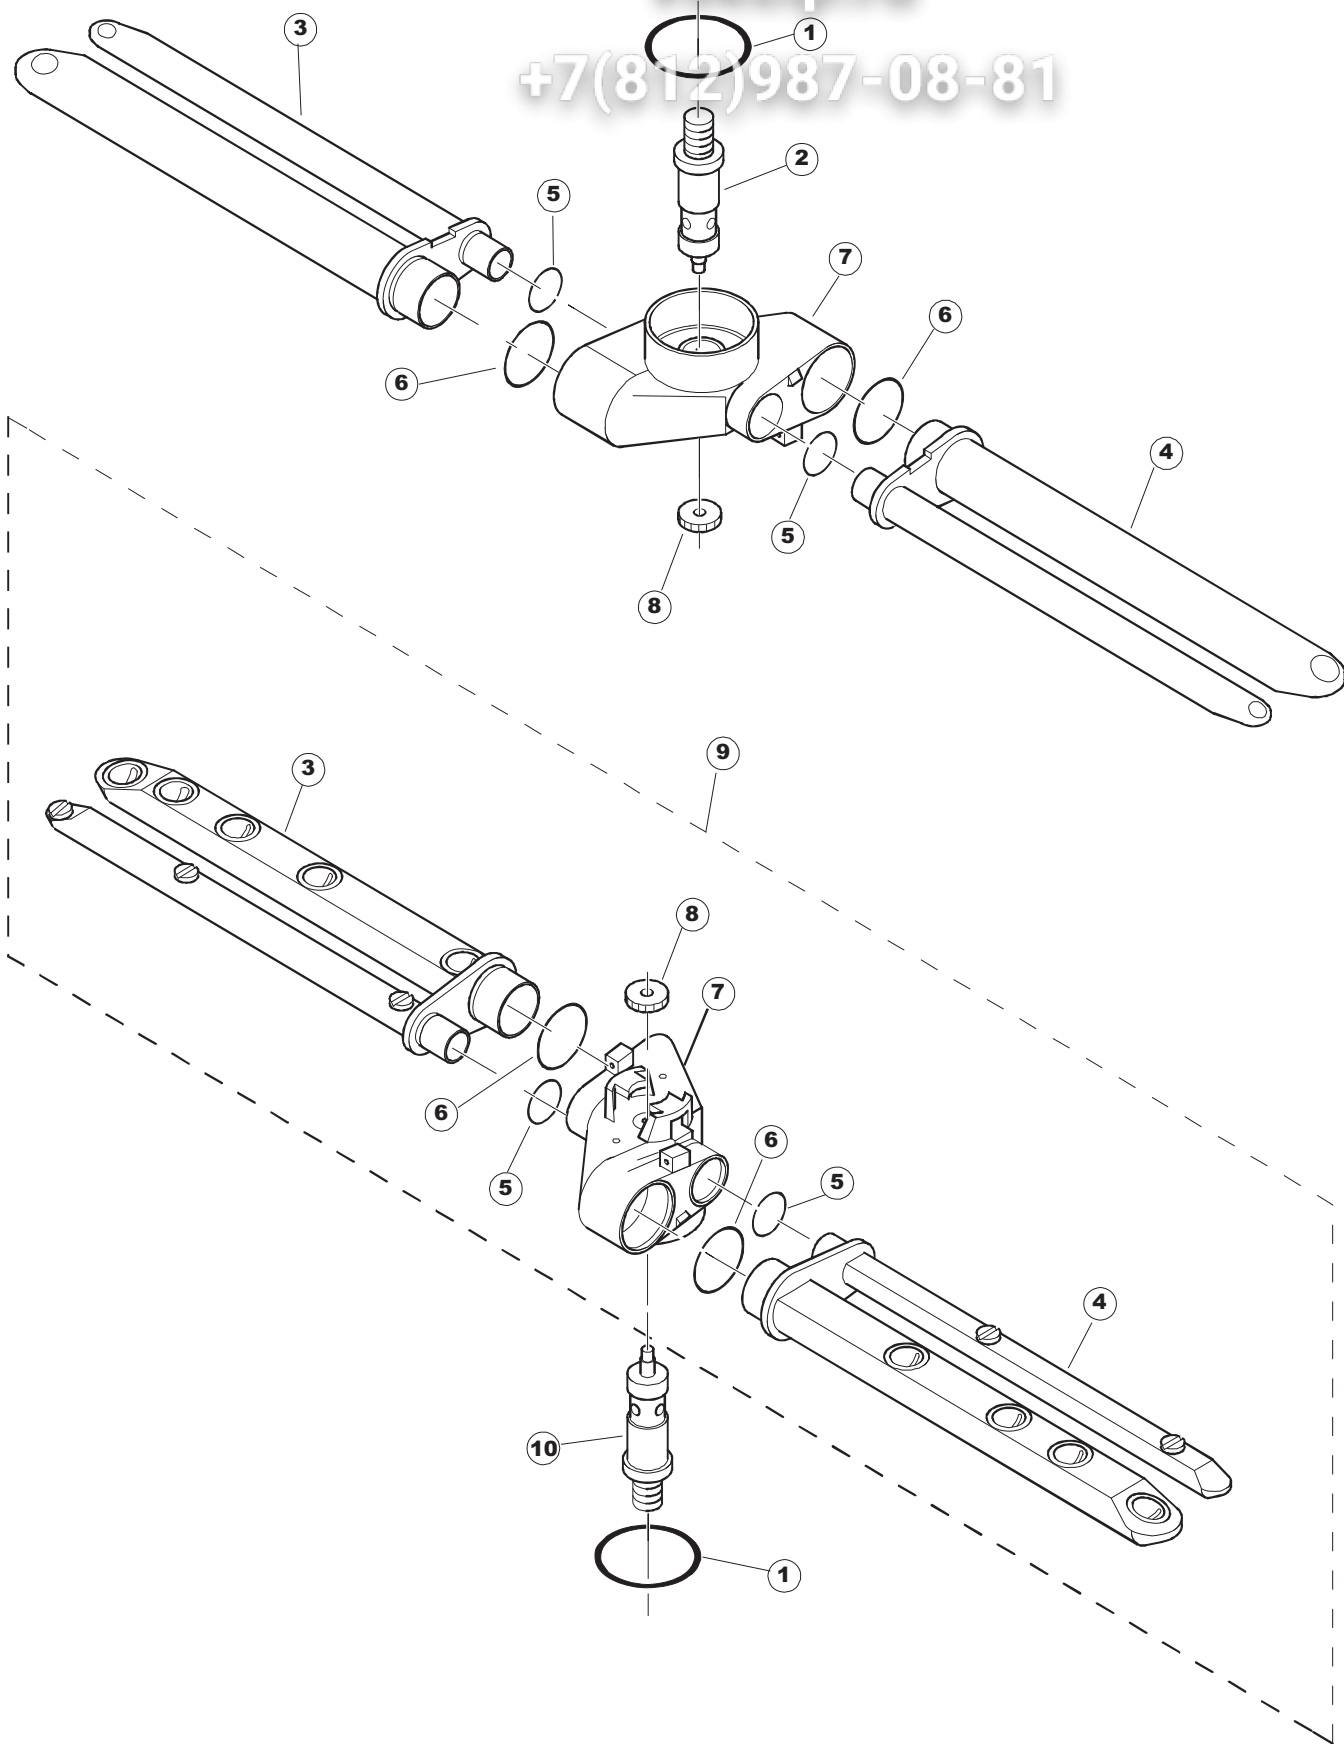

Зип Общепит

vsezip.ru

+7(812)987-08-81