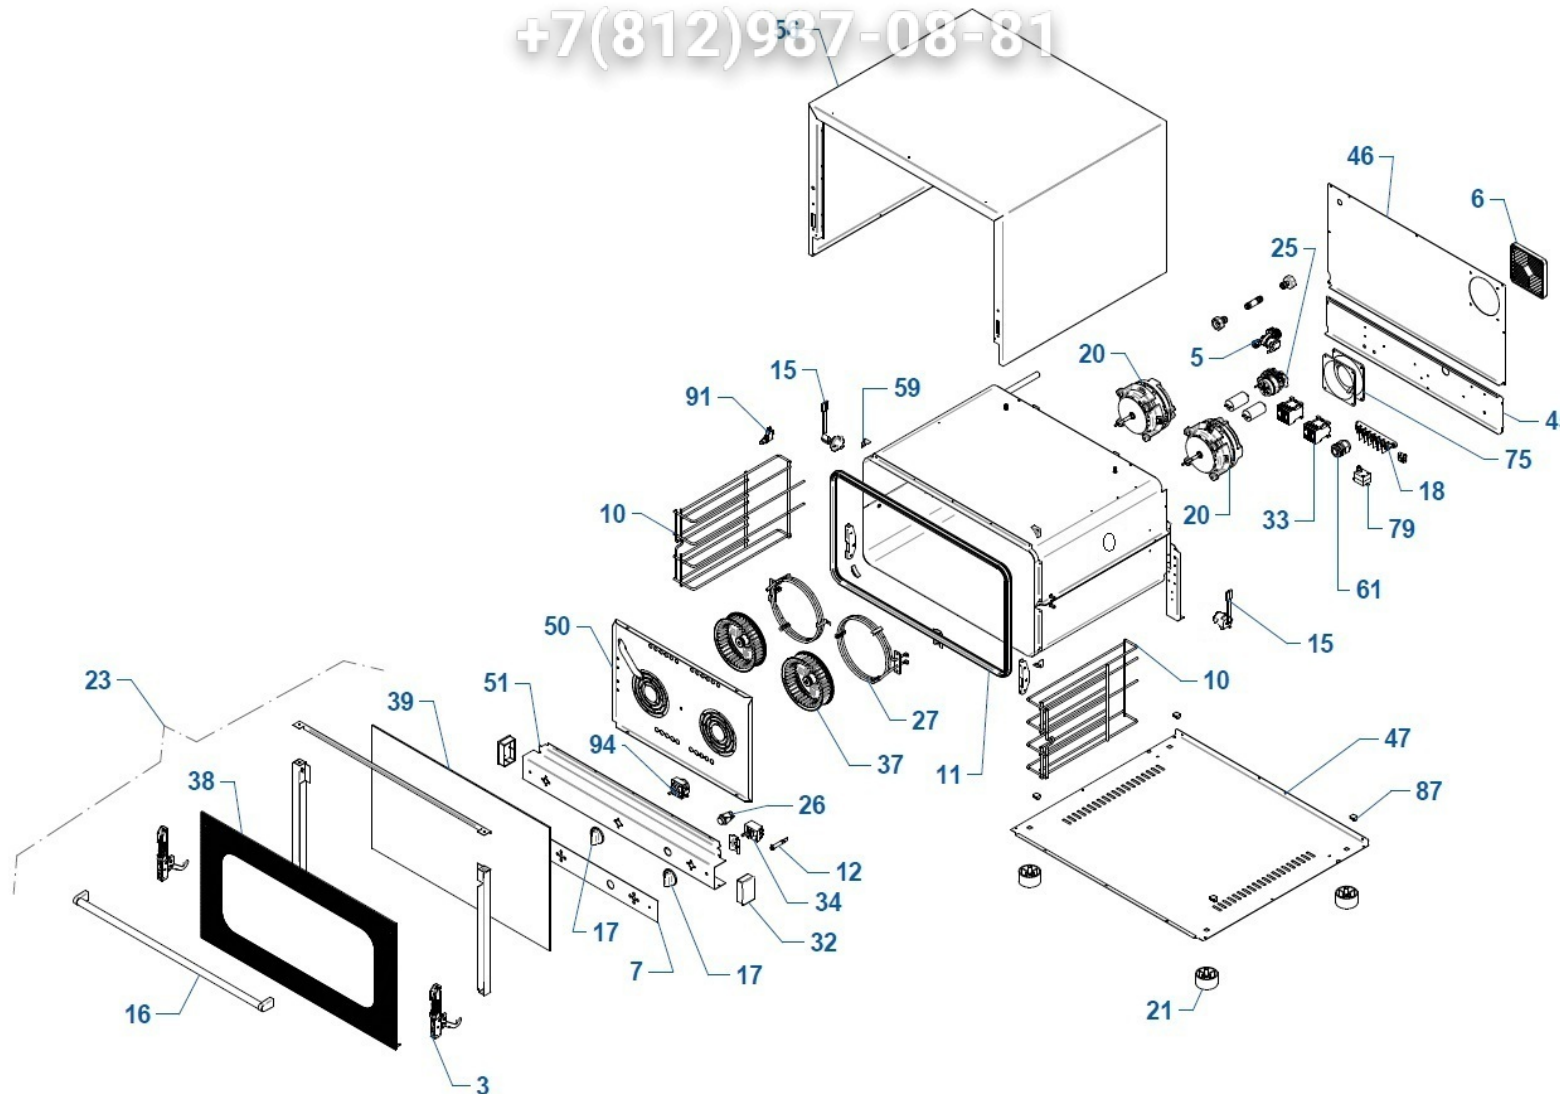

PF7604

- CONVECTION HUMIDITY OVEN 4 TRAYS 600X400 - GN 1/1

3-й Общественный
всезипру
(price of 10/0/2017)

+7(812)987-08-81

N	ITEM	N	ITEM
3	CER30011		
3	CER30012		
5	ELE30004		
6	FIL30004		
7	FRO30038		
10	GRI30008		
11	GUA30002		
12	IND30002		
15	LAM00003		
16	MAG30037		
17	MAN30014		
18	MOR30004		
20	MOT30006		
21	PIE30004		
23	POR00120		
25	PRG30005		
26	PUL30003		
27	RES30005		
33	TEL30007		
34	TER30003		
37	VEN30002		
38	VET00120		
39	VET30014		
45	SCN00052		
46	SCN00053		
47	FON30134		
50	DEF30083		
51	CRU60154		
56	CPR00043		
59	TAP30013		
61	PPC30001		
75	MOT30009		
79	TER30013		
87	DAD30010		
91	PUL30006		
94	PRG30001		

PF7604

3-й этаж
- CONVECTION HUMIDITY OVEN 4 TRAYS 600X400 - GN 1/1

PIRON
your professional cooking

N	ITEM	DESCRIPTION (ENG)	N	ITEM	DESCRIPTION (ENG)
3	CER30011	DOOR HINGE			
3	CER30012	HINGE BRACKET			
5	ELE30004	ELECTROVALVE 1 WAY			
6	FIL30004	AIR FILTER			
7	FRO30038	***FRONTALINO POLIC. G800U PIRON (FRO30312)			
10	GRI30008	LATERAL SUPPORT FOR P/G -800-804			
11	GUA30002	GASKET			
12	IND30002	ORANGE LIGHT			
15	LAM00003	COMPLETE LAMP			
16	MAG30037	DOOR HANDLE			
17	MAN30014	KNOB			
18	MOR30004	TERMINAL			
20	MOT30006	MOTOR			
21	PIE30004	ADJUSTABLE FOOT			
23	POR00120	COMPLETE DOOR			
25	PRG30005	TIMER SWITCH FOR MOTOR REVERSE			
26	PUL30003	HUMIDIFIER BUTTON			
27	RES30005	HEATING ELEMENT 3000W Ø186			
33	TEL30007	CONTACTOR			
34	TER30003	THERMOSTAT			
37	VEN30002	FAN			
38	VET00120	EXTERNAL GLASS			
39	VET30014	INTERNAL GLASS 800 SERIES			
45	SCN00052	LOWER/REAR OF OVEN			
46	SCN00053	HIGHER/REAR OF OVEN			
47	FON30134	LOWER SIDE FOR FEET SUPPORT			
50	DEF30083	DEFLETTORE ARIA PF7604			
51	CRU60154	FRONTAL PANEL			
56	CPR00043	EXTERNAL COVER			
59	TAP30013	PLASTIC CORNER			
61	PPC30001	CABLE GLAND M25x1,5 + NUT			
75	MOT30009	COOLING FAN MOTOR			
79	TER30013	SECURITY THERMOSTAT			
87	DAD30010	NUT FOR FEET			
91	PUL30006	DOOR MICRO SWITCH			
94	PRG30001	TIMER 0-120 MINUTES			