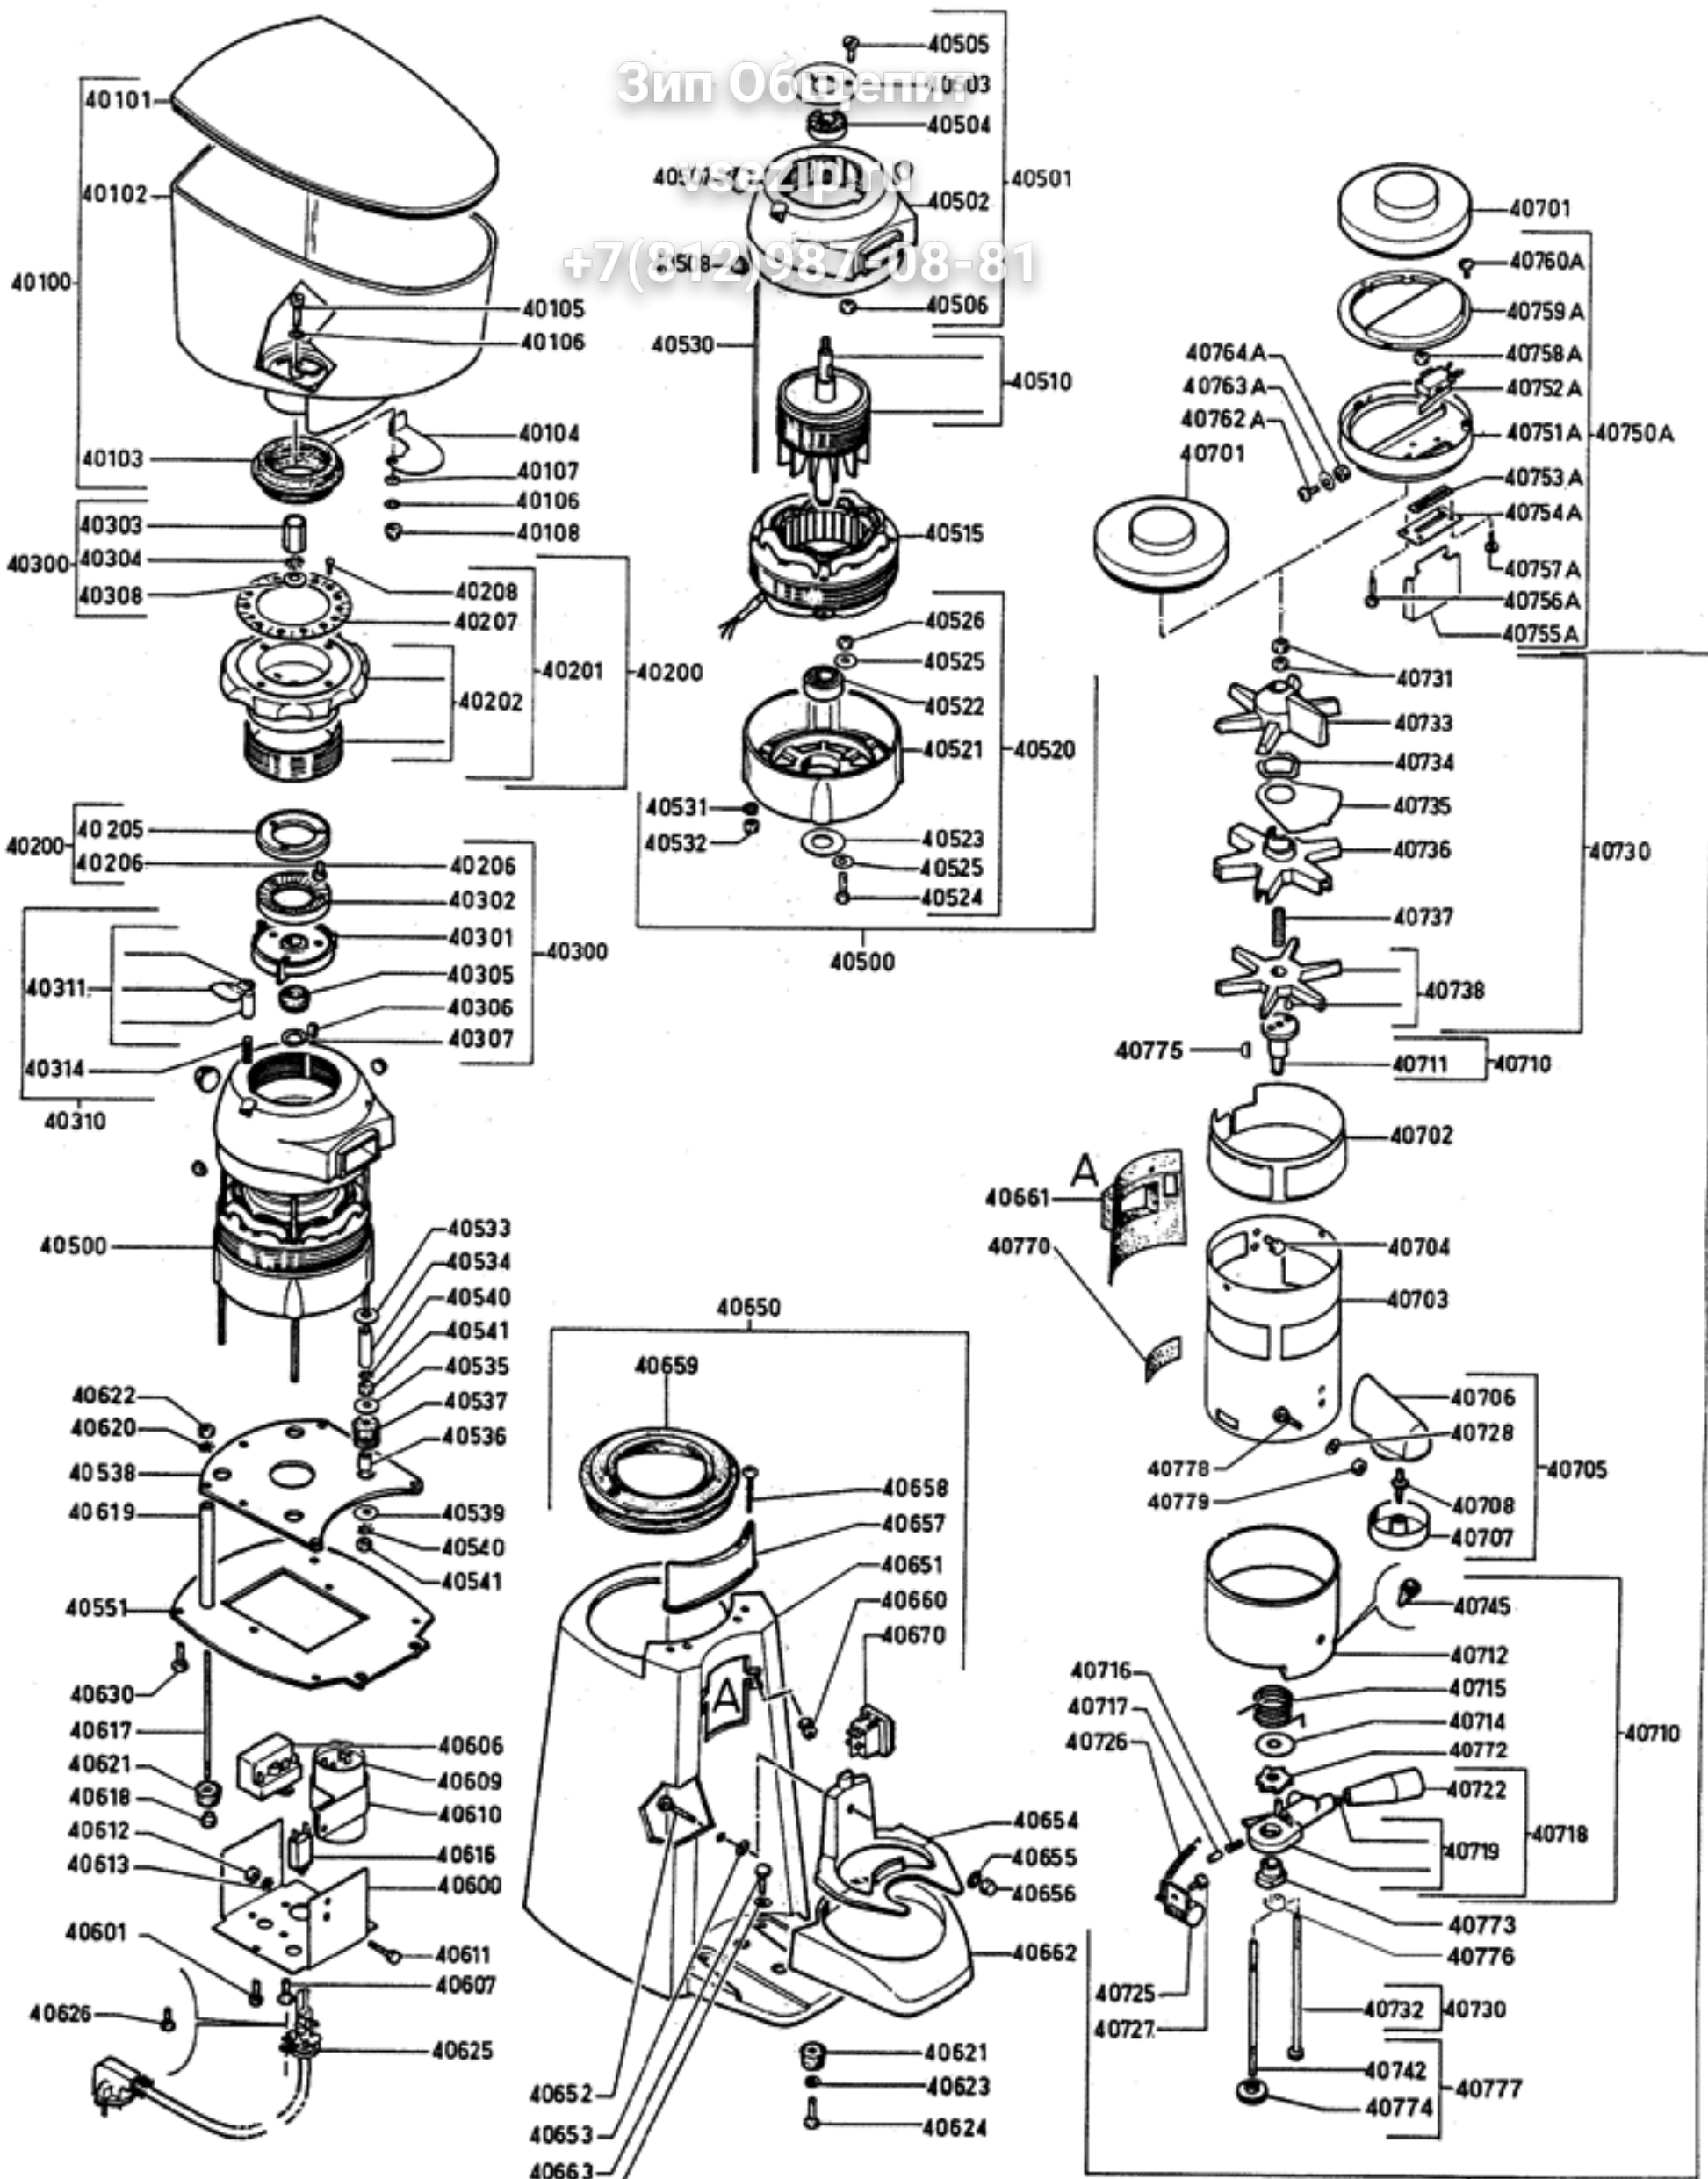

Зип Об'єкти

+7(812)987-08-81

Date : du (from) 10/1998 au (to) 01/2000
ou n°de série (serial nb) : du (from) 289552 au (to) 238644

40700