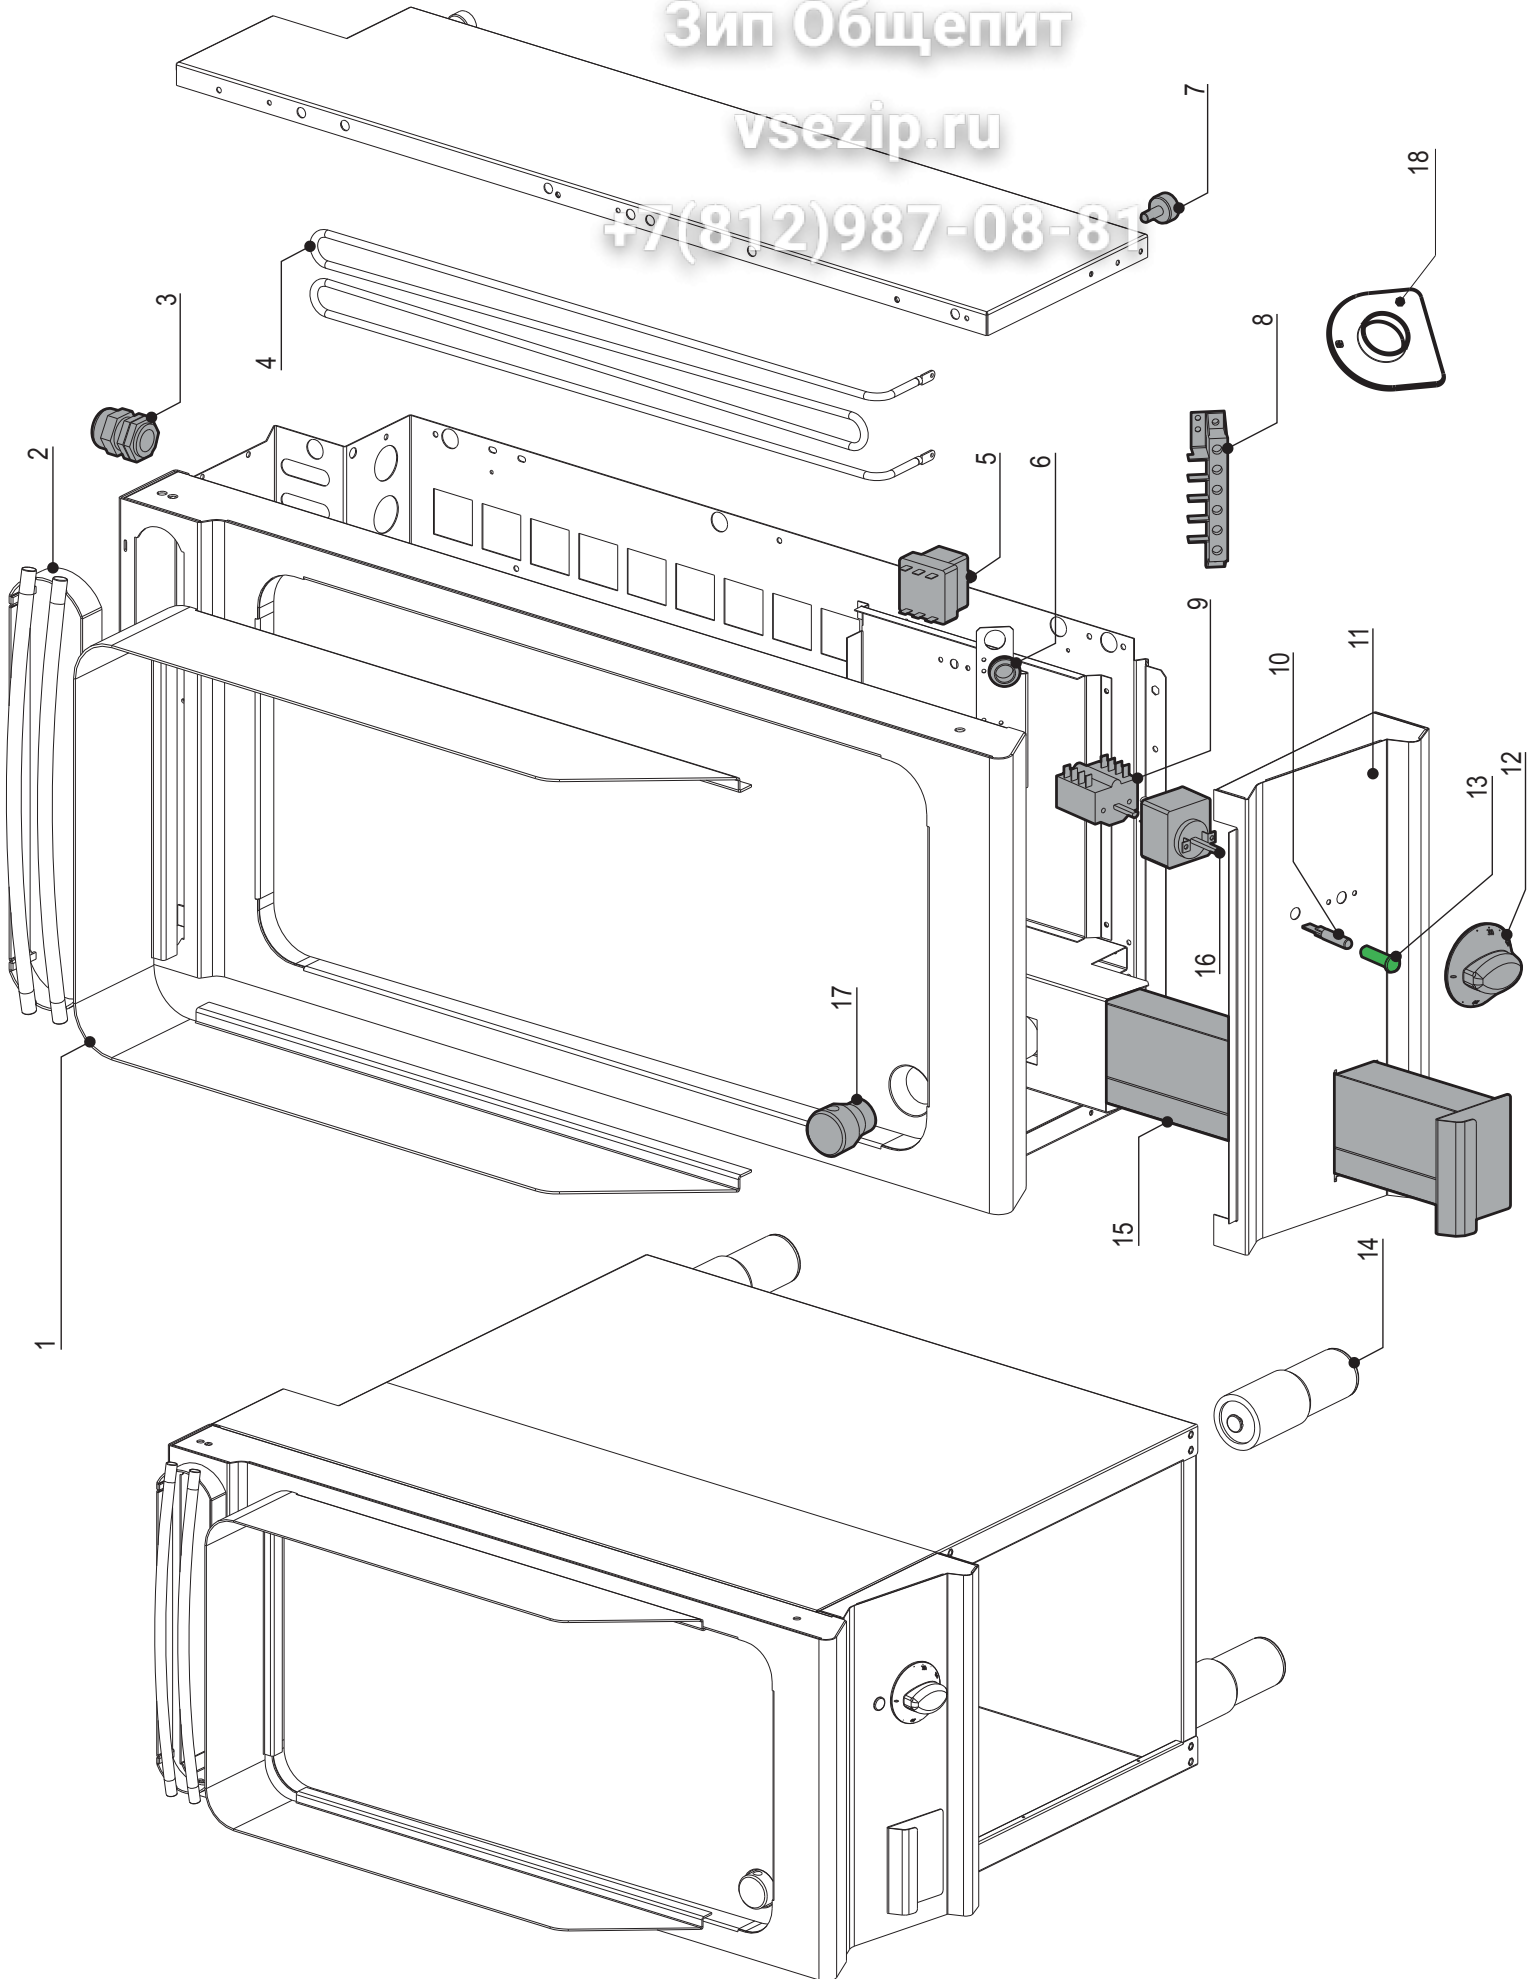

Зип Общепит

vsezip.ru

+7(812)987-08-81

Artic./Item

Descrizione/Description

316073

FRY TOP ELETTRICO PIASTRA 1/3 RIGATA SU VANO APERTO  
 FREESTANDING ELECTRIC FRY-TOP WITH 1/3 RIBBED PLATE

| Cons./Recom. | Pos./Posit. | Ricambio/Replacement |   |
|--------------|-------------|----------------------|---|
|              | 00304000    | RC00304000           | MORSETTO EQUIPOTENZIALE COMP. EQUIPOTENTIAL         |
|              | 01          | RC01446000           | ALZATINA FRYTOP FT8L9 SHELF SPLASH                  |
|              | 02          | RC01361000           | CAMINO H25 L9 FLUE H25 L9                           |
|              | 03          | RC01055000           | PRESSACAVO PG21 CON DADO CABLE GLAND                |
| *            | 04          | RC01439000           | RESISTENZA 230V - 2000W HEATING ELEMENT             |
| *            | 05          | RC00305000           | TERMOSTATO DI SICUREZZA SAFETY THERMISTOR           |
|              | 06          | RC00018000           | PASSACAVO OVA 304 CABLE GLAND                       |
|              | 08          | RC00194000           | MORSETTIERA FV 122 B CONNECTING POINT               |
| *            | 09          | RC00070000           | COMMUTATORE TRIFASE SWITCH                          |
| *            | 10          | RC01782000           | LAMPADA SEGN.NEON FASTON VERDE 230V GREEN NEON LAMP |
|              | 11          | RC02057000           | CRUSCOTTO FT8E7/9 CONTROL PANEL                     |
|              | 12          | RC02033000           | MANOPOLA FRYTOP ELETTRICO NERA BLACK KNOB           |
|              | 12          | RC02034000           | MANOPOLA FRYTOP ELETTRICO GRIGIA GREY KNOB          |
| *            | 13          | RC01783000           | PORTALAMPADA TRASPARENTE D10 TRANSPARENT LAMP       |
|              | 14          | RC01386000           | PIEDE 2" C/VITE FOOT WITH SCREWS                    |
|              | 15          | RC01365000           | CASSETTO RECUPERO OLIO FT L9 OIL COLLECTION         |
| *            | 16          | RC00285000           | TERMOSTATO DI LAVORO FT WORKING THERMISTOR          |
|              | 17          | RC00573000           | TAPPO PER FRYTOP OIL DRAIN CAP                      |
|              | 18          | RC01905000           | SOTTOMANOPOLA EL 1L NERO BLACK UNDER KNOB           |
|              | 18          | RC02024000           | SOTTOMANOPOLA EL 1L GRIGIO GREY UNDER KNOB          |