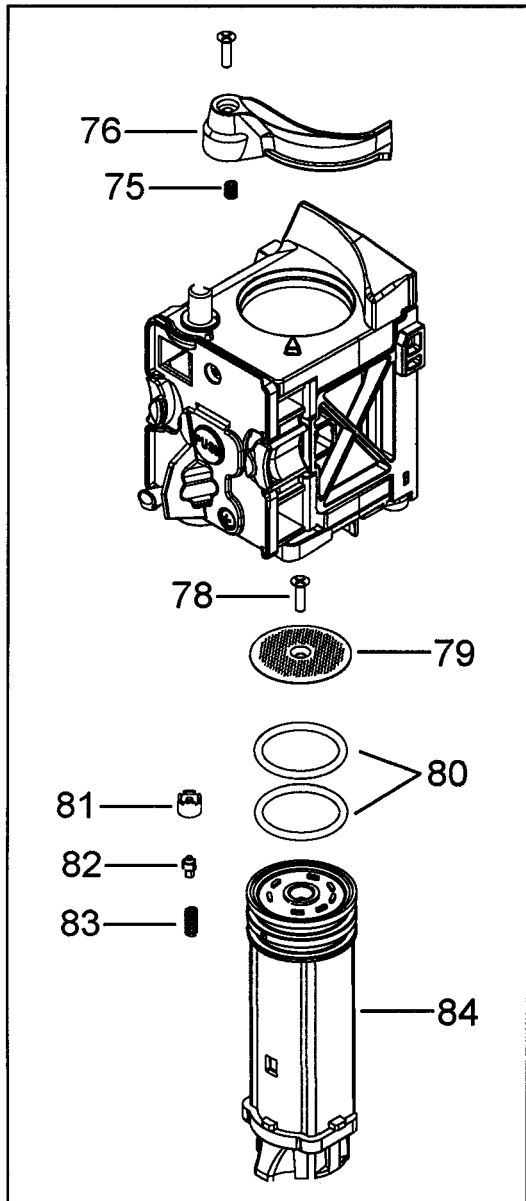

Зип Общепит

Position	Code	description
	6913210021	E.VALVE BRACKET 2WAY(S.VAP) DEGREASED
	6913210031	E.VALVE BRACKET 3WAY DEGREASED MCSA
	6932103900	GRID
	5332250300	GUIDE LIGHT
	7313234261	STG INSTALL SPACER + SCREWS
	5313239751	PANEL
	5332238300	TUBE 90°
001	5332143500	COVER
002	5332143400	COVER
004	5332262600	CLOSURE
005	7013210661	SIDE LEFT
006	5913210471	KNOB
007	5532146600	TANK
008	7032113300	REAR PANEL
009	7032113100	SIDE RIGHT
010	5332275700	GLASS
011	VI000	SEE TECNICAL INFORMATION
012	7332216800	DOOR ASSY
013	5332142600	HOOK
014	5332226800	TANK COVER
015	7332199300	WATER TANK
016	5332248500	PROFILE
017	6032119000	CUP PLATE
018	5313211571	TRAY
019	5332275200	SUPPORT
020	5332266300	FLOAT
021	5332169200	MEASURING SPOON
022	5313212011	FRAME
023	5132114600	VENTILATOR
024	5332248600	TRAY
025	5332248700	TRAY
026	5132112500	SWITCH
027	5513219851	TUBE PTFE L=335 NUT 1BUSHE
028	6132101300	CLIP
030	5032526800	WIRING TCO
031	5332142200	SUPPORT
032	5132104100	MICROSWITCH