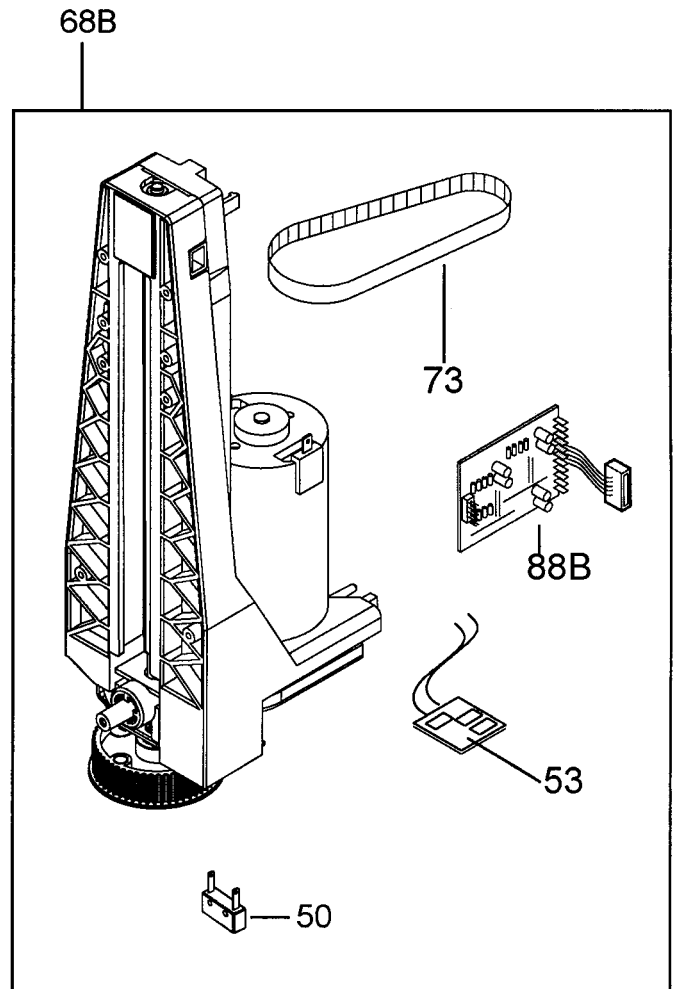

Зип Общепит

Position	Code	description
	6913210021	E.VALVE BRACKET 2WAY(S.VAP) DEGREASED
	6913210031	E.VALVE BRACKET 3WAY DEGREASED MCSA
	6932103900	GRID
	5332250300	GUIDE LIGHT
	7313234261	STG INSTALL SPACER + SCREWS
	5313239751	PANEL
	5332238300	TUBE 90°
001	5332143500	COVER
002	5332143400	COVER
004	5332262600	CLOSURE
005	7013210661	SIDE LEFT
006	5913210471	KNOB
007	5532146600	TANK
008	7032113300	REAR PANEL
009	7032113100	SIDE RIGHT
010	5332275700	GLASS
011	VI000	SEE TECNICAL INFORMATION
012	7332216800	DOOR ASSY
013	5332142600	HOOK
014	5332226800	TANK COVER
015	7332199300	WATER TANK
016	5332248500	PROFILE
017	6032119000	CUP PLATE
018	5313211571	TRAY
019	5332275200	SUPPORT
020	5332266300	FLOAT
021	5332169200	MEASURING SPOON
022	5313212011	FRAME
023	5132114600	VENTILATOR
024	5332248600	TRAY
025	5332248700	TRAY
026	5132112500	SWITCH
027	5513219851	TUBE PTFE L=335 NUT 1BUSHE
028	6132101300	CLIP
030	5032526800	WIRING TCO
031	5332142200	SUPPORT
032	5132104100	MICROSWITCH