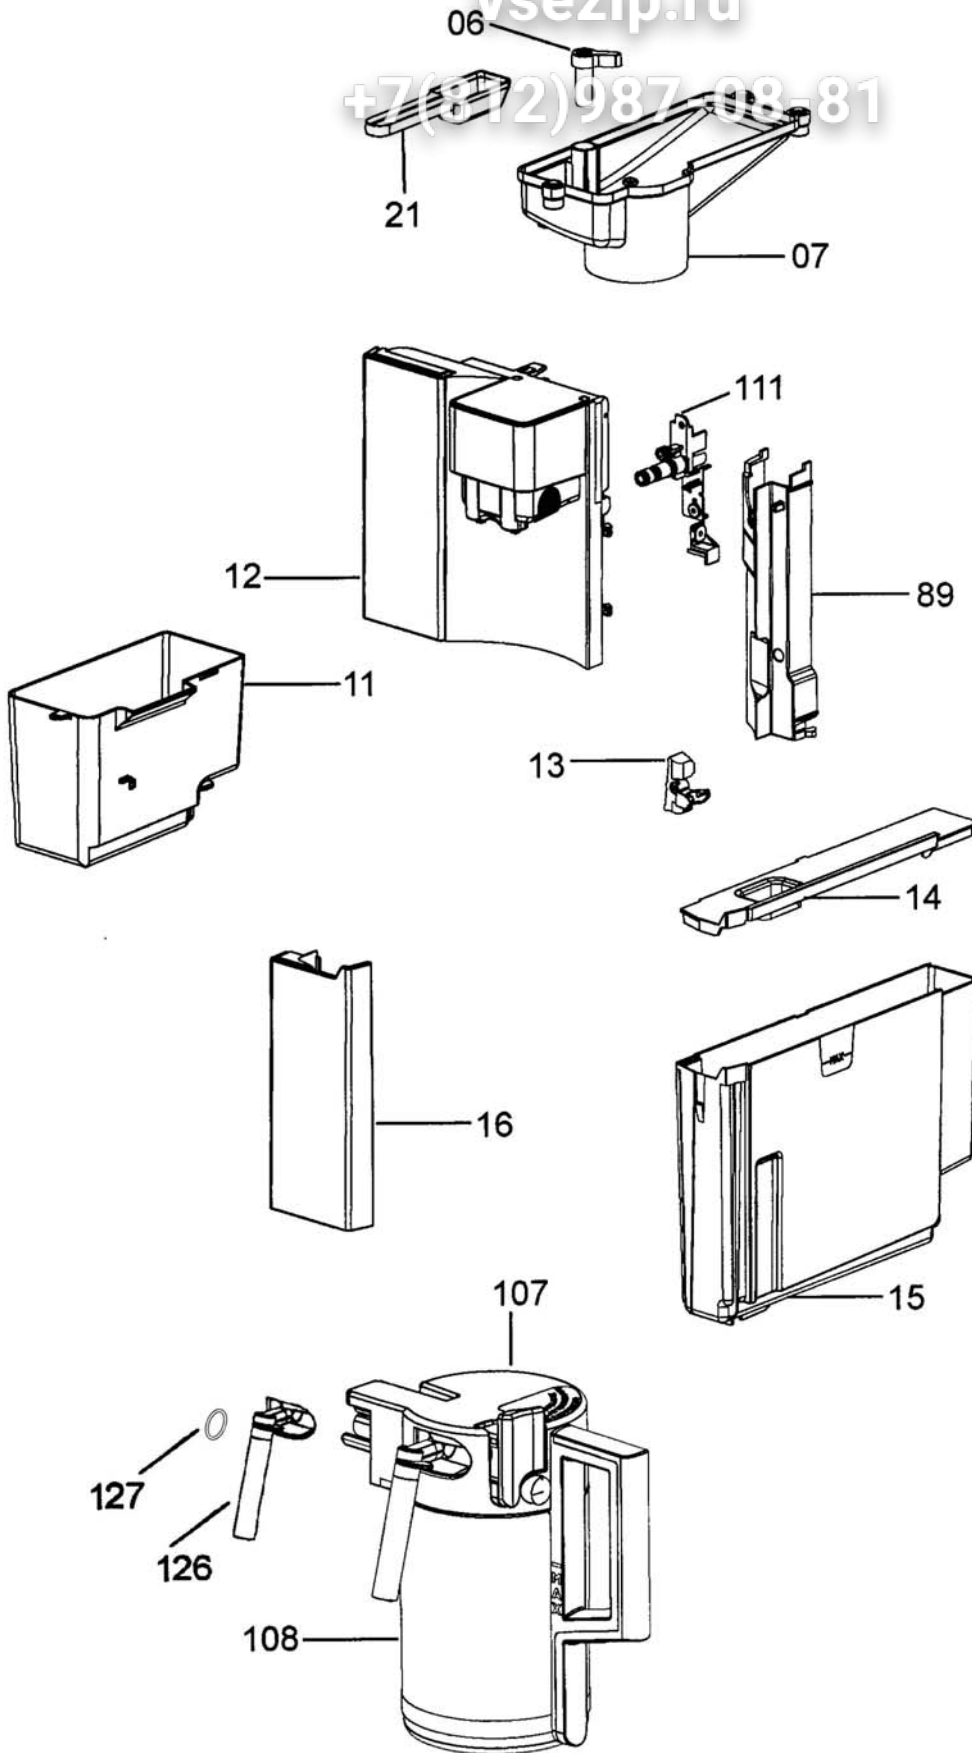

Зип Общепит

vsezip.ru

+7(812)987-08-81