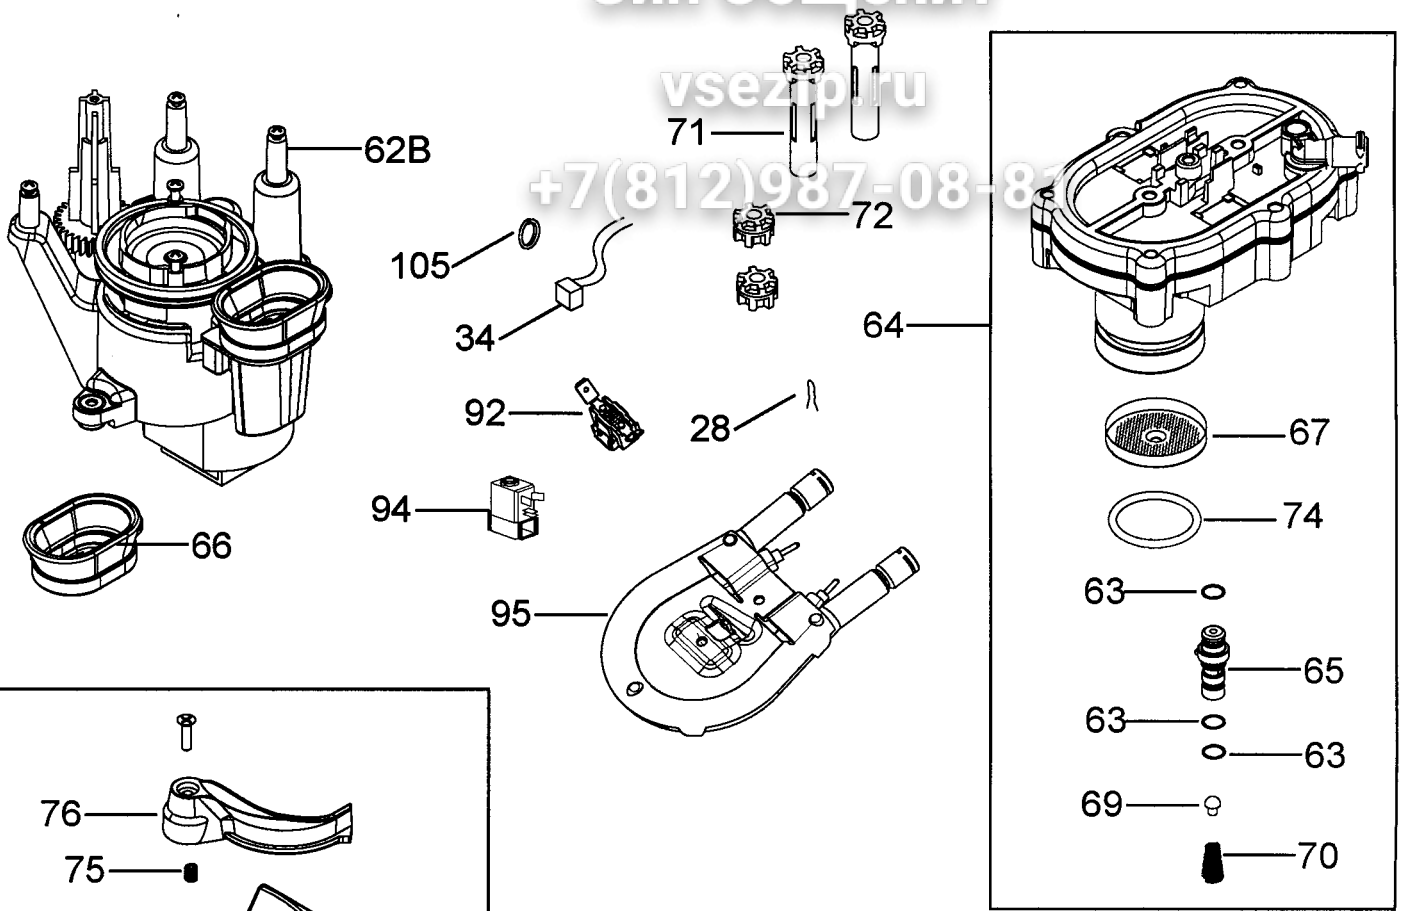

Зип Общепит

Position	Code	description
	6913210021	E.VALVE BRACKET 2WAY(S.VAP) DEGREASED
	6913210031	E.VALVE BRACKET 3WAY DEGREASED MCSA
	6932103900	GRID
	5332250300	GUIDE LIGHT
	7313234261	STG INSTALL SPACER + SCREWS
	5313239751	PANEL
	5332238300	TUBE 90°
001	5332143500	COVER
002	5332143400	COVER
004	5332262600	CLOSURE
005	7013210661	SIDE LEFT
006	5913210471	KNOB
007	5532146600	TANK
008	7032113300	REAR PANEL
009	7032113100	SIDE RIGHT
010	5332275700	GLASS
011	VI000	SEE TECNICAL INFORMATION
012	7332216800	DOOR ASSY
013	5332142600	HOOK
014	5332226800	TANK COVER
015	7332199300	WATER TANK
016	5332248500	PROFILE
017	6032119000	CUP PLATE
018	5313211571	TRAY
019	5332275200	SUPPORT
020	5332266300	FLOAT
021	5332169200	MEASURING SPOON
022	5313212011	FRAME
023	5132114600	VENTILATOR
024	5332248600	TRAY
025	5332248700	TRAY
026	5132112500	SWITCH
027	5513219851	TUBE PTFE L=335 NUT 1BUSHE
028	6132101300	CLIP
030	5032526800	WIRING TCO
031	5332142200	SUPPORT
032	5132104100	MICROSWITCH