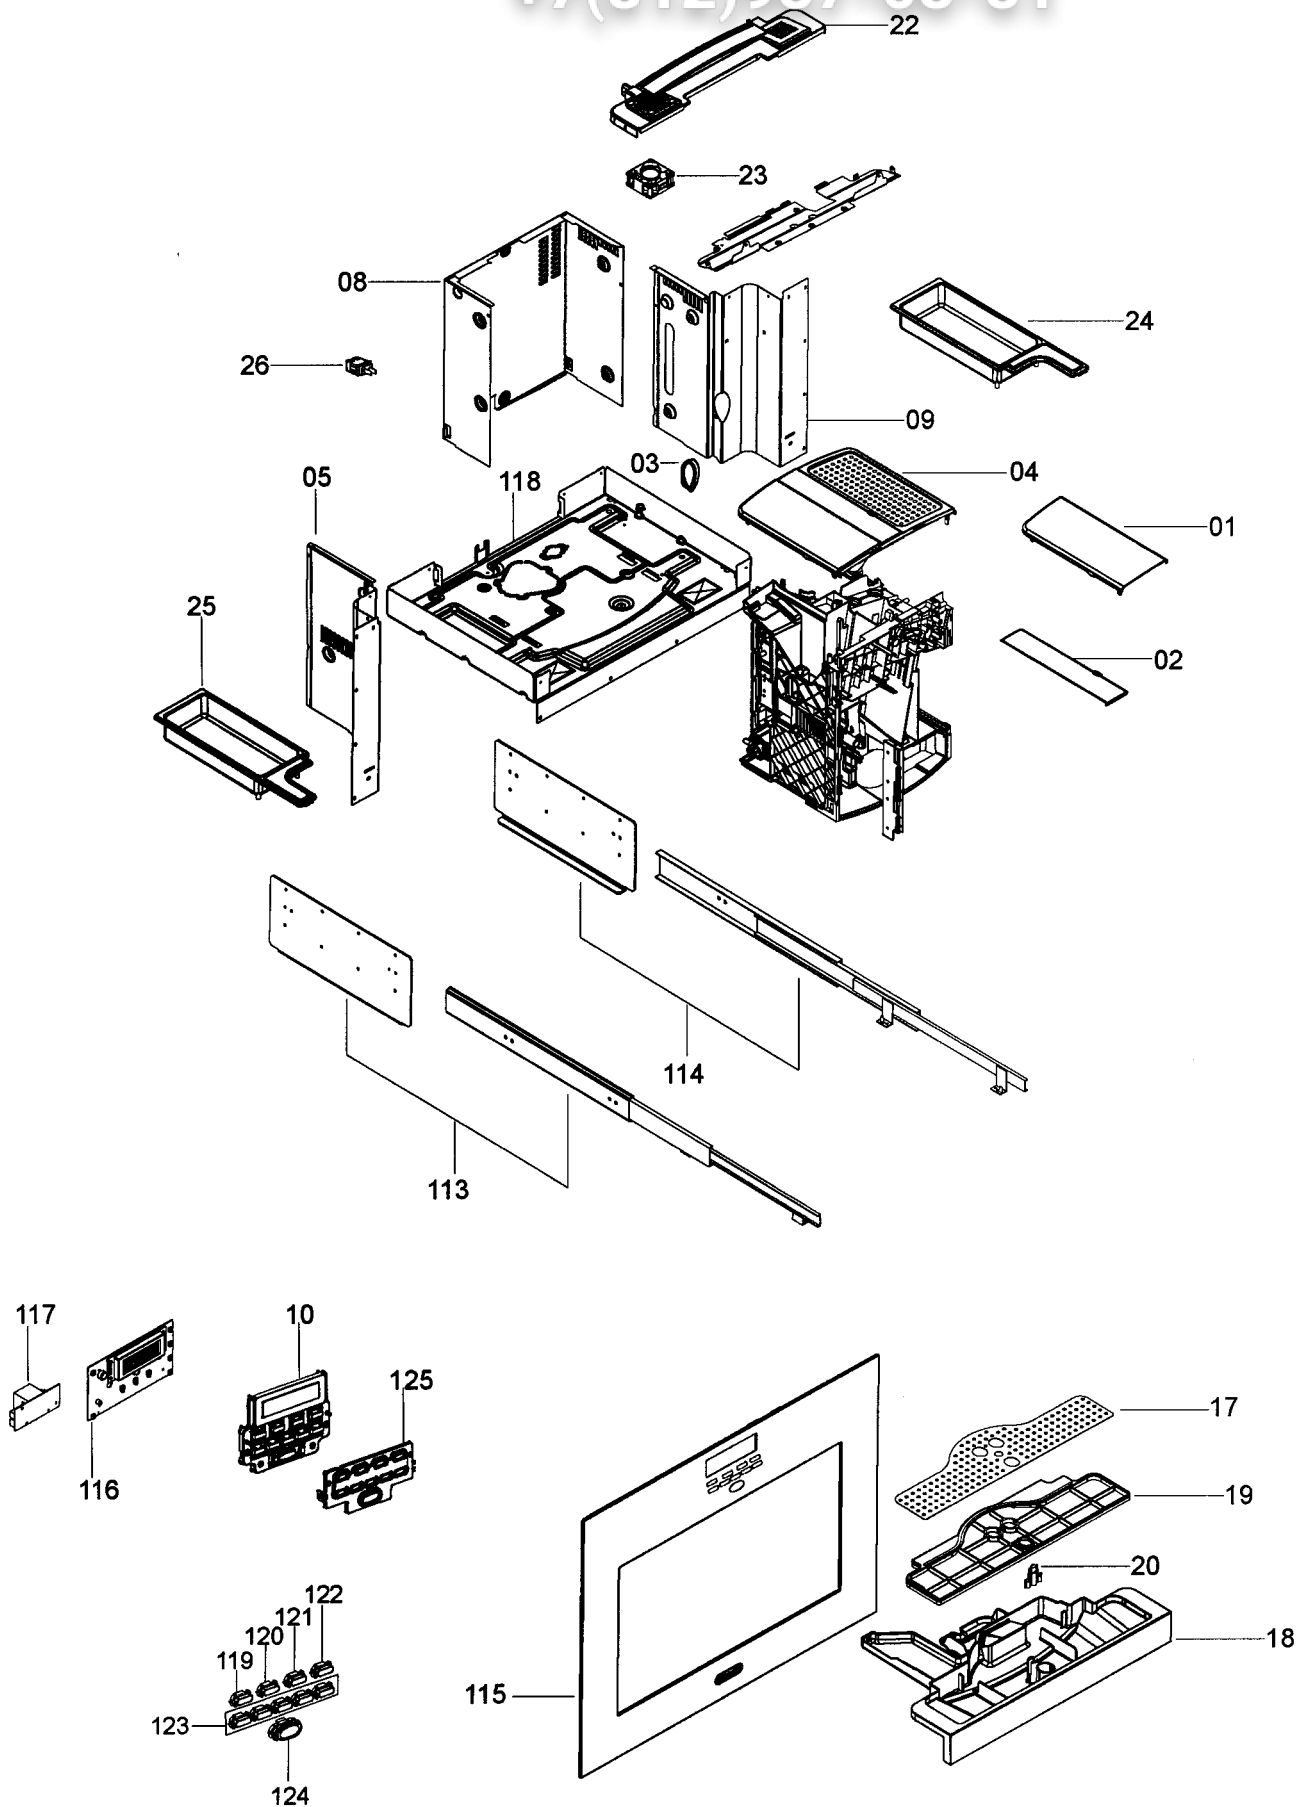

+7(812)987-08-81