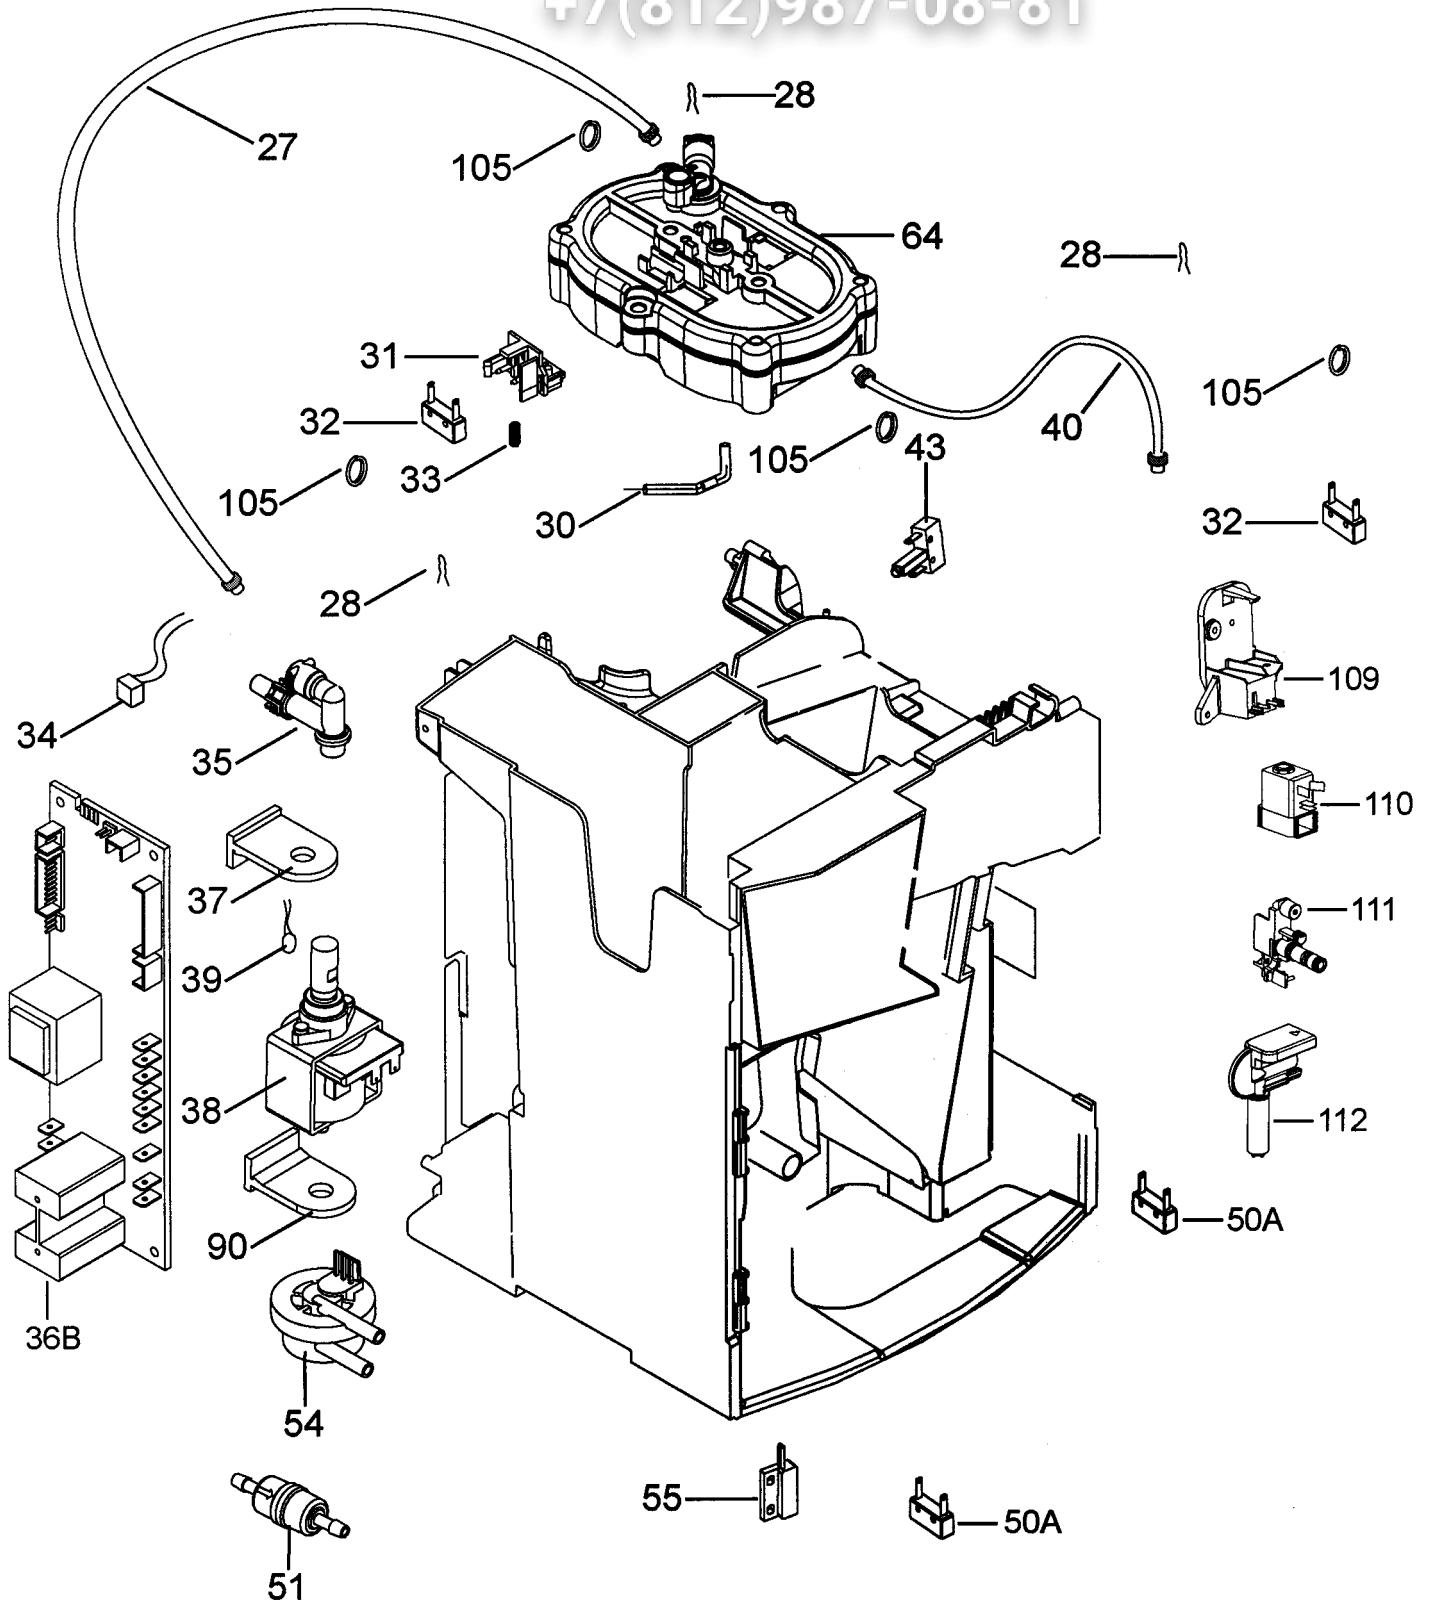

Зип Общепит

vsezip.ru

+7(812)987-08-81