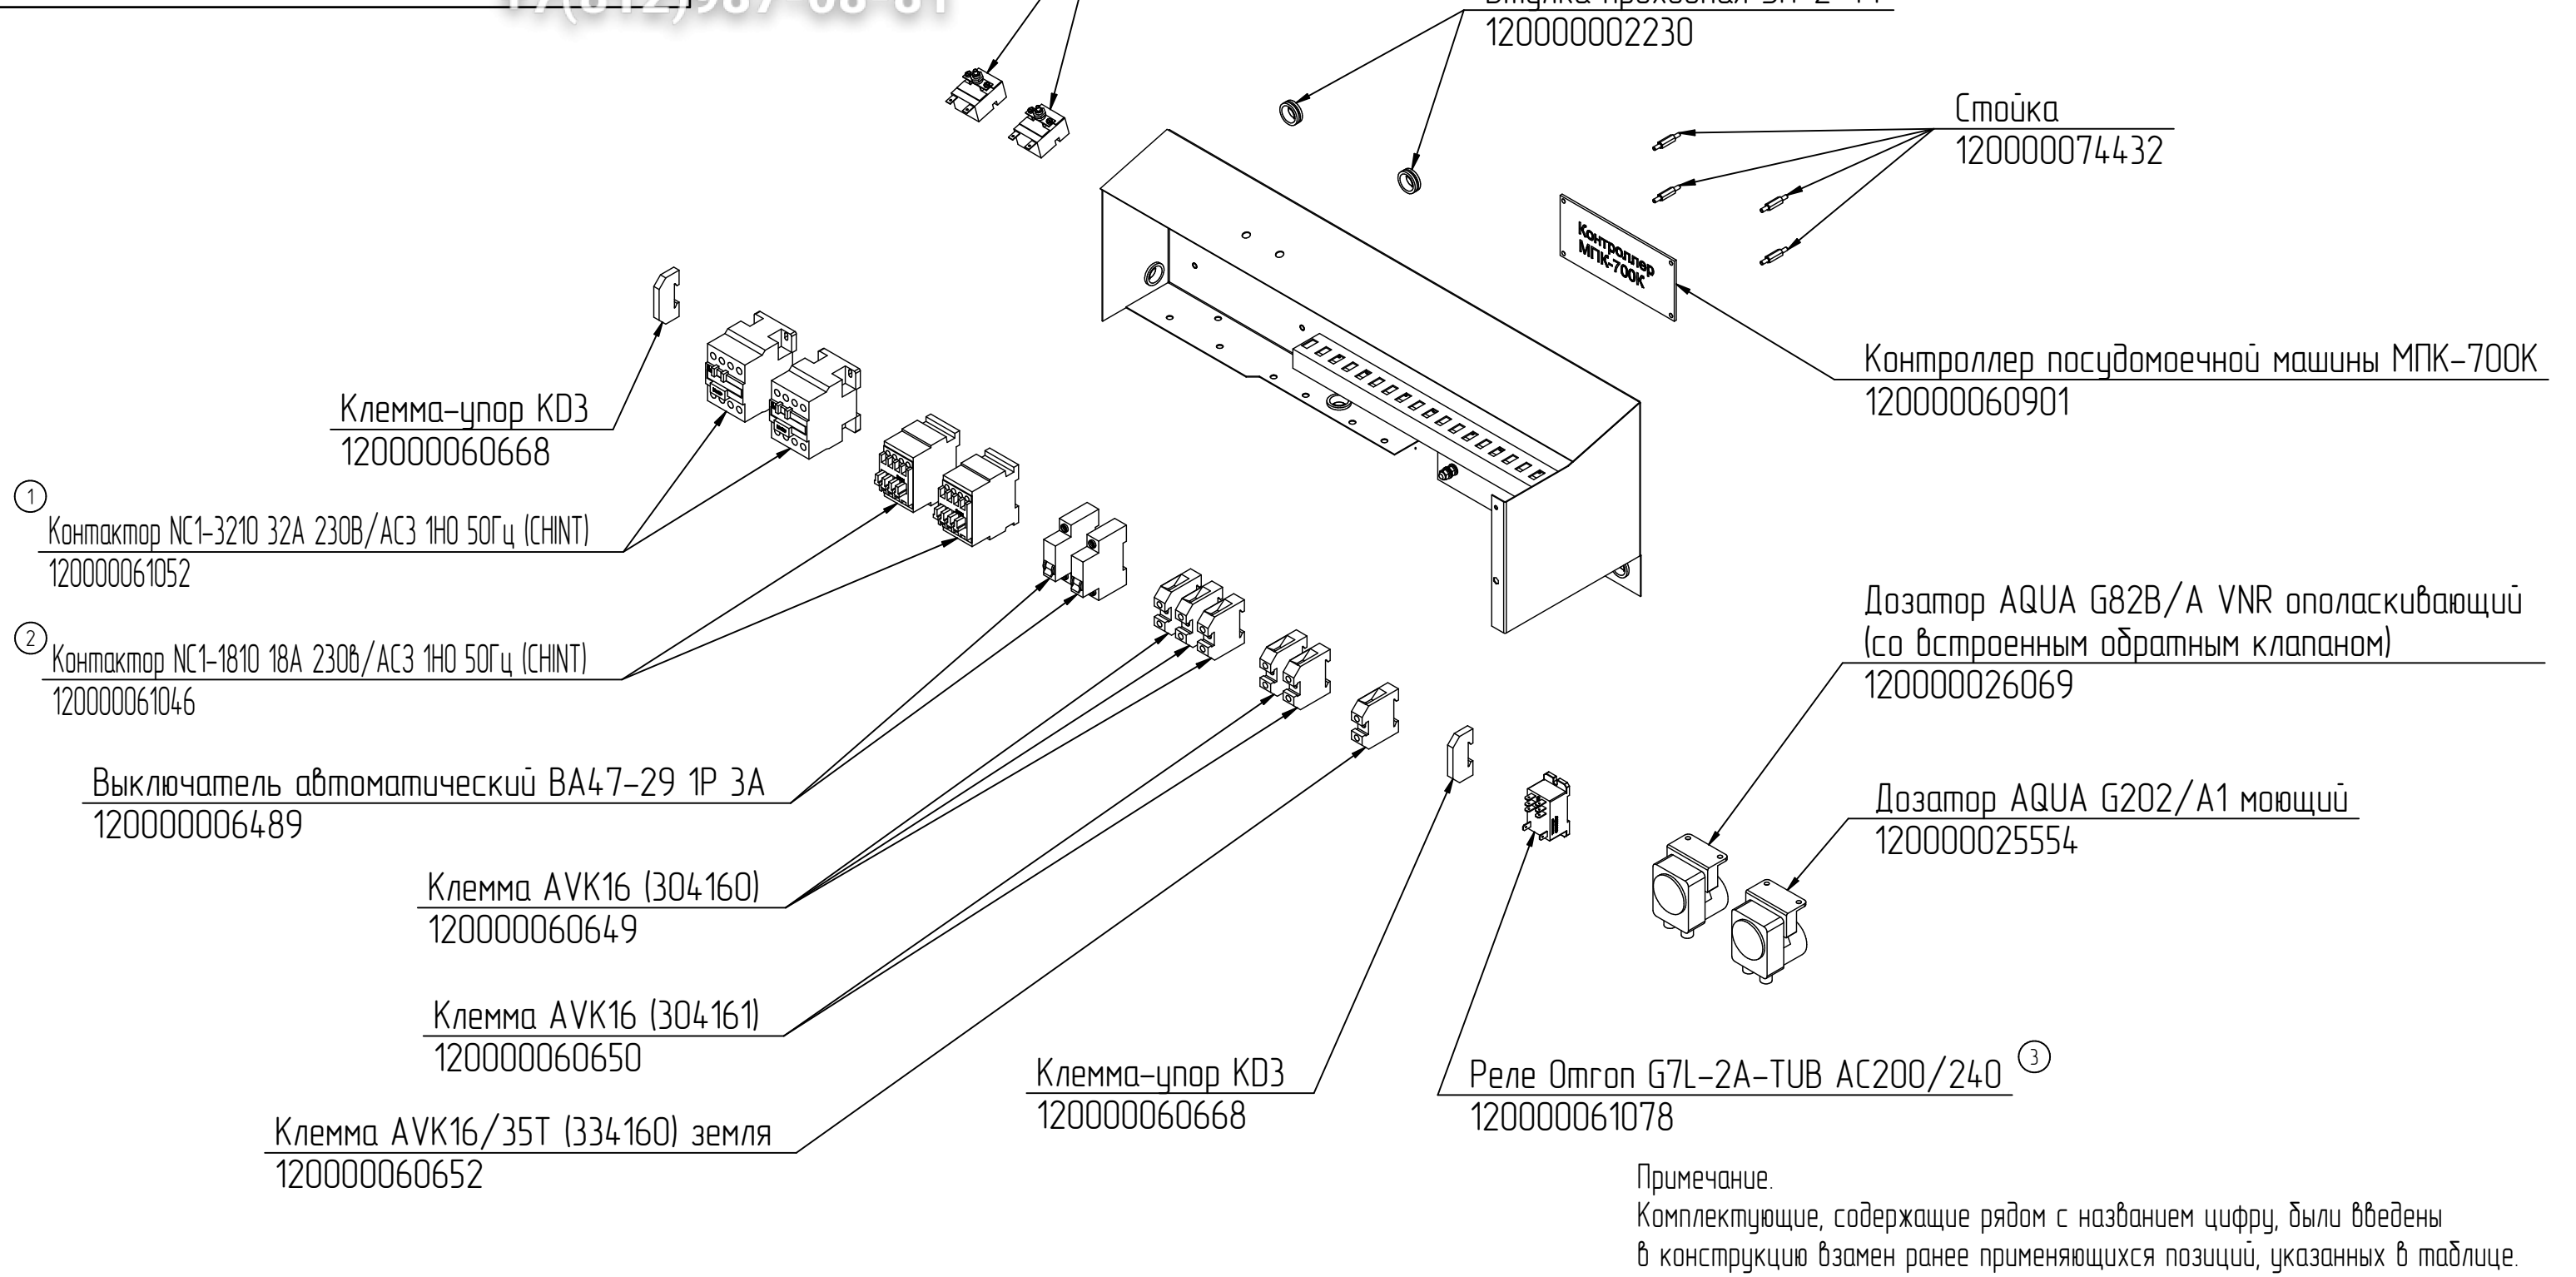

МПК-1400К.003РС

Щит монтажный

Машина посудомоечная купольная  
МПК-1400К

Зип Общепит

vsezip.ru

+7(812)987-08-81

Примечание.  
Комплектующие, содержащие рядом с названием цифру, были введены в конструкцию взамен ранее применяющихся позиций, указанных в таблице.

Производитель дозатора	Код на внутреннюю трубку	
	для моющего дозатора	для ополаскивающего дозатора
AQUA	120000020433	120000020432
ARISTARCO	120000020434	120000020435
BORES	120000020260	120000020508

№	Код	Наименование	Примечание
1	120000006011	Контактор Schneider LC1 E32 10M5	2шт/узл
2	120000060719	Контактор Siemens 3TS32 10-2AN0	2шт/узл
3	120000060605	Реле Finder 66.828.230.0300	1шт/узл