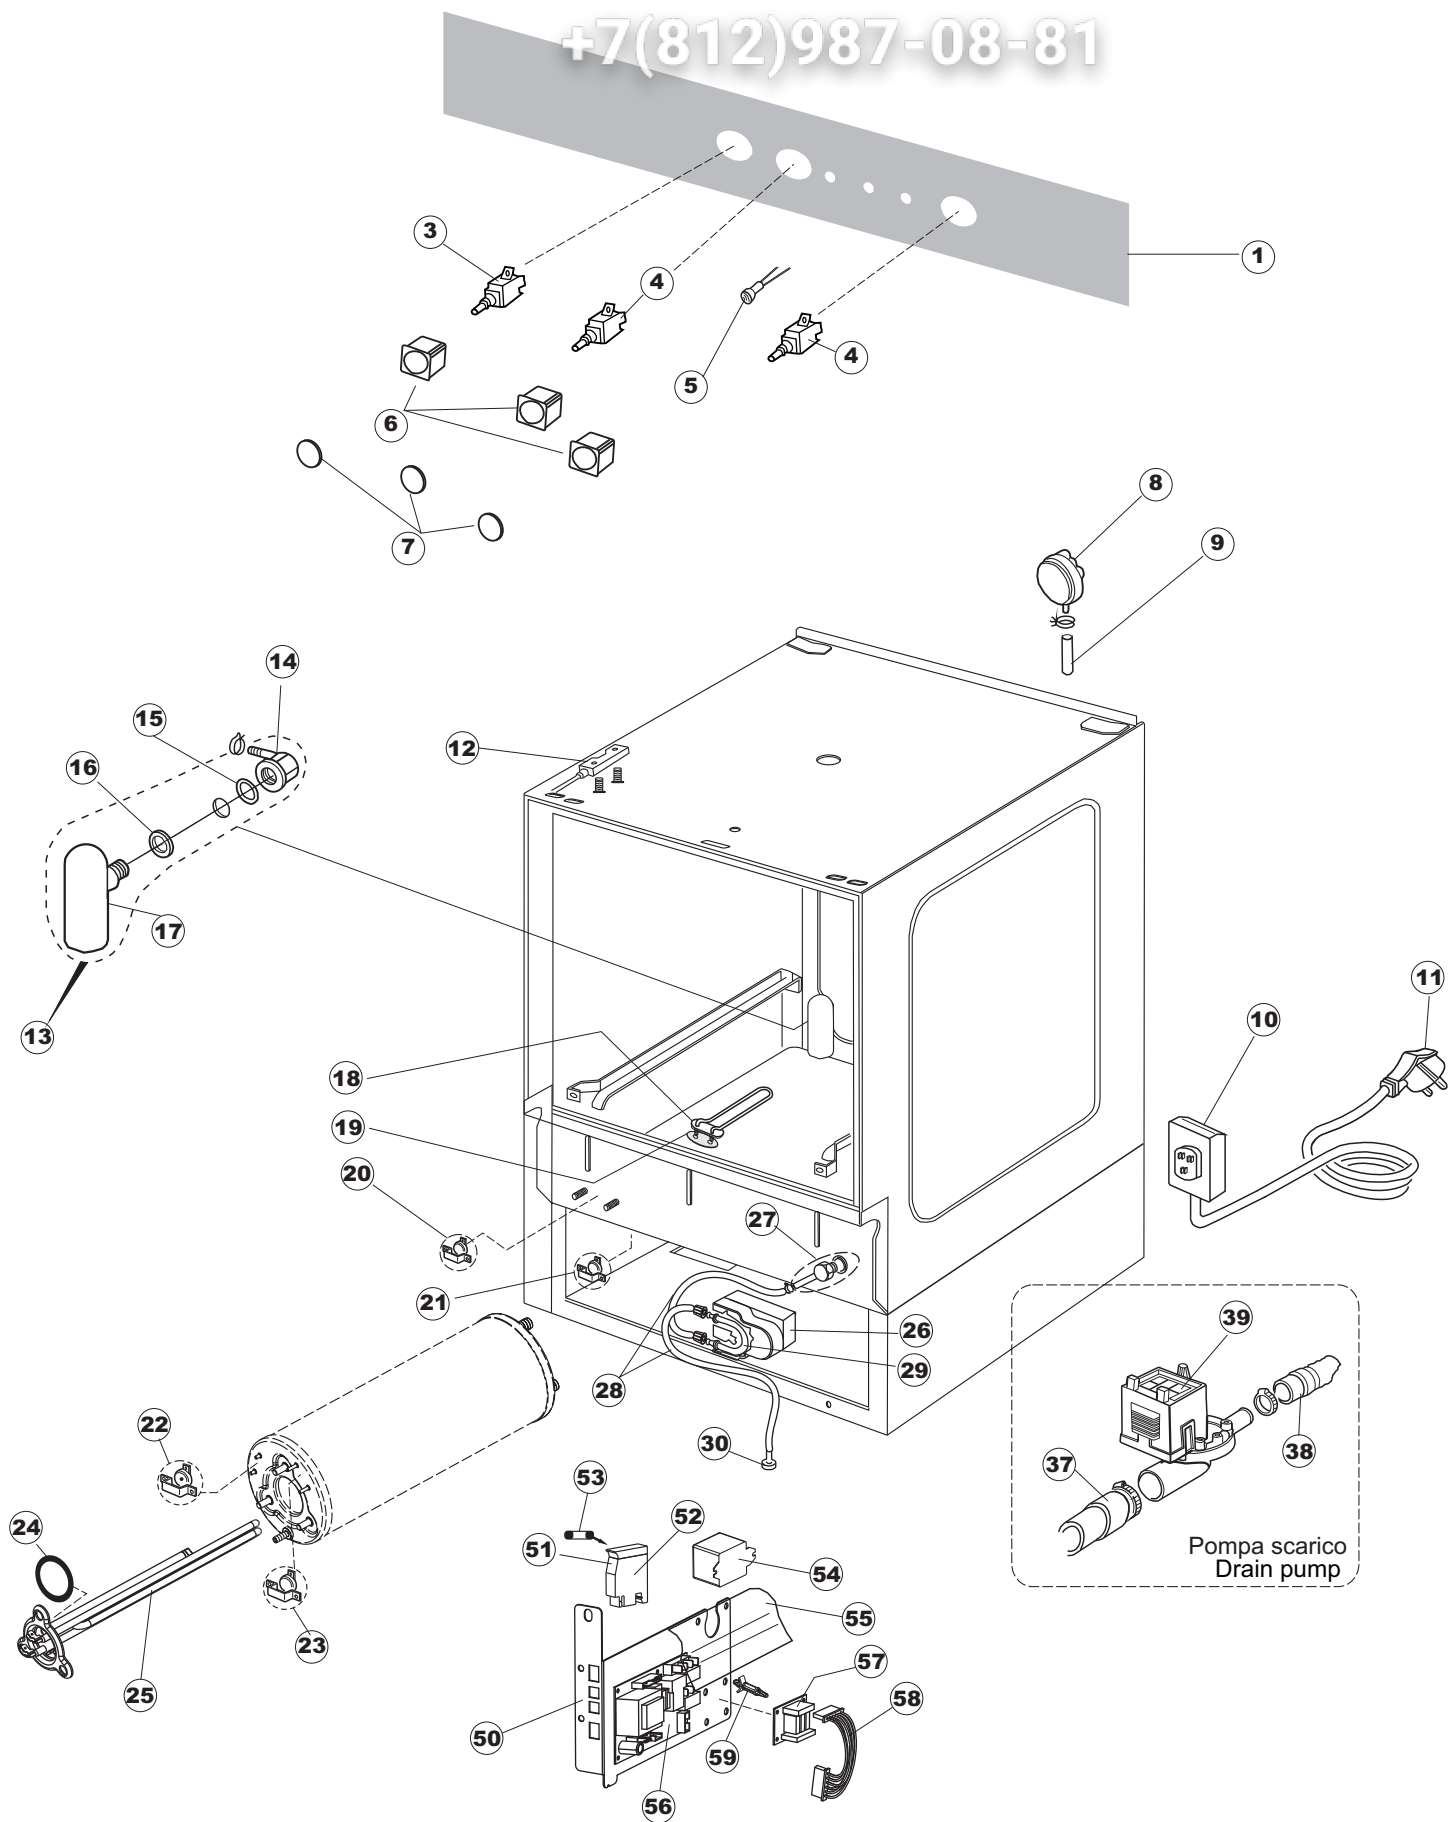

4 Зип-Общепит

vsezip.ru

+7(812)987-08-81

(*) Ricambio consigliato.

Зип Общепит

vsezip.ru

Pagina	Posizione	Codice ricambio	Vecchio codice	Descrizione
1	1	004239		PANNELLO SUPERIORE
1	2	311009	REB311009	CERNIERA SINISTRA PER SPORTELLO LAVA- BICCHIERI
1	3	311008	REB311008	CERNIERA DESTRA SPORTELLO PER LAVA- BICCHIERI
1	4	304017	REB304017	ASTA PER CERNIERE SPORTELLO PER LAVA- BICCHIERI
1	5	022136		PANNELLO POSTERIORE E35 ALTA PIEG.
1	6	029676		PORTA
1	7	437057	REB437057	GUARNIZIONE SPORTELLO PER LAVABICCHIERI
1	8	033291	REB033291	SQUADRA PER GUARNIZIONE DELLO SPORTELLO PER LAVABICCHIERI
1	9	449036	REB449036	MOLLA PER SERRATURA SPORTELLO
1	10	329012	REB329012	SERRATURA PER SPORTELLO LAVABICCHIERI
1	11	015037	REB015037	GUIDA CESTELLO SINISTRA
1	12	015036	REB015036	GUIDA CESTELLO DESTRA
1	13	459006	REB459006	PASSACAPO D INT 9 D EST 16
1	14	461031		PIEDINO ESAGONALE PER LAVABICCHIERI
1	15	012172	REB012172	PANNELLO ANTERIORE
2	1	026412		NON A LISTINO
2	3	208010	REB208010	INTERRUTTORE DOPPIO
2	4	226071	REB226071	PULSANTE DOPPIO CONTATTO
2	5	216025	REB216025	SPIA ARANCIO
2	6	226129		CORPO PULSANTE
2	7	227079		TASTO GOFFRATO BIANCO
2	8	224004	REB224004	PRESSOSTATO 35/17
2	9	143013	REB143013	TUBO PVC VERDE 4X7
2	10	459018		FISSACAPO ITW ELETTROGIBI
2	11	299040	REB299040	SPINA SCHUKO 90° CABL. 1=2,5MT
2	12	80871		MICRO MAGNETICO
2	13	984005	REB984005	GRUPPO TRAPPOLA D'ARIA
2	14	468029	REB468029	RACCORDO TRAPPOLA ARIA PRESSOSTATO
2	15	456020	REB456020	guarnizione o-ring
2	16	437019	REB437019	GUARNIZIONE TRAPPOLA ARIA PRESSOSTATO
2	17	107005	REB107005	TRAPPOLA ARIA
2	18	230098	REB230098	RESISTENZA VASCA 600W 230V