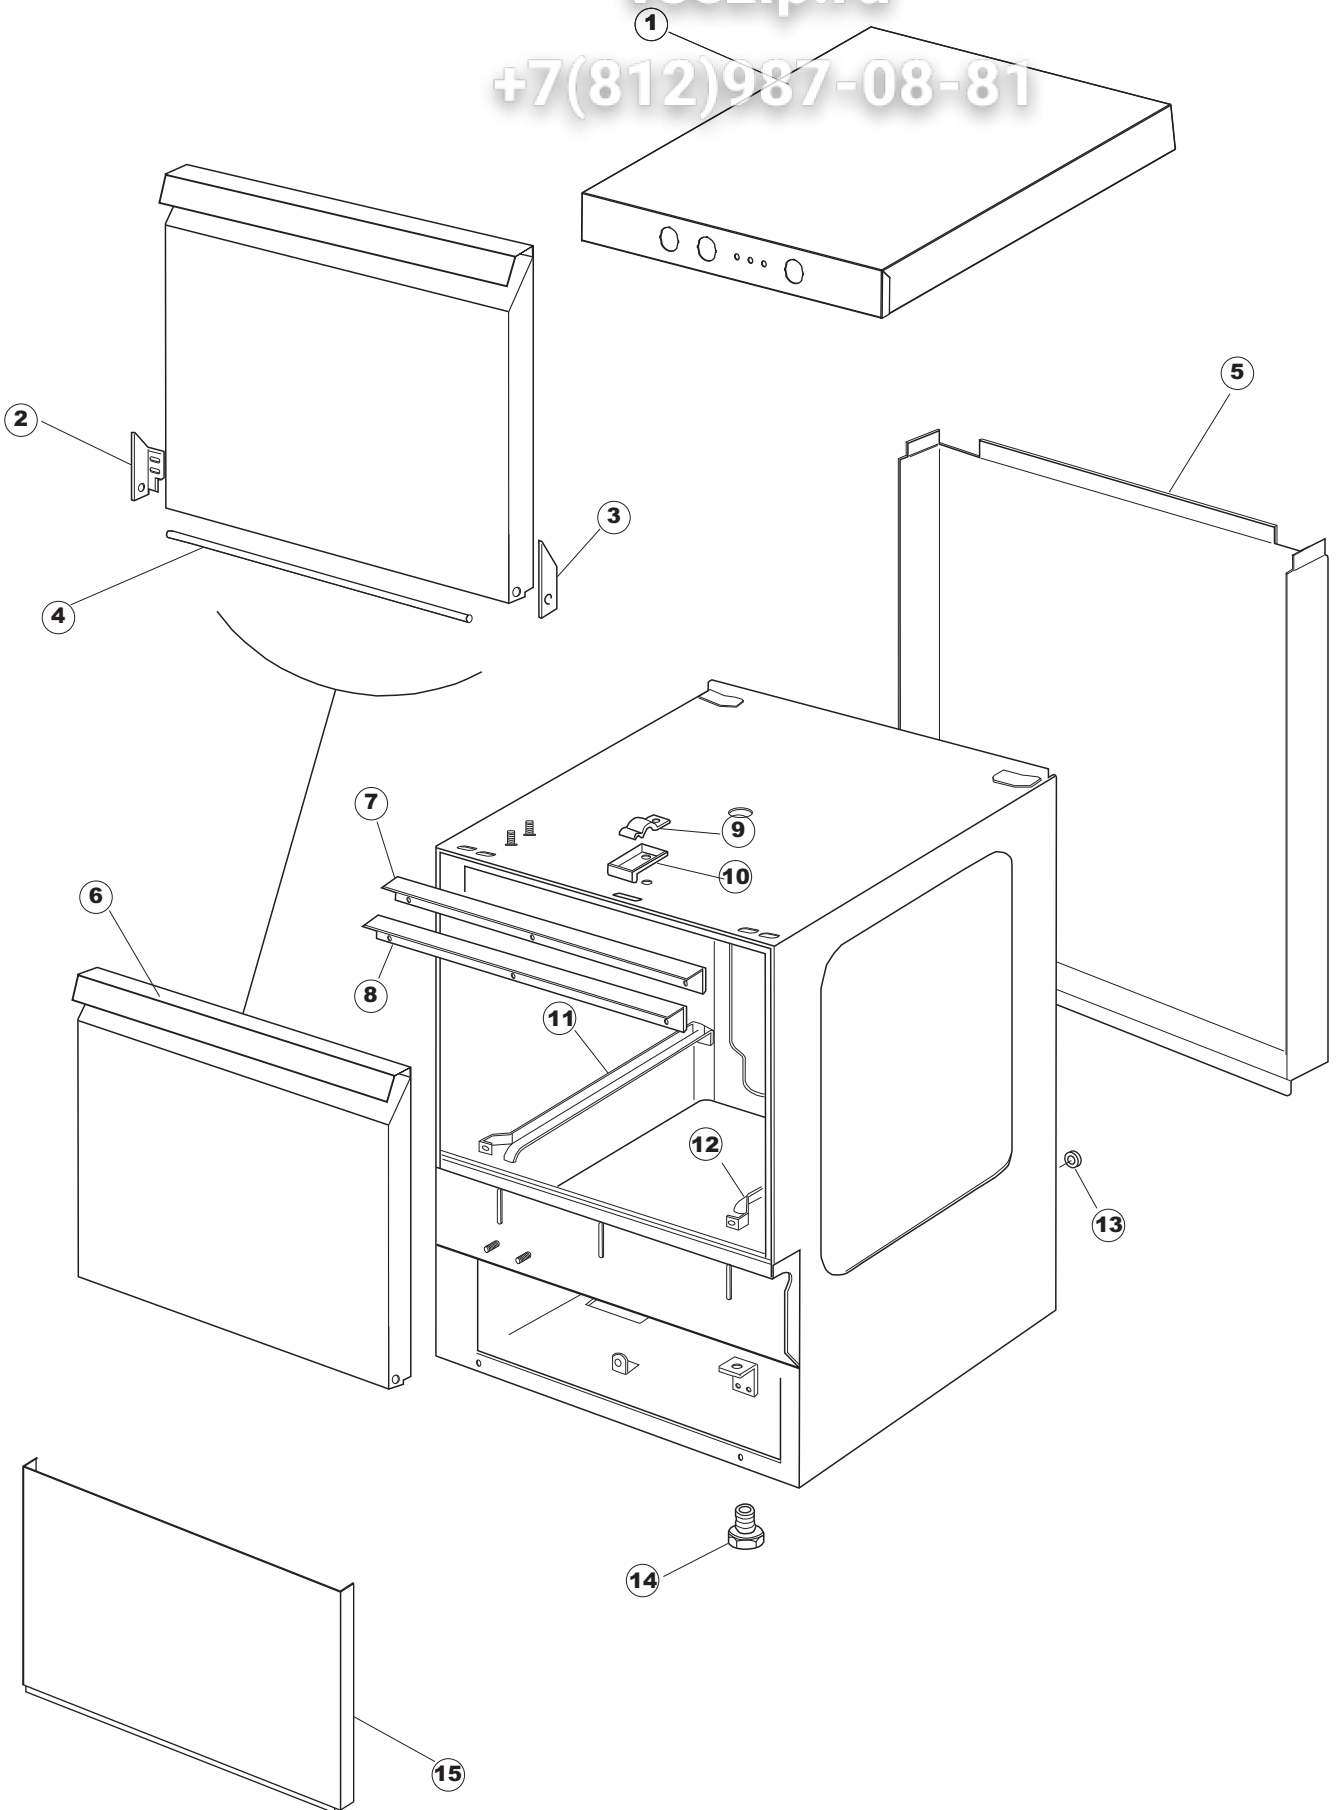

4 Зип-Общепит

vsezip.ru

+7(812)987-08-81

(*) Ricambio consigliato.

Зип Общепит

vsezip.ru

Pagina	Posizione	Codice ricambio	Vecchio codice	Descrizione
1	1	004239		PANNELLO SUPERIORE
1	2	311009	REB311009	CERNIERA SINISTRA PER SPORTELLO LAVA- BICCHIERI
1	3	311008	REB311008	CERNIERA DESTRA SPORTELLO PER LAVA- BICCHIERI
1	4	304017	REB304017	ASTA PER CERNIERE SPORTELLO PER LAVA- BICCHIERI
1	5	022136		PANNELLO POSTERIORE E35 ALTA PIEG.
1	6	029676		PORTA
1	7	437057	REB437057	GUARNIZIONE SPORTELLO PER LAVABICCHIERI
1	8	033291	REB033291	SQUADRA PER GUARNIZIONE DELLO SPORTELLO PER LAVABICCHIERI
1	9	449036	REB449036	MOLLA PER SERRATURA SPORTELLO
1	10	329012	REB329012	SERRATURA PER SPORTELLO LAVABICCHIERI
1	11	015037	REB015037	GUIDA CESTELLO SINISTRA
1	12	015036	REB015036	GUIDA CESTELLO DESTRA
1	13	459006	REB459006	PASSACAPO D INT 9 D EST 16
1	14	461031		PIEDINO ESAGONALE PER LAVABICCHIERI
1	15	012172	REB012172	PANNELLO ANTERIORE
2	1	026412		NON A LISTINO
2	3	208010	REB208010	INTERRUTTORE DOPPIO
2	4	226071	REB226071	PULSANTE DOPPIO CONTATTO
2	5	216025	REB216025	SPIA ARANCIO
2	6	226129		CORPO PULSANTE
2	7	227079		TASTO GOFFRATO BIANCO
2	8	224004	REB224004	PRESSOSTATO 35/17
2	9	143013	REB143013	TUBO PVC VERDE 4X7
2	10	459018		FISSACAPO ITW ELETTROGIBI
2	11	299040	REB299040	SPINA SCHUKO 90° CABL. 1=2,5MT
2	12	80871		MICRO MAGNETICO
2	13	984005	REB984005	GRUPPO TRAPPOLA D'ARIA
2	14	468029	REB468029	RACCORDO TRAPPOLA ARIA PRESSOSTATO
2	15	456020	REB456020	guarnizione o-ring
2	16	437019	REB437019	GUARNIZIONE TRAPPOLA ARIA PRESSOSTATO
2	17	107005	REB107005	TRAPPOLA ARIA
2	18	230098	REB230098	RESISTENZA VASCA 600W 230V