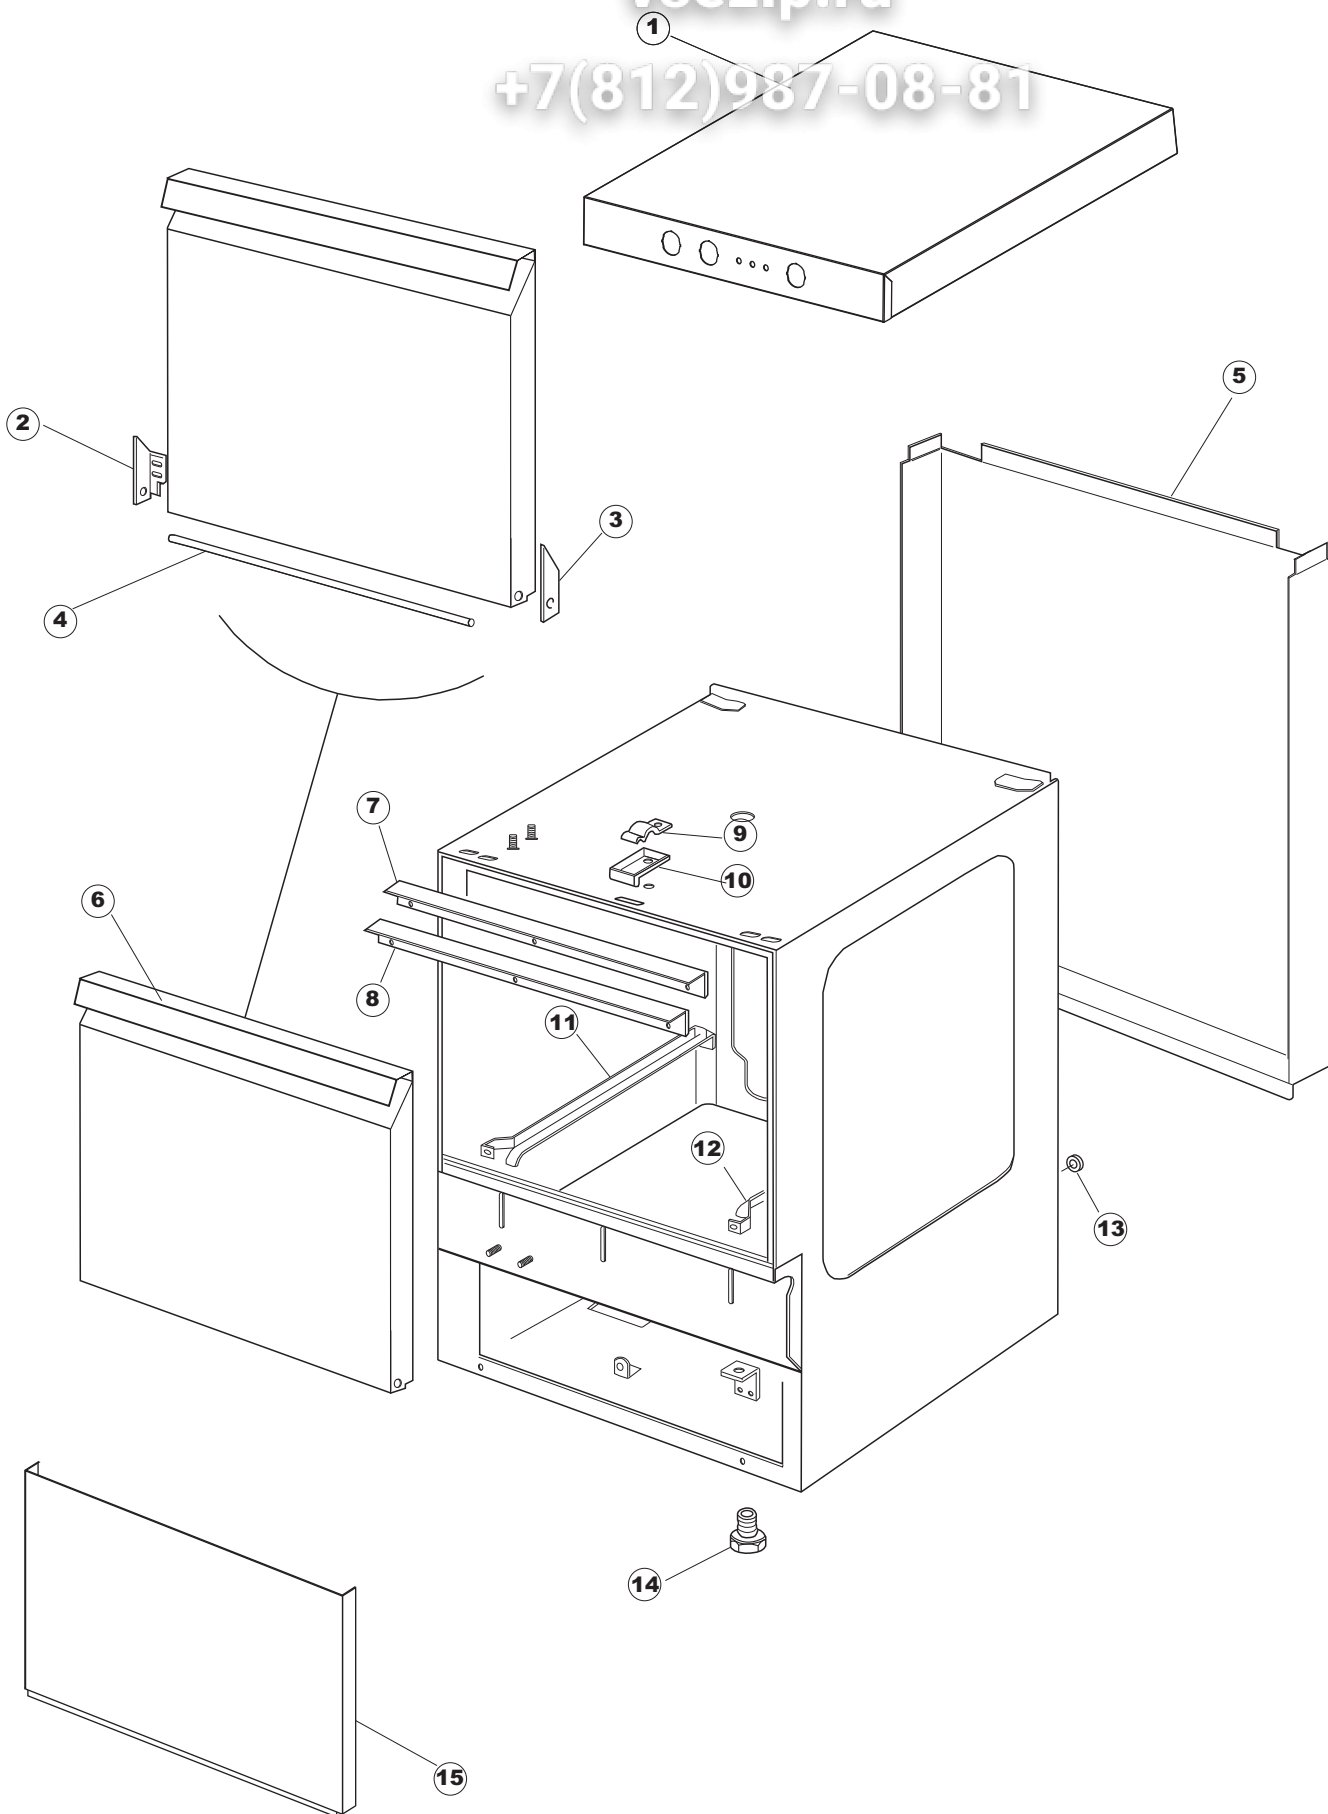

4 Зип-Общепит

vsezip.ru

+7(812)987-08-81

(*) Ricambio consigliato.

Зип Общепит

vsezip.ru

Pagina	Posizione	Codice ricambio	Vecchio codice	Descrizione
1	1	004239		PANNELLO SUPERIORE
1	2	311009	REB311009	CERNIERA SINISTRA PER SPORTELLO LAVA- BICCHIERI
1	3	311008	REB311008	CERNIERA DESTRA SPORTELLO PER LAVA- BICCHIERI
1	4	304017	REB304017	ASTA PER CERNIERE SPORTELLO PER LAVA- BICCHIERI
1	5	022136		PANNELLO POSTERIORE E35 ALTA PIEG.
1	6	029676		PORTA
1	7	437057	REB437057	GUARNIZIONE SPORTELLO PER LAVABICCHIERI
1	8	033291	REB033291	SQUADRA PER GUARNIZIONE DELLO SPORTELLO PER LAVABICCHIERI
1	9	449036	REB449036	MOLLA PER SERRATURA SPORTELLO
1	10	329012	REB329012	SERRATURA PER SPORTELLO LAVABICCHIERI
1	11	015037	REB015037	GUIDA CESTELLO SINISTRA
1	12	015036	REB015036	GUIDA CESTELLO DESTRA
1	13	459006	REB459006	PASSACAPO D INT 9 D EST 16
1	14	461031		PIEDINO ESAGONALE PER LAVABICCHIERI
1	15	012172	REB012172	PANNELLO ANTERIORE
2	1	026412		NON A LISTINO
2	3	208010	REB208010	INTERRUTTORE DOPPIO
2	4	226071	REB226071	PULSANTE DOPPIO CONTATTO
2	5	216025	REB216025	SPIA ARANCIO
2	6	226129		CORPO PULSANTE
2	7	227079		TASTO GOFFRATO BIANCO
2	8	224004	REB224004	PRESSOSTATO 35/17
2	9	143013	REB143013	TUBO PVC VERDE 4X7
2	10	459018		FISSACAPO ITW ELETTROGIBI
2	11	299040	REB299040	SPINA SCHUKO 90° CABL. 1=2,5MT
2	12	80871		MICRO MAGNETICO
2	13	984005	REB984005	GRUPPO TRAPPOLA D'ARIA
2	14	468029	REB468029	RACCORDO TRAPPOLA ARIA PRESSOSTATO
2	15	456020	REB456020	guarnizione o-ring
2	16	437019	REB437019	GUARNIZIONE TRAPPOLA ARIA PRESSOSTATO
2	17	107005	REB107005	TRAPPOLA ARIA
2	18	230098	REB230098	RESISTENZA VASCA 600W 230V