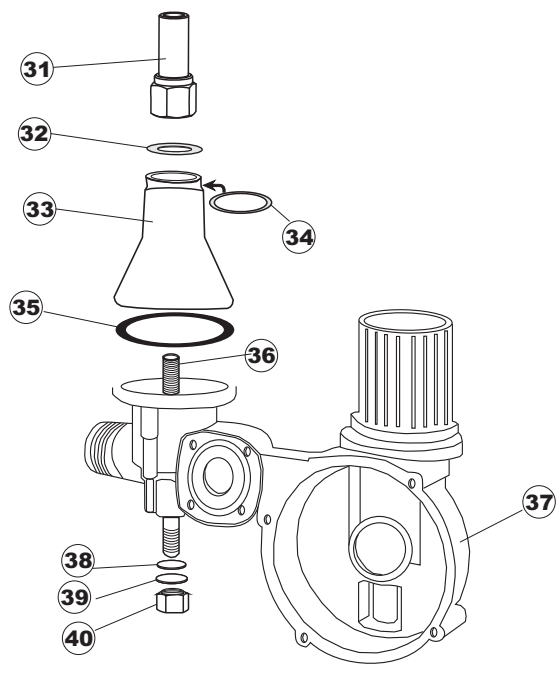

4 Зип-Общепит

vsezip.ru

+7(812)987-08-81