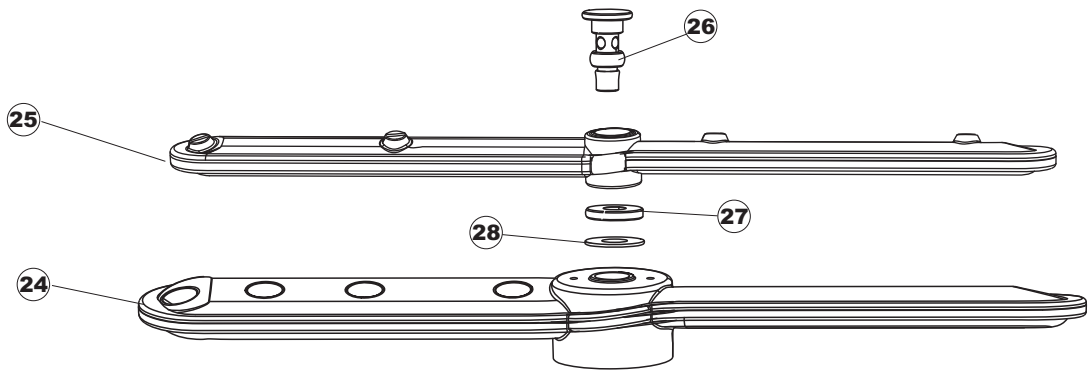

4 Зип-Общепит

vsezip.ru

+7(812)987-08-81

(*) Ricambio consigliato.

Зип Общепит

vsezip.ru

Pagina	Posizione	Codice ricambio	Vecchio codice	Descrizione
1	1	004239		PANNELLO SUPERIORE
1	2	311009	REB311009	CERNIERA SINISTRA PER SPORTELLO LAVA- BICCHIERI
1	3	311008	REB311008	CERNIERA DESTRA SPORTELLO PER LAVA- BICCHIERI
1	4	304017	REB304017	ASTA PER CERNIERE SPORTELLO PER LAVA- BICCHIERI
1	5	022136		PANNELLO POSTERIORE E35 ALTA PIEG.
1	6	029676		PORTA
1	7	437057	REB437057	GUARNIZIONE SPORTELLO PER LAVABICCHIERI
1	8	033291	REB033291	SQUADRA PER GUARNIZIONE DELLO SPORTELLO PER LAVABICCHIERI
1	9	449036	REB449036	MOLLA PER SERRATURA SPORTELLO
1	10	329012	REB329012	SERRATURA PER SPORTELLO LAVABICCHIERI
1	11	015037	REB015037	GUIDA CESTELLO SINISTRA
1	12	015036	REB015036	GUIDA CESTELLO DESTRA
1	13	459006	REB459006	PASSACAPO D INT 9 D EST 16
1	14	461031		PIEDINO ESAGONALE PER LAVABICCHIERI
1	15	012172	REB012172	PANNELLO ANTERIORE
2	1	026412		NON A LISTINO
2	3	208010	REB208010	INTERRUTTORE DOPPIO
2	4	226071	REB226071	PULSANTE DOPPIO CONTATTO
2	5	216025	REB216025	SPIA ARANCIO
2	6	226129		CORPO PULSANTE
2	7	227079		TASTO GOFFRATO BIANCO
2	8	224004	REB224004	PRESSOSTATO 35/17
2	9	143013	REB143013	TUBO PVC VERDE 4X7
2	10	459018		FISSACAPO ITW ELETTROGIBI
2	11	299040	REB299040	SPINA SCHUKO 90° CABL. 1=2,5MT
2	12	80871		MICRO MAGNETICO
2	13	984005	REB984005	GRUPPO TRAPPOLA D'ARIA
2	14	468029	REB468029	RACCORDO TRAPPOLA ARIA PRESSOSTATO
2	15	456020	REB456020	guarnizione o-ring
2	16	437019	REB437019	GUARNIZIONE TRAPPOLA ARIA PRESSOSTATO
2	17	107005	REB107005	TRAPPOLA ARIA
2	18	230098	REB230098	RESISTENZA VASCA 600W 230V