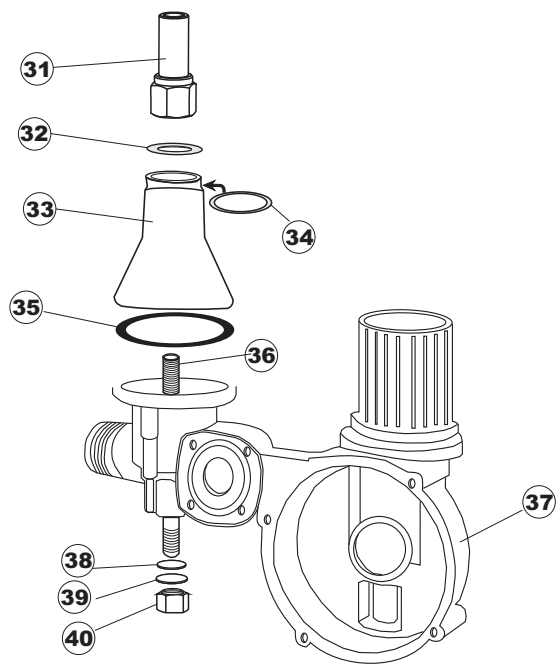

4 Зип-Общепит

vsezip.ru

+7(812)987-08-81

(*) Ricambio consigliato.

Зип Общепит

vsezip.ru

Pagina	Posizione	Codice ricambio	Vecchio codice	Descrizione
1	1	004239		PANNELLO SUPERIORE
1	2	311009	REB311009	CERNIERA SINISTRA PER SPORTELLO LAVA- BICCHIERI
1	3	311008	REB311008	CERNIERA DESTRA SPORTELLO PER LAVA- BICCHIERI
1	4	304017	REB304017	ASTA PER CERNIERE SPORTELLO PER LAVA- BICCHIERI
1	5	022136		PANNELLO POSTERIORE E35 ALTA PIEG.
1	6	029676		PORTA
1	7	437057	REB437057	GUARNIZIONE SPORTELLO PER LAVABICCHIERI
1	8	033291	REB033291	SQUADRA PER GUARNIZIONE DELLO SPORTELLO PER LAVABICCHIERI
1	9	449036	REB449036	MOLLA PER SERRATURA SPORTELLO
1	10	329012	REB329012	SERRATURA PER SPORTELLO LAVABICCHIERI
1	11	015037	REB015037	GUIDA CESTELLO SINISTRA
1	12	015036	REB015036	GUIDA CESTELLO DESTRA
1	13	459006	REB459006	PASSACAPO D INT 9 D EST 16
1	14	461031		PIEDINO ESAGONALE PER LAVABICCHIERI
1	15	012172	REB012172	PANNELLO ANTERIORE
2	1	026412		NON A LISTINO
2	3	208010	REB208010	INTERRUTTORE DOPPIO
2	4	226071	REB226071	PULSANTE DOPPIO CONTATTO
2	5	216025	REB216025	SPIA ARANCIO
2	6	226129		CORPO PULSANTE
2	7	227079		TASTO GOFFRATO BIANCO
2	8	224004	REB224004	PRESSOSTATO 35/17
2	9	143013	REB143013	TUBO PVC VERDE 4X7
2	10	459018		FISSACAPO ITW ELETTROGIBI
2	11	299040	REB299040	SPINA SCHUKO 90° CABL. 1=2,5MT
2	12	80871		MICRO MAGNETICO
2	13	984005	REB984005	GRUPPO TRAPPOLA D'ARIA
2	14	468029	REB468029	RACCORDO TRAPPOLA ARIA PRESSOSTATO
2	15	456020	REB456020	guarnizione o-ring
2	16	437019	REB437019	GUARNIZIONE TRAPPOLA ARIA PRESSOSTATO
2	17	107005	REB107005	TRAPPOLA ARIA
2	18	230098	REB230098	RESISTENZA VASCA 600W 230V