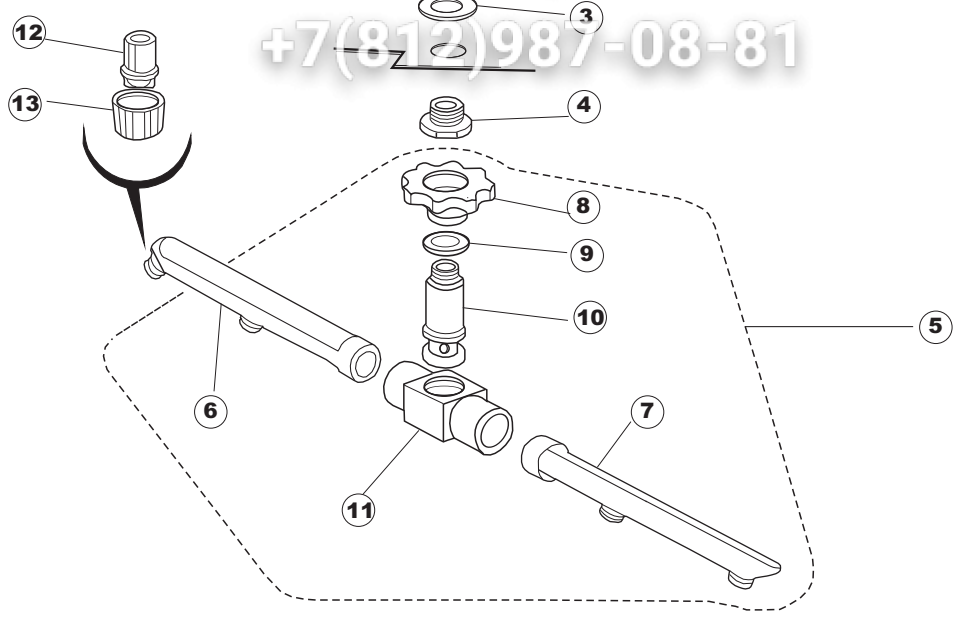

4 Зип-Общепит

vsezip.ru

+7(812)987-08-81

(*) Ricambio consigliato.

Зип Общепит

vsezip.ru

Pagina	Posizione	Codice ricambio	Vecchio codice	Descrizione
1	1	004239		PANNELLO SUPERIORE
1	2	311009	REB311009	CERNIERA SINISTRA PER SPORTELLO LAVA- BICCHIERI
1	3	311008	REB311008	CERNIERA DESTRA SPORTELLO PER LAVA- BICCHIERI
1	4	304017	REB304017	ASTA PER CERNIERE SPORTELLO PER LAVA- BICCHIERI
1	5	022136		PANNELLO POSTERIORE E35 ALTA PIEG.
1	6	029676		PORTA
1	7	437057	REB437057	GUARNIZIONE SPORTELLO PER LAVABICCHIERI
1	8	033291	REB033291	SQUADRA PER GUARNIZIONE DELLO SPORTELLO PER LAVABICCHIERI
1	9	449036	REB449036	MOLLA PER SERRATURA SPORTELLO
1	10	329012	REB329012	SERRATURA PER SPORTELLO LAVABICCHIERI
1	11	015037	REB015037	GUIDA CESTELLO SINISTRA
1	12	015036	REB015036	GUIDA CESTELLO DESTRA
1	13	459006	REB459006	PASSACAPO D INT 9 D EST 16
1	14	461031		PIEDINO ESAGONALE PER LAVABICCHIERI
1	15	012172	REB012172	PANNELLO ANTERIORE
2	1	026412		NON A LISTINO
2	3	208010	REB208010	INTERRUTTORE DOPPIO
2	4	226071	REB226071	PULSANTE DOPPIO CONTATTO
2	5	216025	REB216025	SPIA ARANCIO
2	6	226129		CORPO PULSANTE
2	7	227079		TASTO GOFFRATO BIANCO
2	8	224004	REB224004	PRESSOSTATO 35/17
2	9	143013	REB143013	TUBO PVC VERDE 4X7
2	10	459018		FISSACAPO ITW ELETTROGIBI
2	11	299040	REB299040	SPINA SCHUKO 90° CABL. 1=2,5MT
2	12	80871		MICRO MAGNETICO
2	13	984005	REB984005	GRUPPO TRAPPOLA D'ARIA
2	14	468029	REB468029	RACCORDO TRAPPOLA ARIA PRESSOSTATO
2	15	456020	REB456020	guarnizione o-ring
2	16	437019	REB437019	GUARNIZIONE TRAPPOLA ARIA PRESSOSTATO
2	17	107005	REB107005	TRAPPOLA ARIA
2	18	230098	REB230098	RESISTENZA VASCA 600W 230V