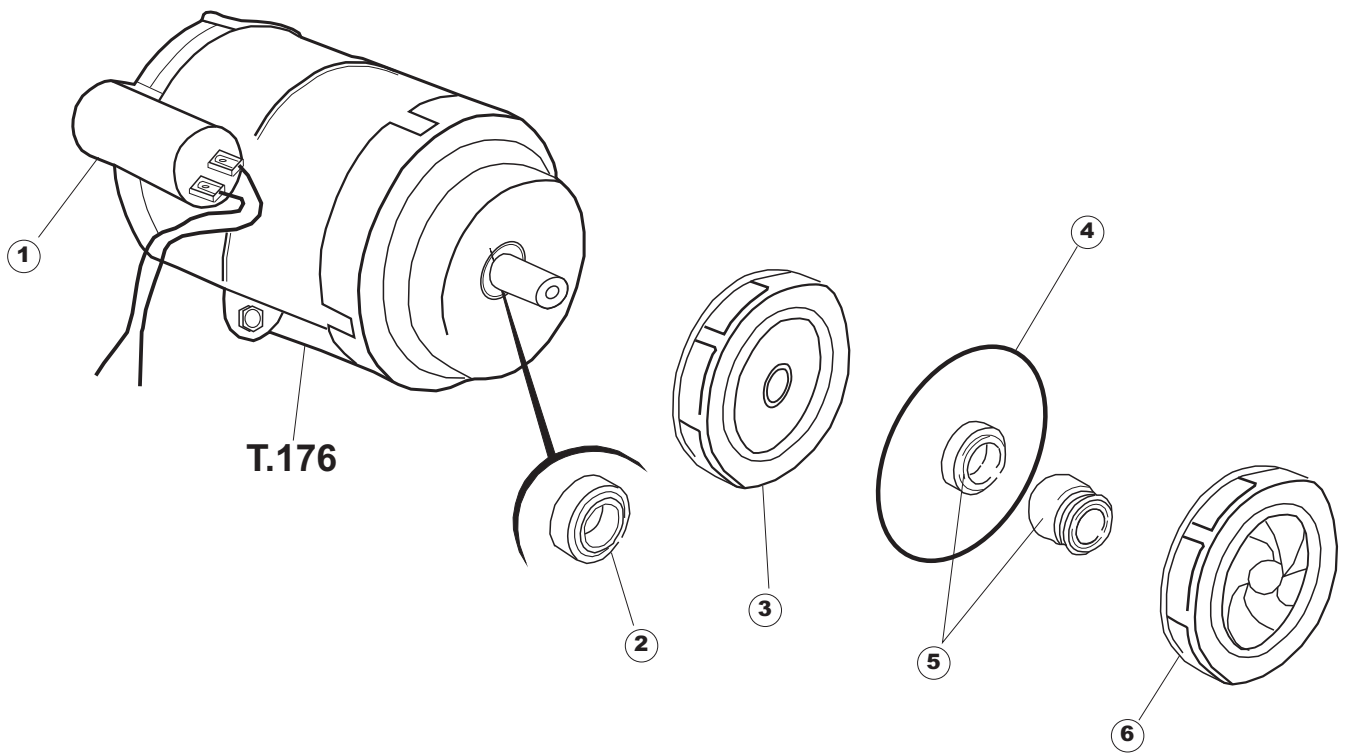

4 Зип-Общепит

vsezip.ru

+7(812)987-08-81

(*) Ricambio consigliato.

Зип Общепит

vsezip.ru

Pagina	Posizione	Codice ricambio	Vecchio codice	Descrizione
1	1	004239		PANNELLO SUPERIORE
1	2	311009	REB311009	CERNIERA SINISTRA PER SPORTELLO LAVA- BICCHIERI
1	3	311008	REB311008	CERNIERA DESTRA SPORTELLO PER LAVA- BICCHIERI
1	4	304017	REB304017	ASTA PER CERNIERE SPORTELLO PER LAVA- BICCHIERI
1	5	022136		PANNELLO POSTERIORE E35 ALTA PIEG.
1	6	029676		PORTA
1	7	437057	REB437057	GUARNIZIONE SPORTELLO PER LAVABICCHIERI
1	8	033291	REB033291	SQUADRA PER GUARNIZIONE DELLO SPORTELLO PER LAVABICCHIERI
1	9	449036	REB449036	MOLLA PER SERRATURA SPORTELLO
1	10	329012	REB329012	SERRATURA PER SPORTELLO LAVABICCHIERI
1	11	015037	REB015037	GUIDA CESTELLO SINISTRA
1	12	015036	REB015036	GUIDA CESTELLO DESTRA
1	13	459006	REB459006	PASSACAPO D INT 9 D EST 16
1	14	461031		PIEDINO ESAGONALE PER LAVABICCHIERI
1	15	012172	REB012172	PANNELLO ANTERIORE
2	1	026412		NON A LISTINO
2	3	208010	REB208010	INTERRUTTORE DOPPIO
2	4	226071	REB226071	PULSANTE DOPPIO CONTATTO
2	5	216025	REB216025	SPIA ARANCIO
2	6	226129		CORPO PULSANTE
2	7	227079		TASTO GOFFRATO BIANCO
2	8	224004	REB224004	PRESSOSTATO 35/17
2	9	143013	REB143013	TUBO PVC VERDE 4X7
2	10	459018		FISSACAPO ITW ELETTROGIBI
2	11	299040	REB299040	SPINA SCHUKO 90° CABL. 1=2,5MT
2	12	80871		MICRO MAGNETICO
2	13	984005	REB984005	GRUPPO TRAPPOLA D'ARIA
2	14	468029	REB468029	RACCORDO TRAPPOLA ARIA PRESSOSTATO
2	15	456020	REB456020	guarnizione o-ring
2	16	437019	REB437019	GUARNIZIONE TRAPPOLA ARIA PRESSOSTATO
2	17	107005	REB107005	TRAPPOLA ARIA
2	18	230098	REB230098	RESISTENZA VASCA 600W 230V