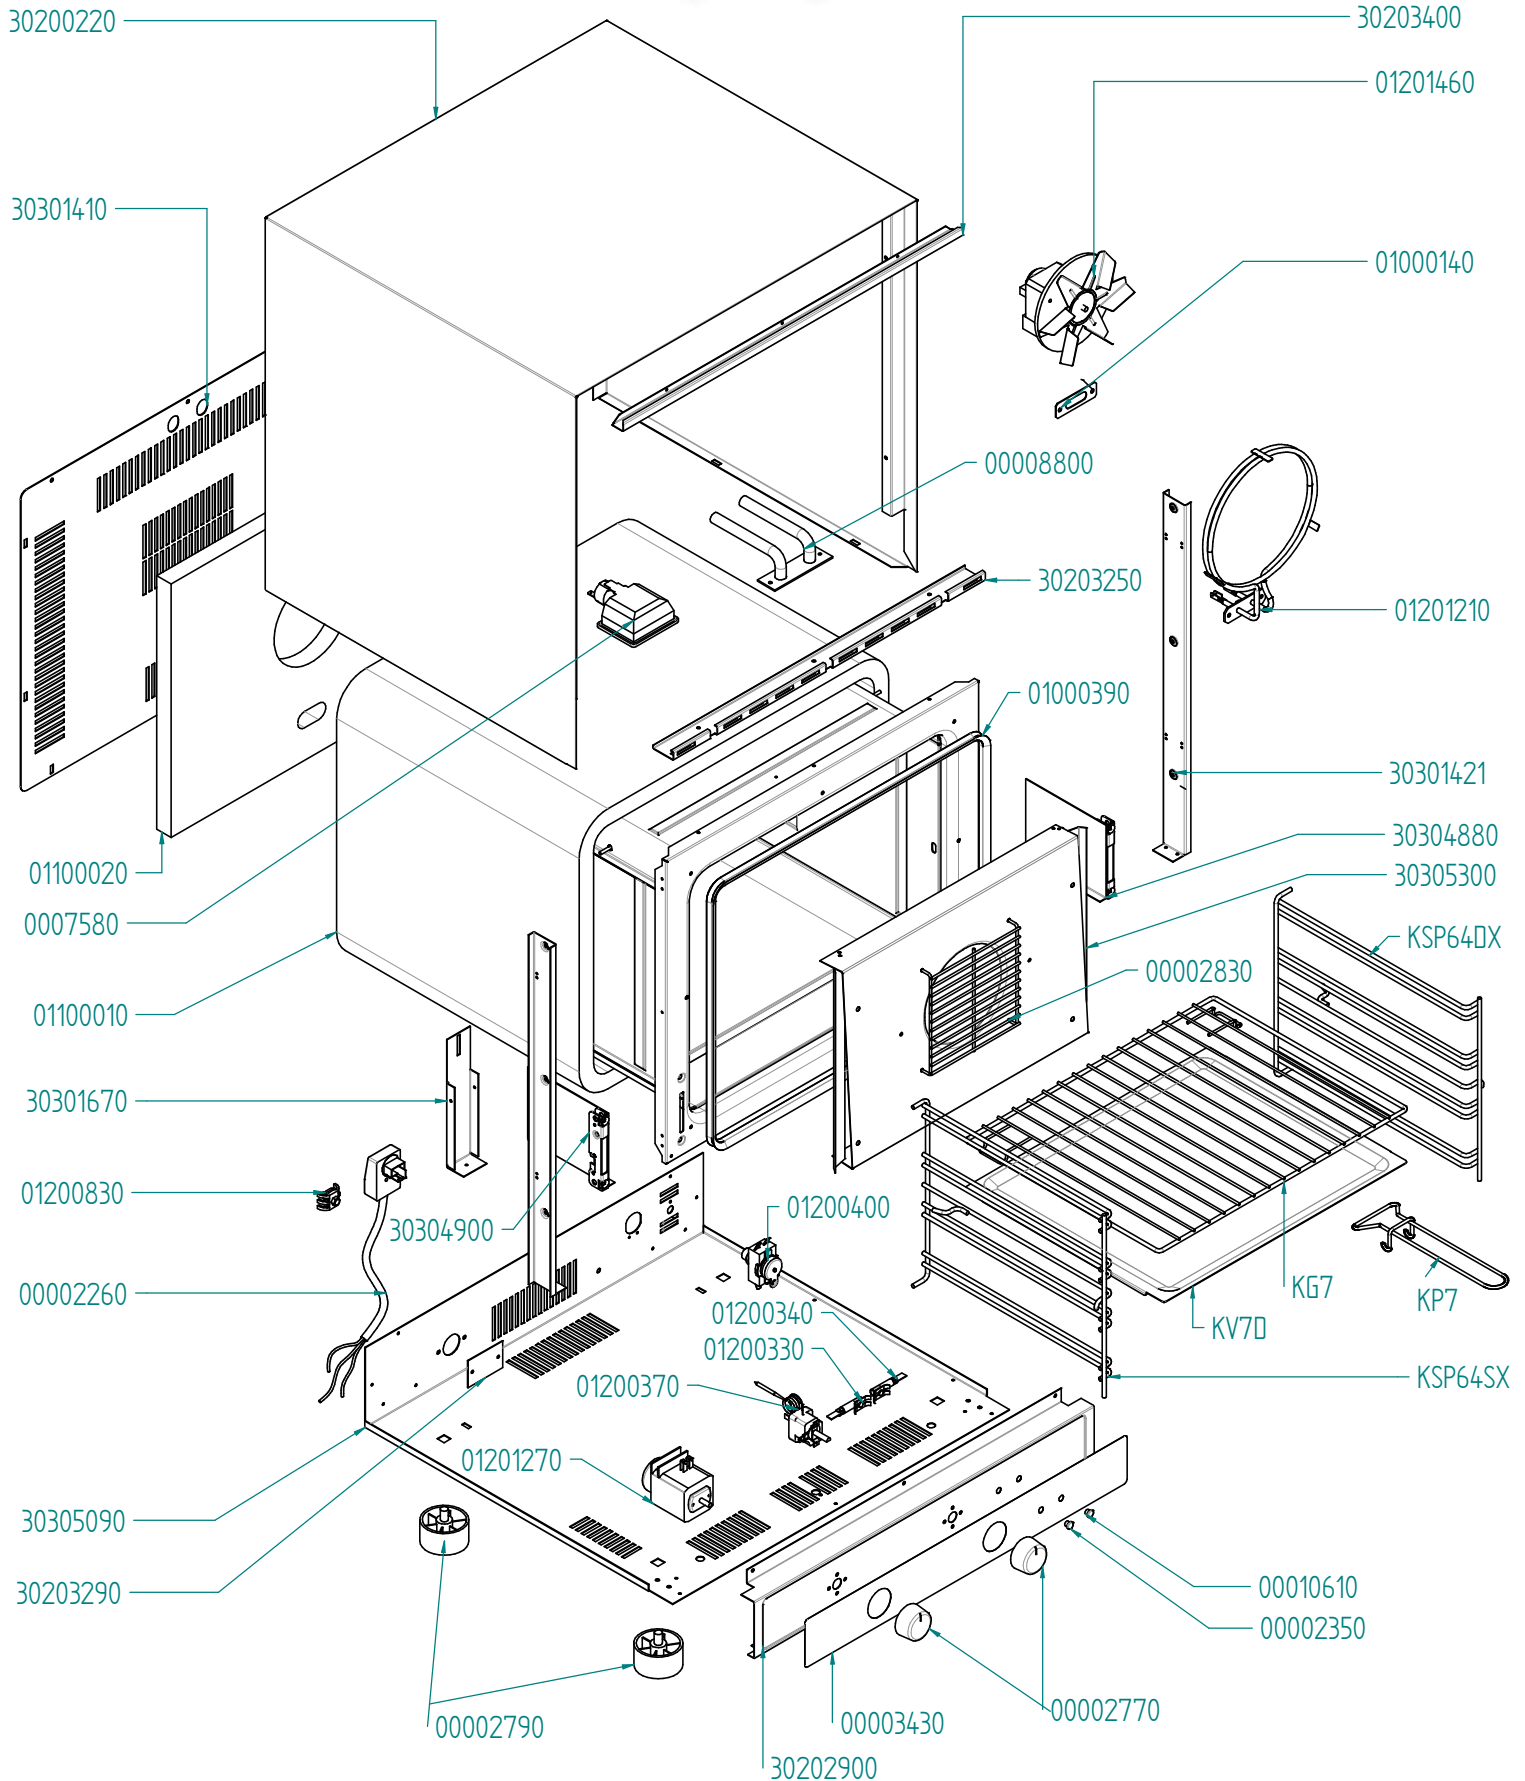

tipo documento:

ESPLOSO - EXPLODED VIEW - VUE ECLATEE - EXPLOSIONPLAN -  
EXPLOSIONADO VISTA EXPLODIDA

cod. identificazione

X:\Sgg\PRODOTT\Fam. 1 - FORN\FORNO  
ELETTRICO\LEka\ESPLOSI - Forno Elettrico 40  
60 90 - LEka\Exploded view EKF620S rev.0

Preparazione: M.F. (DB)

Verifica: S.A. (DB3)

Approvazione: M.G. (RUT)

tipo documento: ESPLOSO - EXPLODED VIEW - VUE ECLATEE - EXPLOSIONSPAN - EXPLOSIONADO VISTA EXPLODIDA	cod. identificazione X:\Sgg\PRODOTT\Fam. 1 - FORN\FORNO ELETTRICO\Eka\ESPLOSI - Forno Elettrico 40 60 90 - LEka\Exploded view EKF620S rev.0
titolo documento/identificazione: EKF 620 S	data 24/02/14
revisione: Prima emissione - Rev. 0	pag.