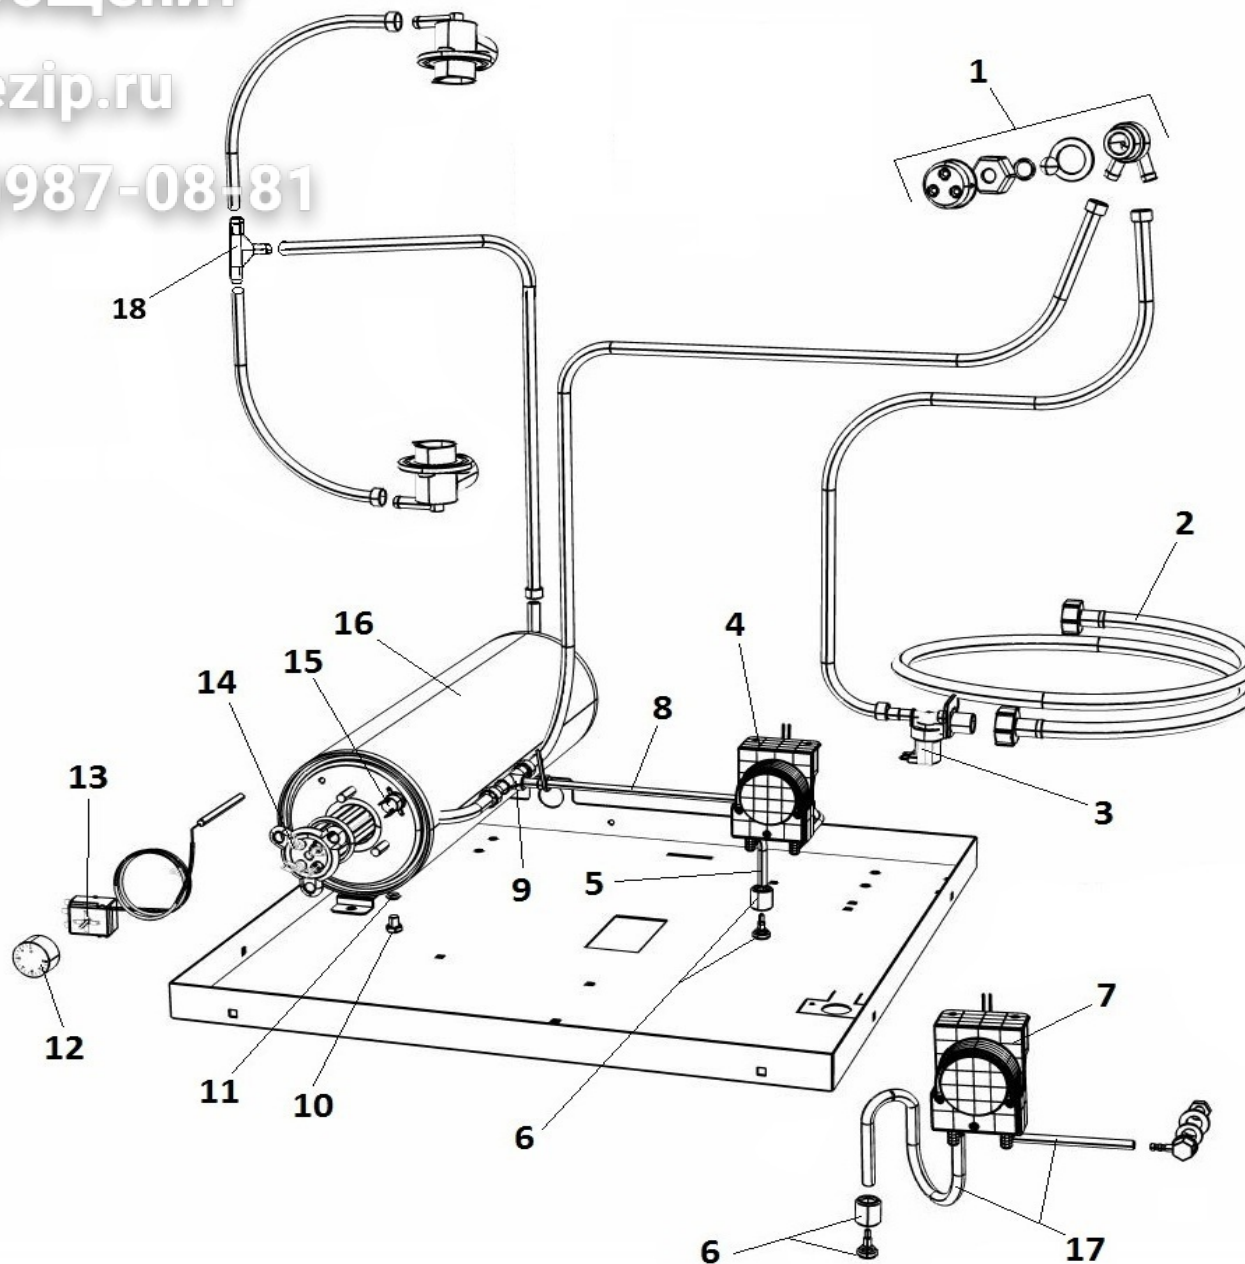

POS	CODE	DESCRIPTION
1	900273	BASAMENTO N700 BASSA COMPLETO
2	901767	VASCA N750
3	905184	PORTA N700 CON M.P.
4	903651	MAGNETE REED MICRO
5	906121	SCROCCHETTO CON ROTELLA + DADO
6	907244	TERMOSTATO VASCA 55° PASTIGLIA
7	905000	PIEDINO LAVAGGIO PVC NEW
8	904795	PERNO PORTA
9	901245	CERNIERA PORTA
10	909876	PANN. LAT. N700 DX 441 2012 INCL.
11	909877	PANN. LAT. N700 SX 441 2012 INCL.
12	904568	PANN. POST. N700 2010
13	902040	DADO M6 AUTOBLOCCANTE
14	909926	PANN. SUP. N700/N700B INC. INOX 441 2010
15	906961	PANN. INF. N700 SILANOS
16	902740	TIRANTE PORTA M6X265
17	904952	PIASTRINA SCORR. TIRANTE PORTA
18	905424	FERMO TIRANTE PORTA M.6 T.N.
19	903933	MANIGLIA PLASTICA L.510
20	901657	PROFILO MANIGLIA N45-700 NEUTRO BLU
21	907132	TERMOSTATO VASCA 60° PASTIGLIA

POS	CODE	DESCRIPTION
1	TR2433	VALVOLA ANTIRITORNO
2	907348	TUBO CARICO 90° 1500mm S 800 HW
3	902390	ELETTRIVALVOLA 1 VIA
4	902058	DOSATORE BRILL. PERIST. SEKO+VALVOLA A/R
5	902046	TUBO CRYSTAL TRASP. 4x7
6	906621	PESO+FILTRO POMPETTA DET./BRI.L.
7	902052	DOSATORE DETERS. PERIST. SEKO
8	907279	TUBO SILICONE 4x7
9	905434	RACC. 3 VIE DOSATORE SU POMPA
10	907820	VITE TE 8x12
11	904430	OR TAPPO BOILER
12	903982	MANOPOLA TERMOSTATO 0/90°
13	TR0440	TERMOSTATO BOILER 0/90 LAVASTOVIGLIE
14	905569	RESIST. BOILER 3,5 Kw 230V
15	907245	TERMOSTATO SICUR. 100°
16	900384	BOILER 600/700/N45/N50/N90 5LT.
17	907278	TUBO CRISTAL ROSSO 4X7
18	905382	RACC. 3 VIE RISCIAQUO

VERSIONE CON POMPA SCARICO

27	903691	MANICOTTO ASPIRAZ.-SCARICO N45
28	902329	POMPA SCARICO MAGNETICA 402
29	907439	TUBO SCARICO Ø 19 90° 2000 PS + CURVA

POS	CODE	DESCRIPTION
1	903107	GIRANTE LAV.4 CON MOZZO
2	908771	PERNO GIRANTE RISC. PLASTICA
3	907898	GIRANTE RISC. 4 PPL
4	902880	GHIERA FERMO GIRANTI