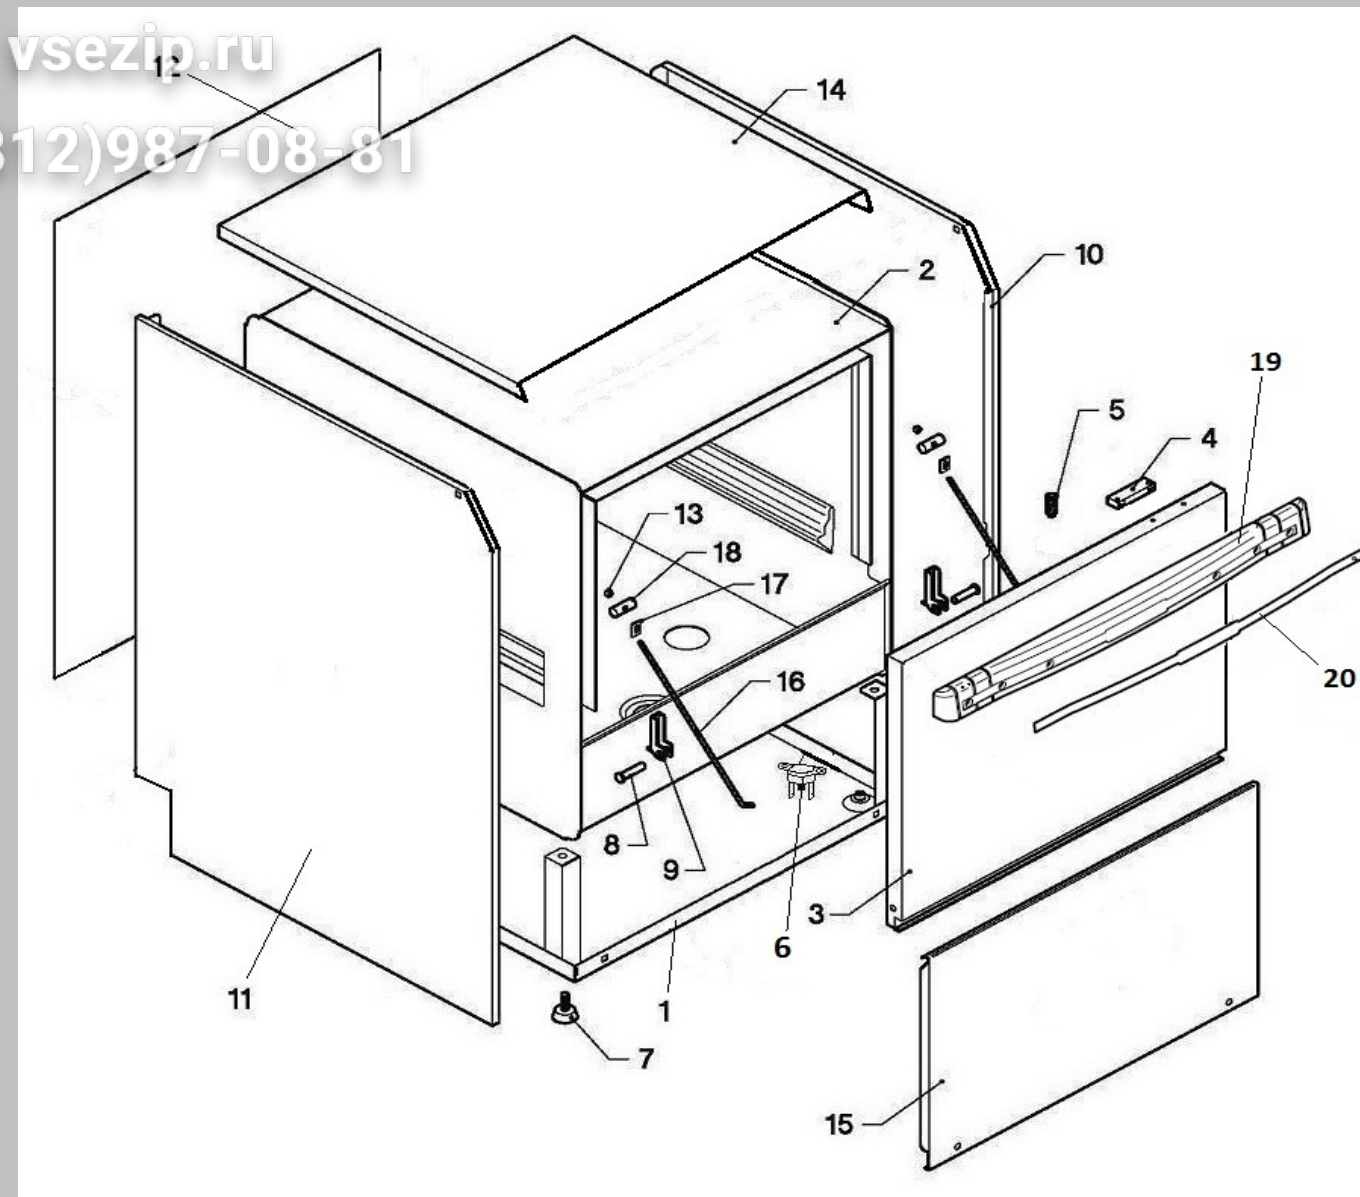

POS	CODE	DESCRIPTION
1	900273	BASAMENTO N700 BASSA COMPLETO
2	901767	VASCA N750
3	905184	PORTA N700 CON M.P.
4	903651	MAGNETE REED MICRO
5	906121	SCROCCHETTO CON ROTELLA + DADO
6	907244	TERMOSTATO VASCA 55° PASTIGLIA
7	905000	PIEDINO LAVAGGIO PVC NEW
8	904795	PERNO PORTA
9	901245	CERNIERA PORTA
10	909876	PANN. LAT. N700 DX 441 2012 INCL.
11	909877	PANN. LAT. N700 SX 441 2012 INCL.
12	904568	PANN. POST. N700 2010
13	902040	DADO M6 AUTOBLOCCANTE
14	909926	PANN. SUP. N700/N700B INC. INOX 441 2010
15	906961	PANN. INF. N700 SILANOS
16	902740	TIRANTE PORTA M6X265
17	904952	PIASTRINA SCORR. TIRANTE PORTA
18	905424	FERMO TIRANTE PORTA M.6 T.N.
19	903933	MANIGLIA PLASTICA L.510
20	901657	PROFILO MANIGLIA N45-700 NEUTRO BLU
21	907132	TERMOSTATO VASCA 60° PASTIGLIA

POS	CODE	DESCRIPTION
1	TR2433	VALVOLA ANTIRITORNO
2	907348	TUBO CARICO 90° 1500mm S 800 HW
3	902390	ELETTRIVALVOLA 1 VIA
4	902058	DOSATORE BRILL. PERIST. SEKO+VALVOLA A/R
5	902046	TUBO CRYSTAL TRASP. 4x7
6	906621	PESO+FILTRO POMPETTA DET./BRI.L.
7	902052	DOSATORE DETERS. PERIST. SEKO
8	907279	TUBO SILICONE 4x7
9	905434	RACC. 3 VIE DOSATORE SU POMPA
10	907820	VITE TE 8x12
11	904430	OR TAPPO BOILER
12	903982	MANOPOLA TERMOSTATO 0/90°
13	TR0440	TERMOSTATO BOILER 0/90 LAVASTOVIGLIE
14	905569	RESIST. BOILER 3,5 Kw 230V
15	907245	TERMOSTATO SICUR. 100°
16	900384	BOILER 600/700/N45/N50/N90 5LT.
17	907278	TUBO CRISTAL ROSSO 4X7
18	905382	RACC. 3 VIE RISCIAQUO

VERSIONE CON POMPA SCARICO

27	903691	MANICOTTO ASPIRAZ.-SCARICO N45
28	902329	POMPA SCARICO MAGNETICA 402
29	907439	TUBO SCARICO Ø 19 90° 2000 PS + CURVA

POS	CODE	DESCRIPTION
1	903107	GIRANTE LAV.4 CON MOZZO
2	908771	PERNO GIRANTE RISC. PLASTICA
3	907898	GIRANTE RISC. 4 PPL
4	902880	GHIERA FERMO GIRANTI