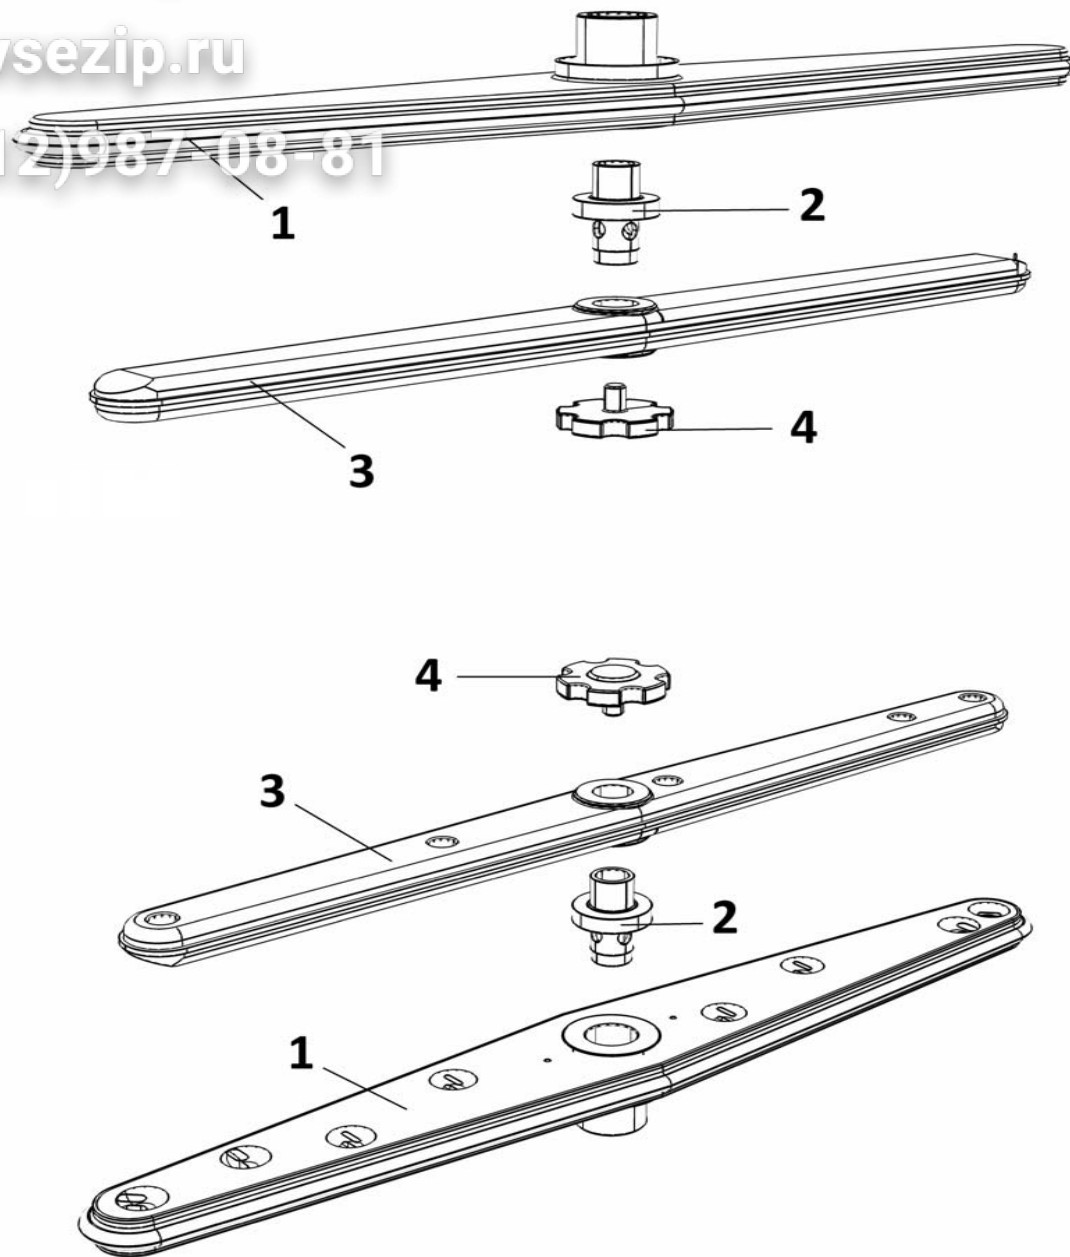

POS	CODE	DESCRIPTION
1	TR2433	VALVOLA ANTIRITORNO
2	907348	TUBO CARICO 90° 1500mm S 800 HW
3	902390	ELETTRIVALVOLA 1 VIA
4	902058	DOSATORE BRILL. PERIST. SEKO+VALVOLA A/R
5	902046	TUBO CRYSTAL TRASP. 4x7
6	906621	PESO+FILTRO POMPETTA DET./BRI.L.
7	902052	DOSATORE DETERS. PERIST. SEKO
8	907279	TUBO SILICONE 4x7
9	905434	RACC. 3 VIE DOSATORE SU POMPA
10	907820	VITE TE 8x12
11	904430	OR TAPPO BOILER
12	903982	MANOPOLA TERMOSTATO 0/90°
13	TR0440	TERMOSTATO BOILER 0/90 LAVASTOVIGLIE
14	905569	RESIST. BOILER 3,5 Kw 230V
15	907245	TERMOSTATO SICUR. 100°
16	900384	BOILER 600/700/N45/N50/N90 5LT.
17	907278	TUBO CRISTAL ROSSO 4X7
18	905382	RACC. 3 VIE RISCIAQUO

VERSIONE CON POMPA SCARICO

27	903691	MANICOTTO ASPIRAZ.-SCARICO N45
28	902329	POMPA SCARICO MAGNETICA 402
29	907439	TUBO SCARICO Ø 19 90° 2000 PS + CURVA

POS	CODE	DESCRIPTION
1	903107	GIRANTE LAV.4 CON MOZZO
2	908771	PERNO GIRANTE RISC. PLASTICA
3	907898	GIRANTE RISC. 4 PPL
4	902880	GHIERA FERMO GIRANTI

Зип Общепит

vsezip.ru

+7(812)987-08-81

POS	CODE	DESCRIPTION
1	907028	TARGA N700 2011_2012
2	907279	TUBO SILICONE 4x7
3	905264	PRESSOSTATO 35/17
4	906572	RETROT. N700A-APS SILANOS 2012 COMPL.
5	904150	MORSETTIERA 6 POLI N600_N700_E45_E50
6	907128	PORTAFUSIBILE TIMER ELETTRONICO
7	907116	FUSIBILE 4A TIMER ELETTRONICO
8	904167	MORSETTO 4 POLI CON SPALLA
9	909290	REED MAGNETICO LAVASTOVIGLIE
10	907190	TELERUTTORE 9A 230V CON ATTUATORE LOVATO
11	902108	FILTRO ANTIDISTURBO MONOFASE CON CODOLO
12	902683	PRESSACAPO PG16
13	908192	CAVO ALIMENTAZ. 3X4 L.3,5 MT
14	903648	LAMP. SPIA Ø 6 VERDE+CAVI F/F
15	903686	LAMP. SPIA Ø 6 ARANCIO+CAVI CICLO_DEP.
16	903689	LAMP. SPIA Ø 6 ARANCIO+CAVI BOILER
17	905330	TASTO TONDO Ø 25 BLU SCURO
18	905344	SUPP. PULSANTE TONDO Ø 25 GIALLO
19	905314	INTERRUTTORE/DEVIATORE 6 FASTON INCLIN.
20	905313	PULS. 6 FASTON INCLINATO
21	907169	TIMER TRONIC UNIFICATO LAVAPIATTI A