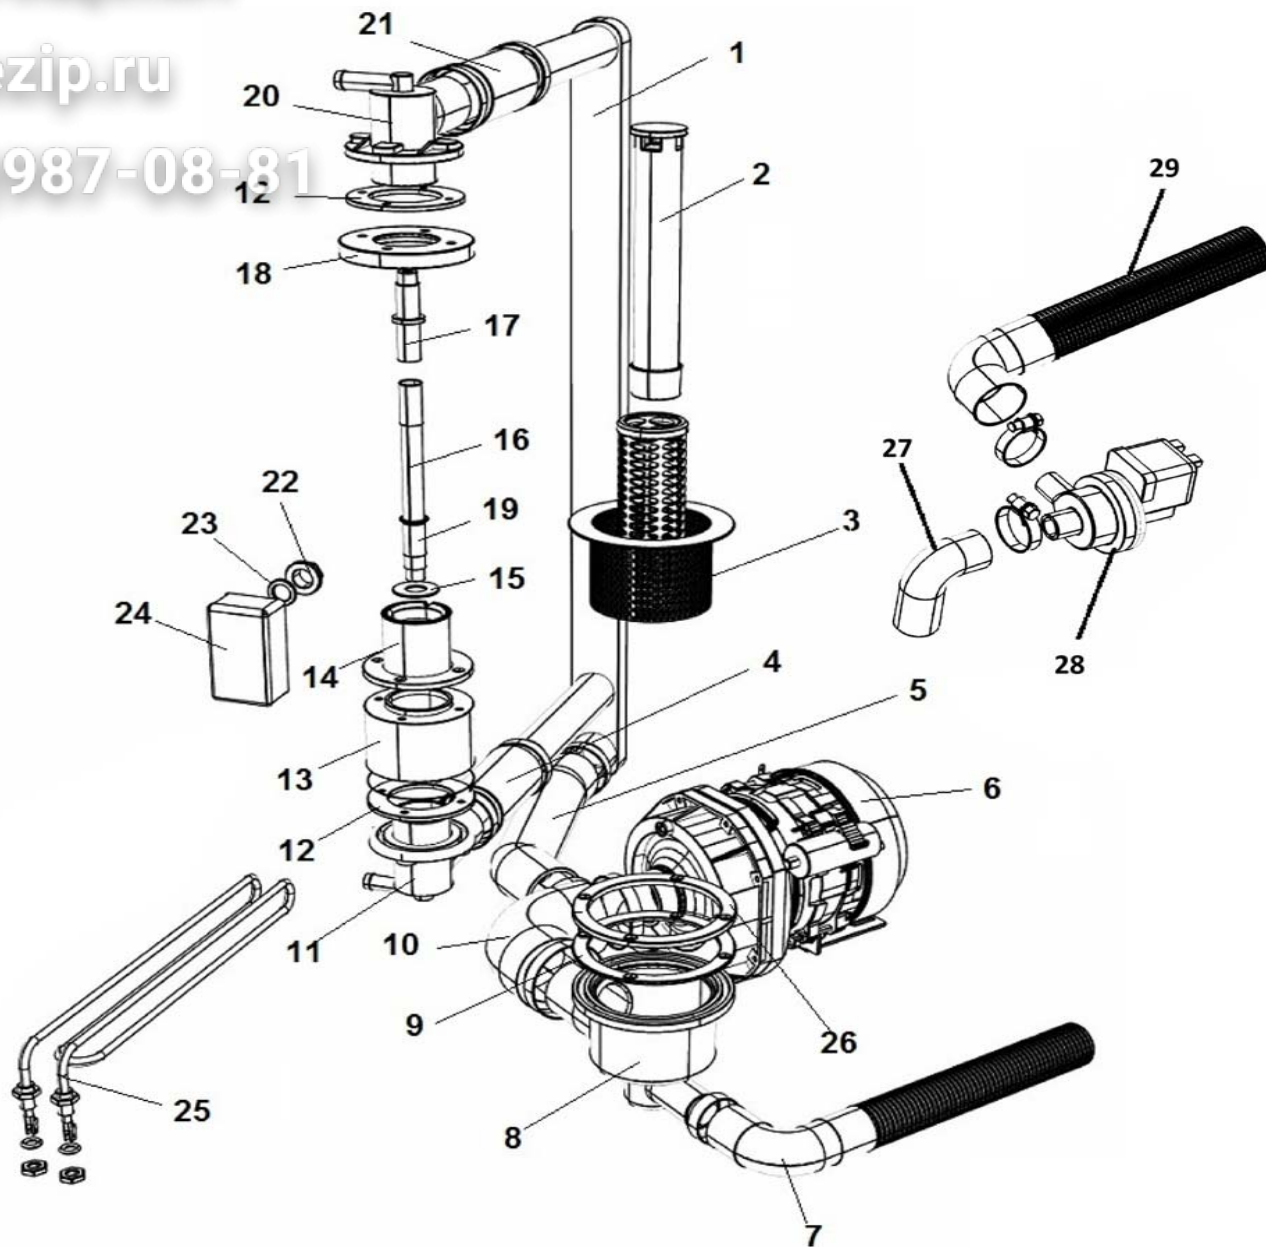

POS	CODE	DESCRIPTION
1	900273	BASAMENTO N700 BASSA COMPLETO
2	901767	VASCA N750
3	905184	PORTA N700 CON M.P.
4	903651	MAGNETE REED MICRO
5	906121	SCROCCHETTO CON ROTELLA + DADO
6	907244	TERMOSTATO VASCA 55° PASTIGLIA
7	905000	PIEDINO LAVAGGIO PVC NEW
8	904795	PERNO PORTA
9	901245	CERNIERA PORTA
10	909876	PANN. LAT. N700 DX 441 2012 INCL.
11	909877	PANN. LAT. N700 SX 441 2012 INCL.
12	904568	PANN. POST. N700 2010
13	902040	DADO M6 AUTOBLOCCANTE
14	909926	PANN. SUP. N700/N700B INC. INOX 441 2010
15	906961	PANN. INF. N700 SILANOS
16	902740	TIRANTE PORTA M6X265
17	904952	PIASTRINA SCORR. TIRANTE PORTA
18	905424	FERMO TIRANTE PORTA M.6 T.N.
19	903933	MANIGLIA PLASTICA L.510
20	901657	PROFILO MANIGLIA N45-700 NEUTRO BLU
21	907132	TERMOSTATO VASCA 60° PASTIGLIA

POS	CODE	DESCRIPTION
1	TR2433	VALVOLA ANTIRITORNO
2	907348	TUBO CARICO 90° 1500mm S 800 HW
3	902390	ELETTRIVALVOLA 1 VIA
4	902058	DOSATORE BRILL. PERIST. SEKO+VALVOLA A/R
5	902046	TUBO CRYSTAL TRASP. 4x7
6	906621	PESO+FILTRO POMPETTA DET./BRI.L.
7	902052	DOSATORE DETERS. PERIST. SEKO
8	907279	TUBO SILICONE 4x7
9	905434	RACC. 3 VIE DOSATORE SU POMPA
10	907820	VITE TE 8x12
11	904430	OR TAPPO BOILER
12	903982	MANOPOLA TERMOSTATO 0/90°
13	TR0440	TERMOSTATO BOILER 0/90 LAVASTOVIGLIE
14	905569	RESIST. BOILER 3,5 Kw 230V
15	907245	TERMOSTATO SICUR. 100°
16	900384	BOILER 600/700/N45/N50/N90 5LT.
17	907278	TUBO CRISTAL ROSSO 4X7
18	905382	RACC. 3 VIE RISCIAQUO

VERSIONE CON POMPA SCARICO

27	903691	MANICOTTO ASPIRAZ.-SCARICO N45
28	902329	POMPA SCARICO MAGNETICA 402
29	907439	TUBO SCARICO Ø 19 90° 2000 PS + CURVA

POS	CODE	DESCRIPTION
1	903107	GIRANTE LAV.4 CON MOZZO
2	908771	PERNO GIRANTE RISC. PLASTICA
3	907898	GIRANTE RISC. 4 PPL
4	902880	GHIERA FERMO GIRANTI