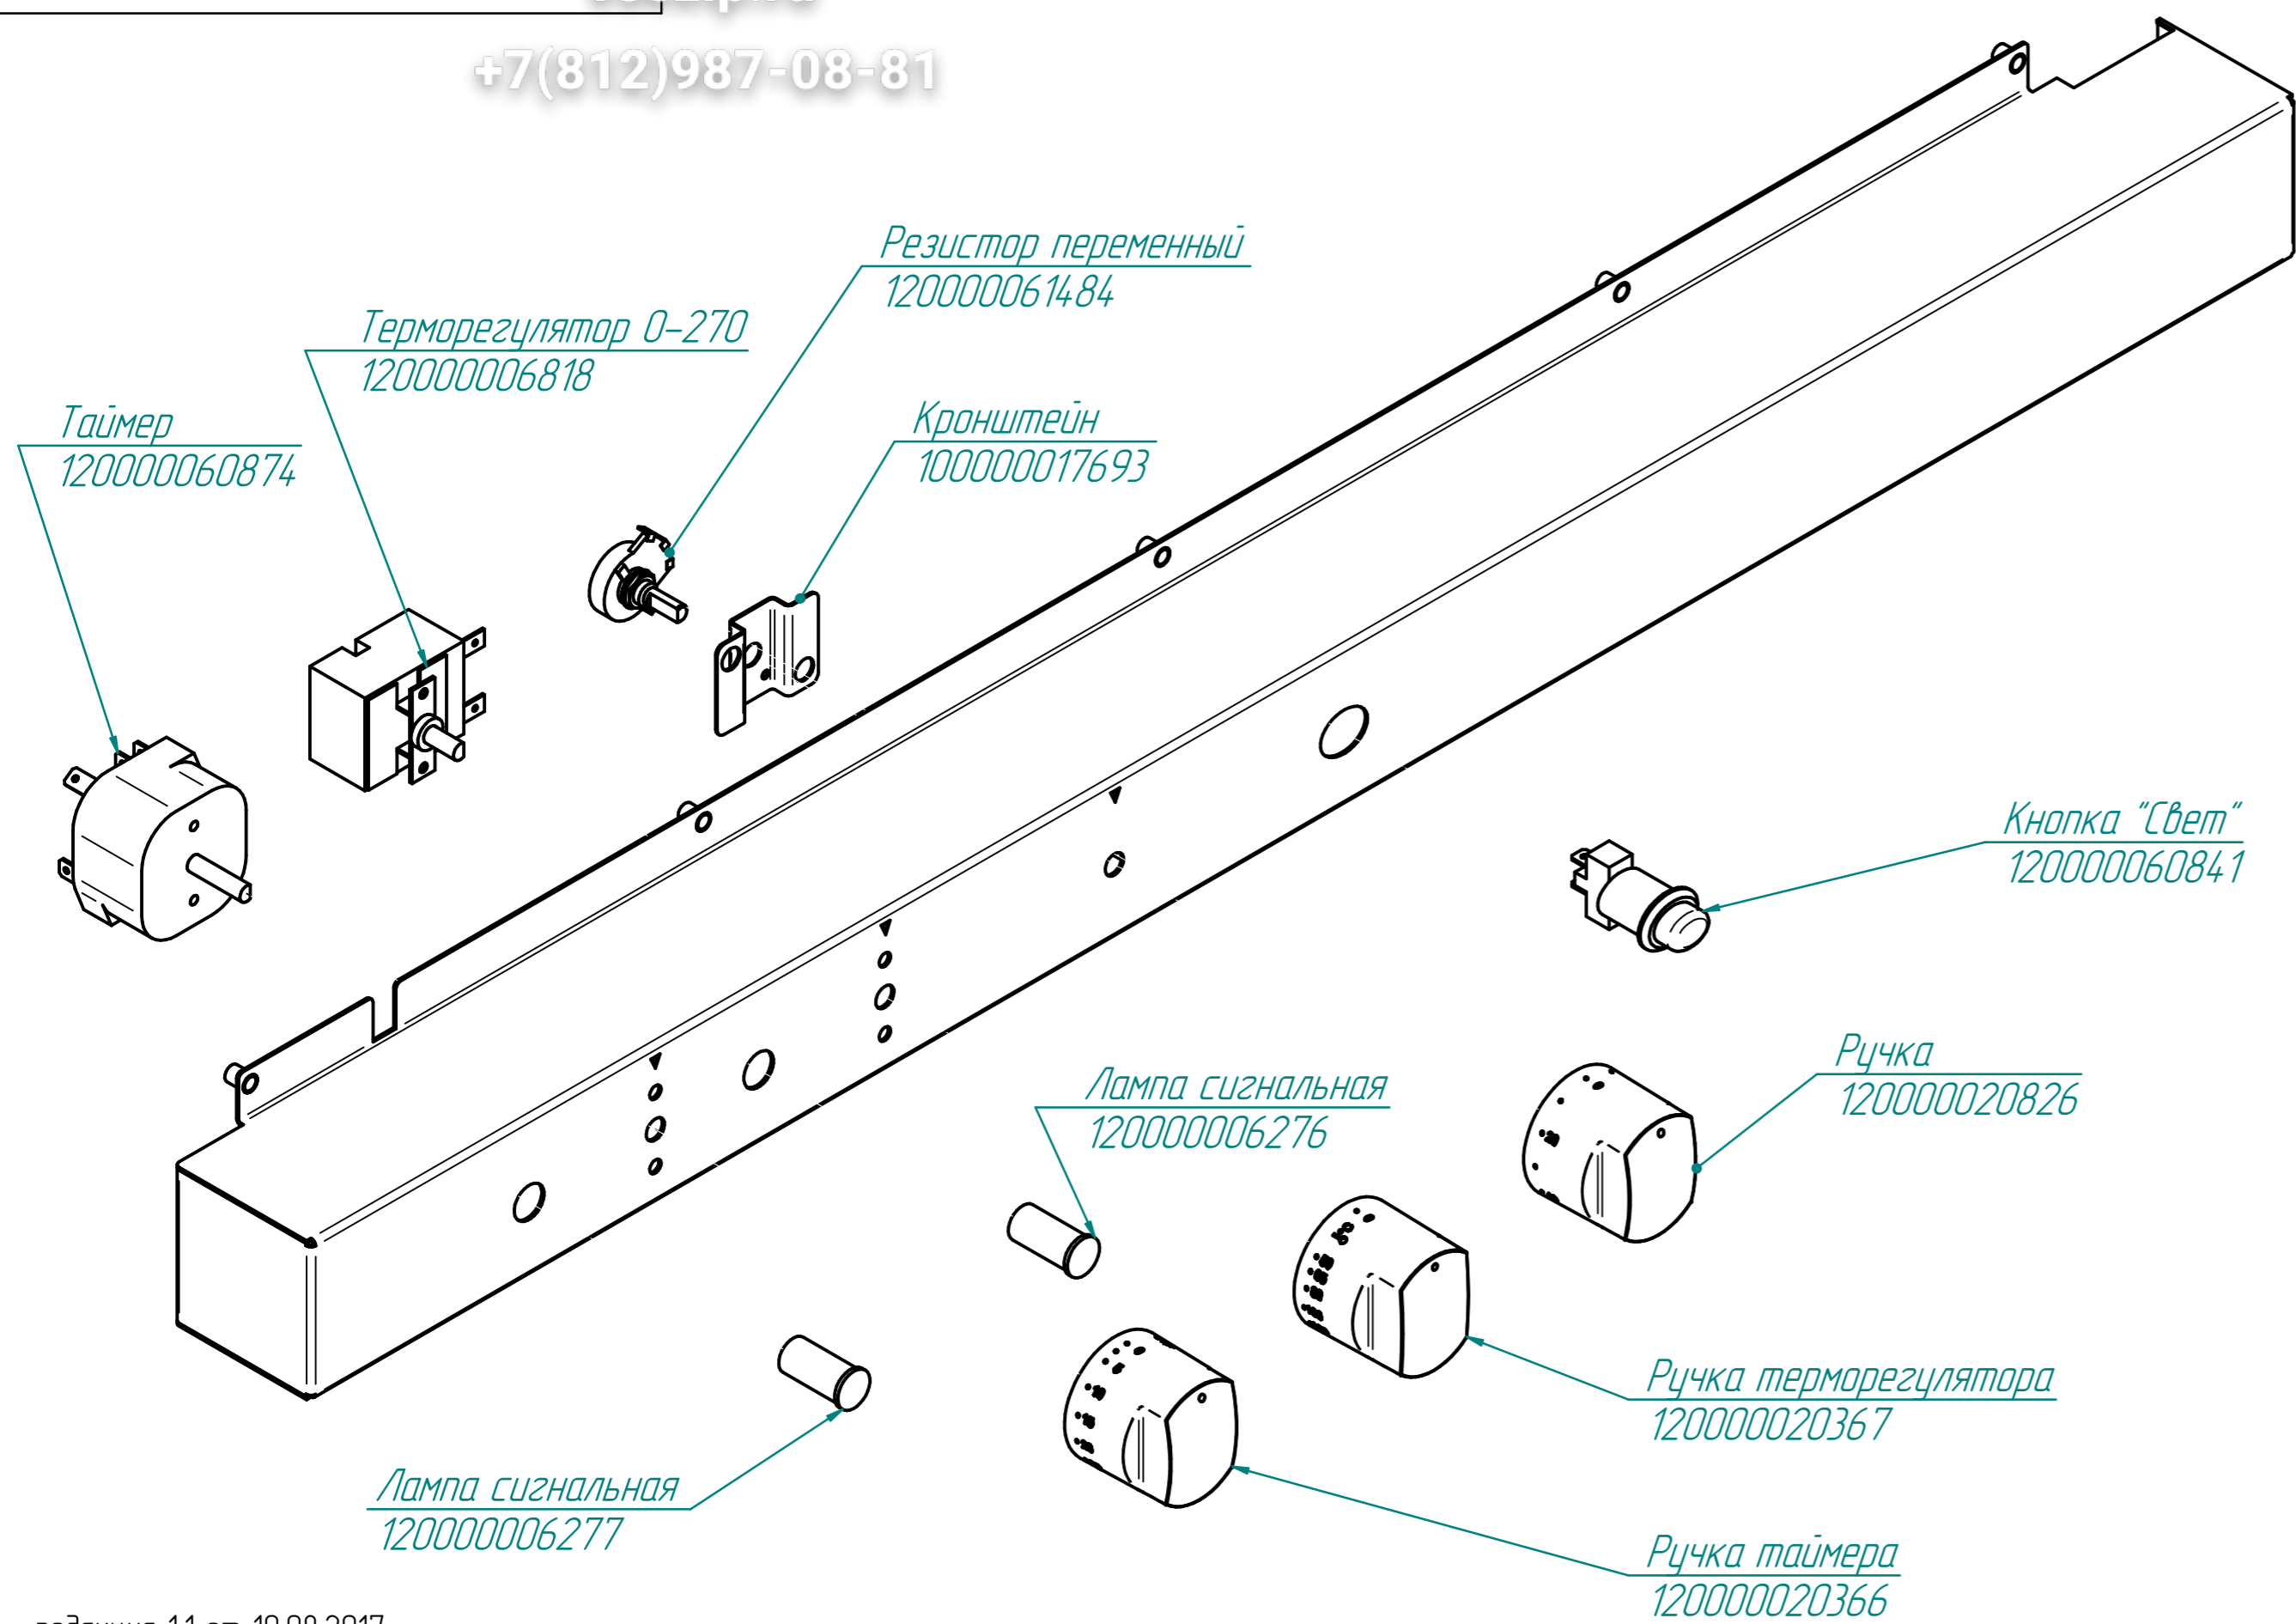

КЭП-10.9760.002РС

Конвекционная печь
КЭП-10

Зип Общепит

vsezip.ru

+7(812)987-08-81