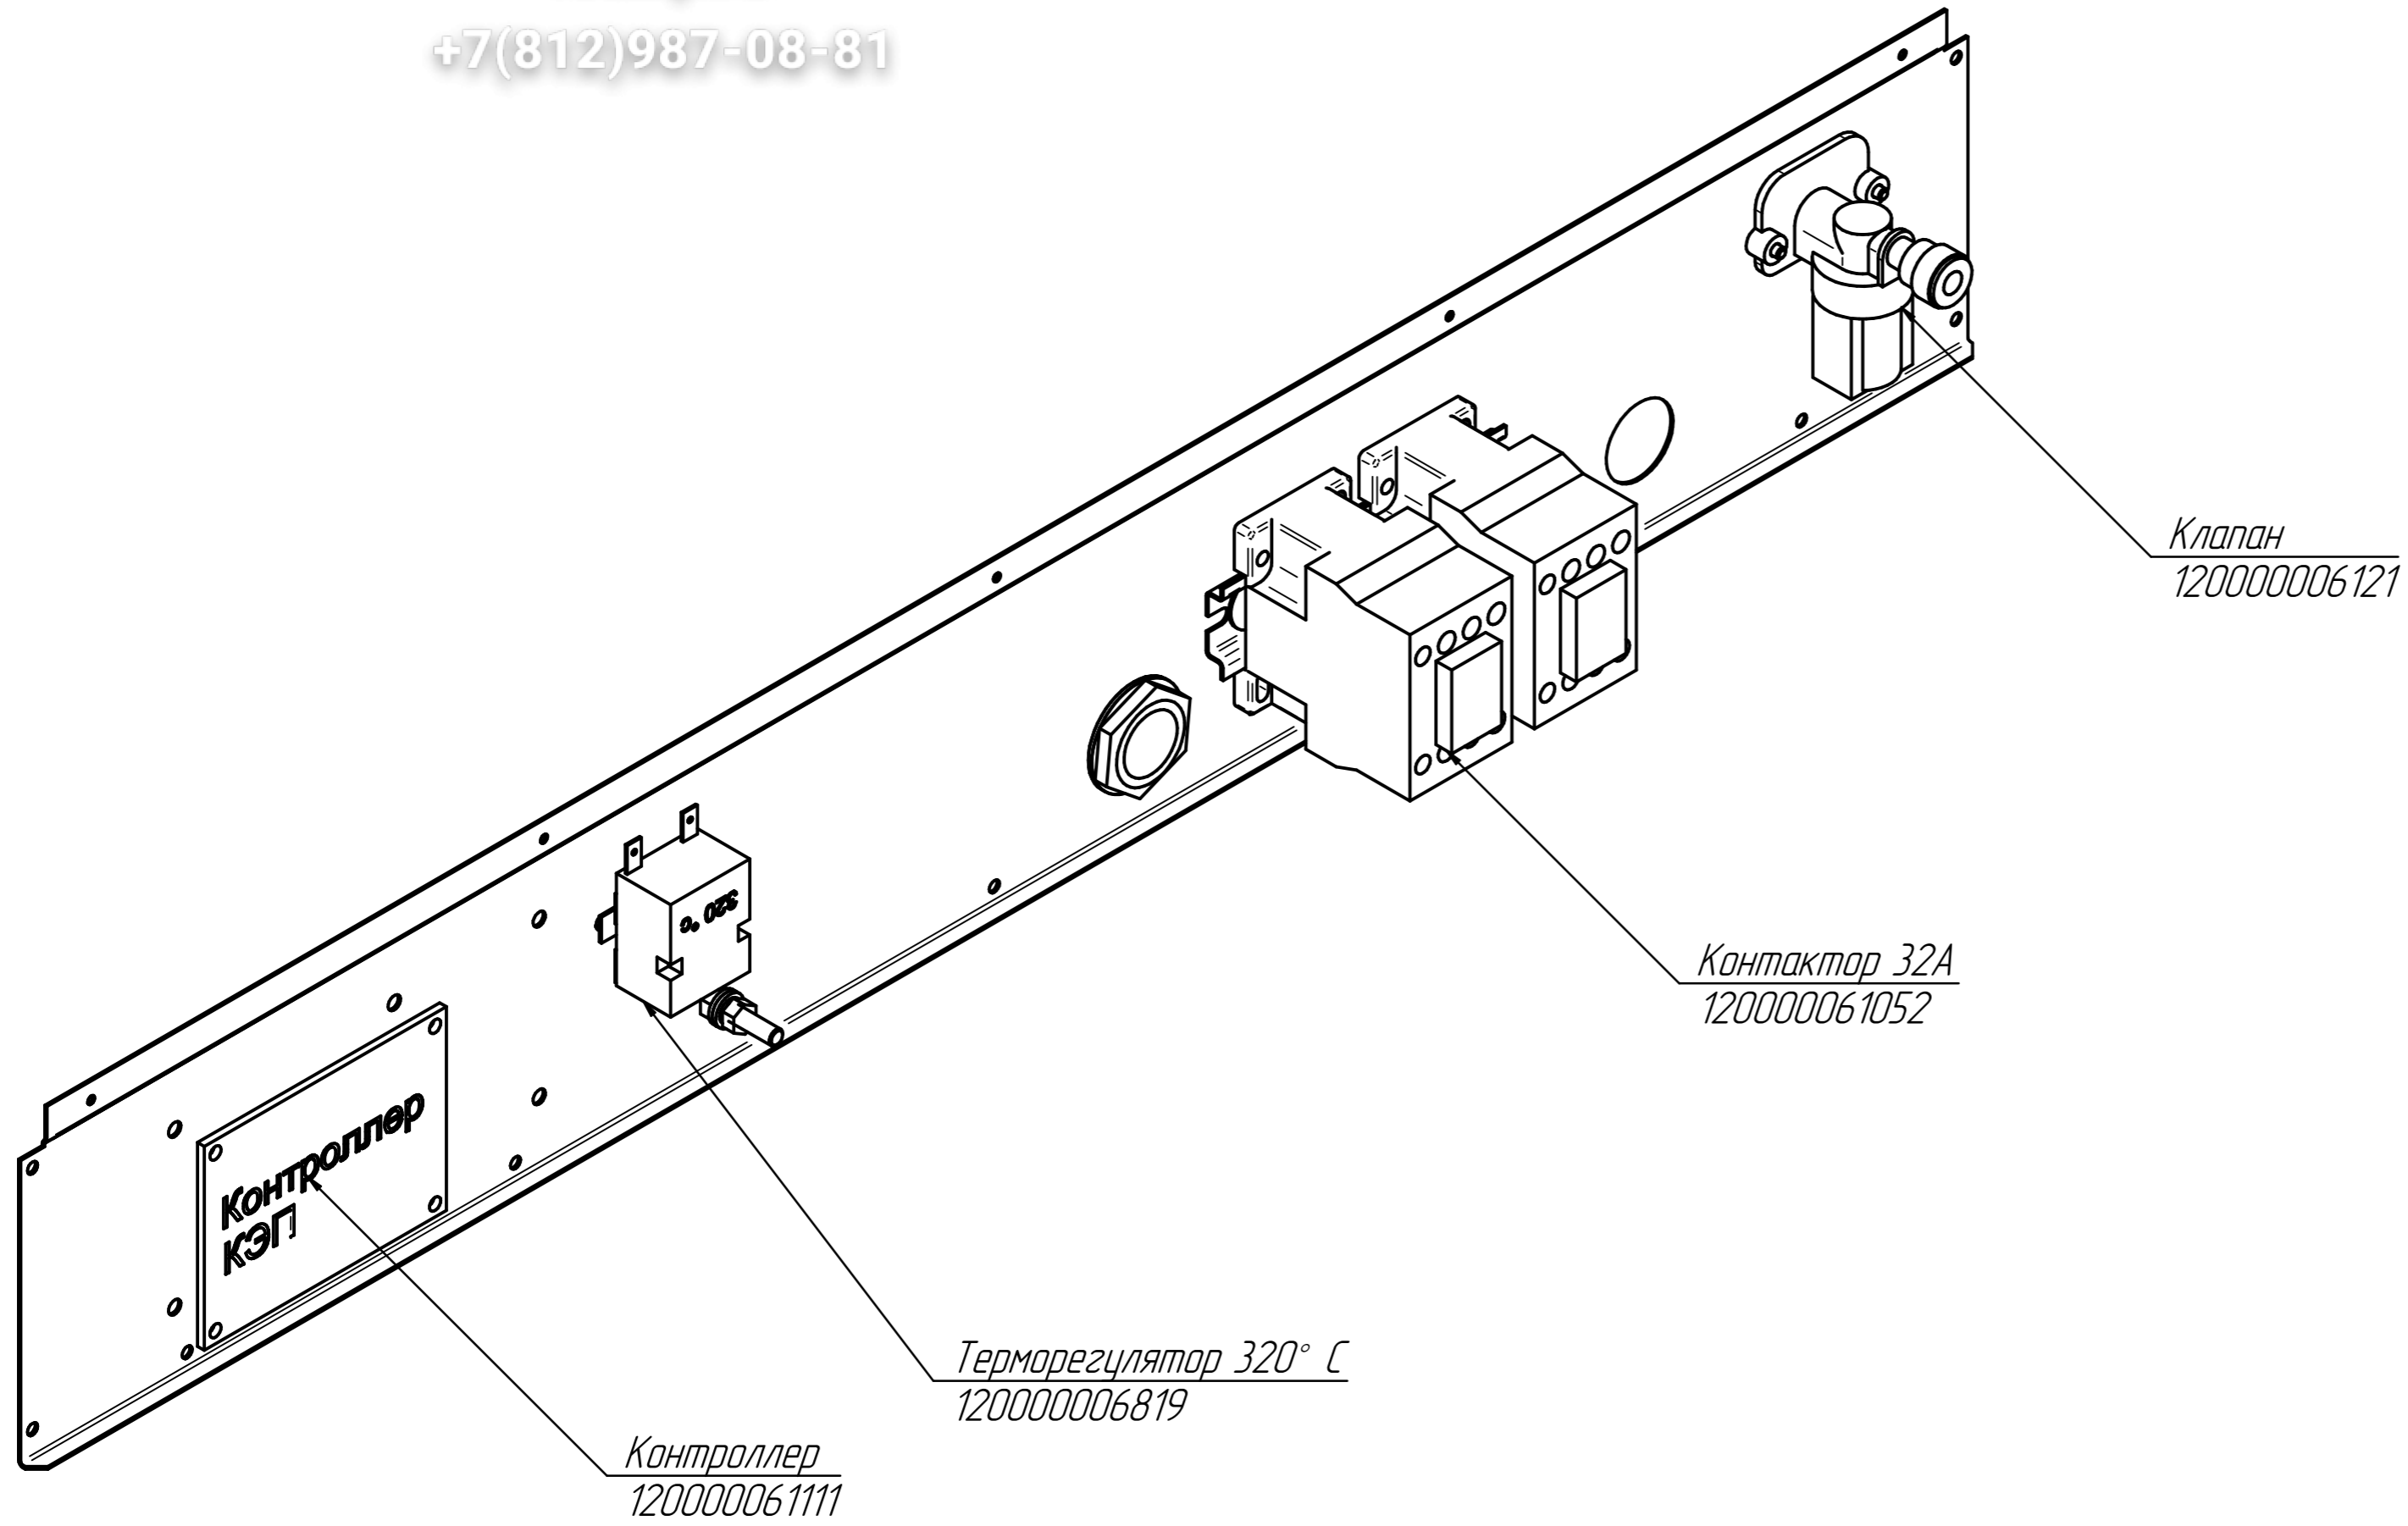

КЭП-10.9760.003РС

Конвекционная печь
КЭП-10

Зип Общепит

vsezip.ru

+7(812)987-08-81