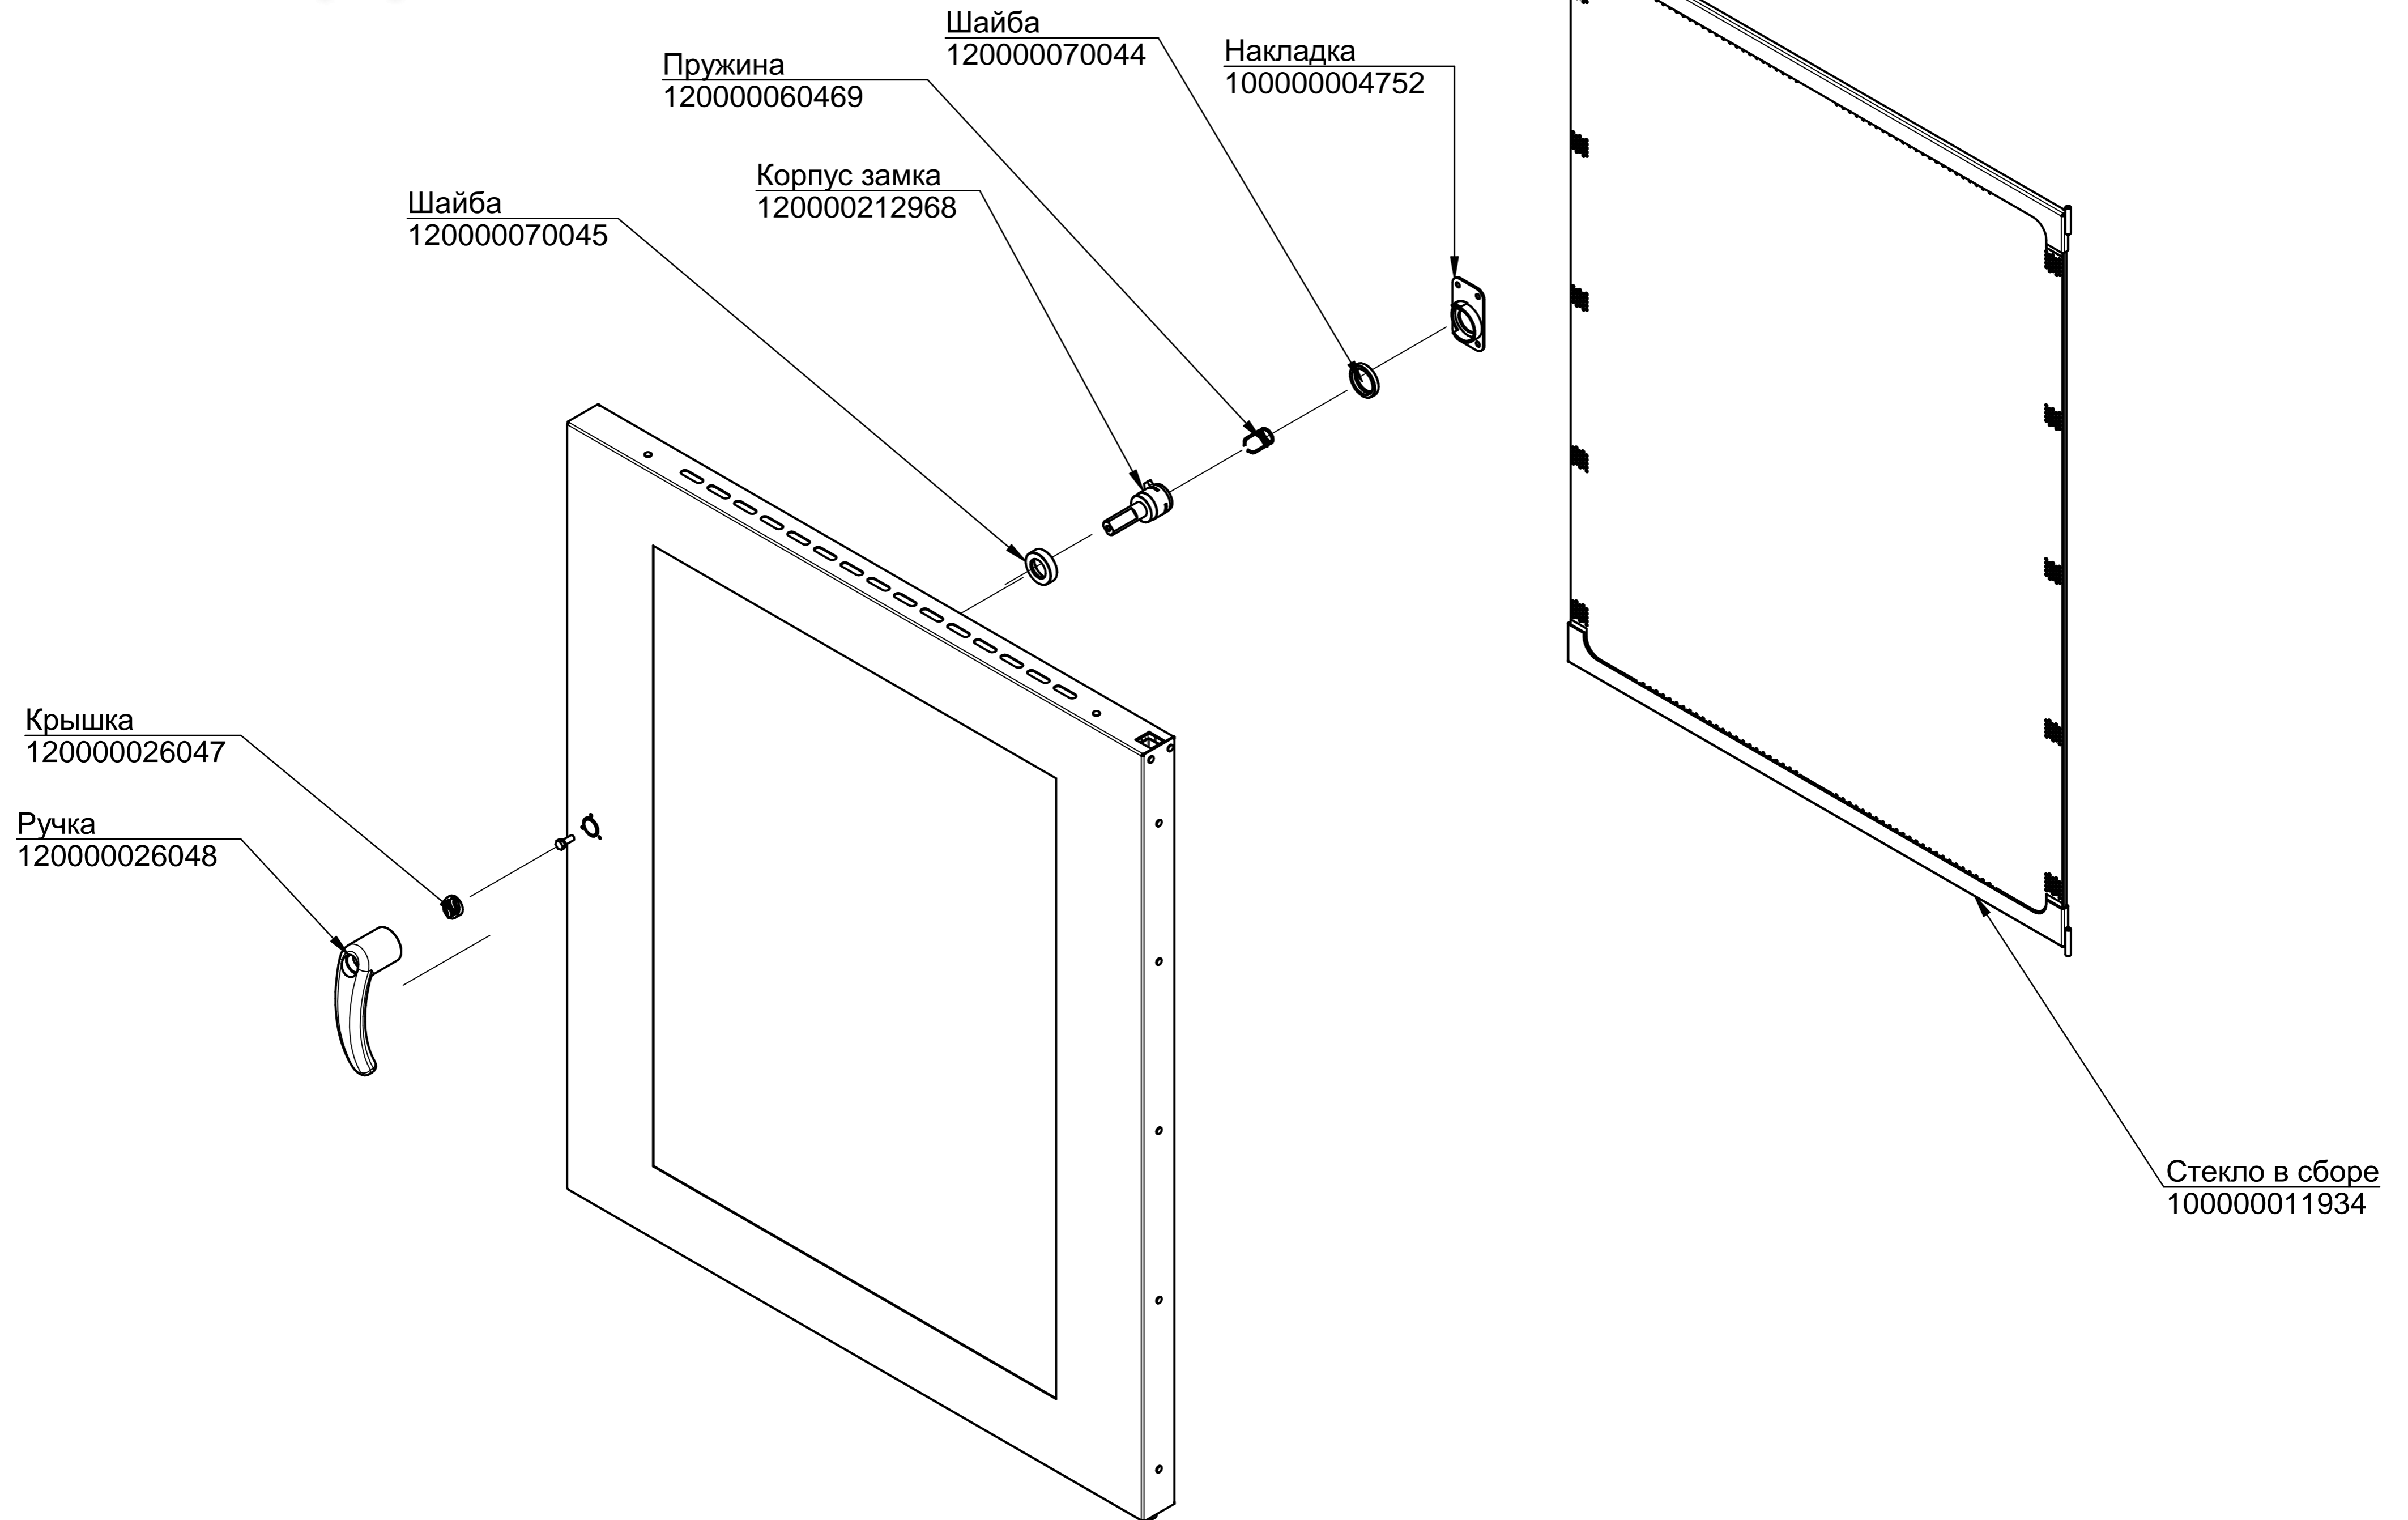

Корпус светильника
120000060440

Геркон
900000000080

Штырь
120000213966

Колпак
120000020532

Уплотнитель
120000020671

Пружина
1200000025193

Стойка
100000000669

Панель управления
КЭП-10.9760.002РС
100000017559

Дверь
КЭП-10.9760.001РС
100000011922

КЭП-10.9760.001РС Зип Общепит

Конвекционная печь
КЭП-10

vsezip.ru

+7(812)987-08-81

КЭП-10.9760.001РС Зип Общепит

Конвекционная печь
КЭП-10

vsezip.ru