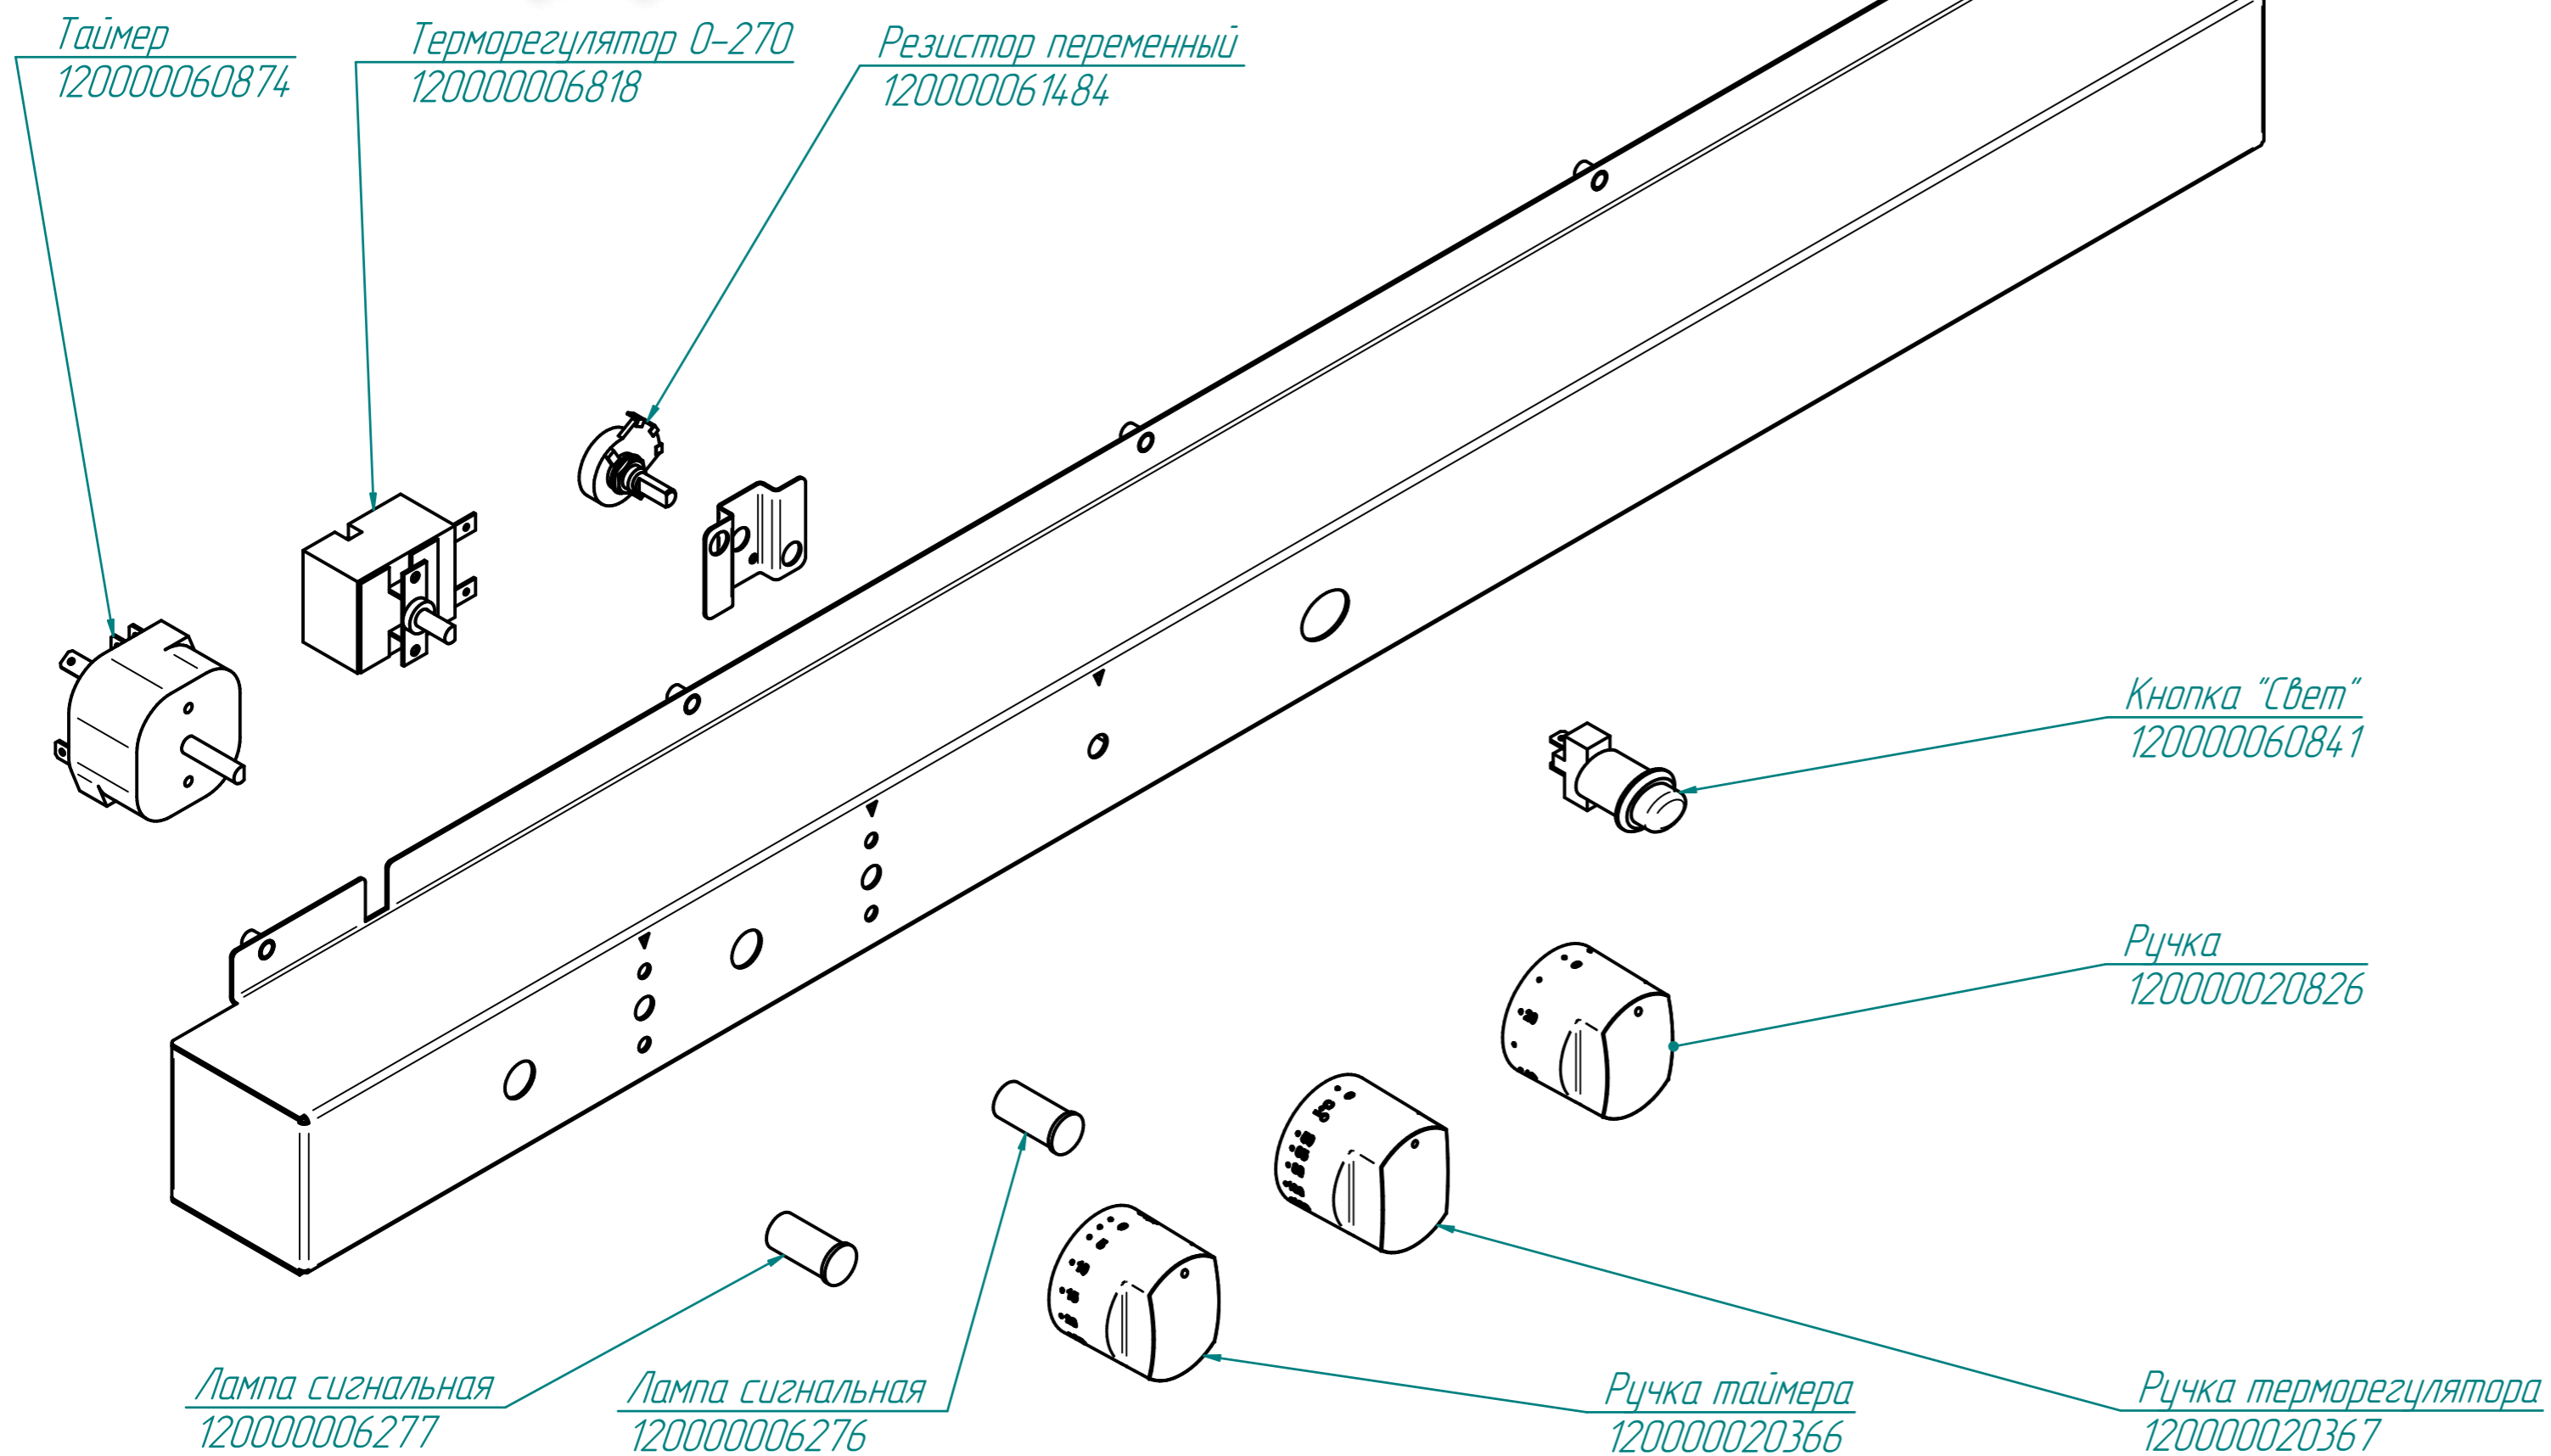

КЭП-10.9760.002РС

Конвекционная печь
КЭП-10

Зип Общепит

vsezip.ru

+7(812)987-08-81

редакция от 09.01.2018