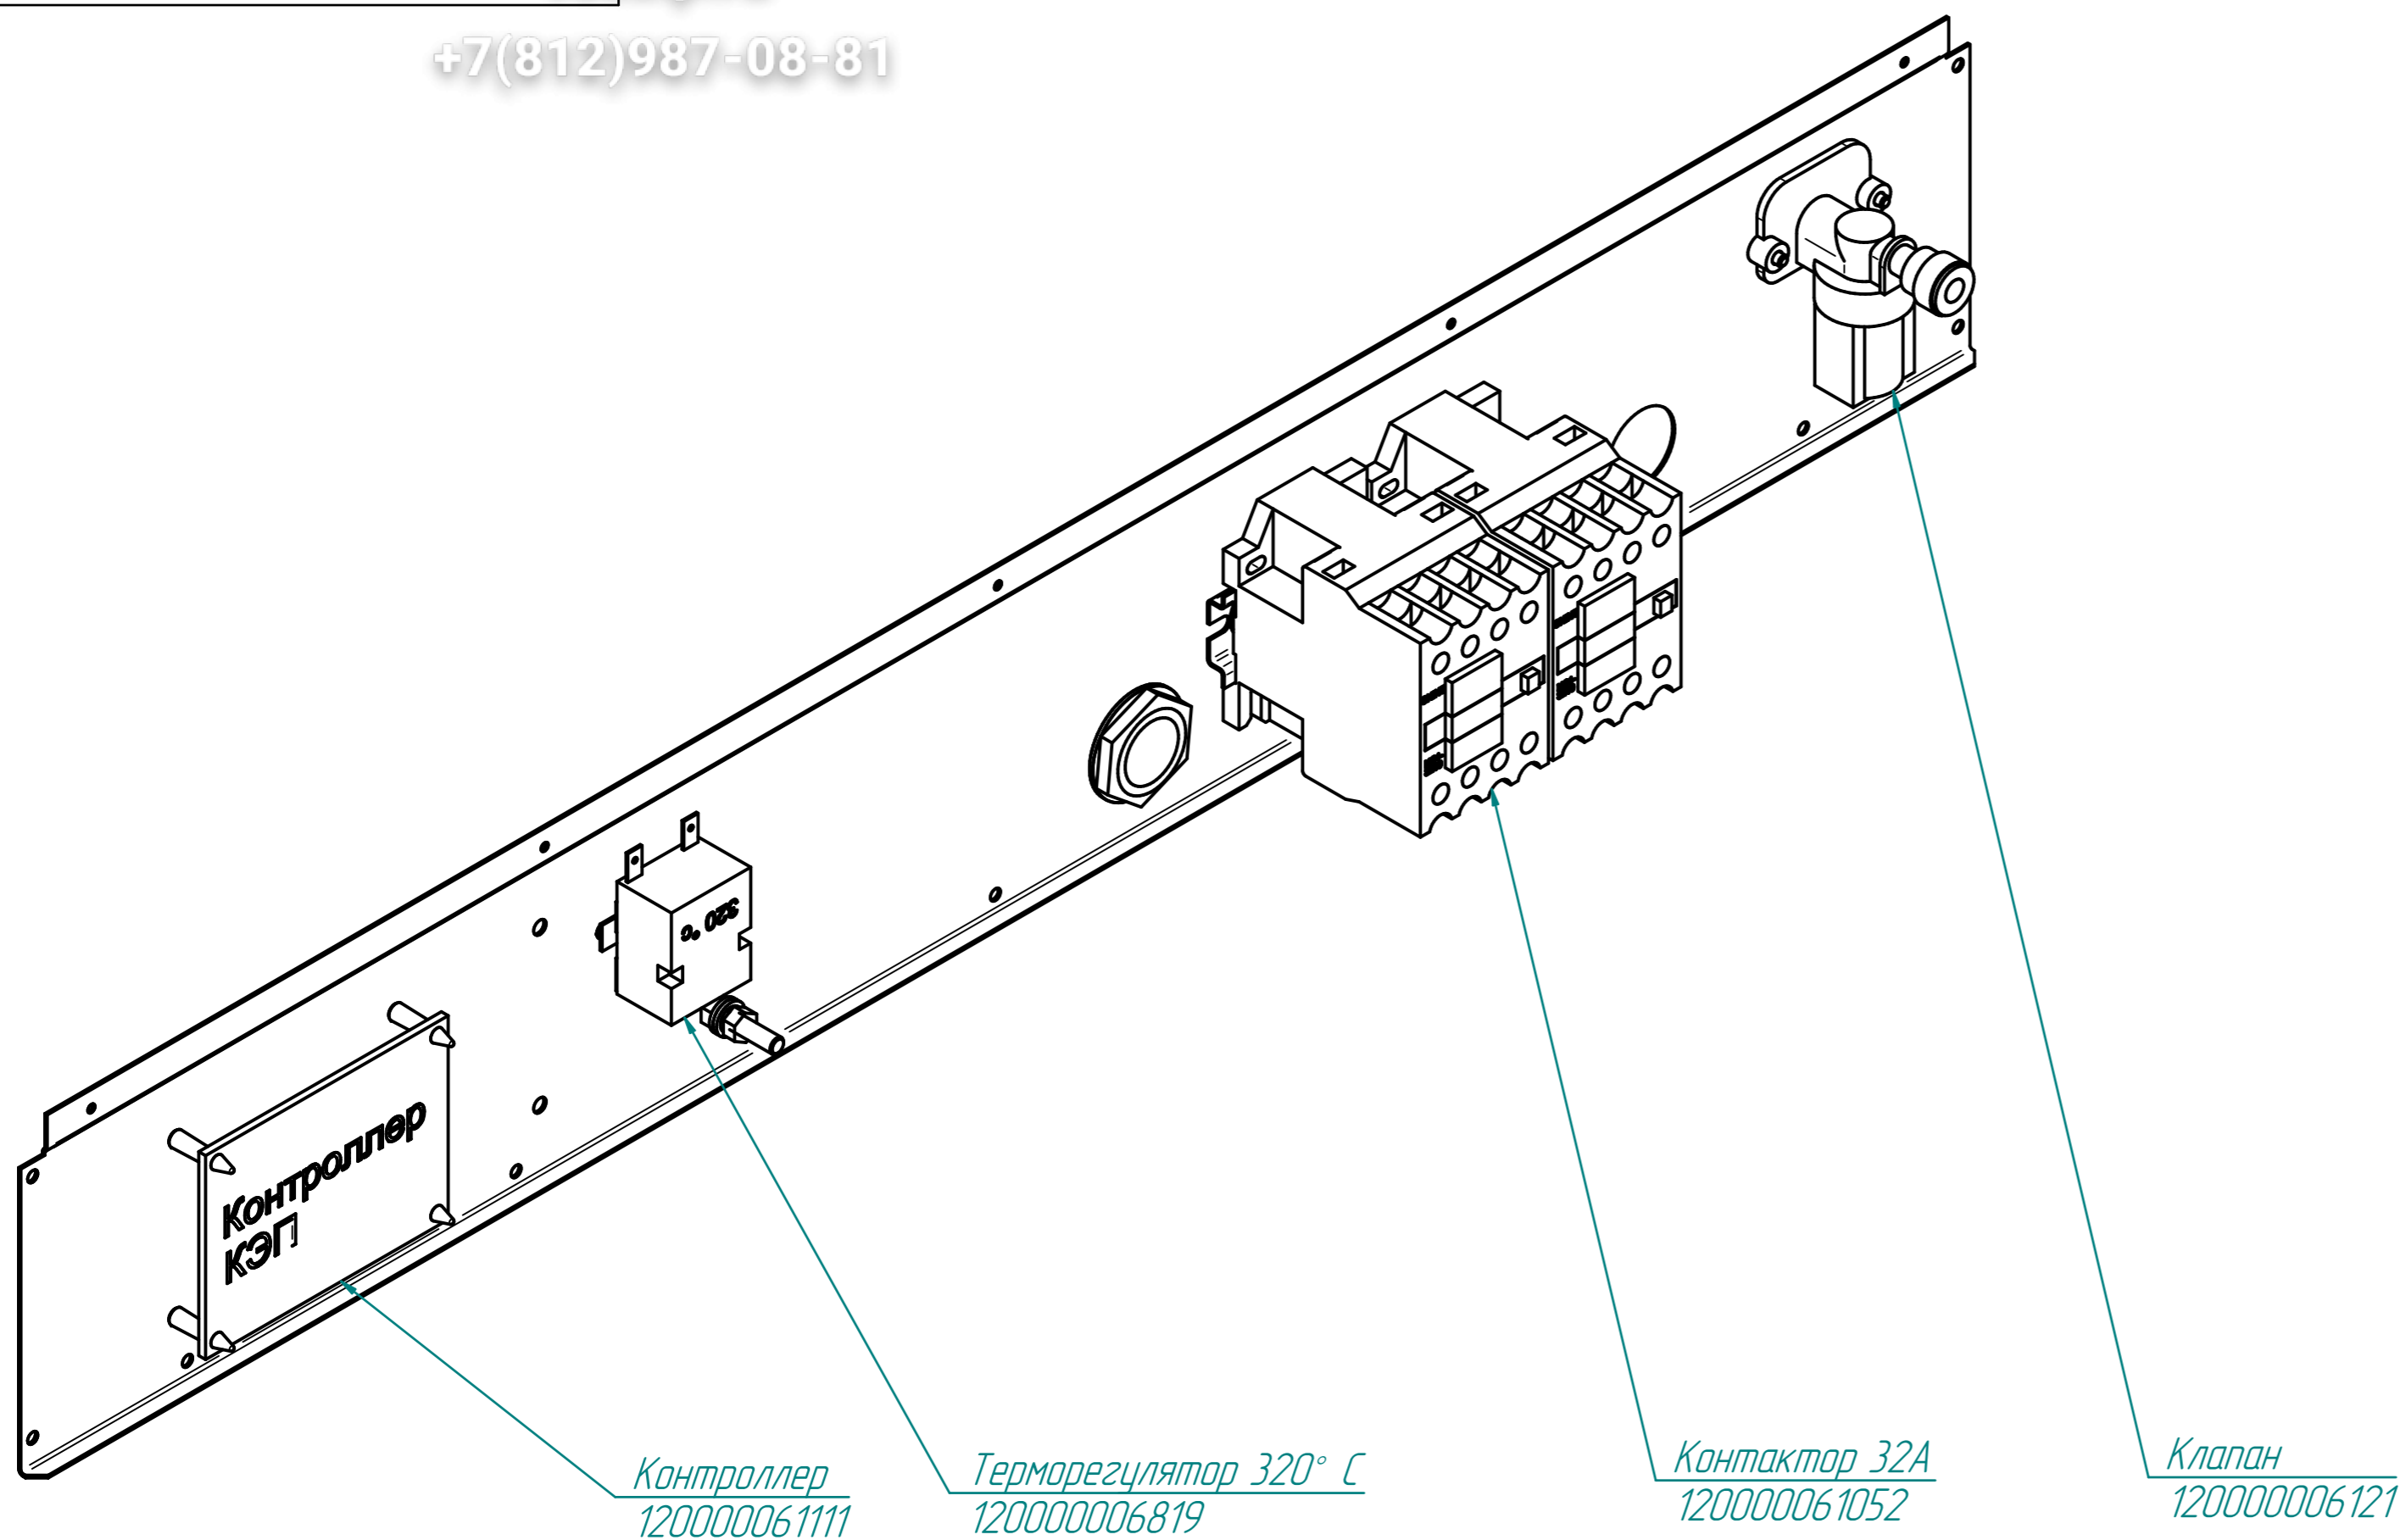

КЭП-10.9760.003РС

Конвекционная печь
КЭП-10

Зип Общепит

vsezip.ru

+7(812)987-08-81

редакция от 09.01.2018