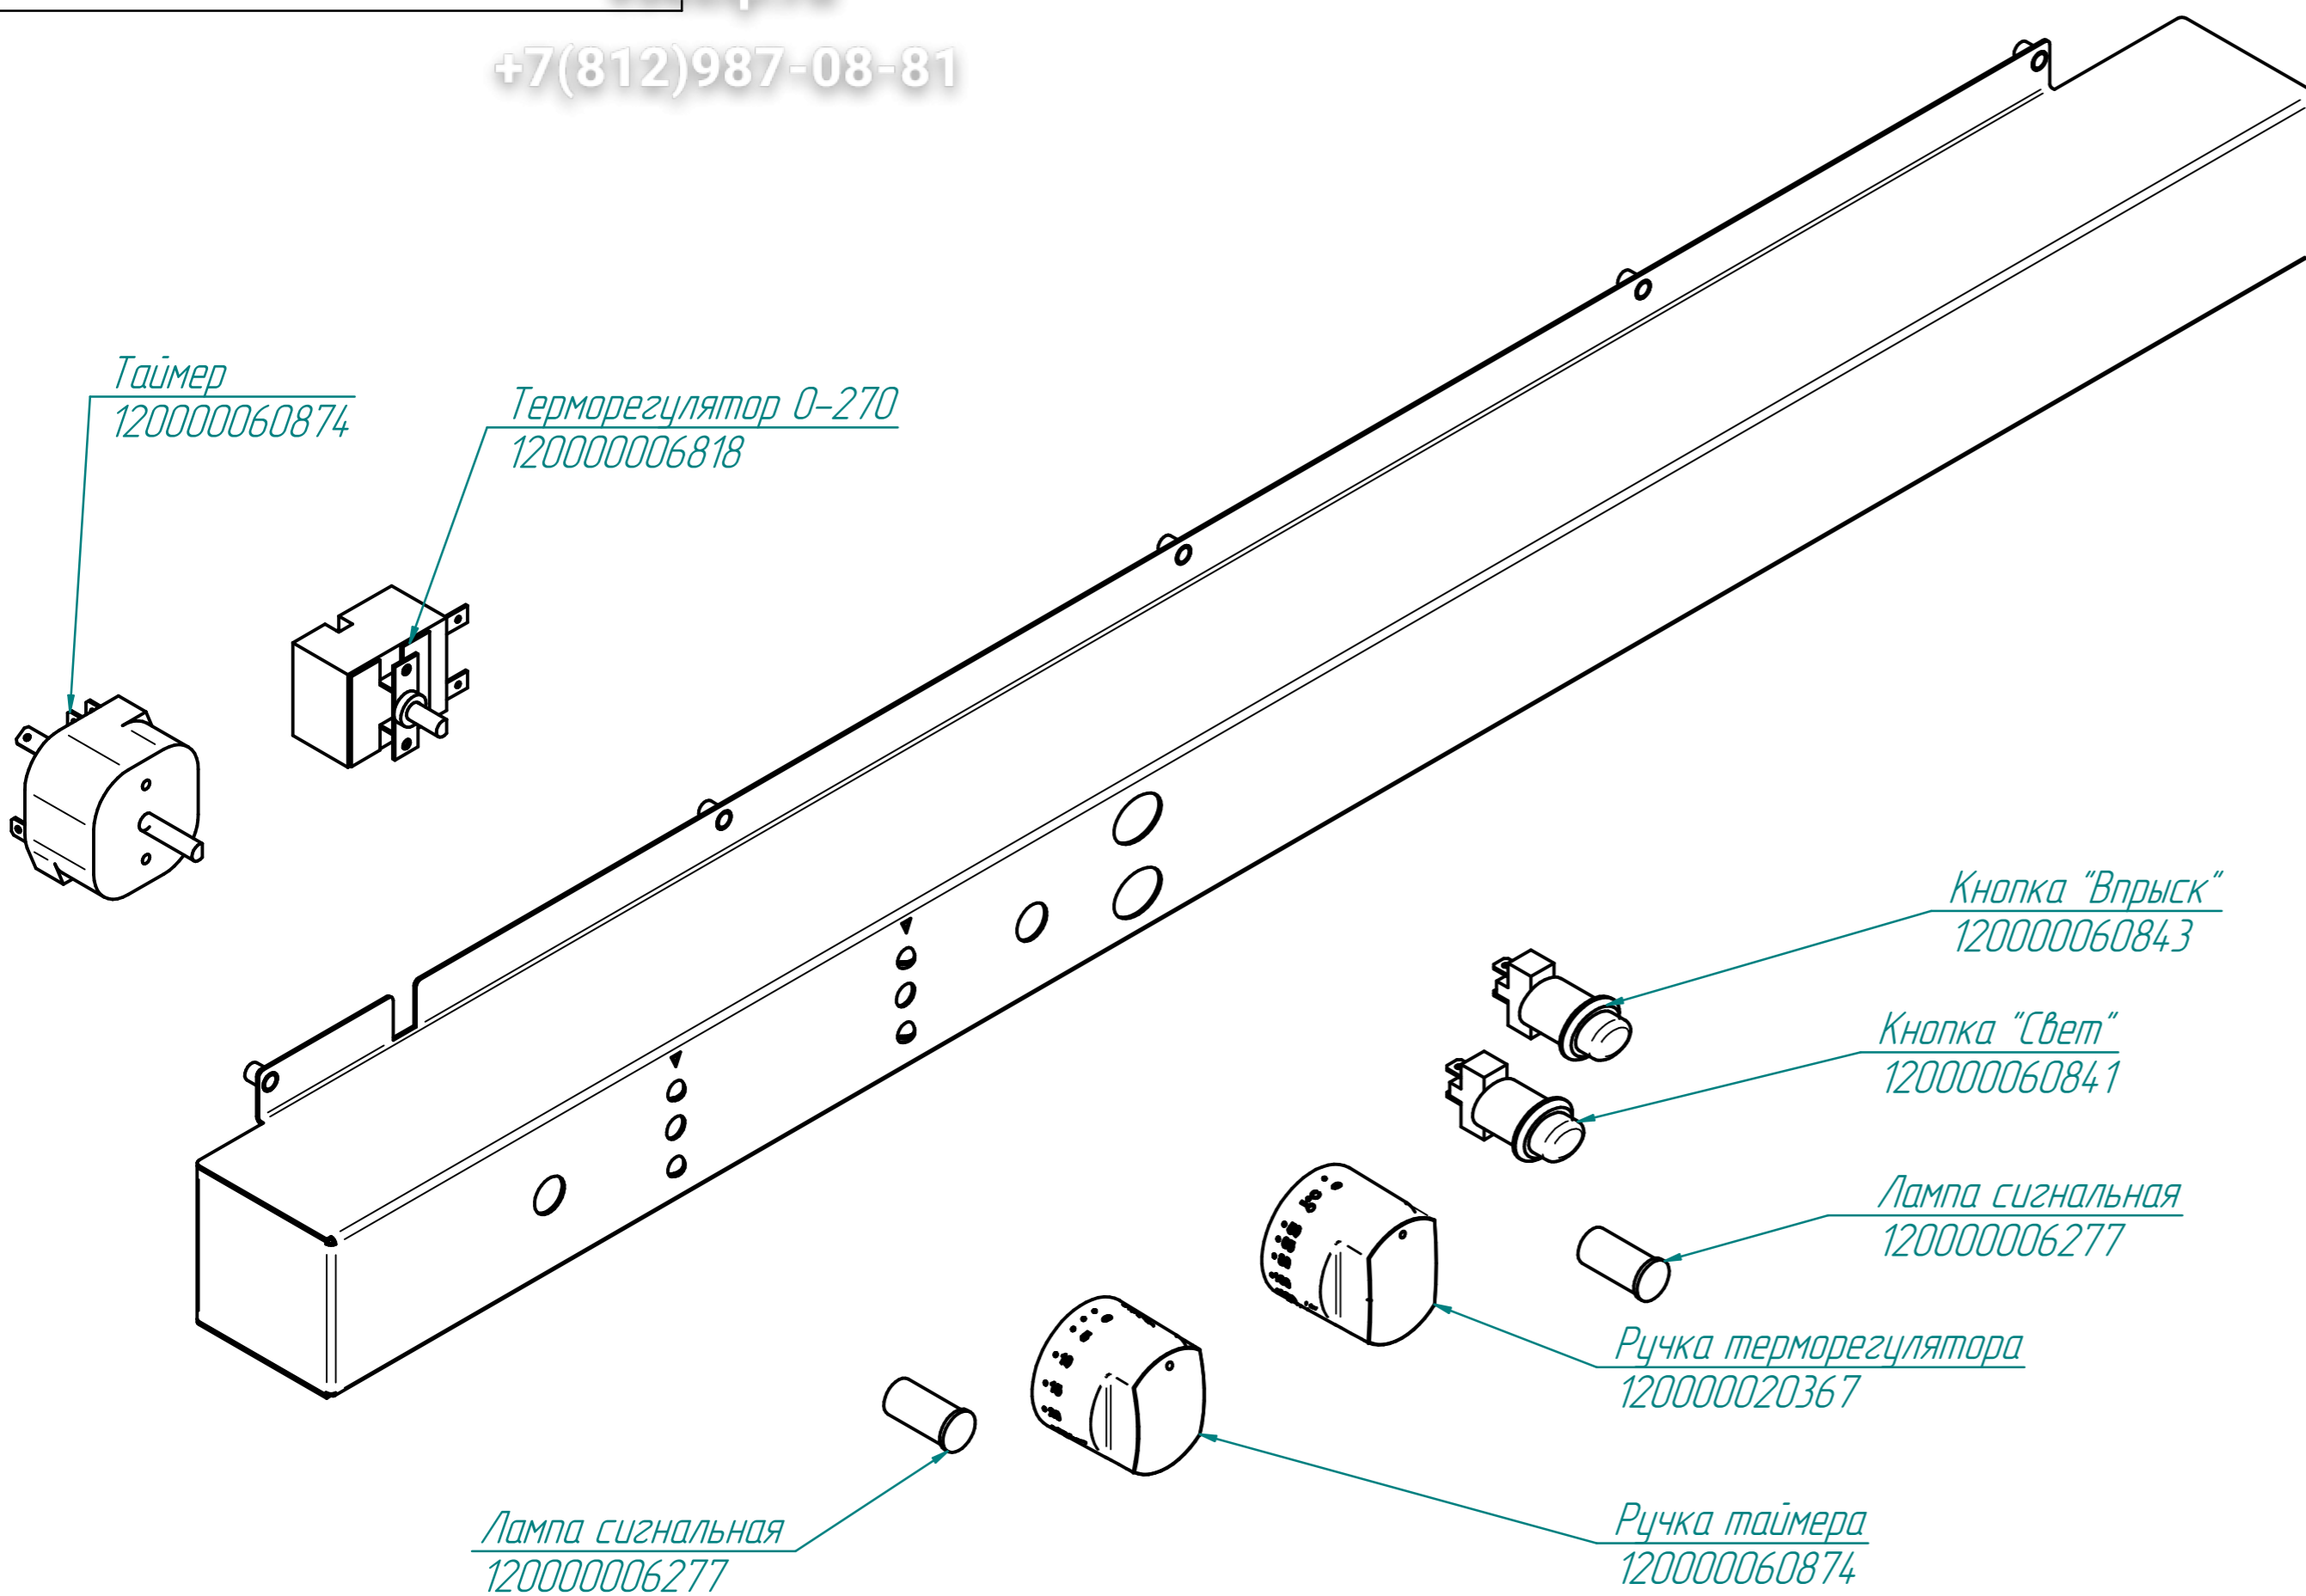

Крышка
120000026047

Стекло в сборе
100000011934

КЭП-10.9760.002РС

Конвекционная печь
КЭП-10 и КЭП-10Э

Зип Общепит

vsezip.ru

+7(812)987-08-81

редакция от 11.01.2015