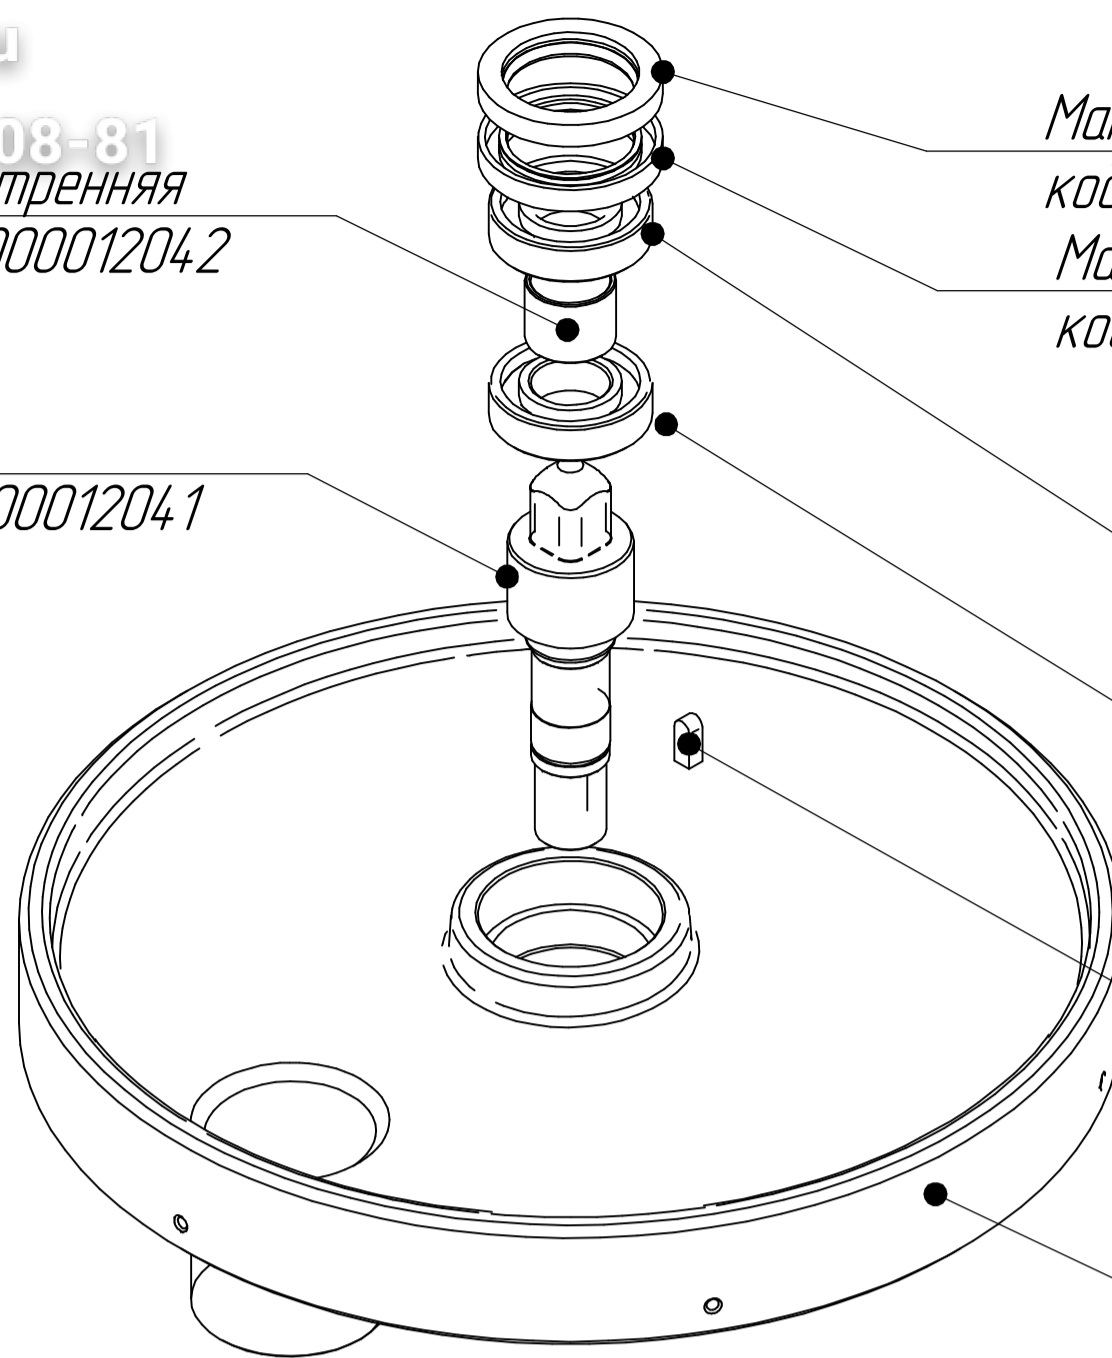

Ось
код 1С 720000012065

Шайба
код 1С 100000049645

Поперечина
код 1С 100000012069

Манжета армир. 2,1-48x70 ГОСТ 8752-79
код 1С 120000020559

Манжета армир. 2,1-48x70 ГОСТ 8752-79
код 1С 120000020559

Подшипник 80206
код 1С 120000020560