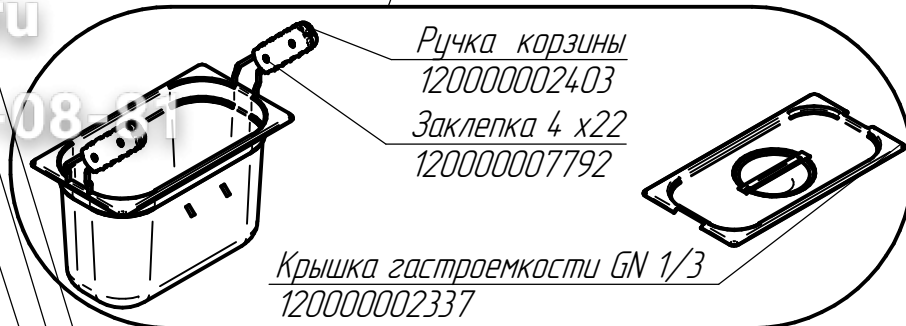

ЭВК-40Н.00.000 РС
Электроварка кухонная
ЭВК-40Н

Смеситель
120000013061
Прокладка сантех.
120000013124

Корзина
600001010860

A(1:5)

Воздуховод
100000008011

Штуцер
120000049652

Ручка корзины
120000002403
Заклепка 4 x22
120000007792

Гайка накидная
120000046108
Шайба
000001001943

Блок КБ-63 (4) клем.
120000006660

Крышка газостоемкости GN 1/3
120000002337

Ручка
000000049642

Прокладка
000001001942

Штуцер
120000046109

Наклейка "Схема соединения"
120000016033

Наклейка (внимание)
220000010635

Крышка задняя
000000049504

Стенка задняя
000000049666

Гермовод 21 D
120000000729

Колпачок КЭП-4
120000020438

Термовыключатель (ограничитель)
120000061005

Кронштейн
000000049603

Хомут
000001008253

ТЭН
120000060554

Рассекатель
000000049100

Стенка боковая
000000049663

Патрубок сливной
000000049058

Стойка стенки
100000007796

Переключатель
120000060495

Перемычка верхняя
100000007792

Перемычка
100000007890

Панель лицевая
100000007891

Планка декоративная
000000049591

Лампа сигнальная белая
120000006277

Лампа сигнальная желтая
120000006276

Столешница-ванна
100000007396

Фиксатор
000000049640

Прокладка ПКА20-11ПМ
120000020352

Наклейка "Схема соединения"
120000016033

Наклейка 0-3 трехцв.
220000010051

Эмблема "Абат"
120000013381

Наклейка (сеть)
120000016031

Стенка боковая
000000049663

Стойка стенки
100000007795

Лист защитный
100000007789

Нога опорная
120000020285

Ручка 6-гран.
120000002222

Вставка в ручку ЭПК-27Н
120000001707