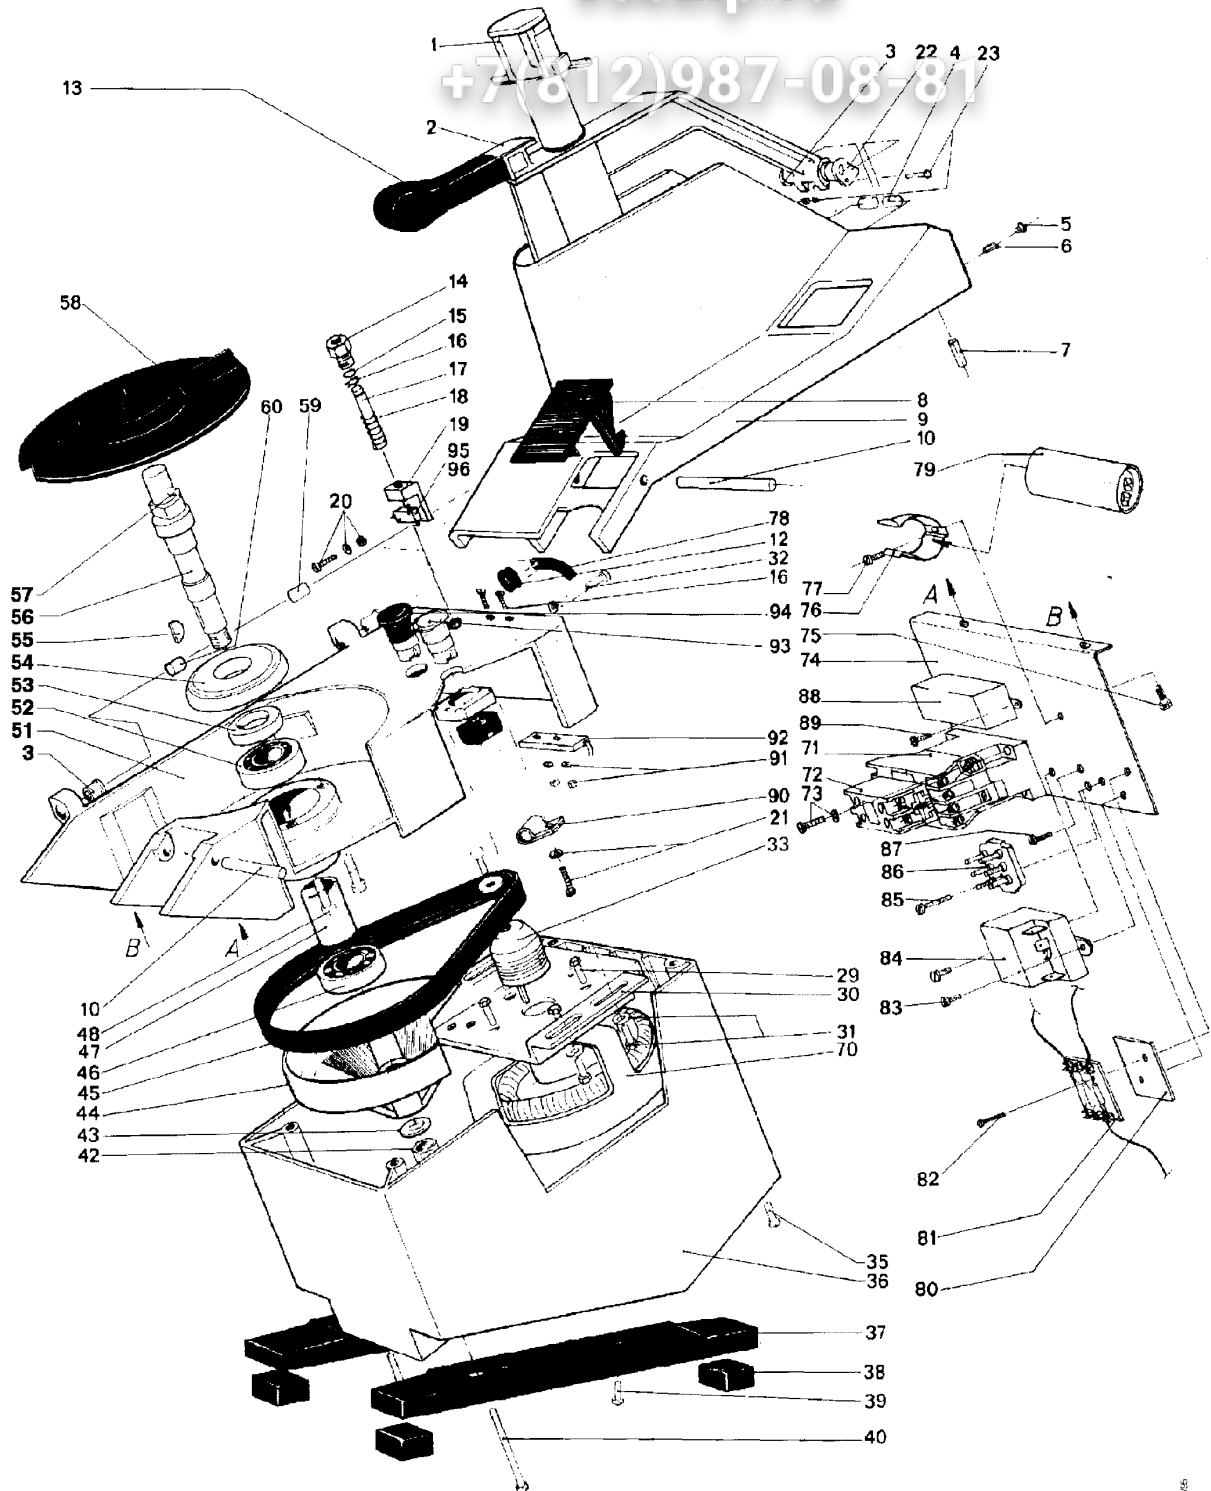

TRS

Code	Type
600002	TV02
600003	TV03
1CL00B	
1CL01B	

Nota: Le parti prive di codice ricambio devono essere ordinate specificando: modello e matricola riportati sulla targa dati, e indicando il numero della tavola esplosa e il numero della posizione.

Note: The spare parts without code number are to be ordered specifying: the model and serial number of unit, and the exploded view number and component position number.

Supplier: **570**

TRS 96/195

TRS - TAGLIAVERDURE / VEGETABLE CUTTER
 600002 600003 1CL00B 1CL01B
 TV02 TV03

Зип Общепит

Pos.	Spare Part	Alias Code	Repl. by	S	Info	Kit	Techn. Bulletin	Description	Notes
Model	1CL00B								
Table	1-71201		Page	1		Main view			
0044	033105			S				PULLEY	
0045	033106			S	A			BELT, POLY V 539 J3	
0046	033103		0KJ007					BEARING	
0047	000000								
0048	000000								
0051	000000								
0052	000000								
0053	000000								
0054	033104		0KI999					BUSH	
0055	000000								
0056	033102		0KJ000					SHAFT	
0057	033102		0KJ000					SHAFT	
0058	032534		0KJ002					EJECTOR PLATE	
0059	000000								
0060	033352		0KQ518					PIN	
0070	000000								b
0070	032537							MOTOR MONO	a
0071	000000								
0072	000000								
0073	000000								
0074	000000								
0075	000000								
0076	000000								
0077	000000								
0078	000000								
0079	000000								
0080	000000								
0081	000000								
0082	000000								
0083	000000								
0084	000000								
0085	000000								
0086	000000								
0087	000000								
0088	000000								
0089	000000								