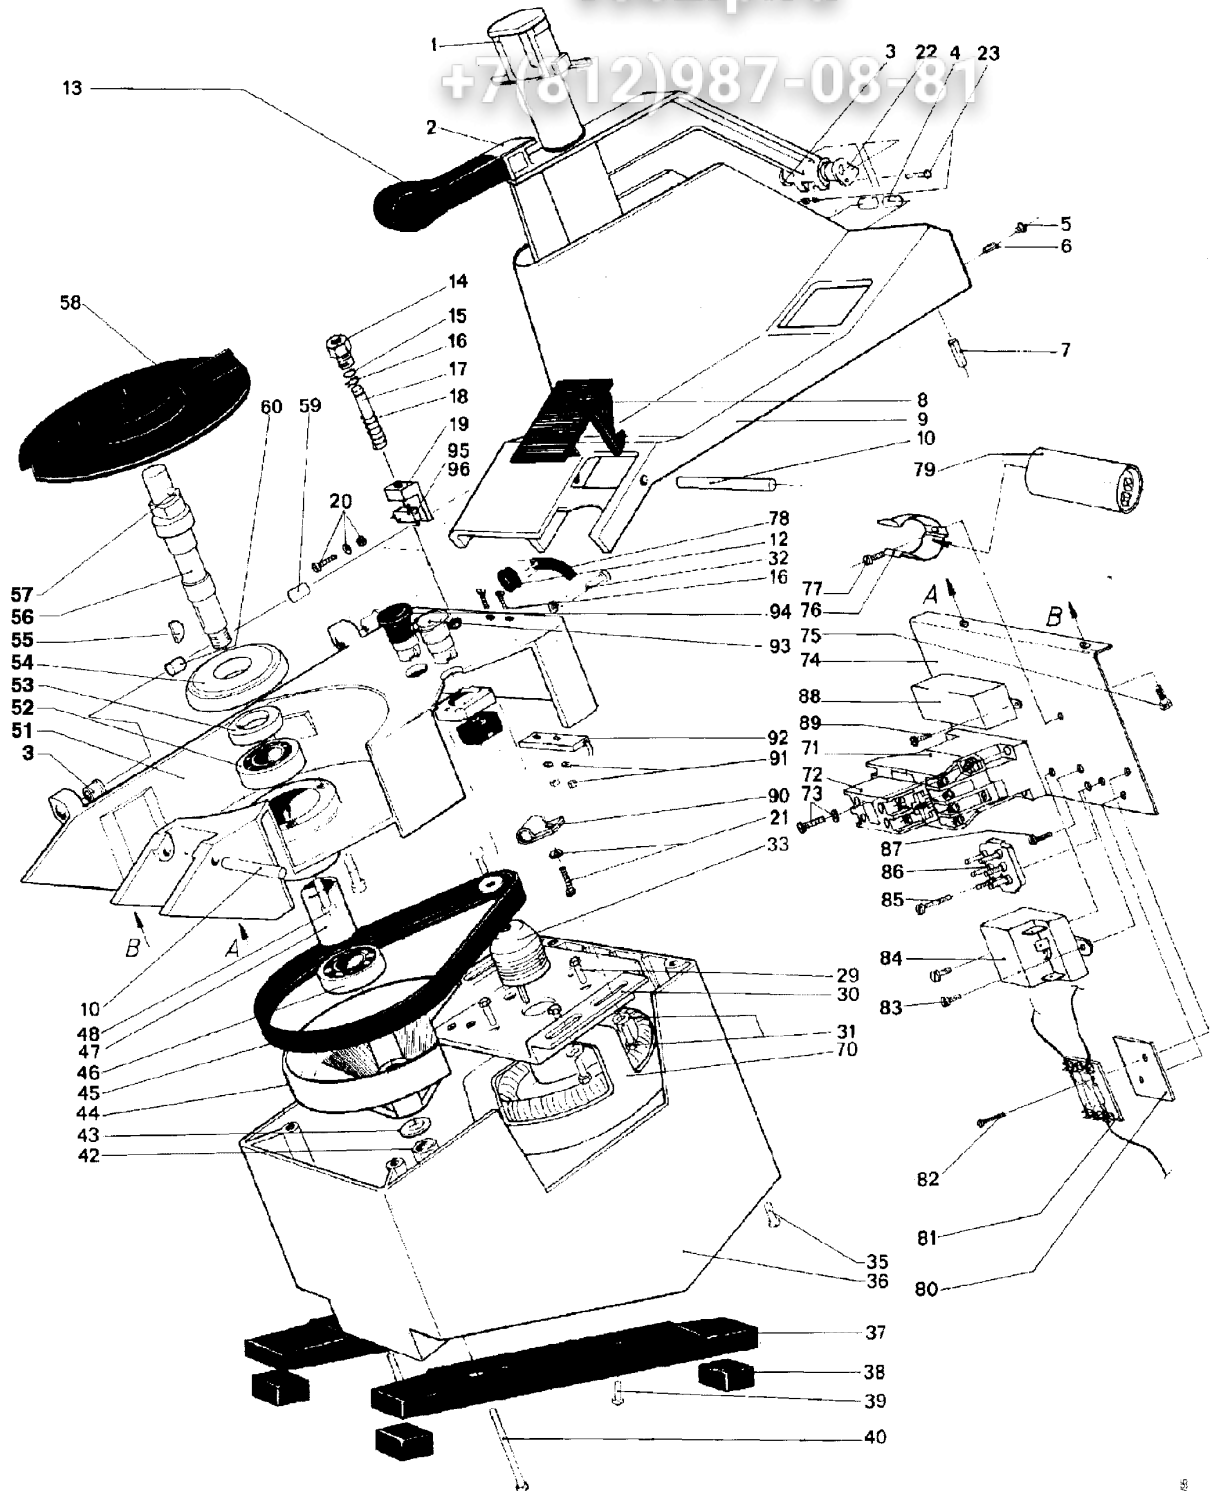

TRS

Code	Type
600002	TV02
600003	TV03
1CL00B	
1CL01B	

Nota: Le parti prive di codice ricambio devono essere ordinate specificando: modello e matricola riportati sulla targa dati, e indicando il numero della tavola esplosa e il numero della posizione.

Note: The spare parts without code number are to be ordered specifying: the model and serial number of unit, and the exploded view number and component position number.

Supplier: **570**

TRS 96/195

TRS - TAGLIAVERDURE / VEGETABLE CUTTER
600002 600003 1CL00B 1CL01B
TV02 TV03

Зип Общепит

Model 1CL01B

Table 1-71201 Page 1 Main view

Pos.	Spare Part	Alias Code	Repl. by	S	Info	Kit	Techn. Bulletin	Description	Notes
0044	033105			S				PULLEY	
0045	033106			S	A			BELT, POLY V 539 J3	
0046	033103		0KJ007					BEARING	
0047	000000								
0048	000000								
0051	000000								
0052	000000								
0053	000000								
0054	033104		0KI999					BUSH	
0055	000000								
0056	033102		0KJ000					SHAFT	
0057	033102		0KJ000					SHAFT	
0058	032534		0KJ002					EJECTOR PLATE	
0059	000000								
0060	033352		0KQ518					PIN	
0070	000000								b
0070	032537							MOTOR MONO	a
0071	000000								
0072	000000								
0073	000000								
0074	000000								
0075	000000								
0076	000000								
0077	000000								
0078	000000								
0079	000000								
0080	000000								
0081	000000								
0082	000000								
0083	000000								
0084	000000								
0085	000000								
0086	000000								
0087	000000								
0088	000000								
0089	000000								