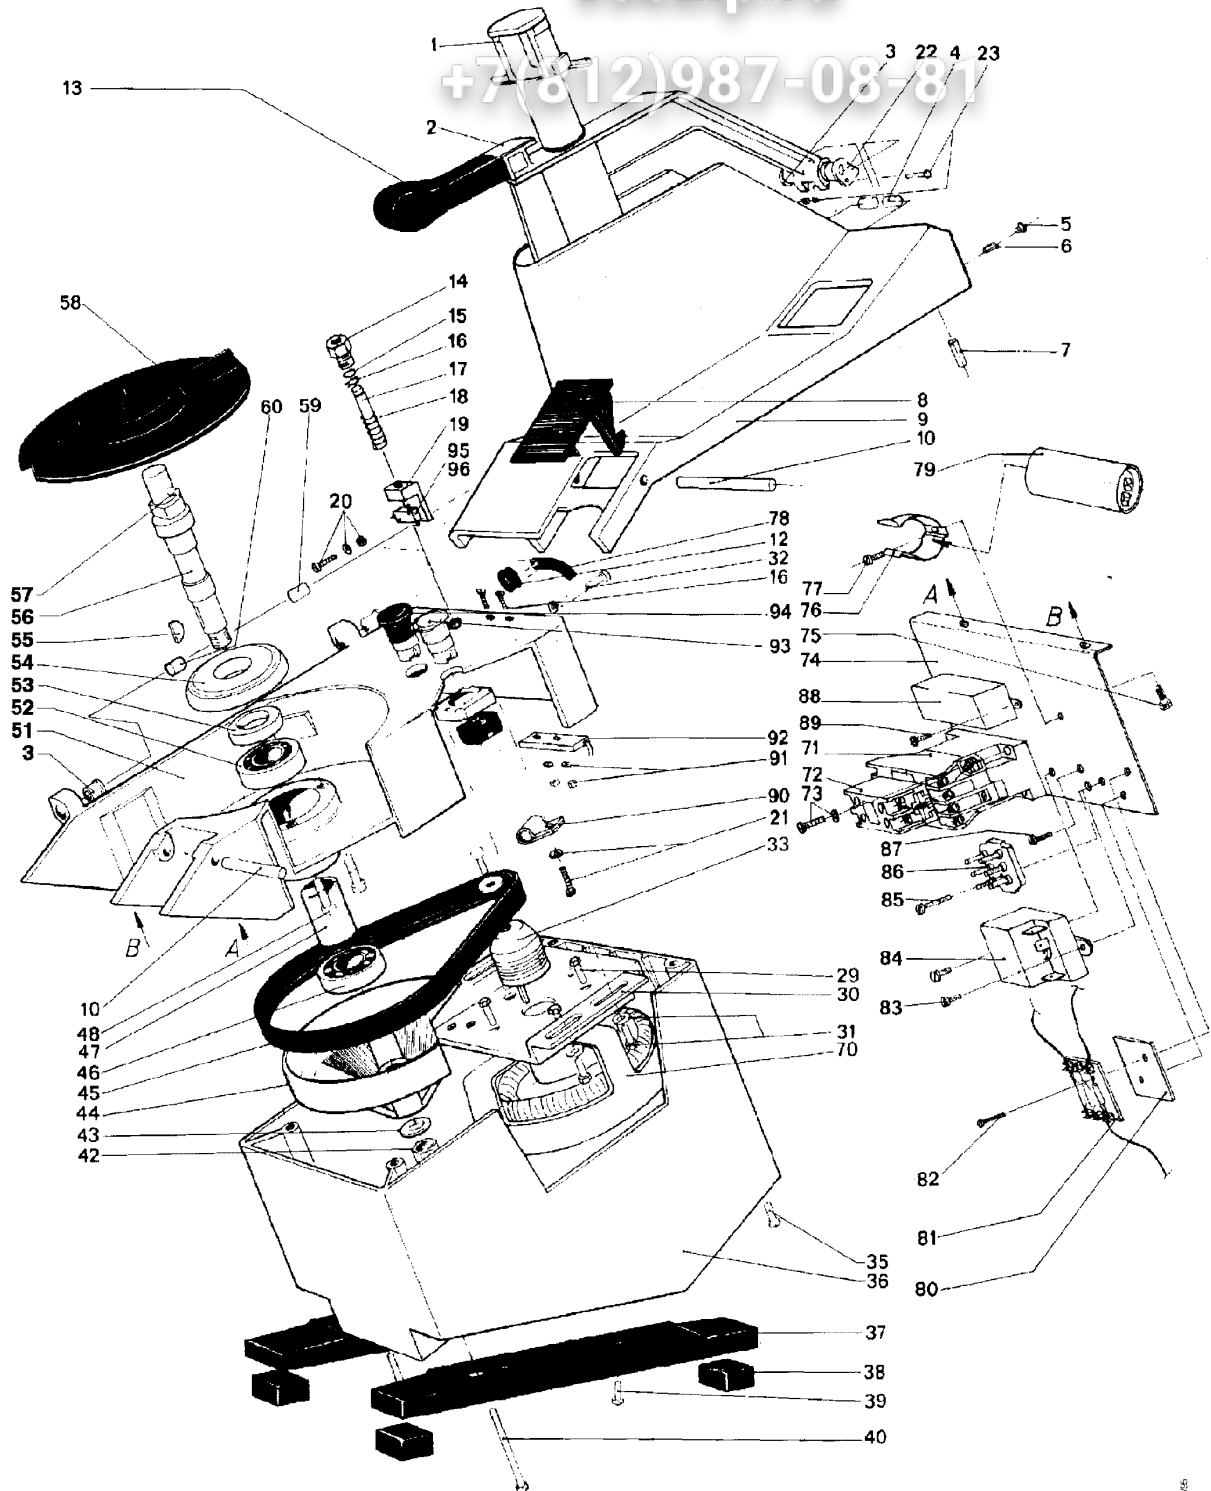

TRS

Code	Type
600002	TV02
600003	TV03
1CL00B	
1CL01B	

Nota: Le parti prive di codice ricambio devono essere ordinate specificando: modello e matricola riportati sulla targa dati, e indicando il numero della tavola esplosa e il numero della posizione.

Note: The spare parts without code number are to be ordered specifying: the model and serial number of unit, and the exploded view number and component position number.

Supplier: **570**

TRS 96/195

TRS - TAGLIAVERDURE / VEGETABLE CUTTER
600002 600003 1CL00B 1CL01B
TV02 TV03

Зип Общепит

Pos.	Spare Part	Alias Code	Repl. by	S	Info	Kit	Techn. Bulletin	Description	Notes
Model	600002								
Table	1-71201		Page	1		Main view			
0044	033105			S				PULLEY	
0045	033106			S	A			BELT, POLY V 539 J3	
0046	033103		OKJ007					BEARING	
0047	000000								
0048	000000								
0051	000000								
0052	000000								
0053	000000								
0054	033104		OKI999					BUSH	
0055	000000								
0056	033102		OKJ000					SHAFT	
0057	033102		OKJ000					SHAFT	
0058	032534		OKJ002					EJECTOR PLATE	
0059	000000								
0060	033352		OKQ518					PIN	
0070	000000								b
0070	032537							MOTOR MONO	a
0071	000000								
0072	000000								
0073	000000								
0074	000000								
0075	000000								
0076	000000								
0077	000000								
0078	000000								
0079	000000								
0080	000000								
0081	000000								
0082	000000								
0083	000000								
0084	000000								
0085	000000								
0086	000000								
0087	000000								
0088	000000								
0089	000000								