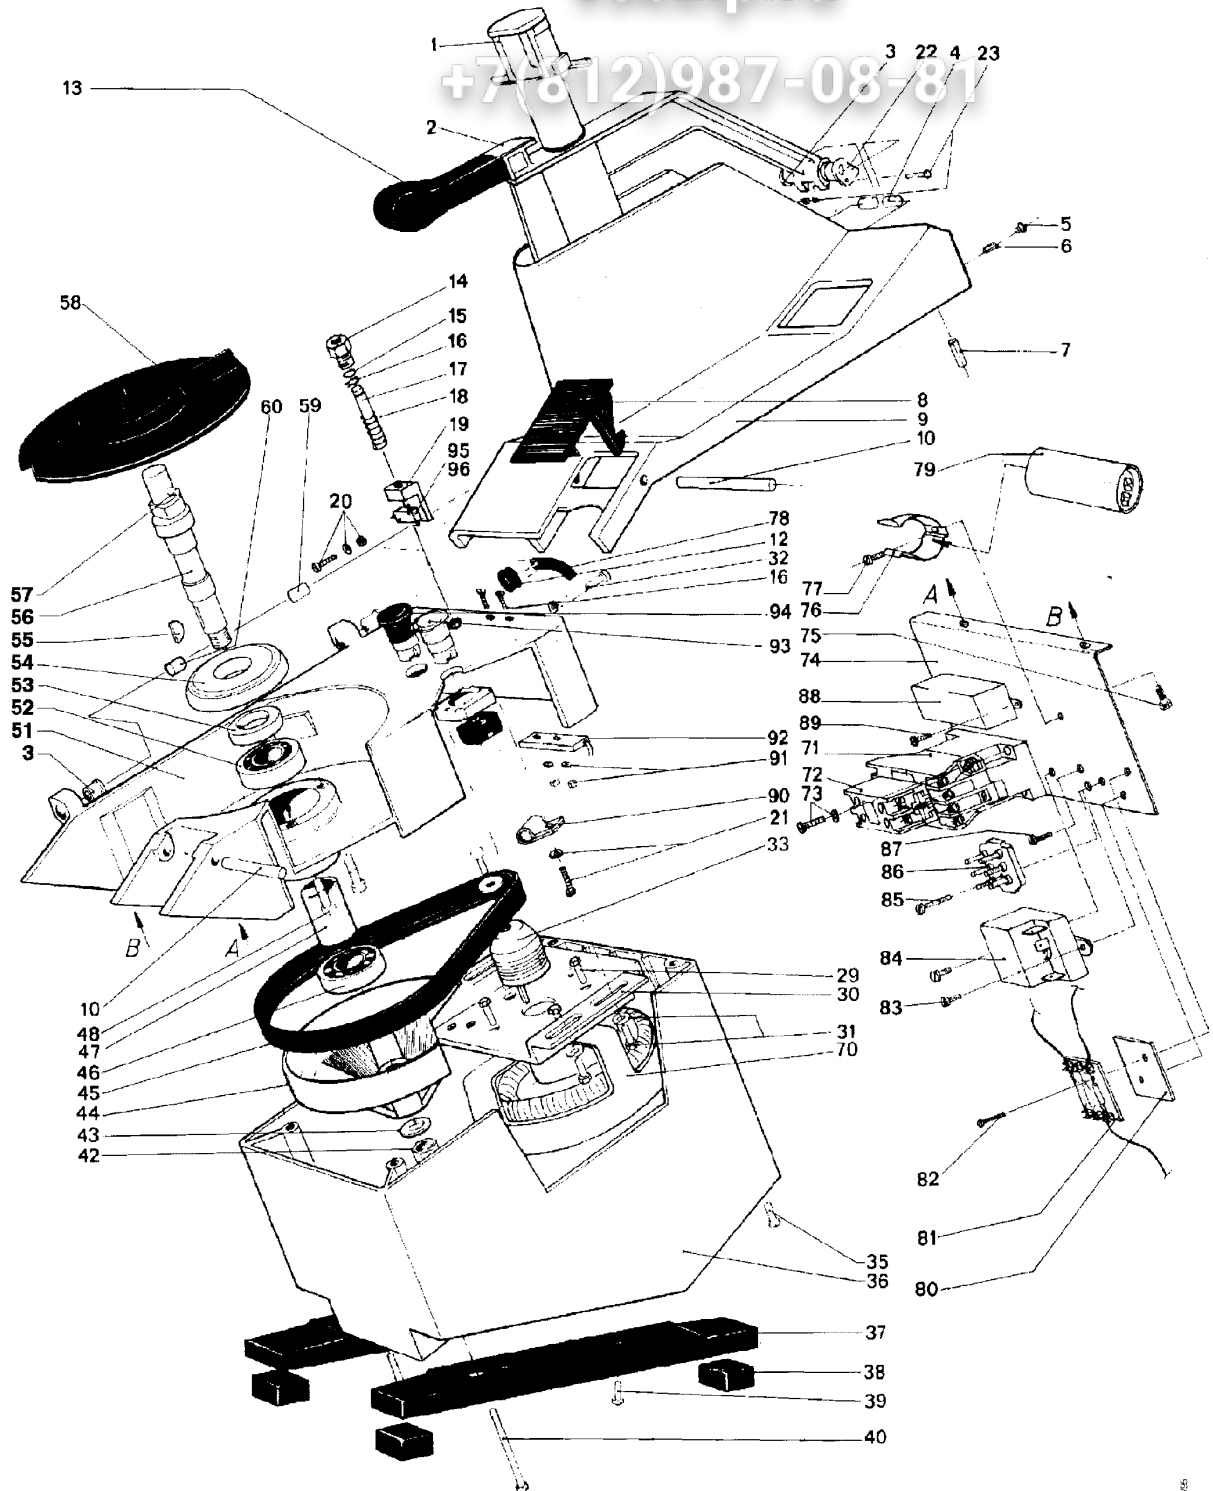

TRS

Code	Type
600002	TV02
600003	TV03
1CL00B	
1CL01B	

Nota: Le parti prive di codice ricambio devono essere ordinate specificando: modello e matricola riportati sulla targa dati, e indicando il numero della tavola esplosa e il numero della posizione.

Note: The spare parts without code number are to be ordered specifying: the model and serial number of unit, and the exploded view number and component position number.

Supplier: **570**

TRS 96/126

TRS - TAGLIAVERDURE / VEGETABLE CUTTER
 600002 600003 1CL00B 1CL01B
 TV02 TV03

Зип Общепит

Pos.	Spare Part	Alias Code	Repl. by	S	Info	Kit	Techn. Bulletin	Description	Notes
Model	600003								
Table	1-71201		Page	1		Main view			
0044	033105			S				PULLEY	
0045	033106			S	A			BELT, POLY V 539 J3	
0046	033103		OKJ007					BEARING	
0047	000000								
0048	000000								
0051	000000								
0052	000000								
0053	000000								
0054	033104		OKI999					BUSH	
0055	000000								
0056	033102		OKJ000					SHAFT	
0057	033102		OKJ000					SHAFT	
0058	032534		OKJ002					EJECTOR PLATE	
0059	000000								
0060	033352		OKQ518					PIN	
0070	000000								b
0070	032537							MOTOR MONO	a
0071	000000								
0072	000000								
0073	000000								
0074	000000								
0075	000000								
0076	000000								
0077	000000								
0078	000000								
0079	000000								
0080	000000								
0081	000000								
0082	000000								
0083	000000								
0084	000000								
0085	000000								
0086	000000								
0087	000000								
0088	000000								
0089	000000								