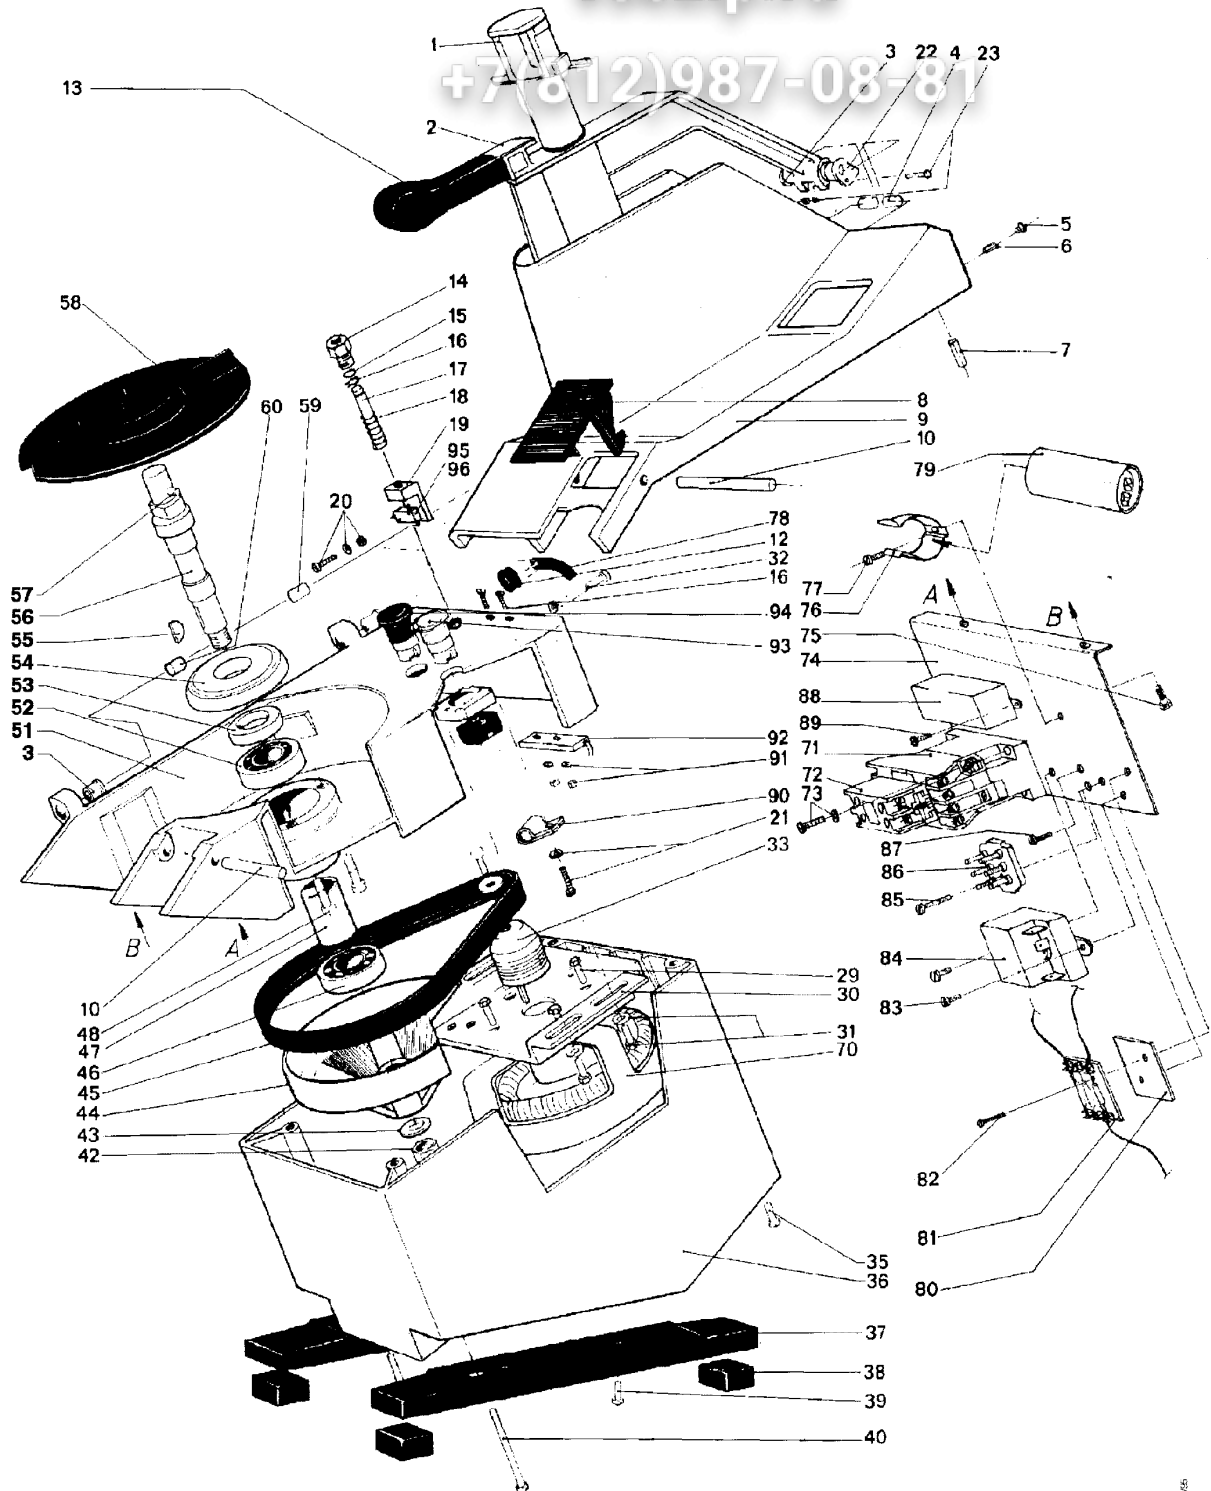

## TRS

Code	Type
600002	TV02
600003	TV03
1CL00B	
1CL01B	

**Nota:** Le parti prive di codice ricambio devono essere ordinate specificando: modello e matricola riportati sulla targa dati, e indicando il numero della tavola esplosa e il numero della posizione.

**Note:** The spare parts without code number are to be ordered specifying: the model and serial number of unit, and the exploded view number and component position number.

Supplier: **570**

TRS 96/196

TRS - TAGLIAVERDURE / VEGETABLE CUTTER  
600002 600003 1CL00B 1CL01B  
TV02 TV03

# Зип Общепит

Model 600003  
 Table 1-71201 Page 1 Main view

Pos.	Spare Part	Alias Code	Repl. by	S	Info	Kit	Techn. Bulletin	Description	Notes
0044	033105			S				PULLEY	
0045	033106			S	A			BELT, POLY V 539 J3	
0046	033103		0KJ007					BEARING	
0047	000000								
0048	000000								
0051	000000								
0052	000000								
0053	000000								
0054	033104		0KI999					BUSH	
0055	000000								
0056	033102		0KJ000					SHAFT	
0057	033102		0KJ000					SHAFT	
0058	032534		0KJ002					EJECTOR PLATE	
0059	000000								
0060	033352		0KQ518					PIN	
0070	000000								b
0070	032537							MOTOR MONO	a
0071	000000								
0072	000000								
0073	000000								
0074	000000								
0075	000000								
0076	000000								
0077	000000								
0078	000000								
0079	000000								
0080	000000								
0081	000000								
0082	000000								
0083	000000								
0084	000000								
0085	000000								
0086	000000								
0087	000000								
0088	000000								
0089	000000								