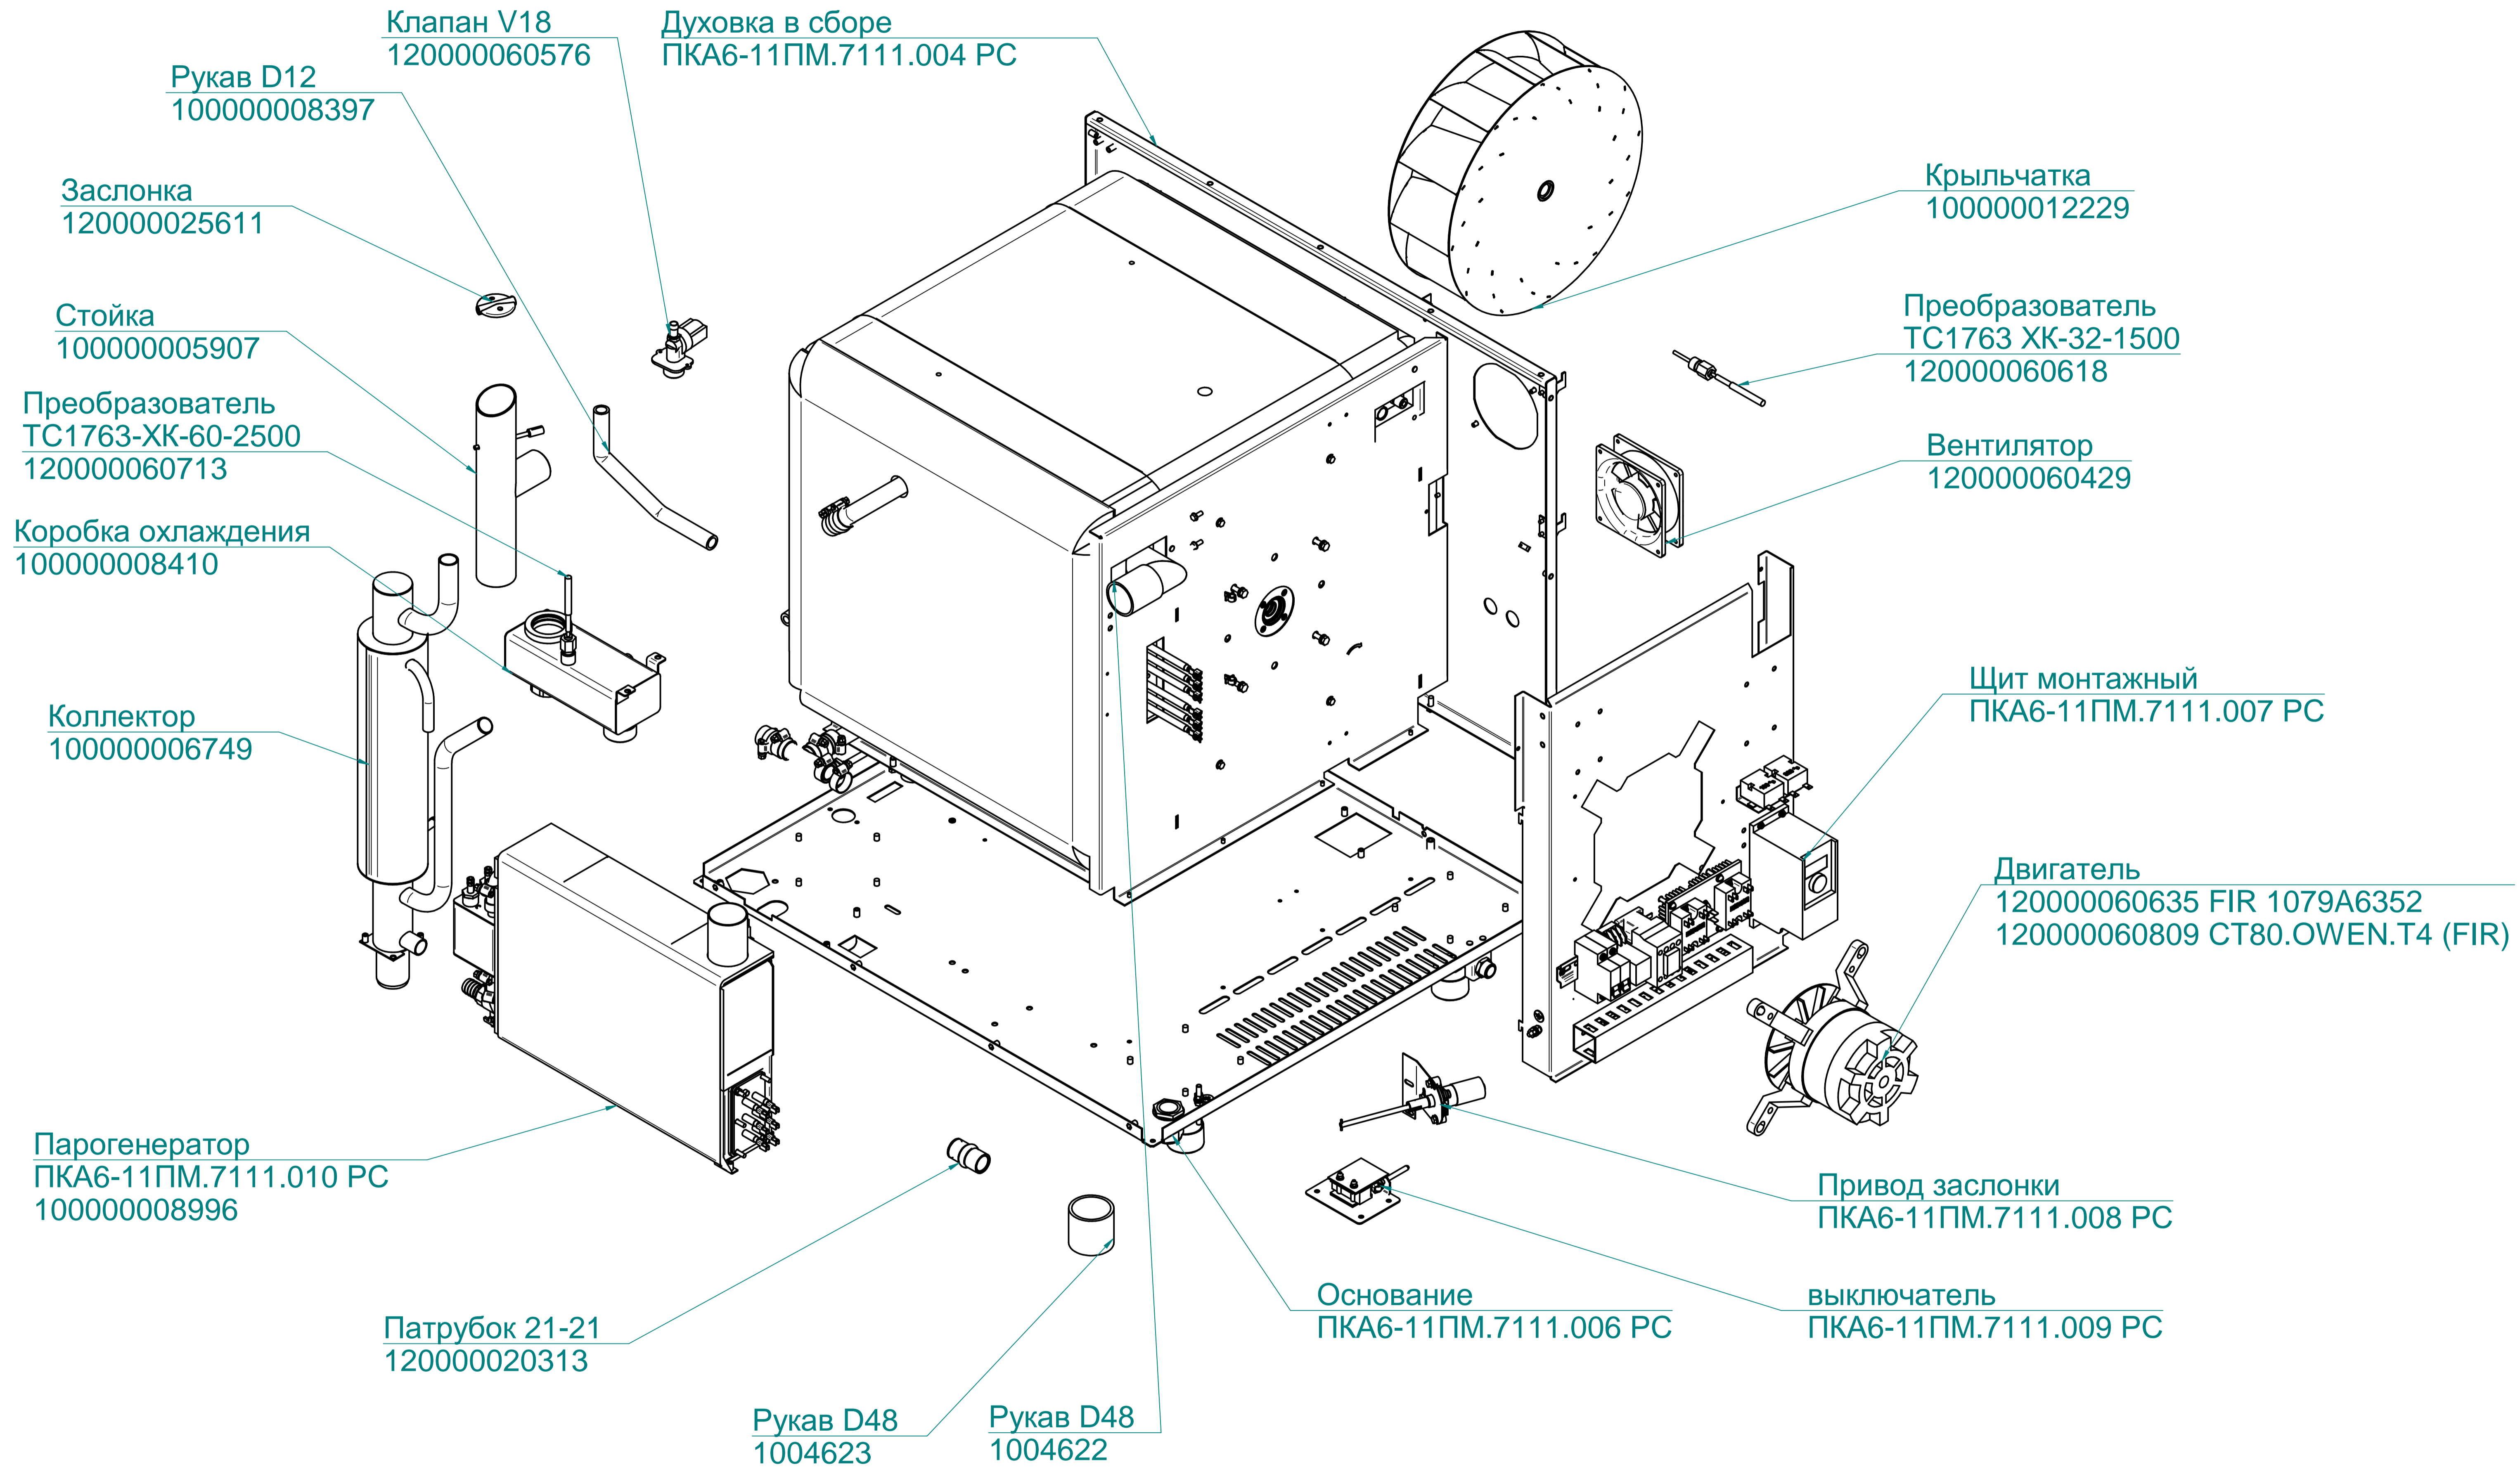

# ПКА6-11ПМ.7111.001 РС

ПКА6-11ПМ.7111.001РС  
Пароконвектомат  
ПКА6-1/1ПМ (модель 2012)

ПКА6-11ПМ.7111.002РС  
Пароконвектомат  
ПКА6-1/1ПМ (модель 2012)

редакция 1.1 от 11.01.2016

Зип Общепит  
vsezip.ru  
+7(812)987-08-81