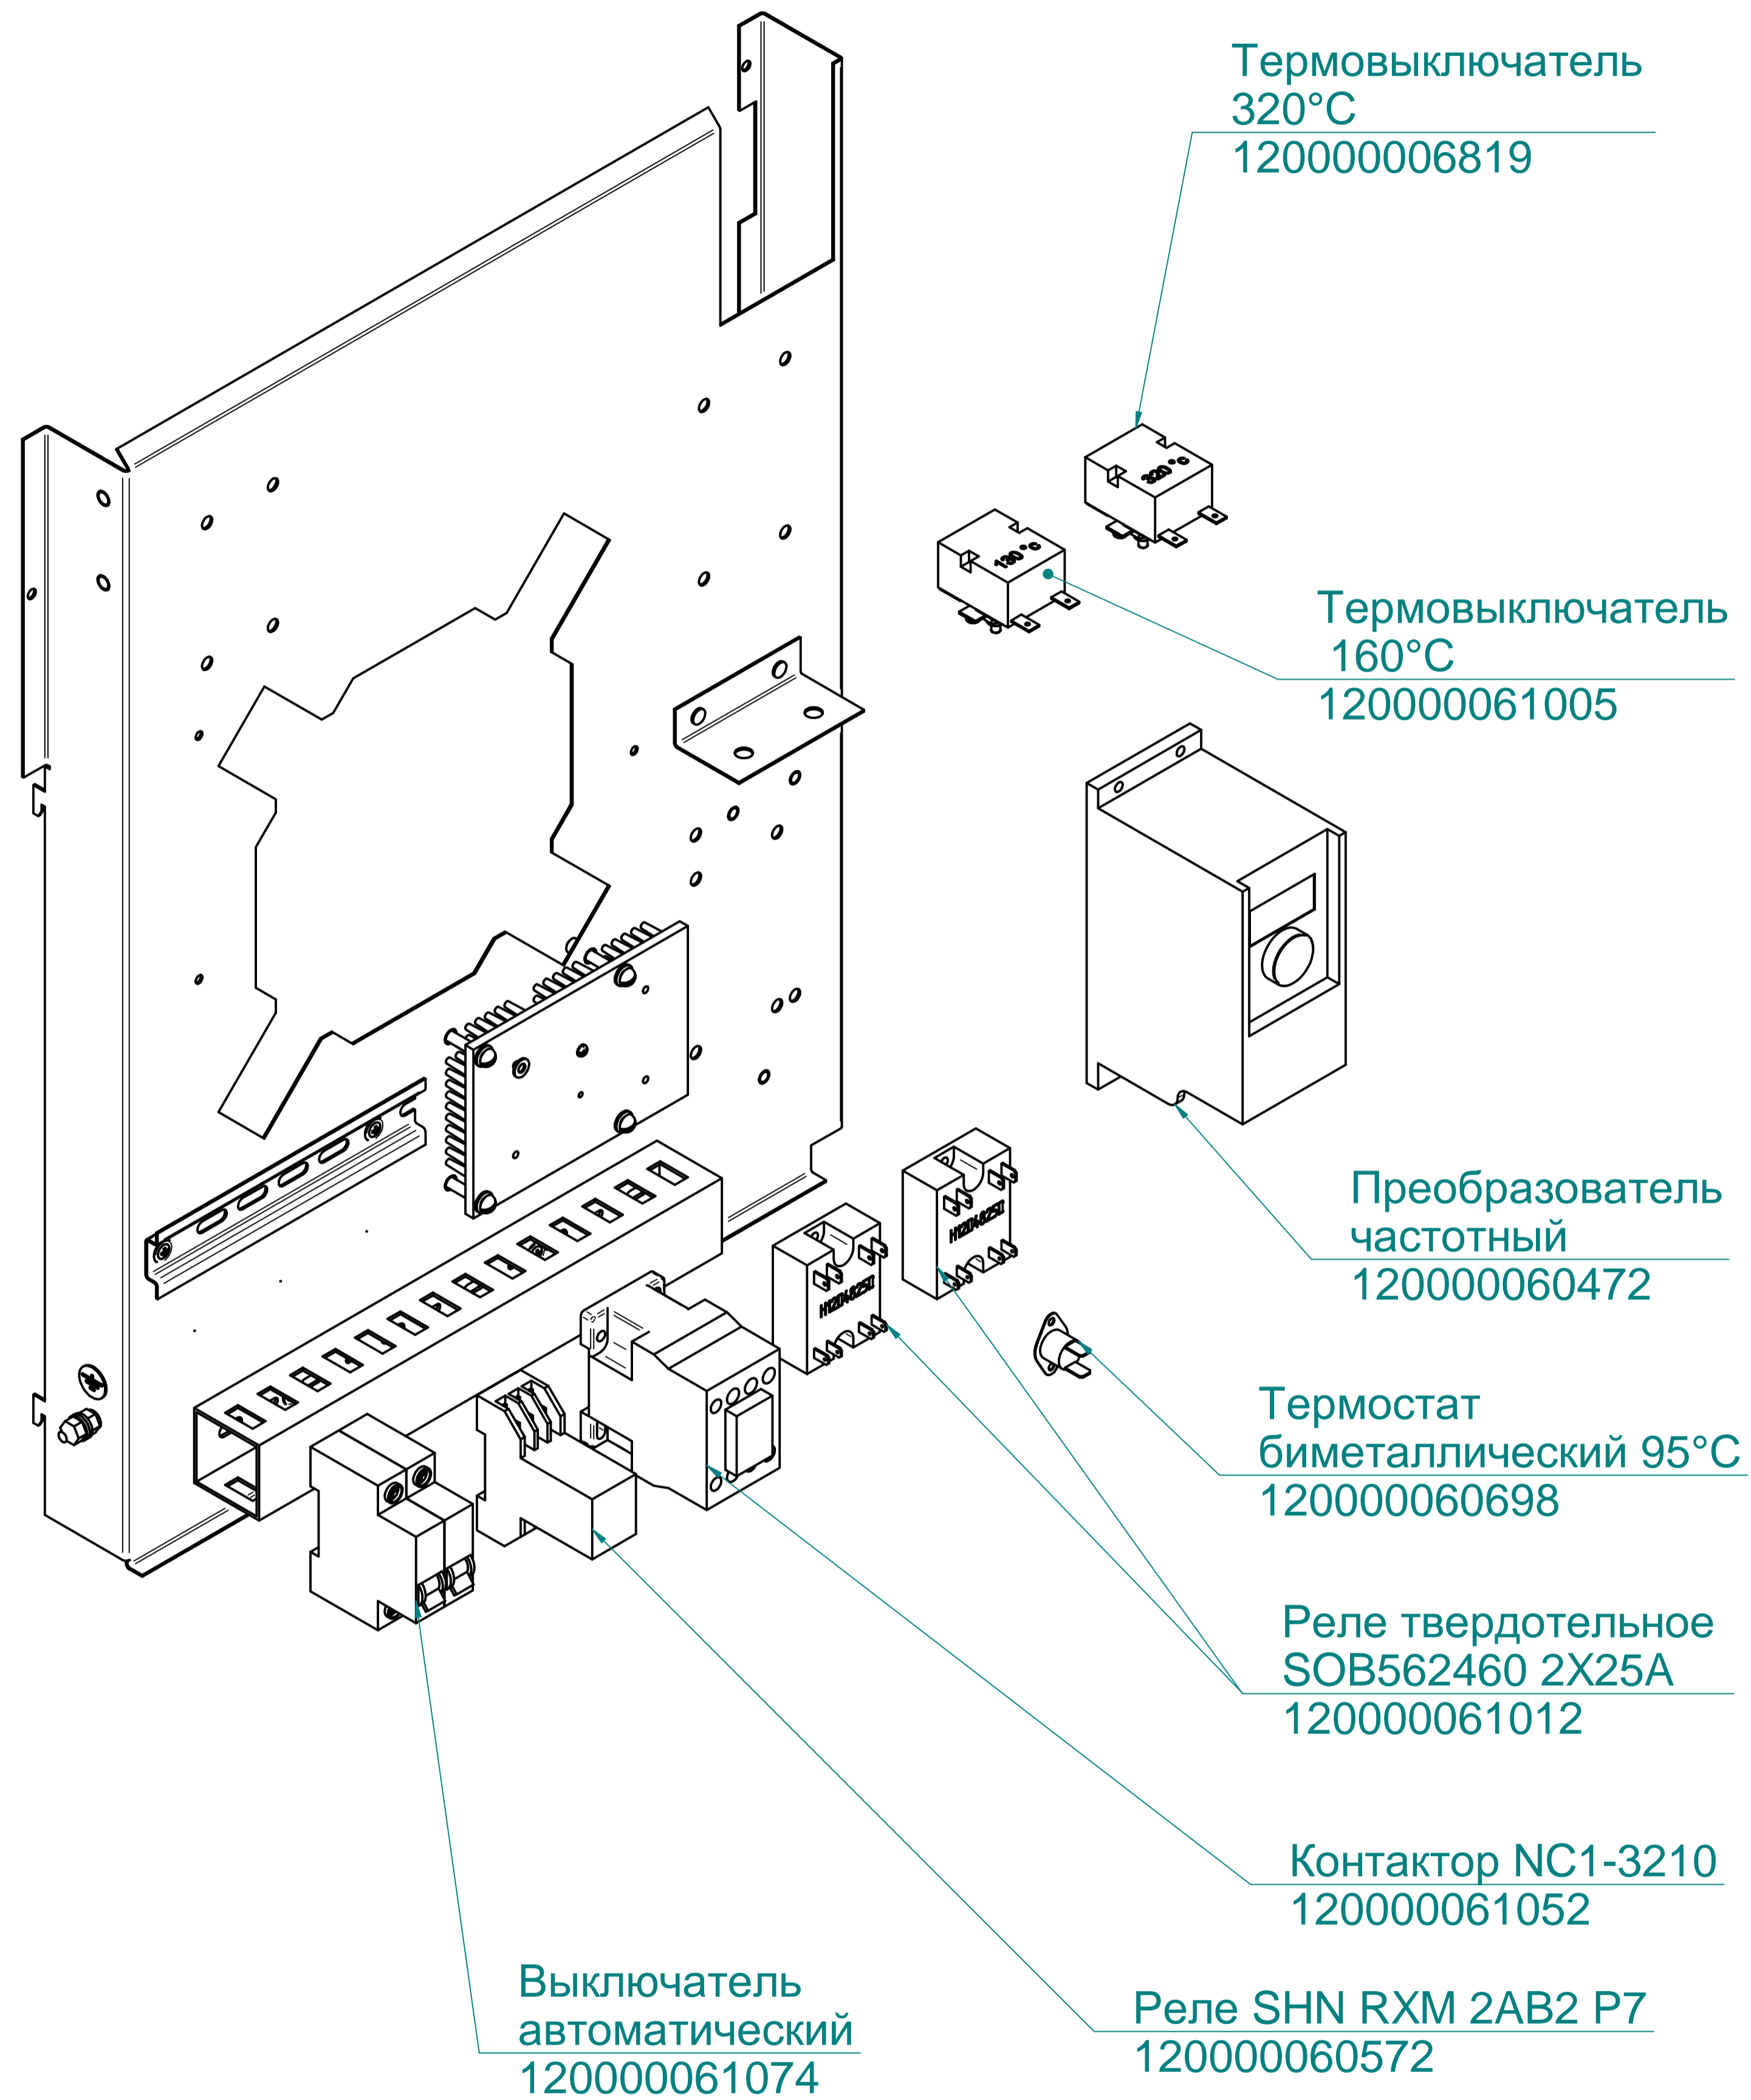

ПКА6-11ПМ.7111.007РС
Пароконвектомат
ПКА6-1/1ПМ (модель 2012)