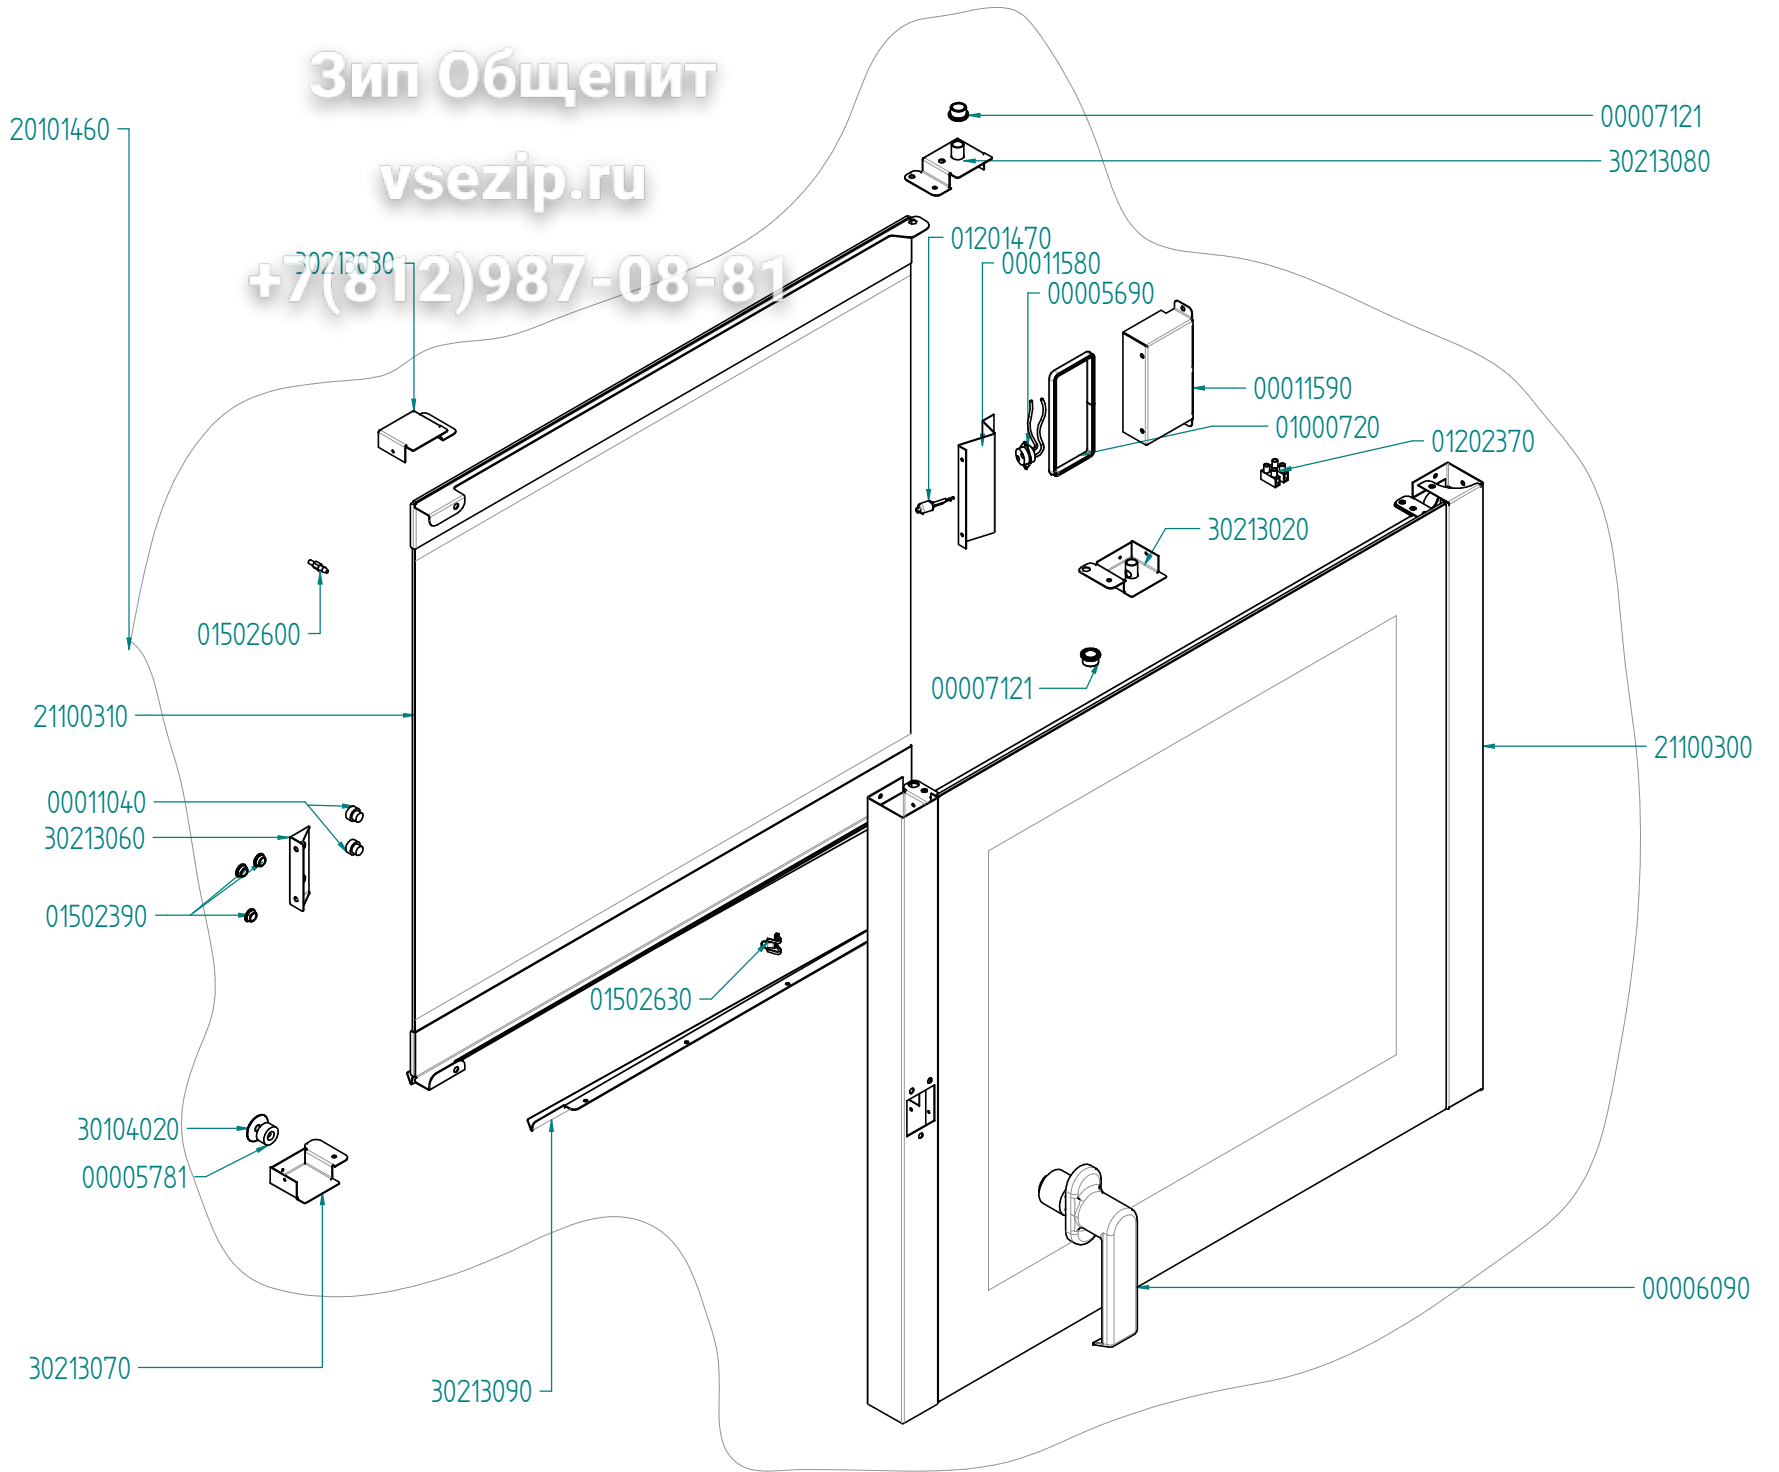

tipo documento:

ESPLOSO - EXPLODED VIEW - VUE ECLATEE - EXPLOSIONSPPLAN -
EXPLOSIONADO - VISTA EXPLODIDA

titolo documento/identificazione:

EKF 664-711 UD

revisione:

Prima emissione - Rev. 0

cod. identificazione
X:\Sga\PRODOTTI\Fam. 1 - FORNIFORNO
ELETTRICO\LEKa\ESPL0SI - Forno Elettrico 40
60 90 - LEKa\Exploded view\EKF664-711 UD
rev.0