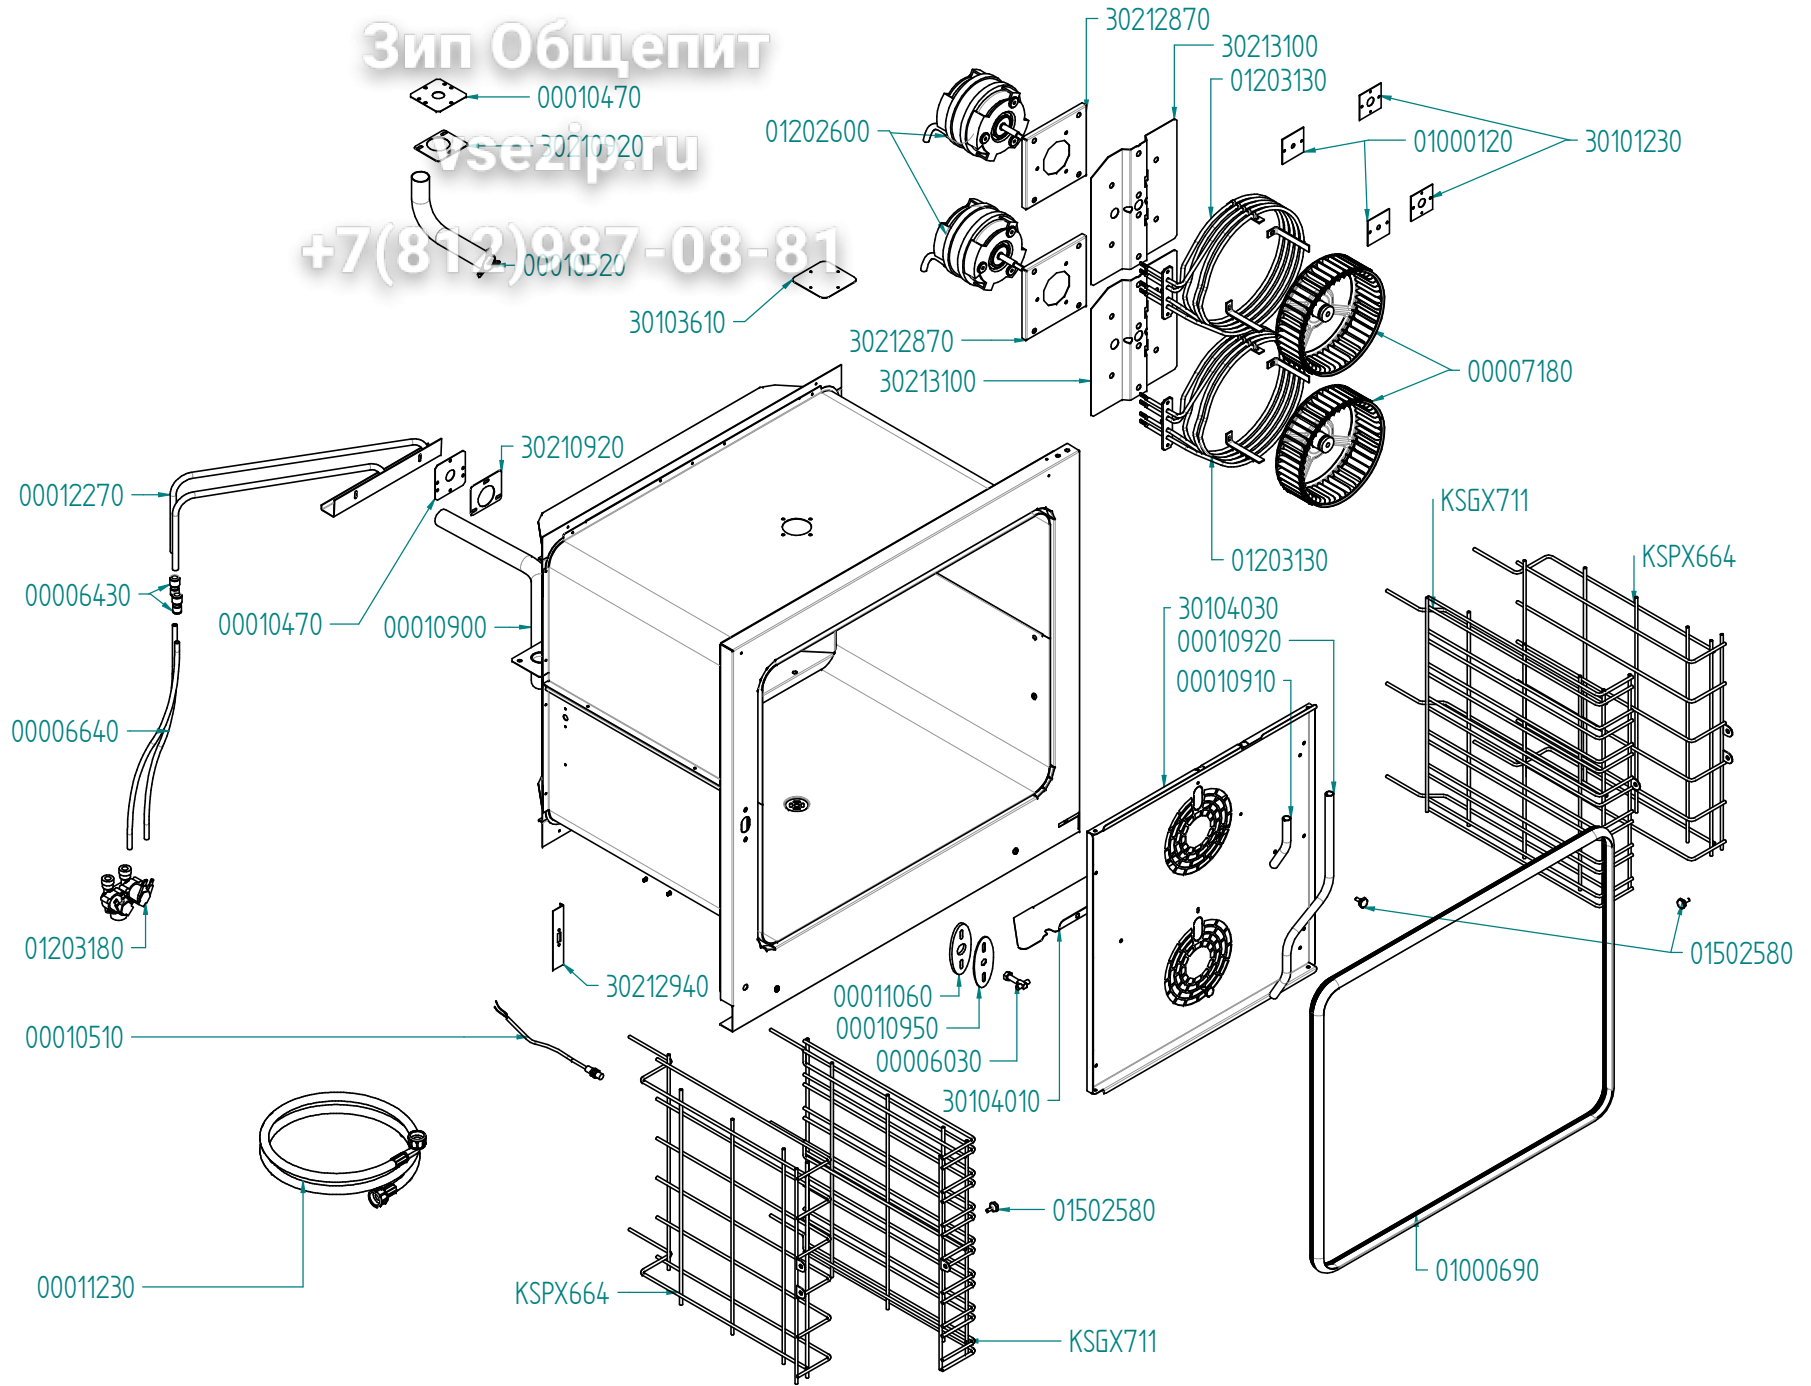

tipo documento:

ESPLOSO - EXPLODED VIEW - VUE ECLATEE - EXPLOSIONSPPLAN -
EXPLOSIONADO - VISTA EXPLODIDA

titolo documento/identificazione:

EKF 664-711 UD

revisione:

Prima emissione - Rev. 0

cod. identificazione
X:\Sga\PRODOTTI\Fam. 1 - FORNIFORNO
ELETTRICO\LEKa\ESPL0SI - Forno Elettrico 40
60 90 - LEKa\Exploded view\EKF664-711 UD
rev.0

data

07/02/14

pag.

3/4

Preparazione: M.F. (DB)

Verifica: G.C. (DT)

Approvazione: M.G. (RUT)