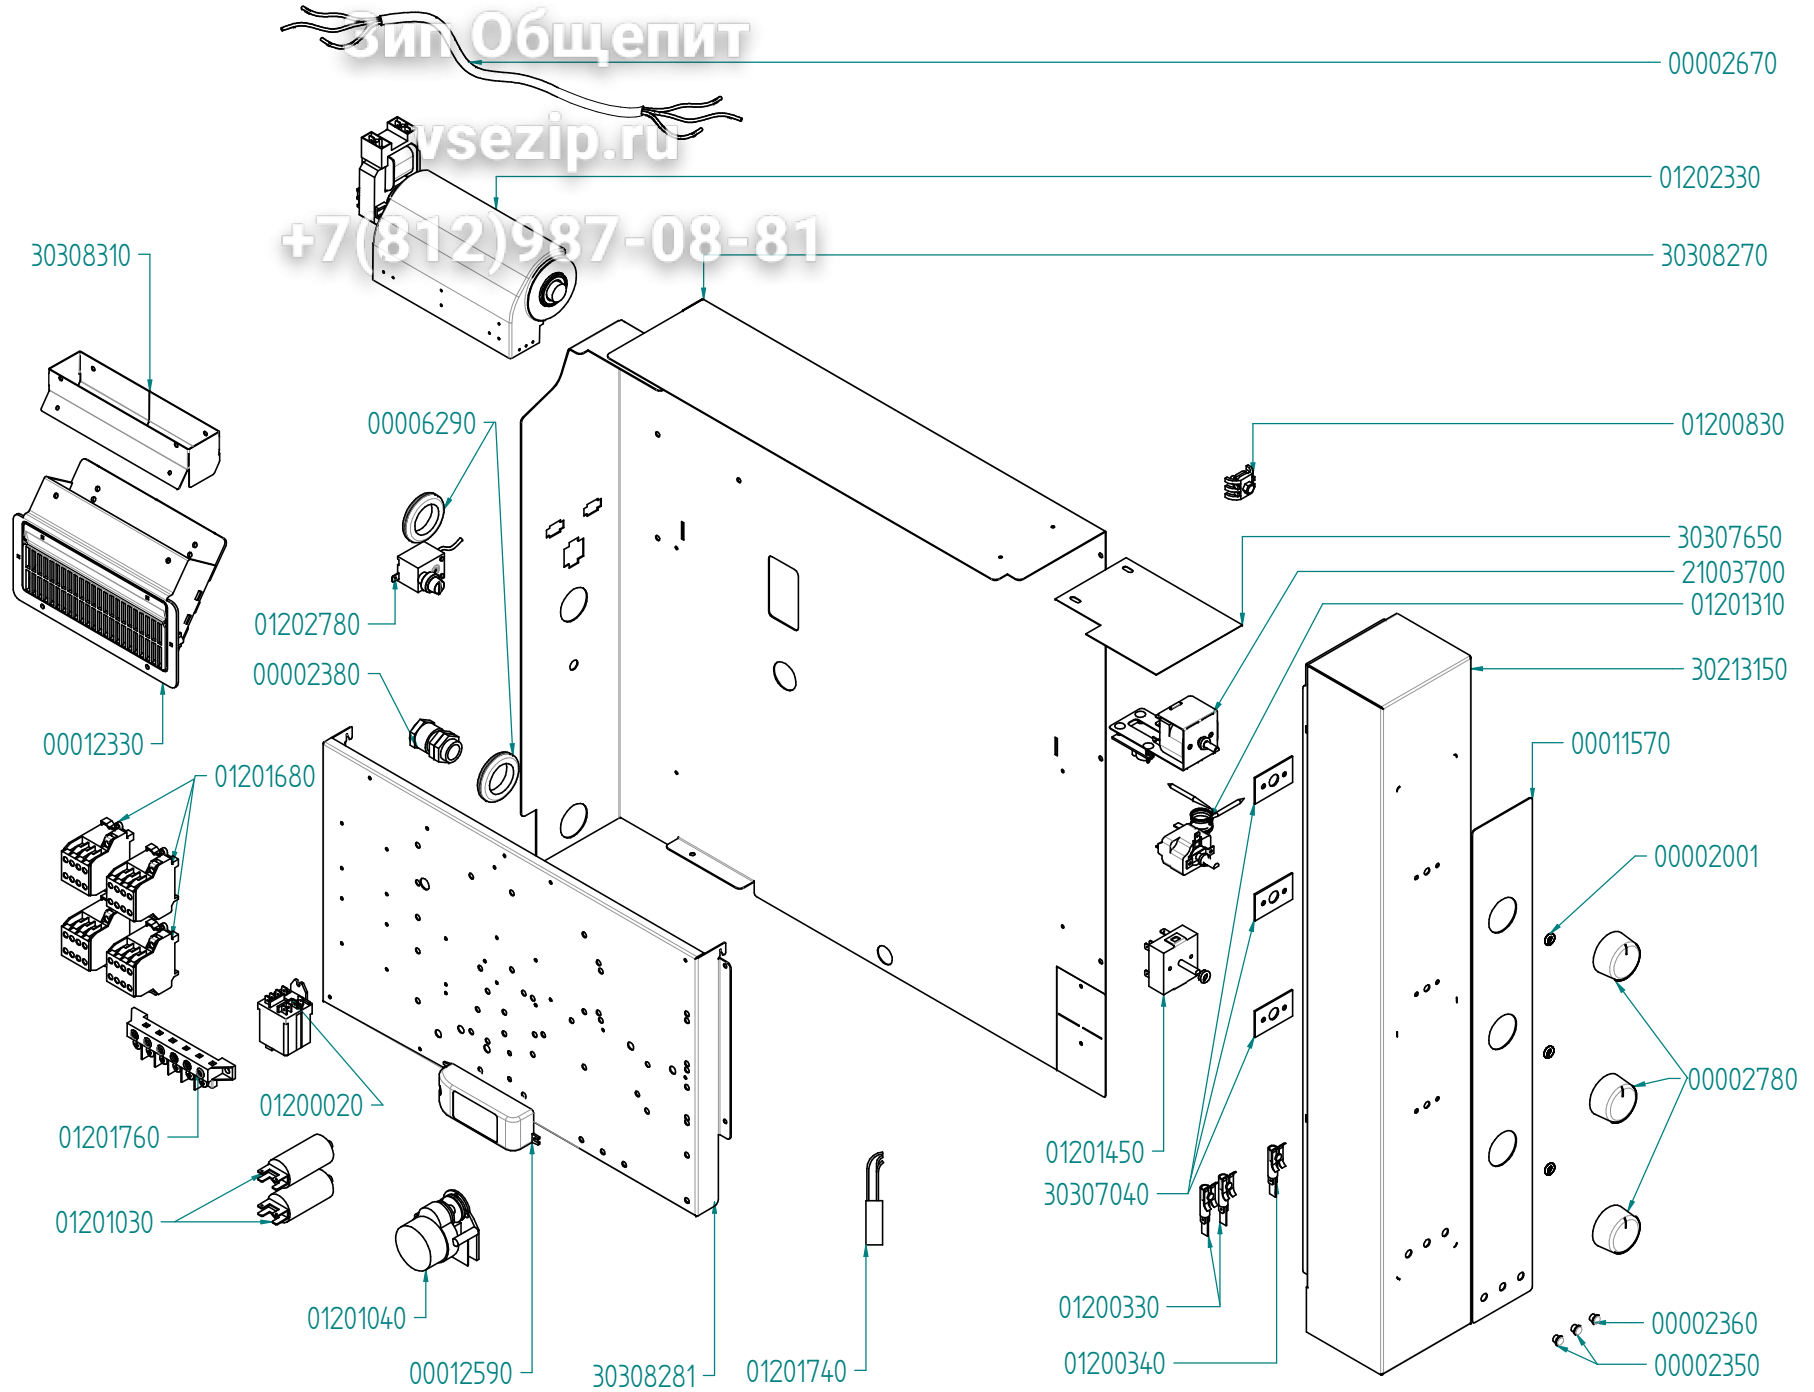

tipo documento:

ESPLOSO - EXPLODED VIEW - VUE ECLATEE - EXPLOSIONSPPLAN -
EXPLOSIONADO - VISTA EXPLODIDA

titolo documento/identificazione:

EKF 664-711 UD

revisione:

Prima emissione - Rev. 0

cod. identificazione

tipo documento:

ESPLOSO - EXPLODED VIEW - VUE ECLATEE - EXPLOSIONSPPLAN -
EXPLOSIONADO - VISTA EXPLODIDA

titolo documento/identificazione:

EKF 664-711 UD

revisione:

Prima emissione - Rev. 0

cod. identificazione
X:\Sga\PRODOTTI\Fam. 1 - FORNIFORNO
ELETTRICO\LEKa\ESPL0SI - Forno Elettrico 40
60 90 - LEKa\Exploded view\EKF664-711 UD
rev.0