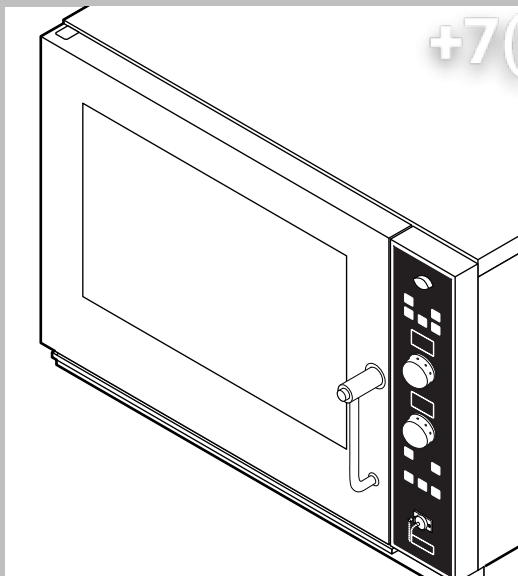

Зип Общепит

vsezip.ru

+7(812)987-08-81

016.40.181.0027 180105 DONADINI srl

POS.	CODICE	PEZZI	DESCRIZIONE
1	R18200930	1	PORTA
2	R18402310	1	CONTROPORTA
3	R71201330	1	VETRO ANTERIORE PORTA
4	R18201260	1	CERNIERA INFERIORE
5	R18201270	1	CERNIERA SUPERIORE
6	R69015000	1	MANIGLIA PULSANTE COMPLETA
7	R09200230	1	IMPUGNATURA MANIGLIA
8	R10100110	1	FLANGIA NASELLO MANIGLIA COMPLETA
9	R58003240	1	ASTA PULSANTE MANIGLIA
10	R58004270	1	DISTANZIALE MANIGLIA
11	R58004830	1	GHIERA M18x1
12	R58005050	1	NASELLO MANIGLIA
13	R58005340	1	RONDELLA ISOLANTE INFERIORE MANIGLIA
14	R58005350	1	RONDELLA ISOLANTE SUPERIORE MANIGLIA
15	R61620012	1	MOLLA PER NASELLO MANIGLIA
16	R61620041	1	MOLLA PULSANTE MANIGLIA
17	R69031190	1	PULSANTE MANIGLIA
18	R58002160	1	PERNO NASELLO MANIGLIA
19	R18200940	1	AGGANCI NASELLO MANIGLIA

POS.	CODICE	PEZZI	DESCRIZIONE