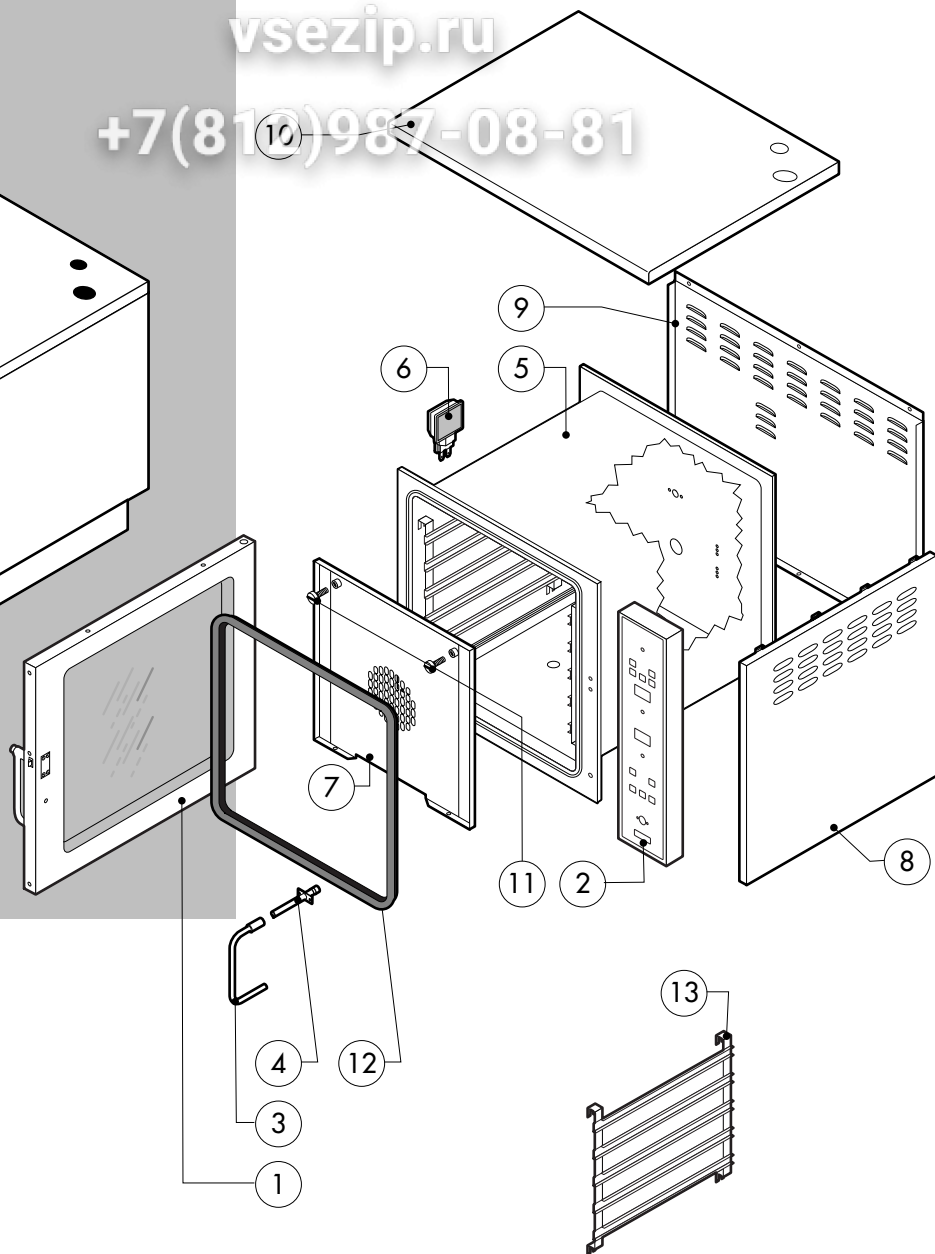

Зип Ощепит

vsezip.ru

+7(810)987-08-81

016.40.181 0026 180405 DONADINI s.r.l.

POS.	CODICE	PEZZI	DESCRIZIONE
1	R18100010	1	PORTA COMPLETA
2	R18201120	1	CRUSCOTTO
3	R18200540	1	PROLUNGA SPRUZZATORE
4	R18201430	1	RACCORDO SPRUZZATORE
5	R18100330	1	KIT CAMERA COTTURA FORNO
6	R65270510	1	CALOTTA LAMPADA
7	R18402080	1	KIT DEFLETTORE
8	R18402170	2	FIANCO
9	R18402160	1	SCHIENA
10	R18402200	1	COPERCHIO PER FORNO
11	R58006400	2	VITE FERMO DEFLETTORE
12	R70044340	1	GUARNIZIONE FACCIATA FORNO
13	R17200340	2	PARATIA

POS.	CODICE	PEZZI	DESCRIZIONE