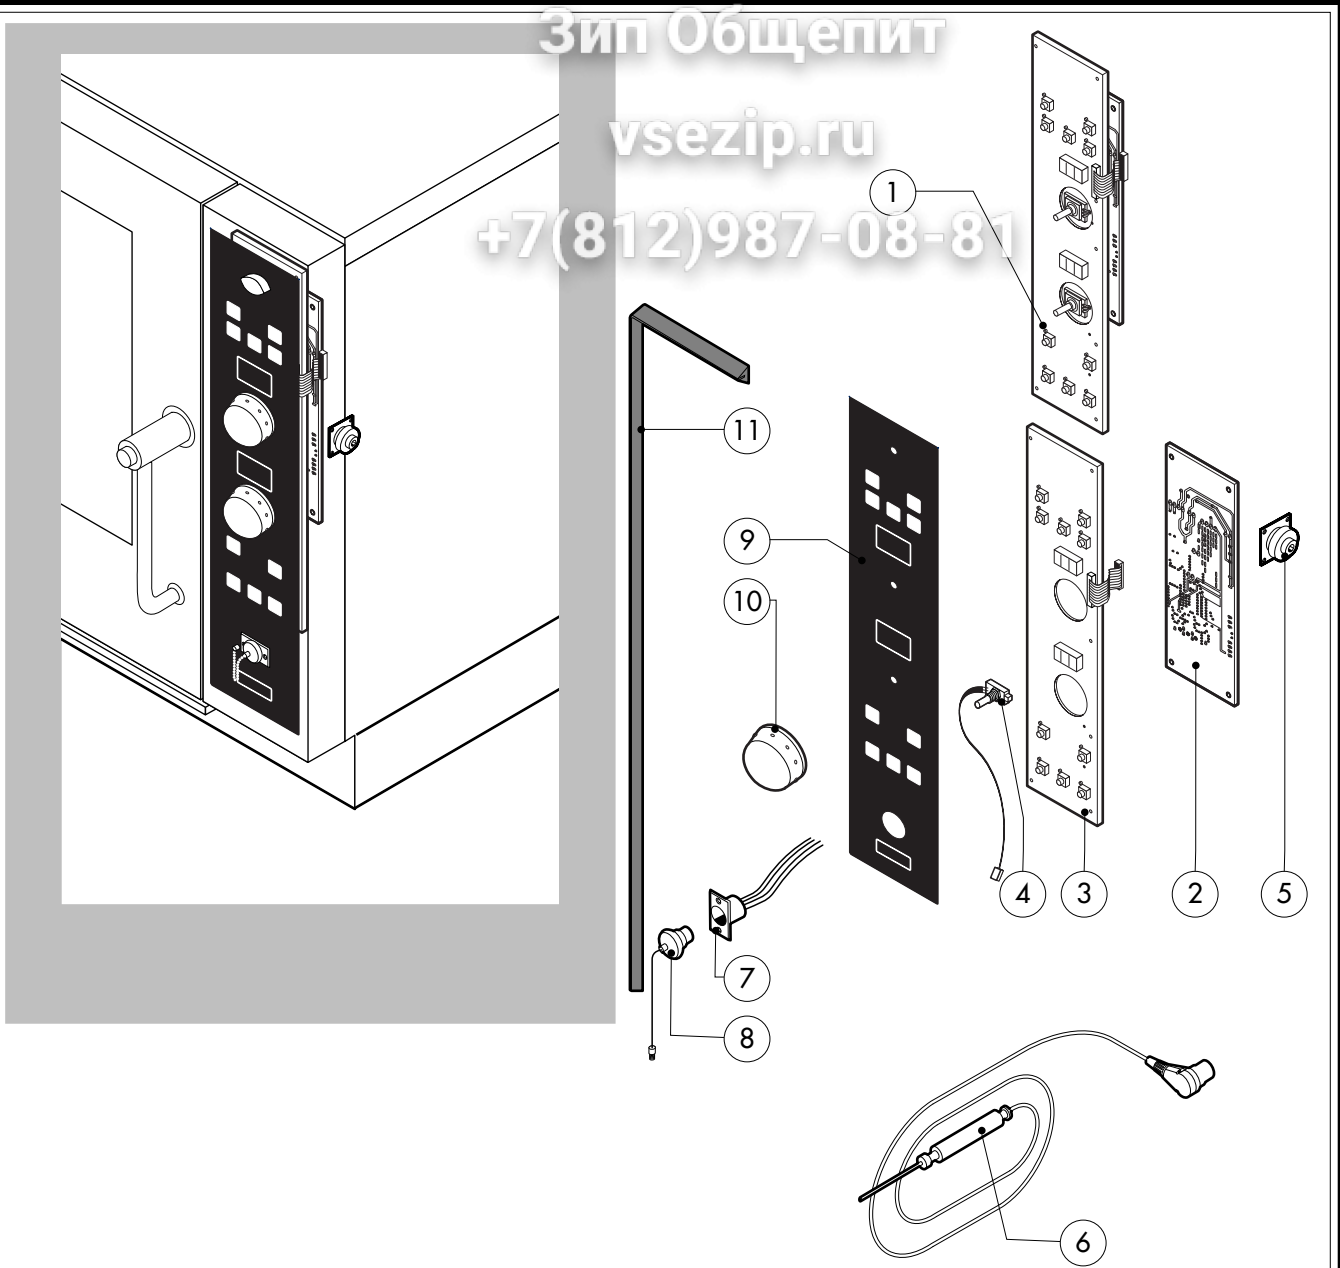

Зип Общепит

vsezip.ru

+7(812)987-08-81

POS.	CODICE	PEZZI	DESCRIZIONE
1	R65301800	1	SCHEDA TASTIERA COMPLETA
2	R65301810	1	SCHEDA BASE "P"
3	R65301820	1	SCHEDA TASTIERA "P"
4	R65301450	2	ENCODER SCHEDA
5	R65301440	1	SUONERIA SCHEDA
6	R65321120	1	SONDA AL CUORE
7	R65320920	1	CONNETTORE FEMMINA PER SONDA AL CUORE
8	R65321020	1	TAPPO TEFLON PER CONNETTORE FEMMINA
9	R67013461	1	TARGA
10	R69030260	2	MANOPOLA
11	R70044250	1	GUARNIZIONE CRUSCOTTO

POS.	CODICE	PEZZI	DESCRIZIONE