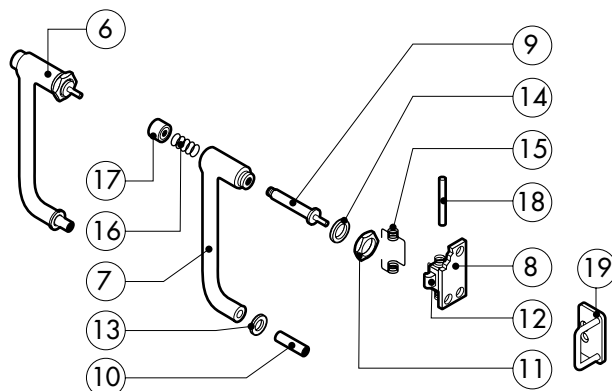

POS.	CODICE	PEZZI	DESCRIZIONE

Зип Общепит

vsezip.ru

+7(812)987-08-81

016.40.181.0027 180105 DONADINI srl

POS.	CODICE	PEZZI	DESCRIZIONE
1	R18200930	1	PORTA
2	R18402310	1	CONTROPORTA
3	R71201330	1	VETRO ANTERIORE PORTA
4	R18201260	1	CERNIERA INFERIORE
5	R18201270	1	CERNIERA SUPERIORE
6	R69015000	1	MANIGLIA PULSANTE COMPLETA
7	R09200230	1	IMPUGNATURA MANIGLIA
8	R10100110	1	FLANGIA NASELLO MANIGLIA COMPLETA
9	R58003240	1	ASTA PULSANTE MANIGLIA
10	R58004270	1	DISTANZIALE MANIGLIA
11	R58004830	1	GHIERA M18x1
12	R58005050	1	NASELLO MANIGLIA
13	R58005340	1	RONDELLA ISOLANTE INFERIORE MANIGLIA
14	R58005350	1	RONDELLA ISOLANTE SUPERIORE MANIGLIA
15	R61620012	1	MOLLA PER NASELLO MANIGLIA
16	R61620041	1	MOLLA PULSANTE MANIGLIA
17	R69031190	1	PULSANTE MANIGLIA
18	R58002160	1	PERNO NASELLO MANIGLIA
19	R18200940	1	AGGANCI NASELLO MANIGLIA

POS.	CODICE	PEZZI	DESCRIZIONE
20	R65325000	2	SONDA PT100
21	*R75400410	1	KIT VENTOLA Ø 180x77/12 50HZ P.D.

* COMPONENTE SOGGETTO A VARIAZIONI PER TENSIONE DI ALIMENTAZIONE DIVERSA DALLO STANDARD (3N AC 400V 50HZ)

Зип Общепит

vsezip.ru

+7(812)987-08-81

POS.	CODICE	PEZZI	DESCRIZIONE
1	R65301800	1	SCHEDA TASTIERA COMPLETA
2	R65301810	1	SCHEDA BASE "P"
3	R65301820	1	SCHEDA TASTIERA "P"
4	R65301450	2	ENCODER SCHEDA
5	R65301440	1	SUONERIA SCHEDA
6	R65321120	1	SONDA AL CUORE
7	R65320920	1	CONNETTORE FEMMINA PER SONDA AL CUORE
8	R65321020	1	TAPPO TEFLON PER CONNETTORE FEMMINA
9	R67013461	1	TARGA
10	R69030260	2	MANOPOLA
11	R70044250	1	GUARNIZIONE CRUSCOTTO

POS.	CODICE	PEZZI	DESCRIZIONE