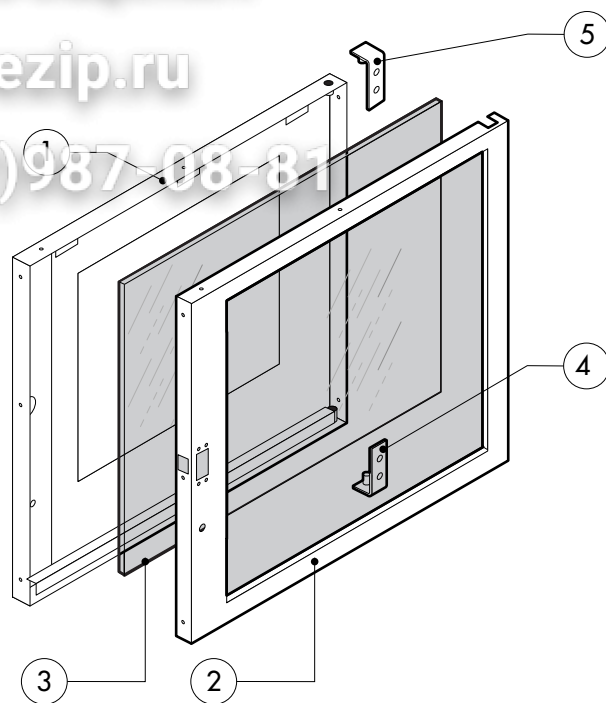

POS.	CODICE	PEZZI	DESCRIZIONE

Зип Общепит

vsezip.ru

+7(812)987-08-81

016.40.181.0027 180105 DONADINI srl

POS.	CODICE	PEZZI	DESCRIZIONE
1	R18200930	1	PORTA
2	R18402310	1	CONTROPORTA
3	R71201330	1	VETRO ANTERIORE PORTA
4	R18201260	1	CERNIERA INFERIORE
5	R18201270	1	CERNIERA SUPERIORE
6	R69015000	1	MANIGLIA PULSANTE COMPLETA
7	R09200230	1	IMPUGNATURA MANIGLIA
8	R10100110	1	FLANGIA NASELLO MANIGLIA COMPLETA
9	R58003240	1	ASTA PULSANTE MANIGLIA
10	R58004270	1	DISTANZIALE MANIGLIA
11	R58004830	1	GHIERA M18x1
12	R58005050	1	NASELLO MANIGLIA
13	R58005340	1	RONDELLA ISOLANTE INFERIORE MANIGLIA
14	R58005350	1	RONDELLA ISOLANTE SUPERIORE MANIGLIA
15	R61620012	1	MOLLA PER NASELLO MANIGLIA
16	R61620041	1	MOLLA PULSANTE MANIGLIA
17	R69031190	1	PULSANTE MANIGLIA
18	R58002160	1	PERNO NASELLO MANIGLIA
19	R18200940	1	AGGANCI NASELLO MANIGLIA