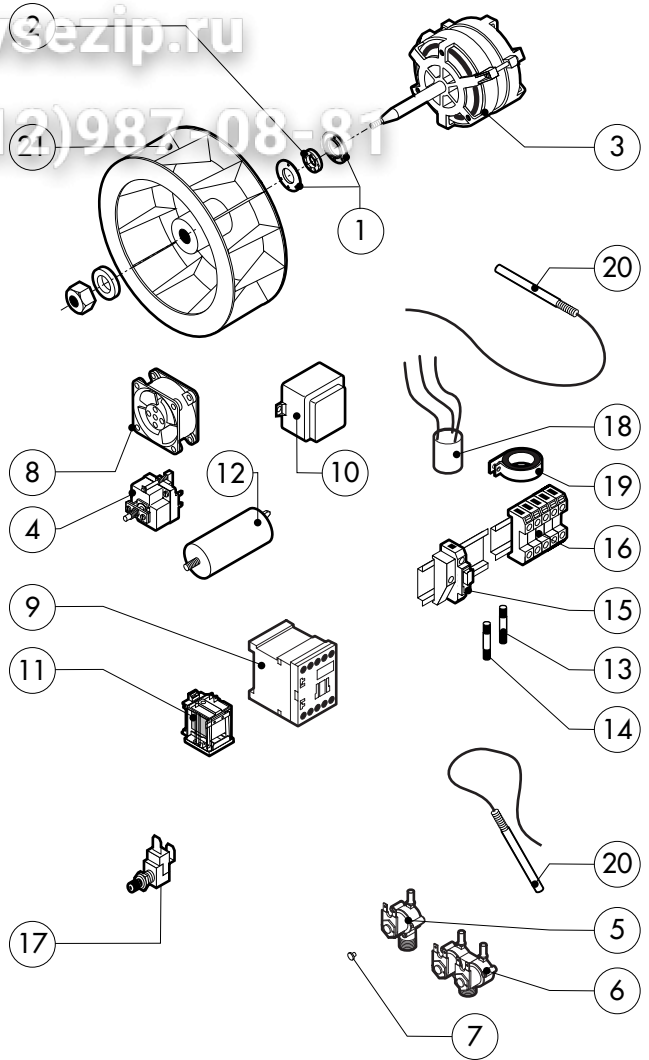

POS.	CODICE	PEZZI	DESCRIZIONE

Зип Общепит

vsezip.ru

+7(812)987-08-81

016.40.181.0027 180105 DONADINI srl

POS.	CODICE	PEZZI	DESCRIZIONE
1	R18200930	1	PORTA
2	R18402310	1	CONTROPORTA
3	R71201330	1	VETRO ANTERIORE PORTA
4	R18201260	1	CERNIERA INFERIORE
5	R18201270	1	CERNIERA SUPERIORE
6	R69015000	1	MANIGLIA PULSANTE COMPLETA
7	R09200230	1	IMPUGNATURA MANIGLIA
8	R10100110	1	FLANGIA NASELLO MANIGLIA COMPLETA
9	R58003240	1	ASTA PULSANTE MANIGLIA
10	R58004270	1	DISTANZIALE MANIGLIA
11	R58004830	1	GHIERA M18x1
12	R58005050	1	NASELLO MANIGLIA
13	R58005340	1	RONDELLA ISOLANTE INFERIORE MANIGLIA
14	R58005350	1	RONDELLA ISOLANTE SUPERIORE MANIGLIA
15	R61620012	1	MOLLA PER NASELLO MANIGLIA
16	R61620041	1	MOLLA PULSANTE MANIGLIA
17	R69031190	1	PULSANTE MANIGLIA
18	R58002160	1	PERNO NASELLO MANIGLIA
19	R18200940	1	AGGANCI NASELLO MANIGLIA

POS.	CODICE	PEZZI	DESCRIZIONE

Зип Общепит

v3ezip.ru

+7(812)987-08-81

POS.	CODICE	PEZZI	DESCRIZIONE
1	R58005500	1	FLANGIA GUARNIZIONE MOTORE
2	R70020020	1	GUARNIZIONE MOTORE
3	*R65041000	1	KIT MOTORE 200W
4	R65070350	1	KIT TERMOSTATO SICUREZZA CAMERA F2
5	R65110200	1	ELETTROVALVOLA 1 VIA 220V 50HZ
6	R65110230	1	ELETTROVALVOLA 2 VIE 220V 50HZ C/REG. PORT.
7	R65110500	1	REGOLATORE DI PORTATA 10LT.
8	R65060010	1	VENTILATORE COMPATTO Ø 80
9	*R65140550	2	TELERUTTORE DIL 00 M-01 4KW
10	R65180420	1	TRASFORMATORE 20VA
11	R65170100	2	RELE' 240V AC 16A 62.82300308
12	*R65190180	1	CONDENSATORE 10 µF
13	R65200200	1	FUSIBILE 2A
14	R65200120	1	FUSIBILE 0.1A
15	R65210020	2	PORTAFUSIBILE BARRA DIN
16	R65220090	1	MORSETTIERA
17	R65260540	1	MICRO PORTA COMPLETO
18	*R65280200	3	FILTRO ANTIDISTURBO
19	*R65280450	1	FERRITE

POS.	CODICE	PEZZI	DESCRIZIONE
20	R65325000	2	SONDA PT100
21	*R75400410	1	KIT VENTOLA Ø 180x77/12 50HZ P.D.

* COMPONENTE SOGGETTO A VARIAZIONI PER TENSIONE DI ALIMENTAZIONE DIVERSA DALLO STANDARD (3N AC 400V 50HZ)