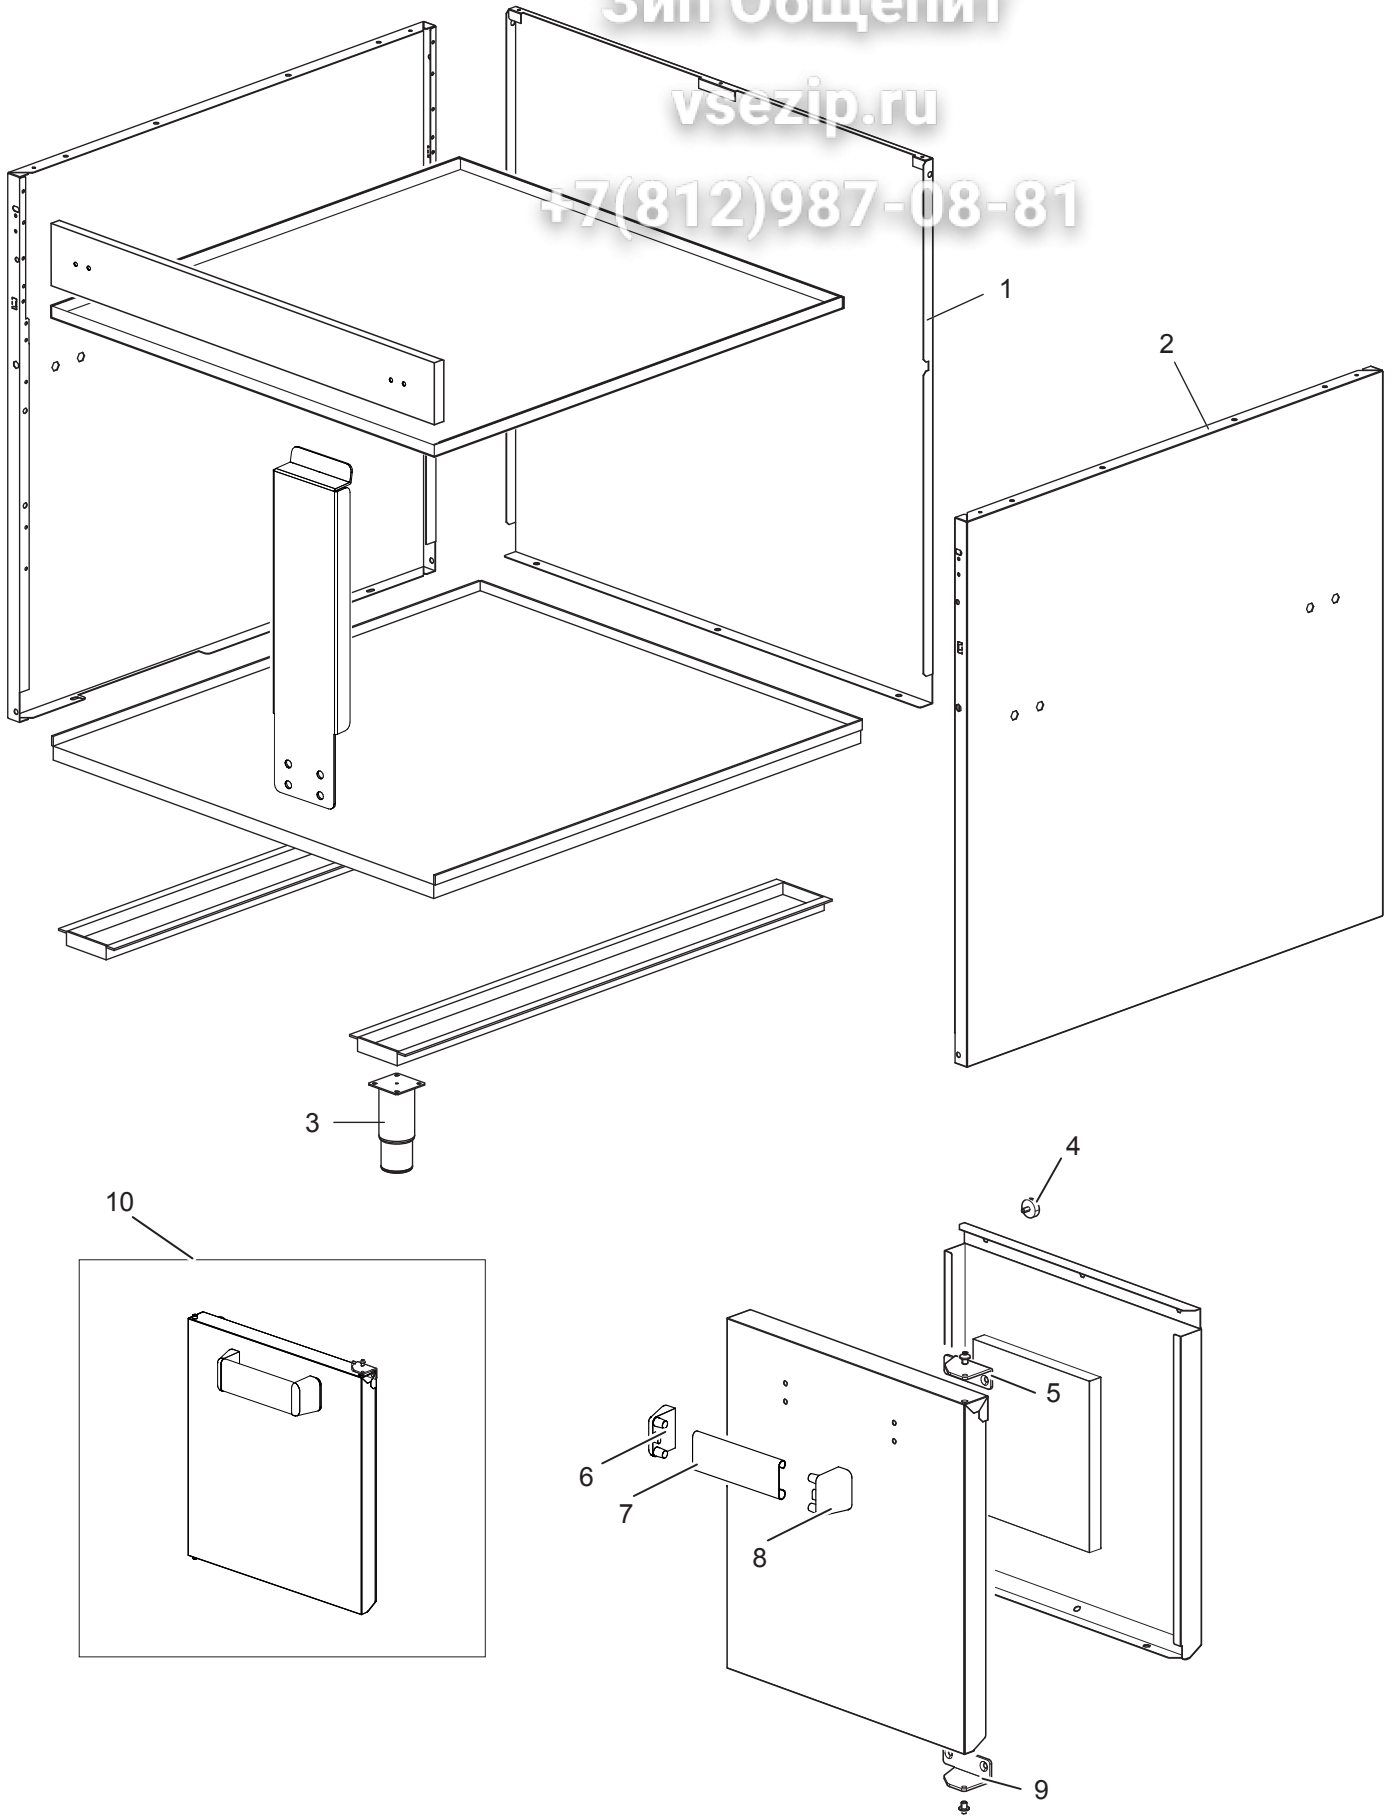

Зип Общепит

vsezip.ru

+7(812)987-08-81

Listino componenti per pagina 2

Зип Общепит

vsezip.ru

+7(812)987-08-81

1	167252	POSTERIORE ARRIERE RUCKWAND BACK SIDE	
2	173523	FIANCO TOLE LATERAL SEITENWAND LATERAL SIDE	
3	RTCU700277	PIEDE PIED FUSSE FOOT	
4	181529	ATTACCO MAGNETICO AIMANT MAGNET DOOR MAGNET	
5	176894	CERNIERA SX CHARNIERE PORTE GAUCHE LINKEN SCHARNIER LEFT HINGE DOOR	
6	RTCU800001	TERMINALE MANIGLIA TERMINAL POIGNÉE HANDGRIFFSVERSCHLUSS HANDLE TERMINAL	
7	168204	MANIGLIA MANETTE HANDGRIFF HANDLE	
9	176895	CERNIERA DX CHARNIERE PORTE DROITE RECHTEN SCHARNIER RIGHT HINGE DOOR	
10	RIC0004749	GRUPPO PORTA ARMADIO PORTE D'ARMOIRE COMPLETE KOMPLETTE SCHRANKTUER CABINET DOOR COMPLETE