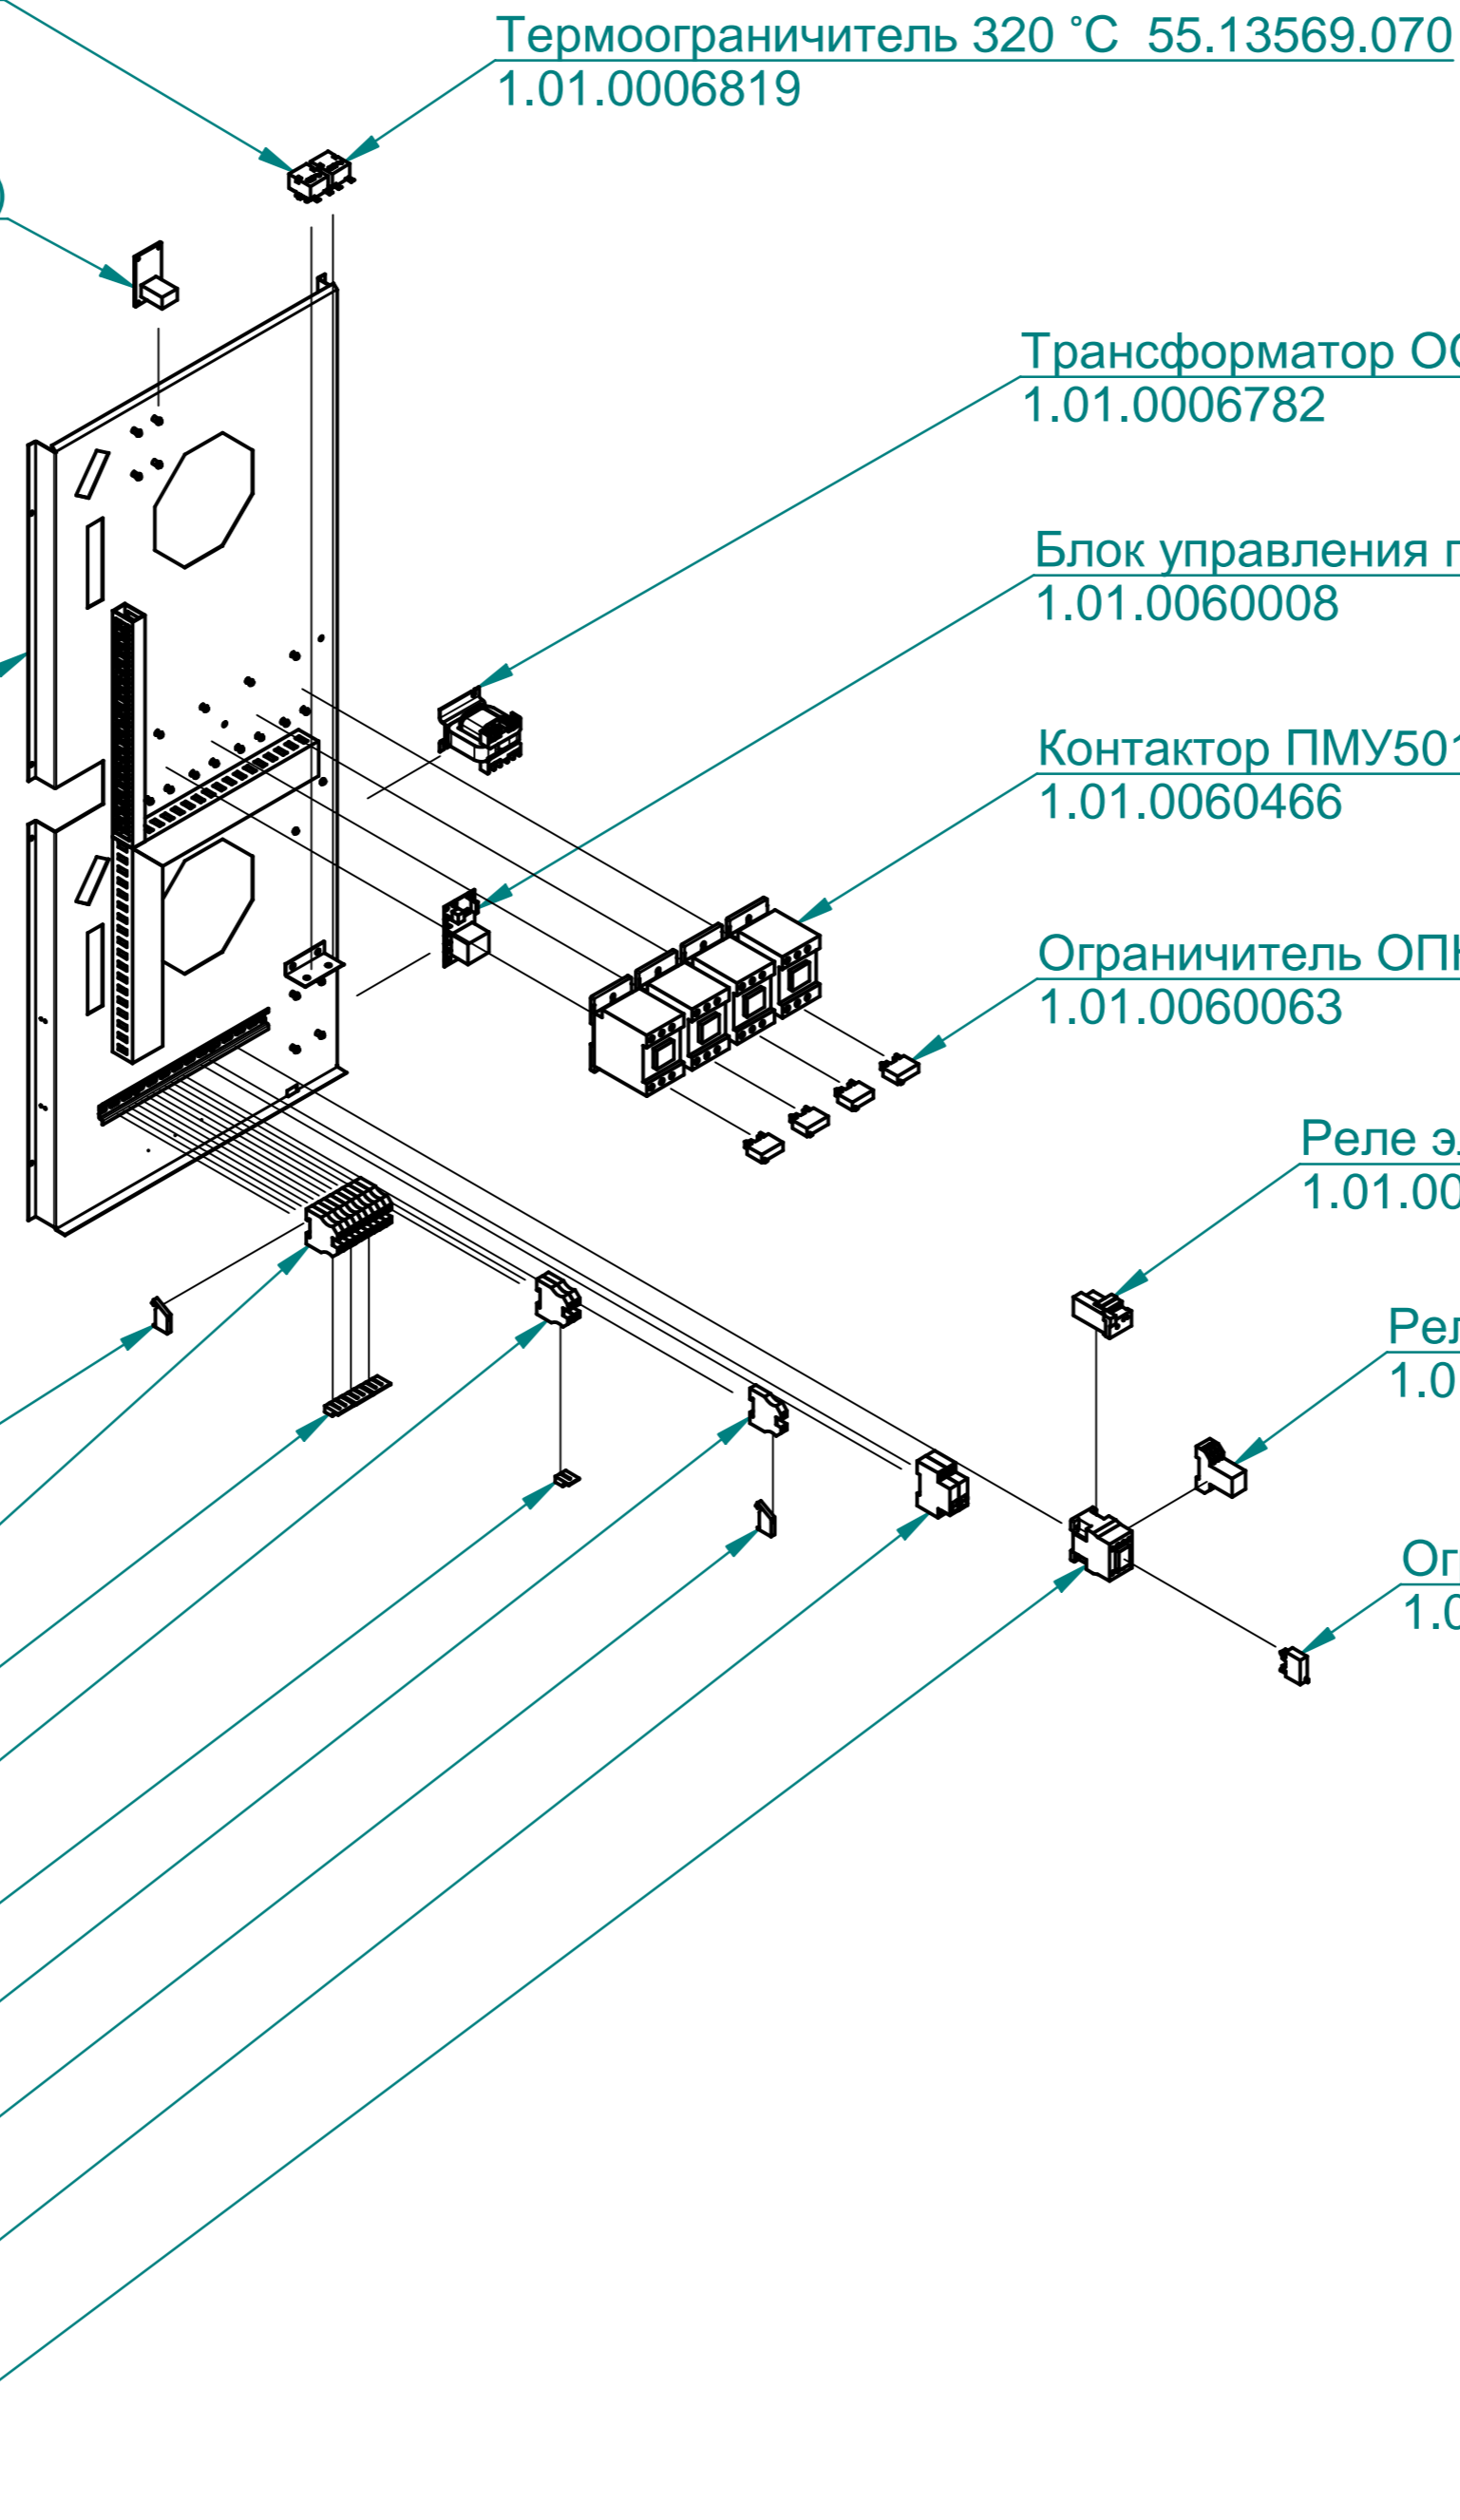

Зип Общепит

vsezip.ru

+7(812)987-08-81

Термоограничитель 130 °С 55.13522.090
1.01.0060022

Термоограничитель 320 °С 55.13569.070
1.01.0006819

ПКА20-11ПМ.7556.007 РС

Блок управления моторедуктором (БУМР)
1.01.0060473

Трансформатор ОСМ 1-0,063 220/12
1.01.0006782

Блок управления пароконвектоматом
1.01.0060008

Щит в сборе
1.01.0005661

Контактор ПМУ5011М 50А
1.01.0060466

Ограничитель ОПН-123 УХЛ4
1.01.0060063

Реле электротепловое токовое РТТ5-10-1 УХЛ4, 2,00А IP00
1.01.0060266

Держатель EW 35
1.01.0020002

Реле РЭК77/3 10А
1.01.0060527

Клемник WDU-16
1.01.0060328

Ограничитель ОПН-123 УХЛ4
1.01.0060063

Шина экранированная WQV 16/3
1.01.0060333

Клемник WDU-16BL
1.01.0060329

Шина экранированная WQV 16/2
1.01.0060332

Клемник WDU-16PE
1.01.0060330

Держатель EW 35
1.01.0020002

Выключатель ВА 47-29 1Р 3А
1.01.0006489

Контактор ПМУ 1810 18А
1.01.0006473