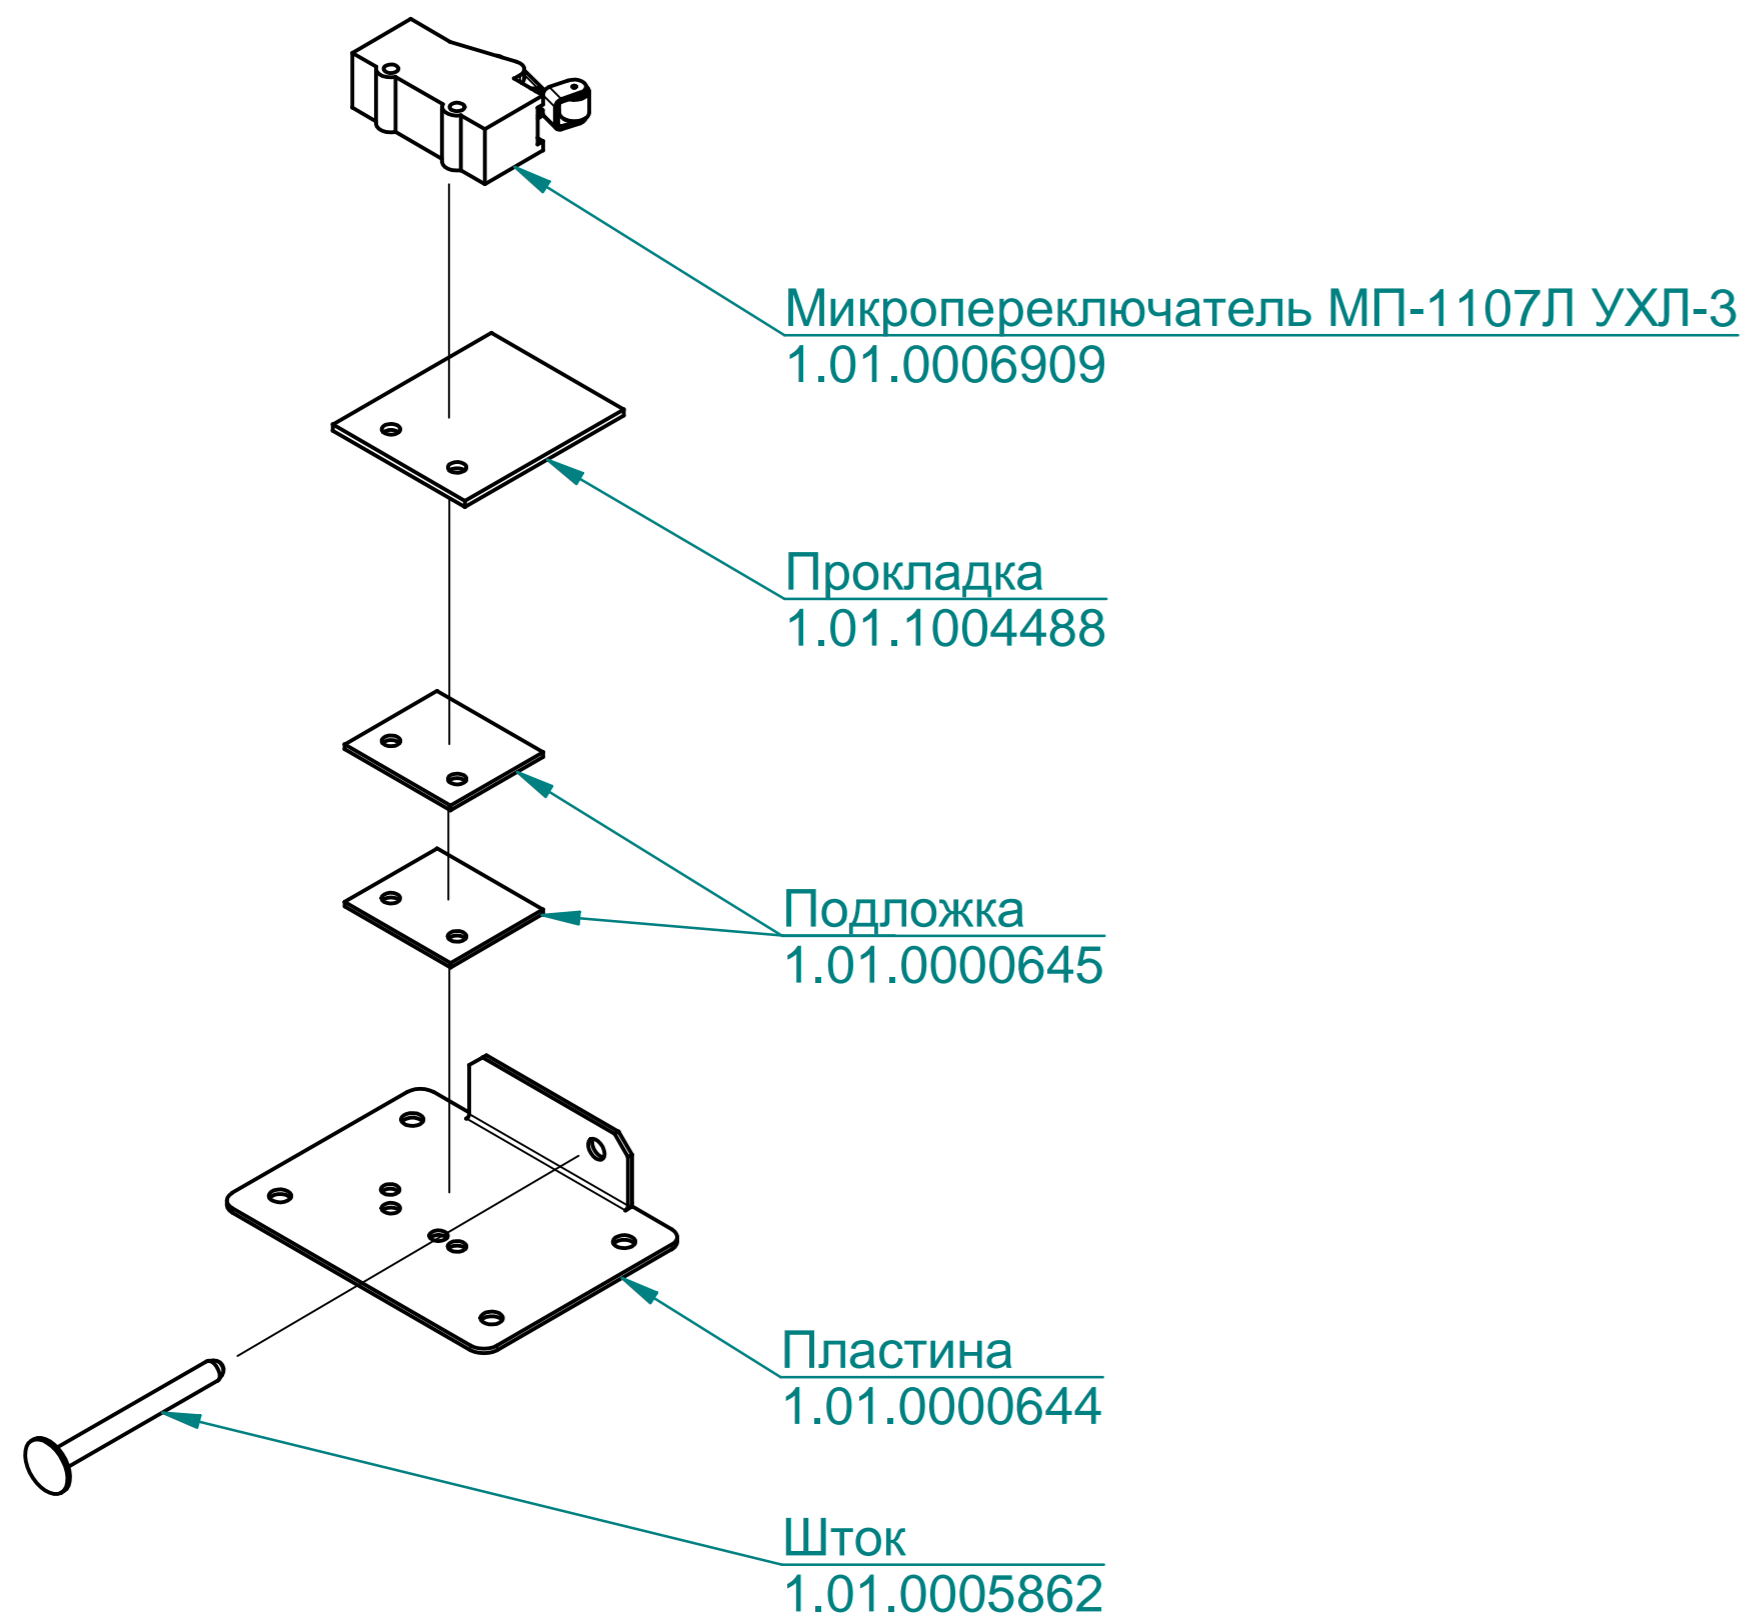

Клемник WDU-16PE
1.01.0060330

Держатель EW 35
1.01.0020002

Выключатель ВА 47-29 1Р 3А
1.01.0006489

Контактор ПМУ 1810 18А
1.01.0006473

Зип Общепит
vsezip.ru
+7(812)987-08-81

ПКА20-11ПМ.7556.008 РС

Зип Общепит