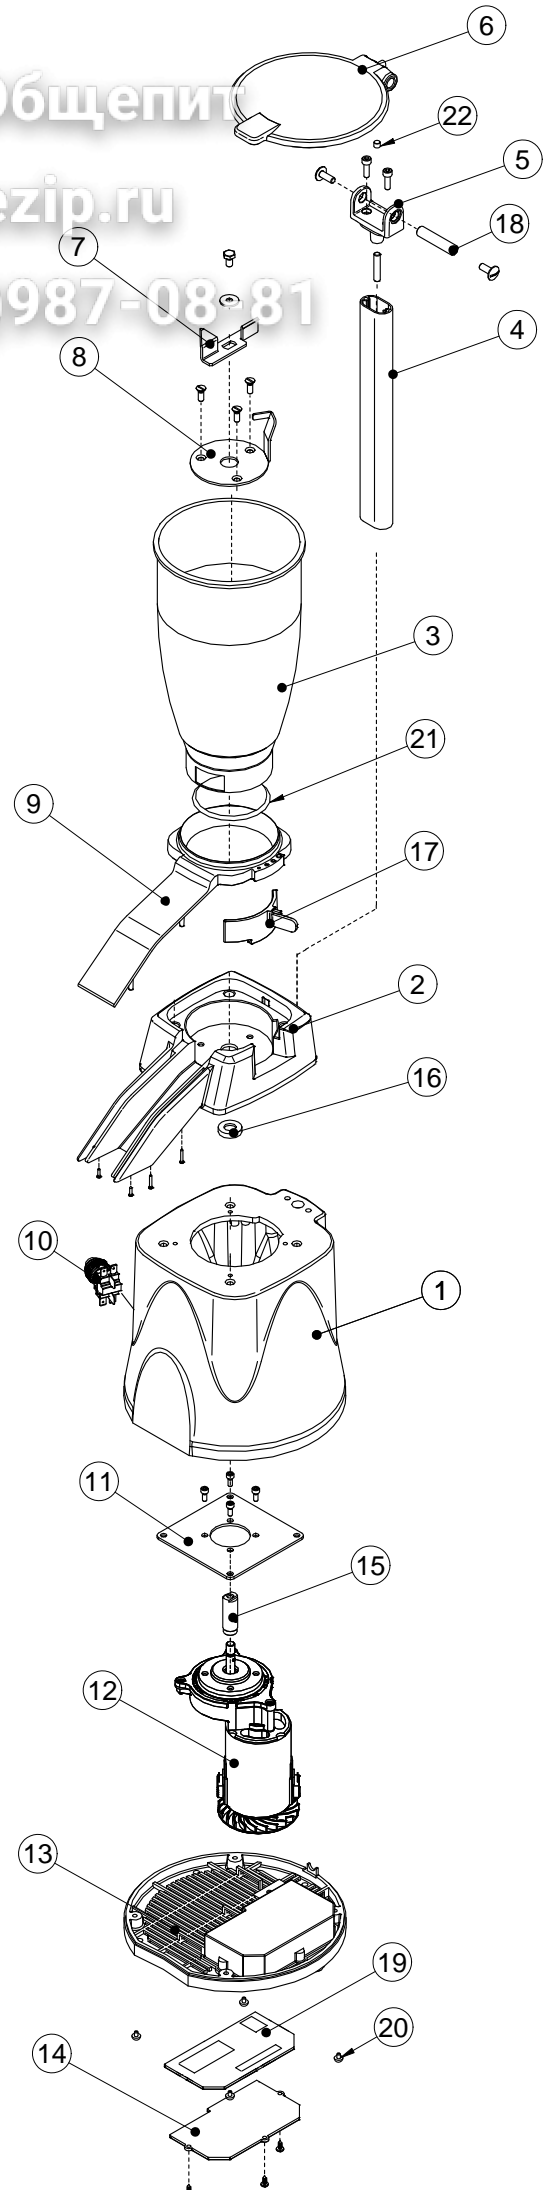

Зип Общепит

vsezip.ru

+7(812)987-08881

**KIT RICAMBIO  
C07427**

Pos. Ref.	Codice Code	Caratteristiche Features	Descrizione Description
1	CO6426		Campana <i>Bell</i>
2	CO7427	fino a matr.140700096 (kit ricambio)	Bocca <i>Casing</i>
2	CO6427		Bocca <i>Casing</i>
3	CO6428	●	Bicchiera <i>Container</i>
4	CO6429		Asta <i>Pod</i>
5	CO6430		Cerniera <i>Hinge</i>
6	CO6431		Coperchio <i>Cover</i>
7	CO6432	●	Lama <i>Blade</i>
8	CO6433		Piastra <i>Plate</i>
9	CO6434		Copertura <i>Covering</i>
10	CO6435		Interruttore <i>Switch</i>
11	CO6480		Piastra <i>Plate</i>
12	CO7427	fino a matr.140700096 (kit ricambio)	Motore <i>Motor</i>
12	CO6804	240V/1Ph/50-60Hz	Motore <i>Motor</i>
13	CO6481		Fondo <i>Bottom</i>
14	CO6482		Coperchio <i>Cover</i>
15	CO6485	f.p. matr.140700096	Albero <i>Shaft</i>
15	CO7438		Albero <i>Shaft</i>
16	CO6486	f.p. matr.140700096	Guarnizione <i>Gasket</i>
16	CO7439	14x22x7	Guarnizione <i>Gasket</i>
17	CO6487		Leva <i>Lever</i>
18	CO6488		Perno <i>Pivot</i>
19	CO7323		Scheda elettronica <i>Electronic card</i>
20	CO7029		Piedino <i>Foot</i>
21	CO7398		Guarnizione <i>Gasket</i>
22	CO7437		Magnete <i>Magnet</i>

(\*) : fuori produzione / out of production

● : ricambio consigliato / spare part suggested