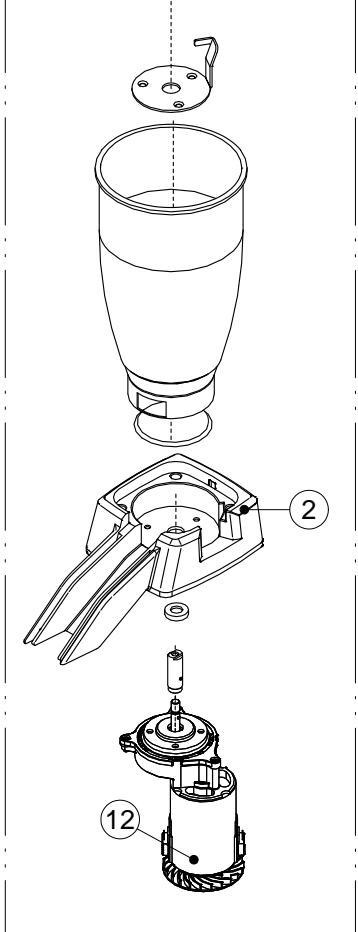

Зип Общепит

vsezip.ru

+7(812)987-08881

**KIT RICAMBIO  
C07427**

Pos. Ref.	Codice Code	Caratteristiche Features	Descrizione Description
1	CO6426		Campana <i>Bell</i>
2	CO7427	fino a matr.140700096 (kit ricambio)	Bocca <i>Casing</i>
2	CO6427		Bocca <i>Casing</i>
3	CO6428	●	Bicchiera <i>Container</i>
4	CO6429		Asta <i>Pod</i>
5	CO6430		Cerniera <i>Hinge</i>
6	CO6431		Coperchio <i>Cover</i>
7	CO6432	●	Lama <i>Blade</i>
8	CO6433		Piastra <i>Plate</i>
9	CO6434		Copertura <i>Covering</i>
10	CO6435		Interruttore <i>Switch</i>
11	CO6480		Piastra <i>Plate</i>
12	CO7427	fino a matr.140700096 (kit ricambio)	Motore <i>Motor</i>
12	CO6804	240V/1Ph/50-60Hz	Motore <i>Motor</i>
13	CO6481		Fondo <i>Bottom</i>
14	CO6482		Coperchio <i>Cover</i>
15	CO6485	f.p. matr.140700096	Albero <i>Shaft</i>
15	CO7438		Albero <i>Shaft</i>
16	CO6486	f.p. matr.140700096	Guarnizione <i>Gasket</i>
16	CO7439	14x22x7	Guarnizione <i>Gasket</i>
17	CO6487		Leva <i>Lever</i>
18	CO6488		Perno <i>Pivot</i>
19	CO7323		Scheda elettronica <i>Electronic card</i>
20	CO7029		Piedino <i>Foot</i>
21	CO7398		Guarnizione <i>Gasket</i>
22	CO7437		Magnete <i>Magnet</i>