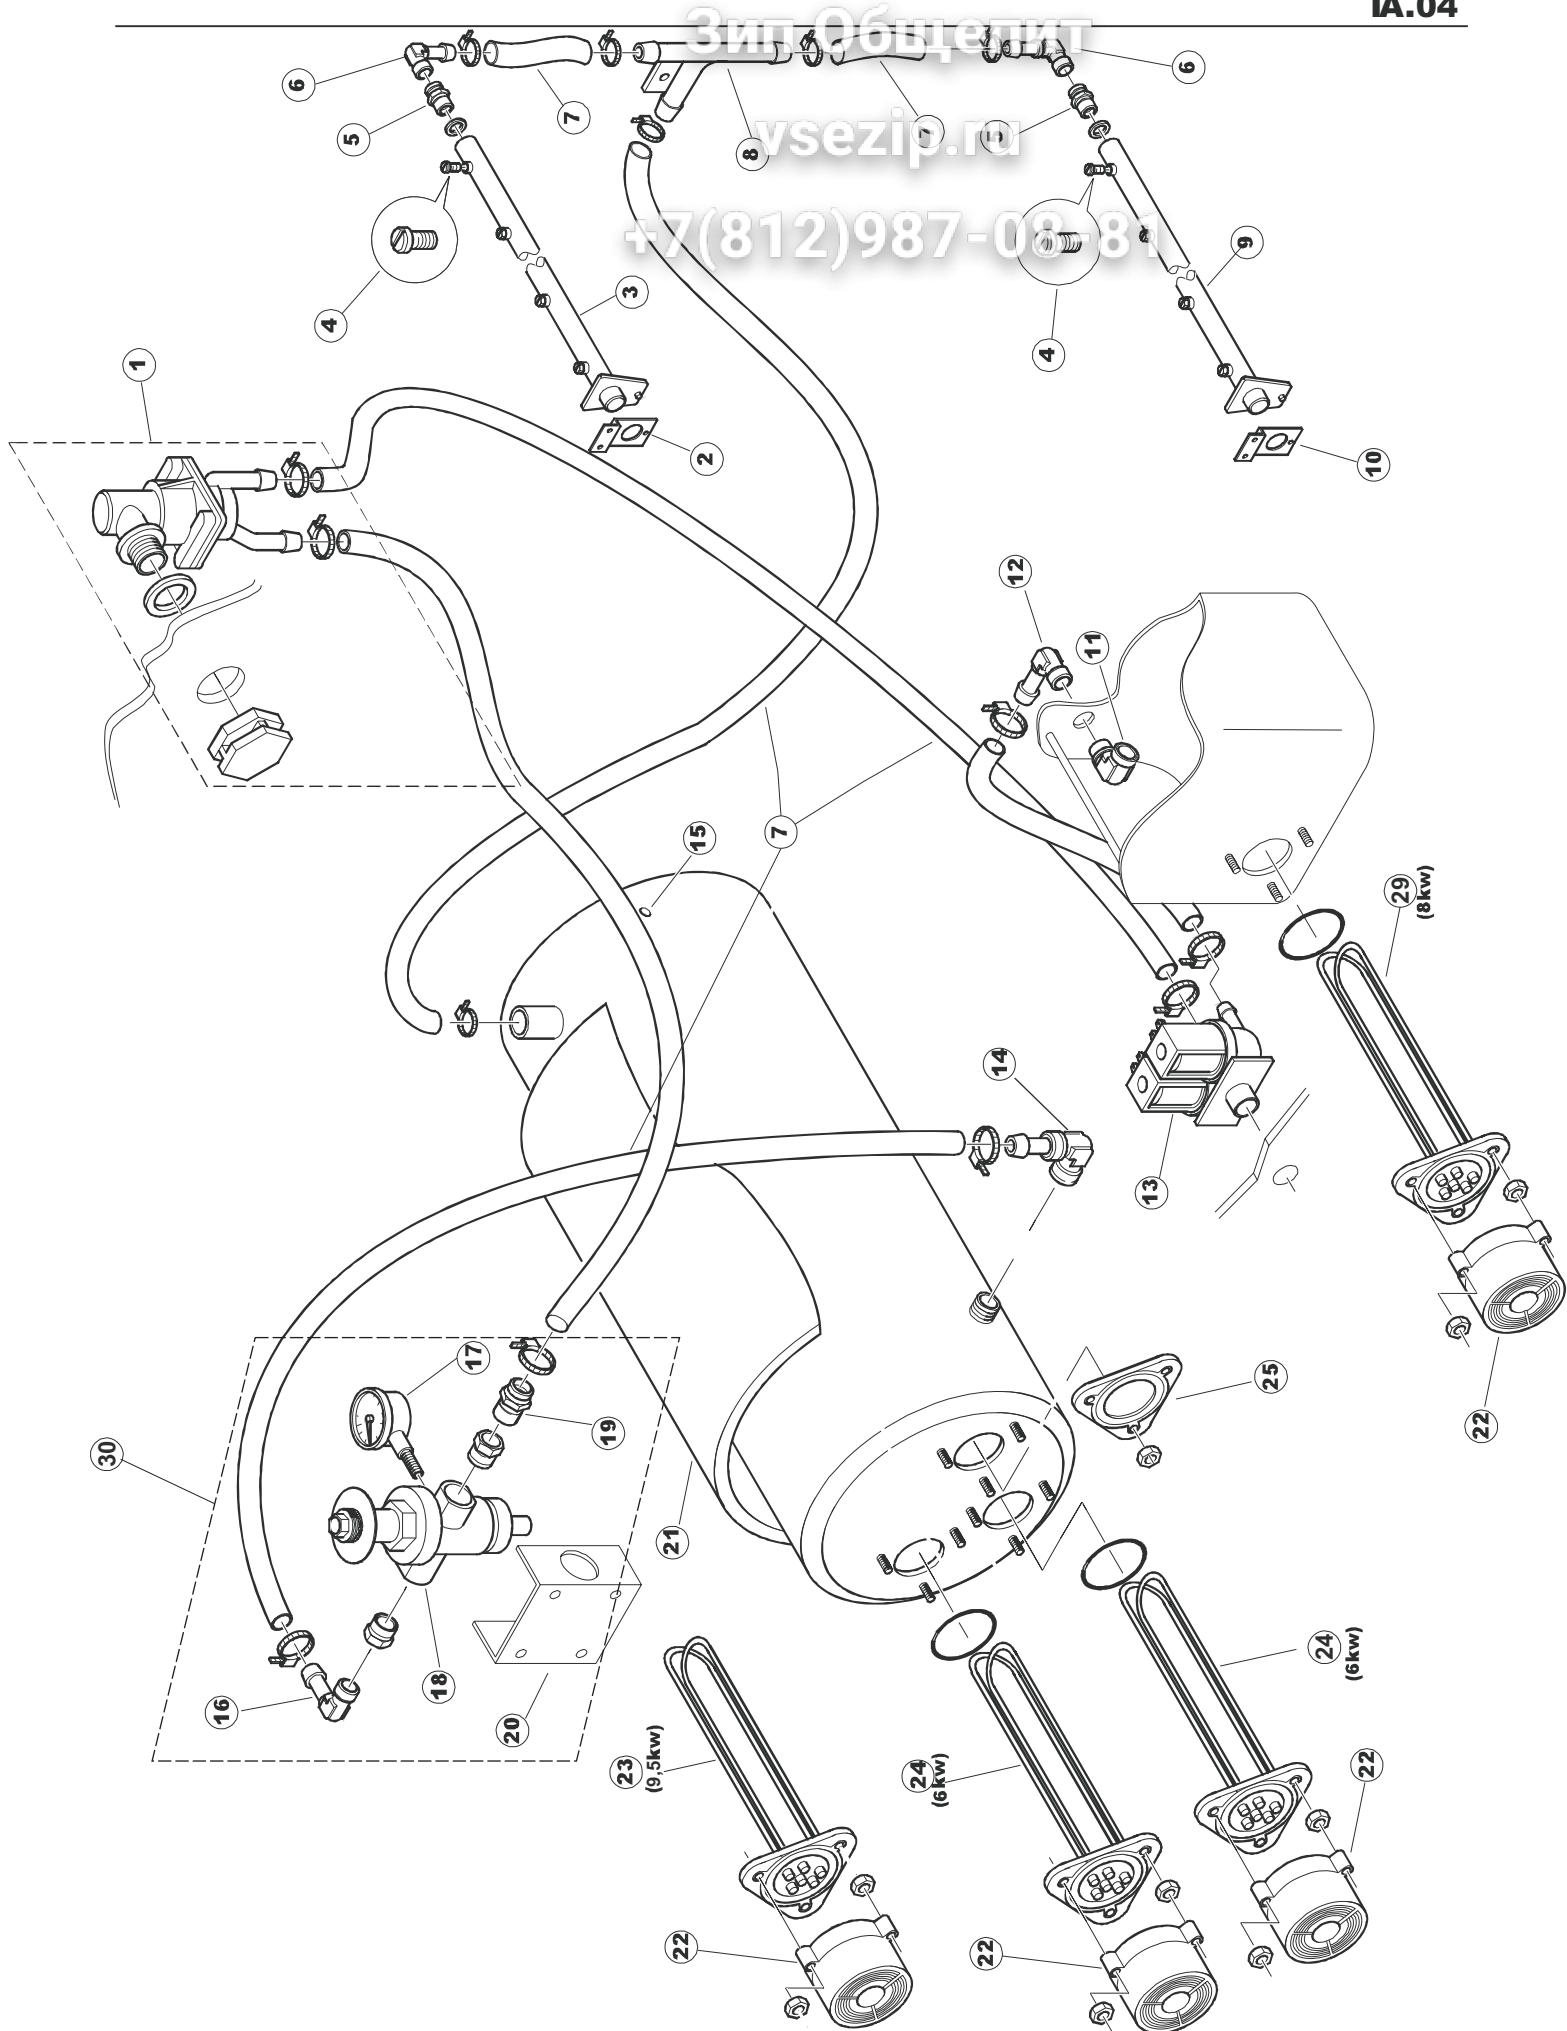

Зип Ощепит

vsezip.ru

+7(812)987-08-81

Seite	Position	Code	Alter Code	Beschreibung	ME
1	1	75050		PLATTE, OB. AUSS. FÜR KORBTR. PG MASCHINENFERTIG	NR
1	2	75035		FACCIATINA ESTERNA SUP PG FINITO	NR
1	3	75271		KIT TÜRFEDER GOLD80/RIVER150	NR
1	4	75225		SCATOLA SUPPORTO MOLLE SPORT. PG FINITO	NR
1	5	75053		SEITENPANEEL	NR
1	6	75654		FRONTPANEEL	NR
1	8	75040		PANNELLO ANG POST DX PG FINITO	NR
1	9	75082		KOMPLETTE TUER	NR
1	10	926014	CWM8	MAGNET 8x16x40 + CUST.xDEM201	NR
1	11	75244		RUECKWAND	NR
1	12	75041		RUECKWAND	NR
1	13	75035		FACCIATINA ESTERNA SUP PG FINITO	NR
1	15	75053		SEITENPANEEL	NR
1	16	75038		RUECKWAND	NR
1	17	926117	DWP128U	VERSTELFUSS X HAUB.3LEIT.	NR
1	18	75226		FEDER-HAKEN	NR
2	1	75581		BEFESTIGUNGSWINKEL FUER VORHANG - FERTIGTEIL	NR
2	2	75121		STAB, STÜTZE FÜR VORHANG	NR
2	3	75120		VORHANG, EINTRITT/AUSTRITT	NR
2	4	75124		STAB, STÜTZE FÜR MITTL.VORHANG	NR
2	5	75123		ZWISCHENVORHANG	NR
2	6	927088	CWM7	MAGNETE PER MICROINTERRUPTORE	NR
2	7	75095		HEBEL FÜR SPARREGLER/AUTOTIMER KORBTR.	NR
2	8	75069		WAGEN FÜR KORBTR. "GOLD80" KOMPL.	NR
2	9	75073		GRIFF, KORBTRANSPORTM.VERBIND.	NR
2	10	75070		TELAIO CARRELLO TRAINO PG FI.VEDI 75068	NR
2	11	486169	REB486169	SCHRAUBE, INOX 4MAX10/4 TBCR-SP	NR
2	12	75075		KUFEN FÜR KORBTR.	NR
2	13	75071		ABLAUFVERSCHLUSS	NR
2	14	75077		BUCHSE, ABLAUFVERSCHLUSS	NR
2	15	75076		PUFFER, HALTEVORRICHTUNG FÜR KORBTRANSPORTAUT.	NR
2	16	486078	CVI173	SCHRAUBE TC-CE M6X40 INOX	NR
2	17	75024		KOMPLETTE FUEHRUNGSSCHIENE FUER KORB-TRANSPORT	NR
2	18	75058		ROLLE FÜR KORBTR.	NR
2	19	75231		SPRITZBLECH FÜR KORBTR.	NR
2	20	75235		ANTRIEBSWELLE KOMPL.	NR
2	21	75141		BUCHSE, OB. KORBTRANSPORTMASCHINE	NR
2	22	75168		DICHTUNG, FLANSCH, ANTRIEBSWELLE	NR
2	23	75057		BUCHSE, UNT. KORBTRANSPORTMASCHINE	NR
2	25	75146		FILTER, SAMML. MIT KORBTR.GRIFF	NR
2	26	75200		FILTER, FÜR KORBTR.TISCH	NR
2	28	472061		UNTERLEGSCHIEBE, FÜR KORB-FÜHRUNG KL.3	NR
2	29	42092	C.42092	FÜHRUNG, ABSAUG.FILTER U70	NR
2	30	42089	C.42089	FILTER, ABSAUG. FÜR PUMPE U70	NR
2	31	75262		ÜBERLAUF, INOX KOMPL.FÜR KORBTRANSP.	NR
2	32	143005	SPG10	ROHR, DRUCKSCHALTER TP 5x11 (CASER/15/NL C4N)	MT
2	33	926049	DEP45	DRUCKSCHALTER 761999 180-70	NR
2	34	984005	REB984005	GRUPPO CAMPANA PRESSOST.35/40	NR
2	35	42185	C.42185	ABFLUSS, KOMPL., INOX 1"1/2 (01713007)	NR
2	36	75142		BUCHSE, UNTEN KORBTR.	NR
2	38	927246	DEM11NT	MICROINTERRUPTORE MS30+CALOTTA VFC03	NR