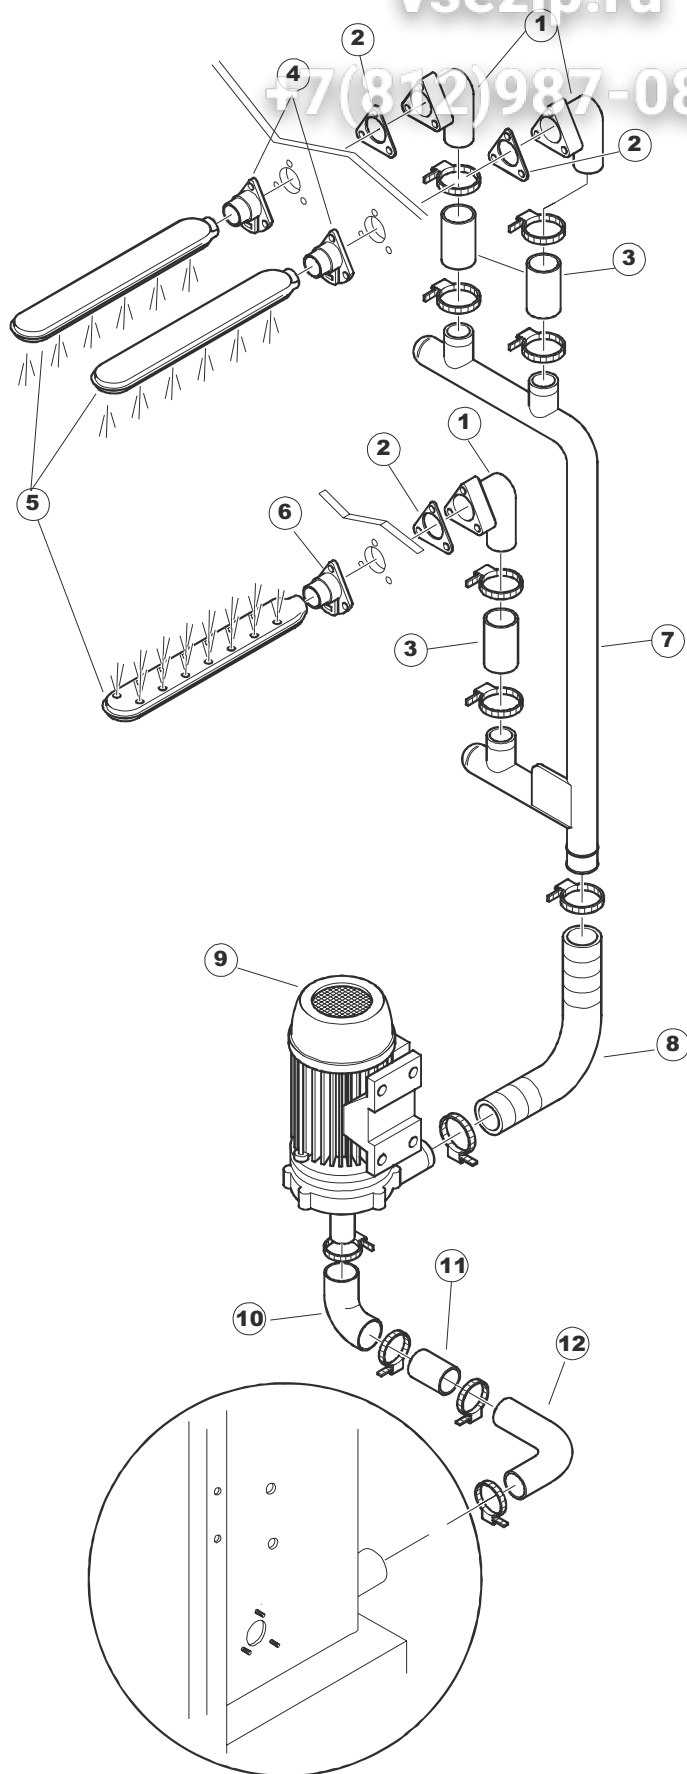

Зип Ощепит

vsezip.ru

+7(812)987-08-81

Seite	Position	Code	Alter Code	Beschreibung	ME
1	1	75050		PLATTE, OB. AUSS. FÜR KORBTR. PG MASCHINENFERTIG	NR
1	2	75035		FACCIATINA ESTERNA SUP PG FINITO	NR
1	3	75271		KIT TÜRFEDER GOLD80/RIVER150	NR
1	4	75225		SCATOLA SUPPORTO MOLLE SPORT. PG FINITO	NR
1	5	75053		SEITENPANEEL	NR
1	6	75654		FRONTPANEEL	NR
1	8	75040		PANNELLO ANG POST DX PG FINITO	NR
1	9	75082		KOMPLETTE TUER	NR
1	10	926014	CWM8	MAGNET 8x16x40 + CUST.xDEM201	NR
1	11	75244		RUECKWAND	NR
1	12	75041		RUECKWAND	NR
1	13	75035		FACCIATINA ESTERNA SUP PG FINITO	NR
1	15	75053		SEITENPANEEL	NR
1	16	75038		RUECKWAND	NR
1	17	926117	DWP128U	VERSTELFUSS X HAUB.3LEIT.	NR
1	18	75226		FEDER-HAKEN	NR
2	1	75581		BEFESTIGUNGSWINKEL FUER VORHANG - FERTIGTEIL	NR
2	2	75121		STAB, STÜTZE FÜR VORHANG	NR
2	3	75120		VORHANG, EINTRITT/AUSTRITT	NR
2	4	75124		STAB, STÜTZE FÜR MITTL.VORHANG	NR
2	5	75123		ZWISCHENVORHANG	NR
2	6	927088	CWM7	MAGNETE PER MICROINTERRUPTORE	NR
2	7	75095		HEBEL FÜR SPARREGLER/AUTOTIMER KORBTR.	NR
2	8	75069		WAGEN FÜR KORBTR. "GOLD80" KOMPL.	NR
2	9	75073		GRIFF, KORBTRANSPORTM.VERBIND.	NR
2	10	75070		TELAIO CARRELLO TRAINO PG FI.VEDI 75068	NR
2	11	486169	REB486169	SCHRAUBE, INOX 4MAX10/4 TBCR-SP	NR
2	12	75075		KUFEN FÜR KORBTR.	NR
2	13	75071		ABLAUFVERSCHLUSS	NR
2	14	75077		BUCHSE, ABLAUFVERSCHLUSS	NR
2	15	75076		PUFFER, HALTEVORRICHTUNG FÜR KORBTRANSPORTAUT.	NR
2	16	486078	CVI173	SCHRAUBE TC-CE M6X40 INOX	NR
2	17	75024		KOMPLETTE FUEHRUNGSSCHIENE FUER KORB-TRANSPORT	NR
2	18	75058		ROLLE FÜR KORBTR.	NR
2	19	75231		SPRITZBLECH FÜR KORBTR.	NR
2	20	75235		ANTRIEBSWELLE KOMPL.	NR
2	21	75141		BUCHSE, OB. KORBTRANSPORTMASCHINE	NR
2	22	75168		DICHTUNG, FLANSCH, ANTRIEBSWELLE	NR
2	23	75057		BUCHSE, UNT. KORBTRANSPORTMASCHINE	NR
2	25	75146		FILTER, SAMML. MIT KORBTR.GRIFF	NR
2	26	75200		FILTER, FÜR KORBTR.TISCH	NR
2	28	472061		UNTERLEGSCHIEBE, FÜR KORB-FÜHRUNG KL.3	NR
2	29	42092	C.42092	FÜHRUNG, ABSAUG.FILTER U70	NR
2	30	42089	C.42089	FILTER, ABSAUG. FÜR PUMPE U70	NR
2	31	75262		ÜBERLAUF, INOX KOMPL.FÜR KORBTRANSP.	NR
2	32	143005	SPG10	ROHR, DRUCKSCHALTER TP 5x11 (CASER/15/NL C4N)	MT
2	33	926049	DEP45	DRUCKSCHALTER 761999 180-70	NR
2	34	984005	REB984005	GRUPPO CAMPANA PRESSOST.35/40	NR
2	35	42185	C.42185	ABFLUSS, KOMPL., INOX 1"1/2 (01713007)	NR
2	36	75142		BUCHSE, UNTEN KORBTR.	NR
2	38	927246	DEM11NT	MICROINTERRUPTORE MS30+CALOTTA VFC03	NR