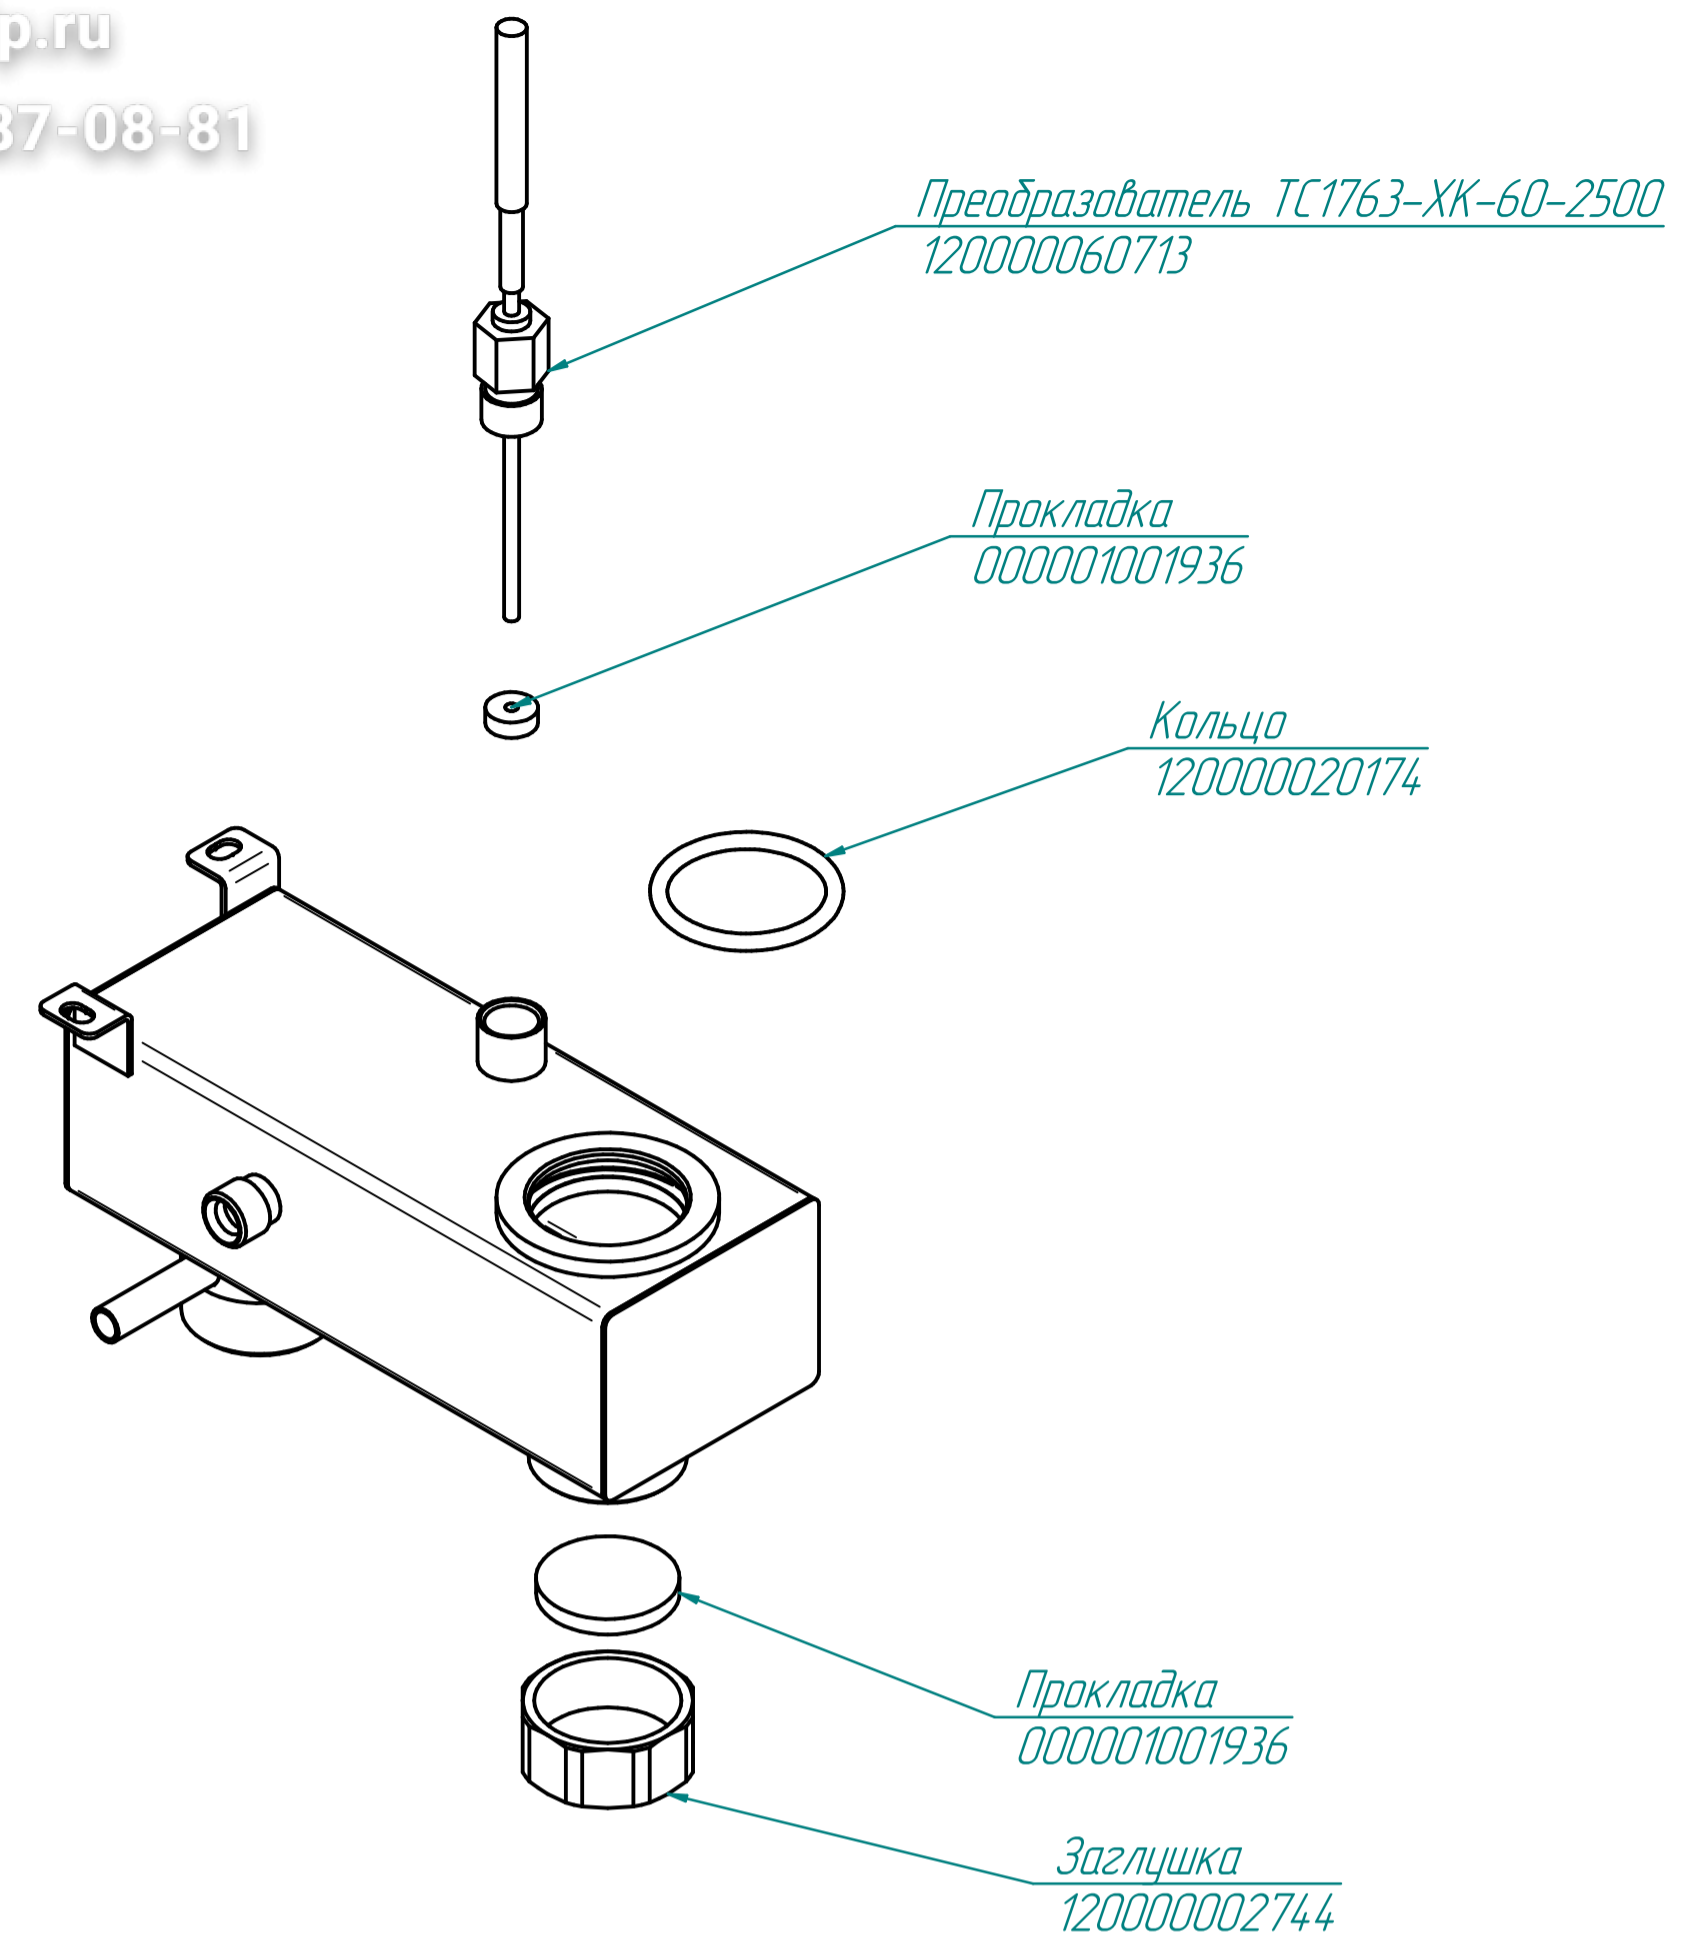

ПКА10-11ПМ2.19449.005РГ

Пароконвектомат
ПКА10-1/1ПМ2

Вит Общепит

vsezip.ru

+7(812)987-08-81