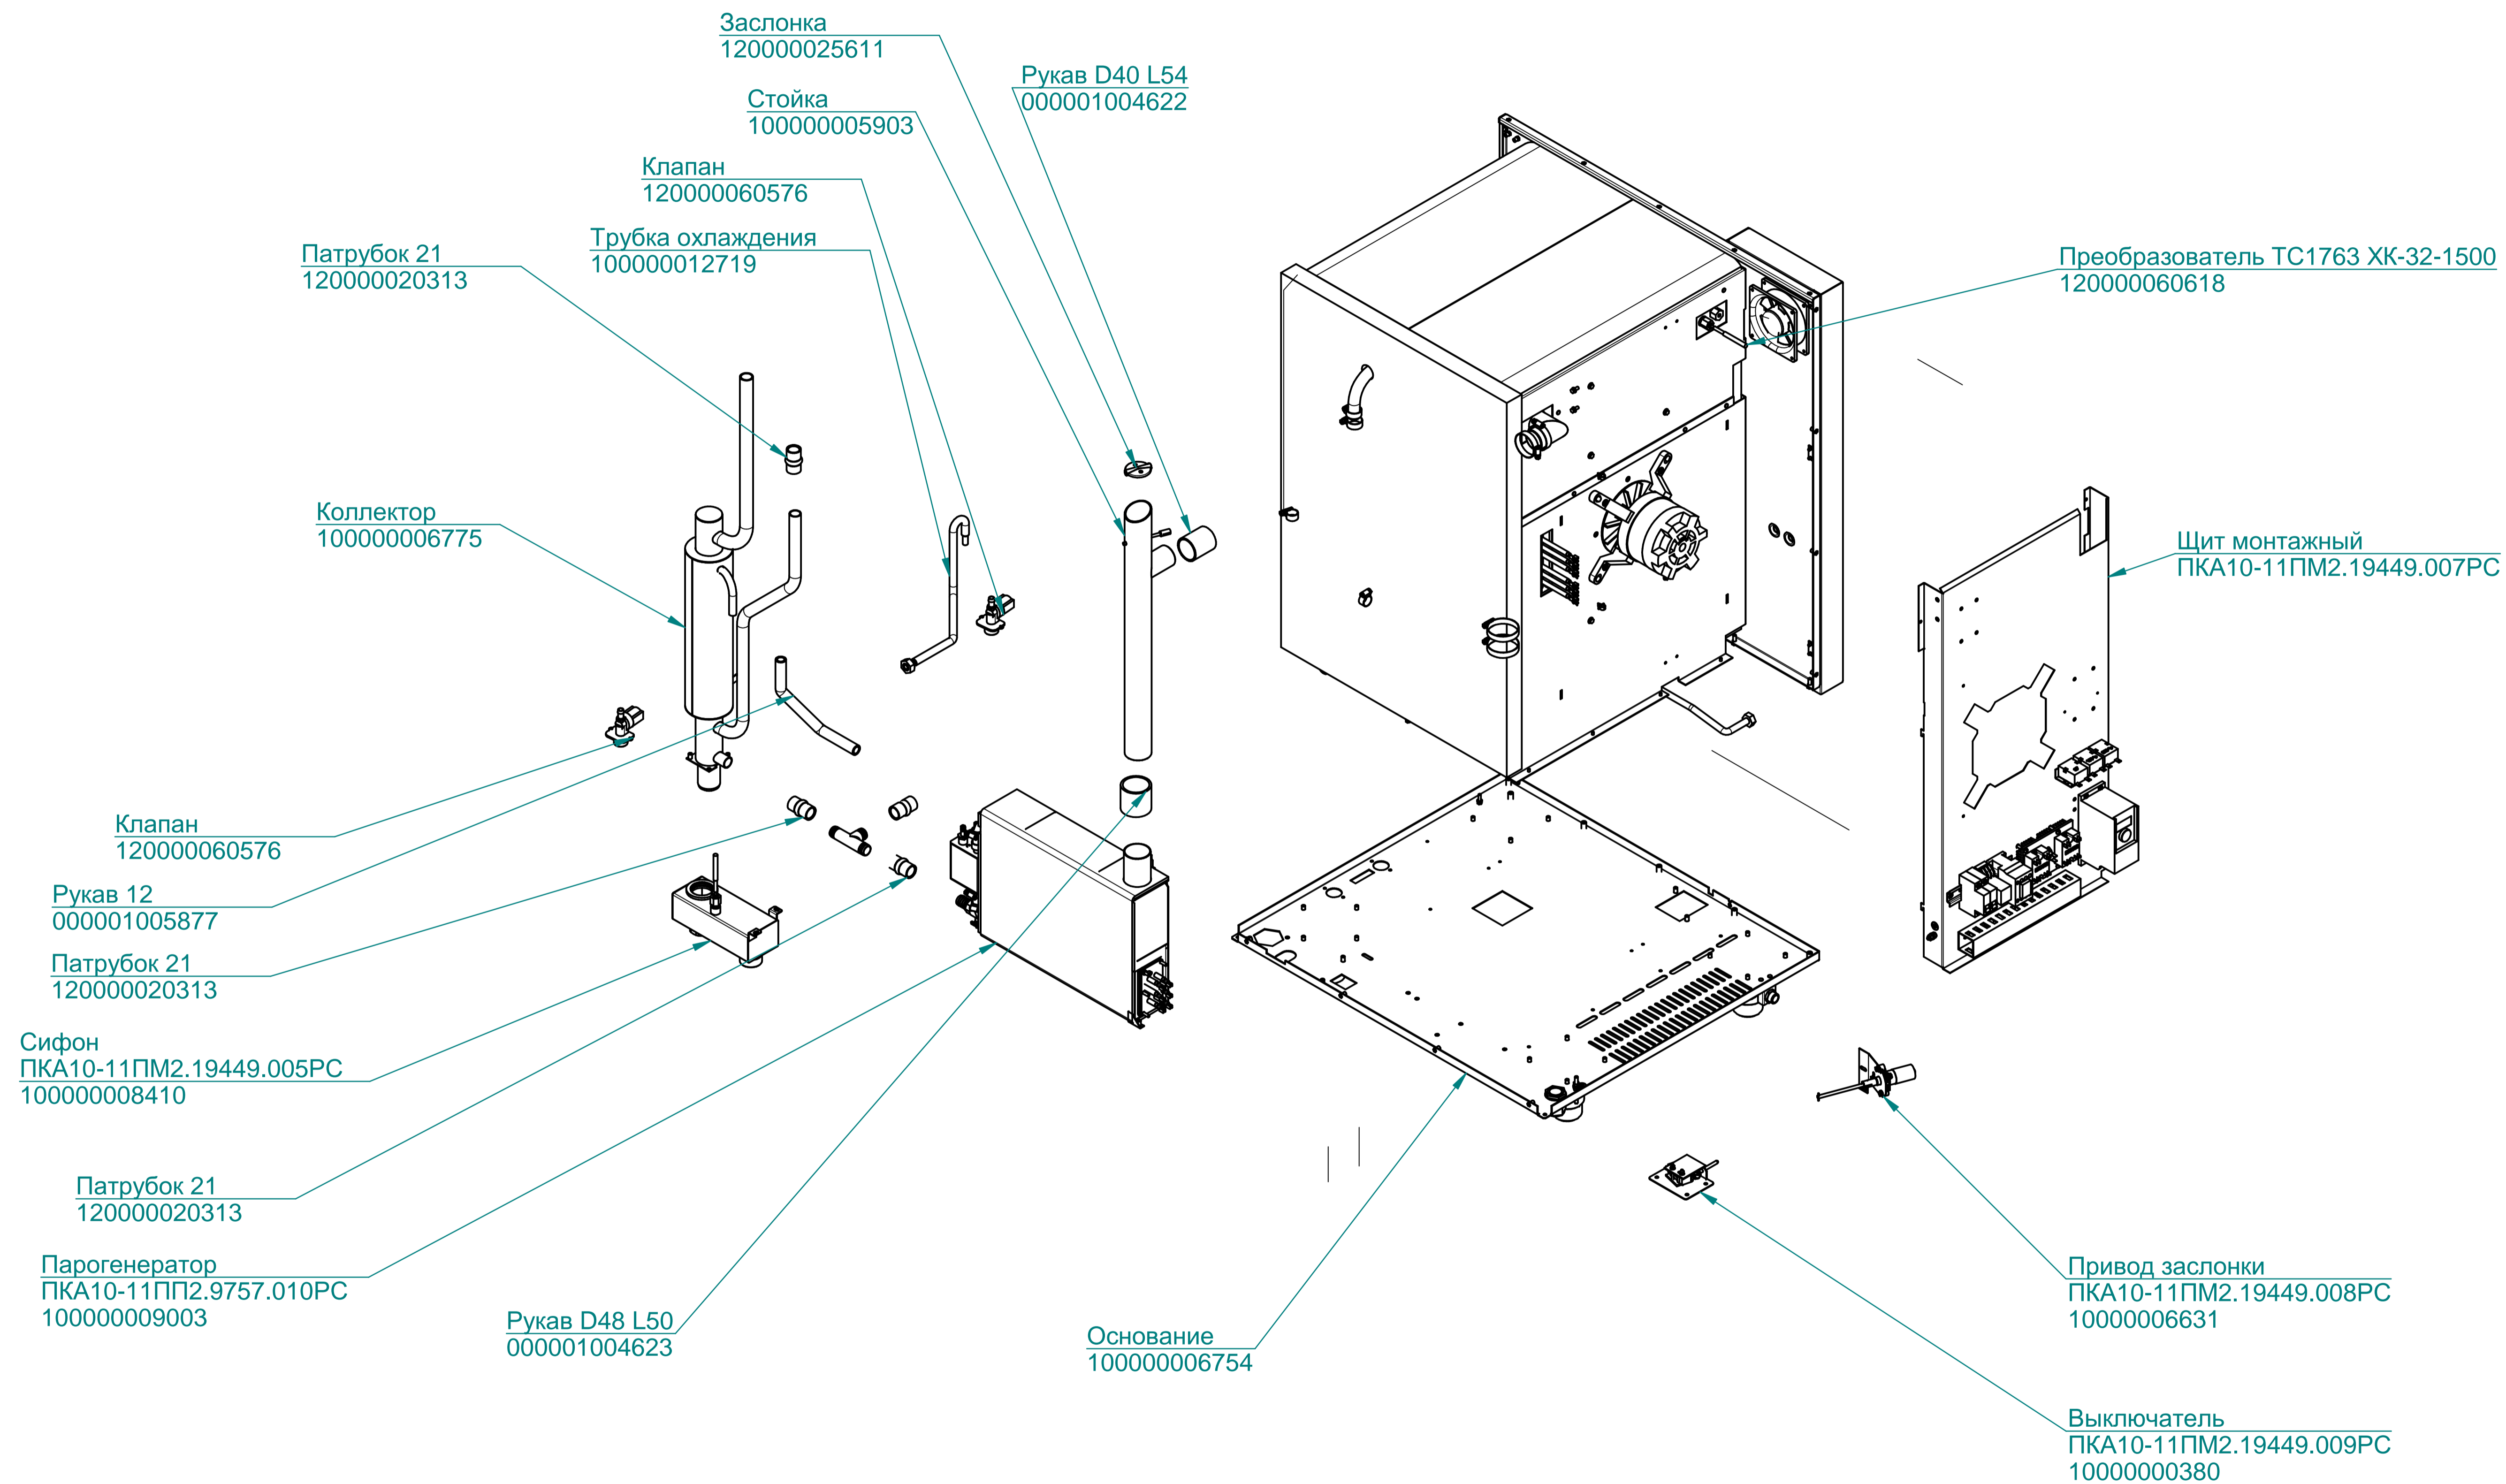

Уплотнитель L=170мм
000001001937

Уплотнитель L=88мм
000001001938

Стенка задняя
100000013561

Душ в комплекте
120000025516

Стенка боковая
100000003367

Панель управления
ПКА10-11ПМ2.19449.003РС
100000012097

Крыльчатка 350x110
110000025331

Модуль сборочный
ПКА10-11ПМ2.19449.001РС

Стенка боковая
100000003366

Язычок
120000213966

Колпак
120000020532

Лоток
100000012179

Лоток
100000011728

Держатель полок
100000003363

Дверка
ПКА10-11ПМ2.19449.002РС
100000011727

Стойка
100000000669

Пружина
1200000025193

Стенка промежуточная
100000006176

Держатель полок
100000003362

Пружина
120000060469

Шайба
120000070045

Корпус замка
120000212968

Шайба
120000070044

Накладка
100000004752

Стекло в сборе
100000011740

Ручка
120000025968

Крышка
120000025969

Лоток дверки
100000011743

Клавиатура "Абат-35-10"
120000061021

Фильтр
100000006078

ПКА10-11ПМ2.19449.005РГ