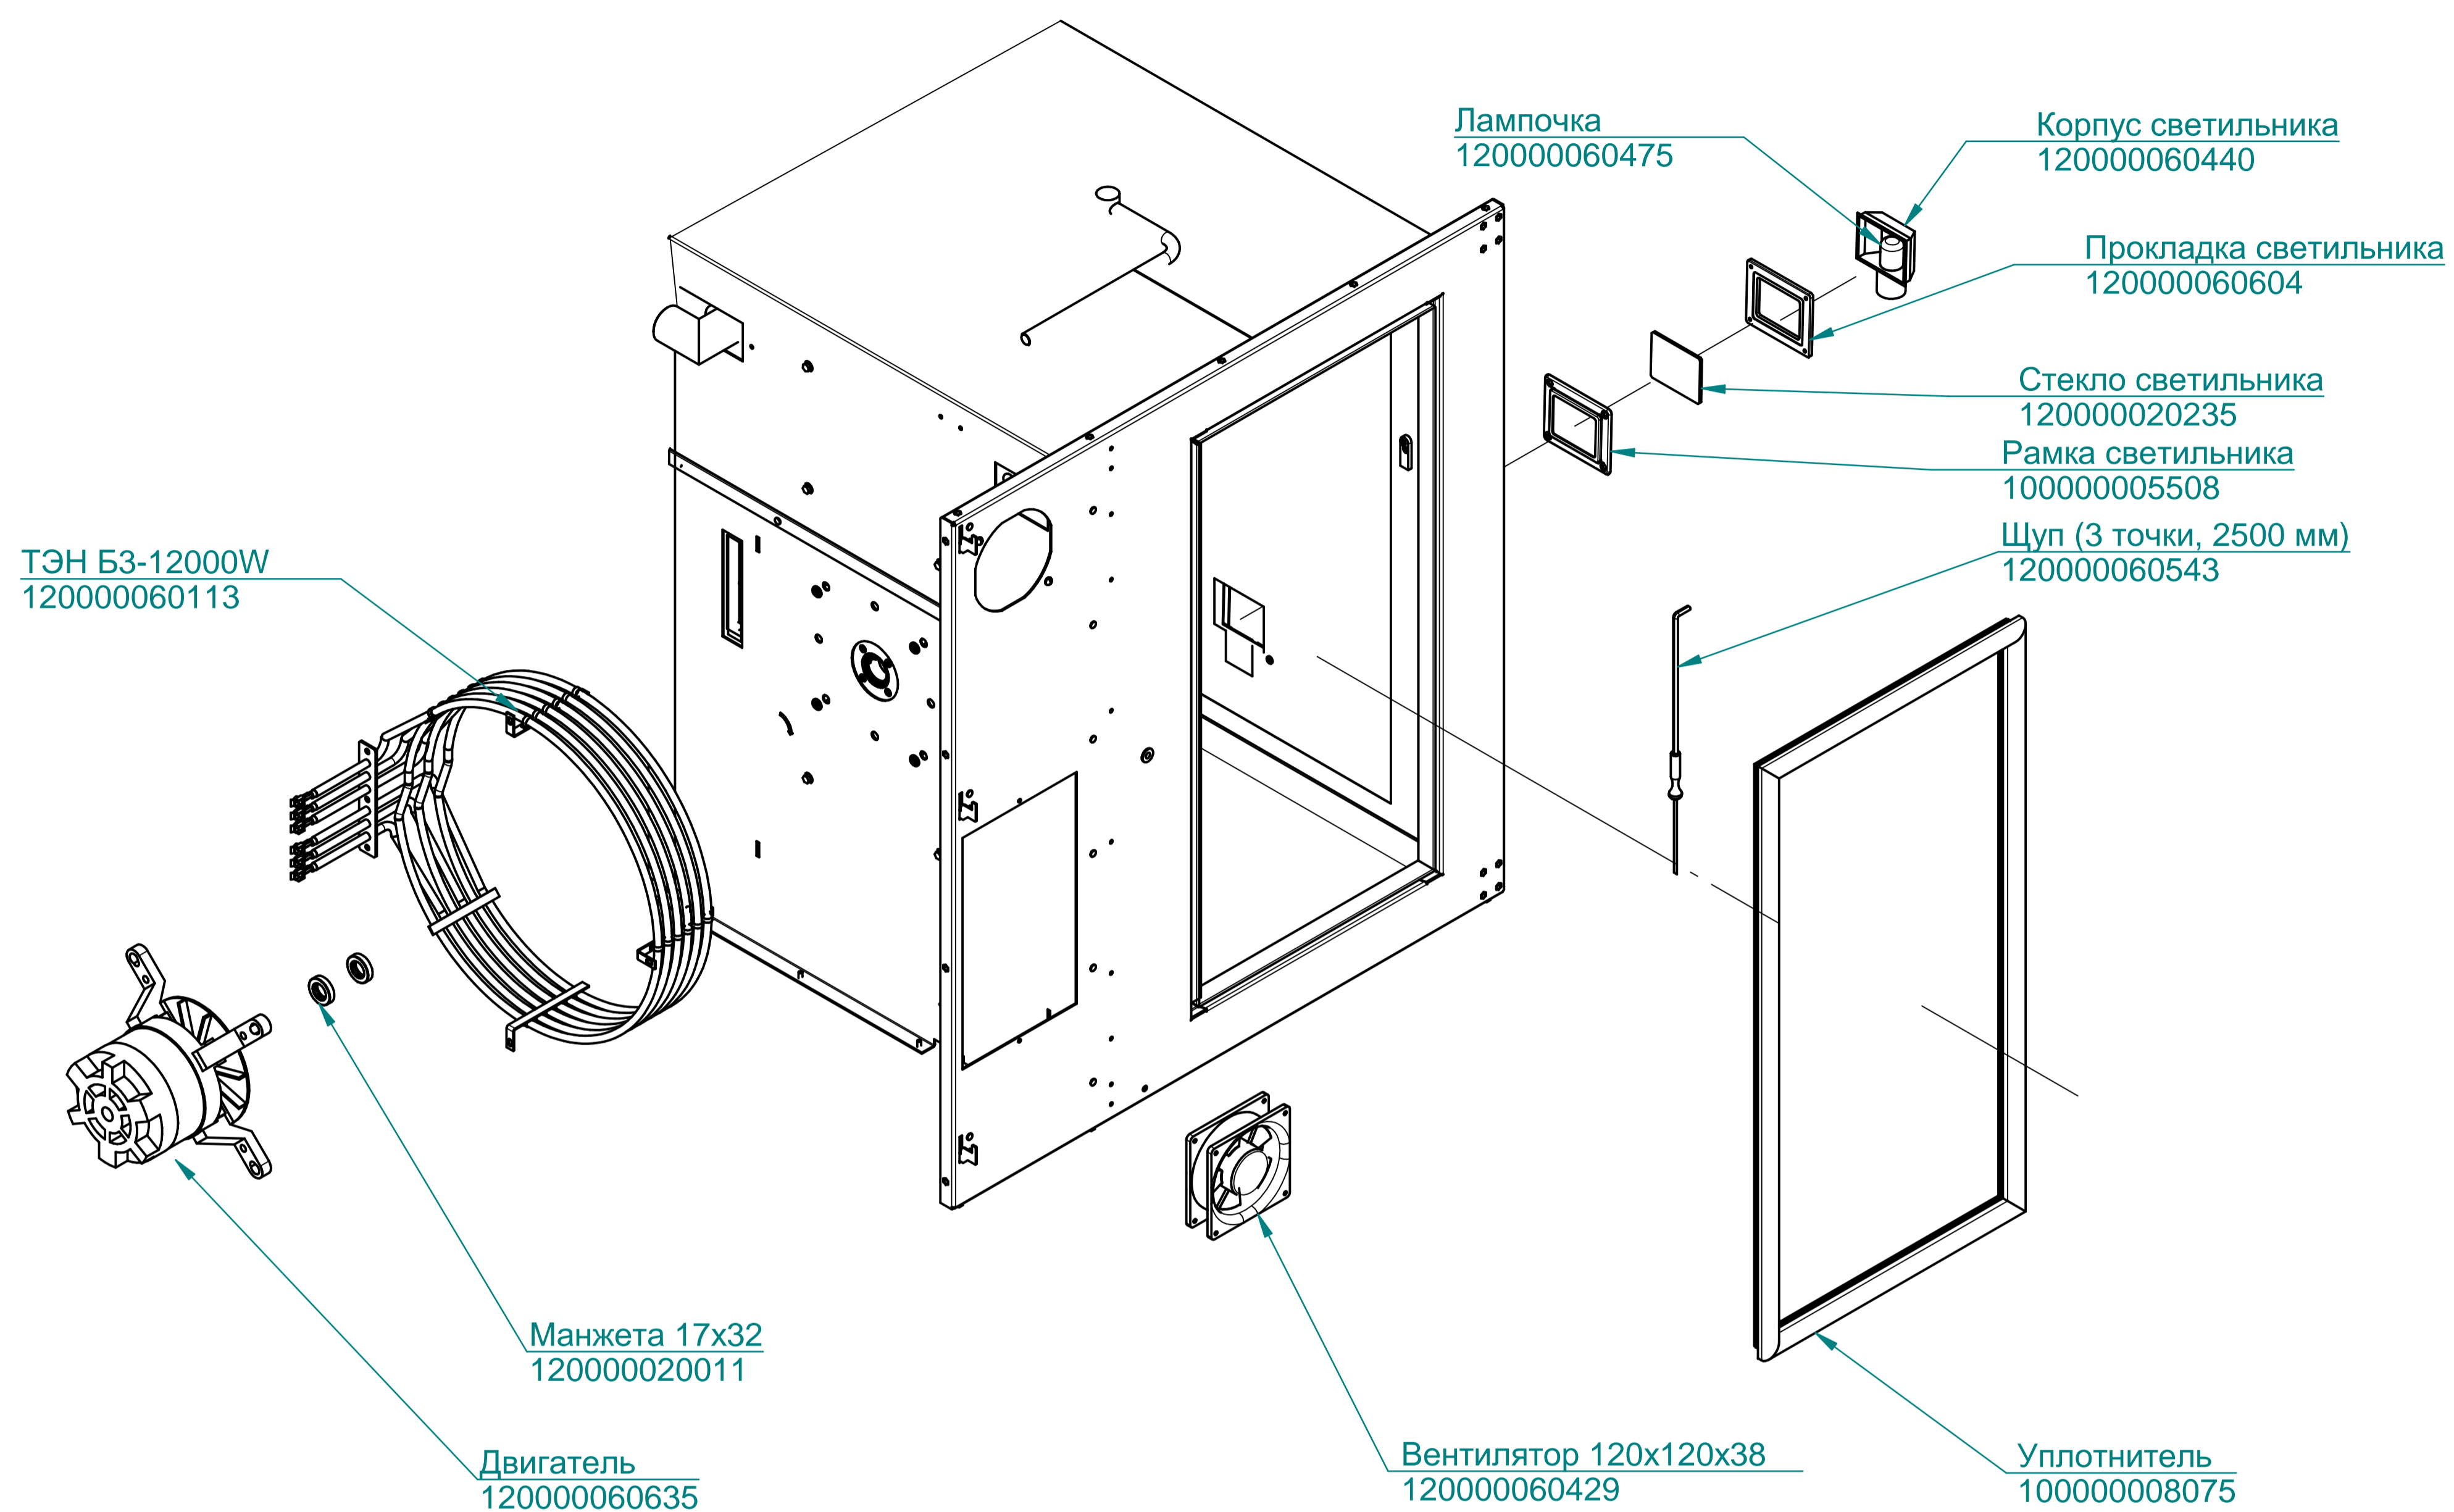

Уплотнитель L=170мм
000001001937

Уплотнитель L=88мм
000001001938

Стенка задняя
100000013561

Душ в комплекте
120000025516

Стенка боковая
100000003367

Панель управления
ПКА10-11ПМ2.19449.003РС
100000012097

Крыльчатка 350x110
110000025331

Накладка
100000004752

Стекло в сборе
100000011740

Ручка
120000025968

Крышка
120000025969

Лоток дверки
100000011743

Клавиатура "Абат-35-10"
120000061021

Фильтр
100000006078

ПКА10-11ПМ2.19449.005РГ