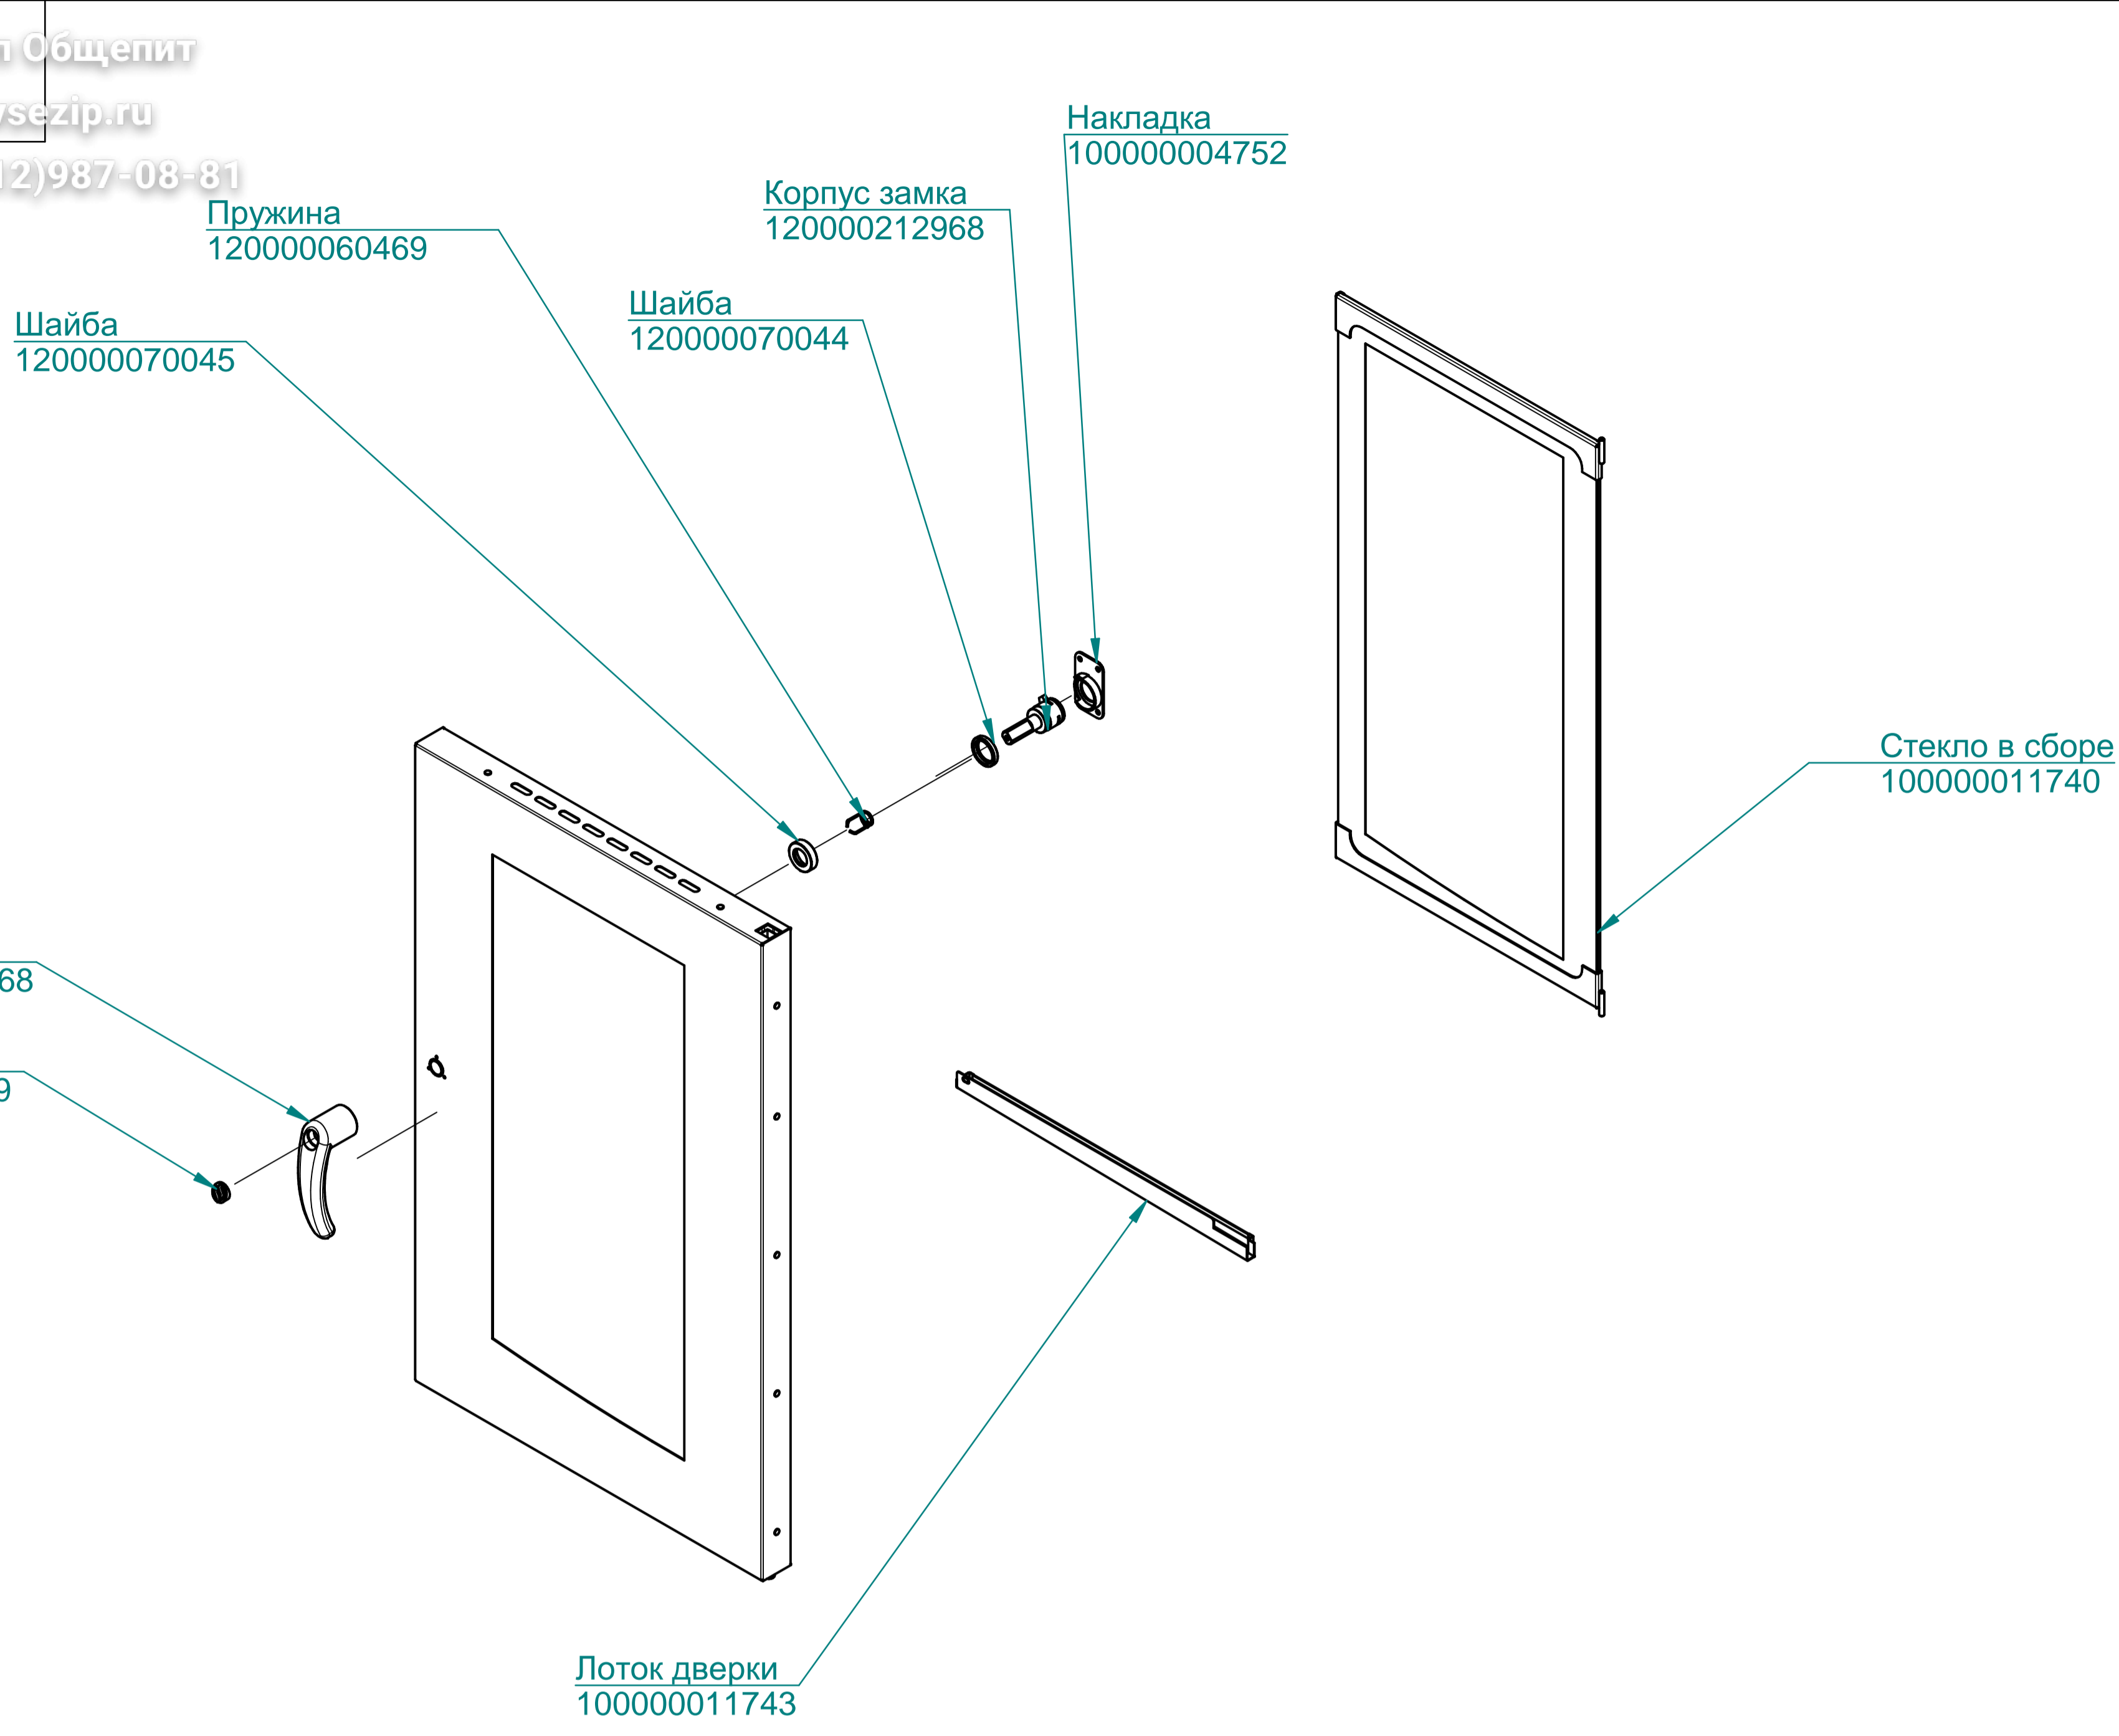

Стойка
100000000669

Пружина
1200000025193

Стенка промежуточная
100000006176

Держатель полок
100000003362

Пружина
120000060469

Шайба
120000070045

Корпус замка
120000212968

Шайба
120000070044

Накладка
100000004752

Стекло в сборе
100000011740

Ручка
120000025968

Крышка
120000025969

Лоток дверки
100000011743

Клавиатура "Абат-35-10"
120000061021

Фильтр
100000006078

ПКА10-11ПМ2.19449.005РГ