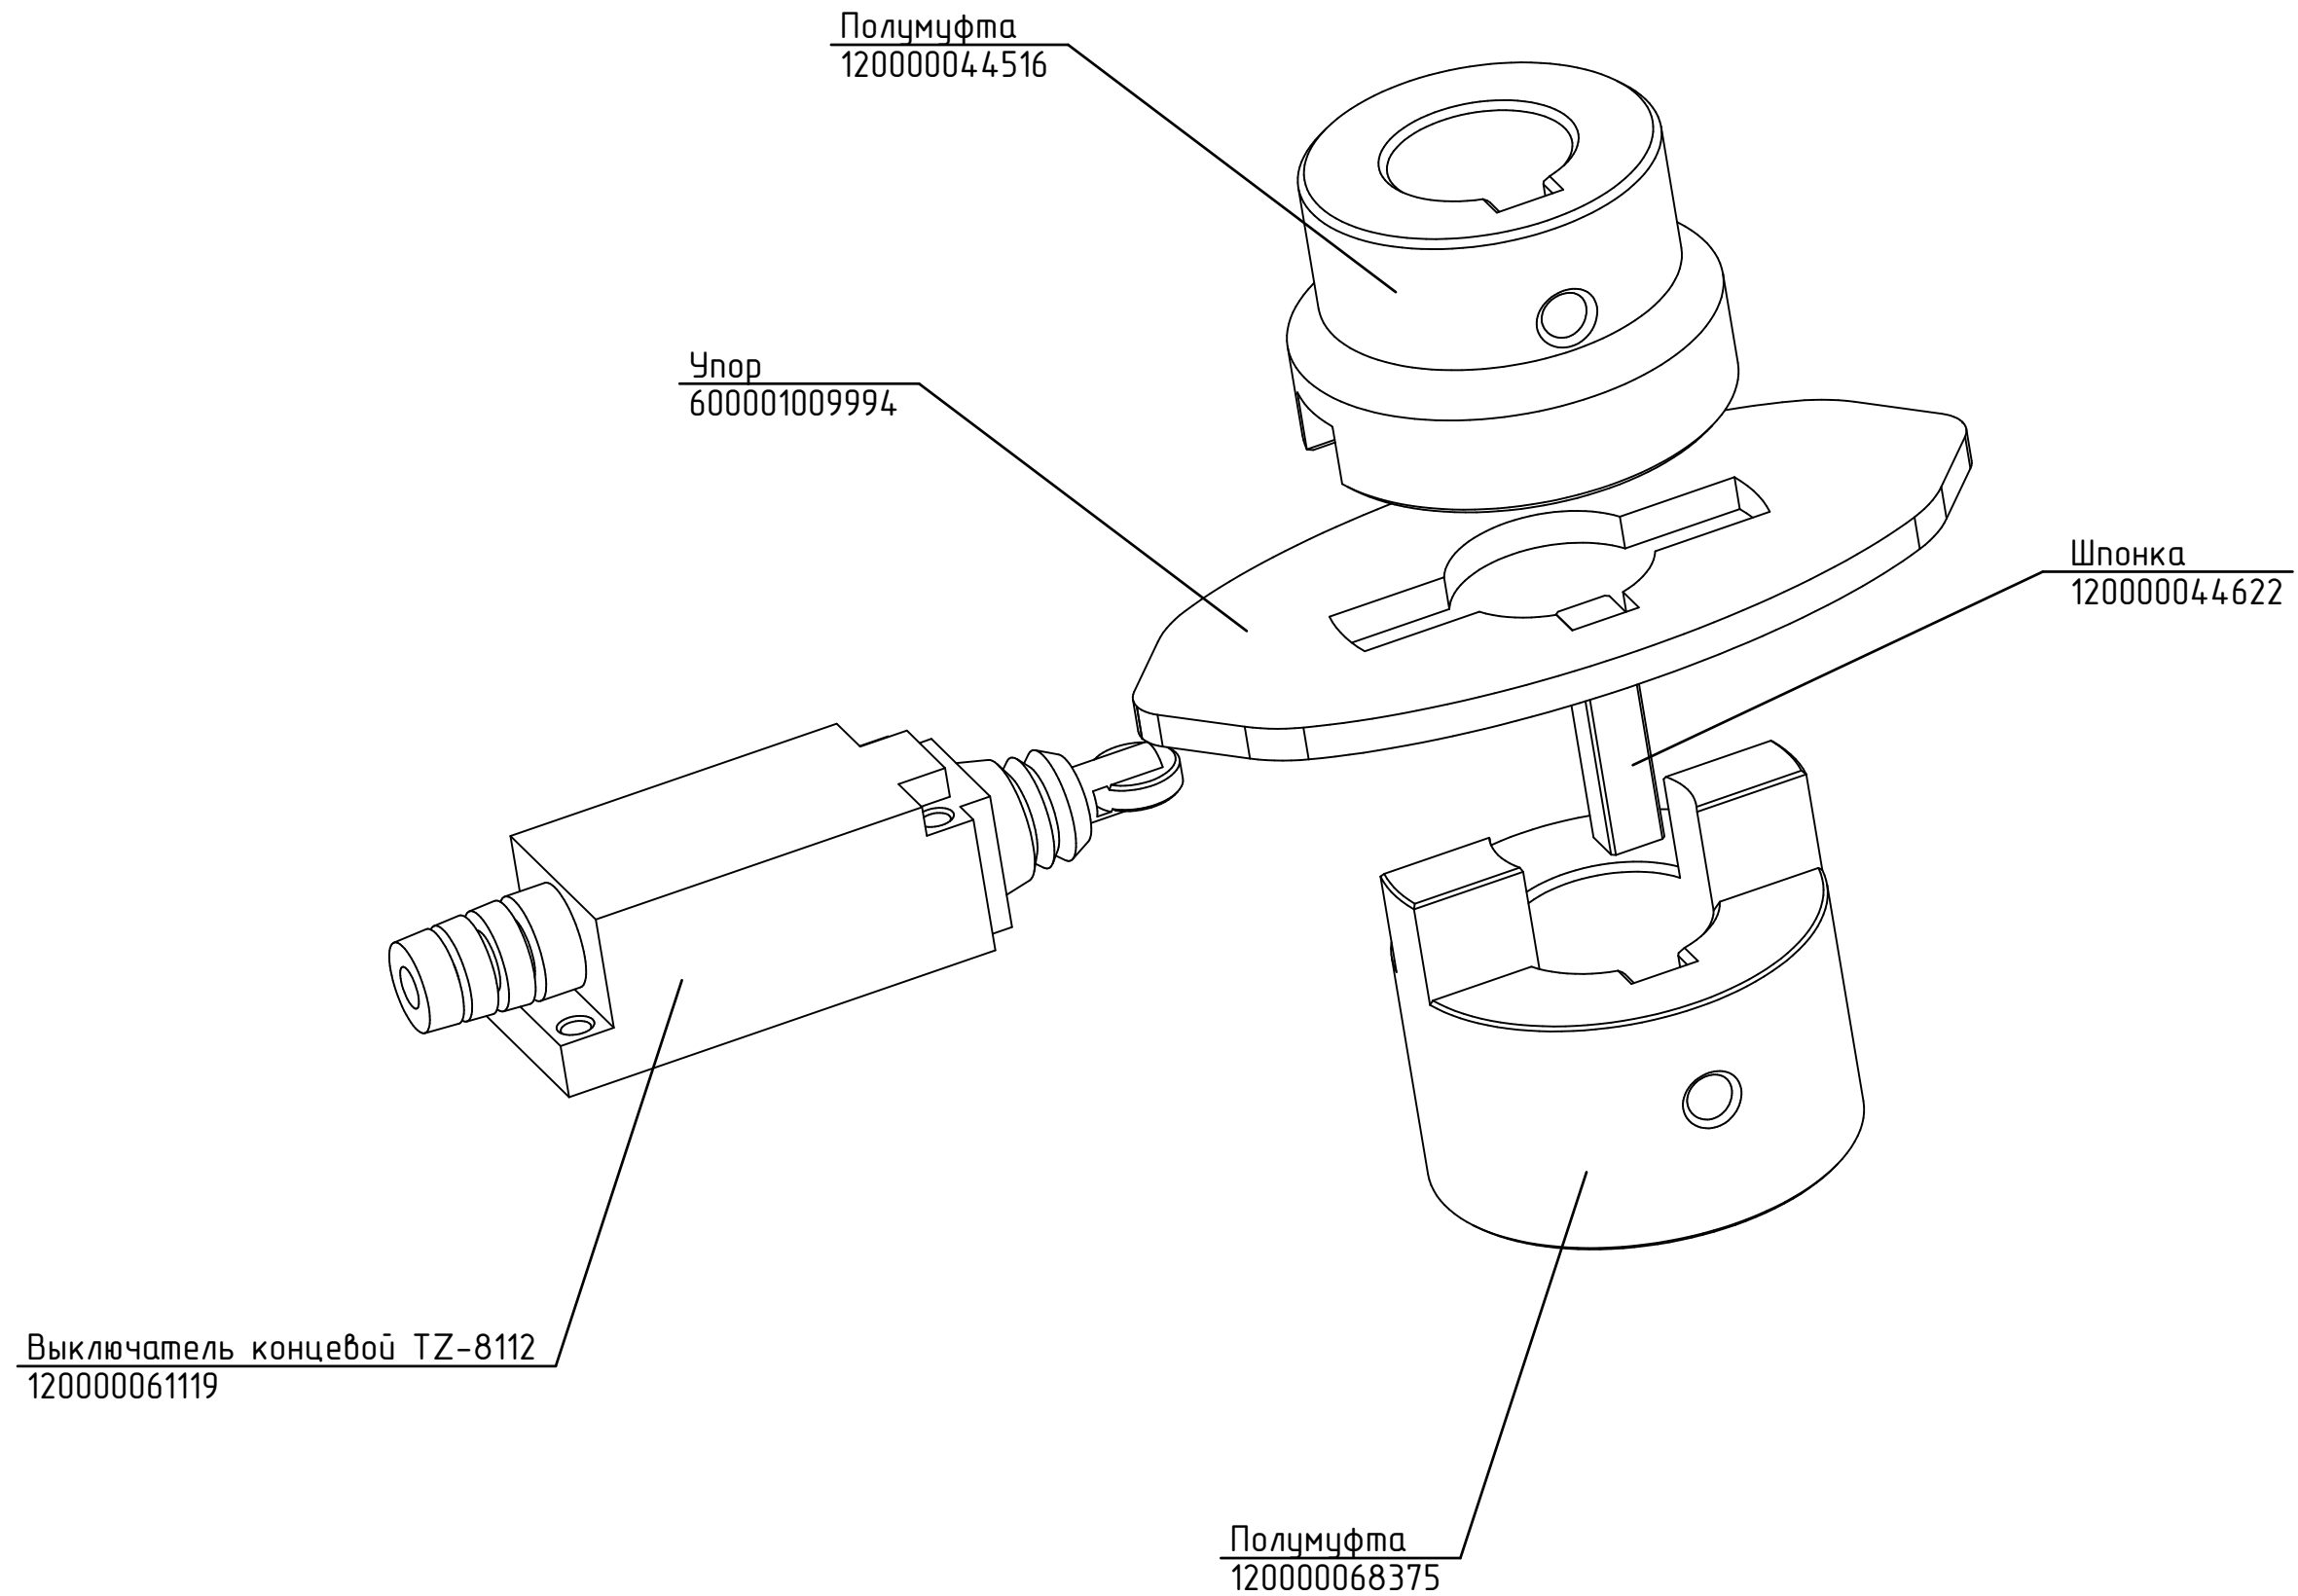

РПШ-16-21М.802453.012 РС
Ротационный пекарский
шкаф РПШ-16-2/1М

Зип Общепит

vsezip.ru

+7(812)987-08-81