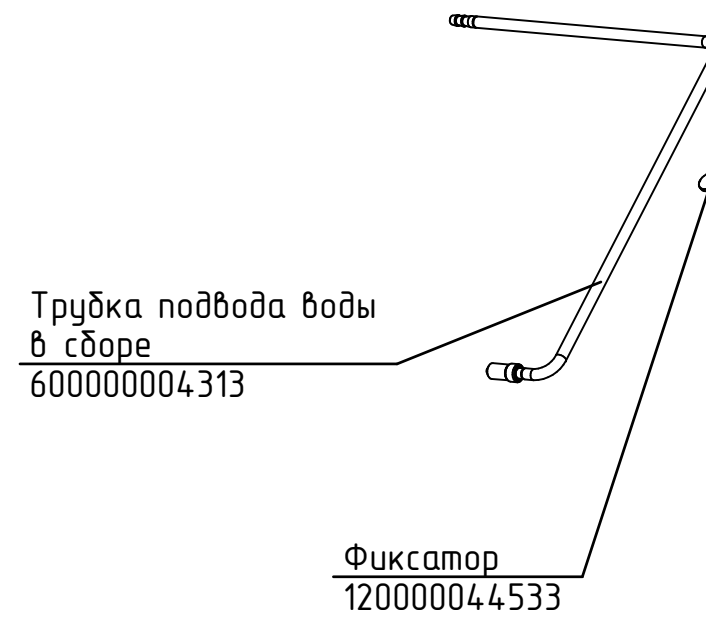

РПШ-16-21М.802453.011 РС
Ротационный пекарский
шкаф РПШ-16-2/1М

Зип Общепит
vsezip.ru
+7(812)987-118-81