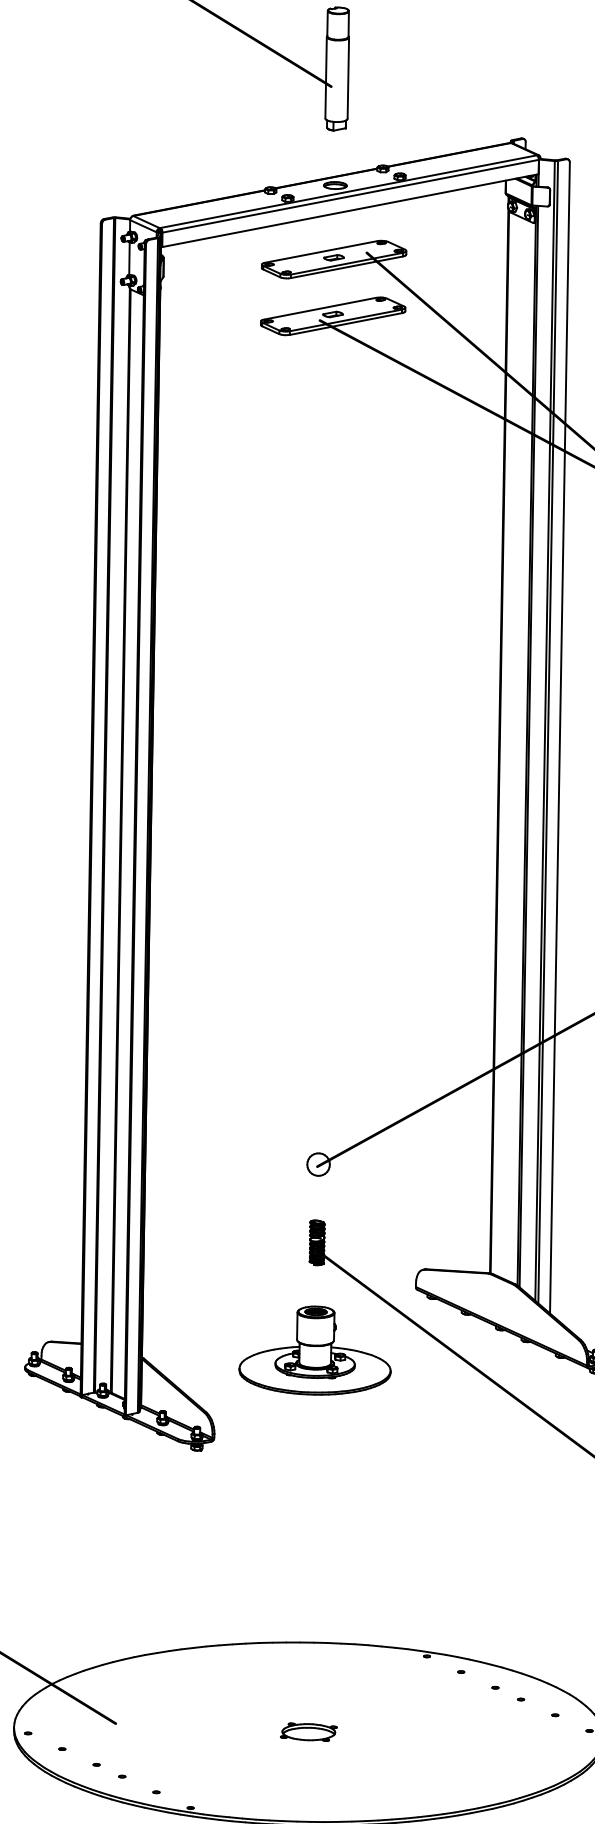

РПШ-16-21М.802453.003 РС
Ротационный пекарский
шкаф РПШ-16-2/1М

Зип Общепит

vsezip.ru

+7(812)987-08-81

Вал
120000044557

Пластина
600000005121

Шар d=30
120000061241

Пружина
220000018103

Диск
600000075293