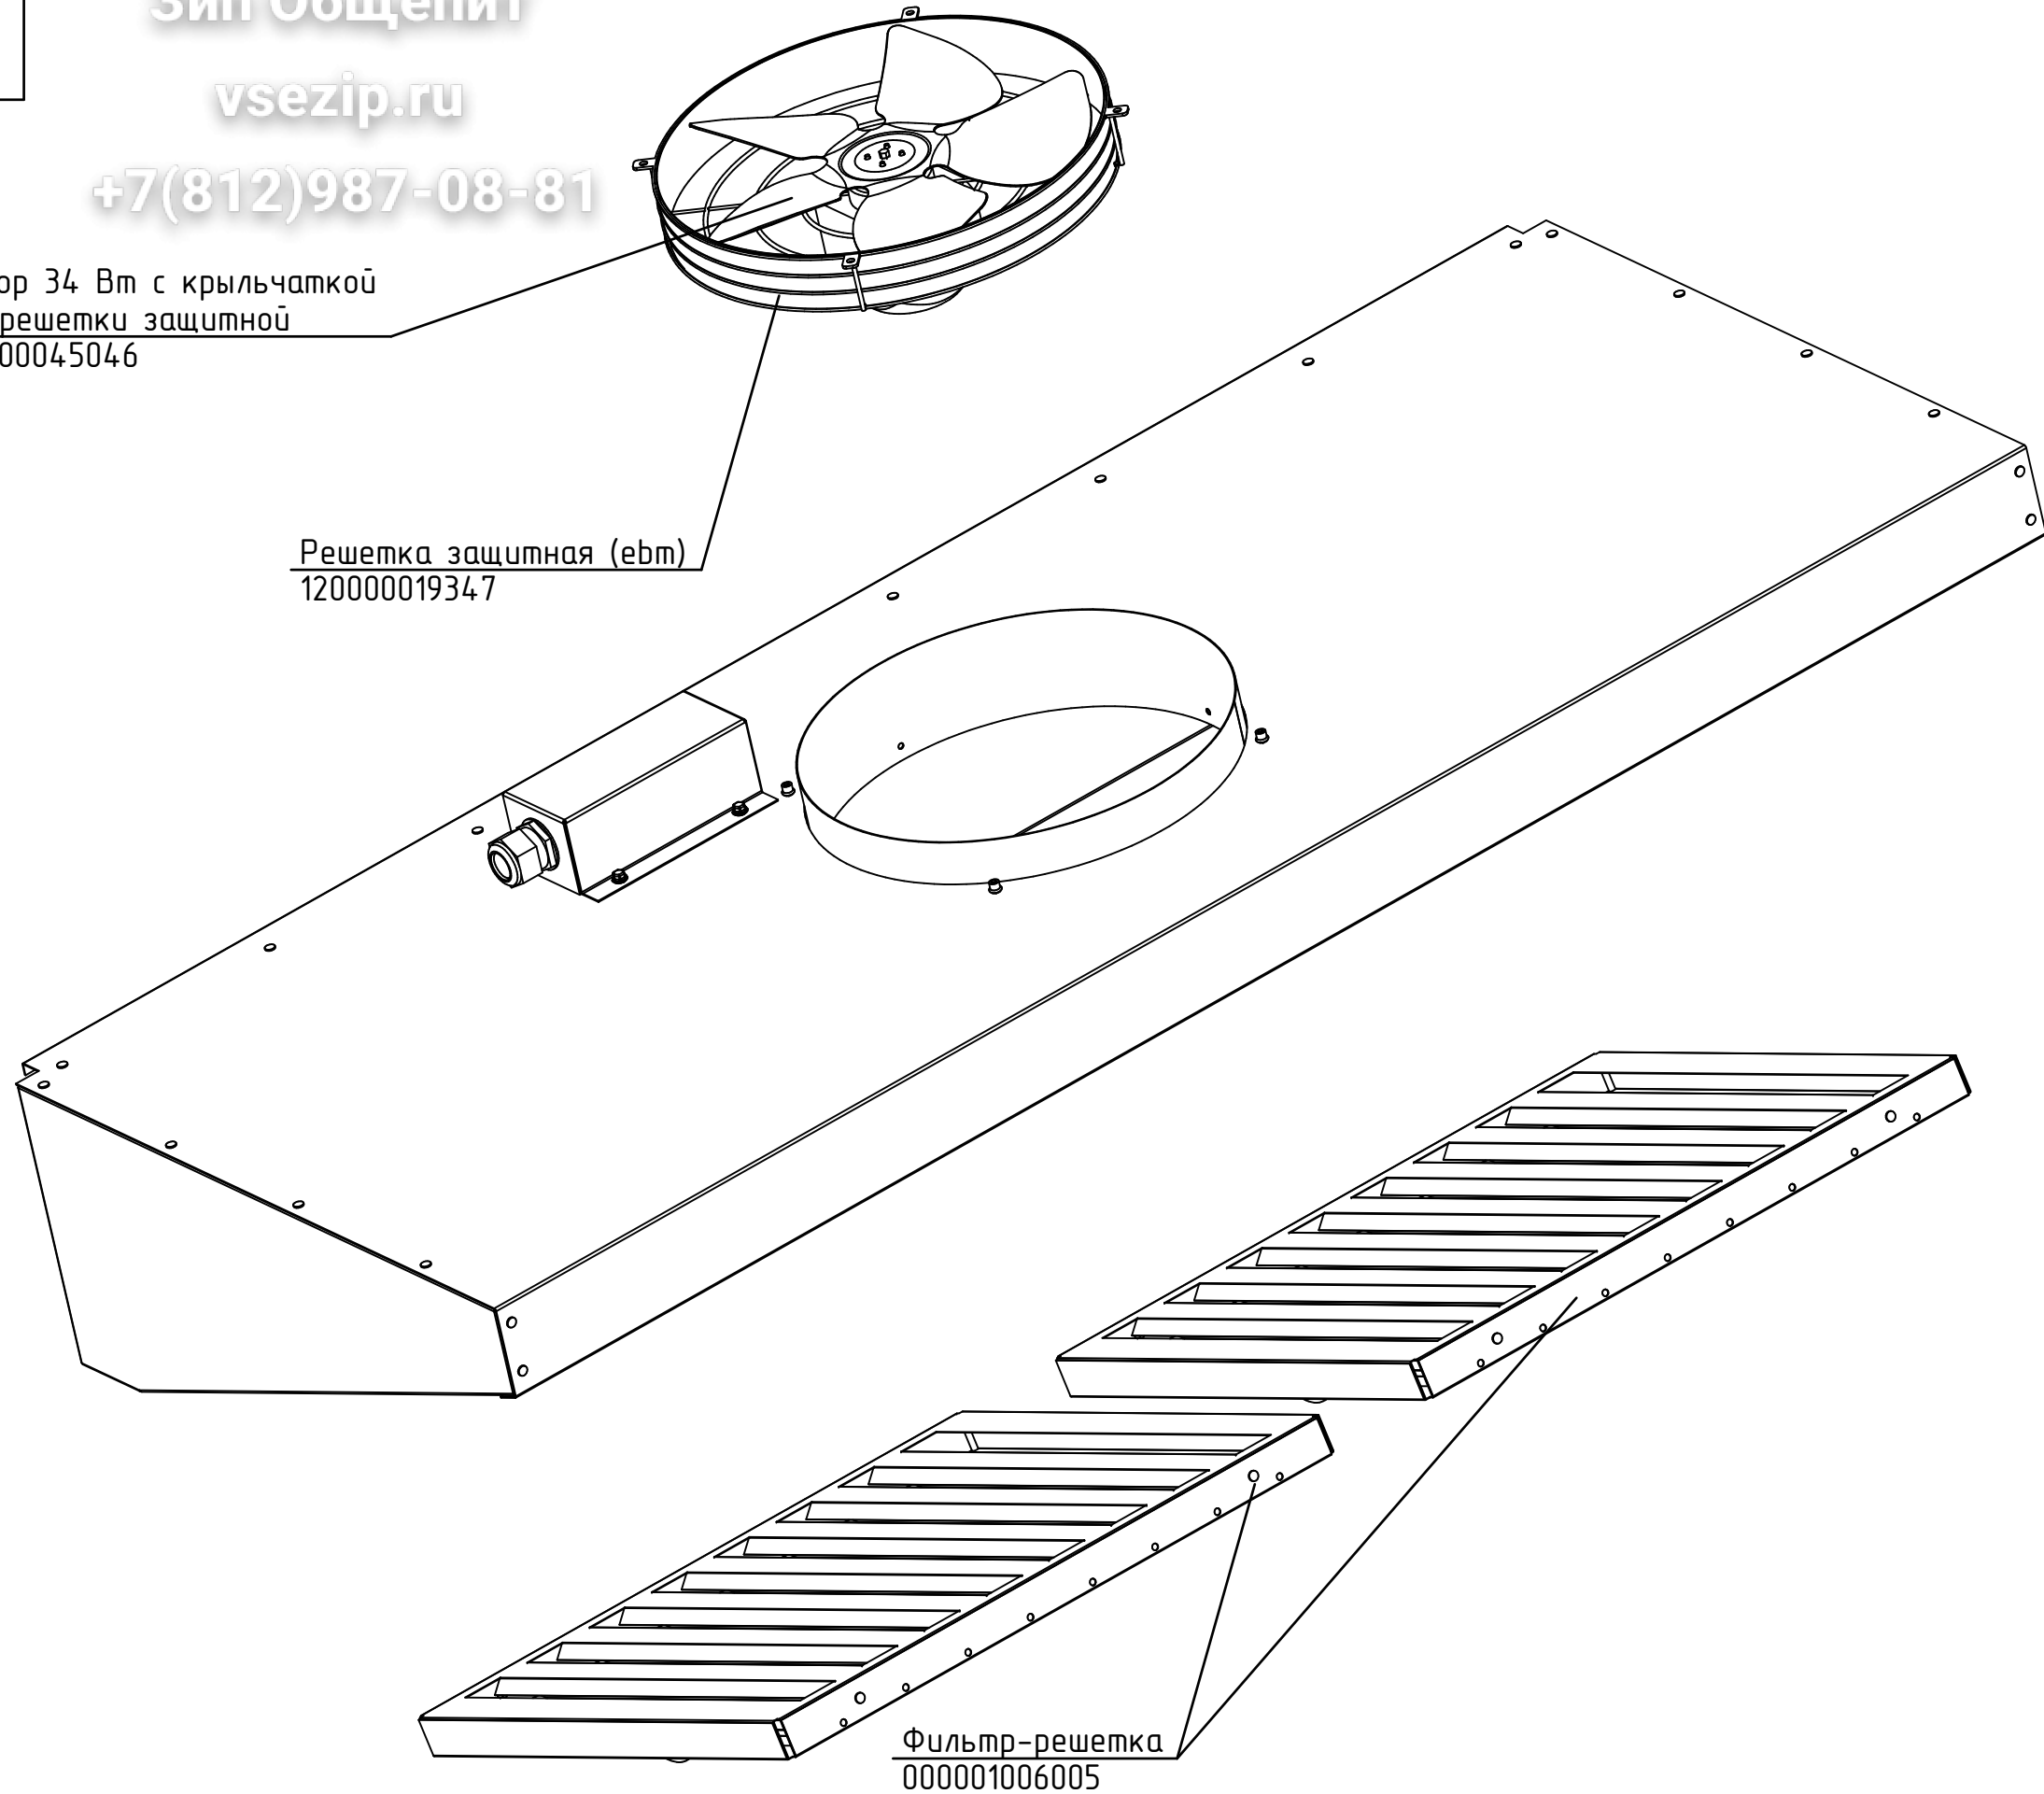

РПШ-16-21М.802453.001 РС  
Ротационный пекарский  
шкаф РПШ-16-2/1М

Зип Общепит

vsezip.ru

+7(812)987-08-81

Мотор 34 Вт с крыльчаткой  
без решетки защитной  
120000045046

Решетка защитная (ebm)  
120000019347