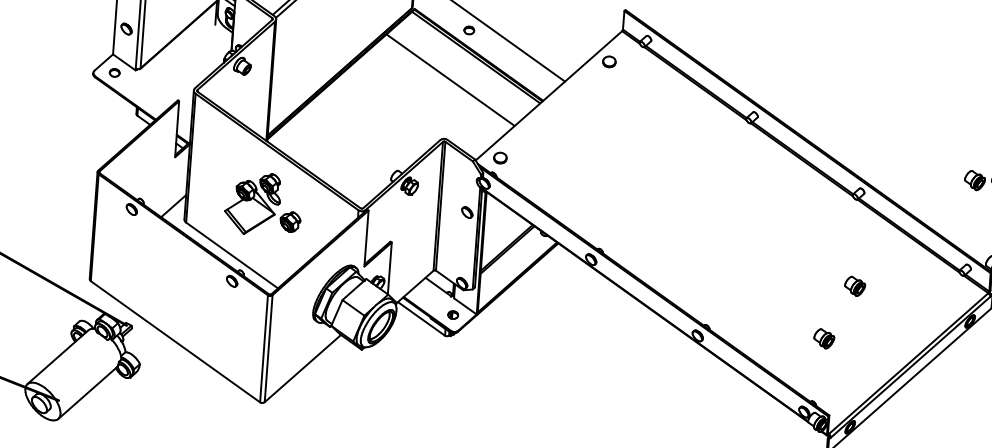

РПШ-16-21М.802453.009 РС
Ротационный пекарский
шкаф РПШ-16-2/1М

Зип Общепит
vsezip.ru
+7(812)987-08-81

Перезгородка
600000005062

Втулка
120000044538

Резистор РП1-305-3М В
КДБА.434162.008 ТУ
120000060703

Двигатель коллекторный
25GA-RC385-1228
120000060714