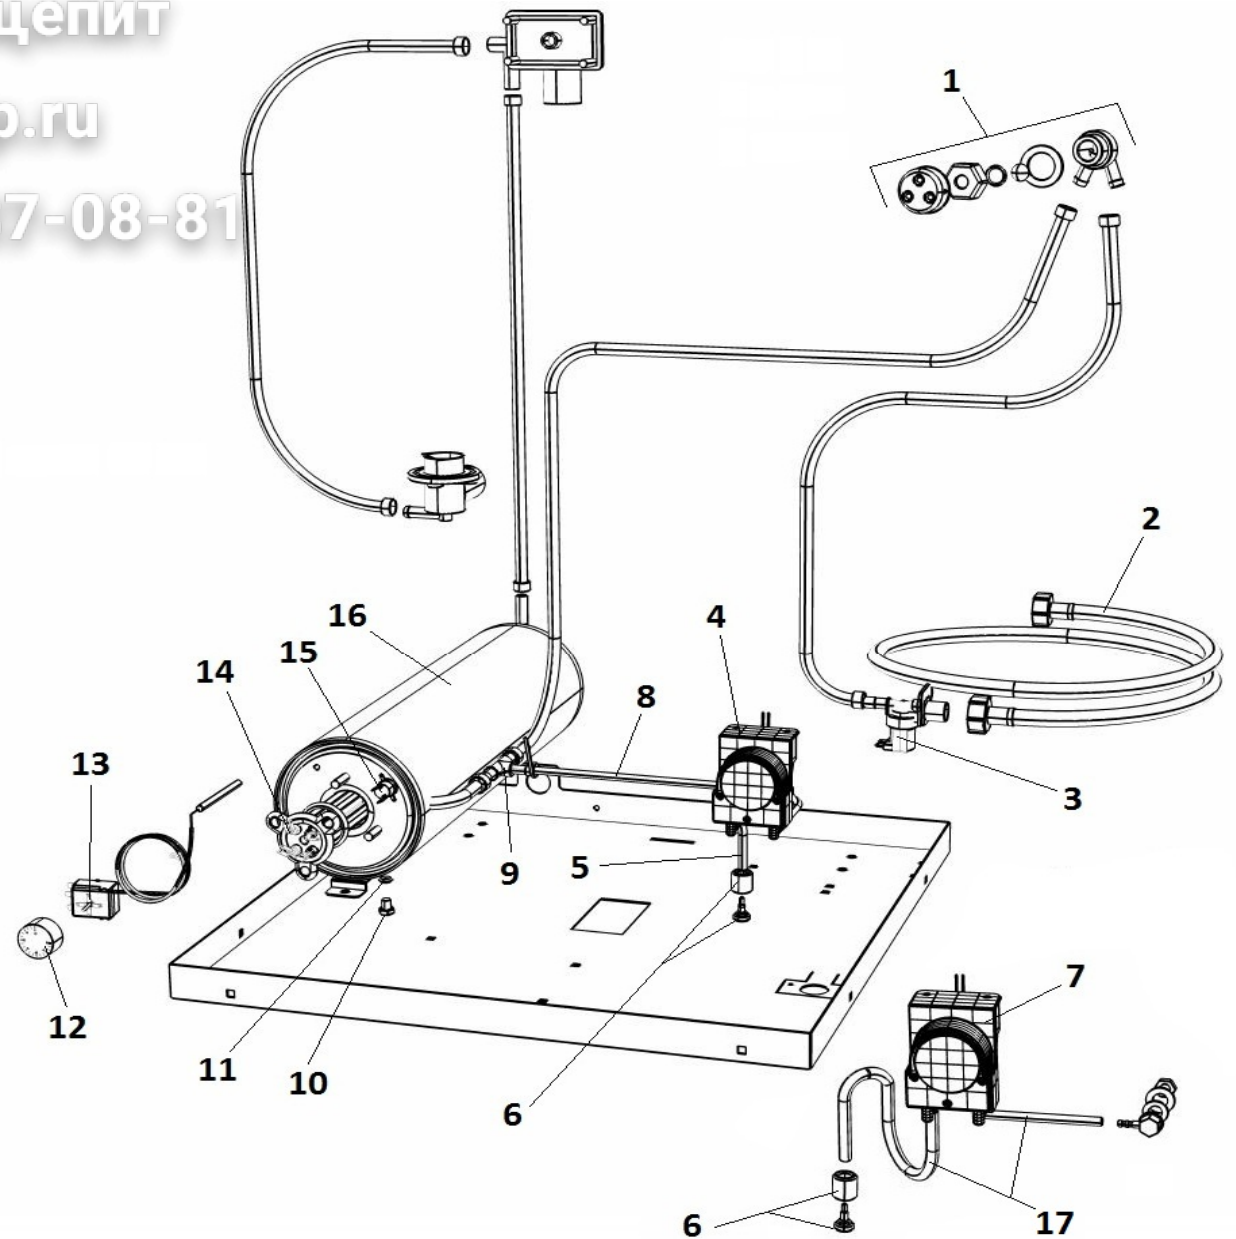

POS	CODE	DESCRIPTION
1	TR2433	VALVOLA ANTIRITORNO
2	907347	TUBO CARICO 90° 2000mm S 800 HW
3	902390	ELETTROV.1 VIA
4	902058	DOSATORE BRILL. PERIST. SEKO+VALVOLA A/R
5	902046	TUBO CRYSTAL TRASP. 4x7
6	906621	PESO+FILTRO POMPETTA DET./BRILL
7	902052	DOSATORE DETERS. PERIST. SEKO
8	907279	TUBO SILICONE
9	905434	RACC. 3 VIE DOSATORE SU POMPA
10	907820	VITE TE 8x12
11	904430	OR TAPPO BOILER
12	903982	MANOPOLA TERMOSTATO 0/90
13	907110	TERMOSTATO BOILER/BGM. 0/90 1000mm
14	905570	RESIST. BOILER 6 Kw 230V
15	907245	TERMOSTATO SICUR. 100°
16	900353	BOILER N600/700/800/900/N40
17	907278	TUBO CRISTAL ROSSO 4X7

Зип Общепит

vsezip.ru

+7(812)987-08-81