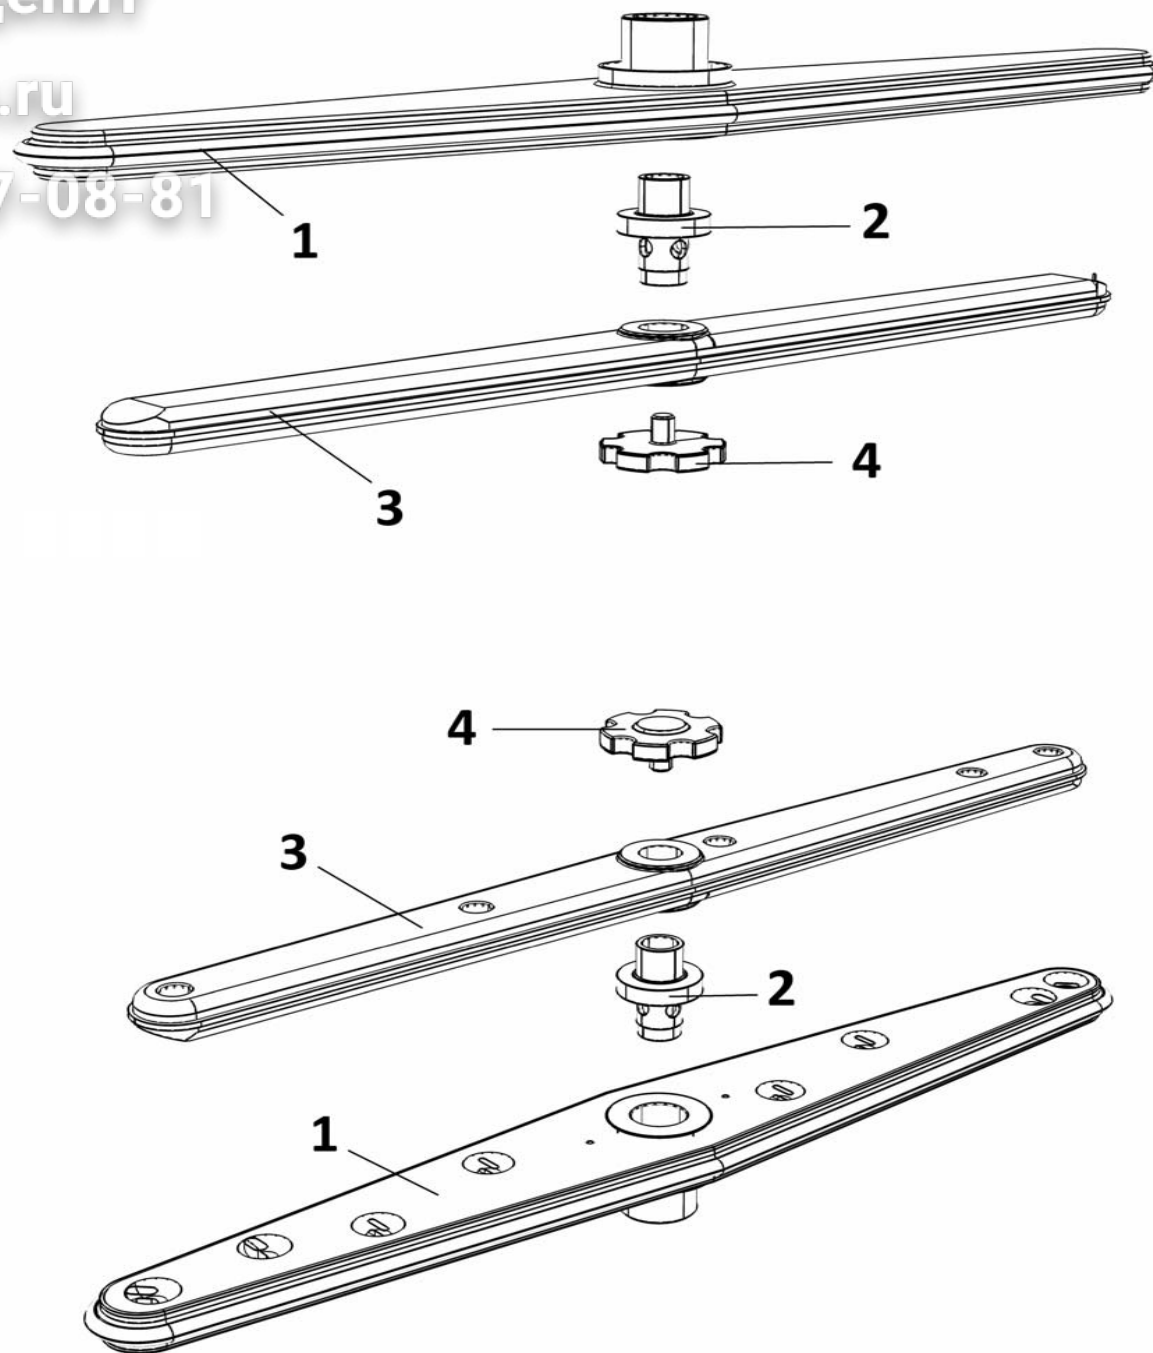

POS	CODE	DESCRIPTION
1	TR2433	VALVOLA ANTIRITORNO
2	907347	TUBO CARICO 90° 2000mm S 800 HW
3	902390	ELETTROV.1 VIA
4	902058	DOSATORE BRILL. PERIST. SEKO+VALVOLA A/R
5	902046	TUBO CRYSTAL TRASP. 4x7
6	906621	PESO+FILTRO POMPETTA DET./BRILL
7	902052	DOSATORE DETERS. PERIST. SEKO
8	907279	TUBO SILICONE
9	905434	RACC. 3 VIE DOSATORE SU POMPA
10	907820	VITE TE 8x12
11	904430	OR TAPPO BOILER
12	903982	MANOPOLA TERMOSTATO 0/90
13	907110	TERMOSTATO BOILER/BGM. 0/90 1000mm
14	905570	RESIST. BOILER 6 Kw 230V
15	907245	TERMOSTATO SICUR. 100°
16	900353	BOILER N600/700/800/900/N40
17	907278	TUBO CRISTAL ROSSO 4X7

Зип Общепит

vsezip.ru

+7(812)987-08-81

POS	CODE	DESCRIPTION
1	902961	GIRANTE LAV.N1300 + MOZZO
2	908771	PERNO GIRANTE RISC. PLASTICA
3	907958	GIRANTE RISC. 4 PPL
4	902880	GHIERA FERMO GIRANTI

Зип Общепит

vsezip.ru

+7(812)987-08-81

POS	CODE	DESCRIPTION
1	908752	CASSETTA ELETT. N1000-1300-LP57
2	904163	MORSETTO 1P 16mm TERRA
3	904166	MORSETTO 1P 16mm
4	TR3178	MORSETTO 3P 16 mm PASSANTE UNIVERSALE
5	902107	FILTRO ANTIDISTURBO TRIFASE
6	907116	FUSIBILE 4A TIMER ELETTRONICO
7	907128	PORTAFUSIBILE TIMER ELETTRONICO
8	907190	TELERUTTORE 9A 230V CON ATTUATORE LOVATO
9	904167	MORSETTO 4POLI CON SPALLA
10	906210	SELETTORE 0-1-2 COMPL. 1300
11	907169	TIMER TRONIC UNIFICATO LAVAPIATTI A
12	908108	CAVO ALIMENTAZ. 5X2.5 L.3.70 MT H07 RN-F
13	TR0139	PRESSACAVO CON GHIERA PG21
14	903710	LAMP. SPIA Ø 6 ARANCIO
15	903711	LAMP. SPIA Ø 6 VERDE
16	909962	TARGA NE 1000 2/3'
17	905314	INTERRUTTORE/DEVIATORE 6 FASTON INCLIN.
18	905344	SUPP. PULSANTE TONDO Ø 25 GIALLO
19	905330	TASTO TONDO Ø 25 BLU SCURO