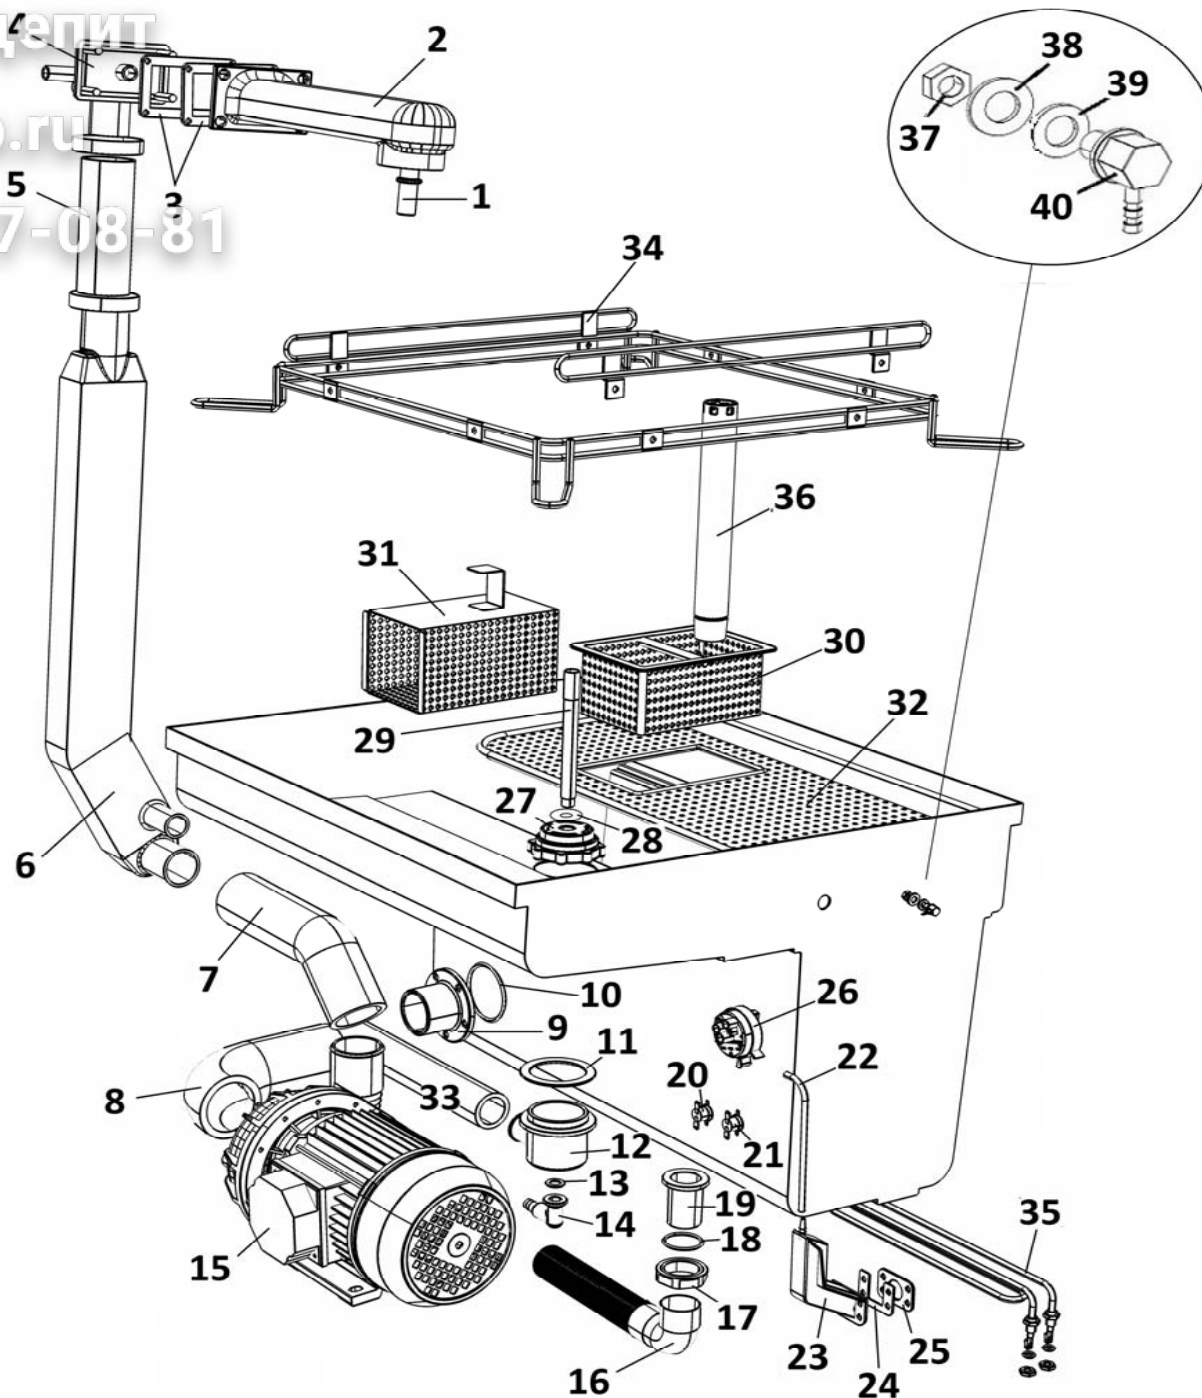

POS	CODE	DESCRIPTION
1	908547	CAPPOTTA NE1000
2	904512	PANN. COMANDI NE1000 2010
3	908652	PANN. LAT. N1000/N1300 DX-SX
4	908649	FASCIA COPERTURA VASCA N1000/N1300/NE
5	908571	VASCA N1300
6	908501	BASAMENTO N1000/N1300/NE
7	TR0861	PIEDE 1"1/2"
8	908656	PANN. POST. N1000B/N1300B/NE1000B/NE1300
9	908516	SCHIENALE N1000/N1300/NE
10	908125	LONGHERONE DX N1000/N1300
11	908128	LONGHERONE SX N1000/N1300
12	903901	MANIGLIONE NE COMPL.
13	908511	GUIDA MANIGLIONE N1000/N1300/NE
14	903252	GUARN. PIASTRA GUIDA MANIGLIONE
15	908512	PIASTRA FISS. GUIDA MANIGL. N1000/N1300
16	908706	MAGNETE+CUSTODIA N1000/N1300/LP57
17	909105	REED MAGNETICO N1000/N1300/LP57
18	908504	SQUAD. REED N1000/N1300
19	907221	TIRANTE FILETTATO 10X325 mm
20	908704	CUSCINETTO CON PERNO N1000/N1300/LP
21	908703	BOCCOLA APPOGGIO MANIGLIONE N1000/N1300
22	904137	MOLLA SOLLEV. CAPOT E1000/ N1000/N1300
23	904796	PERNO ROTELLA SOLLEV. E1000/N1000/N1300
24	907773	COPIGLIA 2x30 CATENA NASTRO
25	906066	ROTELLA SUPP. MOLLA E1000/N1000/N1300
26	902035	DADO 10 TORNITO
27	906055	RONDELLA Ø 10 PIANA
28	905941	RONDELLA Ø 10 GROWER
29	908670	PANN. POST. INF. N1000/N1300/N1000B/N1300
30	902030	DADO ATB 5
31	906010	RONDELLA Ø 5 P.
32	903253	GUARN. RACC. DOS/SFIATO PS
33	906708	RACC.INOX ENTR. DETERSIVO VASCA ANT.
34	907243	TERMOSTATO SICUR. 95°
35	907244	TERMOSTATO VASCA 55° PASTIGLIA

POS	CODE	DESCRIPTION
1	TR2433	VALVOLA ANTIRITORNO
2	907347	TUBO CARICO 90° 2000mm S 800 HW
3	902390	ELETTROV.1 VIA
4	902058	DOSATORE BRILL. PERIST. SEKO+VALVOLA A/R
5	902046	TUBO CRYSTAL TRASP. 4x7
6	906621	PESO+FILTRO POMPETTA DET./BRILL
7	902052	DOSATORE DETERS. PERIST. SEKO
8	907279	TUBO SILICONE
9	905434	RACC. 3 VIE DOSATORE SU POMPA
10	907820	VITE TE 8x12
11	904430	OR TAPPO BOILER
12	903982	MANOPOLA TERMOSTATO 0/90
13	907110	TERMOSTATO BOILER/BGM. 0/90 1000mm
14	905570	RESIST. BOILER 6 Kw 230V
15	907245	TERMOSTATO SICUR. 100°
16	900353	BOILER N600/700/800/900/N40
17	907278	TUBO CRISTAL ROSSO 4X7