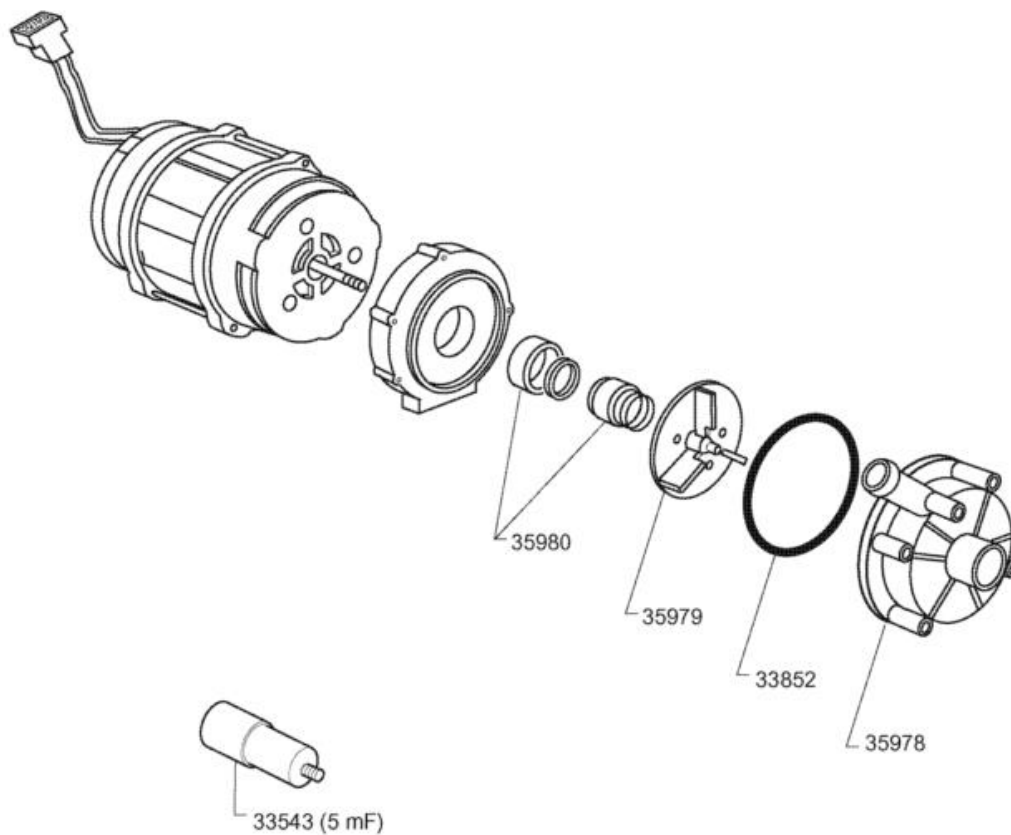

vsezip.ru

+7(812)987-08-81

Ed.	04/2003
Rev.	
Data