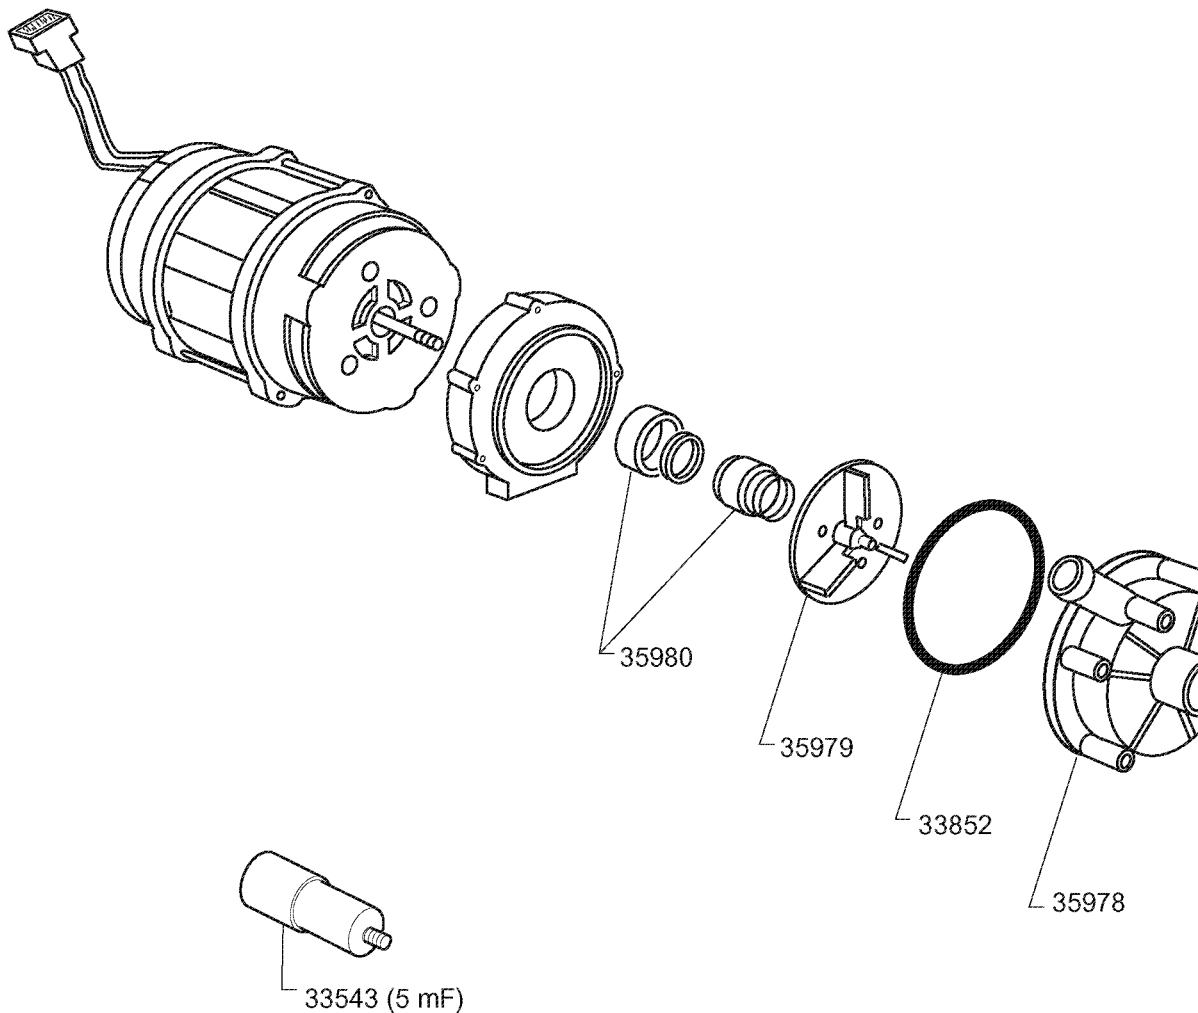

Зип Общепит

vsezip.ru

35841

+7(812)987-08-81

230 V - 50 Hz

Kw. 0,2

(12/2001→)

33543 (5 mF)