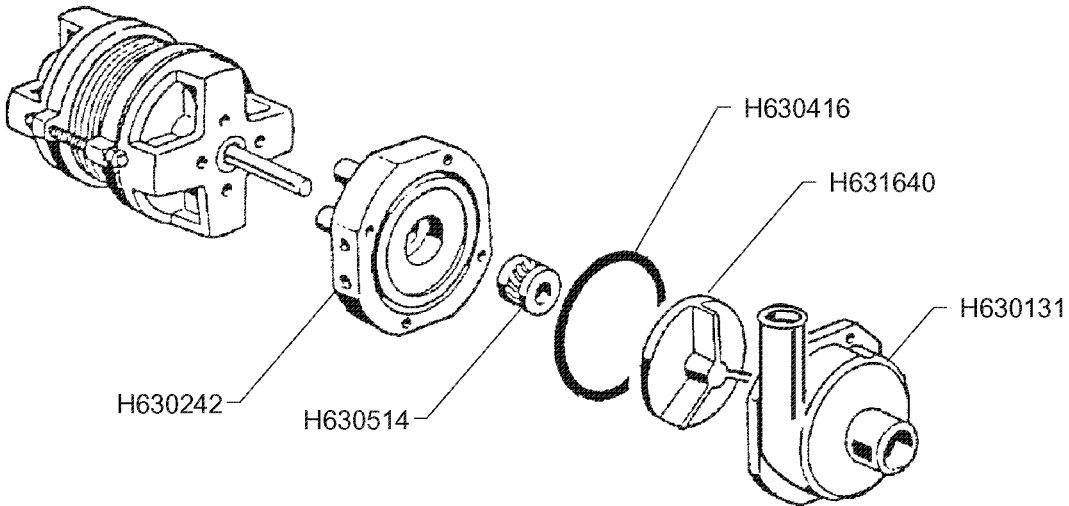

Зип Общепит

H100747

vsezip.ru

220/240V - 50 Hz
Kw. 0,073

471-12)987-08-81

(→11/2001)

Ed.	12/01
Rev.	
Data