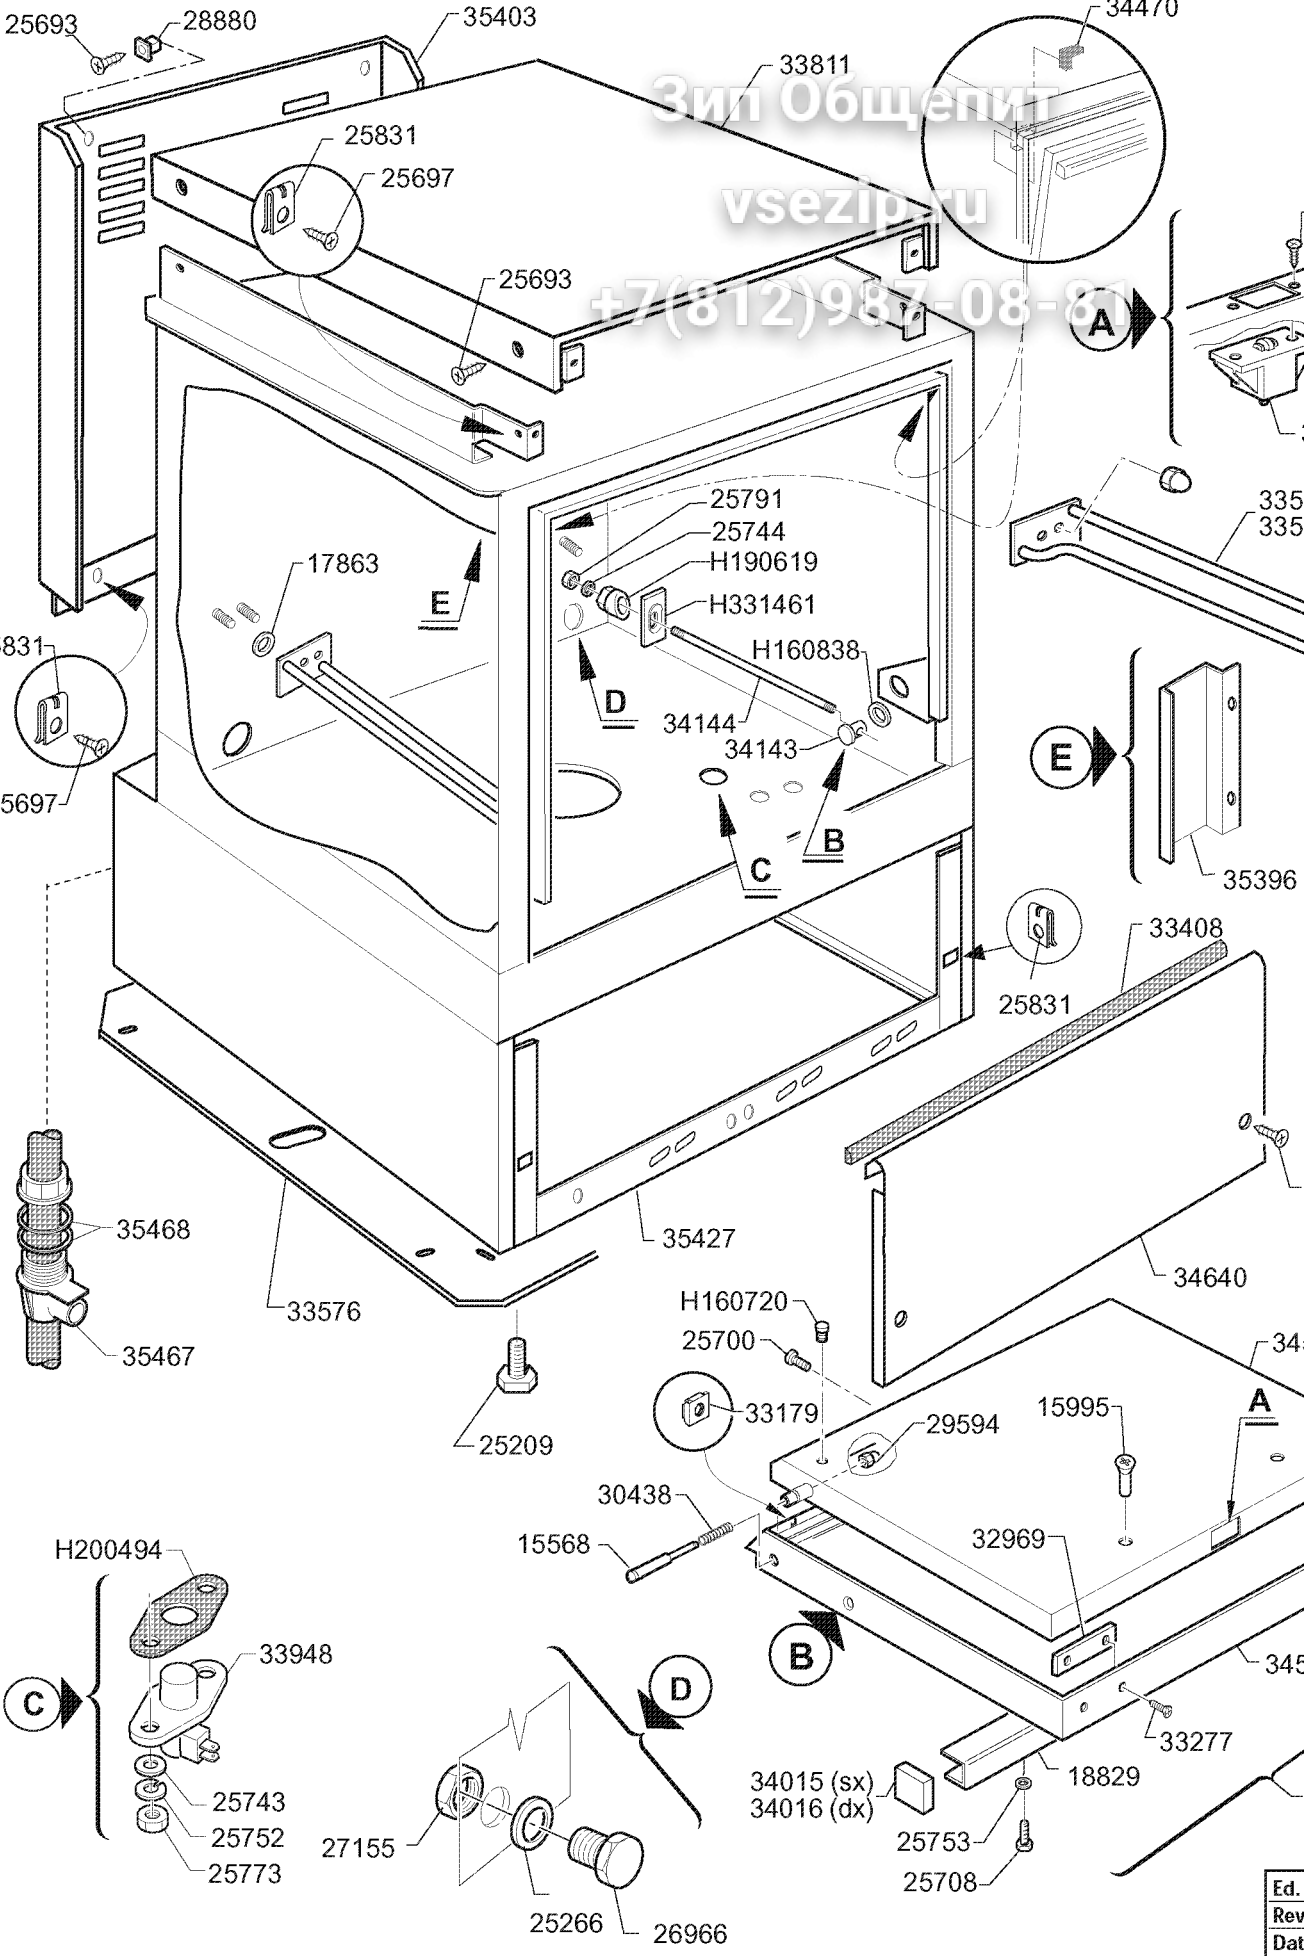

Зип Общежит
vsezip.ru
+7(812)987-08-81

Ed.
Rev.
Date