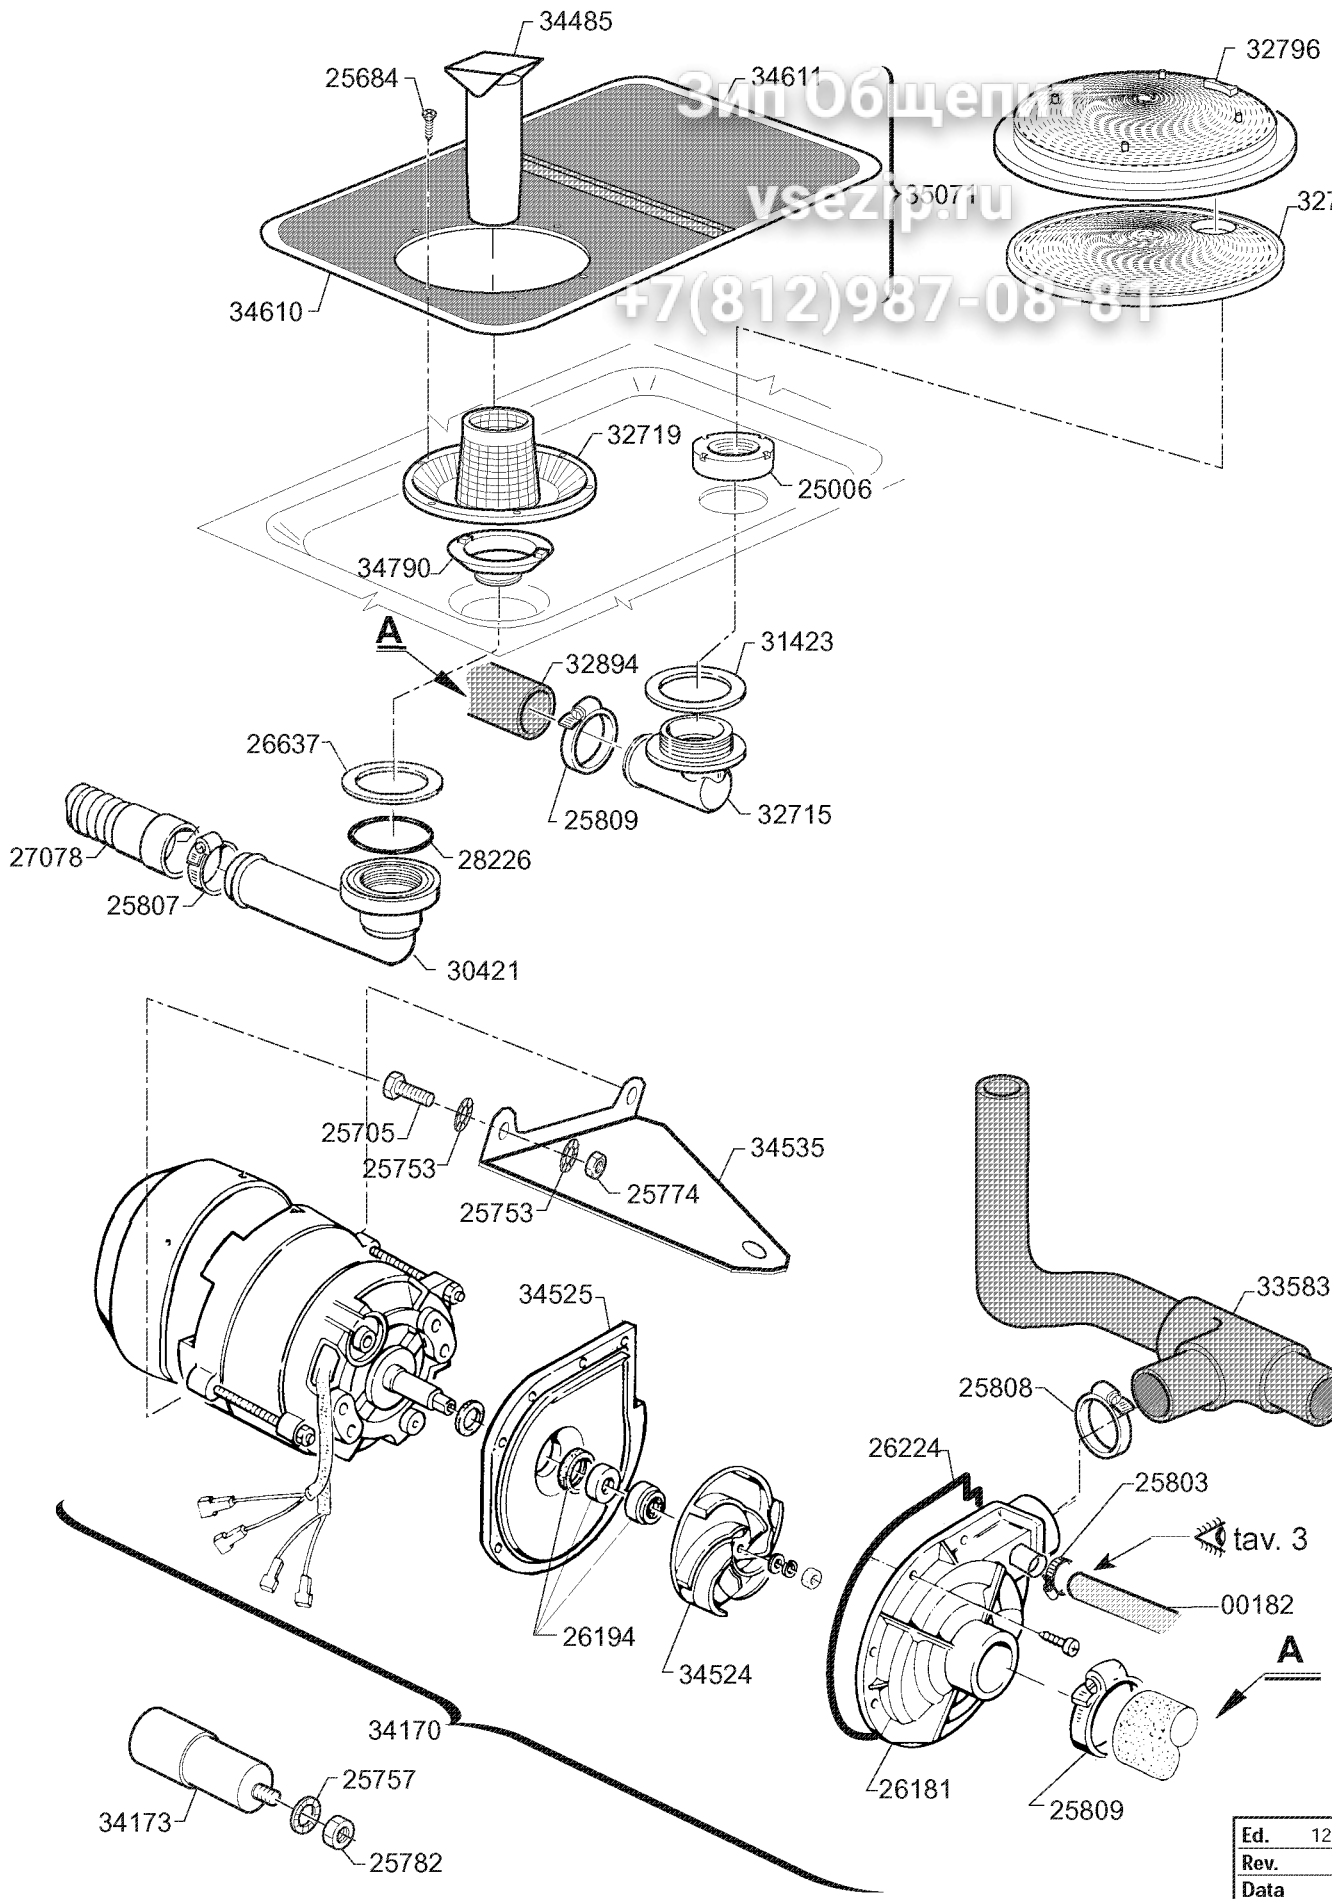

Ed.	12
Rev.	
Data