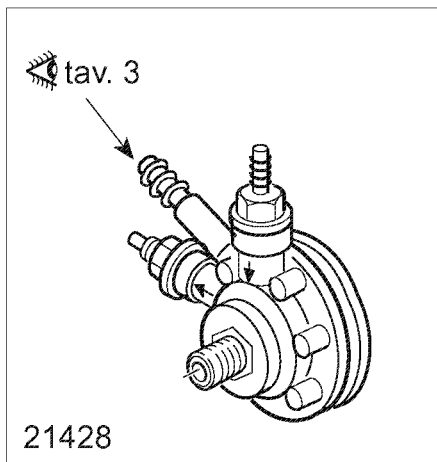

Зип Общепит

vsezip.ru

+7(812)987-08-81