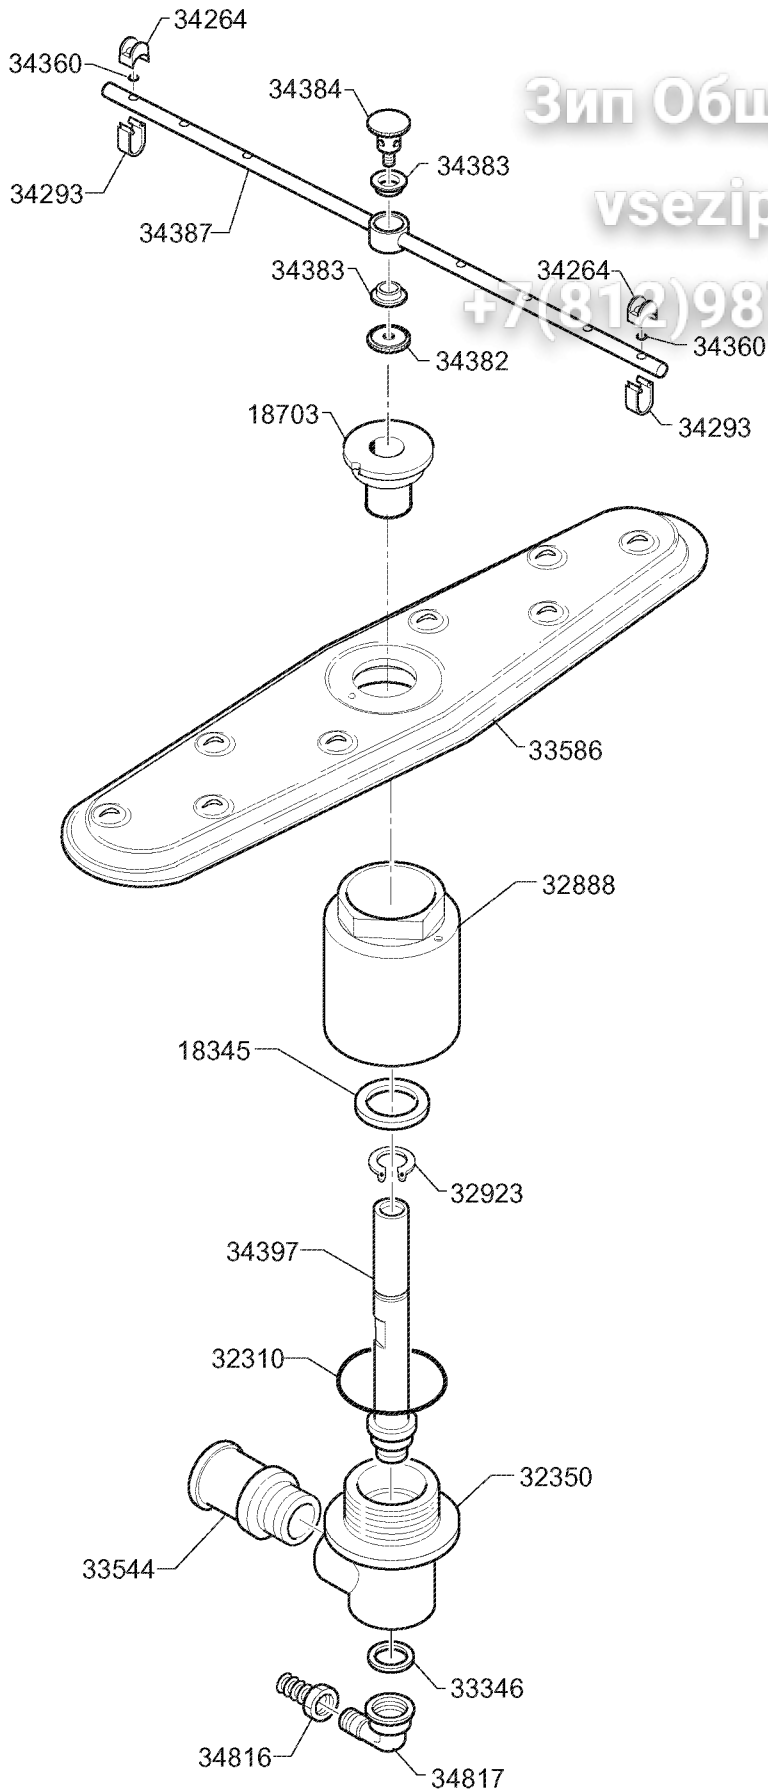

Зип Общепит

vsezip.ru

+7(812)987-08-81

Ed.	12/01
Rev.	
Data