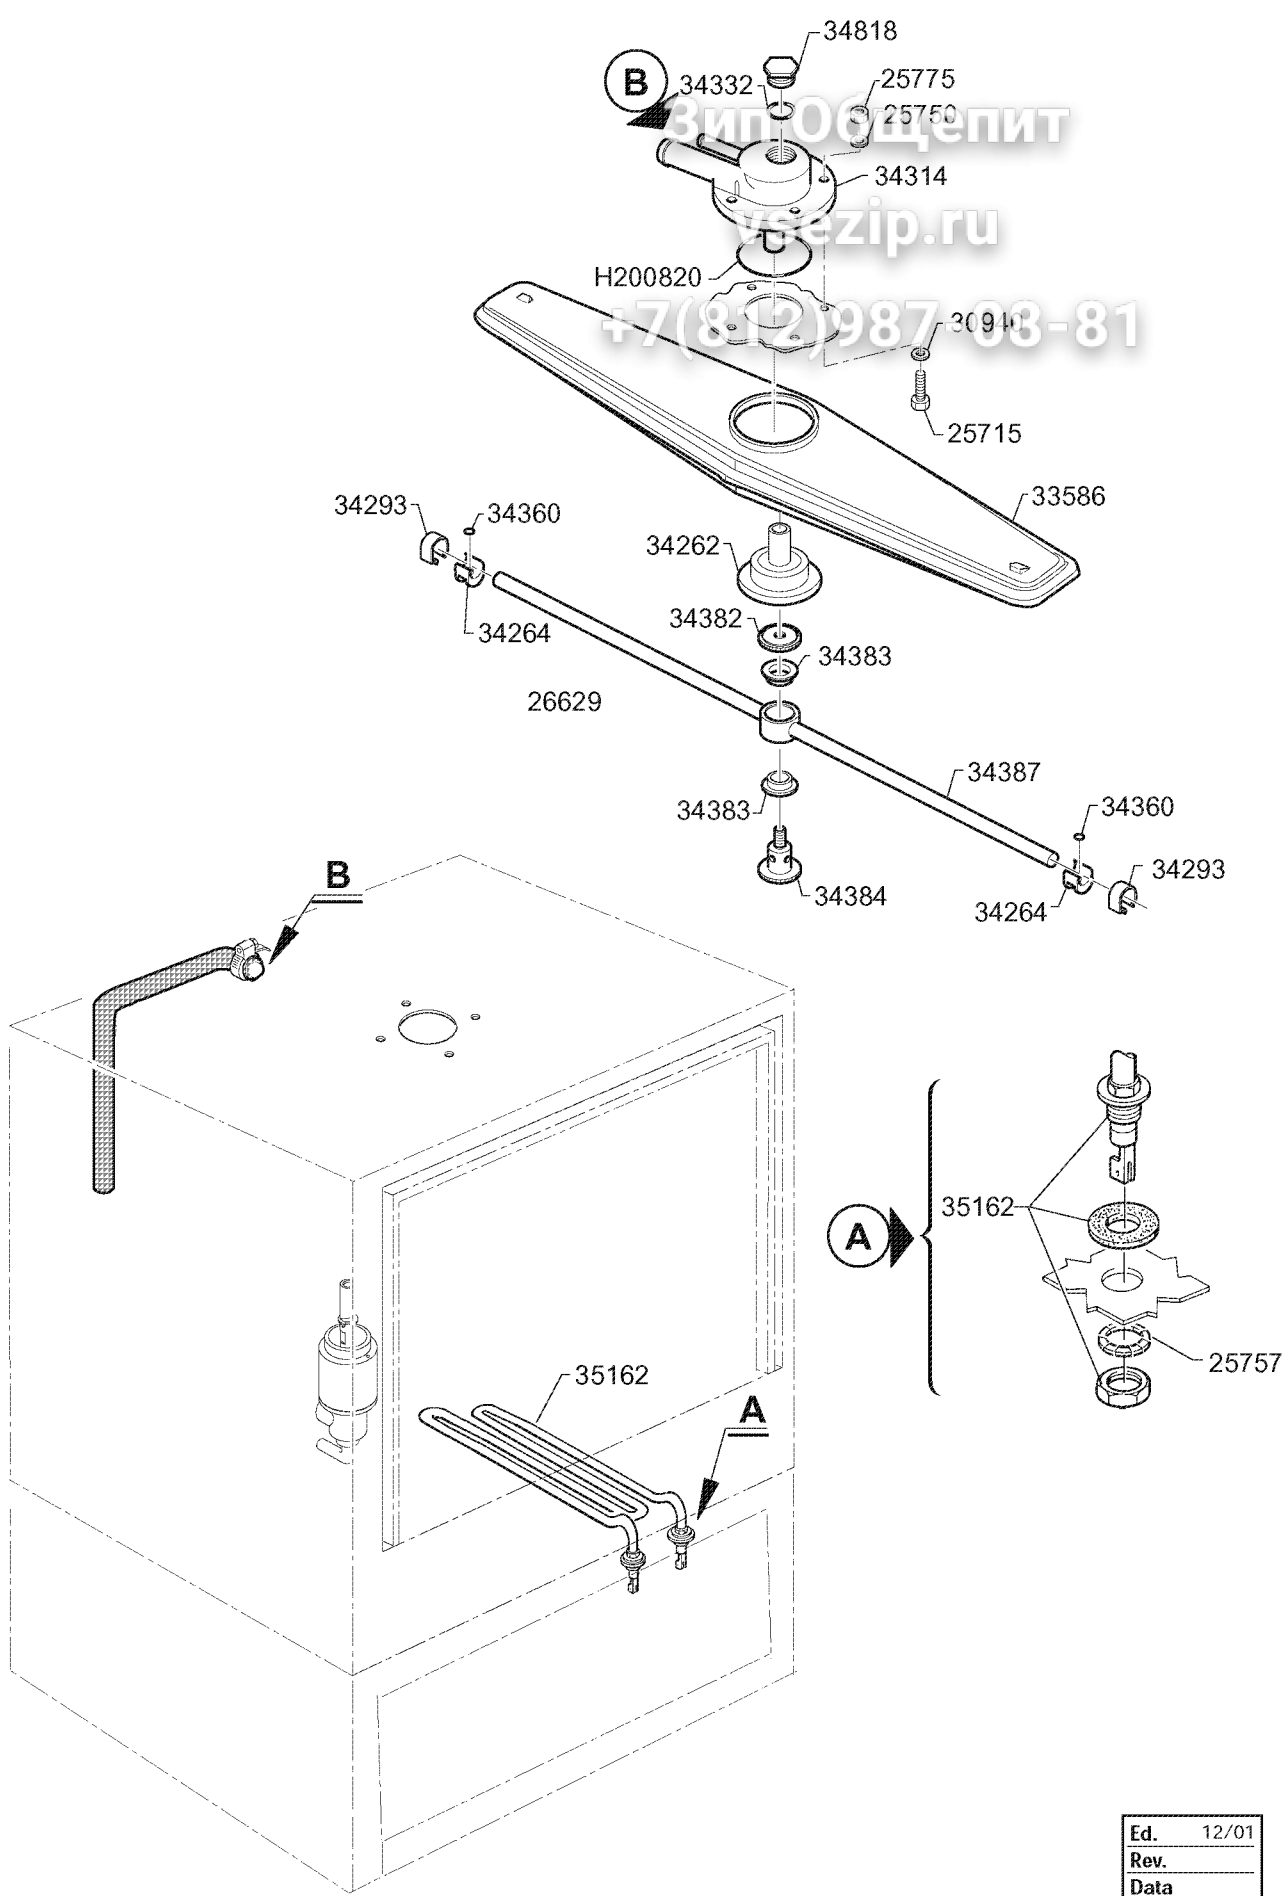

Ed.	12/01
Rev.	
Data