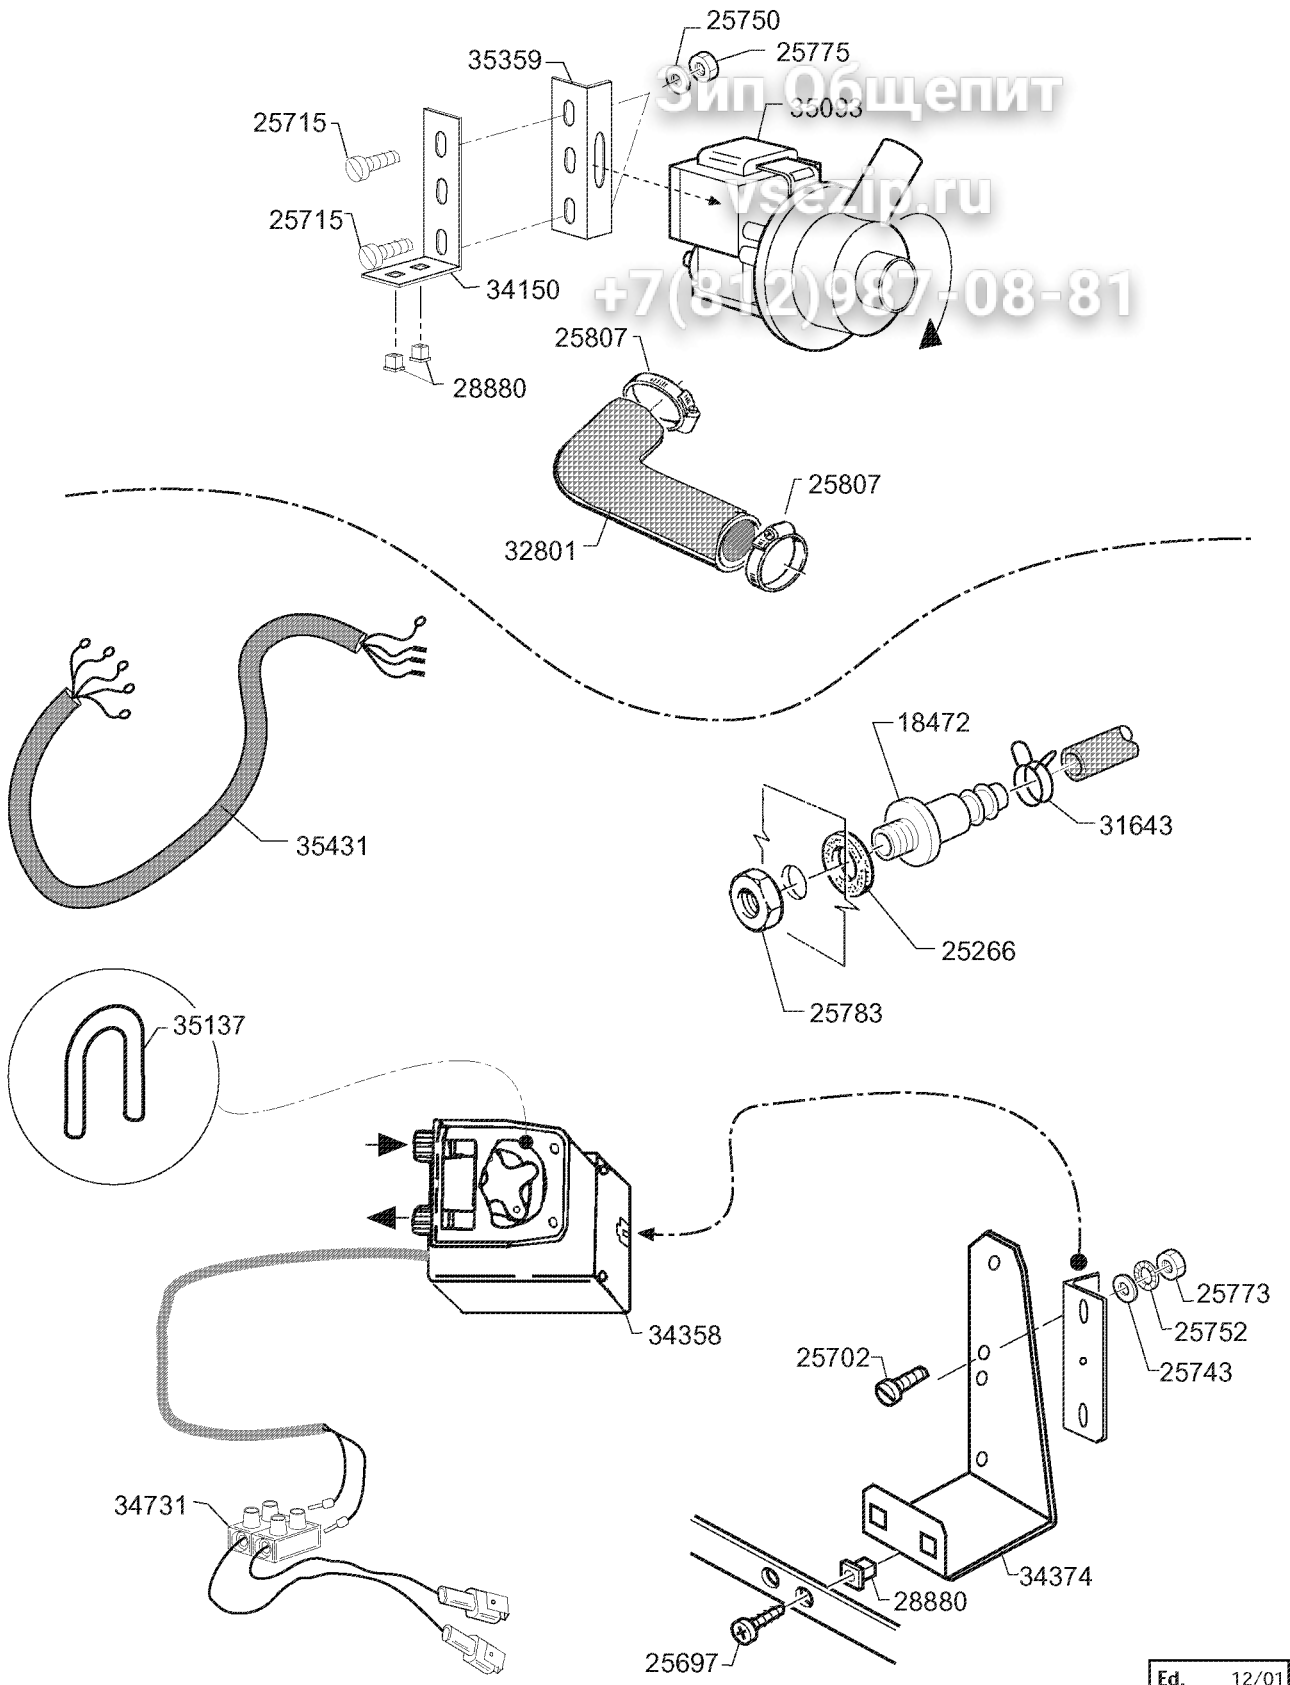

Ed.	1
Rev.	
Data	

Зип-Общепит

vsezip.ru

+7(812)987-08-81

Ed.	12/01
Rev.	
Data	

Seite	Pos	Kredtor Artikel Nr.	IT	GB
002		15568	PERNO MOBILE X PORTELLO	
002		15995	BUSSOLA FISS. MANIGLIA STS	PUSH SPRING FIX HANDLE STS
002		17863	DISTANZIALE GUIDA	DIS.TANCE GUIDE
002		18829	MANIGLIA X PORT. STS/APS/C 60	HANDLE X DOOR STS/APS/C 60
002		25209	PIEDINI BASE ESAGONALE	FEET BASE HEXAG.
002		25266	GUARNIZIONE PIATTA 18 X 10 X 2	FLAT GASKET 18 X 10 X 2
002		25693	VITE AUTOFIL. TS 4,2X13 INOX	SELF-TAPPING SCREW TS 4,2X13 SS
002		25694	VITE AUTOFIL. TS 4,2X19 INOX	SELF-TAPPING SCREW TS 4,2X19 SS
002		25697	VITE AUTOF.T/TCROCE 3,9X13 ZIG	SELF-TAPPING SCREW T/ CROSS 3,9X13
002		25700	VITE TC 4 X 8 CON ZIGRINATURA	SCREW TC 4 X 8 KNURLED
002		25708	VITE TE M 5 X 10 INOX	SCREW TE M 5 X 10 SS
002		25743	RONDELLA PIANA DIAM. 4	SPACER PIANA DIAM. 4
002		25744	RONDELLA PIANA DIAM.5	SPACER PIANA DIAM.5
002		25752	RONDELLA DENTEL.DIAM.4 D.E.	SPACER DENTEL.DIAM.4 D.E.
002		25753	RONDELLA DENTEL.DIAM.5 D.E.	SPACER DENTEL.DIAM.5 D.E.
002		25773	DADI 4 MA INOX 18/8	NUTS 4 MA SS 18/8
002		25791	DADO AUTOBLOCCANTE 5 MA BASSO	SELF-LOCKING NUT 5 MA BASSO
002		25831	PIASTRINA X VITI AUTOF.LATI 7P	PLATE X SCREW AUTOF.LATI 7P
002		26691	VITE TS M 4 X 8	SCREW TS M 4 X 8
002		26966	TAPPO CHIUSURA FORO 10 DET.	PLUG
002		27155	DADO IN PLASTICA 10 M	PLASTIC NUT10 M
002		28880	MADREVITE	INTERNAL THREAD
002		29594	DADO CIECO 4 MA	NUT BLIND 4 MA
002		30438	MOLLA X PERNO E PORTA	SPRING X PIN AND DOOR
002		32969	MAGNETE X CONTATTO M350 AP	MAGNETO X CONTACT M350 AP
002		33179	DADO IN GABBIETTA 4MA	NUT IN HOLDER 4MA
002		33277	VITE AUTOF. TSP 2,9 X 9,5	SELF-TAPPING SCREW TSP 2,9 X 9,5
002		33336	SCROCCHETTO A ROTELLA	DOOR CATCH
002		33408	GOMMA SPUGNA ADES. 8X4 NEOPREN	GASKET NEOPREN ADHESIVE 8 X 4
002		33576	PROTEZ. INFERIORE STS/APS/C 60	
002		33588	GUIDA CESTELLO DX 53/60 BRILL	GUIDE RACK DX 53/60
002		33589	GUIDA CESTELLO SX 53/60 BRILL	GUIDE RACK SX 53/60
002		33811	PANNELLO SUPERIORE C 60	PANEL UPPER C 60
002		33948	TERMOSTATO BIMETALLICO DOPPIO	THERMOSTAT BIMET. DOUBLE CONTACT
002		34015	TAPPO ESTREMITA'MANIGLIA SX	PLUG END HANDLE SX
002		34016	TAPPO ESTREMITA'MANIGLIA DX	PLUG END HANDLE DX
002		34143	PERNO PER TIRANTE PORTELLO	PIN X ROD DOOR
002		34144	TIRANTE PER PORTELLO 60-80	ROD X DOOR 60-80
002		34470	ANGOLARE GOMMA LABIRINTO VASCA	CORNER PROTECTION RUBBER
002		34548	INVOLUCRO PORTA APS/STS/C60/98	
002		34549	PANNELLO CONTROP. APS/STS/C 60	
002		34640	FRONTALINO VASCA C60/98	
002		34665/R	PORTELLO TAMB.PREM. C/STS60/98	
002		35396	SQUADRETTA PARASPRUZZI	HOLDER SPLASH BARRIER
002		35403	PANNELLO POSTERIORE 60 BT	PANEL REAR 60 BT
002		35427	VASCA-BASAMENTO 60 BT CPL	TANK-BASE STAND 60 BT CPL
002		35467	FERMACAVO 5024/2/15/26 STEAB	CABLE FIX 5024/2/15/26 STEAB
002		35468	RONDELLA ADATT.X FERMAC. 35467	
002		H160720	TAPPO A SCATTO HEYCO D.8	PLUG HEYCO D.8
002		H160838	RONDEL.X GRANO TIRANTE FC/LF	SLIDING WASHER TIE ROD FC
002		H190619	FERMO TIRANTE PORTA +LF/FC+	DOOR CATCH B-F-R
002		H200494	GUARNIZ.TERMOST.BIM.DOPPIO Ç	GASKET FOR TANKTHERMOSTAT BT
002		H331461	-PIASTRINA PER TIRAN. G65/BC	TIE ROD PLATE FOR G65-115
003		25010	TRAPPOLA ARIA	AIR TRAP
003		25011	CALOTTA X TRAPPOLA ARIA	COVER X AIR TRAP
003		25239	GUARN. OR PB 701 3112 X TRAPP.	GASKET OR PB 701 3112 x AIR TRAP
003		25263	GUARN. PIATTA 38 X 25 X 2 TRAP	FLAT GASKET 38 X 25 X 2 A.TRAP
003		25700	VITE TC 4 X 8 CON ZIGRINATURA	SCREW TC 4 X 8 KNURLED
003		25744	RONDELLA PIANA DIAM.5	SPACER PIANA DIAM.5
003		25757	RONDELLA DENTEL. DIAM. 12 D.E.	SPACER DENTEL. DIAM. 12 D.E.
003		25774	DADI 5 MA	NUTS 5 MA
003		25775	DADO 6 MA	NUT 6 MA
003		25777	DADI 3 MA	NUTS 3 MA
003		25782	DADO 8 MA	
003		25831	PIASTRINA X VITI AUTOF.LATI 7P	PLATE X SCREW AUTOF.LATI 7P
003		28880	MADREVITE	INTERNAL THREAD
003		30006	DISTANZIALE X SUPP.CIRC.STAMP.	