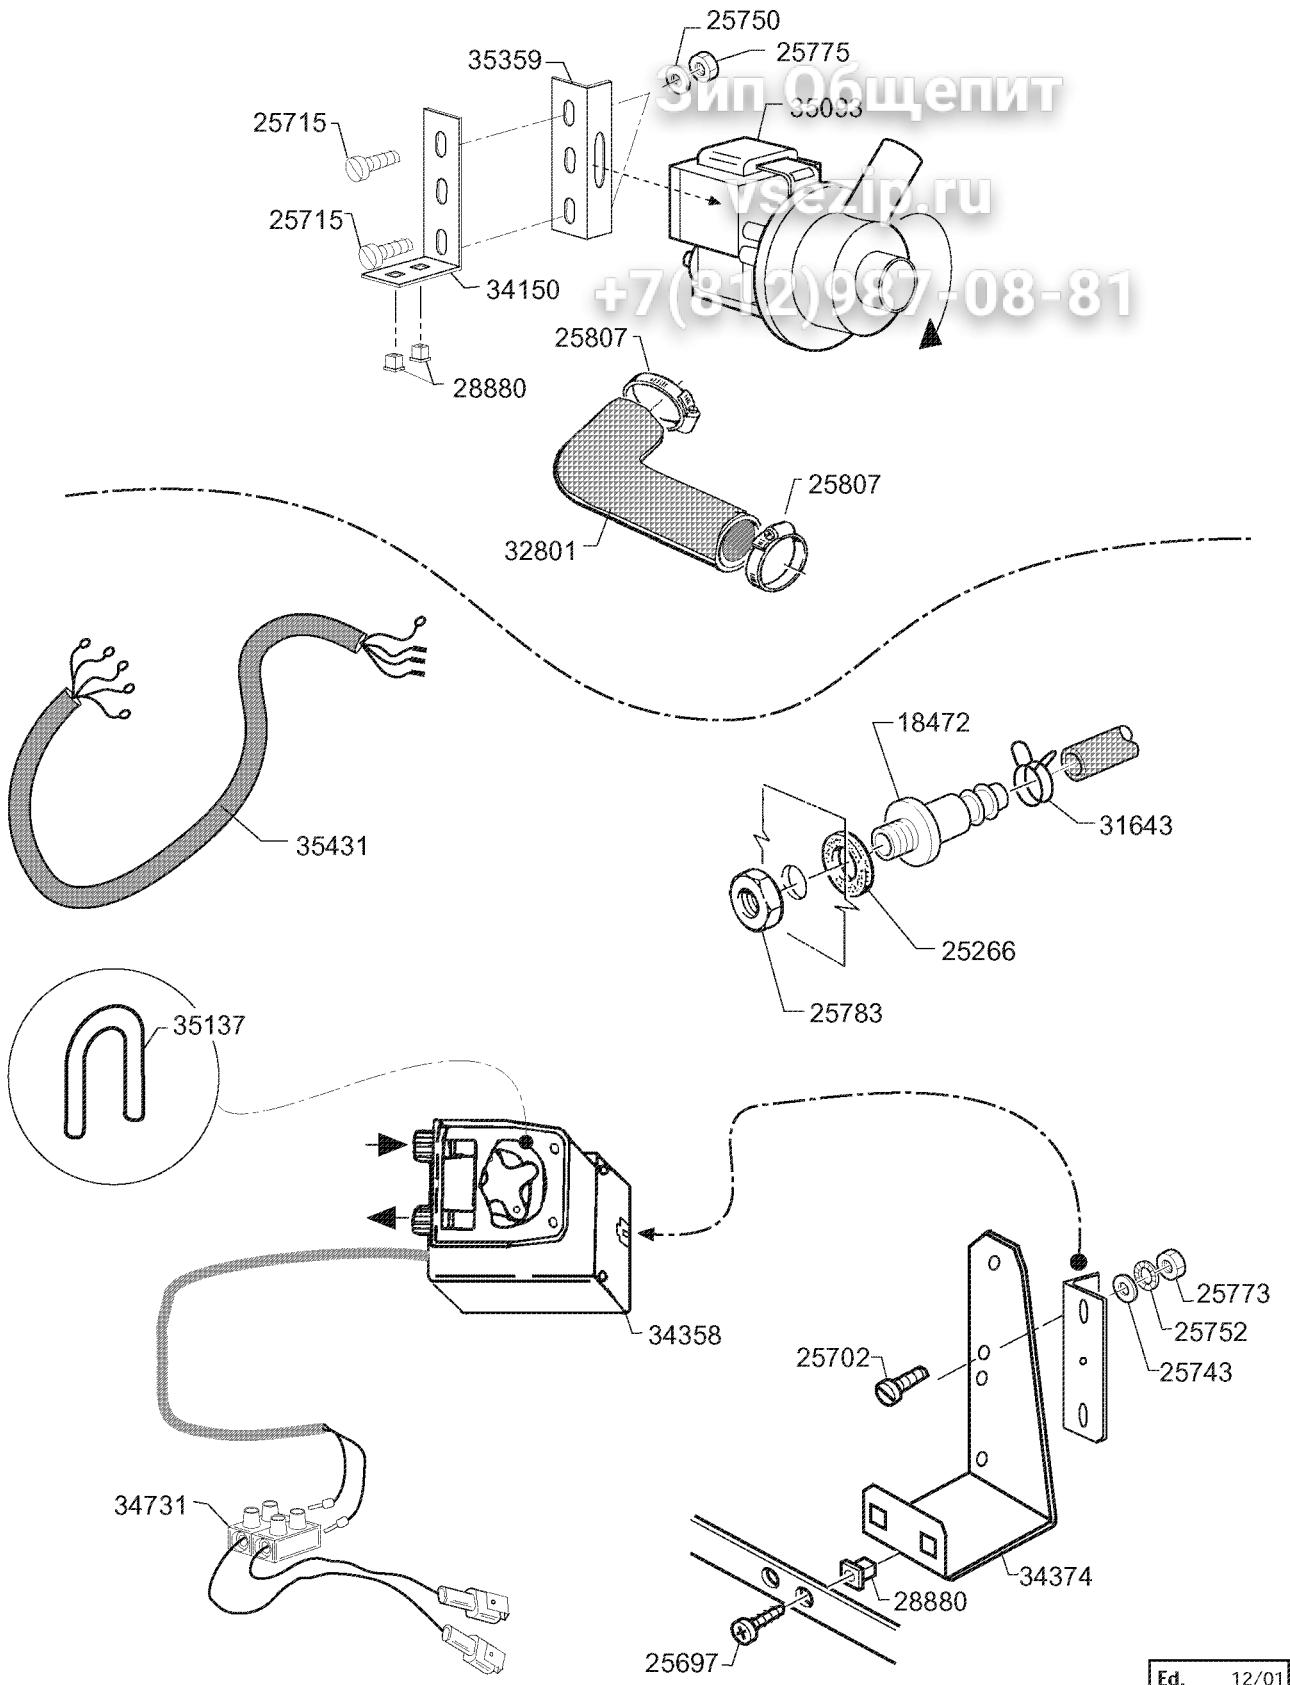

Зип-Общепит

www.sezip.ru

+7(812)987-08-81

Ed.	12/01
Rev.	
Data