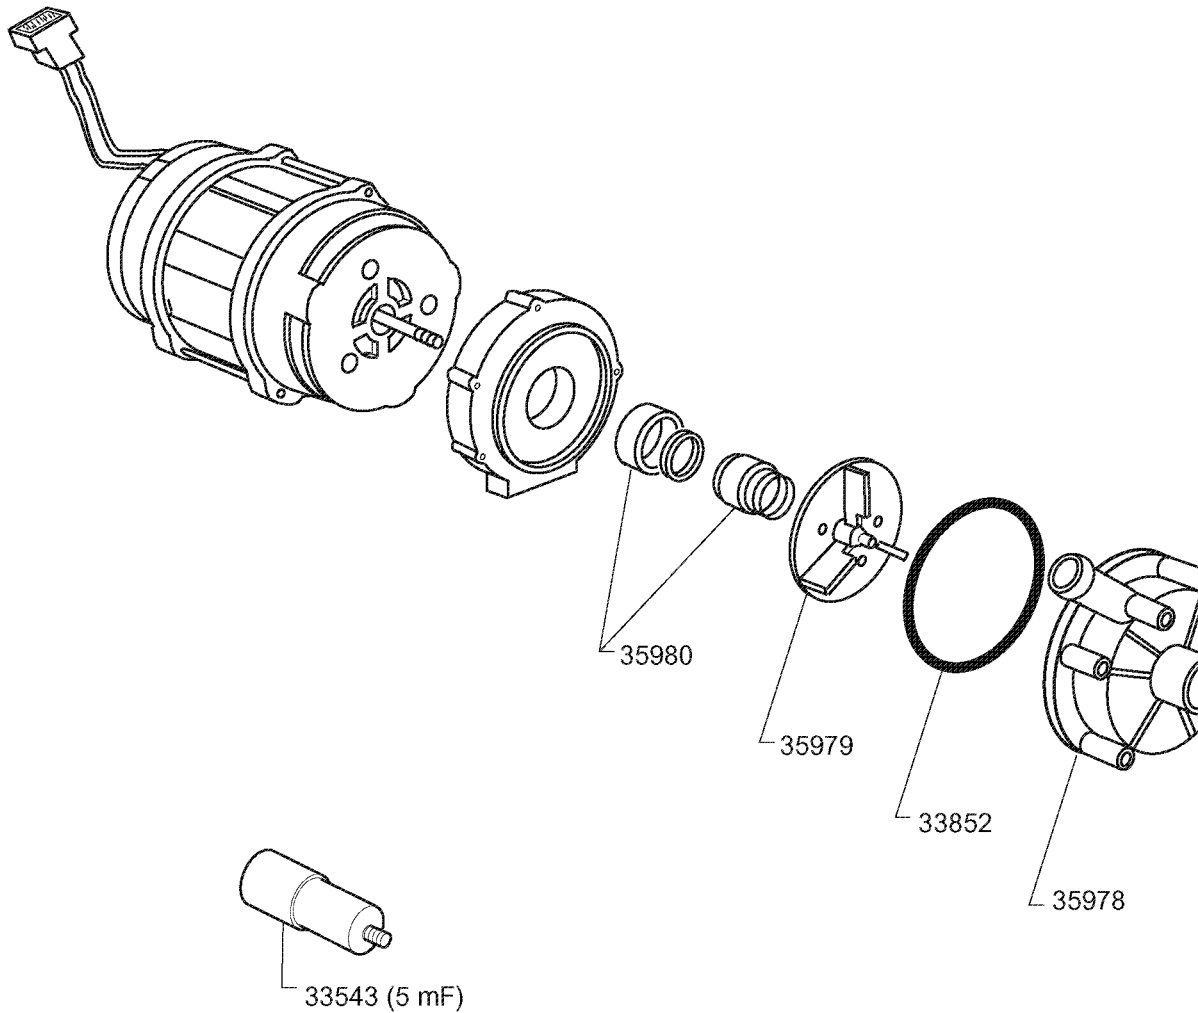

Зип Общепит

vsezip.ru

35841

+7(812)987-08-81

230 V - 50 Hz

Kw. 0,2

(12/2001→)