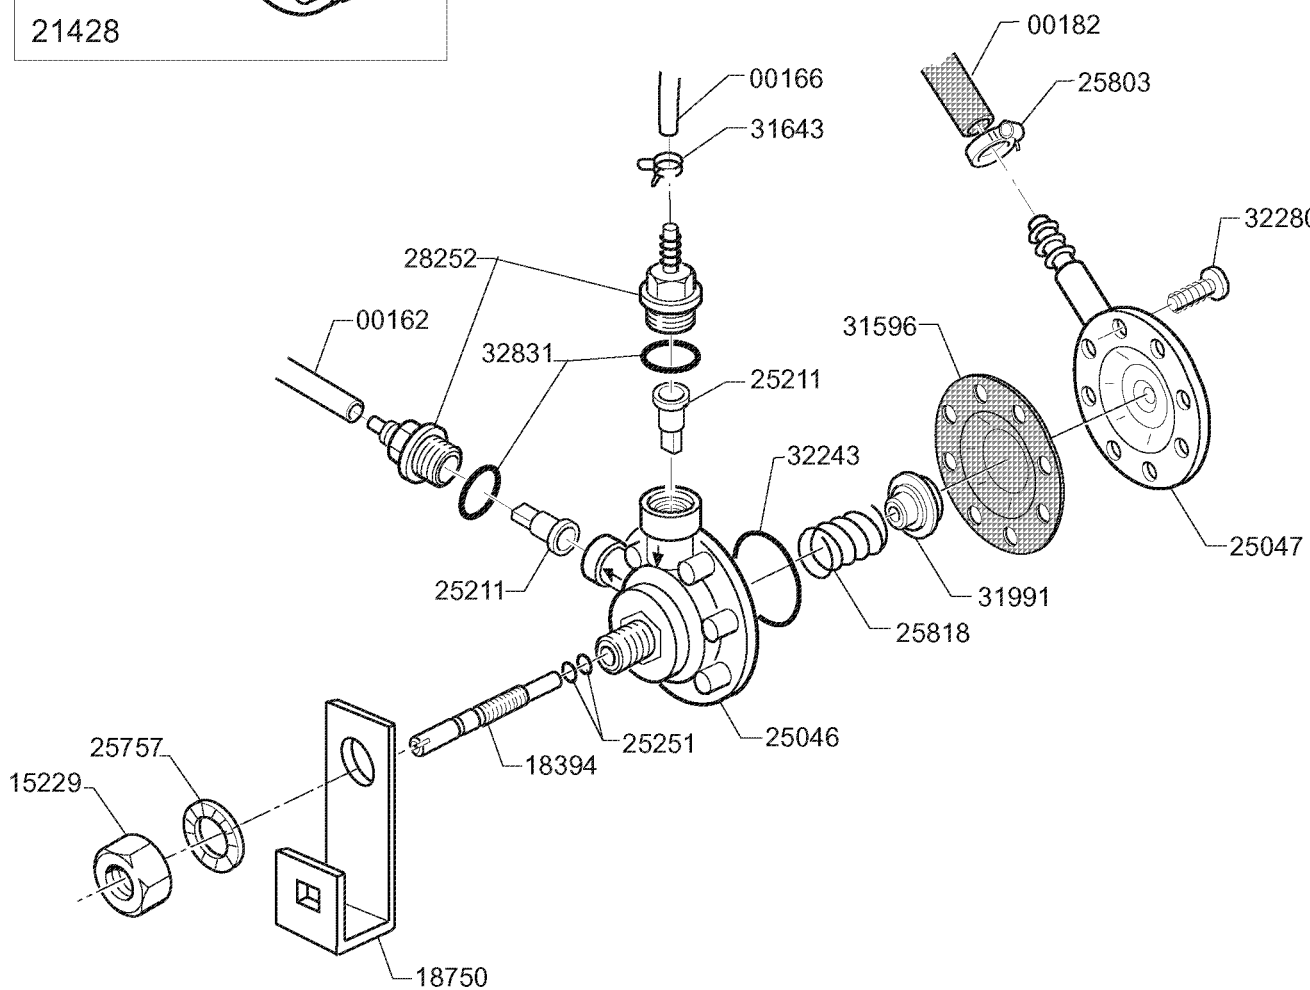

Ed.	1
Rev.	
Data	

Зип-Общепит

vsezip.ru

+7(812)987-08-81

Ed.	12/01
Rev.	
Data	

Seite	Pos	Kredtor Artikel Nr.	IT	GB
002		15568	PERNO MOBILE X PORTELLO	
002		15995	BUSSOLA FISS. MANIGLIA STS	PUSH SPRING FIX HANDLE STS
002		17863	DISTANZIALE GUIDA	DIS.TANCE GUIDE
002		18829	MANIGLIA X PORT. STS/APS/C 60	HANDLE X DOOR STS/APS/C 60
002		25209	PIEDINI BASE ESAGONALE	FEET BASE HEXAG.
002		25266	GUARNIZIONE PIATTA 18 X 10 X 2	FLAT GASKET 18 X 10 X 2
002		25693	VITE AUTOFIL. TS 4,2X13 INOX	SELF-TAPPING SCREW TS 4,2X13 SS
002		25694	VITE AUTOFIL. TS 4,2X19 INOX	SELF-TAPPING SCREW TS 4,2X19 SS
002		25697	VITE AUTOF.T/TCROCE 3,9X13 ZIG	SELF-TAPPING SCREW T/ CROSS 3,9X13
002		25700	VITE TC 4 X 8 CON ZIGRINATURA	SCREW TC 4 X 8 KNURLED
002		25708	VITE TE M 5 X 10 INOX	SCREW TE M 5 X 10 SS
002		25743	RONDELLA PIANA DIAM. 4	SPACER PIANA DIAM. 4
002		25744	RONDELLA PIANA DIAM.5	SPACER PIANA DIAM.5
002		25752	RONDELLA DENTEL.DIAM.4 D.E.	SPACER DENTEL.DIAM.4 D.E.
002		25753	RONDELLA DENTEL.DIAM.5 D.E.	SPACER DENTEL.DIAM.5 D.E.
002		25773	DADI 4 MA INOX 18/8	NUTS 4 MA SS 18/8
002		25791	DADO AUTOBLOCCANTE 5 MA BASSO	SELF-LOCKING NUT 5 MA BASSO
002		25831	PIASTRINA X VITI AUTOF.LATI 7P	PLATE X SCREW AUTOF.LATI 7P
002		26691	VITE TS M 4 X 8	SCREW TS M 4 X 8
002		26966	TAPPO CHIUSURA FORO 10 DET.	PLUG
002		27155	DADO IN PLASTICA 10 M	PLASTIC NUT10 M
002		28880	MADREVITE	INTERNAL THREAD
002		29594	DADO CIECO 4 MA	NUT BLIND 4 MA
002		30438	MOLLA X PERNO E PORTA	SPRING X PIN AND DOOR
002		32969	MAGNETE X CONTATTO M350 AP	MAGNETO X CONTACT M350 AP
002		33179	DADO IN GABBIETTA 4MA	NUT IN HOLDER 4MA
002		33277	VITE AUTOF. TSP 2,9 X 9,5	SELF-TAPPING SCREW TSP 2,9 X 9,5
002		33336	SCROCCHETTO A ROTELLA	DOOR CATCH
002		33408	GOMMA SPUGNA ADES. 8X4 NEOPREN	GASKET NEOPREN ADHESIVE 8 X 4
002		33576	PROTEZ. INFERIORE STS/APS/C 60	
002		33588	GUIDA CESTELLO DX 53/60 BRILL	GUIDE RACK DX 53/60
002		33589	GUIDA CESTELLO SX 53/60 BRILL	GUIDE RACK SX 53/60
002		33811	PANNELLO SUPERIORE C 60	PANEL UPPER C 60
002		33948	TERMOSTATO BIMETALLICO DOPPIO	THERMOSTAT BIMET. DOUBLE CONTACT
002		34015	TAPPO ESTREMITA'MANIGLIA SX	PLUG END HANDLE SX
002		34016	TAPPO ESTREMITA'MANIGLIA DX	PLUG END HANDLE DX
002		34143	PERNO PER TIRANTE PORTELLO	PIN X ROD DOOR
002		34144	TIRANTE PER PORTELLO 60-80	ROD X DOOR 60-80
002		34470	ANGOLARE GOMMA LABIRINTO VASCA	CORNER PROTECTION RUBBER
002		34548	INVOLUCRO PORTA APS/STS/C60/98	
002		34549	PANNELLO CONTROP. APS/STS/C 60	
002		34640	FRONTALINO VASCA C60/98	
002		34665/R	PORTELLO TAMB.PREM. C/STS60/98	
002		35396	SQUADRETTA PARASPRUZZI	HOLDER SPLASH BARRIER
002		35403	PANNELLO POSTERIORE 60 BT	PANEL REAR 60 BT
002		35427	VASCA-BASAMENTO 60 BT CPL	TANK-BASE STAND 60 BT CPL
002		35467	FERMACAVO 5024/2/15/26 STEAB	CABLE FIX 5024/2/15/26 STEAB
002		35468	RONDELLA ADATT.X FERMAC. 35467	
002		H160720	TAPPO A SCATTO HEYCO D.8	PLUG HEYCO D.8
002		H160838	RONDEL.X GRANO TIRANTE FC/LF	SLIDING WASHER TIE ROD FC
002		H190619	FERMO TIRANTE PORTA +LF/FC+	DOOR CATCH B-F-R
002		H200494	GUARNIZ.TERMOST.BIM.DOPPIO Ç	GASKET FOR TANKTHERMOSTAT BT
002		H331461	-PIASTRINA PER TIRAN. G65/BC	TIE ROD PLATE FOR G65-115
003		25010	TRAPPOLA ARIA	AIR TRAP
003		25011	CALOTTA X TRAPPOLA ARIA	COVER X AIR TRAP
003		25239	GUARN. OR PB 701 3112 X TRAPP.	GASKET OR PB 701 3112 x AIR TRAP
003		25263	GUARN. PIATTA 38 X 25 X 2 TRAP	FLAT GASKET 38 X 25 X 2 A.TRAP
003		25700	VITE TC 4 X 8 CON ZIGRINATURA	SCREW TC 4 X 8 KNURLED
003		25744	RONDELLA PIANA DIAM.5	SPACER PIANA DIAM.5
003		25757	RONDELLA DENTEL. DIAM. 12 D.E.	SPACER DENTEL. DIAM. 12 D.E.
003		25774	DADI 5 MA	NUTS 5 MA
003		25775	DADO 6 MA	NUT 6 MA
003		25777	DADI 3 MA	NUTS 3 MA
003		25782	DADO 8 MA	
003		25831	PIASTRINA X VITI AUTOF.LATI 7P	PLATE X SCREW AUTOF.LATI 7P
003		28880	MADREVITE	INTERNAL THREAD
003		30006	DISTANZIALE X SUPP.CIRC.STAMP.	