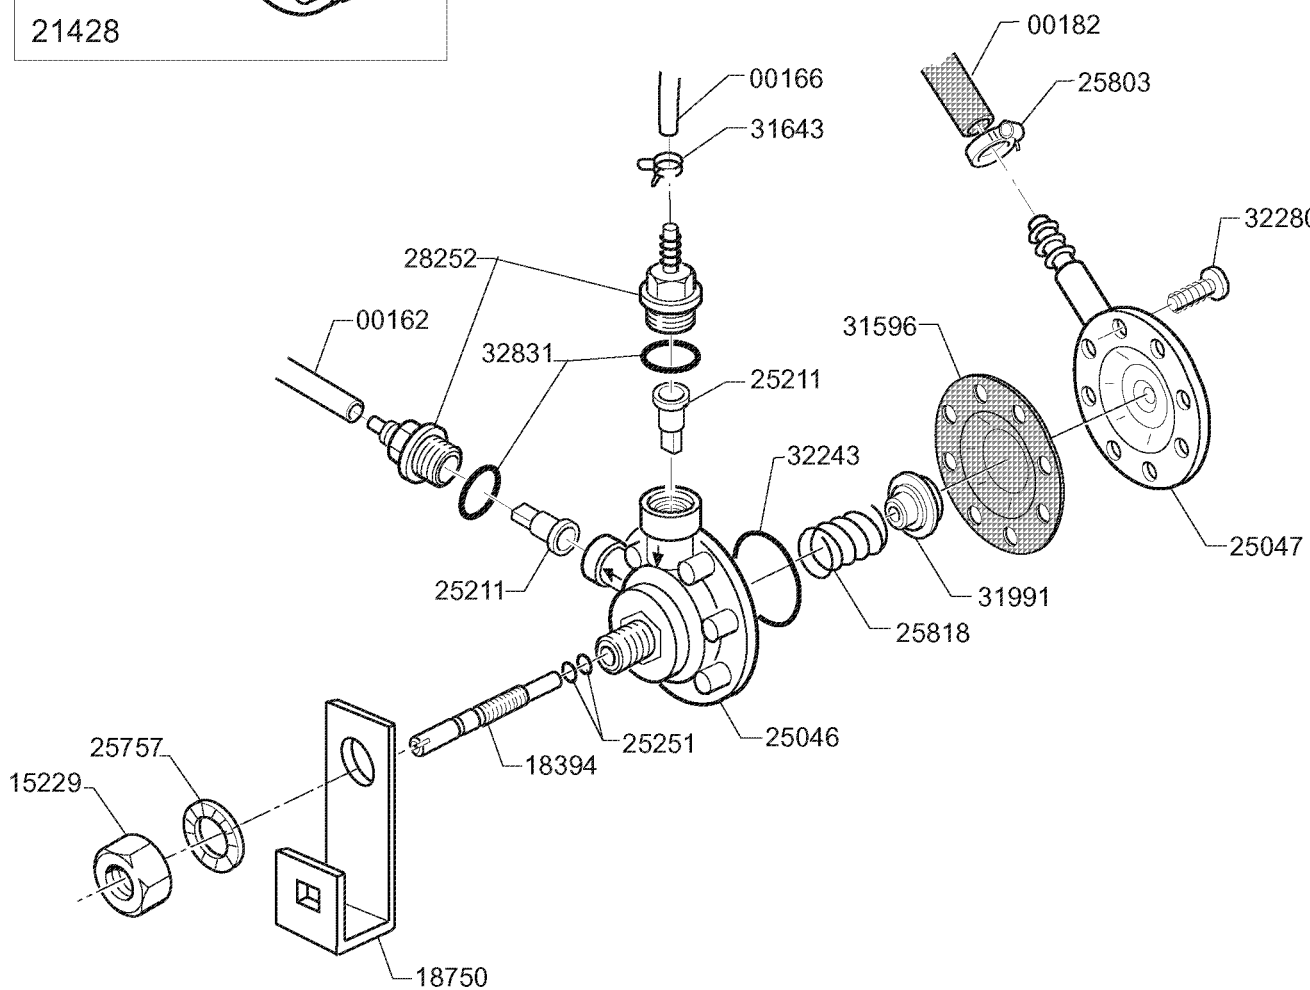

Зип Общепит

vsezip.ru

+7(812)987-08-81

21428

Ed.	1
Rev.	
Data