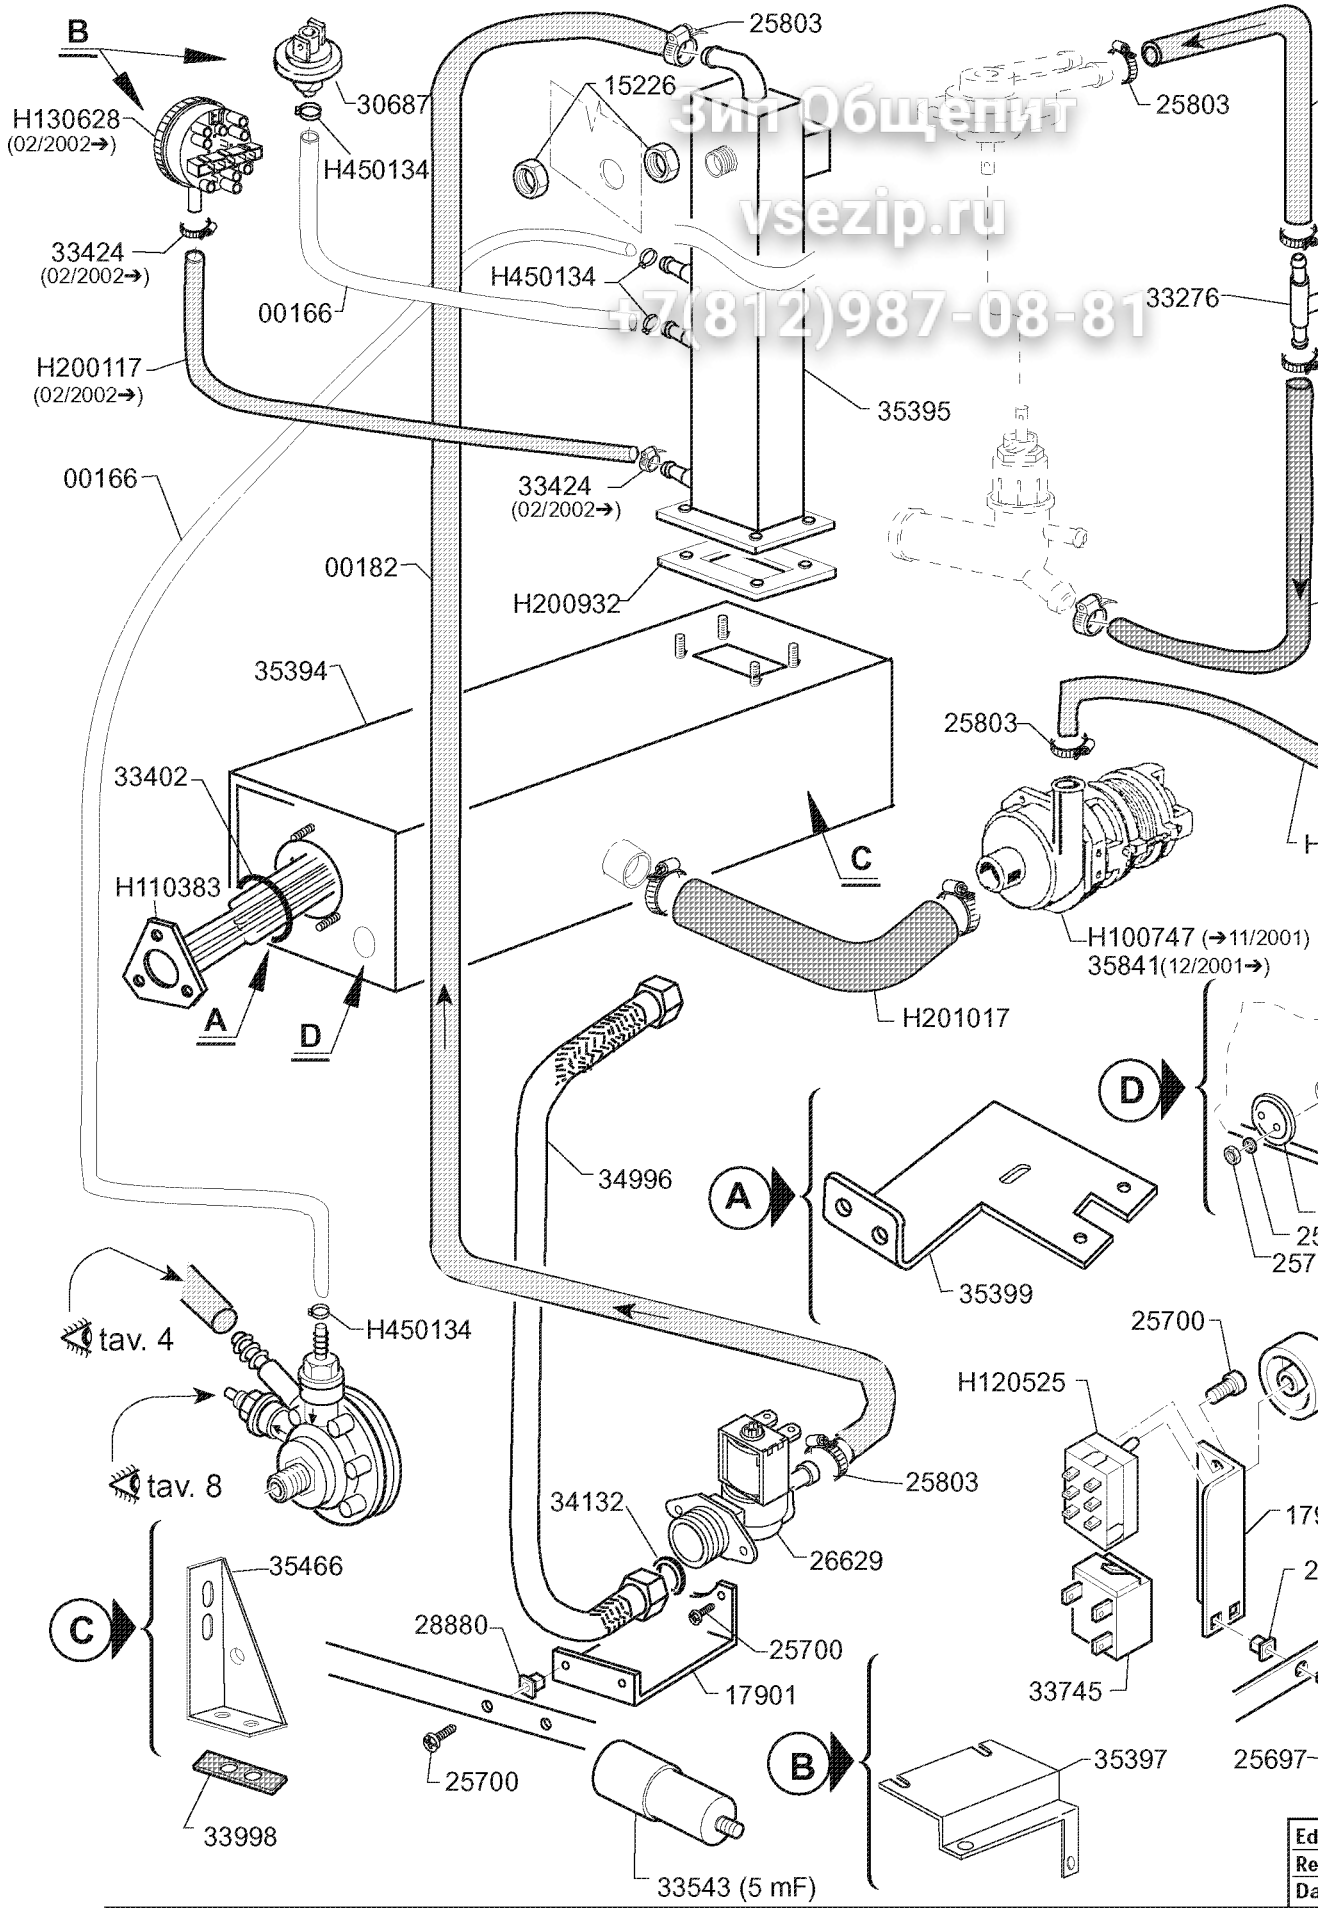

zip общепит
vsezip.ru

+7(812)987-08-81

Ed.
Rev.
Dat