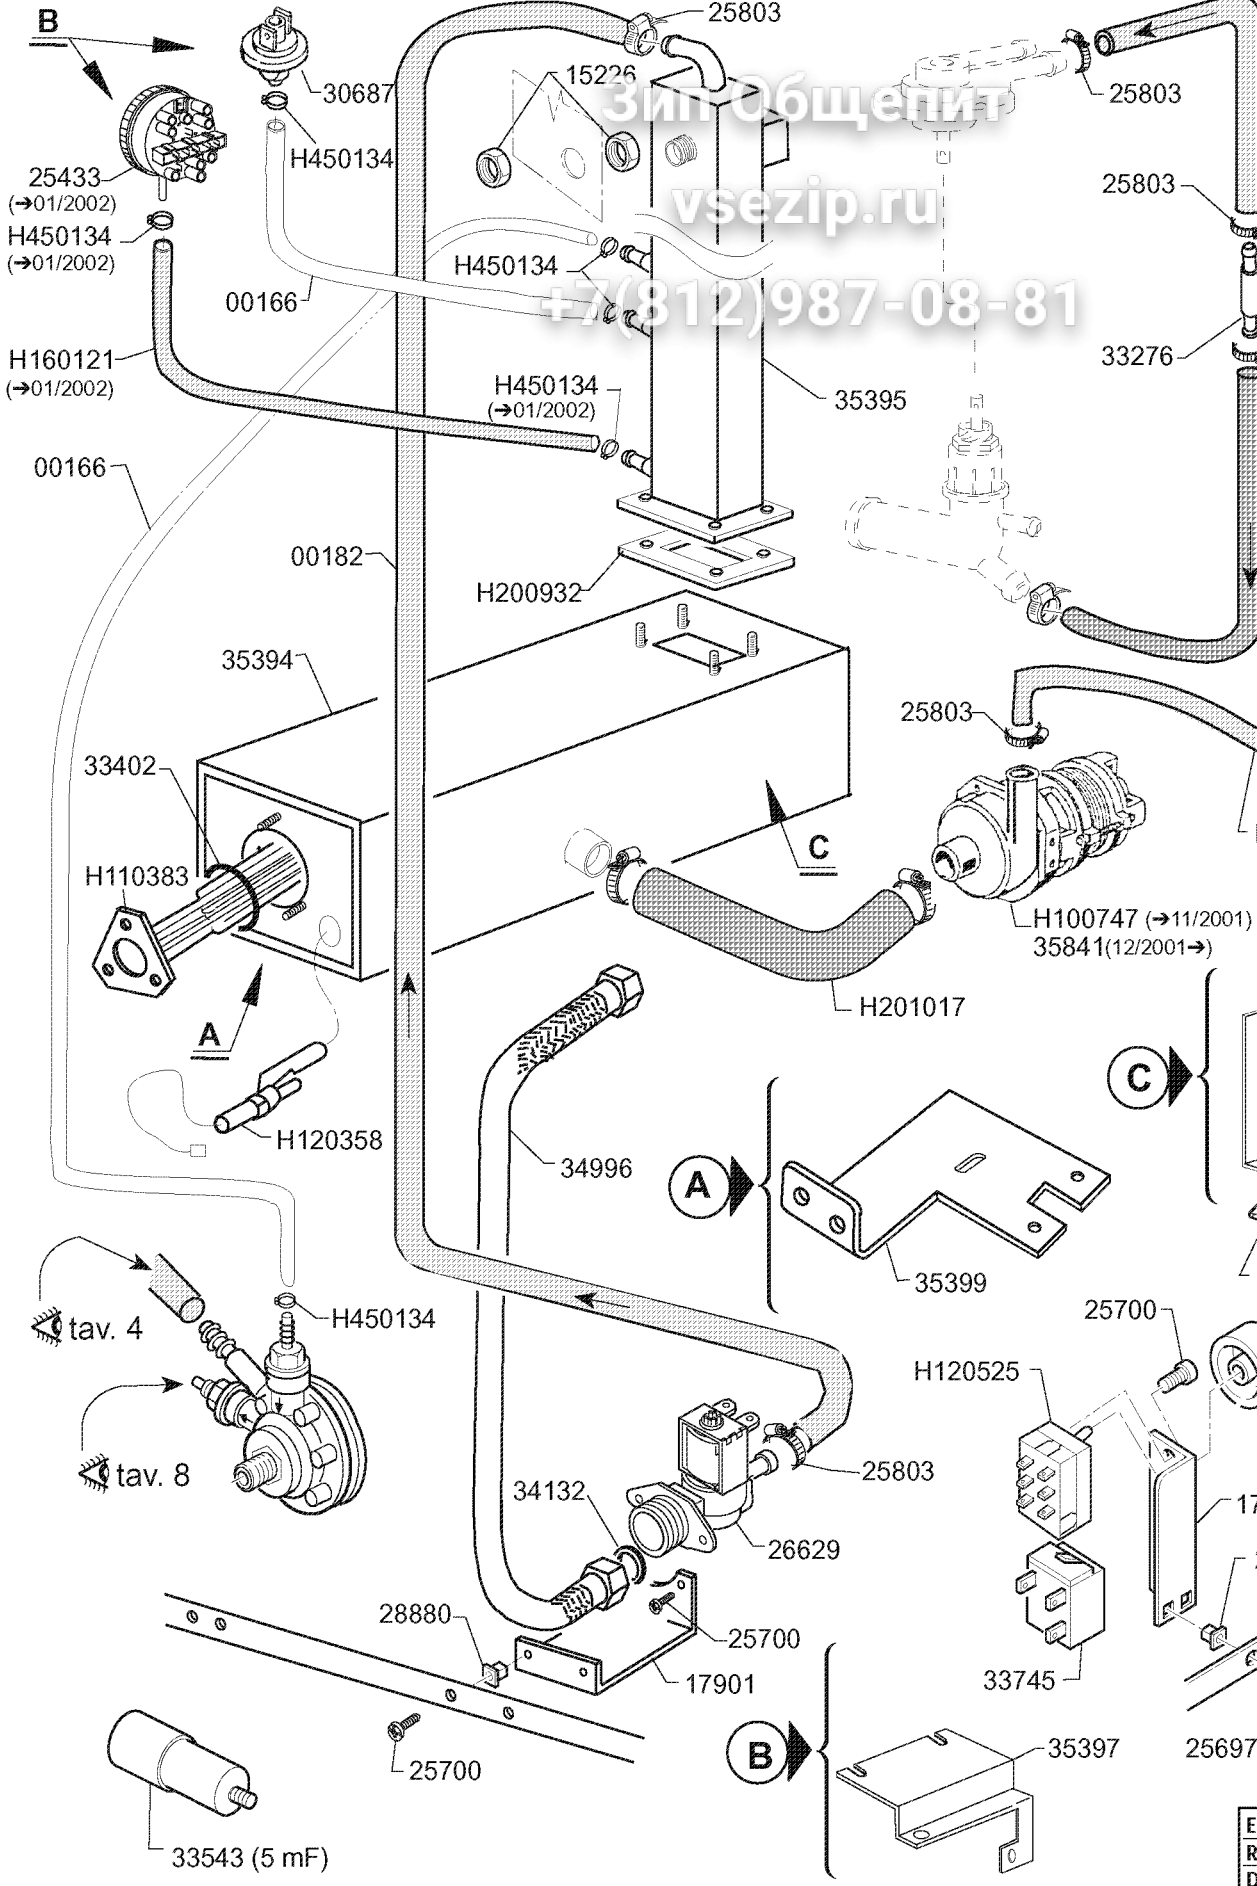

ЗИП ОбщениТ
vsezip.ru
+7(812)987-08-81

E
R
D