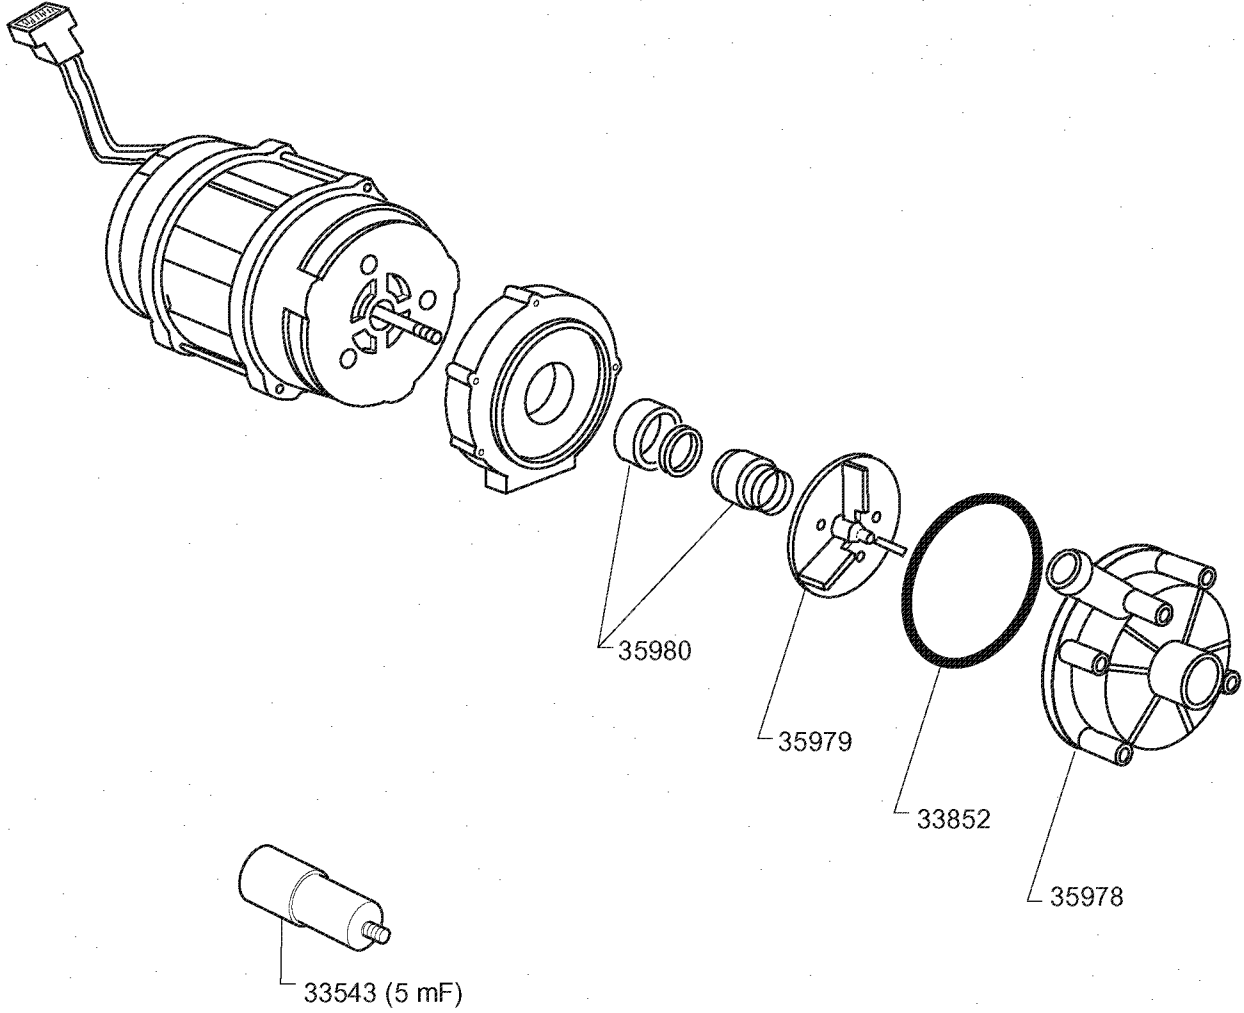

Зип Общепит

vsezip.ru

35841

+7(812)987-08-81

230 V - 50 Hz

Kw. 0,2

Ed.	01/2005
Rev.	
Data