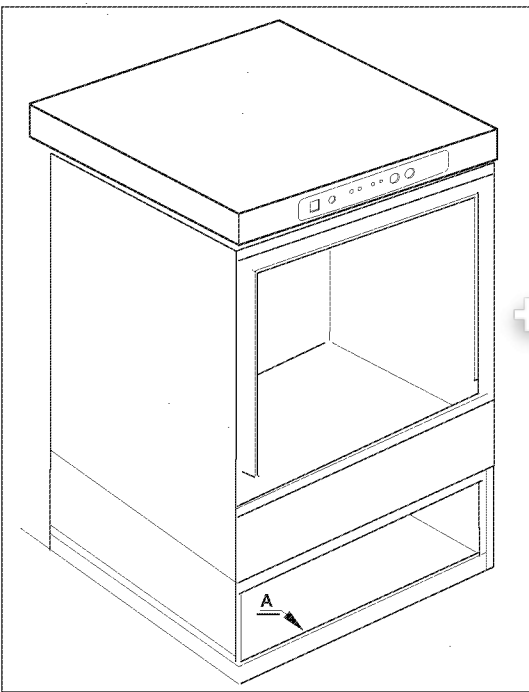

+7(812)987-08-81

36943

Ed.	01/2005
Rev.	
Data	

Seite	Pos	Kredtor Artikel Nr.	IT	GB
002		H200489	GUARNIZIONE 86X72X2 NEOPR.	GASKET 86X72X2 NEOPRENE
002		36411	GUIDA CESTELLO DX C53/60 E	DRUM RIGHT GUIDE C53/60 E
002		36412	GUIDA CESTELLO SX C53/60 E	DRUM LEFT GUIDE C53/60 E
002		36653	GUAINA TERM. 1 TUBO H=55	STAINL.ST.SHIELD FOR THERMOSTAT H=55
002		36655	MOLLA x BLOCCAGGIO GUAINA TERM	STAINL. ST.SHIELD x THERM. SPRING
002		36663	PANNELLO POST.C 60 E BT	PANEL REAR C 60 E BT
002		36920	VITE TE FL M 5 X 10 A2 ZIG.	SCREW HEX.HD M 5 X 10 A2 ZIG.
002		H450821	FASTENERS LSNU 2569"5MA"	SPRING CLIP FASTENER LSNU 2569"5MA"
002		H160755	TAPPO + GHIERA 180127 FORO SAL	CATCH PLUG 180127
002		H260238	VITE INOX "TB" 4x10	SCREW SS "TB" 4x10
002		36313	PANNELLO POST.BASAMENTO C60 E	PANEL REAR BASE C 60 E
002		36453	CARROZZERIA CPL 60 E BT	BODY, CPL 60 E BT
002		36926	GUARNIZ.SIL.PORTA 15X18 C60-C68E	Gasket f. wash door 15X18 C60-C68E
002		25752	RONDELLA DENTEL.DIAM.4 D.E.	TOOTHED SPACER DIAM.4 D.E.
002		36310	PANNELLO FRONTALE C 60 E	FRONT GUARD, TANK C 60 E
002		36654	DADO x GUAINA 1/2" ES.26	NUT x STAINL.ST.SHIELD x THERM. 1/2" ES.26
002		25266	GUARNIZIONE PIATTA 18 X 10 X 2	FLAT GASKET 18 X 10 X 2
002		25744	RONDELLA PIANA DIAM.5	SPACER, FLAT, DIAM.5
002		25773	DADO 4 MA INOX 18/8	NUTS 4 MA SS 18/8
002		25791	DADO AUTOBLOCCANTE 5 MA BASSO	SELF-LOCKING NUT 5 MA LOWER SIDE
002		26966	TAPPO CHIUSURA FORO 10 DET.	HOLE CLOSING PLUG
002		33408	GOMMA SPUGNA ADES. 8X4 NEOPREN	NEOPREN ADHESIVE GASKET 8 X 4
002		36308	PANNELLO SUP.COMANDI C60 E	PANEL UPPER C 60 E
002		25209	PIEDINI BASE ESAGONALE	FEET, HEXAG. BASE
002		33749	FISSACAVO PA 277	CABLE CLAMP PA 277
002		27155	DADO IN PLASTICA 10 M	PLASTIC NUT10 M
002		34332	GUARNIZIONE OR 128 TAPPO SUPP.	GASKET OR 128 SUPP.PLUG
002		25693	VITE AUTOFIL. TS 4,2X13 INOX	SELF-TAPPING SCREW BEVEL H. 4,2X13 SS
003		36911	PIASTRINA LEV.PERNO PORT.C-E	SLIDE PLATE FOR DOOR STAY CE
003		36302	GUIDA PORTELLO DX C 60 E	DOOR GUIDE, DX C 60 E
003		36625	MOLLA X PORTA C6-C60E (7,3kg)	DOOR SPRING C6-C60E (7,3kg)
003		36633	GOMMINO PARAC. PORT. C53/60 E	CORNER PROTECTION RUBBER C53/60 E
003		36898	PORTEL.TAMB.C6/60 E L589xH451	DOOR ASSEMBLY CPL C6/60 E L589xH451
003		36908	BUSSOLA PERNO PORT. SERIE C-E	BUSH AT DOOR C E SERIES
003		36301	PANNELLO CONTROP. C 60 E	INNER DOOR PANEL C 60 E
003		36303	GUIDA PORTELLO SX C 60 E	DOOR GUIDE, SX C 60 E
003		H160836	ANELLO X PERNO SP08(COD 34143)	RING X PIN SP08(COD 34143)
003		36900	VITE TE M 4X12 FLANGIATA INOX	SCREW HEX.HD M 4 X 20 SS
003		26691	VITE TS M 4 X 8	SCREW TS M 4 X 8
003		36626	SQUADRETTA FIS.MOLLA C6-60-68E	SPRING CLIPPING BRACKET, C6-60-68E
003		36300	PORTELLO CPL C 60 E	DOOR CPL C 60 E
003		25774	DADO 5 MA	NUTS 5 MA
003		15568	PERNO MOBILE X PORTELLO	MOBILE DOWEL FOR DOOR
003		30194	DADO AUTOBLOCCANTE 4 MA	SELF-LOCKING NUT 4 MA
003		30438	MOLLA X PERNO E PORTA	SPRING FOR PIN AND DOOR
003		32821	RONDELLA PIANA DIAM.5,5/15	FLAT WASHER DIAM 5,5/15
003		32969	MAGNETE X CONTATTO M350 AP	MAGNET FOR CONTACT M350 AP
003		33277	VITE AUTOF. TSP 2,9 X 9,5	SELF-TAPPING SCREW TSP 2,9 X 9,5
003		33336	SCROCCHETTO A ROTELLA	ROLLER DOOR LATCH
003		25743	RONDELLA PIANA DIAM. 4	SPACER, FLAT, DIAM. 4
004		36789	SUPPORTO IMP.TO ELETT. 60 E BT	SUPPORT, ELECTR.PLANT 60 E BT
004		36494	MORSETTIERA 6 POLI FV 122V/V	TERMINAL BLOCK 6 P FV 122V/V
004		36492	Cavo Colleg. 500 Mm. 10 Poli	500 Mm. 10 Poli CONNECTION CABLE
004		36490	Tastiera Comandi Oriz. Serie C	C HORIZ. CONTR. KEYBOARD
004		36489	Inter.cm Bip.dev.linea Azzurro	
004		36366	DISTANZ.xINTERR.TAST. SNAP H10	SPACER FOR KEYBOARD CUTOFF SNAP H10
004		36859		
004		36196	CAVO PENT.5Gx2,5x3,5mt H07RN-F	SUPPLY CABLE . 5Gx2,5x3,5mt H07RN-F
004		H450137	ATTACCO A COLLARE C/BASE 31900	COLLAR COUPLING WITH BASE 31900
004		36347	SQUADRETTA 3 TERMOSTATI 301HT	HOLDER TRHEE THERMOSTATS
004		37013		
004		37084		
004		H120522	TERMOSTATO 90°C BULBO 45 TR2	THERMOSTAT 90°C BULBO 45 TR2
004		H120525	TERMOSTATO A 2 TEMPERATURE TRZ	2-TEMPER. THERMOSTAT TRZ
004		H121291	TIMER ELETTR. x TAST.922079/01	PRINT.CIRC.BOARD 922079/01
004		H191040	MASCHERINA MANOP.TERMOSTATO	THERMOSTAT KNOB SHIELD
004		H450315	MANOP.TERM.90°COMENDA 109951	KNOB F. THERMOSTAT 90°
004		H450821	FASTENERS LSNU 2569"5MA"	SPRING CLIP FASTENER LSNU 2569"5MA"
004		25263	GUARN. PIATTA 38 X 25 X 2 TRAP	FLAT GASKET 38 X 25 X 2 A.TRAP