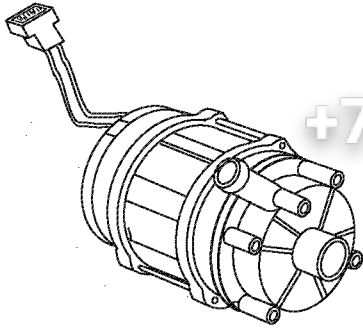

Зип Общепит

vsezip.ru

35841

+7(812)987-08-81

230 V - 50 Hz

Kw. 0,2

Ed.	01/2005
Rev.	
Data