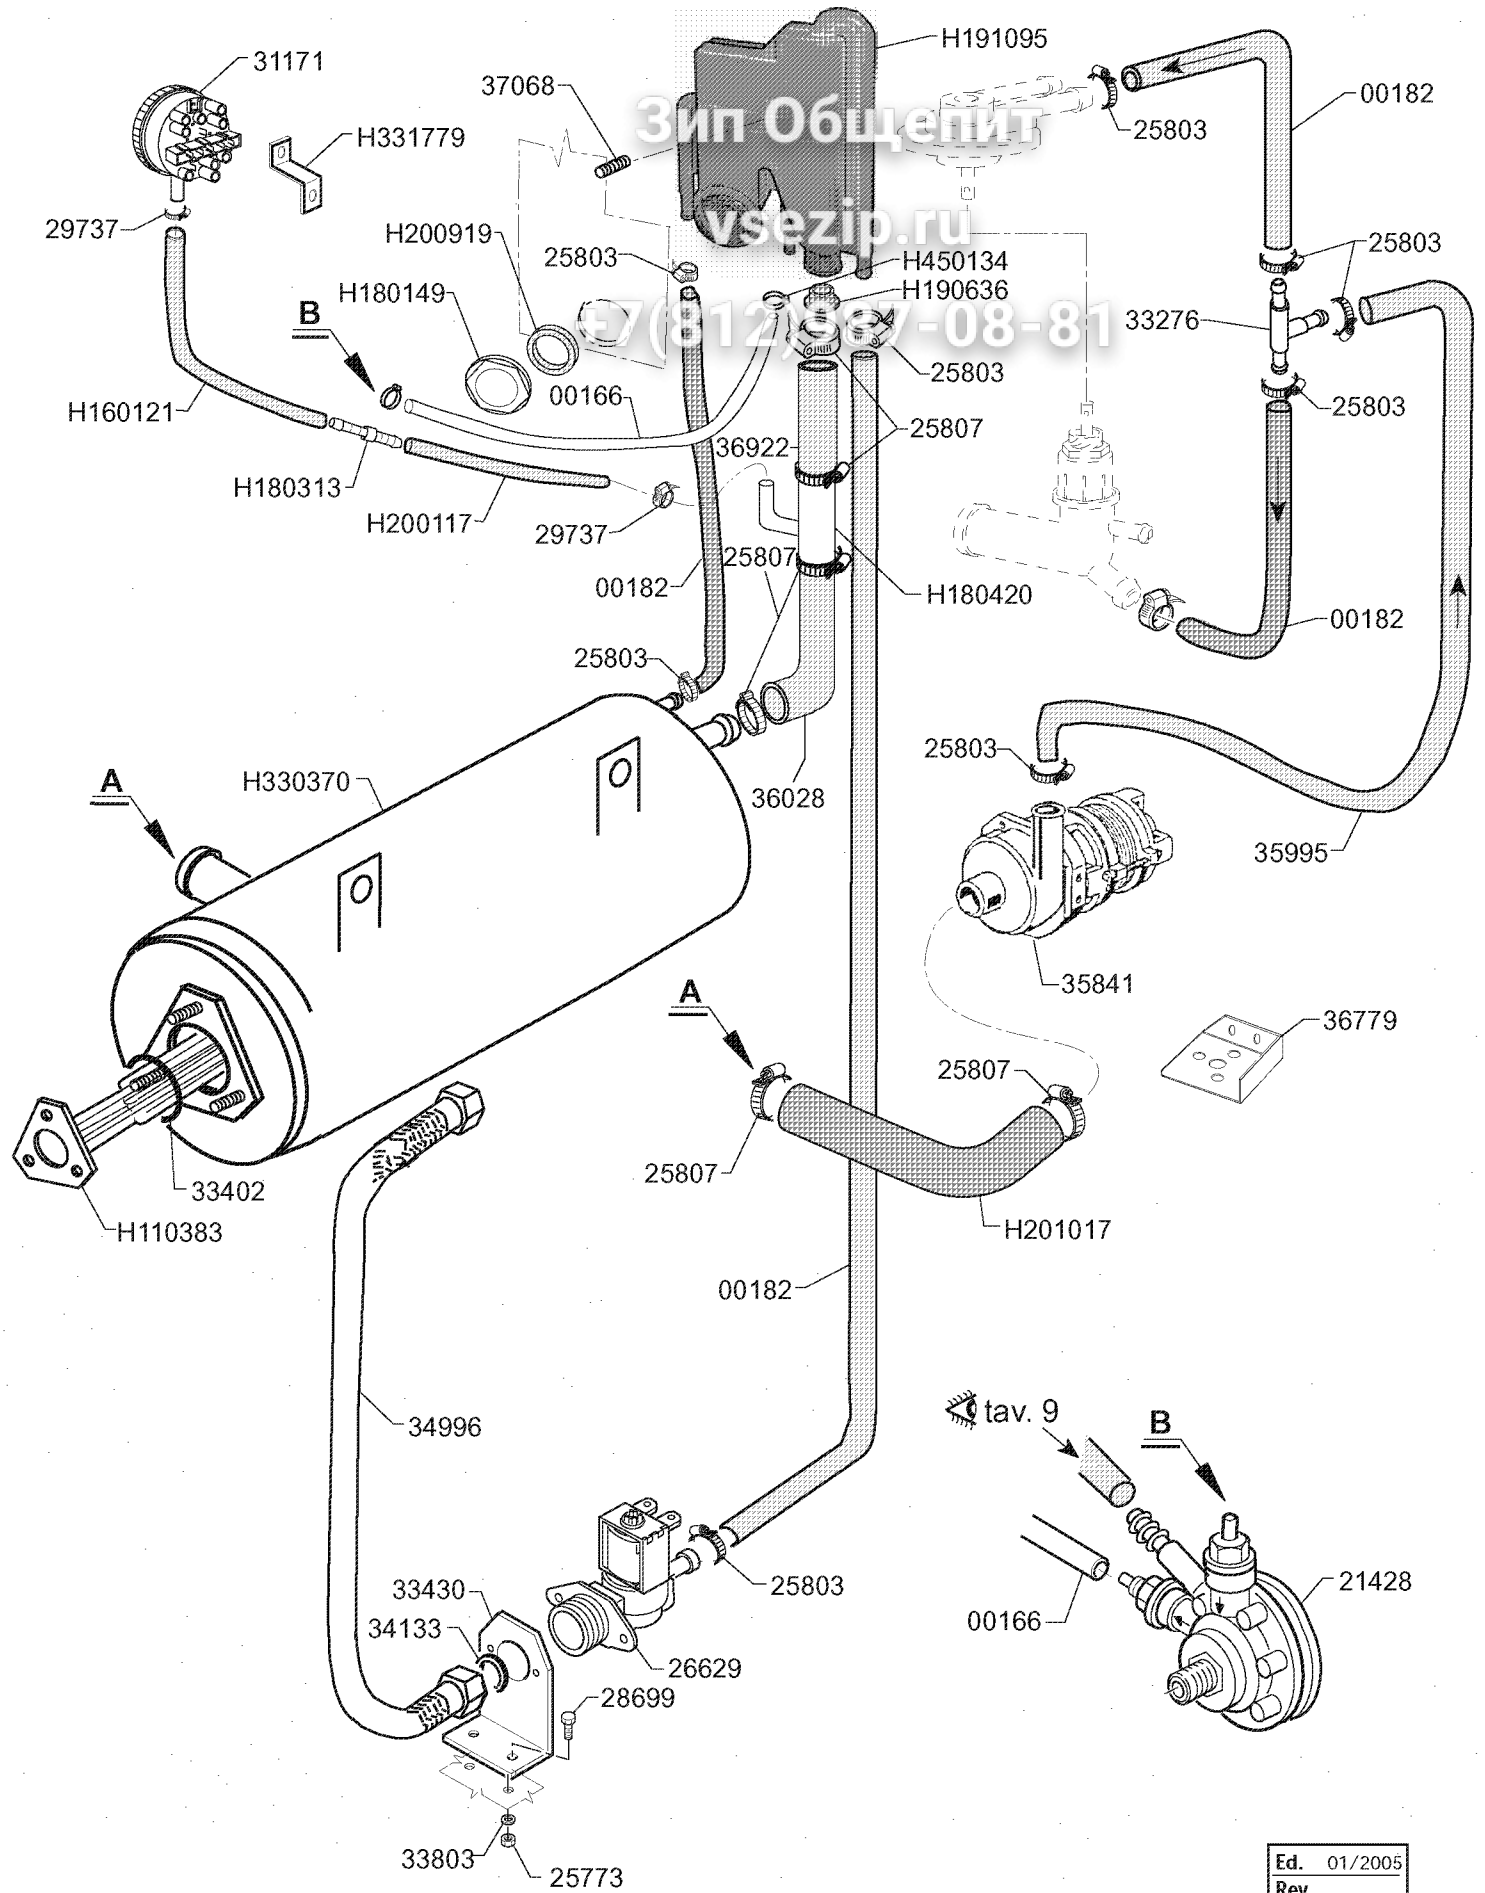

Зип Общепит
vsezip.ru

Ed.	01/2005
Rev.	
Data