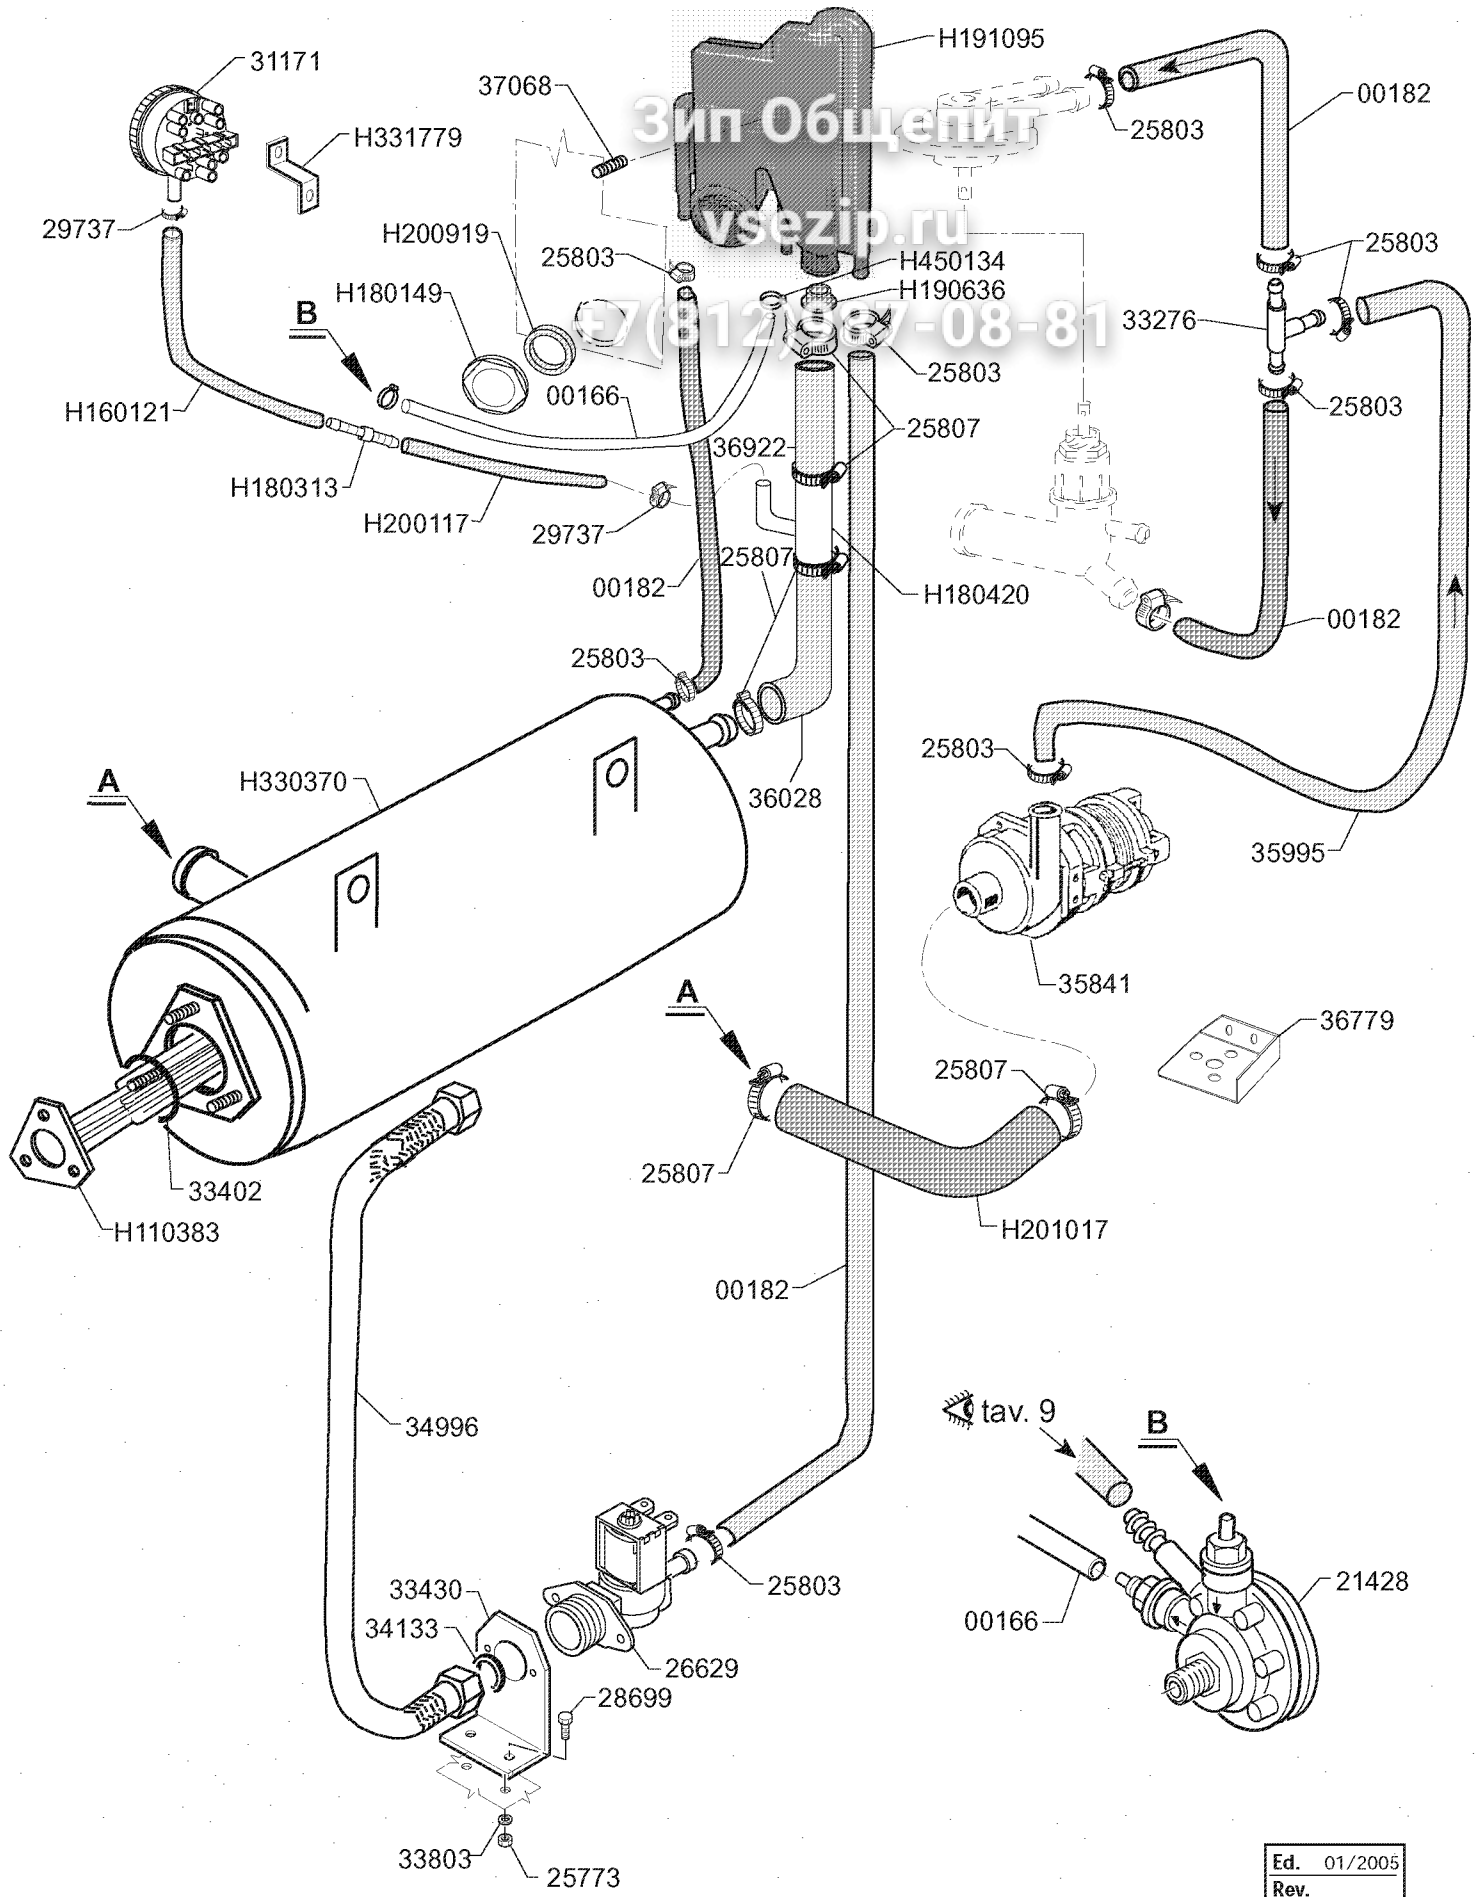

Зип Общепит
vsezip.ru

812/397-08-81

Ed.	01/2005
Rev.	
Data