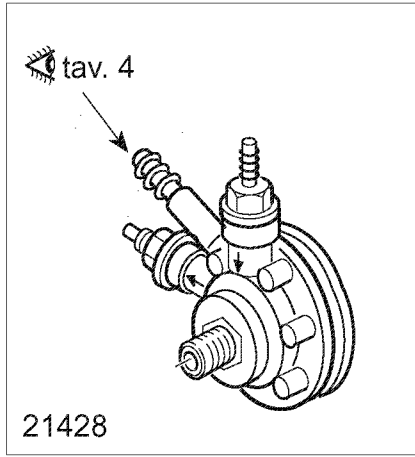

Зип Общепит

vsezip.ru

+7(812)987-08-81

Ed.	01/2005
Rev.	
Data