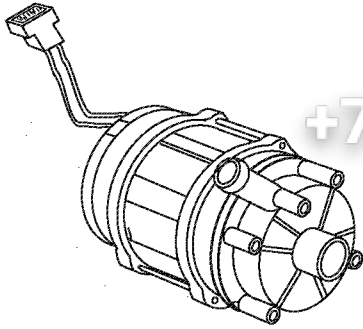

Зип Общепит

vsezip.ru

35841

+7(812)987-08-81

230 V - 50 Hz

Kw. 0,2

Ed.	01/2005
Rev.	
Data