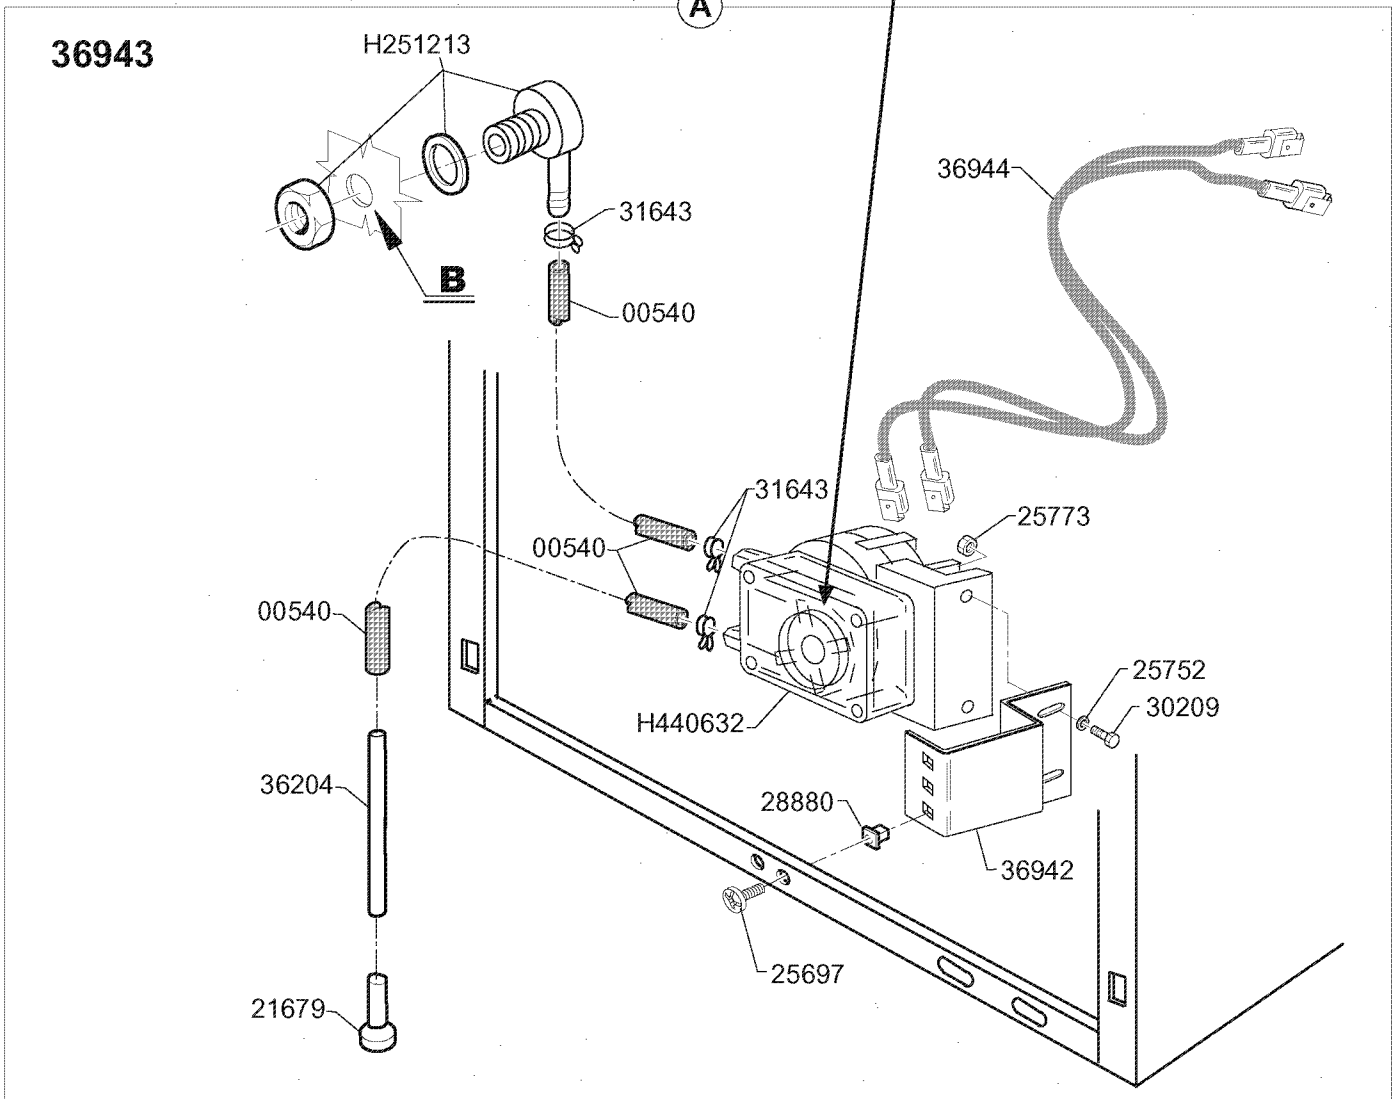

Ed.	01/2005
Rev.	
Data	

Seite	Pos	Kreditor Artikel Nr.	IT	GB
002		H200489	GUARNIZIONE 86X72X2 NEOPR.	GASKET 86X72X2 NEOPRENE
002		36411	GUIDA CESTELLO DX C53/60 E	DRUM RIGHT GUIDE C53/60 E
002		36412	GUIDA CESTELLO SX C53/60 E	DRUM LEFT GUIDE C53/60 E
002		36653	GUAINA TERM. 1 TUBO H=55	STAINL.ST.SHIELD FOR THERMOSTAT H=55
002		36655	MOLLA x BLOCCAGGIO GUAINA TERM	STAINL. ST.SHIELD x THERM. SPRING
002		36663	PANNELLO POST.C 60 E BT	PANEL REAR C 60 E BT
002		36920	VITE TE FL M 5 X 10 A2 ZIG.	SCREW HEX.HD M 5 X 10 A2 ZIG.
002		H450821	FASTENERS LSNU 2569"5MA"	SPRING CLIP FASTENER LSNU 2569"5MA"
002		H160755	TAPPO + GHIERA 180127 FORO SAL	CATCH PLUG 180127
002		H260238	VITE INOX "TB" 4x10	SCREW SS "TB" 4x10
002		36313	PANNELLO POST.BASAMENTO C60 E	PANEL REAR BASE C 60 E
002		36453	CARROZZERIA CPL 60 E BT	BODY, CPL 60 E BT
002		36926	GUARNIZ.SIL.PORTA 15X18 C60-C68E	Gasket f. wash door 15X18 C60-C68E
002		25752	RONDELLA DENTEL.DIAM.4 D.E.	TOOTHED SPACER DIAM.4 D.E.
002		36310	PANNELLO FRONTALE C 60 E	FRONT GUARD, TANK C 60 E
002		36654	DADO x GUAINA 1/2" ES.26	NUT x STAINL.ST.SHIELD x THERM. 1/2" ES.26
002		25266	GUARNIZIONE PIATTA 18 X 10 X 2	FLAT GASKET 18 X 10 X 2
002		25744	RONDELLA PIANA DIAM.5	SPACER, FLAT, DIAM.5
002		25773	DADO 4 MA INOX 18/8	NUTS 4 MA SS 18/8
002		25791	DADO AUTOBLOCCANTE 5 MA BASSO	SELF-LOCKING NUT 5 MA LOWER SIDE
002		26966	TAPPO CHIUSURA FORO 10 DET.	HOLE CLOSING PLUG
002		33408	GOMMA SPUGNA ADES. 8X4 NEOPREN	NEOPREN ADHESIVE GASKET 8 X 4
002		36308	PANNELLO SUP.COMANDI C60 E	PANEL UPPER C 60 E
002		25209	PIEDINI BASE ESAGONALE	FEET, HEXAG. BASE
002		33749	FISSACAVO PA 277	CABLE CLAMP PA 277
002		27155	DADO IN PLASTICA 10 M	PLASTIC NUT10 M
002		34332	GUARNIZIONE OR 128 TAPPO SUPP.	GASKET OR 128 SUPP.PLUG
002		25693	VITE AUTOFIL. TS 4,2X13 INOX	SELF-TAPPING SCREW BEVEL H. 4,2X13 SS
003		36911	PIASTRINA LEV.PERNO PORT.C-E	SLIDE PLATE FOR DOOR STAY CE
003		36302	GUIDA PORTELLO DX C 60 E	DOOR GUIDE, DX C 60 E
003		36625	MOLLA X PORTA C6-C60E (7,3kg)	DOOR SPRING C6-C60E (7,3kg)
003		36633	GOMMINO PARAC. PORT. C53/60 E	CORNER PROTECTION RUBBER C53/60 E
003		36898	PORTEL.TAMB.C6/60 E L589xH451	DOOR ASSEMBLY CPL C6/60 E L589xH451
003		36908	BUSSOLA PERNO PORT. SERIE C-E	BUSH AT DOOR C E SERIES
003		36301	PANNELLO CONTROP. C 60 E	INNER DOOR PANEL C 60 E
003		36303	GUIDA PORTELLO SX C 60 E	DOOR GUIDE, SX C 60 E
003		H160836	ANELLO X PERNO SP08(COD 34143)	RING X PIN SP08(COD 34143)
003		36900	VITE TE M 4X12 FLANGIATA INOX	SCREW HEX.HD M 4 X 20 SS
003		26691	VITE TS M 4 X 8	SCREW TS M 4 X 8
003		36626	SQUADRETTA FIS.MOLLA C6-60-68E	SPRING CLIPPING BRACKET, C6-60-68E
003		36300	PORTELLO CPL C 60 E	DOOR CPL C 60 E
003		25774	DADO 5 MA	NUTS 5 MA
003		15568	PERNO MOBILE X PORTELLO	MOBILE DOWEL FOR DOOR
003		30194	DADO AUTOBLOCCANTE 4 MA	SELF-LOCKING NUT 4 MA
003		30438	MOLLA X PERNO E PORTA	SPRING FOR PIN AND DOOR
003		32821	RONDELLA PIANA DIAM.5,5/15	FLAT WASHER DIAM 5,5/15
003		32969	MAGNETE X CONTATTO M350 AP	MAGNET FOR CONTACT M350 AP
003		33277	VITE AUTOF. TSP 2,9 X 9,5	SELF-TAPPING SCREW TSP 2,9 X 9,5
003		33336	SCROCCHETTO A ROTELLA	ROLLER DOOR LATCH
003		25743	RONDELLA PIANA DIAM. 4	SPACER, FLAT, DIAM. 4
004		36789	SUPPORTO IMP.TO ELETT. 60 E BT	SUPPORT, ELECTR.PLANT 60 E BT
004		36494	MORSETTIERA 6 POLI FV 122V/V	TERMINAL BLOCK 6 P FV 122V/V
004		36492	Cavo Colleg. 500 Mm. 10 Poli	500 Mm. 10 Poli CONNECTION CABLE
004		36490	Tastiera Comandi Oriz. Serie C	C HORIZ. CONTR. KEYBOARD
004		36489	Inter.cm Bip.dev.linea Azzurro	
004		36366	DISTANZ.xINTERR.TAST. SNAP H10	SPACER FOR KEYBOARD CUTOFF SNAP H10
004		36859		
004		36196	CAVO PENT.5Gx2,5x3,5mt H07RN-F	SUPPLY CABLE . 5Gx2,5x3,5mt H07RN-F
004		H450137	ATTACCO A COLLARE C/BASE 31900	COLLAR COUPLING WITH BASE 31900
004		36347	SQUADRETTA 3 TERMOSTATI 301HT	HOLDER TRHEE THERMOSTATS
004		37013		
004		37084		
004		H120522	TERMOSTATO 90°C BULBO 45 TR2	THERMOSTAT 90°C BULBO 45 TR2
004		H120525	TERMOSTATO A 2 TEMPERATURE TRZ	2-TEMPER. THERMOSTAT TRZ
004		H121291	TIMER ELETTR. x TAST.922079/01	PRINT.CIRC.BOARD 922079/01
004		H191040	MASCHERINA MANOP.TERMOSTATO	THERMOSTAT KNOB SHIELD
004		H450315	MANOP.TERM.90°COMENDA 109951	KNOB F. THERMOSTAT 90°
004		H450821	FASTENERS LSNU 2569"5MA"	SPRING CLIP FASTENER LSNU 2569"5MA"
004		25263	GUARN. PIATTA 38 X 25 X 2 TRAP	FLAT GASKET 38 X 25 X 2 A.TRAP