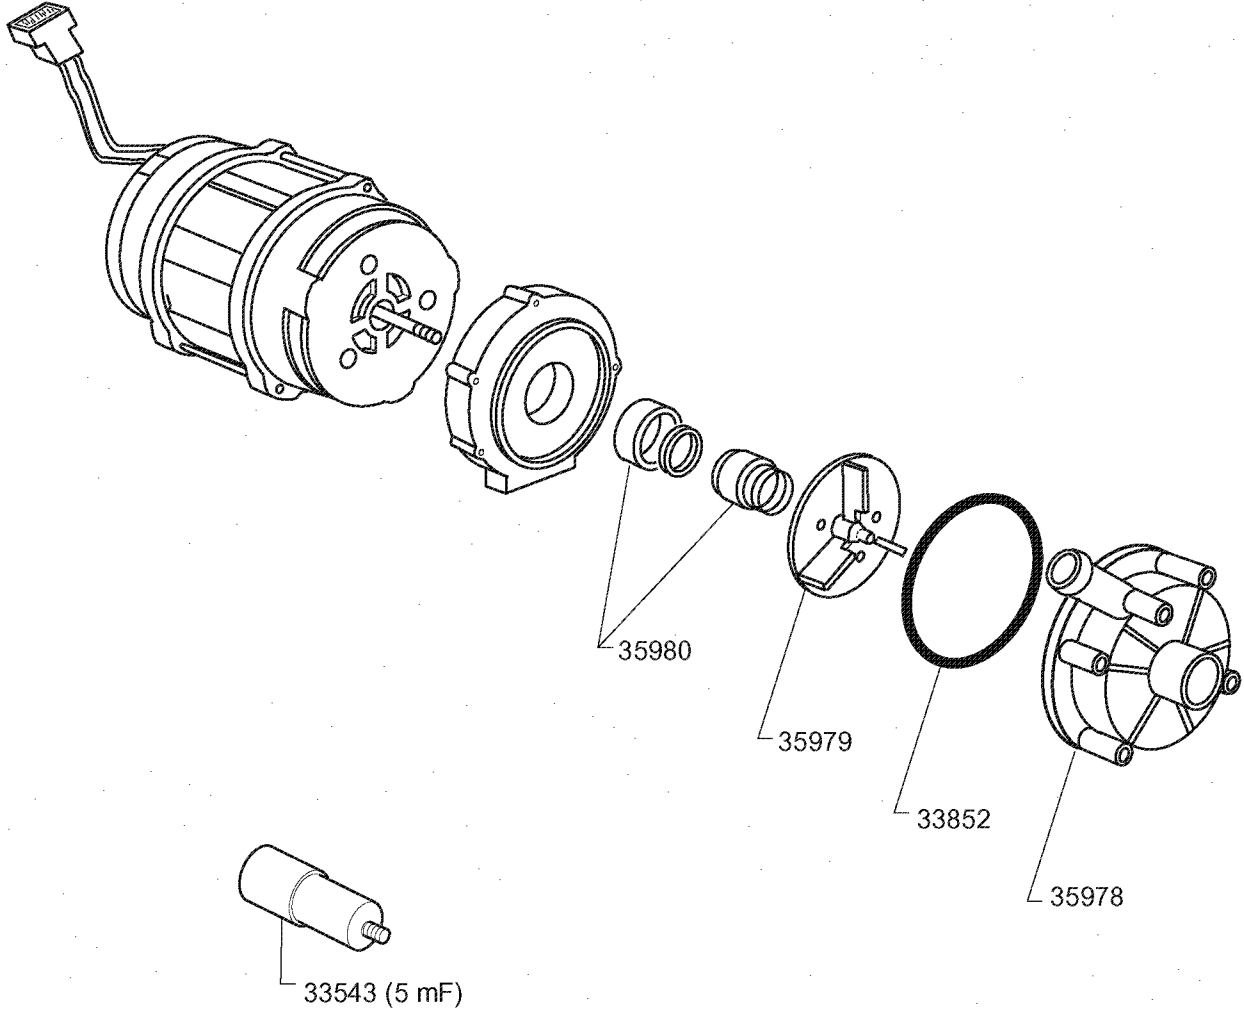

Зип Общепит

vsezip.ru

35841

+7(812)987-08-81

230 V - 50 Hz

Kw. 0,2

Ed.	01/2005
Rev.	
Data