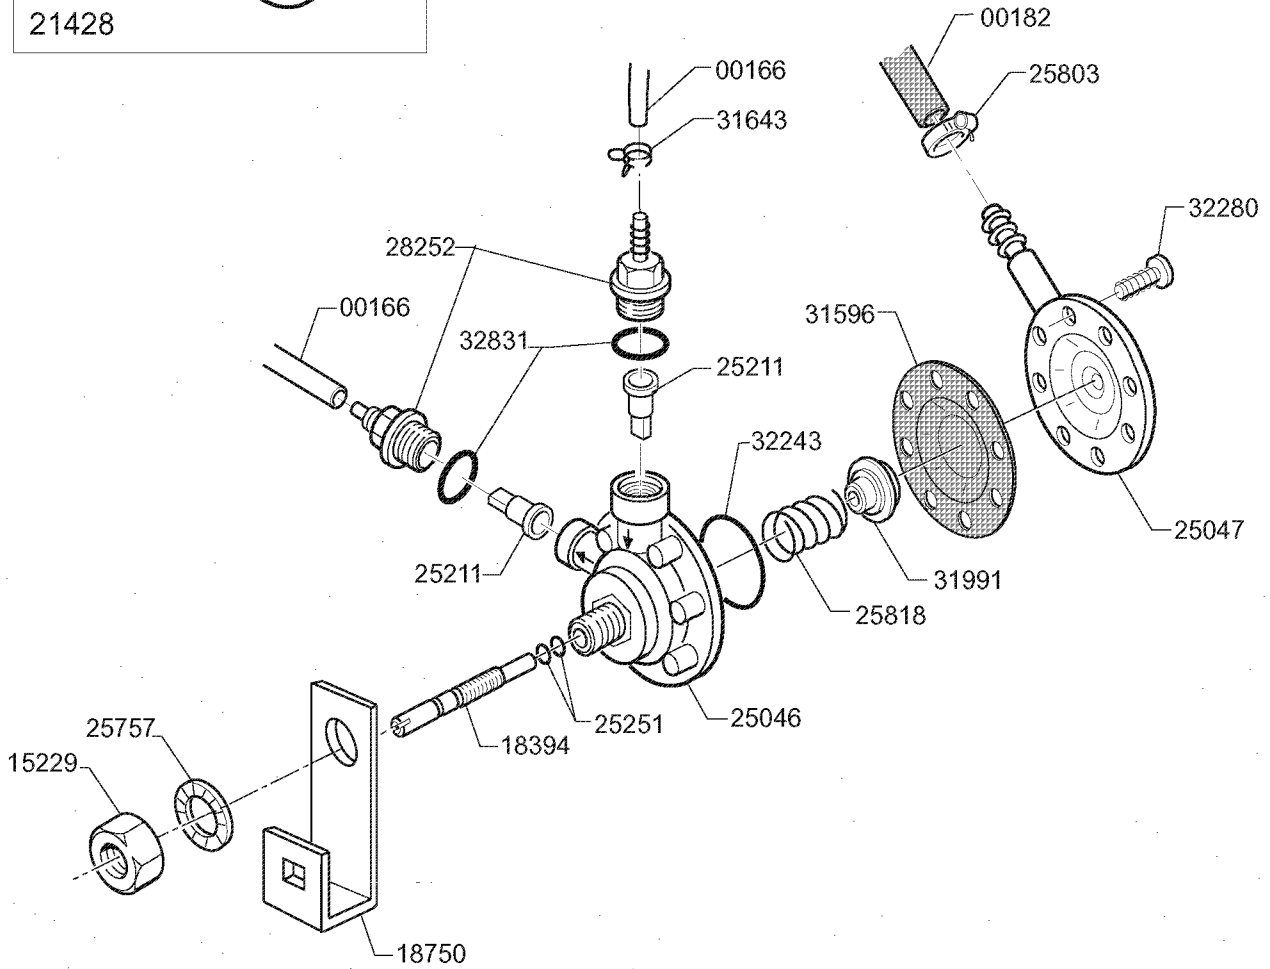

Зип Общепит

vsezip.ru

+7(812)987-08-81

Ed.	01/2005
Rev.	
Data