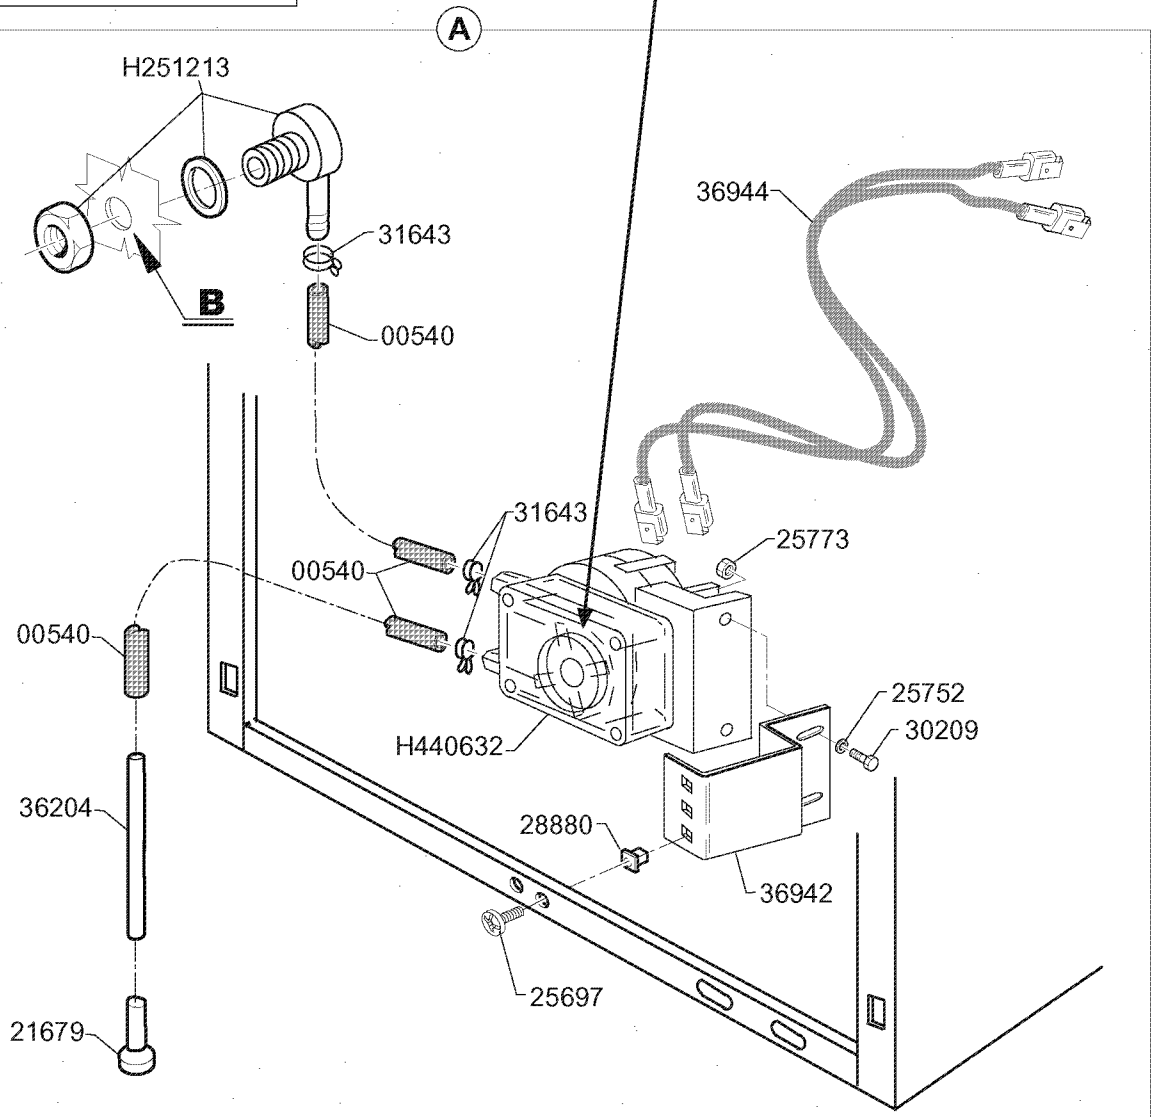

+7(812)987-08-81

36943

Ed.	01/2005
Rev.	
Data	

Seite	Pos	Kredtor Artikel Nr.	IT	GB
002		H200489	GUARNIZIONE 86X72X2 NEOPR.	GASKET 86X72X2 NEOPRENE
002		36411	GUIDA CESTELLO DX C53/60 E	DRUM RIGHT GUIDE C53/60 E
002		36412	GUIDA CESTELLO SX C53/60 E	DRUM LEFT GUIDE C53/60 E
002		36653	GUAINA TERM. 1 TUBO H=55	STAINL.ST.SHIELD FOR THERMOSTAT H=55
002		36655	MOLLA x BLOCCAGGIO GUAINA TERM	STAINL. ST.SHIELD x THERM. SPRING
002		36663	PANNELLO POST.C 60 E BT	PANEL REAR C 60 E BT
002		36920	VITE TE FL M 5 X 10 A2 ZIG.	SCREW HEX.HD M 5 X 10 A2 ZIG.
002		H450821	FASTENERS LSNU 2569"5MA"	SPRING CLIP FASTENER LSNU 2569"5MA"
002		H160755	TAPPO + GHIERA 180127 FORO SAL	CATCH PLUG 180127
002		H260238	VITE INOX "TB" 4x10	SCREW SS "TB" 4x10
002		36313	PANNELLO POST.BASAMENTO C60 E	PANEL REAR BASE C 60 E
002		36453	CARROZZERIA CPL 60 E BT	BODY, CPL 60 E BT
002		36926	GUARNIZ.SIL.PORTA 15X18 C60-C68E	Gasket f. wash door 15X18 C60-C68E
002		25752	RONDELLA DENTEL.DIAM.4 D.E.	TOOTHED SPACER DIAM.4 D.E.
002		36310	PANNELLO FRONTALE C 60 E	FRONT GUARD, TANK C 60 E
002		36654	DADO x GUAINA 1/2" ES.26	NUT x STAINL.ST.SHIELD x THERM. 1/2" ES.26
002		25266	GUARNIZIONE PIATTA 18 X 10 X 2	FLAT GASKET 18 X 10 X 2
002		25744	RONDELLA PIANA DIAM.5	SPACER, FLAT, DIAM.5
002		25773	DADO 4 MA INOX 18/8	NUTS 4 MA SS 18/8
002		25791	DADO AUTOBLOCCANTE 5 MA BASSO	SELF-LOCKING NUT 5 MA LOWER SIDE
002		26966	TAPPO CHIUSURA FORO 10 DET.	HOLE CLOSING PLUG
002		33408	GOMMA SPUGNA ADES. 8X4 NEOPREN	NEOPREN ADHESIVE GASKET 8 X 4
002		36308	PANNELLO SUP.COMANDI C60 E	PANEL UPPER C 60 E
002		25209	PIEDINI BASE ESAGONALE	FEET, HEXAG. BASE
002		33749	FISSACAVO PA 277	CABLE CLAMP PA 277
002		27155	DADO IN PLASTICA 10 M	PLASTIC NUT10 M
002		34332	GUARNIZIONE OR 128 TAPPO SUPP.	GASKET OR 128 SUPP.PLUG
002		25693	VITE AUTOFIL. TS 4,2X13 INOX	SELF-TAPPING SCREW BEVEL H. 4,2X13 SS
003		36911	PIASTRINA LEV.PERNO PORT.C-E	SLIDE PLATE FOR DOOR STAY CE
003		36302	GUIDA PORTELLO DX C 60 E	DOOR GUIDE, DX C 60 E
003		36625	MOLLA X PORTA C6-C60E (7,3kg)	DOOR SPRING C6-C60E (7,3kg)
003		36633	GOMMINO PARAC. PORT. C53/60 E	CORNER PROTECTION RUBBER C53/60 E
003		36898	PORTEL.TAMB.C6/60 E L589xH451	DOOR ASSEMBLY CPL C6/60 E L589xH451
003		36908	BUSSOLA PERNO PORT. SERIE C-E	BUSH AT DOOR C E SERIES
003		36301	PANNELLO CONTROP. C 60 E	INNER DOOR PANEL C 60 E
003		36303	GUIDA PORTELLO SX C 60 E	DOOR GUIDE, SX C 60 E
003		H160836	ANELLO X PERNO SP08(COD 34143)	RING X PIN SP08(COD 34143)
003		36900	VITE TE M 4X12 FLANGIATA INOX	SCREW HEX.HD M 4 X 20 SS
003		26691	VITE TS M 4 X 8	SCREW TS M 4 X 8
003		36626	SQUADRETTA FIS.MOLLA C6-60-68E	SPRING CLIPPING BRACKET, C6-60-68E
003		36300	PORTELLO CPL C 60 E	DOOR CPL C 60 E
003		25774	DADO 5 MA	NUTS 5 MA
003		15568	PERNO MOBILE X PORTELLO	MOBILE DOWEL FOR DOOR
003		30194	DADO AUTOBLOCCANTE 4 MA	SELF-LOCKING NUT 4 MA
003		30438	MOLLA X PERNO E PORTA	SPRING FOR PIN AND DOOR
003		32821	RONDELLA PIANA DIAM.5,5/15	FLAT WASHER DIAM 5,5/15
003		32969	MAGNETE X CONTATTO M350 AP	MAGNET FOR CONTACT M350 AP
003		33277	VITE AUTOF. TSP 2,9 X 9,5	SELF-TAPPING SCREW TSP 2,9 X 9,5
003		33336	SCROCCHETTO A ROTELLA	ROLLER DOOR LATCH
003		25743	RONDELLA PIANA DIAM. 4	SPACER, FLAT, DIAM. 4
004		36789	SUPPORTO IMP.TO ELETT. 60 E BT	SUPPORT, ELECTR.PLANT 60 E BT
004		36494	MORSETTIERA 6 POLI FV 122V/V	TERMINAL BLOCK 6 P FV 122V/V
004		36492	Cavo Colleg. 500 Mm. 10 Poli	500 Mm. 10 Poli CONNECTION CABLE
004		36490	Tastiera Comandi Oriz. Serie C	C HORIZ. CONTR. KEYBOARD
004		36489	Inter.cm Bip.dev.linea Azzurro	
004		36366	DISTANZ.xINTERR.TAST. SNAP H10	SPACER FOR KEYBOARD CUTOFF SNAP H10
004		36859		
004		36196	CAVO PENT.5Gx2,5x3,5mt H07RN-F	SUPPLY CABLE . 5Gx2,5x3,5mt H07RN-F
004		H450137	ATTACCO A COLLARE C/BASE 31900	COLLAR COUPLING WITH BASE 31900
004		36347	SQUADRETTA 3 TERMOSTATI 301HT	HOLDER TRHEE THERMOSTATS
004		37013		
004		37084		
004		H120522	TERMOSTATO 90°C BULBO 45 TR2	THERMOSTAT 90°C BULBO 45 TR2
004		H120525	TERMOSTATO A 2 TEMPERATURE TRZ	2-TEMPER. THERMOSTAT TRZ
004		H121291	TIMER ELETTR. x TAST.922079/01	PRINT.CIRC.BOARD 922079/01
004		H191040	MASCHERINA MANOP.TERMOSTATO	THERMOSTAT KNOB SHIELD
004		H450315	MANOP.TERM.90°COMENDA 109951	KNOB F. THERMOSTAT 90°
004		H450821	FASTENERS LSNU 2569"5MA"	SPRING CLIP FASTENER LSNU 2569"5MA"
004		25263	GUARN. PIATTA 38 X 25 X 2 TRAP	FLAT GASKET 38 X 25 X 2 A.TRAP