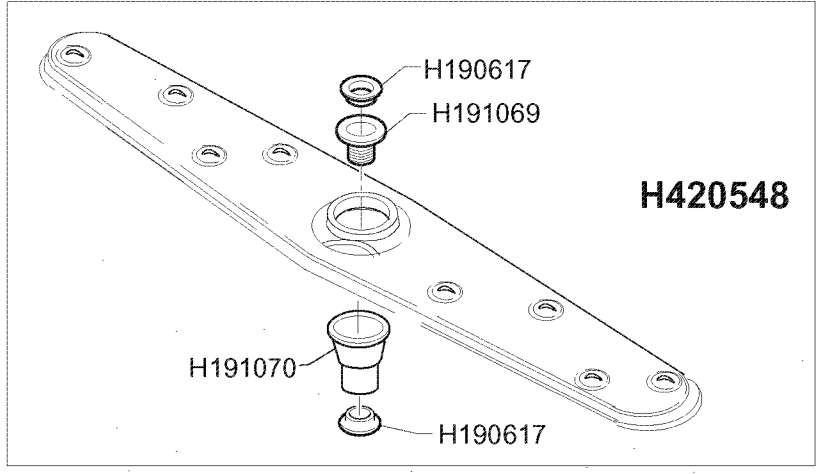

Зип Общепит
vsezip.ru

+7(812)987-08-81

Ed.	09/2004
Rev.	
Data