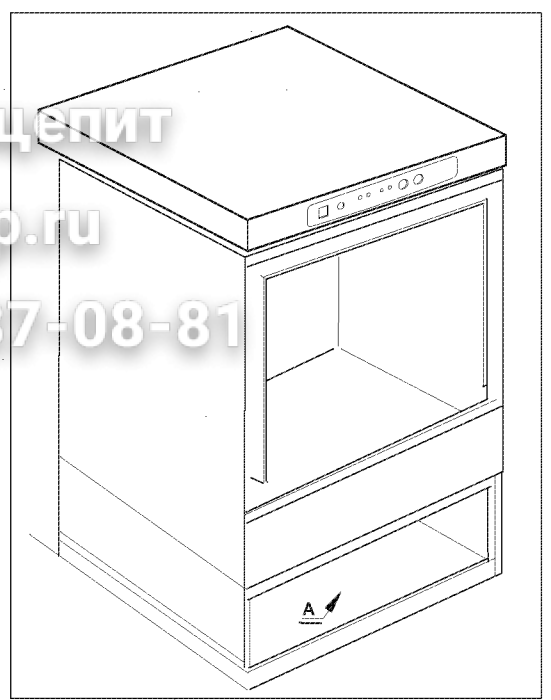

Зип Общежит

vsezip.ru

+7(812)987-08-81

Ed.	01/2005
Rev.	
Data