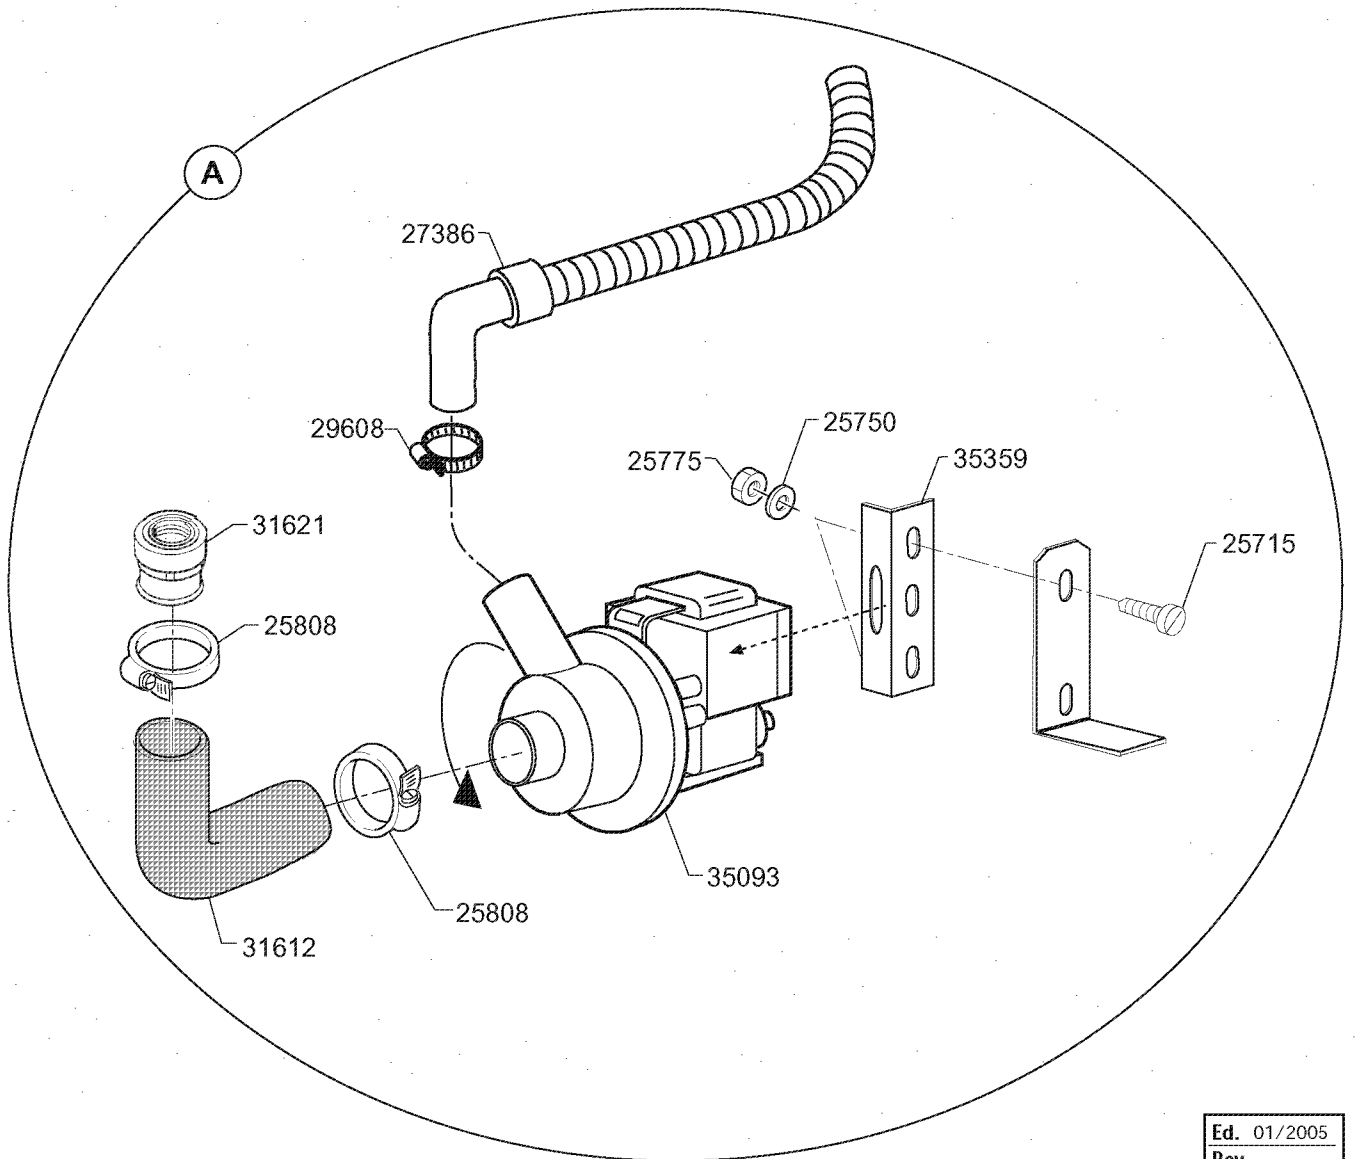

Зип Общежит

vsezip.ru

+7(812)987-08-81

Ed.	01/2005
Rev.	
Data