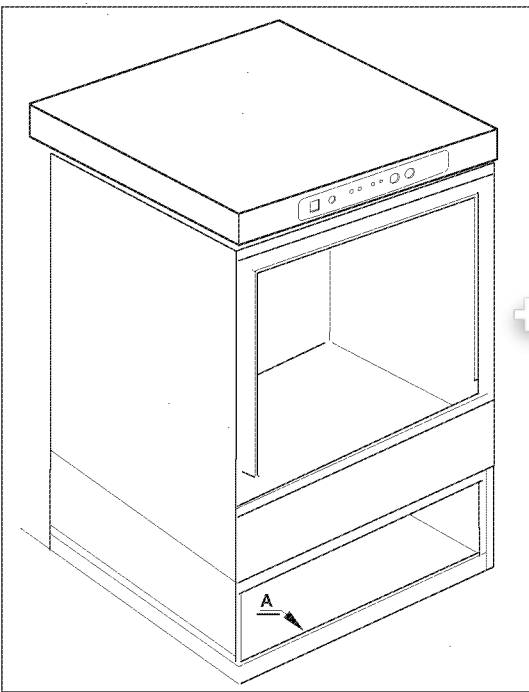

Ed.	01/2005
Rev.	
Data	

Seite	Pos	Kreditor Artikel Nr.	IT	GB
002		H200489	GUARNIZIONE 86X72X2 NEOPR.	GASKET 86X72X2 NEOPRENE
002		36411	GUIDA CESTELLO DX C53/60 E	DRUM RIGHT GUIDE C53/60 E
002		36412	GUIDA CESTELLO SX C53/60 E	DRUM LEFT GUIDE C53/60 E
002		36653	GUAINA TERM. 1 TUBO H=55	STAINL.ST.SHIELD FOR THERMOSTAT H=55
002		36655	MOLLA x BLOCCAGGIO GUAINA TERM	STAINL. ST.SHIELD x THERM. SPRING
002		36663	PANNELLO POST.C 60 E BT	PANEL REAR C 60 E BT
002		36920	VITE TE FL M 5 X 10 A2 ZIG.	SCREW HEX.HD M 5 X 10 A2 ZIG.
002		H450821	FASTENERS LSNU 2569"5MA"	SPRING CLIP FASTENER LSNU 2569"5MA"
002		H160755	TAPPO + GHIERA 180127 FORO SAL	CATCH PLUG 180127
002		H260238	VITE INOX "TB" 4x10	SCREW SS "TB" 4x10
002		36313	PANNELLO POST.BASAMENTO C60 E	PANEL REAR BASE C 60 E
002		36453	CARROZZERIA CPL 60 E BT	BODY, CPL 60 E BT
002		36926	GUARNIZ.SIL.PORTA 15X18 C60-C68E	Gasket f. wash door 15X18 C60-C68E
002		25752	RONDELLA DENTEL.DIAM.4 D.E.	TOOTHED SPACER DIAM.4 D.E.
002		36310	PANNELLO FRONTALE C 60 E	FRONT GUARD, TANK C 60 E
002		36654	DADO x GUAINA 1/2" ES.26	NUT x STAINL.ST.SHIELD x THERM. 1/2" ES.26
002		25266	GUARNIZIONE PIATTA 18 X 10 X 2	FLAT GASKET 18 X 10 X 2
002		25744	RONDELLA PIANA DIAM.5	SPACER, FLAT, DIAM.5
002		25773	DADO 4 MA INOX 18/8	NUTS 4 MA SS 18/8
002		25791	DADO AUTOBLOCCANTE 5 MA BASSO	SELF-LOCKING NUT 5 MA LOWER SIDE
002		26966	TAPPO CHIUSURA FORO 10 DET.	HOLE CLOSING PLUG
002		33408	GOMMA SPUGNA ADES. 8X4 NEOPREN	NEOPREN ADHESIVE GASKET 8 X 4
002		36308	PANNELLO SUP.COMANDI C60 E	PANEL UPPER C 60 E
002		25209	PIEDINI BASE ESAGONALE	FEET, HEXAG. BASE
002		33749	FISSACAVO PA 277	CABLE CLAMP PA 277
002		27155	DADO IN PLASTICA 10 M	PLASTIC NUT10 M
002		34332	GUARNIZIONE OR 128 TAPPO SUPP.	GASKET OR 128 SUPP.PLUG
002		25693	VITE AUTOFIL. TS 4,2X13 INOX	SELF-TAPPING SCREW BEVEL H. 4,2X13 SS
003		36911	PIASTRINA LEV.PERNO PORT.C-E	SLIDE PLATE FOR DOOR STAY CE
003		36302	GUIDA PORTELLO DX C 60 E	DOOR GUIDE, DX C 60 E
003		36625	MOLLA X PORTA C6-C60E (7,3kg)	DOOR SPRING C6-C60E (7,3kg)
003		36633	GOMMINO PARAC. PORT. C53/60 E	CORNER PROTECTION RUBBER C53/60 E
003		36898	PORTEL.TAMB.C6/60 E L589xH451	DOOR ASSEMBLY CPL C6/60 E L589xH451
003		36908	BUSSOLA PERNO PORT. SERIE C-E	BUSH AT DOOR C E SERIES
003		36301	PANNELLO CONTROP. C 60 E	INNER DOOR PANEL C 60 E
003		36303	GUIDA PORTELLO SX C 60 E	DOOR GUIDE, SX C 60 E
003		H160836	ANELLO X PERNO SP08(COD 34143)	RING X PIN SP08(COD 34143)
003		36900	VITE TE M 4X12 FLANGIATA INOX	SCREW HEX.HD M 4 X 20 SS
003		26691	VITE TS M 4 X 8	SCREW TS M 4 X 8
003		36626	SQUADRETTA FIS.MOLLA C6-60-68E	SPRING CLIPPING BRACKET, C6-60-68E
003		36300	PORTELLO CPL C 60 E	DOOR CPL C 60 E
003		25774	DADO 5 MA	NUTS 5 MA
003		15568	PERNO MOBILE X PORTELLO	MOBILE DOWEL FOR DOOR
003		30194	DADO AUTOBLOCCANTE 4 MA	SELF-LOCKING NUT 4 MA
003		30438	MOLLA X PERNO E PORTA	SPRING FOR PIN AND DOOR
003		32821	RONDELLA PIANA DIAM.5,5/15	FLAT WASHER DIAM 5,5/15
003		32969	MAGNETE X CONTATTO M350 AP	MAGNET FOR CONTACT M350 AP
003		33277	VITE AUTOF. TSP 2,9 X 9,5	SELF-TAPPING SCREW TSP 2,9 X 9,5
003		33336	SCROCCHETTO A ROTELLA	ROLLER DOOR LATCH
003		25743	RONDELLA PIANA DIAM. 4	SPACER, FLAT, DIAM. 4
004		36789	SUPPORTO IMP.TO ELETT. 60 E BT	SUPPORT, ELECTR.PLANT 60 E BT
004		36494	MORSETTIERA 6 POLI FV 122V/V	TERMINAL BLOCK 6 P FV 122V/V
004		36492	Cavo Colleg. 500 Mm. 10 Poli	500 Mm. 10 Poli CONNECTION CABLE
004		36490	Tastiera Comandi Oriz. Serie C	C HORIZ. CONTR. KEYBOARD
004		36489	Inter.cm Bip.dev.linea Azzurro	
004		36366	DISTANZ.xINTERR.TAST. SNAP H10	SPACER FOR KEYBOARD CUTOFF SNAP H10
004		36859		
004		36196	CAVO PENT.5Gx2,5x3,5mt H07RN-F	SUPPLY CABLE . 5Gx2,5x3,5mt H07RN-F
004		H450137	ATTACCO A COLLARE C/BASE 31900	COLLAR COUPLING WITH BASE 31900
004		36347	SQUADRETTA 3 TERMOSTATI 301HT	HOLDER TRHEE THERMOSTATS
004		37013		
004		37084		
004		H120522	TERMOSTATO 90°C BULBO 45 TR2	THERMOSTAT 90°C BULBO 45 TR2
004		H120525	TERMOSTATO A 2 TEMPERATURE TRZ	2-TEMPER. THERMOSTAT TRZ
004		H121291	TIMER ELETTR. x TAST.922079/01	PRINT.CIRC.BOARD 922079/01
004		H191040	MASCHERINA MANOP.TERMOSTATO	THERMOSTAT KNOB SHIELD
004		H450315	MANOP.TERM.90°COMENDA 109951	KNOB F. THERMOSTAT 90°
004		H450821	FASTENERS LSNU 2569"5MA"	SPRING CLIP FASTENER LSNU 2569"5MA"
004		25263	GUARN. PIATTA 38 X 25 X 2 TRAP	FLAT GASKET 38 X 25 X 2 A.TRAP