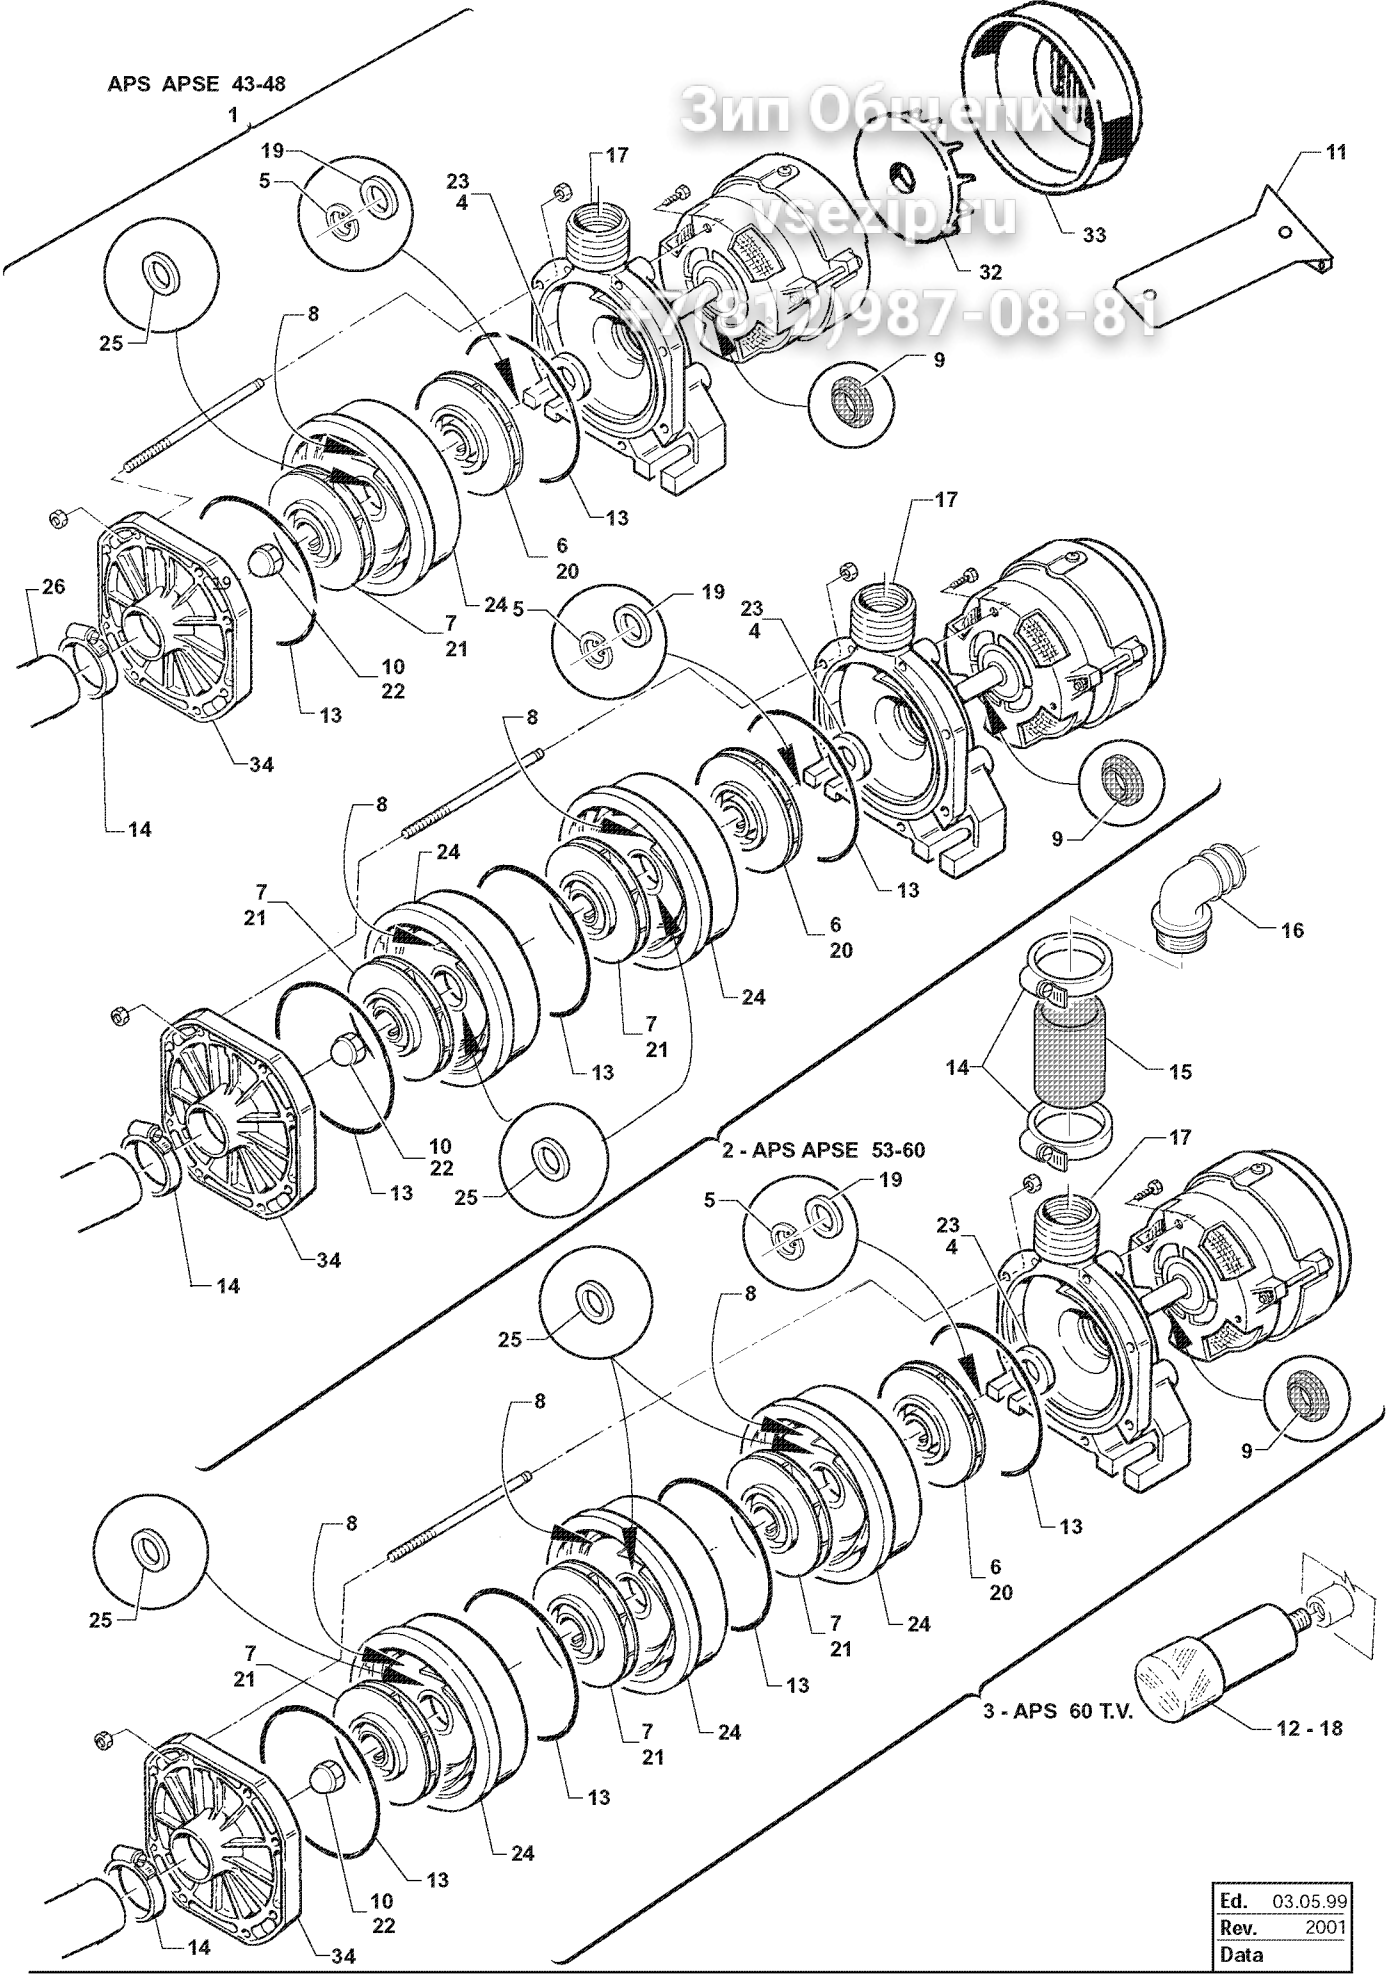

APS APSE 43-48

Зип Обществото

vsezip.ru

915 987-08-81

Ed.	03.05.99
Rev.	2001
Data