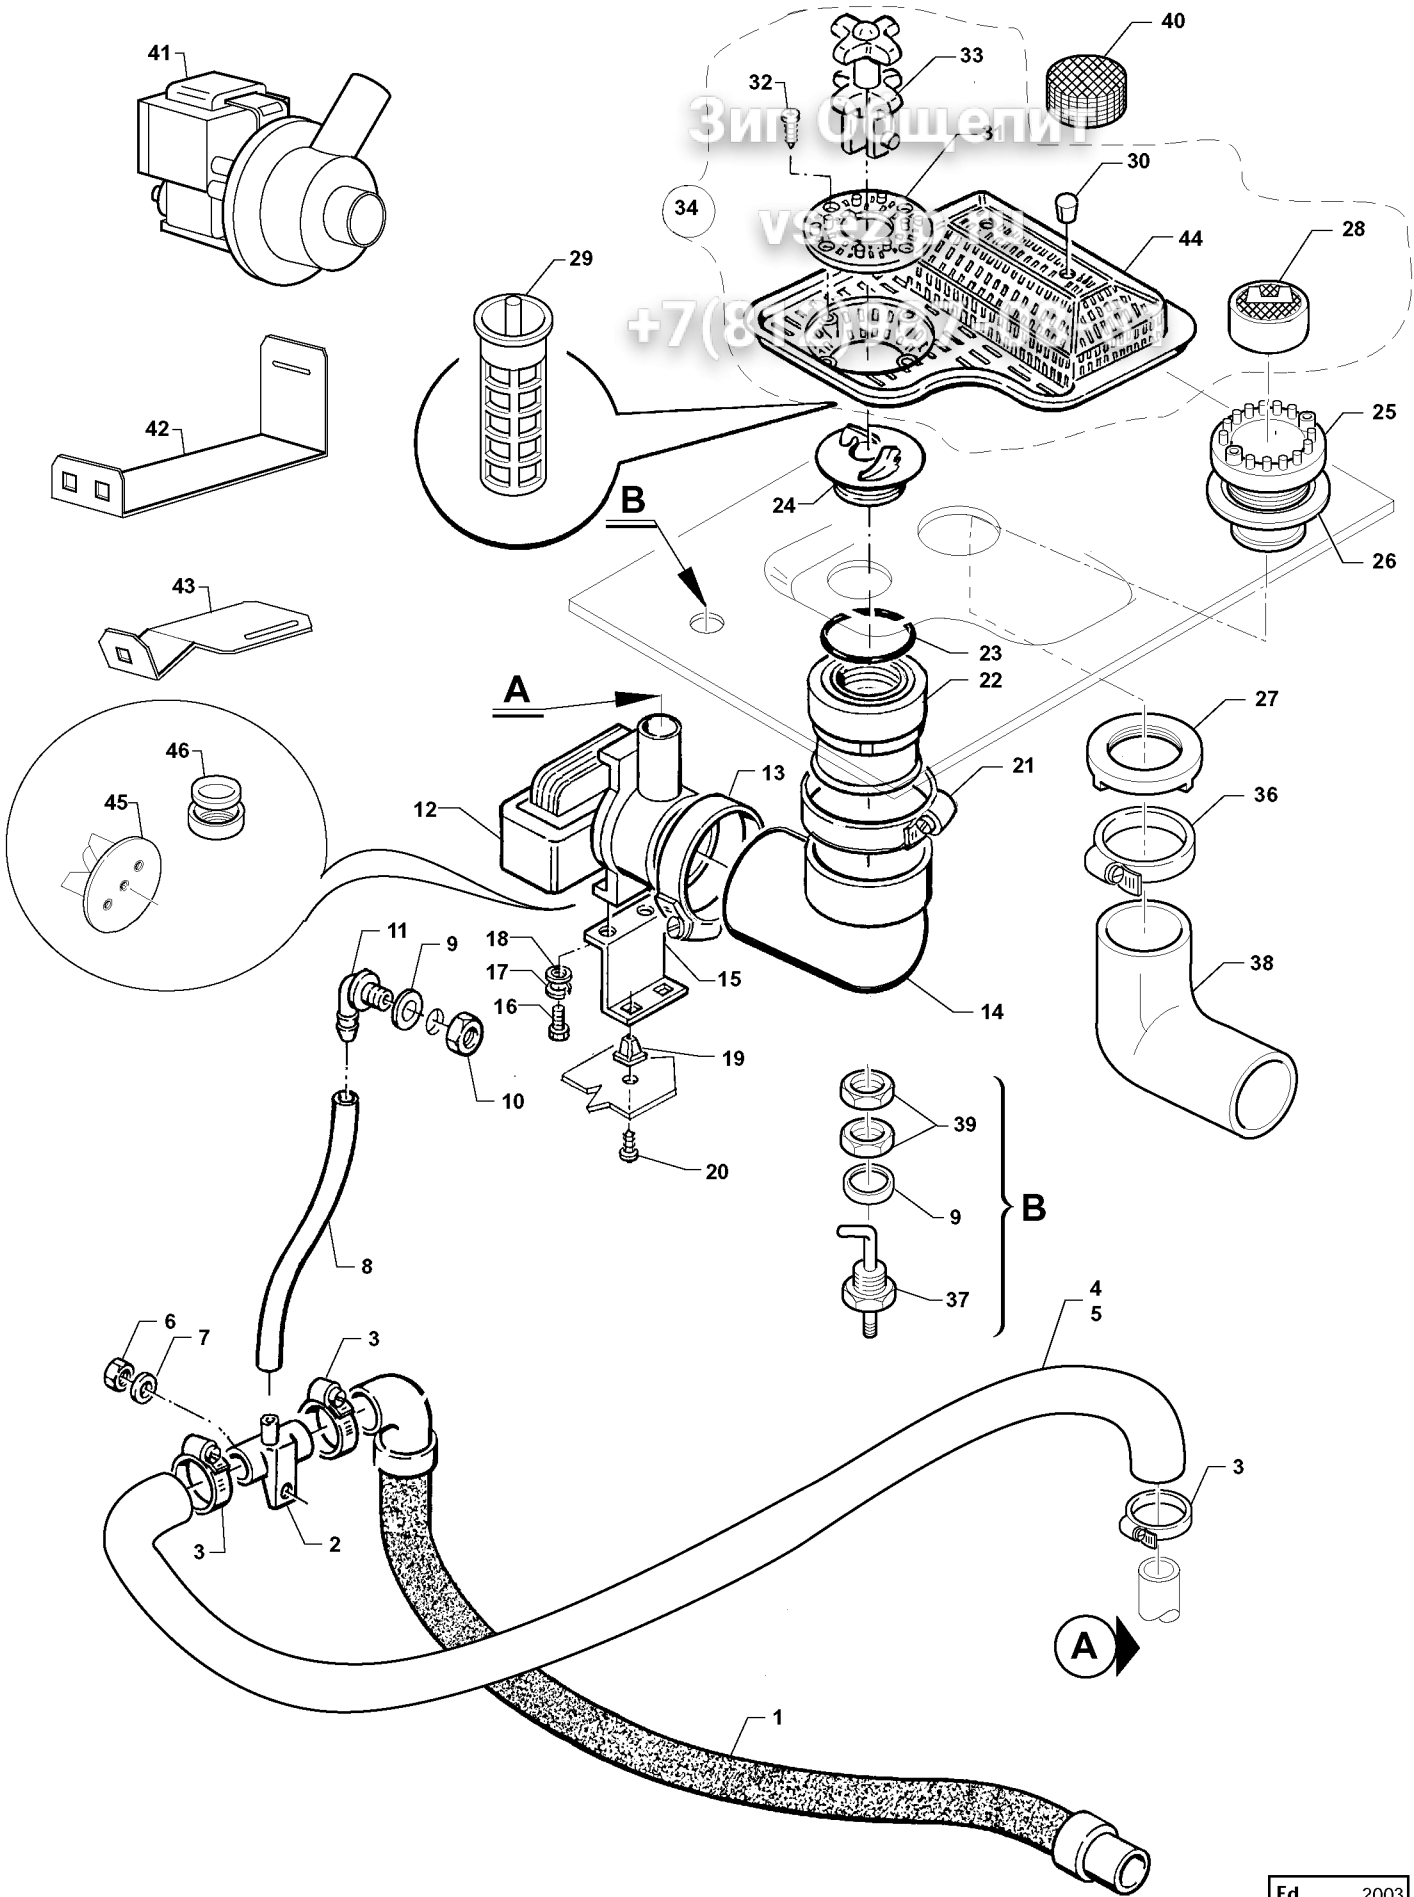

Зип Оршелит

+7(812) 411-11-11

Ed.	2003
Rev.	
Data