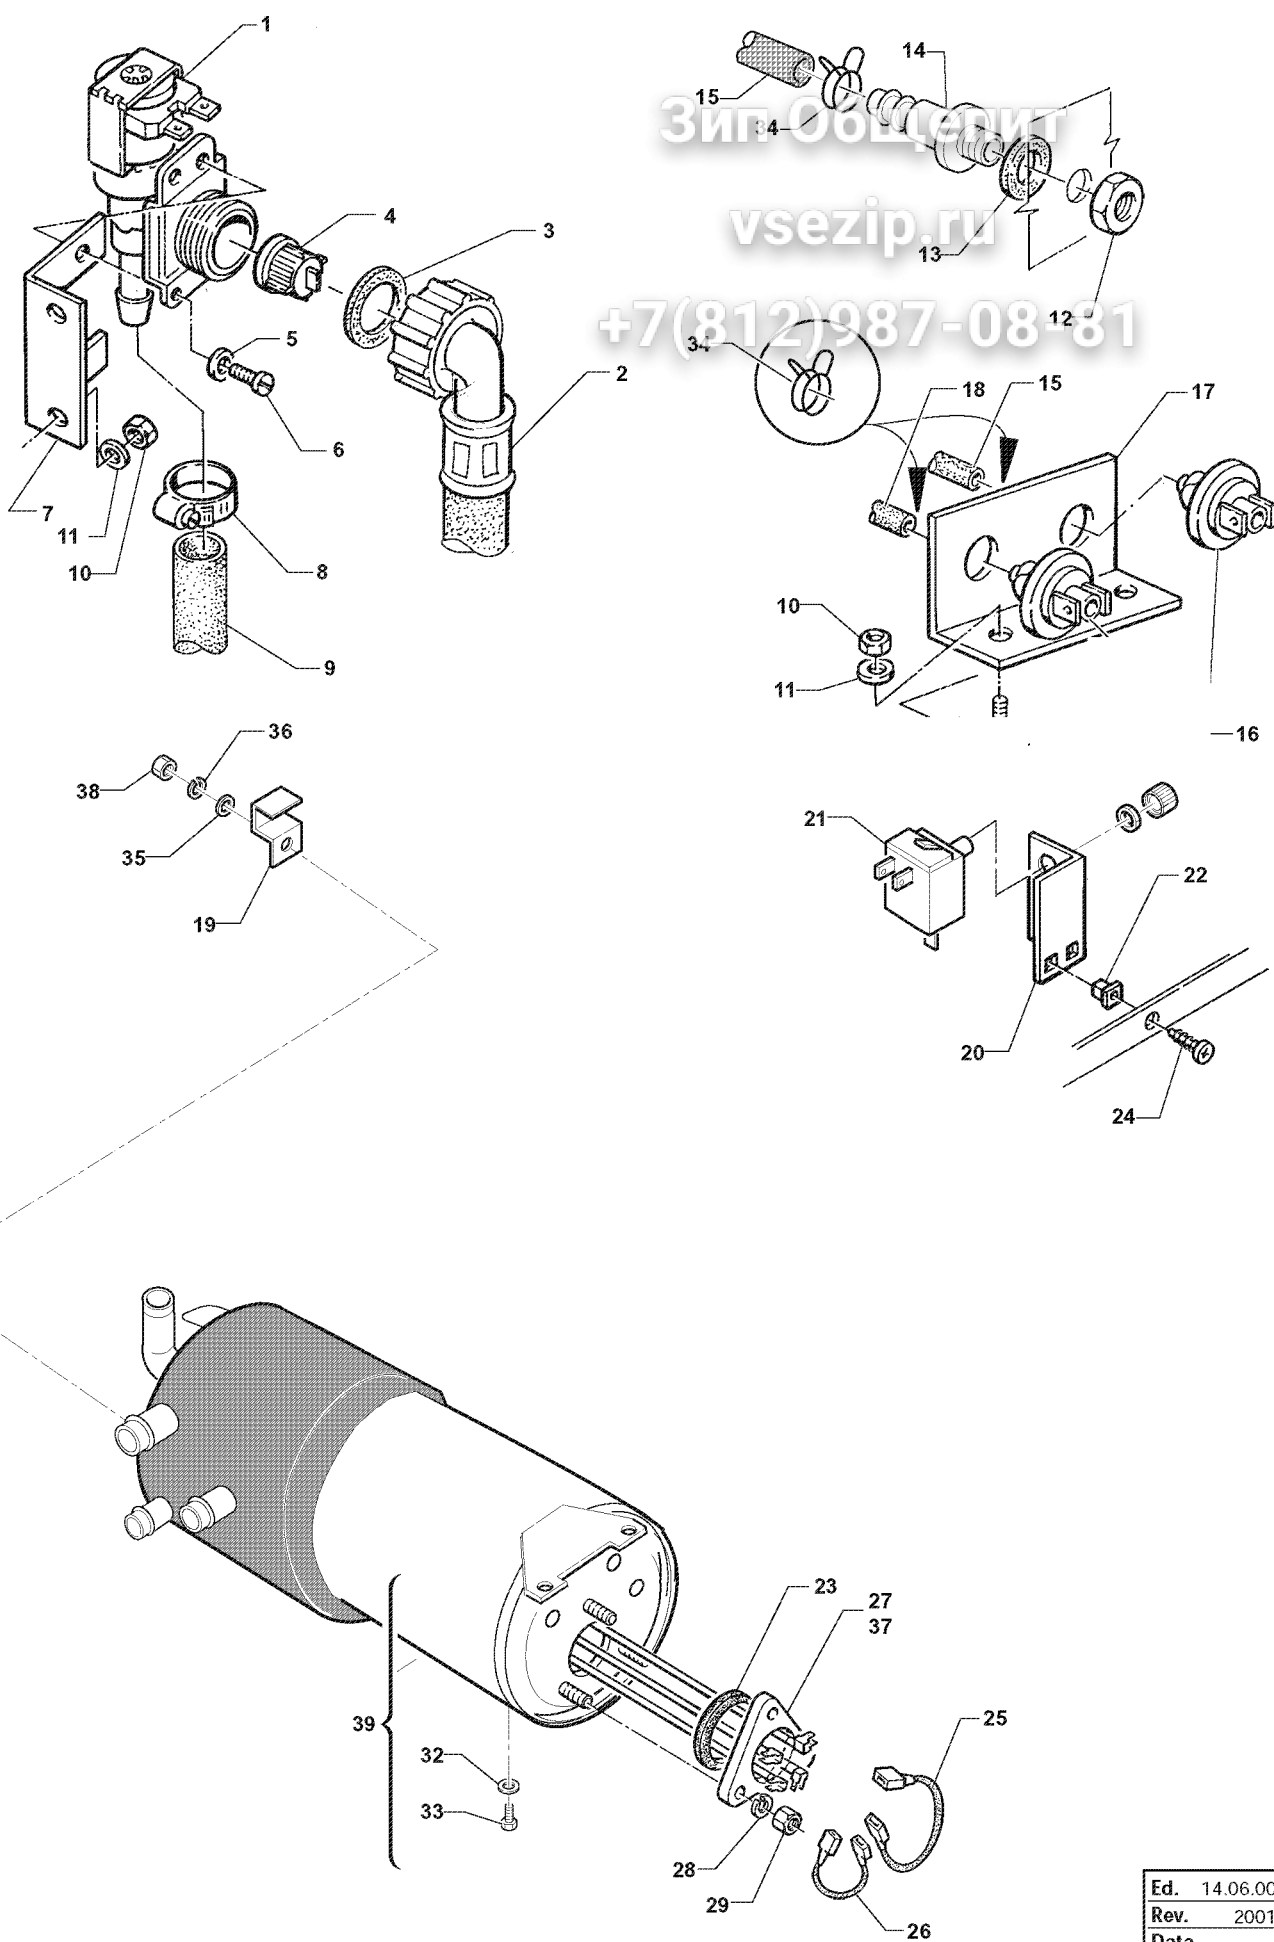

+7(812)987-0881

Ed.	14.06.00
Rev.	2001
Data	

Зип Общелит

vsezip.ru

(812)987-08-81

Ed.	2003
Rev.	
Data	

Ed.	03.05.99
Rev.	2001
Data	

Seite	Pos	Kreditor Artikel Nr.	IT	GB
002	001	21912	KIT SUPPORTO GUIDA CEST.SX	KIT BASKET GUIDE RACK L.
002	002	21913	KIT SUPPORTO GUIDA CEST.DX	KIT BASKET GUIDE RACK R.
002	003	17864	GUIDA CESTELLO IN TONDO STS 43	ROUND BASKET GUIDE STS 43
002	003	18705	GUIDA CESTELLO IN TONDO STS 43	GUIDE RACK, ROUND BASKET STS 43
002	004	17863	DISTANZIALE GUIDA	SPACER GUIDE
002	005	16378	PERNO X PORTELLO MOBILE STS	PIN X MOV. DOOR STS
002	006	30438	MOLLA X PERNO E PORTA	SPRING FOR PIN AND DOOR
002	007	26761	DADO CIECO 5 MA	NUT BLIND 5 MA
002	008	25990	VITE TC 5X9 SPEC.X SNODO PR.F.	FLAT HD SCREW 5X9 SPEC. FOR ARM TOGGLE
002	009	18342	BOCCOLA SNODO BRACCETTI	BUSH FOR DOOR HINGE
002	010	31919	SEGER RA 7	SNAP RING RA 7
002	011	18689	BRACCETTO PORTELLO APS 43/53	DOOR STAY APS 43/53
002	011	18690	BRACCETTO PORTELLO DX STS43/53	DOOR STAY DX STS43/53
002	012	18069	FERMO BRACCETTO PORTELLO	STOPPER DOOR STAY
002	013	28699	VITE TC 4 X 10	CHEESE-HD SCREW TC 4 X 10
002	014	18585	SQUADRETTA SCROCCHETTO VASCA	SQUARE TANK HOLDER
002	015	25743	RONDELLA PIANA DIAM. 4	SPACER, FLAT, DIAM. 4
002	016	25773	DADO 4 MA INOX 18/8	NUTS 4 MA SS 18/8
002	017	25693	VITE AUTOFIL. TS 4,2X13 INOX	SELF-TAPPING SCREW BEVEL H. 4,2X13 SS
002	018	22121	SCROCCHETTO PORTELLO PREM.STS	DOOR CATCH PREASS.STS
002	019	33336	SCROCCHETTO A ROTELLA	ROLLER DOOR LATCH
002	020	27155	DADO IN PLASTICA 10 M	PLASTIC NUT10 M
002	021	25266	GUARNIZIONE PIATTA 18 X 10 X 2	FLAT GASKET 18 X 10 X 2
002	022	32311	SONDA CURVATA A 60°	PROBE, 60° CURVED
002	023	25697	VITE AUTOF.T/TCROCE 3,9X13 ZIG	SELF-TAPPING SCREW CHEESE D747H.ROSS 3,9X13
002	024	25831	PIASTRINA X VITI AUTOF.LATI 7P	PLATE FOR SELFTHREAD. SCREW SIDES 7P
002	025	25209	PIEDINI BASE ESAGONALE	FEET, HEXAG. BASE
002	026	26751	VITE 1/2 TONDA TC 6 X 12	SCREW 1/2 FLAT ROUND HD 6 X 12
002	027	18938	GUIDA CESTELLO DX APS 43 BRILL	RACK GUIDE, RIGHT APS 43
002	027	18939	GUIDA CESTELLO SX APS 43 BRILL	RACK GUIDE, LEFT APS 43
002	031	25708	VITE TE M 5 X 10 INOX	SCREW HEX.HD M 5 X 10 SS
002	032	33277	VITE AUTOF. TSP 2,9 X 9,5	SELF-TAPPING SCREW TSP 2,9 X 9,5
002	033	18145	FERMA CESTELLO MM.25	RACK STOPPER MM.25
002	034	15995	BUSSOLA FISS. MANIGLIA STS	BUSH SPRING FIX. HANDLE STS
002	035	18777	PANNELLO CONTROPORTA STS 43	INNER DOOR PANEL STS 43
002	036	18898	PORTELLO STS/APS/C 35-43	DOOR STS/APS/C 35-43
002	037	18348	MANIGLIA X PORT. STS/APS/C 43	HANDLE FOR DOOR STS/APS/C 43
002	038	22164	PORTELLO TAMBUR. PREM. 43	DOOR APS 43
002	038	22162/R	PORTELLO TAMB. 43 L400xH313	DOOR ASSEMBLY CPL 43 L400xH313
002	039	25293	TAPPINO IN GOMMA DIAM. 10	PLUG RUBBER DIAM. 10
002	040	25700	VITE TC 4 X 8 CON ZIGRINATURA	SCREW CHEESE-H. 4 X 8 KNURLED
002	041	33179	DADO IN GABBIETTA 4MA	ENCLOSED NUT 4MA
002	042	25744	RONDELLA PIANA DIAM.5	SPACER, FLAT, DIAM.5
002	043	25774	DADO 5 MA	NUTS 5 MA
002	044	32756	FRONTALE LABIRINTO STS 43	LABYRINTH FRONT STS 43
002	044	33175	FRONTALE LABIRINTO APS 43"H-H"	FRONT PANEL, LABYRINTH APS 43"H-H"
002	045	31335	VITE TS 5 X 8 SPECIALE	BEVEL-HD SCREW 5X8, SPECIAL
002	046	32969	MAGNETE X CONTATTO M350 AP	MAGNET FOR CONTACT M350 AP
003	001	25032	TAPPO DI CHIUSURA	CATCH PLUG
003	002	25245	GUARNIZIONE OR 3281	GASKET OR 3281
003	003	30007	GOMMINO BRACCETTO PORTELLO	RUBBER FOR DOOR STAY
003	004	25008	GHIERA CHIUSURA TAPPO VASCA	LOCK. NUT FOR TANK PLUG
003	005	15568	PERNO MOBILE X PORTELLO	MOBILE DOWEL FOR DOOR
003	006	30438	MOLLA X PERNO E PORTA	SPRING FOR PIN AND DOOR
003	007	29594	DADO CIECO 4 MA	NUT BLIND 4 MA
003	008	26691	VITE TS M 4 X 8	SCREW TS M 4 X 8
003	009	18342	BOCCOLA SNODO BRACCETTI	BUSH FOR DOOR HINGE
003	010	34016	TAPPO ESTREMITA'MANIGLIA DX	PLUG END HANDLE, RIGHT
003	010	34015	TAPPO ESTREMITA'MANIGLIA SX	PLUG END HANDLE, LEFT
003	011	18935	BRACCETTO PORTELLO DX 43/53	DOOR STAY DX 43/53
003	011	18934	BRACCETTO PORTELLO SX 43/53	DOOR STAY SX 43/53
003	012	18069	FERMO BRACCETTO PORTELLO	STOPPER DOOR STAY
003	013	28699	VITE TC 4 X 10	CHEESE-HD SCREW TC 4 X 10
003	014	28880	MADREVITE	NUT SCREW
003	015	32969	MAGNETE X CONTATTO M350 AP	MAGNET FOR CONTACT M350 AP
003	016	29670	GUARNIZIONE OR 2050 - MS 14	GASKET OR 2050 - MS 14
003	017	25693	VITE AUTOFIL. TS 4,2X13 INOX	SELF-TAPPING SCREW BEVEL H. 4,2X13 SS
003	018	33835	TAPPO ADATTATORE X SONDA	ADAPTER FOR LEVEL PROBE
003	019	33336	SCROCCHETTO A ROTELLA	ROLLER DOOR LATCH