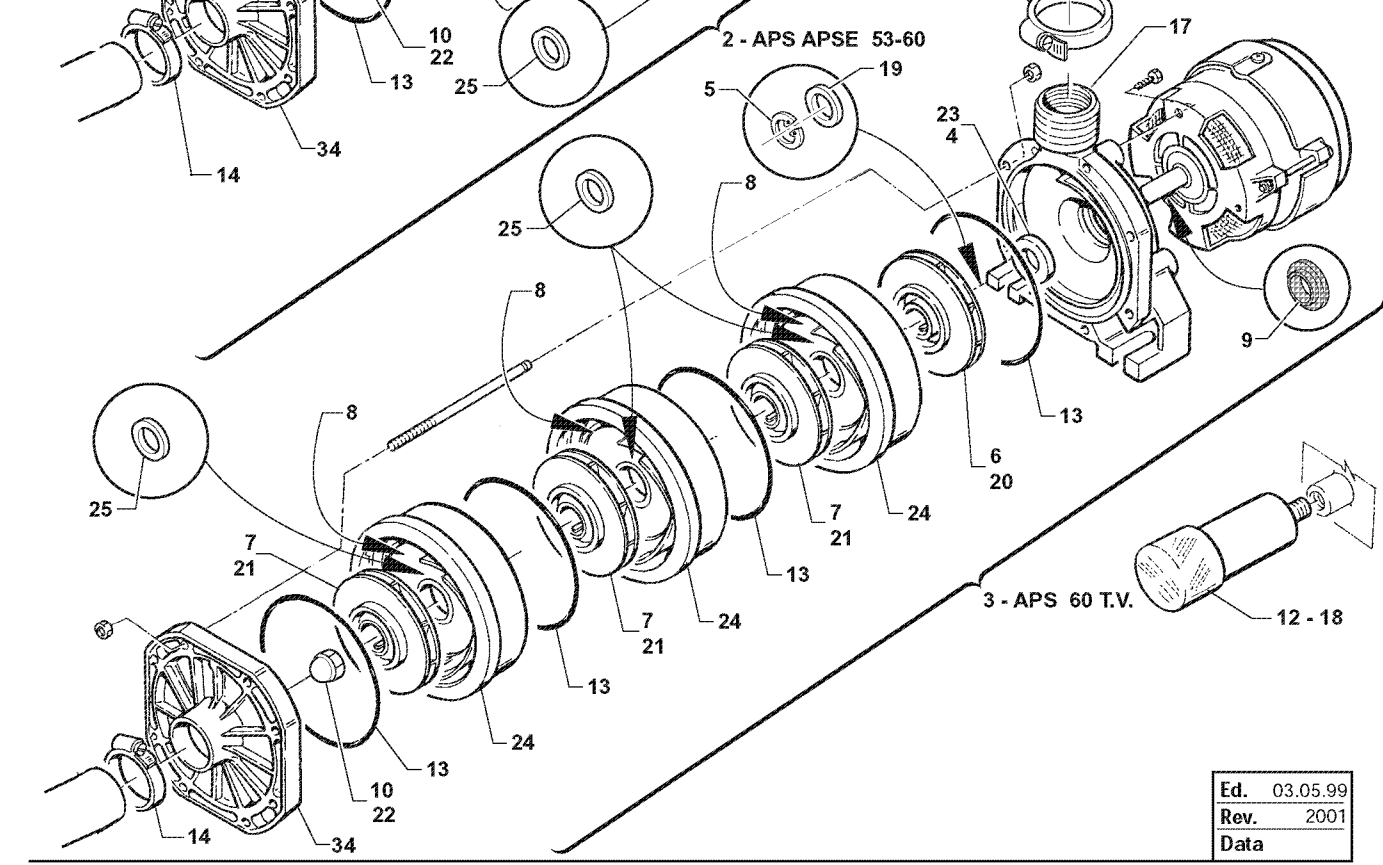

Ed.	03.05.99
Rev.	2001
Data