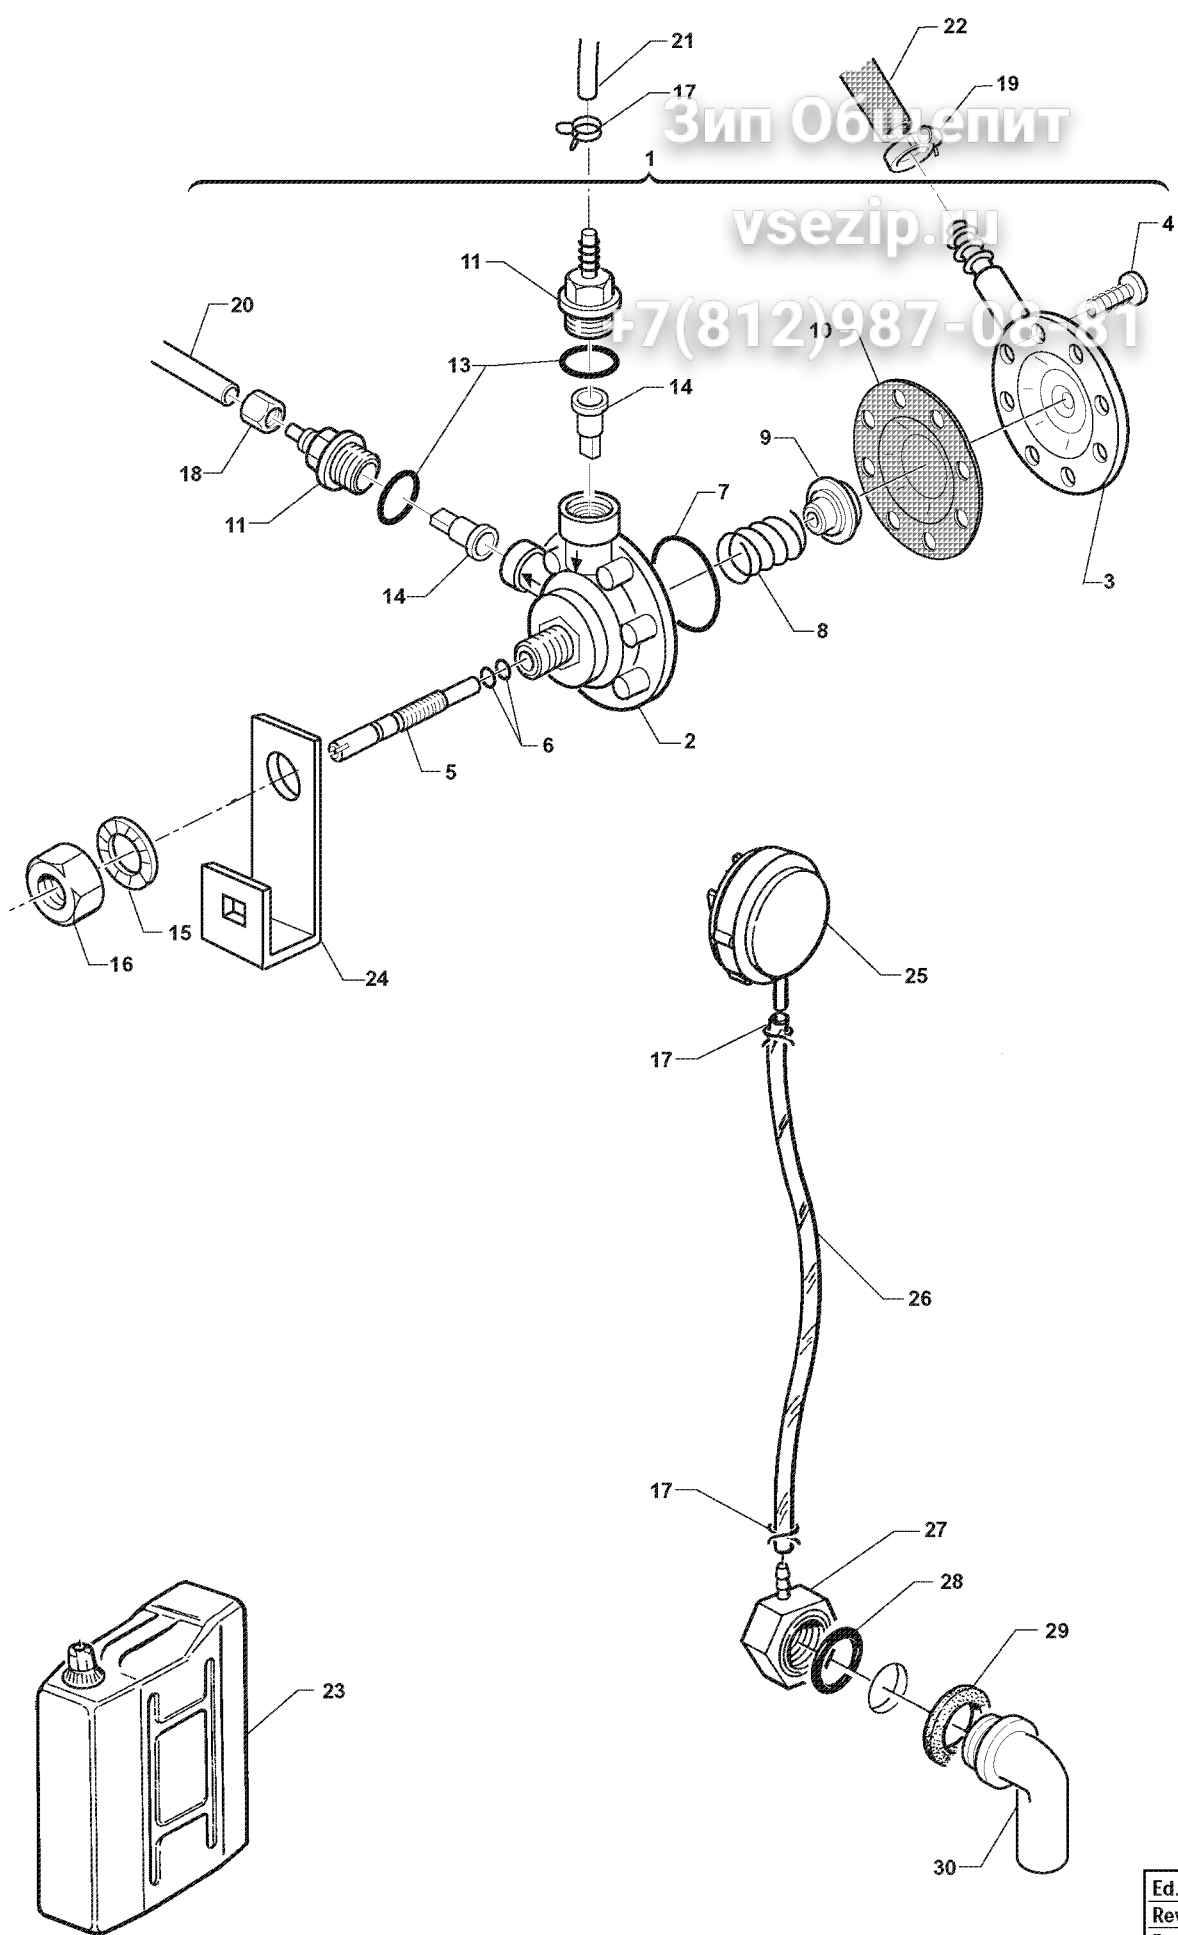

vsezip.ru

(812)987-08-81

Ed.	2003
Rev.	
Data	

Ed.	03.05.99
Rev.	2001
Data	

Seite	Pos	Kreditor Artikel Nr.	IT	GB
002	001	21912	KIT SUPPORTO GUIDA CEST.SX	KIT BASKET GUIDE RACK L.
002	002	21913	KIT SUPPORTO GUIDA CEST.DX	KIT BASKET GUIDE RACK R.
002	003	17864	GUIDA CESTELLO IN TONDO STS 43	ROUND BASKET GUIDE STS 43
002	003	18705	GUIDA CESTELLO IN TONDO STS 43	GUIDE RACK, ROUND BASKET STS 43
002	004	17863	DISTANZIALE GUIDA	SPACER GUIDE
002	005	16378	PERNO X PORTELLO MOBILE STS	PIN X MOV. DOOR STS
002	006	30438	MOLLA X PERNO E PORTA	SPRING FOR PIN AND DOOR
002	007	26761	DADO CIECO 5 MA	NUT BLIND 5 MA
002	008	25990	VITE TC 5X9 SPEC.X SNODO PR.F.	FLAT HD SCREW 5X9 SPEC. FOR ARM TOGGLE
002	009	18342	BOCCOLA SNODO BRACCETTI	BUSH FOR DOOR HINGE
002	010	31919	SEGER RA 7	SNAP RING RA 7
002	011	18689	BRACCETTO PORTELLO APS 43/53	DOOR STAY APS 43/53
002	011	18690	BRACCETTO PORTELLO DX STS43/53	DOOR STAY DX STS43/53
002	012	18069	FERMO BRACCETTO PORTELLO	STOPPER DOOR STAY
002	013	28699	VITE TC 4 X 10	CHEESE-HD SCREW TC 4 X 10
002	014	18585	SQUADRETTA SCROCCHETTO VASCA	SQUARE TANK HOLDER
002	015	25743	RONDELLA PIANA DIAM. 4	SPACER, FLAT, DIAM. 4
002	016	25773	DADO 4 MA INOX 18/8	NUTS 4 MA SS 18/8
002	017	25693	VITE AUTOFIL. TS 4,2X13 INOX	SELF-TAPPING SCREW BEVEL H. 4,2X13 SS
002	018	22121	SCROCCHETTO PORTELLO PREM.STS	DOOR CATCH PREASS.STS
002	019	33336	SCROCCHETTO A ROTELLA	ROLLER DOOR LATCH
002	020	27155	DADO IN PLASTICA 10 M	PLASTIC NUT10 M
002	021	25266	GUARNIZIONE PIATTA 18 X 10 X 2	FLAT GASKET 18 X 10 X 2
002	022	32311	SONDA CURVATA A 60°	PROBE, 60° CURVED
002	023	25697	VITE AUTOF.T/TCROCE 3,9X13 ZIG	SELF-TAPPING SCREW CHEESE D747H.ROSS 3,9X13
002	024	25831	PIASTRINA X VITI AUTOF.LATI 7P	PLATE FOR SELFTHREAD. SCREW SIDES 7P
002	025	25209	PIEDINI BASE ESAGONALE	FEET, HEXAG. BASE
002	026	26751	VITE 1/2 TONDA TC 6 X 12	SCREW 1/2 FLAT ROUND HD 6 X 12
002	027	18938	GUIDA CESTELLO DX APS 43 BRILL	RACK GUIDE, RIGHT APS 43
002	027	18939	GUIDA CESTELLO SX APS 43 BRILL	RACK GUIDE, LEFT APS 43
002	031	25708	VITE TE M 5 X 10 INOX	SCREW HEX.HD M 5 X 10 SS
002	032	33277	VITE AUTOF. TSP 2,9 X 9,5	SELF-TAPPING SCREW TSP 2,9 X 9,5
002	033	18145	FERMA CESTELLO MM.25	RACK STOPPER MM.25
002	034	15995	BUSSOLA FISS. MANIGLIA STS	BUSH SPRING FIX. HANDLE STS
002	035	18777	PANNELLO CONTROPORTA STS 43	INNER DOOR PANEL STS 43
002	036	18898	PORTELLO STS/APS/C 35-43	DOOR STS/APS/C 35-43
002	037	18348	MANIGLIA X PORT. STS/APS/C 43	HANDLE FOR DOOR STS/APS/C 43
002	038	22164	PORTELLO TAMBUR. PREM. 43	DOOR APS 43
002	038	22162/R	PORTELLO TAMB. 43 L400xH313	DOOR ASSEMBLY CPL 43 L400xH313
002	039	25293	TAPPINO IN GOMMA DIAM. 10	PLUG RUBBER DIAM. 10
002	040	25700	VITE TC 4 X 8 CON ZIGRINATURA	SCREW CHEESE-H. 4 X 8 KNURLED
002	041	33179	DADO IN GABBIETTA 4MA	ENCLOSED NUT 4MA
002	042	25744	RONDELLA PIANA DIAM.5	SPACER, FLAT, DIAM.5
002	043	25774	DADO 5 MA	NUTS 5 MA
002	044	32756	FRONTALE LABIRINTO STS 43	LABYRINTH FRONT STS 43
002	044	33175	FRONTALE LABIRINTO APS 43"H-H"	FRONT PANEL, LABYRINTH APS 43"H-H"
002	045	31335	VITE TS 5 X 8 SPECIALE	BEVEL-HD SCREW 5X8, SPECIAL
002	046	32969	MAGNETE X CONTATTO M350 AP	MAGNET FOR CONTACT M350 AP
003	001	25032	TAPPO DI CHIUSURA	CATCH PLUG
003	002	25245	GUARNIZIONE OR 3281	GASKET OR 3281
003	003	30007	GOMMINO BRACCETTO PORTELLO	RUBBER FOR DOOR STAY
003	004	25008	GHIERA CHIUSURA TAPPO VASCA	LOCK. NUT FOR TANK PLUG
003	005	15568	PERNO MOBILE X PORTELLO	MOBILE DOWEL FOR DOOR
003	006	30438	MOLLA X PERNO E PORTA	SPRING FOR PIN AND DOOR
003	007	29594	DADO CIECO 4 MA	NUT BLIND 4 MA
003	008	26691	VITE TS M 4 X 8	SCREW TS M 4 X 8
003	009	18342	BOCCOLA SNODO BRACCETTI	BUSH FOR DOOR HINGE
003	010	34016	TAPPO ESTREMITA'MANIGLIA DX	PLUG END HANDLE, RIGHT
003	010	34015	TAPPO ESTREMITA'MANIGLIA SX	PLUG END HANDLE, LEFT
003	011	18935	BRACCETTO PORTELLO DX 43/53	DOOR STAY DX 43/53
003	011	18934	BRACCETTO PORTELLO SX 43/53	DOOR STAY SX 43/53
003	012	18069	FERMO BRACCETTO PORTELLO	STOPPER DOOR STAY
003	013	28699	VITE TC 4 X 10	CHEESE-HD SCREW TC 4 X 10
003	014	28880	MADREVITE	NUT SCREW
003	015	32969	MAGNETE X CONTATTO M350 AP	MAGNET FOR CONTACT M350 AP
003	016	29670	GUARNIZIONE OR 2050 - MS 14	GASKET OR 2050 - MS 14
003	017	25693	VITE AUTOFIL. TS 4,2X13 INOX	SELF-TAPPING SCREW BEVEL H. 4,2X13 SS
003	018	33835	TAPPO ADATTATORE X SONDA	ADAPTER FOR LEVEL PROBE
003	019	33336	SCROCCHETTO A ROTELLA	ROLLER DOOR LATCH