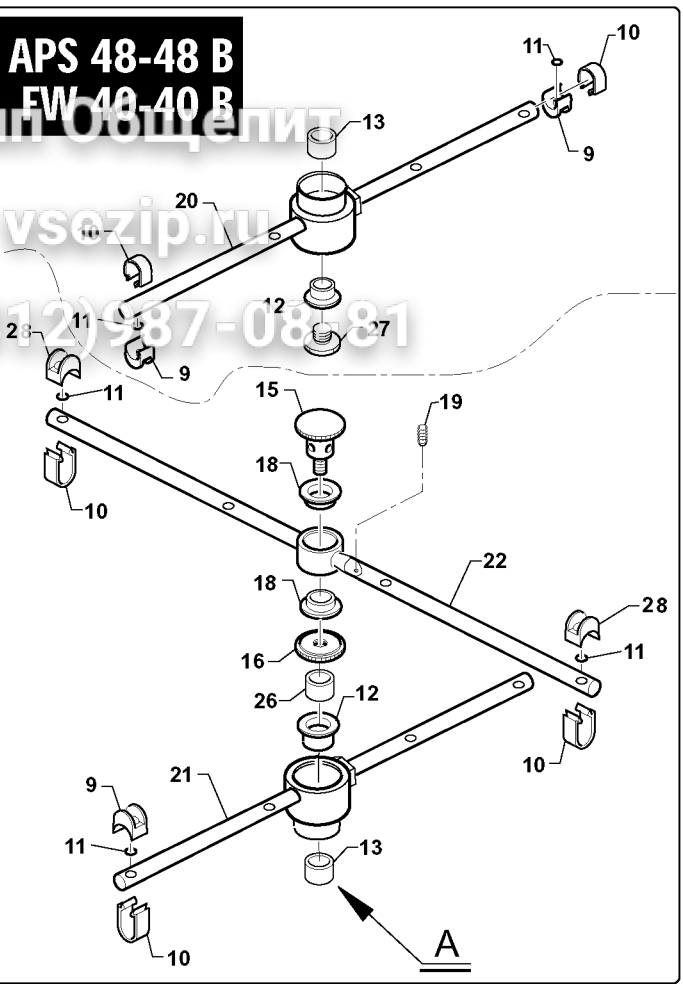

**APS 48-48 B
FW 40-40 B**