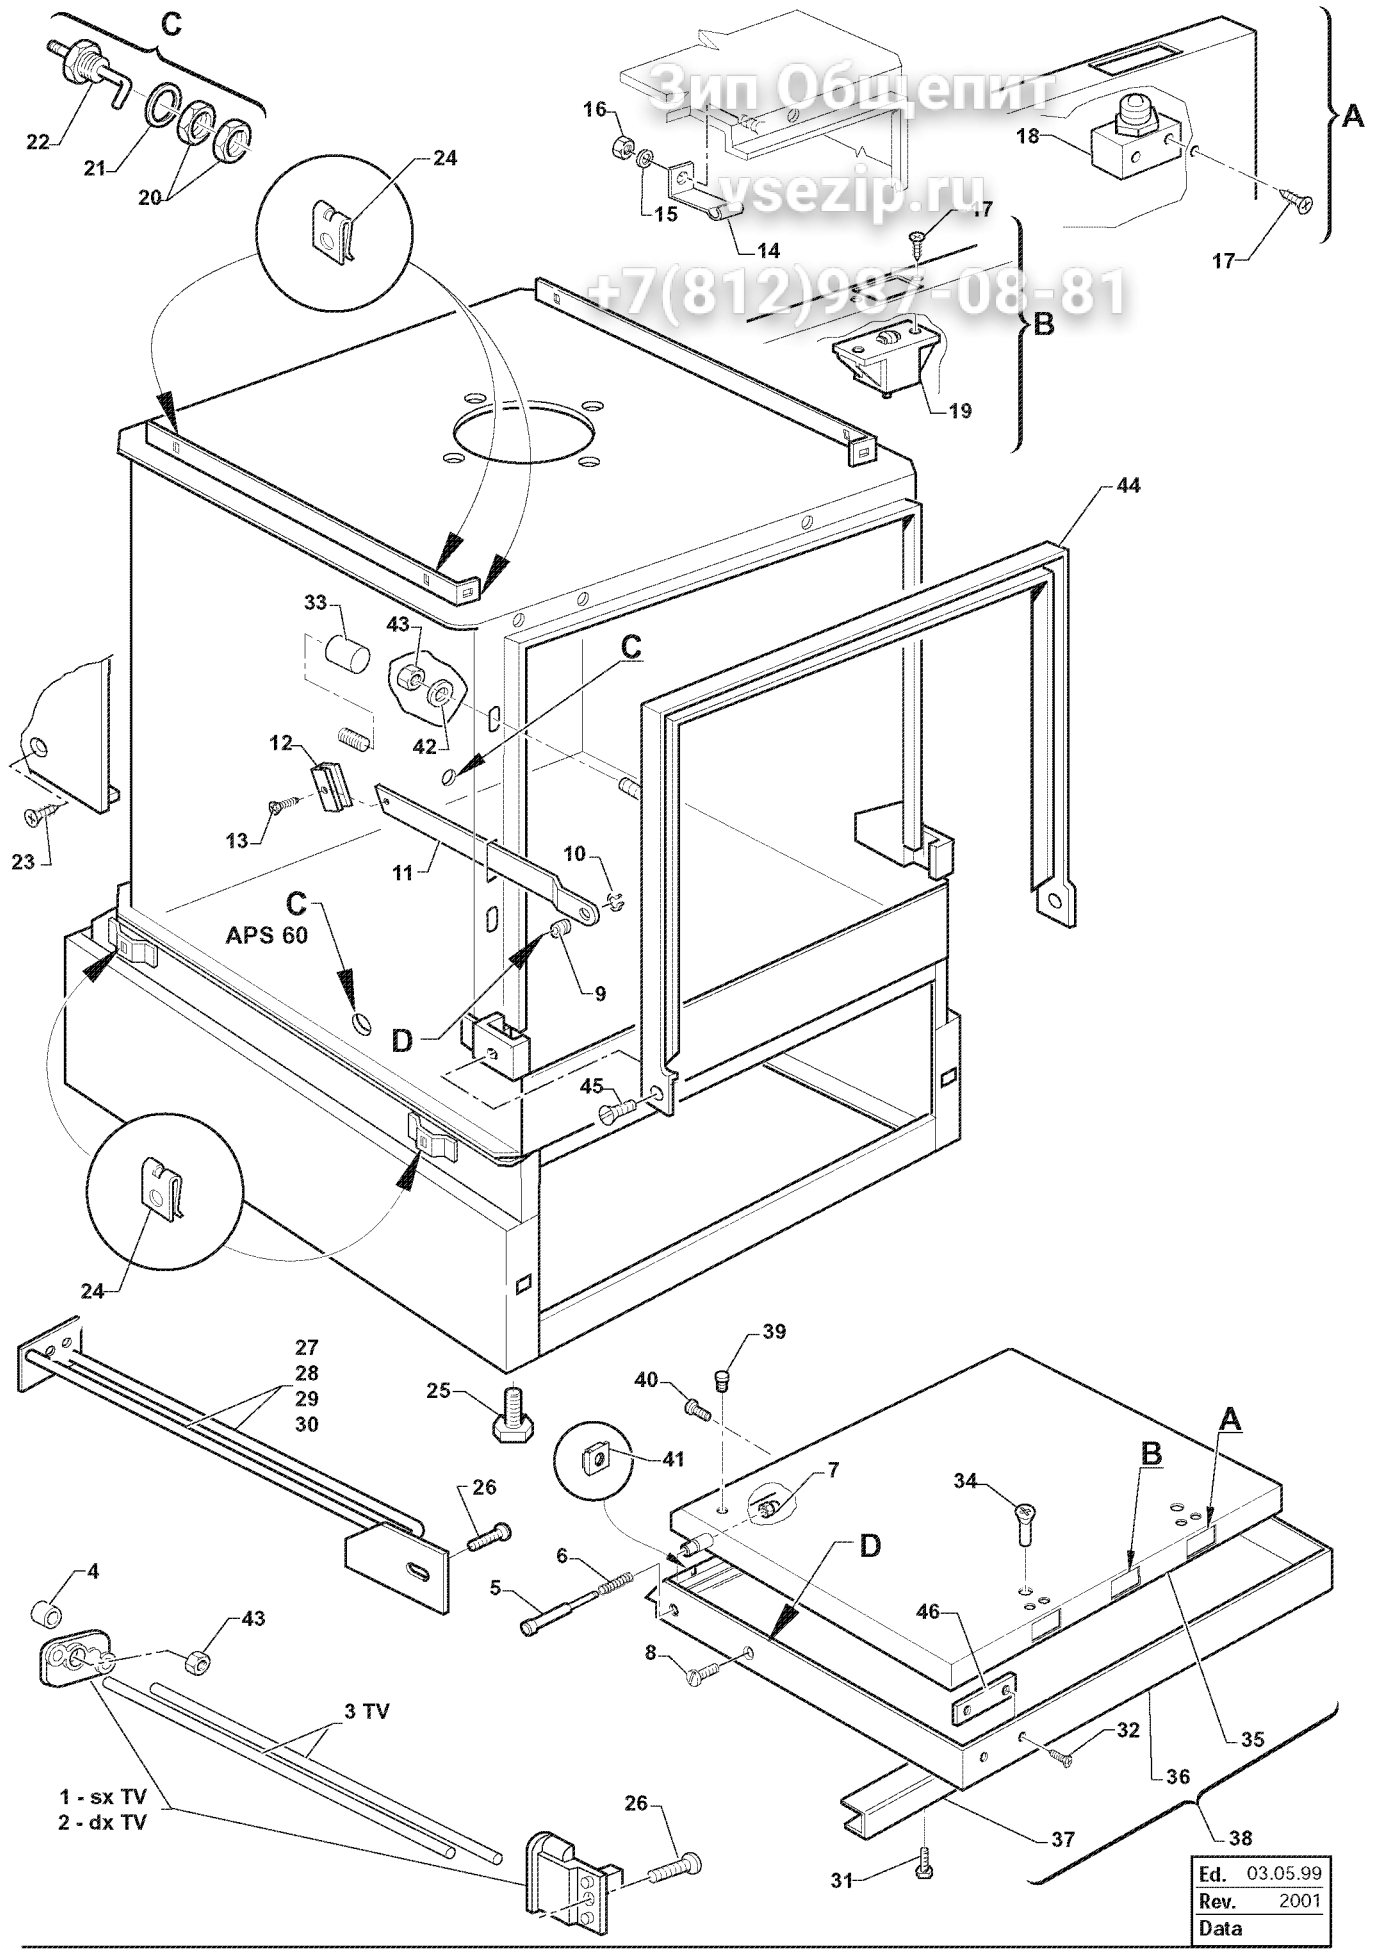

**APS - FW**

Ed. 03.05.99  
Rev. 2001

Зип Общепит  
ysezip.ru

+7(812)987-08-81

1 - sx TV  
2 - dx TV

Ed.	03.05.99
Rev.	2001
Data	

Вип Общежит  
vsezip.ru

+7(812)987-08-81