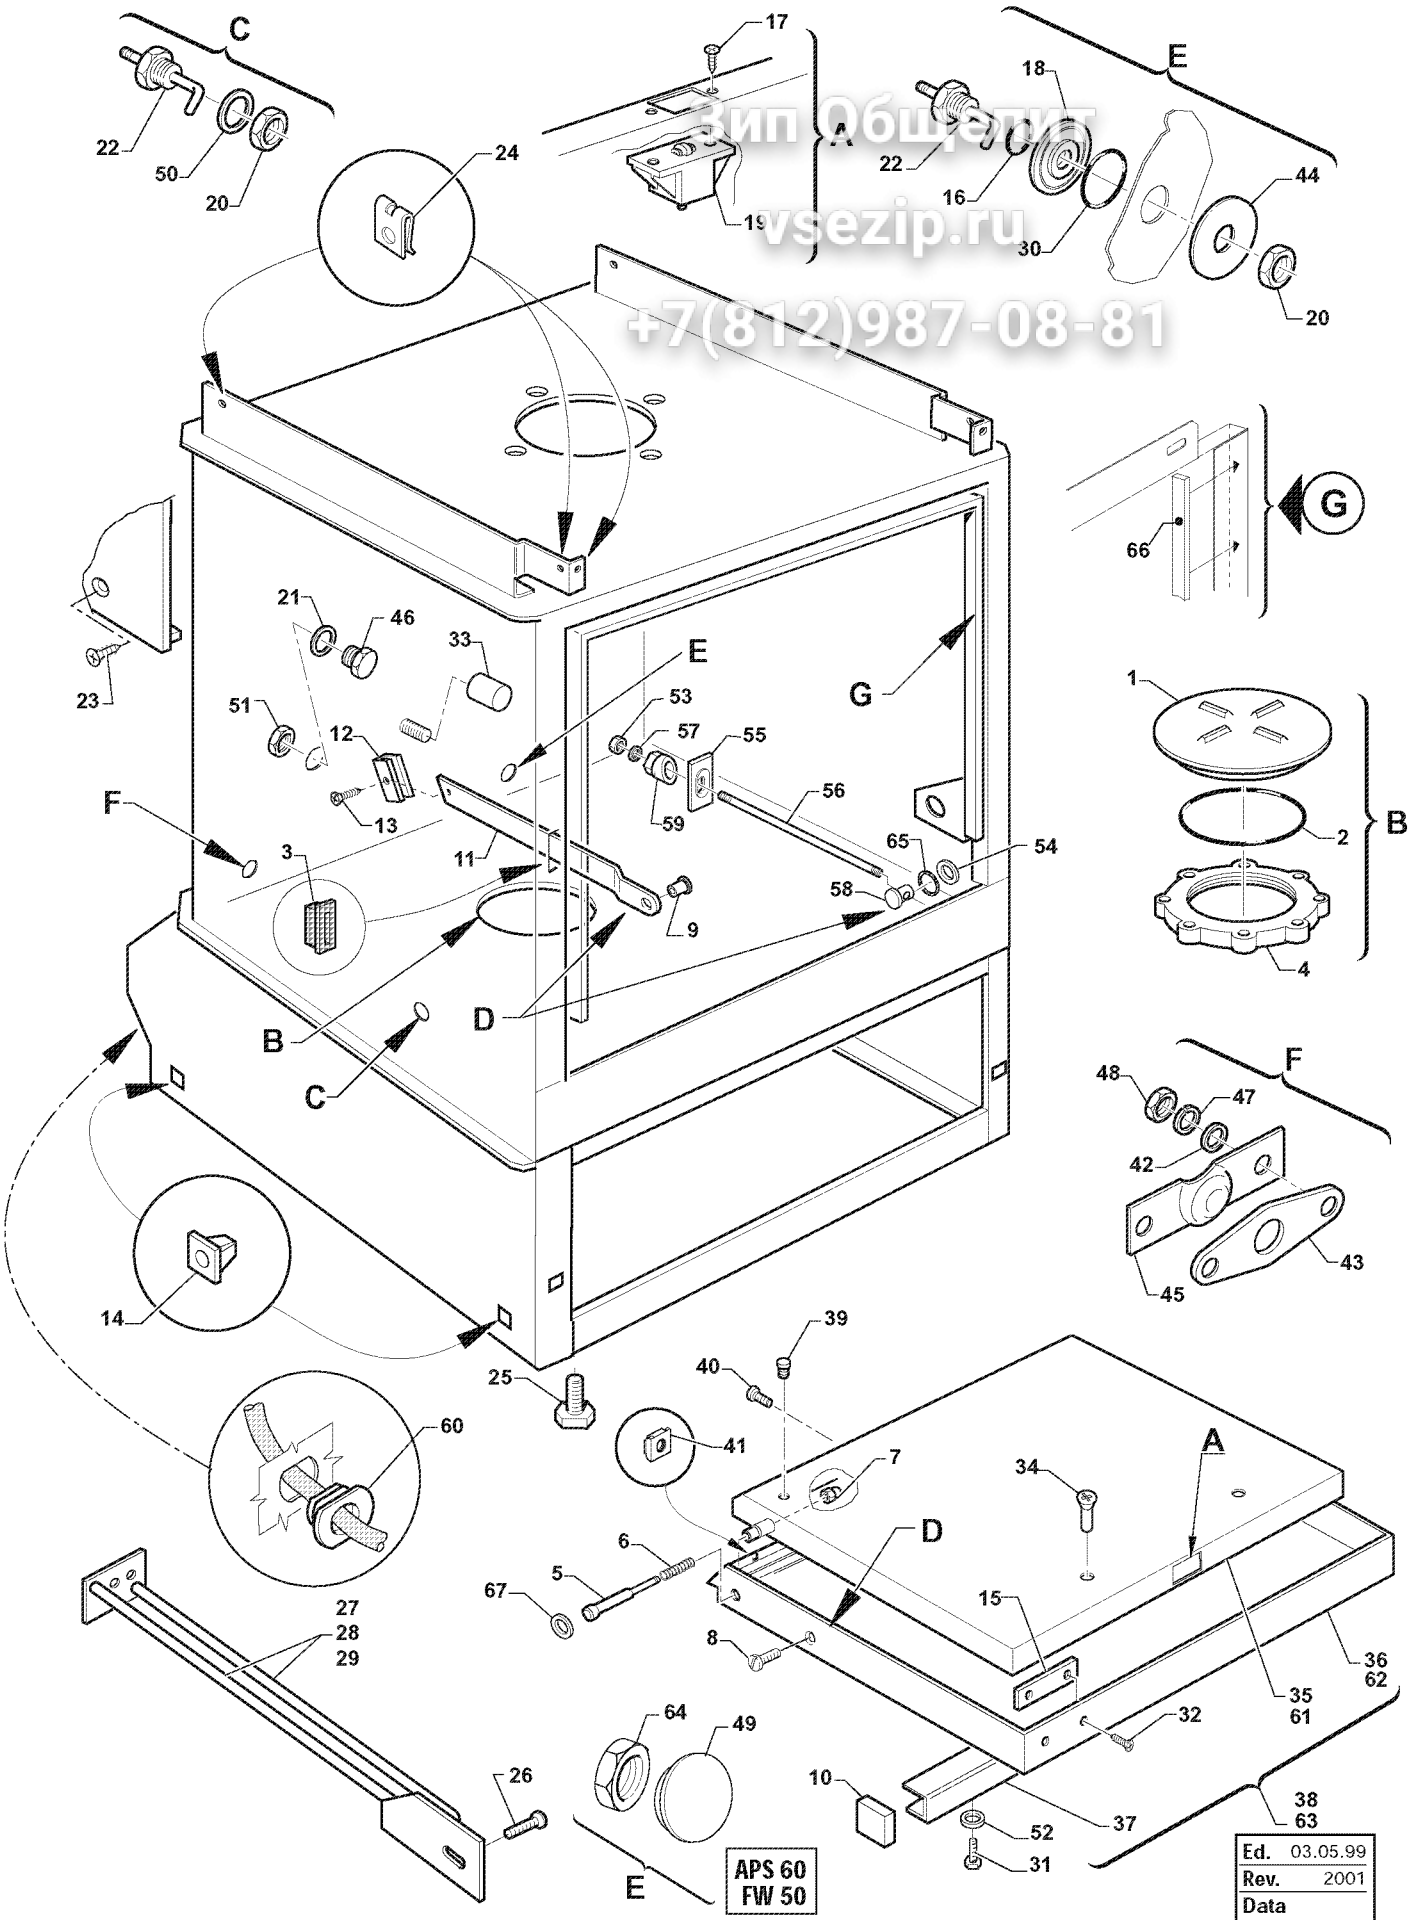

**APS - FW**

Ed. 03.05.99  
Rev. 2001

Зип Общепит  
ysezip.ru

+7(812)987-08-81

1 - sx TV  
2 - dx TV

Ed.	03.05.99
Rev.	2001
Data	

Вип Общежит  
vsezip.ru

+7(812)987-08-81