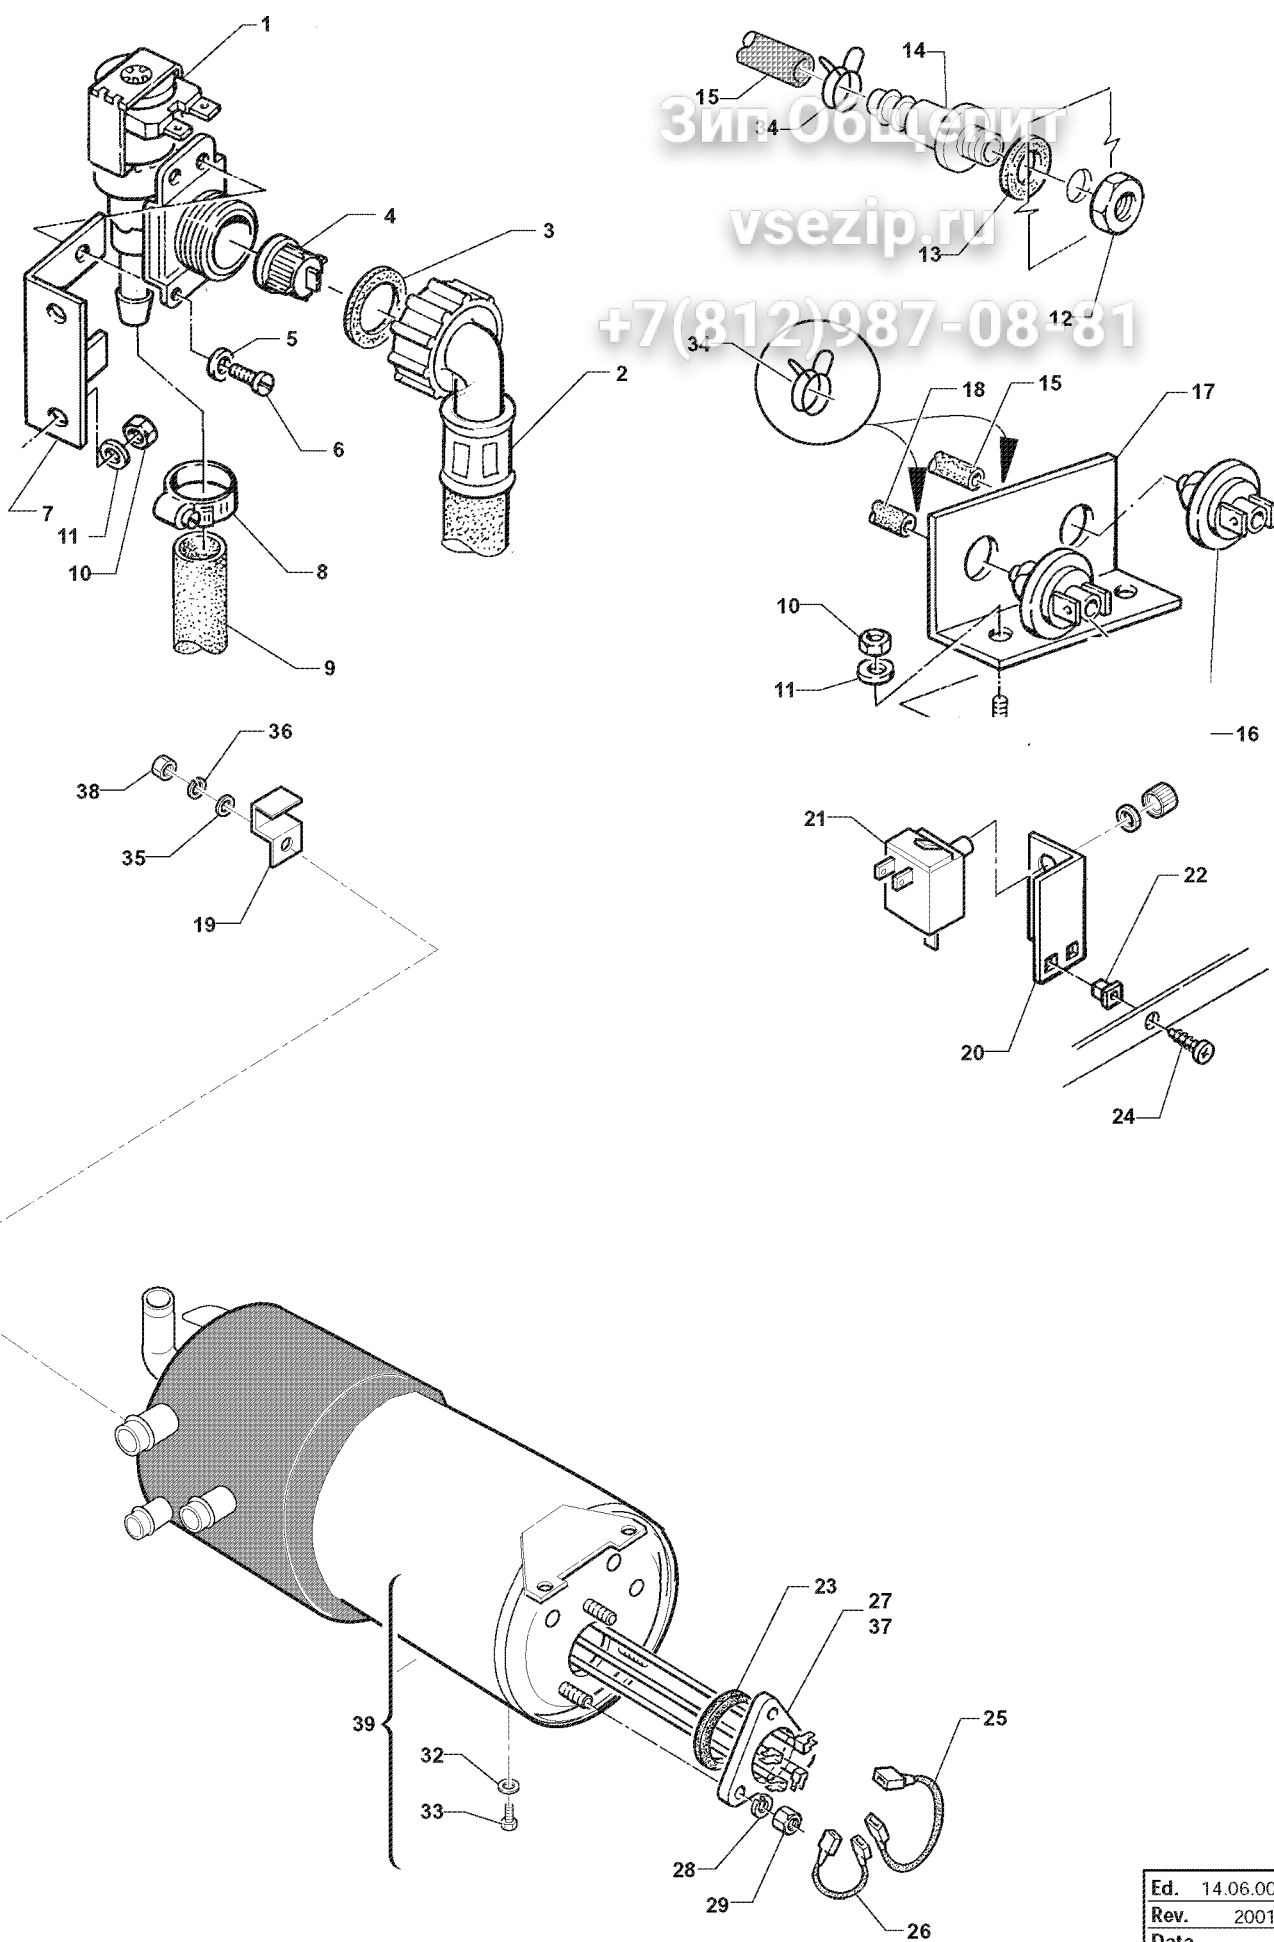

Зип-Общедит

vsezip.ru

+7(812)987-0881

Ed.	14.06.00
Rev.	2001
Data