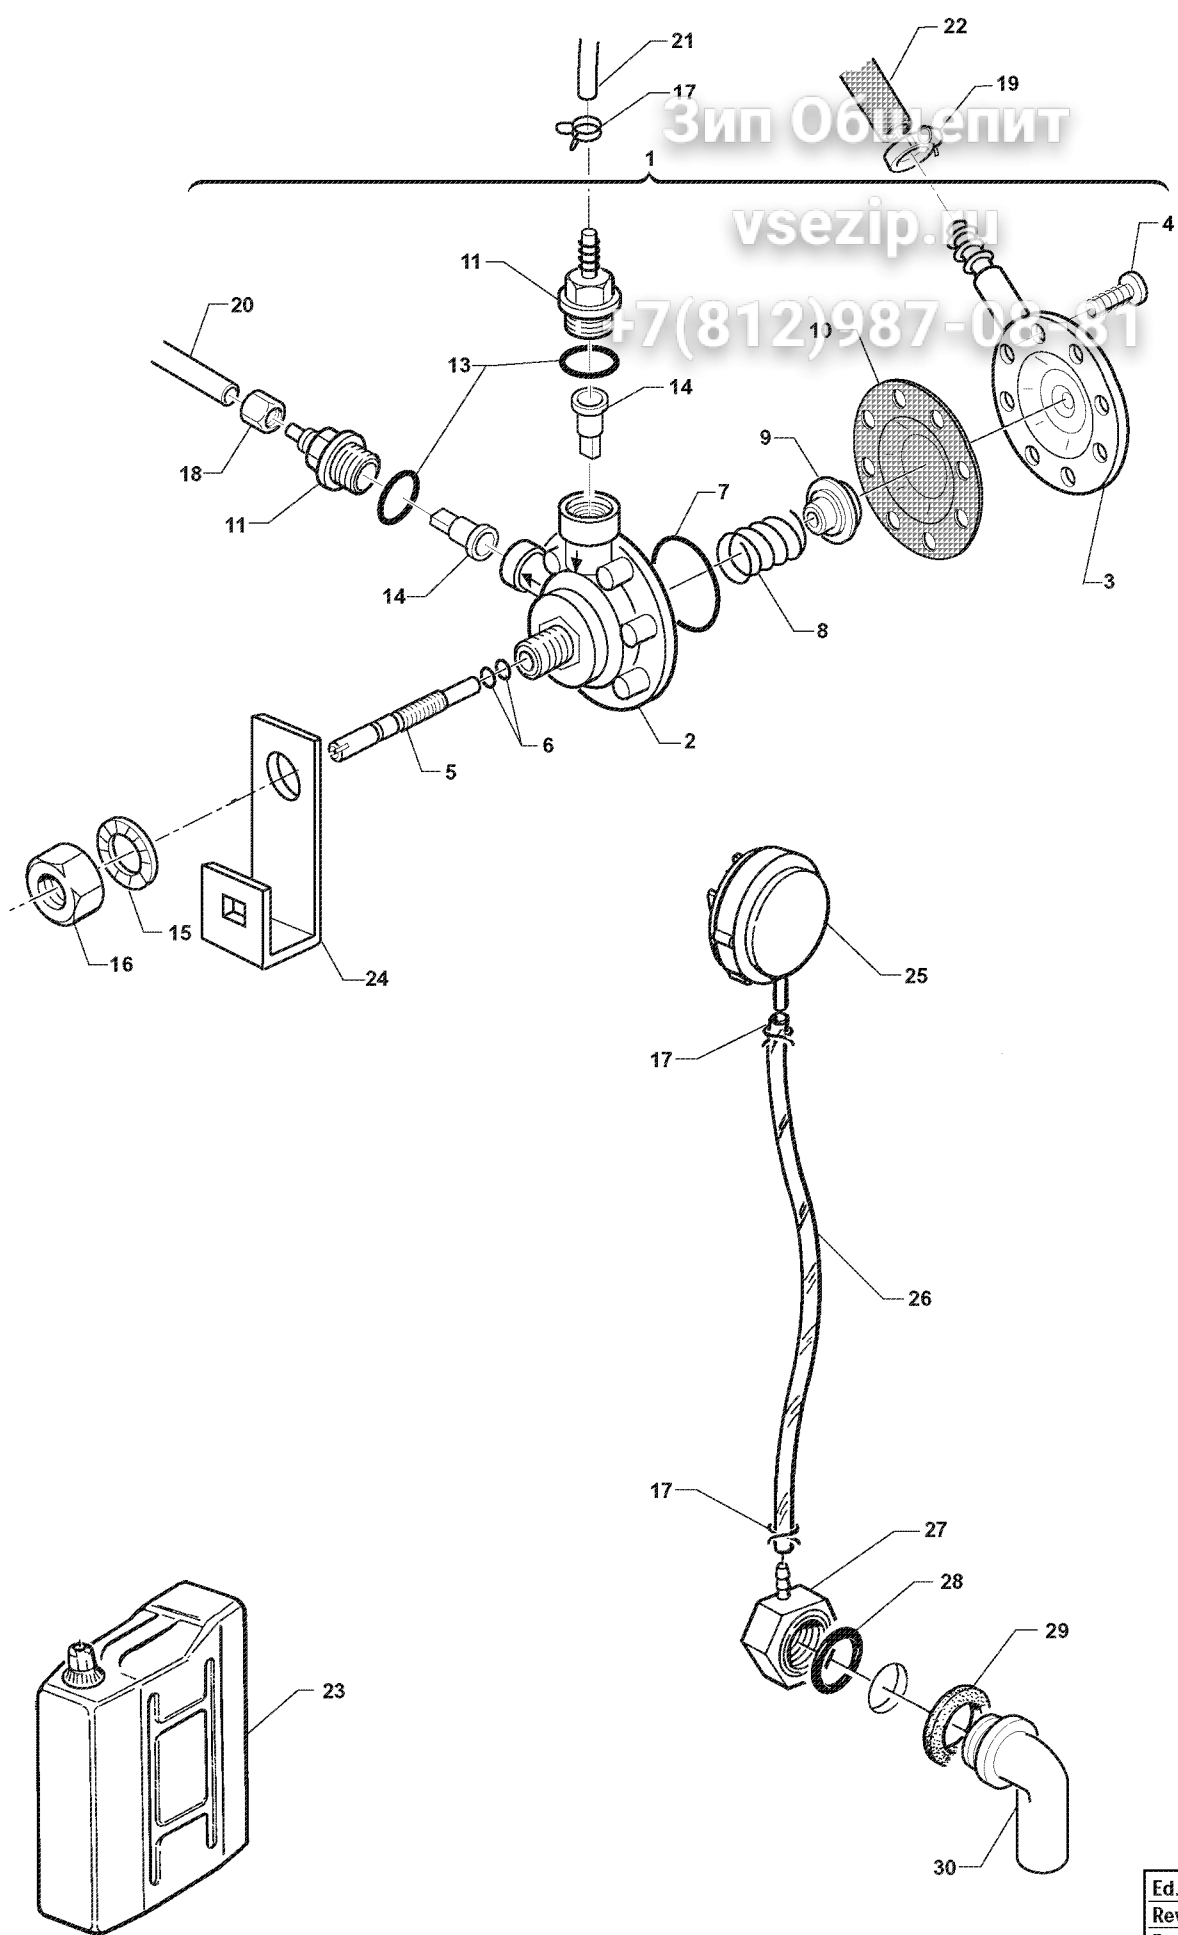

+7(812)987-0881

Ed.	14.06.00
Rev.	2001
Data	

Зип Общелит

vsezip.ru

(812)987-08-81

Ed.	2003
Rev.	
Data	

Ed.	03.05.99
Rev.	2001
Data	

Seite	Pos	Kreditor Artikel Nr.	IT	GB
002	001	21912	KIT SUPPORTO GUIDA CEST.SX	KIT BASKET GUIDE RACK L.
002	002	21913	KIT SUPPORTO GUIDA CEST.DX	KIT BASKET GUIDE RACK R.
002	003	17864	GUIDA CESTELLO IN TONDO STS 43	ROUND BASKET GUIDE STS 43
002	003	18705	GUIDA CESTELLO IN TONDO STS 43	GUIDE RACK, ROUND BASKET STS 43
002	004	17863	DISTANZIALE GUIDA	SPACER GUIDE
002	005	16378	PERNO X PORTELLO MOBILE STS	PIN X MOV. DOOR STS
002	006	30438	MOLLA X PERNO E PORTA	SPRING FOR PIN AND DOOR
002	007	26761	DADO CIECO 5 MA	NUT BLIND 5 MA
002	008	25990	VITE TC 5X9 SPEC.X SNODO PR.F.	FLAT HD SCREW 5X9 SPEC. FOR ARM TOGGLE
002	009	18342	BOCCOLA SNODO BRACCETTI	BUSH FOR DOOR HINGE
002	010	31919	SEGER RA 7	SNAP RING RA 7
002	011	18689	BRACCETTO PORTELLO APS 43/53	DOOR STAY APS 43/53
002	011	18690	BRACCETTO PORTELLO DX STS43/53	DOOR STAY DX STS43/53
002	012	18069	FERMO BRACCETTO PORTELLO	STOPPER DOOR STAY
002	013	28699	VITE TC 4 X 10	CHEESE-HD SCREW TC 4 X 10
002	014	18585	SQUADRETTA SCROCCHETTO VASCA	SQUARE TANK HOLDER
002	015	25743	RONDELLA PIANA DIAM. 4	SPACER, FLAT, DIAM. 4
002	016	25773	DADO 4 MA INOX 18/8	NUTS 4 MA SS 18/8
002	017	25693	VITE AUTOFIL. TS 4,2X13 INOX	SELF-TAPPING SCREW BEVEL H. 4,2X13 SS
002	018	22121	SCROCCHETTO PORTELLO PREM.STS	DOOR CATCH PREASS.STS
002	019	33336	SCROCCHETTO A ROTELLA	ROLLER DOOR LATCH
002	020	27155	DADO IN PLASTICA 10 M	PLASTIC NUT10 M
002	021	25266	GUARNIZIONE PIATTA 18 X 10 X 2	FLAT GASKET 18 X 10 X 2
002	022	32311	SONDA CURVATA A 60°	PROBE, 60° CURVED
002	023	25697	VITE AUTOF.T/TCROCE 3,9X13 ZIG	SELF-TAPPING SCREW CHEESE D747H.ROSS 3,9X13
002	024	25831	PIASTRINA X VITI AUTOF.LATI 7P	PLATE FOR SELFTHREAD. SCREW SIDES 7P
002	025	25209	PIEDINI BASE ESAGONALE	FEET, HEXAG. BASE
002	026	26751	VITE 1/2 TONDA TC 6 X 12	SCREW 1/2 FLAT ROUND HD 6 X 12
002	027	18938	GUIDA CESTELLO DX APS 43 BRILL	RACK GUIDE, RIGHT APS 43
002	027	18939	GUIDA CESTELLO SX APS 43 BRILL	RACK GUIDE, LEFT APS 43
002	031	25708	VITE TE M 5 X 10 INOX	SCREW HEX.HD M 5 X 10 SS
002	032	33277	VITE AUTOF. TSP 2,9 X 9,5	SELF-TAPPING SCREW TSP 2,9 X 9,5
002	033	18145	FERMA CESTELLO MM.25	RACK STOPPER MM.25
002	034	15995	BUSSOLA FISS. MANIGLIA STS	BUSH SPRING FIX. HANDLE STS
002	035	18777	PANNELLO CONTROPORTA STS 43	INNER DOOR PANEL STS 43
002	036	18898	PORTELLO STS/APS/C 35-43	DOOR STS/APS/C 35-43
002	037	18348	MANIGLIA X PORT. STS/APS/C 43	HANDLE FOR DOOR STS/APS/C 43
002	038	22164	PORTELLO TAMBUR. PREM. 43	DOOR APS 43
002	038	22162/R	PORTELLO TAMB. 43 L400xH313	DOOR ASSEMBLY CPL 43 L400xH313
002	039	25293	TAPPINO IN GOMMA DIAM. 10	PLUG RUBBER DIAM. 10
002	040	25700	VITE TC 4 X 8 CON ZIGRINATURA	SCREW CHEESE-H. 4 X 8 KNURLED
002	041	33179	DADO IN GABBIETTA 4MA	ENCLOSED NUT 4MA
002	042	25744	RONDELLA PIANA DIAM.5	SPACER, FLAT, DIAM.5
002	043	25774	DADO 5 MA	NUTS 5 MA
002	044	32756	FRONTALE LABIRINTO STS 43	LABYRINTH FRONT STS 43
002	044	33175	FRONTALE LABIRINTO APS 43"H-H"	FRONT PANEL, LABYRINTH APS 43"H-H"
002	045	31335	VITE TS 5 X 8 SPECIALE	BEVEL-HD SCREW 5X8, SPECIAL
002	046	32969	MAGNETE X CONTATTO M350 AP	MAGNET FOR CONTACT M350 AP
003	001	25032	TAPPO DI CHIUSURA	CATCH PLUG
003	002	25245	GUARNIZIONE OR 3281	GASKET OR 3281
003	003	30007	GOMMINO BRACCETTO PORTELLO	RUBBER FOR DOOR STAY
003	004	25008	GHIERA CHIUSURA TAPPO VASCA	LOCK. NUT FOR TANK PLUG
003	005	15568	PERNO MOBILE X PORTELLO	MOBILE DOWEL FOR DOOR
003	006	30438	MOLLA X PERNO E PORTA	SPRING FOR PIN AND DOOR
003	007	29594	DADO CIECO 4 MA	NUT BLIND 4 MA
003	008	26691	VITE TS M 4 X 8	SCREW TS M 4 X 8
003	009	18342	BOCCOLA SNODO BRACCETTI	BUSH FOR DOOR HINGE
003	010	34016	TAPPO ESTREMITA'MANIGLIA DX	PLUG END HANDLE, RIGHT
003	010	34015	TAPPO ESTREMITA'MANIGLIA SX	PLUG END HANDLE, LEFT
003	011	18935	BRACCETTO PORTELLO DX 43/53	DOOR STAY DX 43/53
003	011	18934	BRACCETTO PORTELLO SX 43/53	DOOR STAY SX 43/53
003	012	18069	FERMO BRACCETTO PORTELLO	STOPPER DOOR STAY
003	013	28699	VITE TC 4 X 10	CHEESE-HD SCREW TC 4 X 10
003	014	28880	MADREVITE	NUT SCREW
003	015	32969	MAGNETE X CONTATTO M350 AP	MAGNET FOR CONTACT M350 AP
003	016	29670	GUARNIZIONE OR 2050 - MS 14	GASKET OR 2050 - MS 14
003	017	25693	VITE AUTOFIL. TS 4,2X13 INOX	SELF-TAPPING SCREW BEVEL H. 4,2X13 SS
003	018	33835	TAPPO ADATTATORE X SONDA	ADAPTER FOR LEVEL PROBE
003	019	33336	SCROCCHETTO A ROTELLA	ROLLER DOOR LATCH