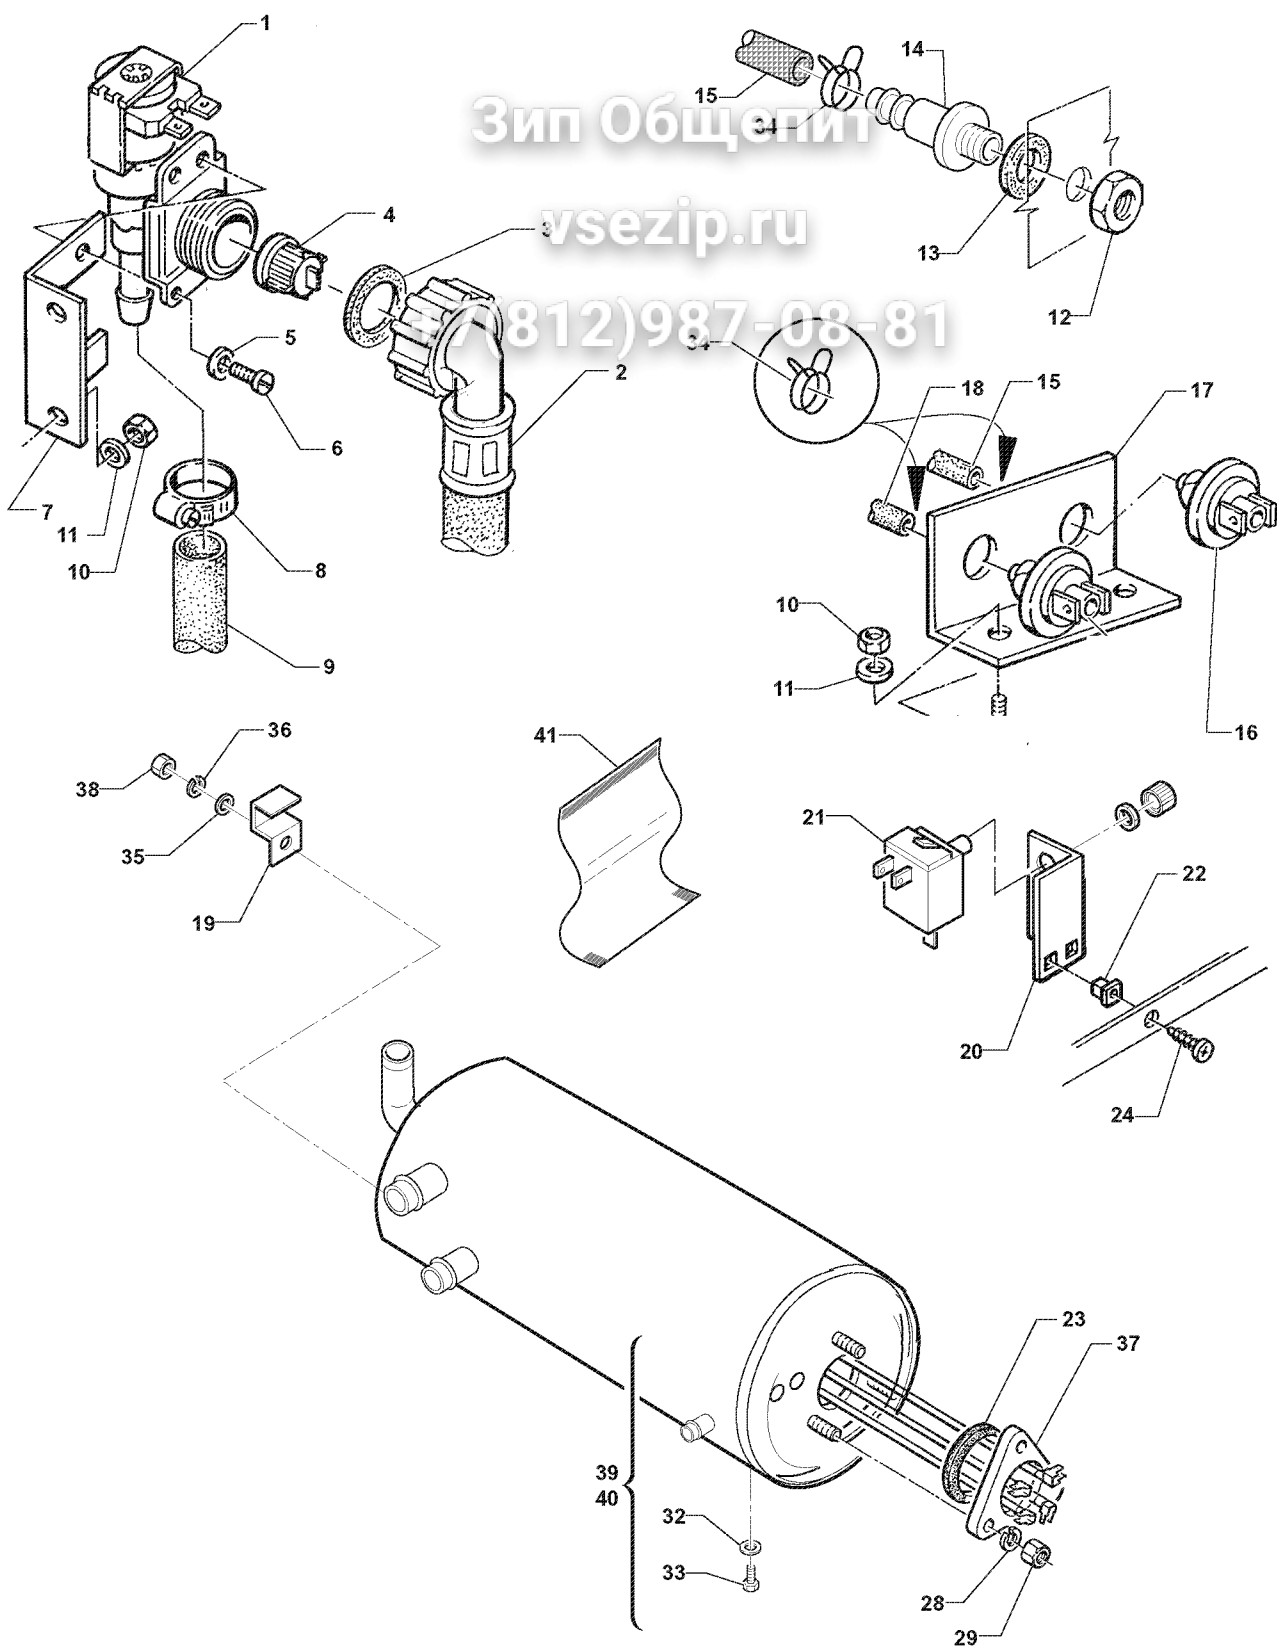

vsezip.ru

(812)987-08-81

Ed.	2003
Rev.	
Data	

Ed.	03.05.99
Rev.	2001
Data	

Seite	Pos	Kreditor Artikel Nr.	IT	GB
002	001	21912	KIT SUPPORTO GUIDA CEST.SX	KIT BASKET GUIDE RACK L.
002	002	21913	KIT SUPPORTO GUIDA CEST.DX	KIT BASKET GUIDE RACK R.
002	003	17864	GUIDA CESTELLO IN TONDO STS 43	ROUND BASKET GUIDE STS 43
002	003	18705	GUIDA CESTELLO IN TONDO STS 43	GUIDE RACK, ROUND BASKET STS 43
002	004	17863	DISTANZIALE GUIDA	SPACER GUIDE
002	005	16378	PERNO X PORTELLO MOBILE STS	PIN X MOV. DOOR STS
002	006	30438	MOLLA X PERNO E PORTA	SPRING FOR PIN AND DOOR
002	007	26761	DADO CIECO 5 MA	NUT BLIND 5 MA
002	008	25990	VITE TC 5X9 SPEC.X SNODO PR.F.	FLAT HD SCREW 5X9 SPEC. FOR ARM TOGGLE
002	009	18342	BOCCOLA SNODO BRACCETTI	BUSH FOR DOOR HINGE
002	010	31919	SEGER RA 7	SNAP RING RA 7
002	011	18689	BRACCETTO PORTELLO APS 43/53	DOOR STAY APS 43/53
002	011	18690	BRACCETTO PORTELLO DX STS43/53	DOOR STAY DX STS43/53
002	012	18069	FERMO BRACCETTO PORTELLO	STOPPER DOOR STAY
002	013	28699	VITE TC 4 X 10	CHEESE-HD SCREW TC 4 X 10
002	014	18585	SQUADRETTA SCROCCHETTO VASCA	SQUARE TANK HOLDER
002	015	25743	RONDELLA PIANA DIAM. 4	SPACER, FLAT, DIAM. 4
002	016	25773	DADO 4 MA INOX 18/8	NUTS 4 MA SS 18/8
002	017	25693	VITE AUTOFIL. TS 4,2X13 INOX	SELF-TAPPING SCREW BEVEL H. 4,2X13 SS
002	018	22121	SCROCCHETTO PORTELLO PREM.STS	DOOR CATCH PREASS.STS
002	019	33336	SCROCCHETTO A ROTELLA	ROLLER DOOR LATCH
002	020	27155	DADO IN PLASTICA 10 M	PLASTIC NUT10 M
002	021	25266	GUARNIZIONE PIATTA 18 X 10 X 2	FLAT GASKET 18 X 10 X 2
002	022	32311	SONDA CURVATA A 60°	PROBE, 60° CURVED
002	023	25697	VITE AUTOF.T/TCROCE 3,9X13 ZIG	SELF-TAPPING SCREW CHEESE D747H.ROSS 3,9X13
002	024	25831	PIASTRINA X VITI AUTOF.LATI 7P	PLATE FOR SELFTHREAD. SCREW SIDES 7P
002	025	25209	PIEDINI BASE ESAGONALE	FEET, HEXAG. BASE
002	026	26751	VITE 1/2 TONDA TC 6 X 12	SCREW 1/2 FLAT ROUND HD 6 X 12
002	027	18938	GUIDA CESTELLO DX APS 43 BRILL	RACK GUIDE, RIGHT APS 43
002	027	18939	GUIDA CESTELLO SX APS 43 BRILL	RACK GUIDE, LEFT APS 43
002	031	25708	VITE TE M 5 X 10 INOX	SCREW HEX.HD M 5 X 10 SS
002	032	33277	VITE AUTOF. TSP 2,9 X 9,5	SELF-TAPPING SCREW TSP 2,9 X 9,5
002	033	18145	FERMA CESTELLO MM.25	RACK STOPPER MM.25
002	034	15995	BUSSOLA FISS. MANIGLIA STS	BUSH SPRING FIX. HANDLE STS
002	035	18777	PANNELLO CONTROPORTA STS 43	INNER DOOR PANEL STS 43
002	036	18898	PORTELLO STS/APS/C 35-43	DOOR STS/APS/C 35-43
002	037	18348	MANIGLIA X PORT. STS/APS/C 43	HANDLE FOR DOOR STS/APS/C 43
002	038	22164	PORTELLO TAMBUR. PREM. 43	DOOR APS 43
002	038	22162/R	PORTELLO TAMB. 43 L400xH313	DOOR ASSEMBLY CPL 43 L400xH313
002	039	25293	TAPPINO IN GOMMA DIAM. 10	PLUG RUBBER DIAM. 10
002	040	25700	VITE TC 4 X 8 CON ZIGRINATURA	SCREW CHEESE-H. 4 X 8 KNURLED
002	041	33179	DADO IN GABBIETTA 4MA	ENCLOSED NUT 4MA
002	042	25744	RONDELLA PIANA DIAM.5	SPACER, FLAT, DIAM.5
002	043	25774	DADO 5 MA	NUTS 5 MA
002	044	32756	FRONTALE LABIRINTO STS 43	LABYRINTH FRONT STS 43
002	044	33175	FRONTALE LABIRINTO APS 43"H-H"	FRONT PANEL, LABYRINTH APS 43"H-H"
002	045	31335	VITE TS 5 X 8 SPECIALE	BEVEL-HD SCREW 5X8, SPECIAL
002	046	32969	MAGNETE X CONTATTO M350 AP	MAGNET FOR CONTACT M350 AP
003	001	25032	TAPPO DI CHIUSURA	CATCH PLUG
003	002	25245	GUARNIZIONE OR 3281	GASKET OR 3281
003	003	30007	GOMMINO BRACCETTO PORTELLO	RUBBER FOR DOOR STAY
003	004	25008	GHIERA CHIUSURA TAPPO VASCA	LOCK. NUT FOR TANK PLUG
003	005	15568	PERNO MOBILE X PORTELLO	MOBILE DOWEL FOR DOOR
003	006	30438	MOLLA X PERNO E PORTA	SPRING FOR PIN AND DOOR
003	007	29594	DADO CIECO 4 MA	NUT BLIND 4 MA
003	008	26691	VITE TS M 4 X 8	SCREW TS M 4 X 8
003	009	18342	BOCCOLA SNODO BRACCETTI	BUSH FOR DOOR HINGE
003	010	34016	TAPPO ESTREMITA'MANIGLIA DX	PLUG END HANDLE, RIGHT
003	010	34015	TAPPO ESTREMITA'MANIGLIA SX	PLUG END HANDLE, LEFT
003	011	18935	BRACCETTO PORTELLO DX 43/53	DOOR STAY DX 43/53
003	011	18934	BRACCETTO PORTELLO SX 43/53	DOOR STAY SX 43/53
003	012	18069	FERMO BRACCETTO PORTELLO	STOPPER DOOR STAY
003	013	28699	VITE TC 4 X 10	CHEESE-HD SCREW TC 4 X 10
003	014	28880	MADREVITE	NUT SCREW
003	015	32969	MAGNETE X CONTATTO M350 AP	MAGNET FOR CONTACT M350 AP
003	016	29670	GUARNIZIONE OR 2050 - MS 14	GASKET OR 2050 - MS 14
003	017	25693	VITE AUTOFIL. TS 4,2X13 INOX	SELF-TAPPING SCREW BEVEL H. 4,2X13 SS
003	018	33835	TAPPO ADATTATORE X SONDA	ADAPTER FOR LEVEL PROBE
003	019	33336	SCROCCHETTO A ROTELLA	ROLLER DOOR LATCH