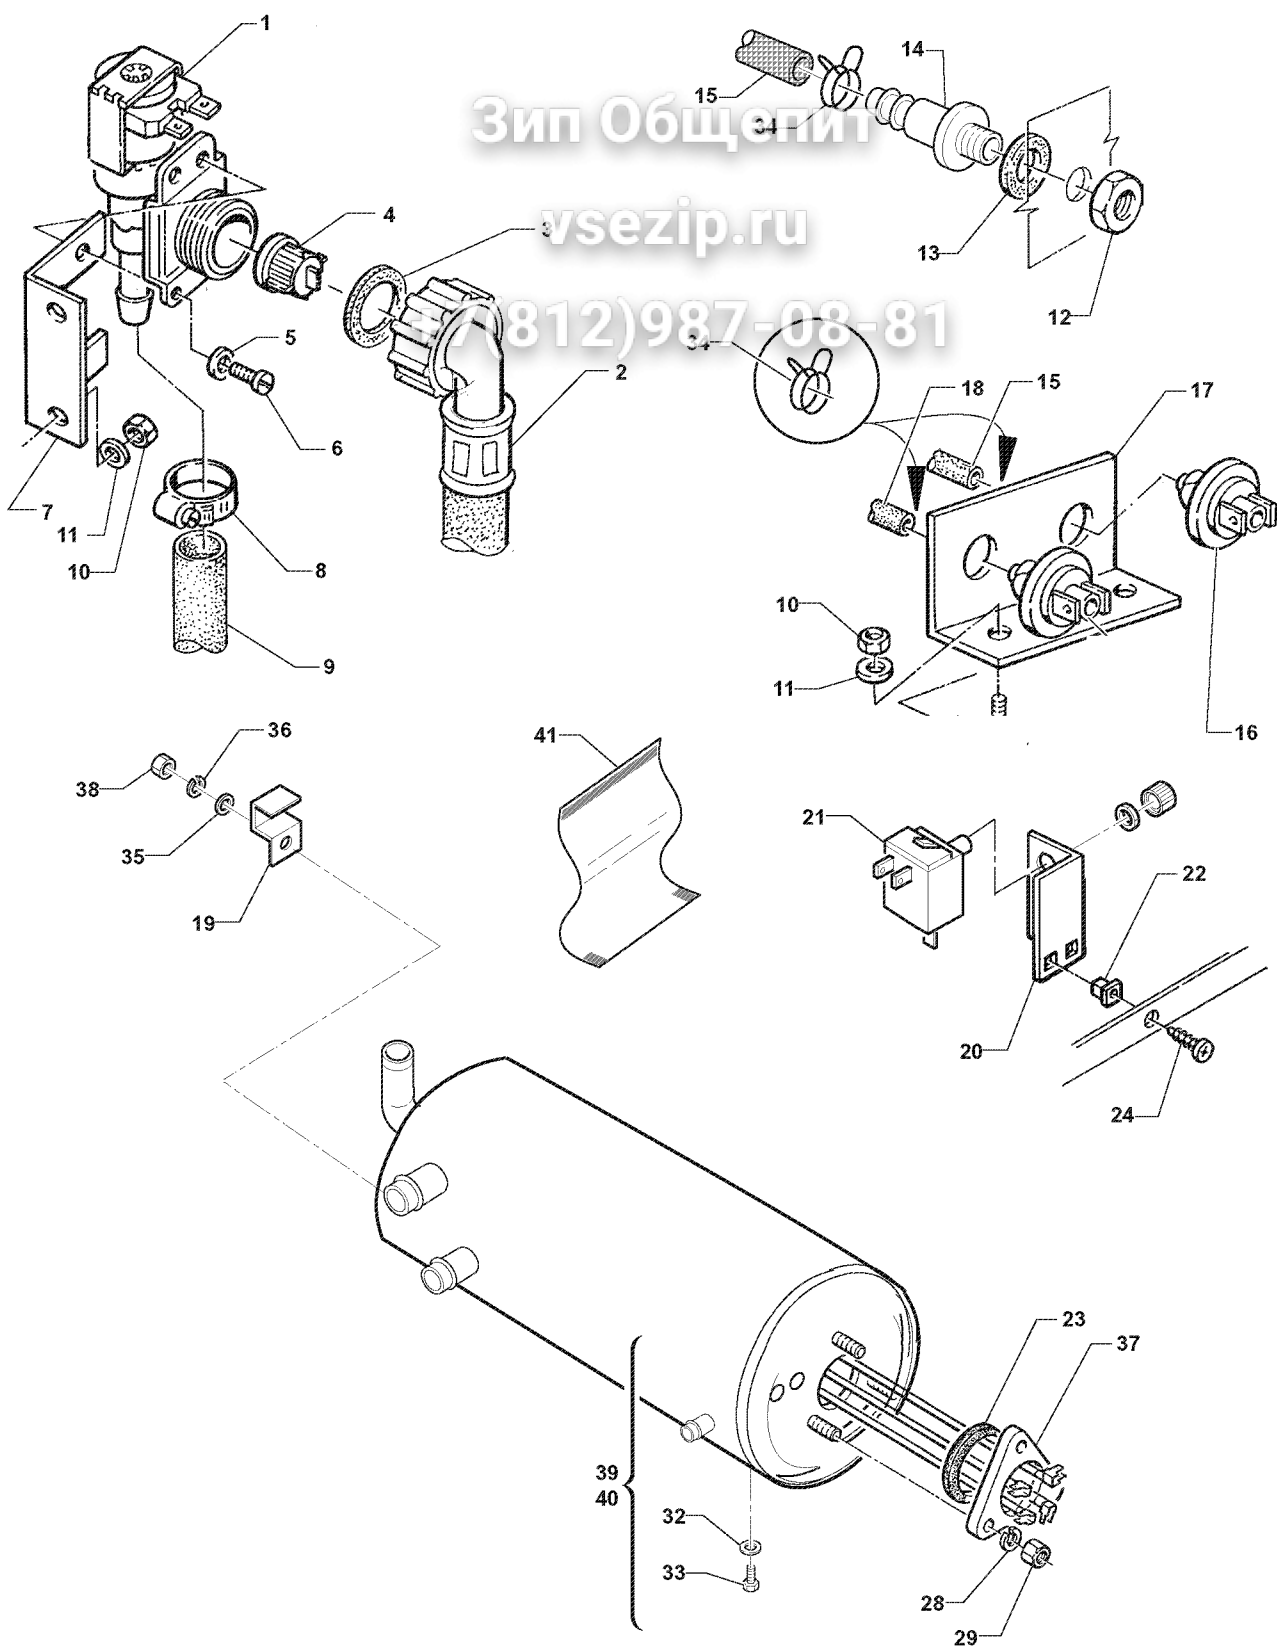

+7(812)987-0881

Ed.	14.06.00
Rev.	2001
Data	

Зип Общелит

vsezip.ru

(812)987-08-81

Ed.	2003
Rev.	
Data	

Ed.	03.05.99
Rev.	2001
Data	

Seite	Pos	Kreditor Artikel Nr.	IT	GB
002	001	21912	KIT SUPPORTO GUIDA CEST.SX	KIT BASKET GUIDE RACK L.
002	002	21913	KIT SUPPORTO GUIDA CEST.DX	KIT BASKET GUIDE RACK R.
002	003	17864	GUIDA CESTELLO IN TONDO STS 43	ROUND BASKET GUIDE STS 43
002	003	18705	GUIDA CESTELLO IN TONDO STS 43	GUIDE RACK, ROUND BASKET STS 43
002	004	17863	DISTANZIALE GUIDA	SPACER GUIDE
002	005	16378	PERNO X PORTELLO MOBILE STS	PIN X MOV. DOOR STS
002	006	30438	MOLLA X PERNO E PORTA	SPRING FOR PIN AND DOOR
002	007	26761	DADO CIECO 5 MA	NUT BLIND 5 MA
002	008	25990	VITE TC 5X9 SPEC.X SNODO PR.F.	FLAT HD SCREW 5X9 SPEC. FOR ARM TOGGLE
002	009	18342	BOCCOLA SNODO BRACCETTI	BUSH FOR DOOR HINGE
002	010	31919	SEGER RA 7	SNAP RING RA 7
002	011	18689	BRACCETTO PORTELLO APS 43/53	DOOR STAY APS 43/53
002	011	18690	BRACCETTO PORTELLO DX STS43/53	DOOR STAY DX STS43/53
002	012	18069	FERMO BRACCETTO PORTELLO	STOPPER DOOR STAY
002	013	28699	VITE TC 4 X 10	CHEESE-HD SCREW TC 4 X 10
002	014	18585	SQUADRETTA SCROCCHETTO VASCA	SQUARE TANK HOLDER
002	015	25743	RONDELLA PIANA DIAM. 4	SPACER, FLAT, DIAM. 4
002	016	25773	DADO 4 MA INOX 18/8	NUTS 4 MA SS 18/8
002	017	25693	VITE AUTOFIL. TS 4,2X13 INOX	SELF-TAPPING SCREW BEVEL H. 4,2X13 SS
002	018	22121	SCROCCHETTO PORTELLO PREM.STS	DOOR CATCH PREASS.STS
002	019	33336	SCROCCHETTO A ROTELLA	ROLLER DOOR LATCH
002	020	27155	DADO IN PLASTICA 10 M	PLASTIC NUT10 M
002	021	25266	GUARNIZIONE PIATTA 18 X 10 X 2	FLAT GASKET 18 X 10 X 2
002	022	32311	SONDA CURVATA A 60°	PROBE, 60° CURVED
002	023	25697	VITE AUTOF.T/TCROCE 3,9X13 ZIG	SELF-TAPPING SCREW CHEESE D747H.ROSS 3,9X13
002	024	25831	PIASTRINA X VITI AUTOF.LATI 7P	PLATE FOR SELFTHREAD. SCREW SIDES 7P
002	025	25209	PIEDINI BASE ESAGONALE	FEET, HEXAG. BASE
002	026	26751	VITE 1/2 TONDA TC 6 X 12	SCREW 1/2 FLAT ROUND HD 6 X 12
002	027	18938	GUIDA CESTELLO DX APS 43 BRILL	RACK GUIDE, RIGHT APS 43
002	027	18939	GUIDA CESTELLO SX APS 43 BRILL	RACK GUIDE, LEFT APS 43
002	031	25708	VITE TE M 5 X 10 INOX	SCREW HEX.HD M 5 X 10 SS
002	032	33277	VITE AUTOF. TSP 2,9 X 9,5	SELF-TAPPING SCREW TSP 2,9 X 9,5
002	033	18145	FERMA CESTELLO MM.25	RACK STOPPER MM.25
002	034	15995	BUSSOLA FISS. MANIGLIA STS	BUSH SPRING FIX. HANDLE STS
002	035	18777	PANNELLO CONTROPORTA STS 43	INNER DOOR PANEL STS 43
002	036	18898	PORTELLO STS/APS/C 35-43	DOOR STS/APS/C 35-43
002	037	18348	MANIGLIA X PORT. STS/APS/C 43	HANDLE FOR DOOR STS/APS/C 43
002	038	22164	PORTELLO TAMBUR. PREM. 43	DOOR APS 43
002	038	22162/R	PORTELLO TAMB. 43 L400xH313	DOOR ASSEMBLY CPL 43 L400xH313
002	039	25293	TAPPINO IN GOMMA DIAM. 10	PLUG RUBBER DIAM. 10
002	040	25700	VITE TC 4 X 8 CON ZIGRINATURA	SCREW CHEESE-H. 4 X 8 KNURLED
002	041	33179	DADO IN GABBIETTA 4MA	ENCLOSED NUT 4MA
002	042	25744	RONDELLA PIANA DIAM.5	SPACER, FLAT, DIAM.5
002	043	25774	DADO 5 MA	NUTS 5 MA
002	044	32756	FRONTALE LABIRINTO STS 43	LABYRINTH FRONT STS 43
002	044	33175	FRONTALE LABIRINTO APS 43"H-H"	FRONT PANEL, LABYRINTH APS 43"H-H"
002	045	31335	VITE TS 5 X 8 SPECIALE	BEVEL-HD SCREW 5X8, SPECIAL
002	046	32969	MAGNETE X CONTATTO M350 AP	MAGNET FOR CONTACT M350 AP
003	001	25032	TAPPO DI CHIUSURA	CATCH PLUG
003	002	25245	GUARNIZIONE OR 3281	GASKET OR 3281
003	003	30007	GOMMINO BRACCETTO PORTELLO	RUBBER FOR DOOR STAY
003	004	25008	GHIERA CHIUSURA TAPPO VASCA	LOCK. NUT FOR TANK PLUG
003	005	15568	PERNO MOBILE X PORTELLO	MOBILE DOWEL FOR DOOR
003	006	30438	MOLLA X PERNO E PORTA	SPRING FOR PIN AND DOOR
003	007	29594	DADO CIECO 4 MA	NUT BLIND 4 MA
003	008	26691	VITE TS M 4 X 8	SCREW TS M 4 X 8
003	009	18342	BOCCOLA SNODO BRACCETTI	BUSH FOR DOOR HINGE
003	010	34016	TAPPO ESTREMITA'MANIGLIA DX	PLUG END HANDLE, RIGHT
003	010	34015	TAPPO ESTREMITA'MANIGLIA SX	PLUG END HANDLE, LEFT
003	011	18935	BRACCETTO PORTELLO DX 43/53	DOOR STAY DX 43/53
003	011	18934	BRACCETTO PORTELLO SX 43/53	DOOR STAY SX 43/53
003	012	18069	FERMO BRACCETTO PORTELLO	STOPPER DOOR STAY
003	013	28699	VITE TC 4 X 10	CHEESE-HD SCREW TC 4 X 10
003	014	28880	MADREVITE	NUT SCREW
003	015	32969	MAGNETE X CONTATTO M350 AP	MAGNET FOR CONTACT M350 AP
003	016	29670	GUARNIZIONE OR 2050 - MS 14	GASKET OR 2050 - MS 14
003	017	25693	VITE AUTOFIL. TS 4,2X13 INOX	SELF-TAPPING SCREW BEVEL H. 4,2X13 SS
003	018	33835	TAPPO ADATTATORE X SONDA	ADAPTER FOR LEVEL PROBE
003	019	33336	SCROCCHETTO A ROTELLA	ROLLER DOOR LATCH